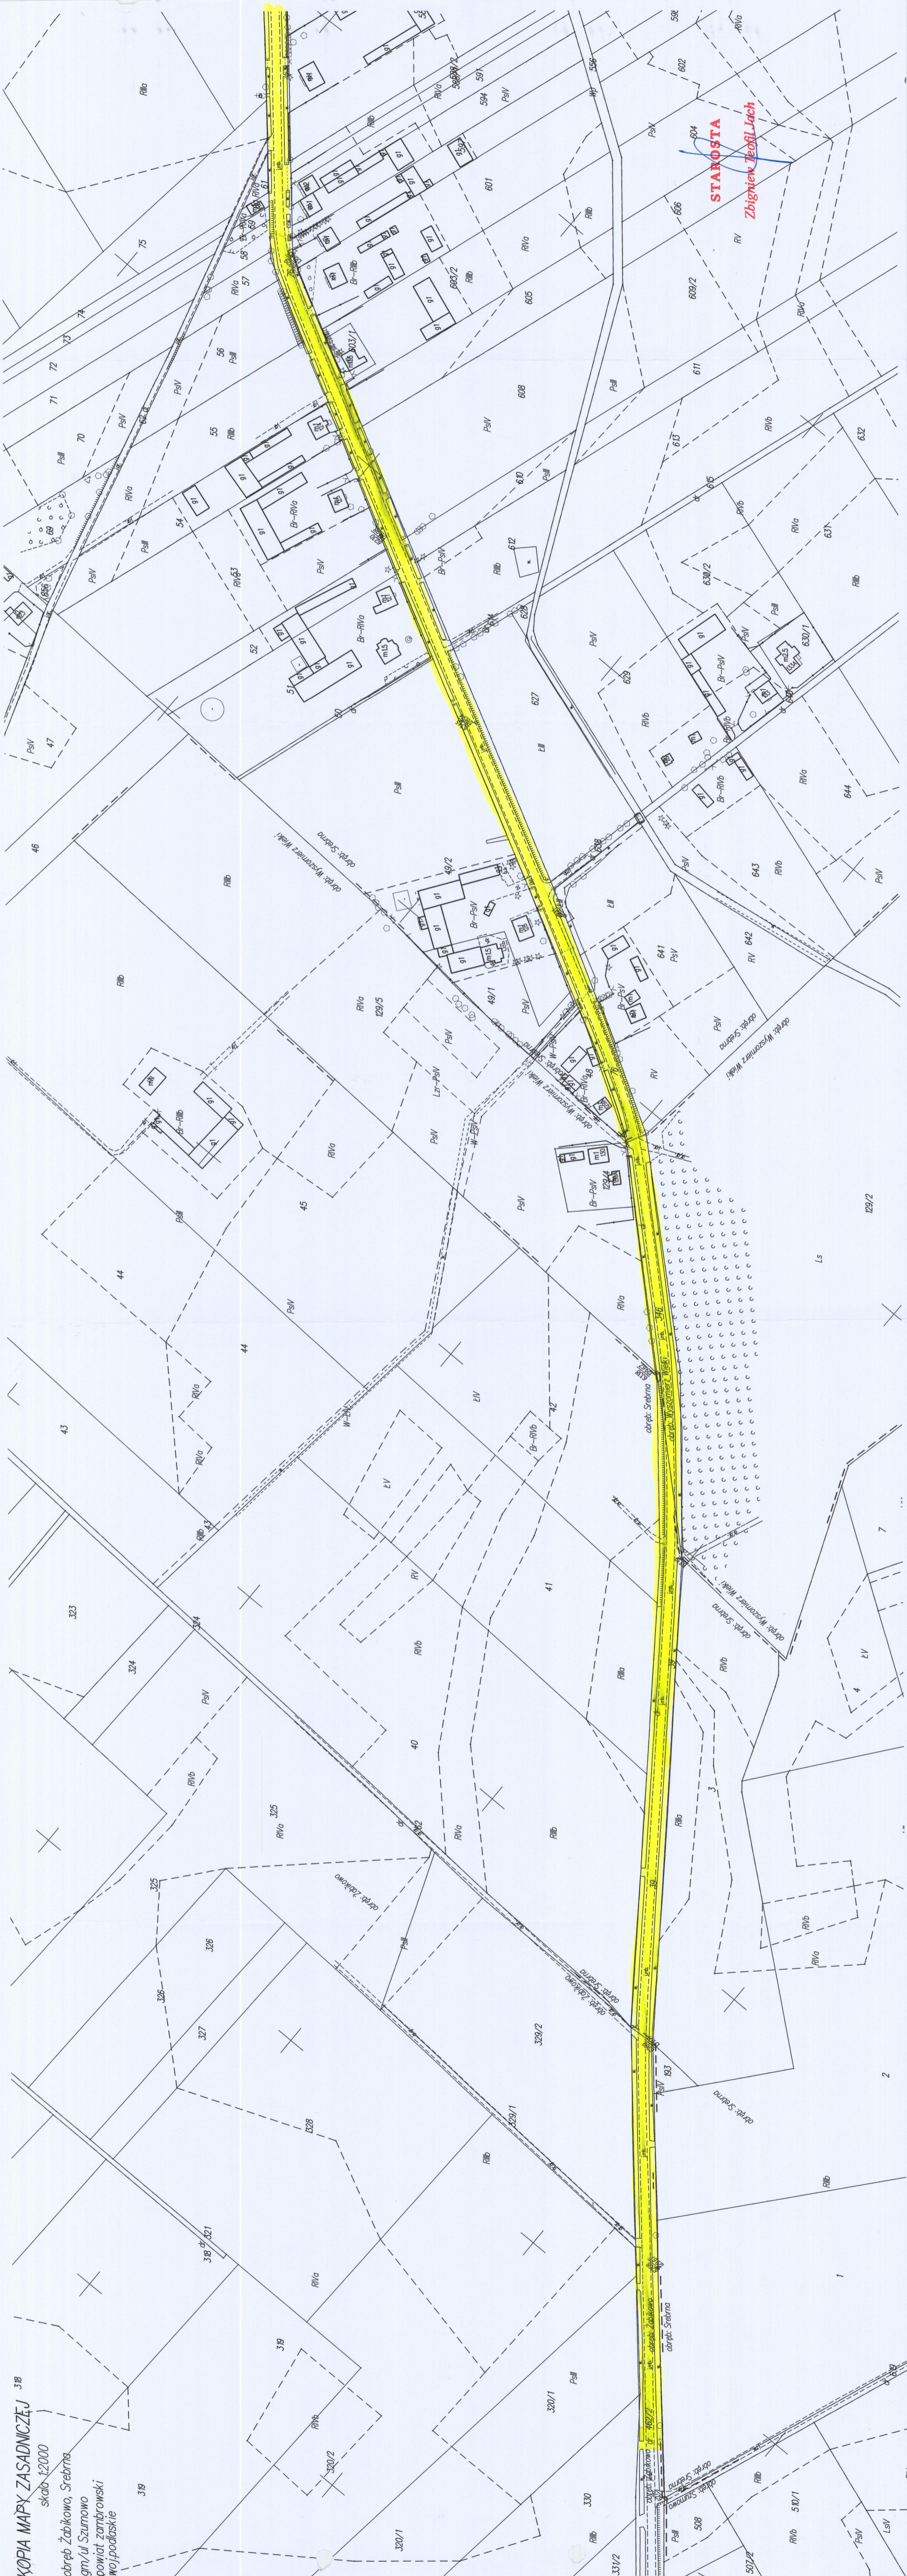

KOPIA MAPY ZASADNICZEJ 3B  
skala 1:2000  
obręb Żabikowo, Srebrna  
gm./ul Szumowo  
powiat zambrowski  
województwo łódzkie

STANOWISKA  
Zbigniew Teofil Lach