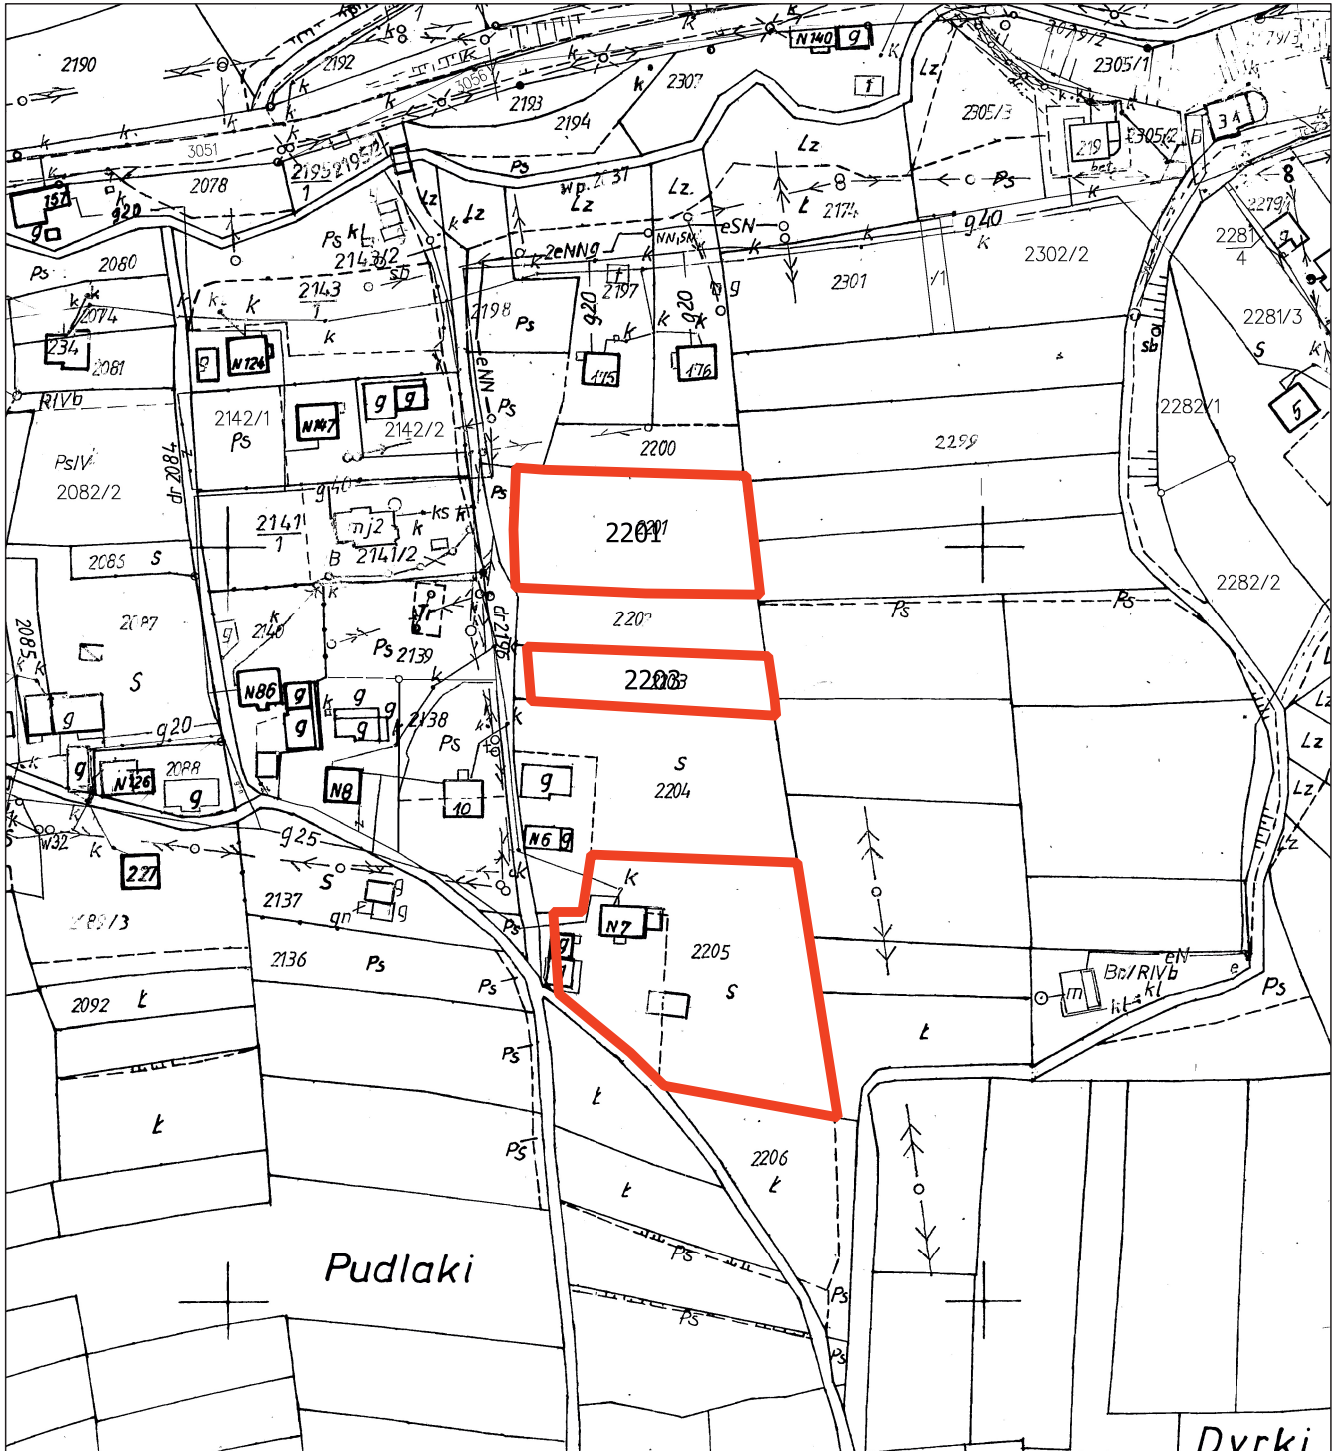

Załącznik Nr 6
do uchwały Nr
XLVII/364/2023
Rady Gminy Niedźwiedź
z dnia 29.05.2023 r.

wieś Podobin

Zakres opracowania zmiany palanu