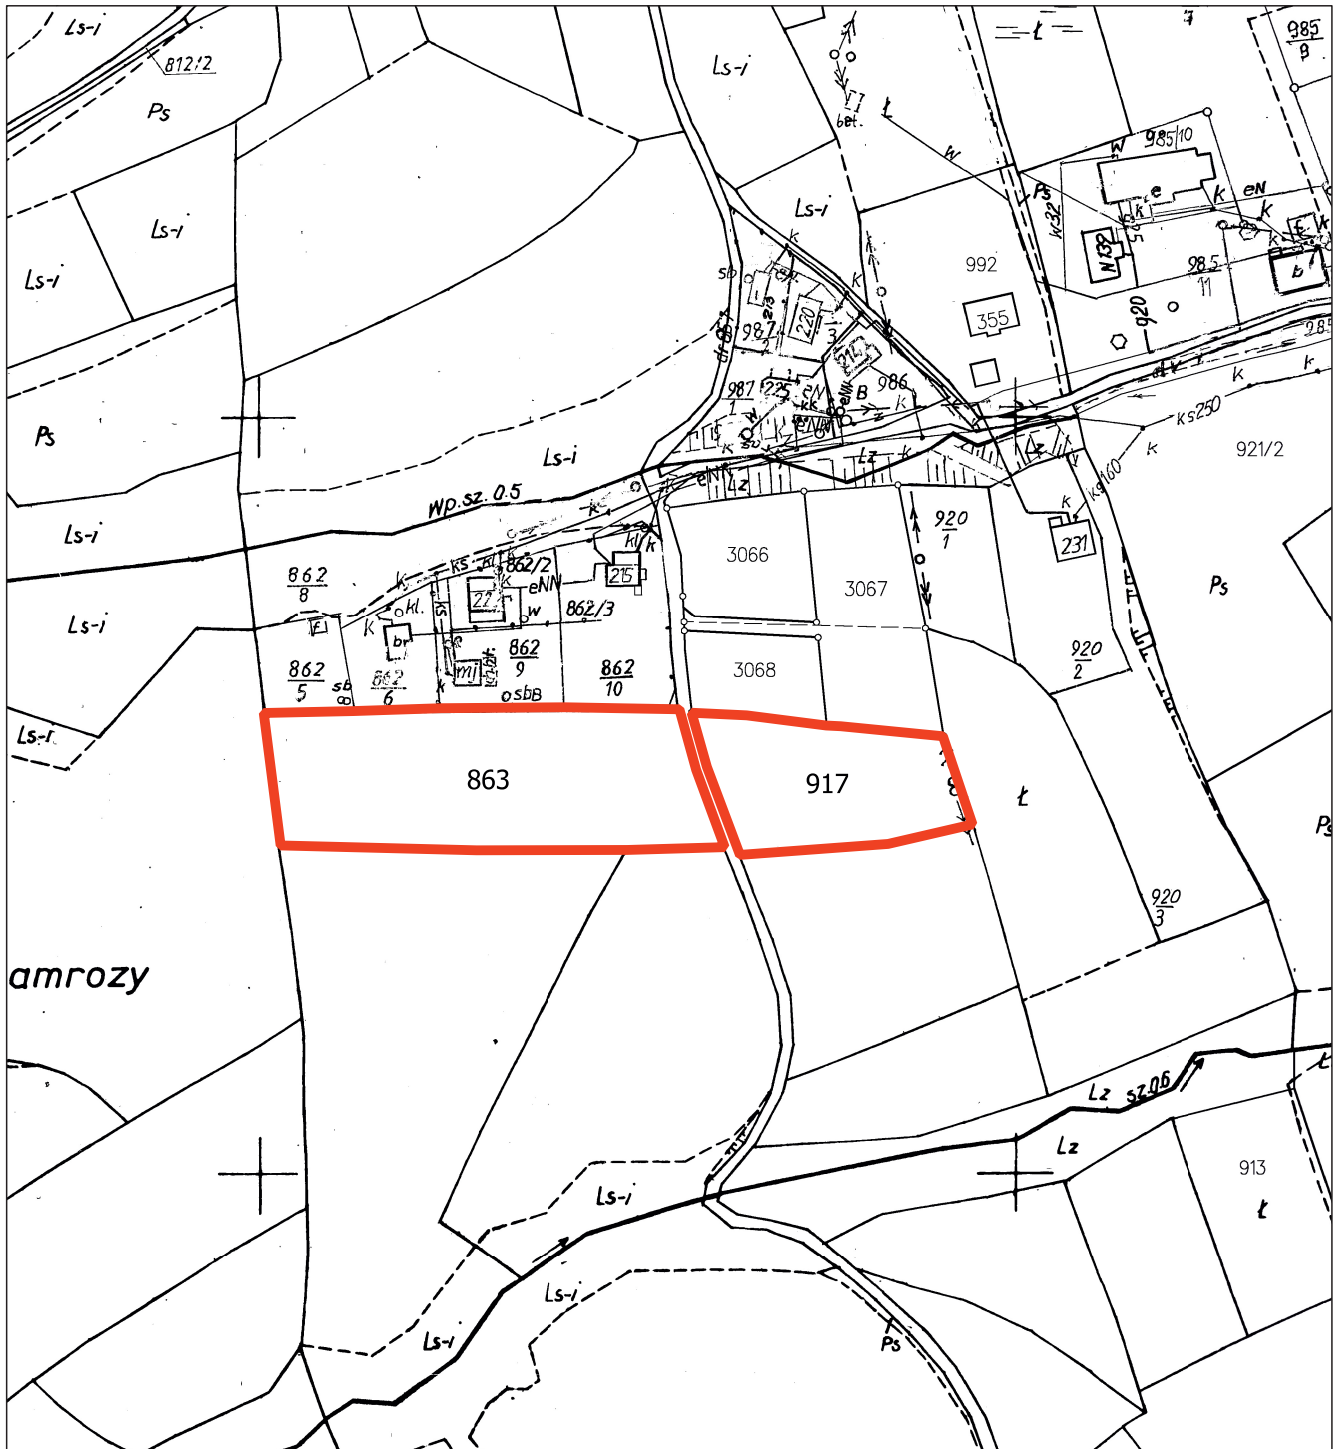

Załącznik Nr 10
do uchwały Nr
XLVII/364/2023
Rady Gminy Niedzwiedz
z dnia 29.05.2023 r.

wieś Podobin

Zakres opracowania zmiany planu