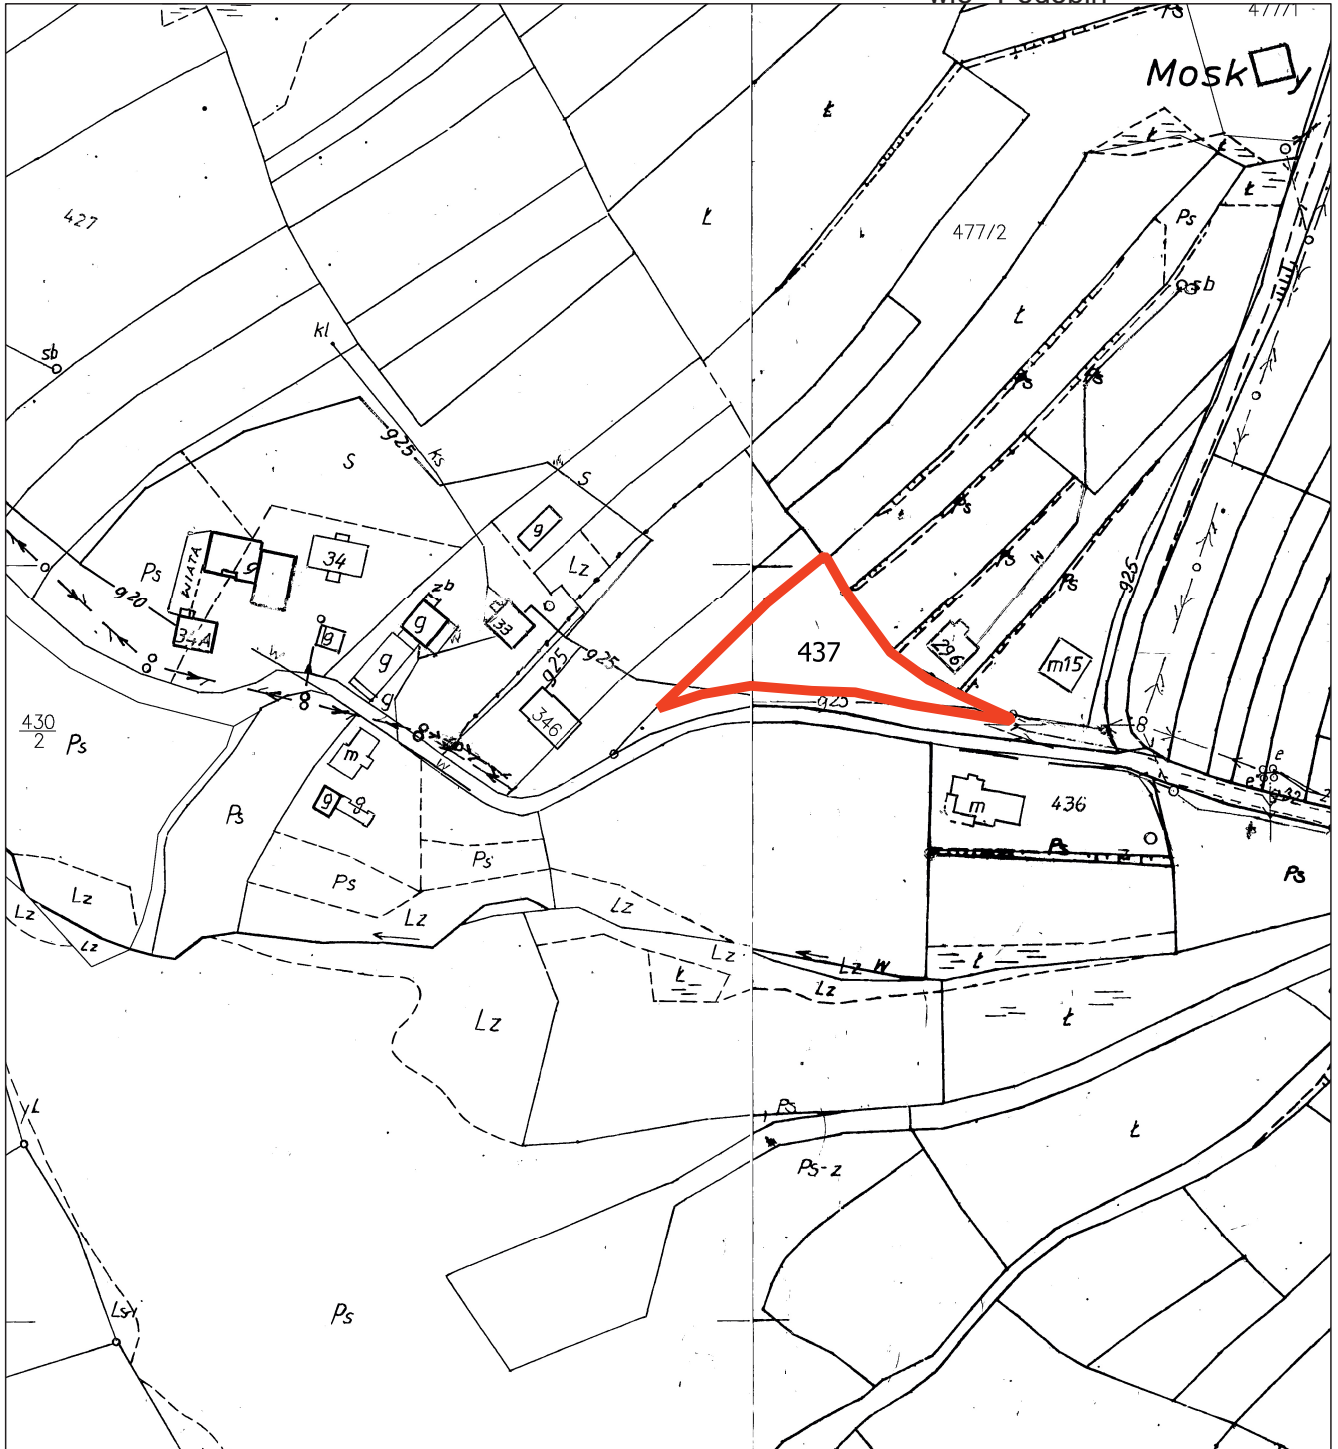

Załącznik Nr 4
do uchwały Nr
XLVII/364/2023
Rady Gminy Niedzwiedz
z dnia 29.05.2023 r.

wieś Podobin

Zakres opracowania zmiany palanu