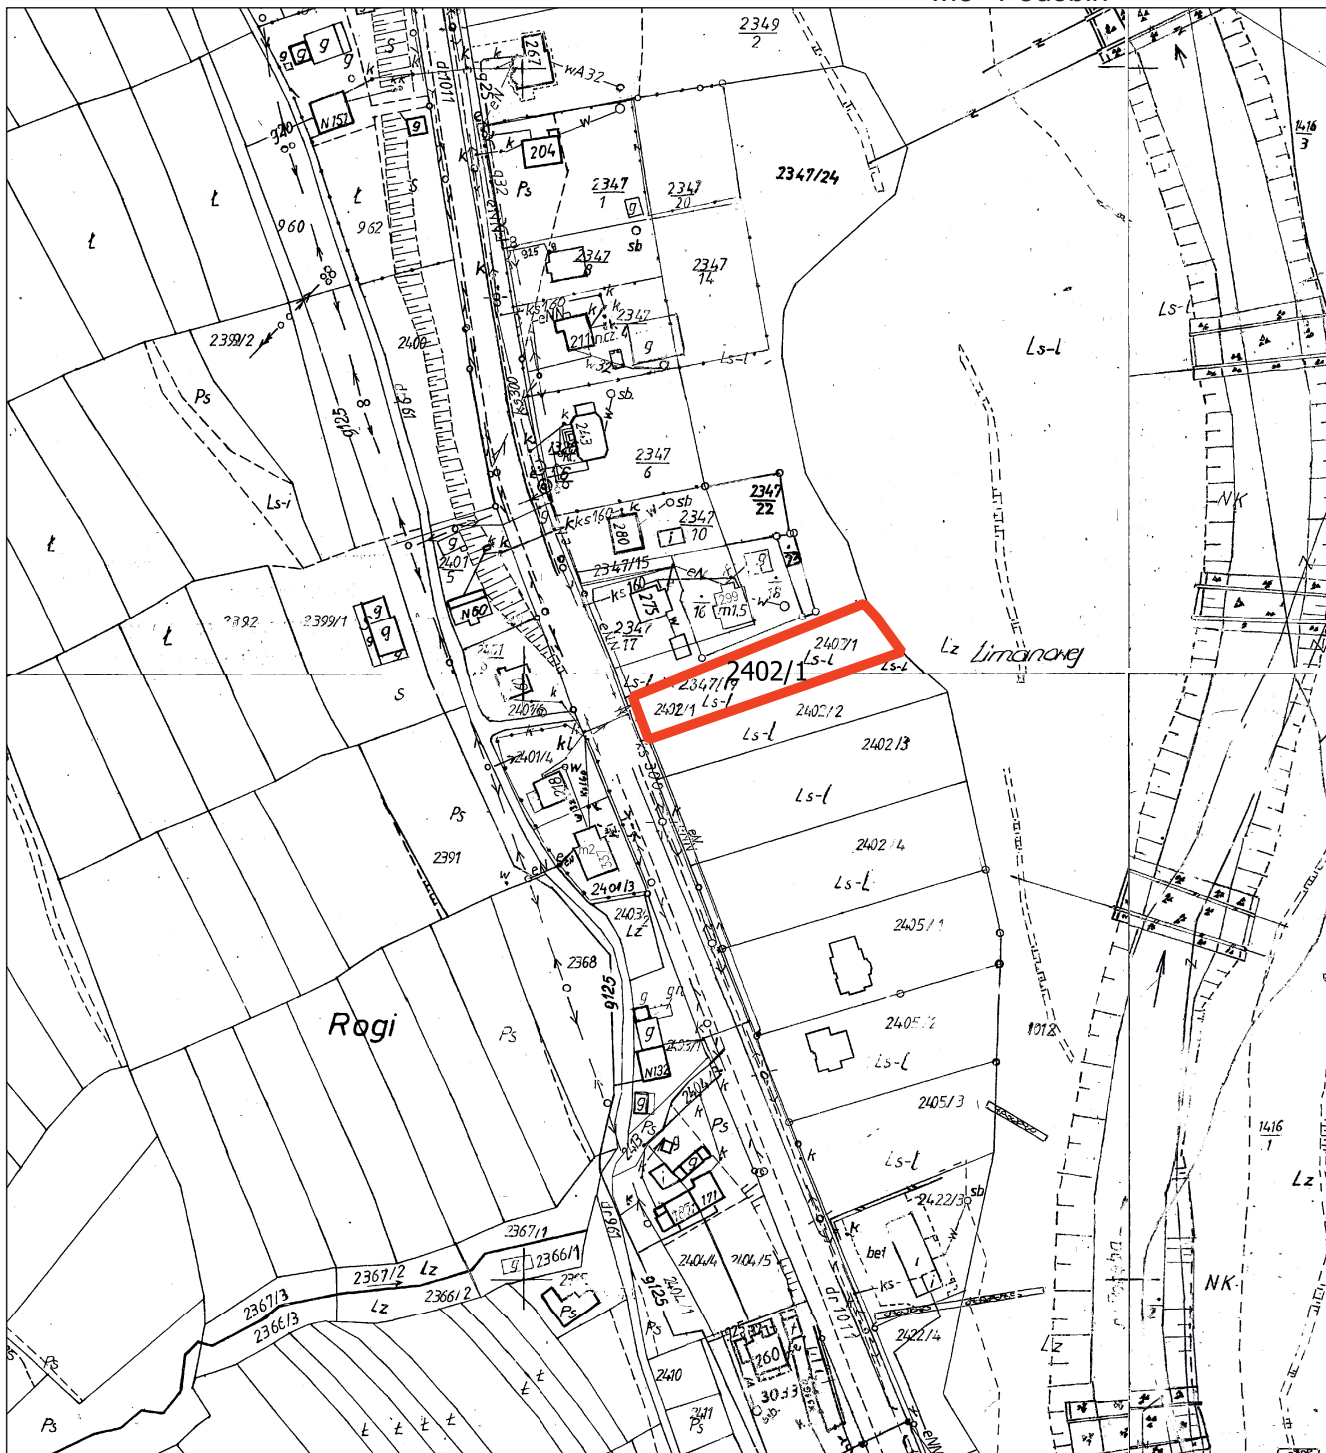

Załącznik Nr 8
do uchwały Nr
XLVII/364/2023
Rady Gminy Niedźwiedź
z dnia 29.05.2023 r.

wieś Podobin

Zakres opracowania zmiany planu