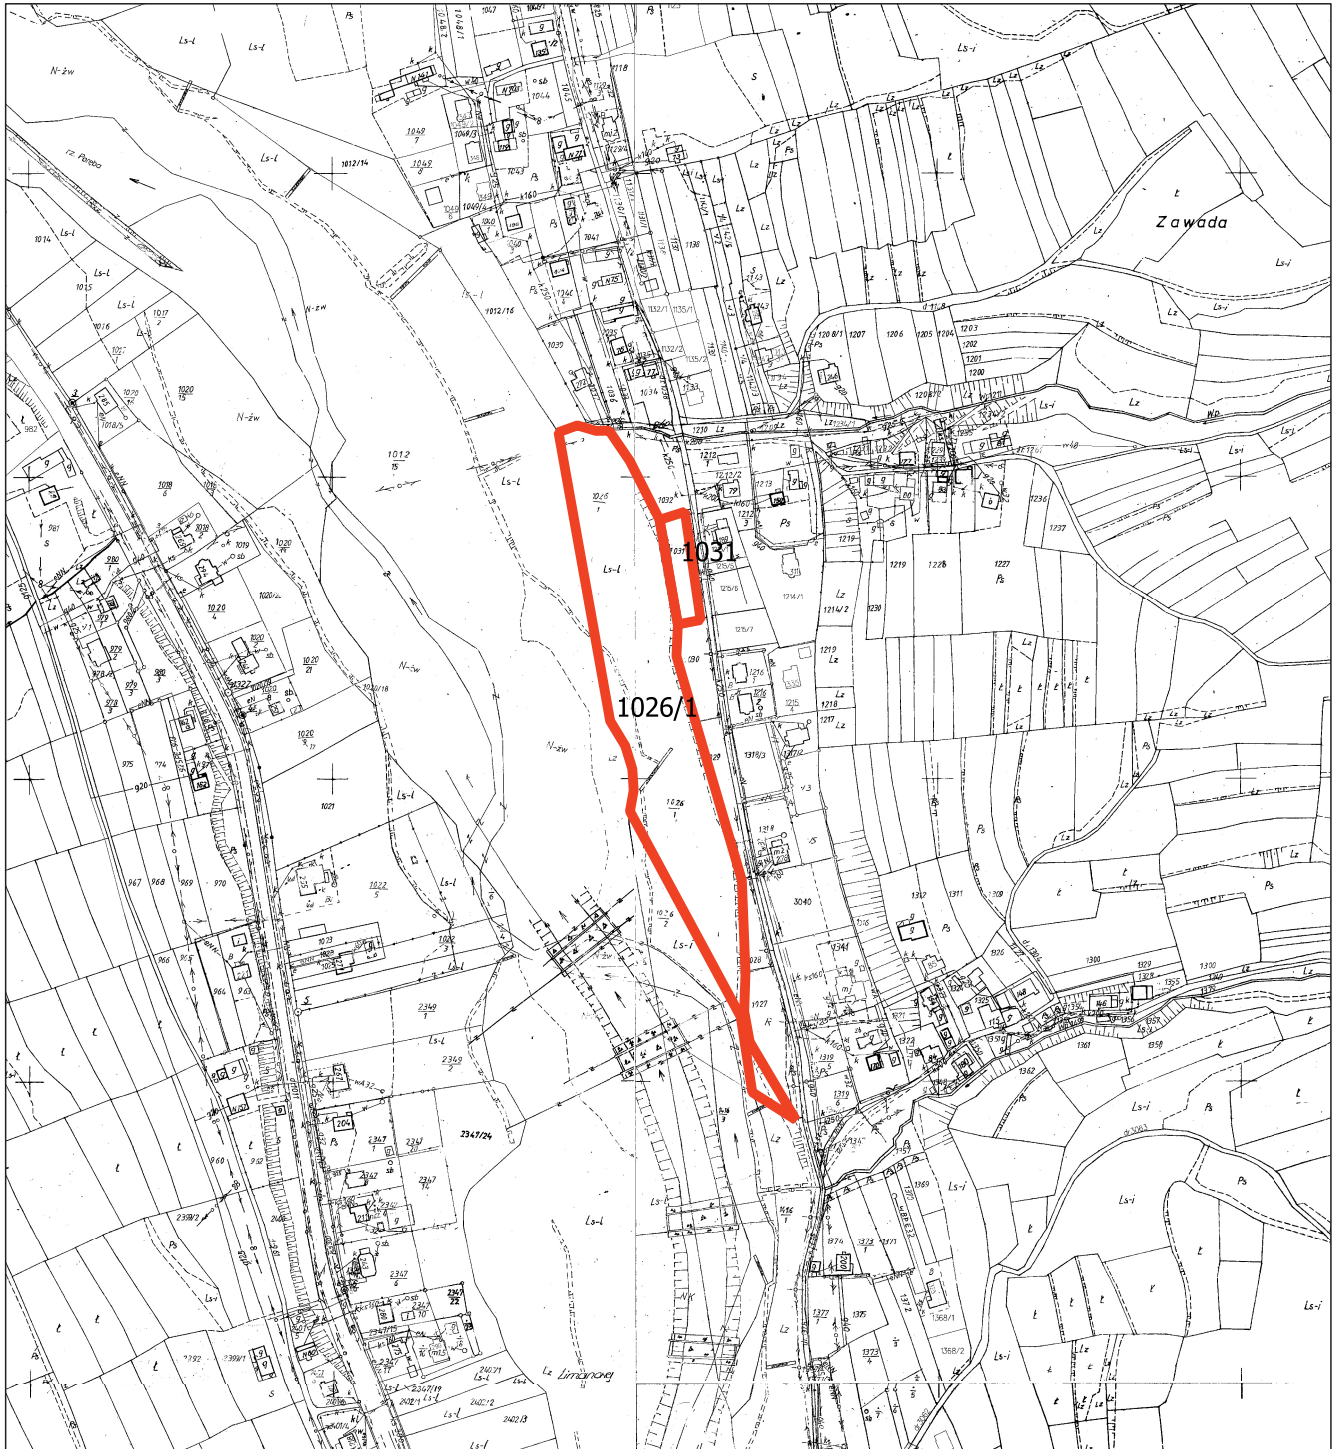

Załącznik Nr 9
do uchwały Nr
XLVII/364/2023
Rady Gminy Niedzwiedz
z dnia 29.05.2023 r.

wie Podobin

Zakres opracowania zmiany palanu