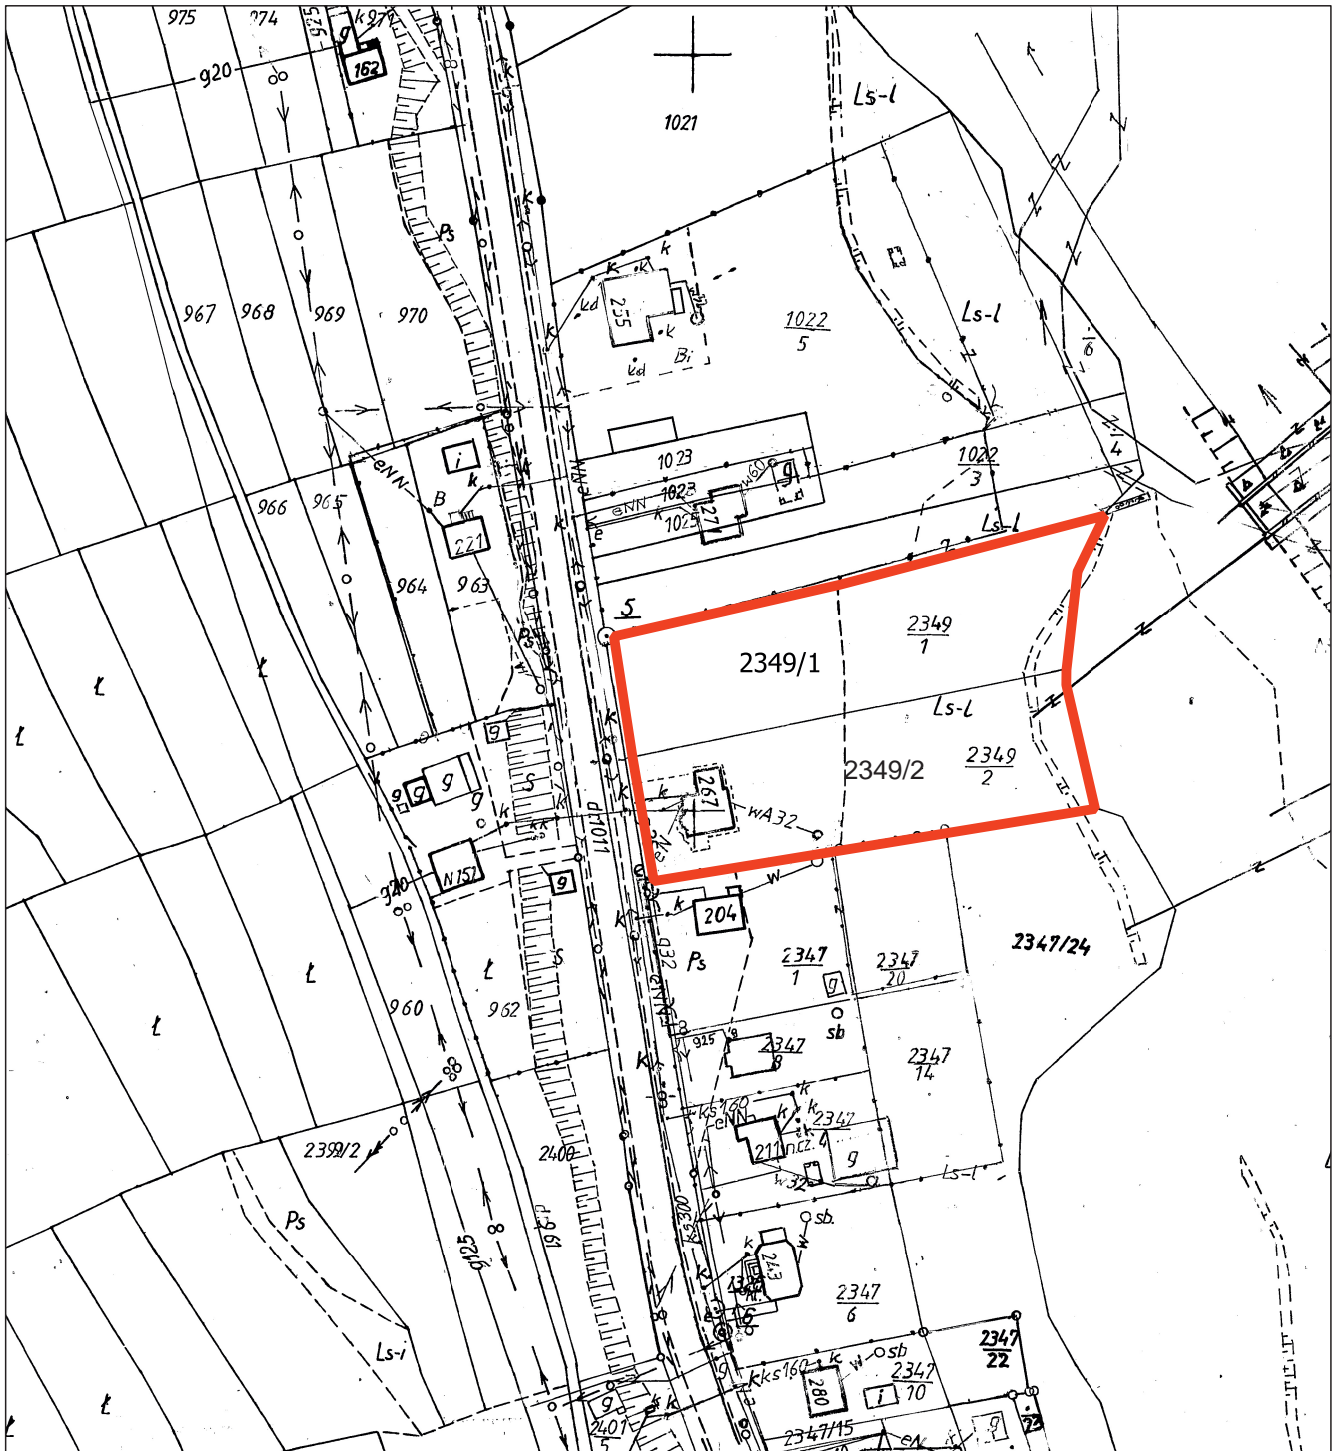

Załącznik Nr 7
do uchwały Nr
XLVII/364/2023
Rady Gminy Niedzwiedz
z dnia 29.05.2023 r.

wie Podobin

Zakres opracowania zmiany palanu