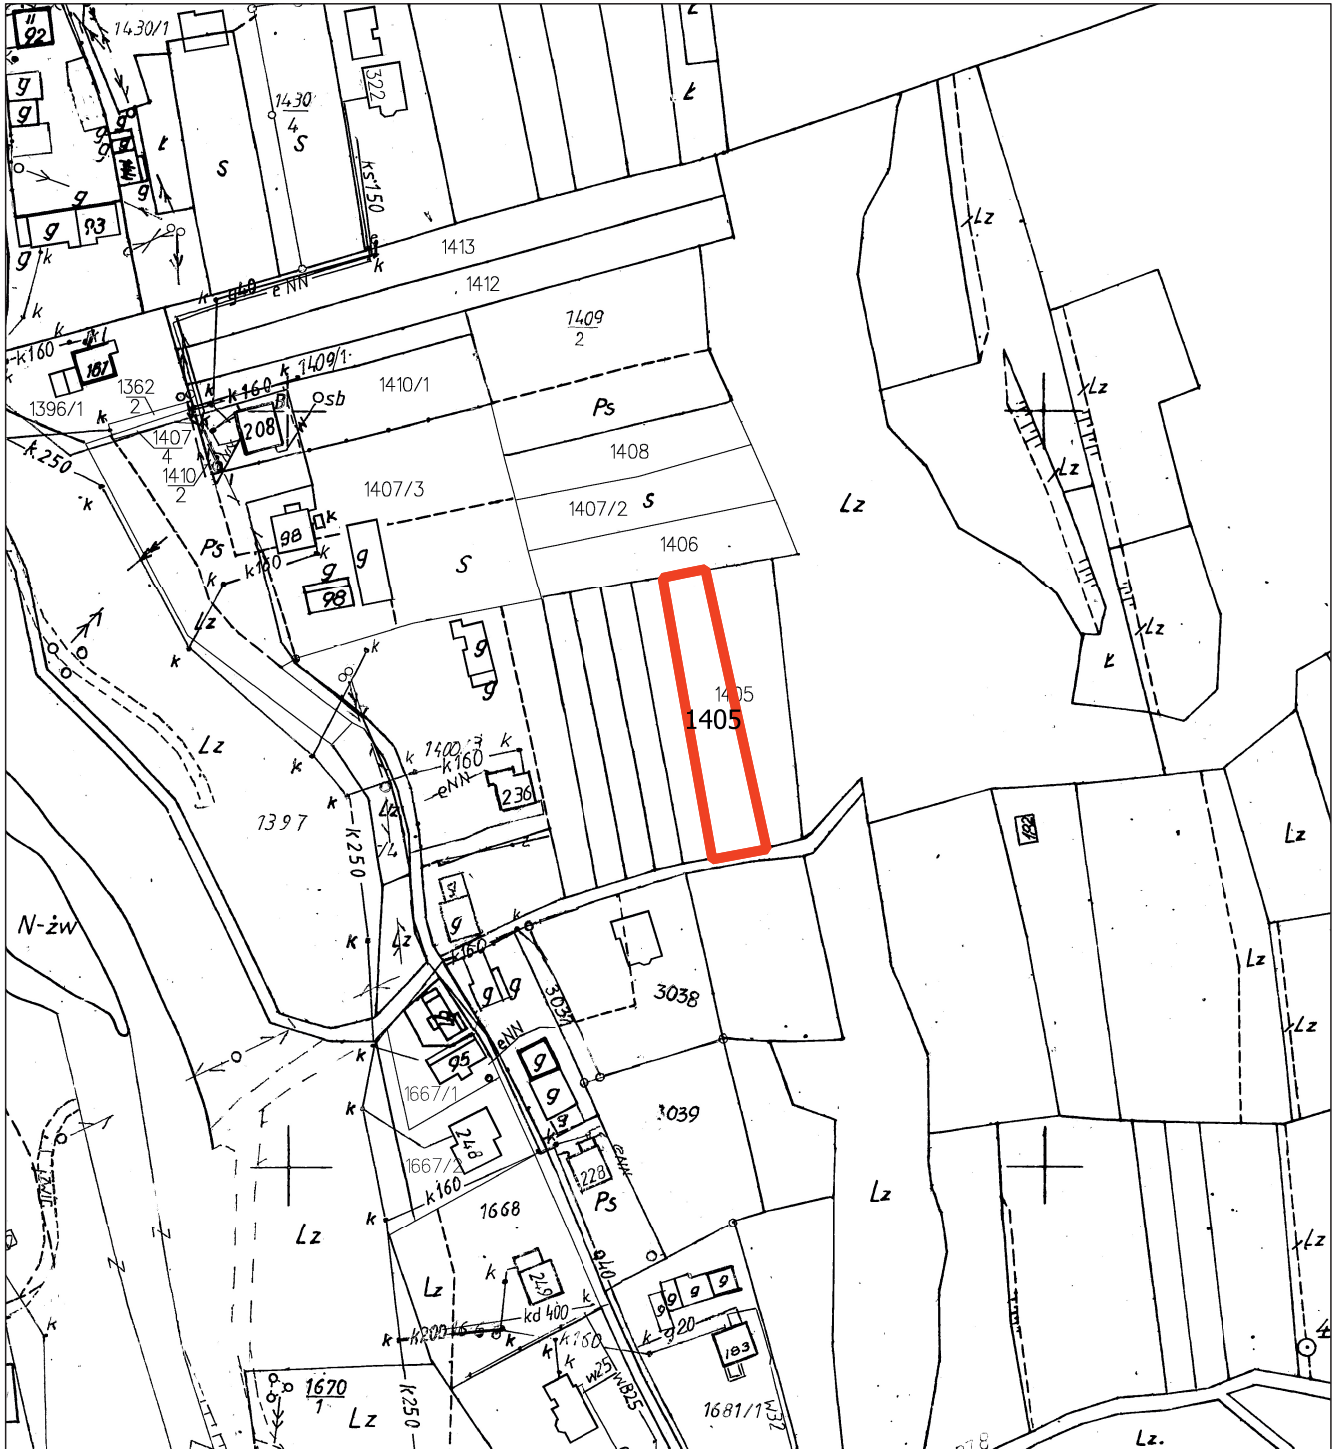

Załącznik Nr 15
do uchwały Nr
XLVII/364/2023
Rady Gminy Niedźwiedzia
z dnia 29.05.2023 r.

wieś Podobin

Zakres opracowania zmiany palanu