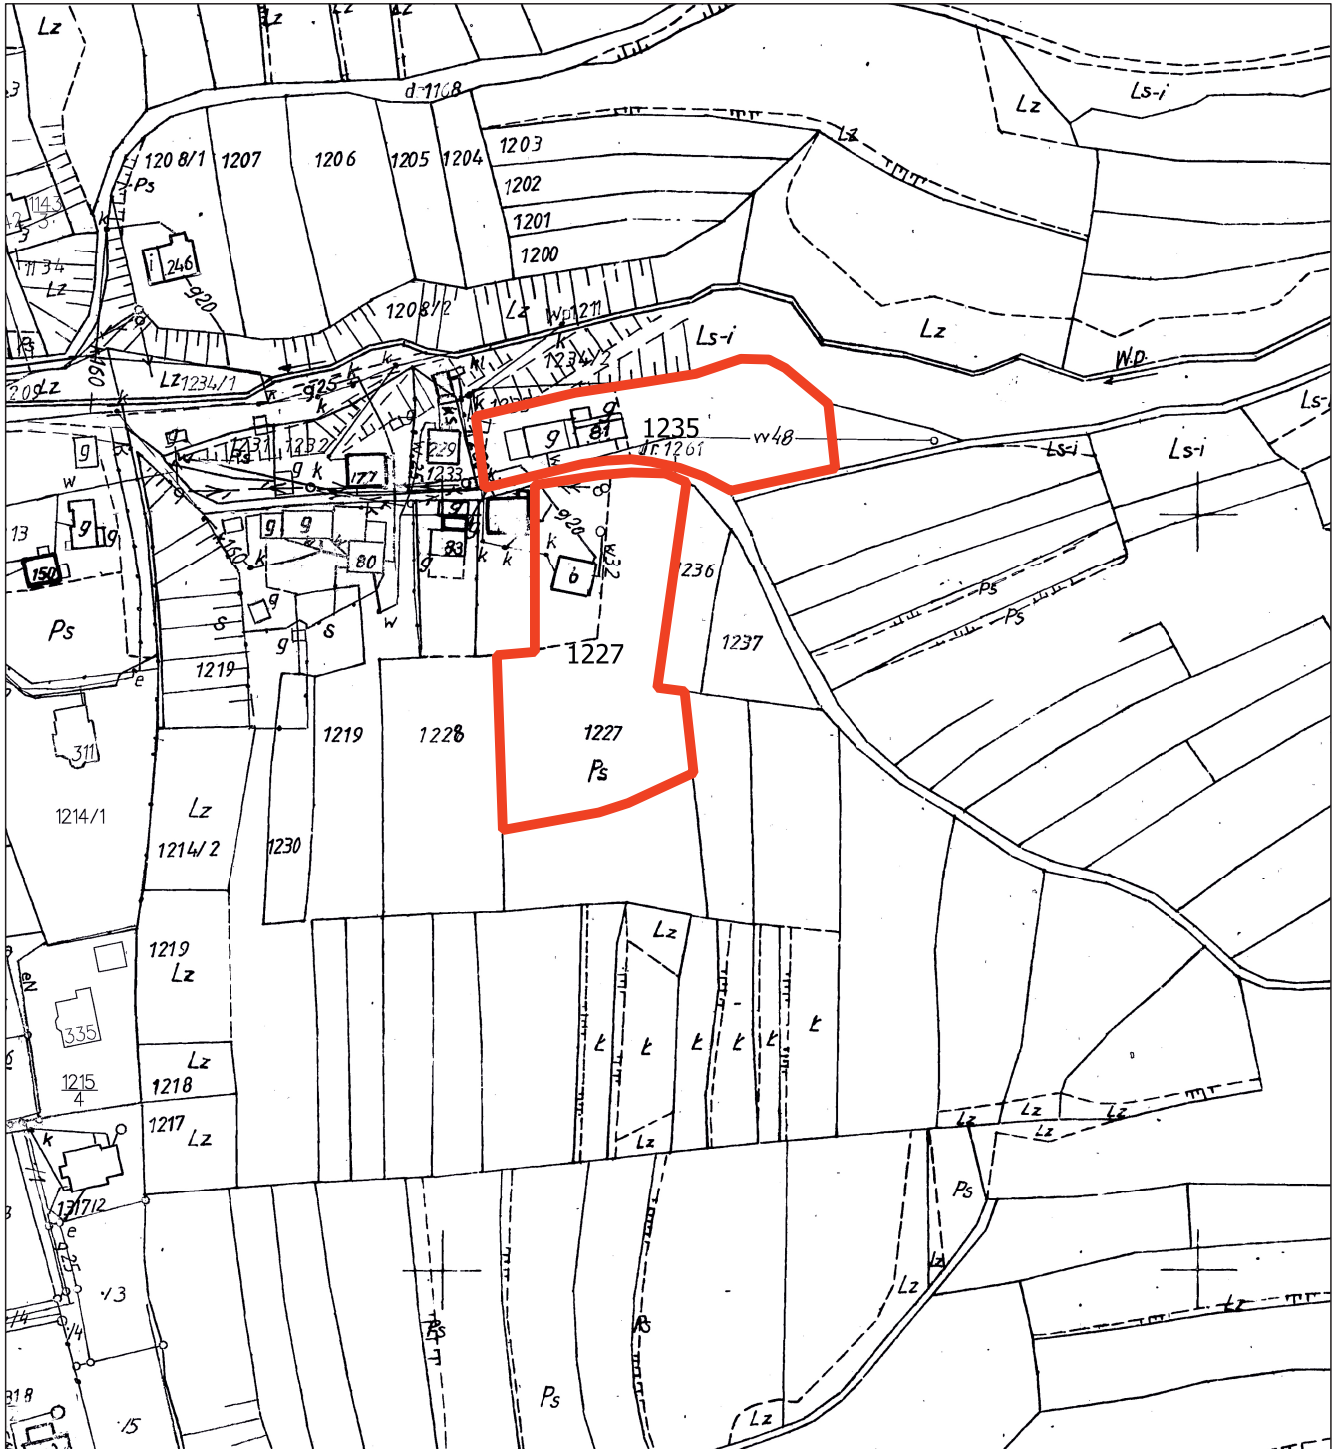

Załącznik Nr 14
do uchwały Nr
XLVII/364/2023
Rady Gminy Niedzwiedz
z dnia 29.05.2023 r.

wie Podobin

Zakres opracowania zmiany planu