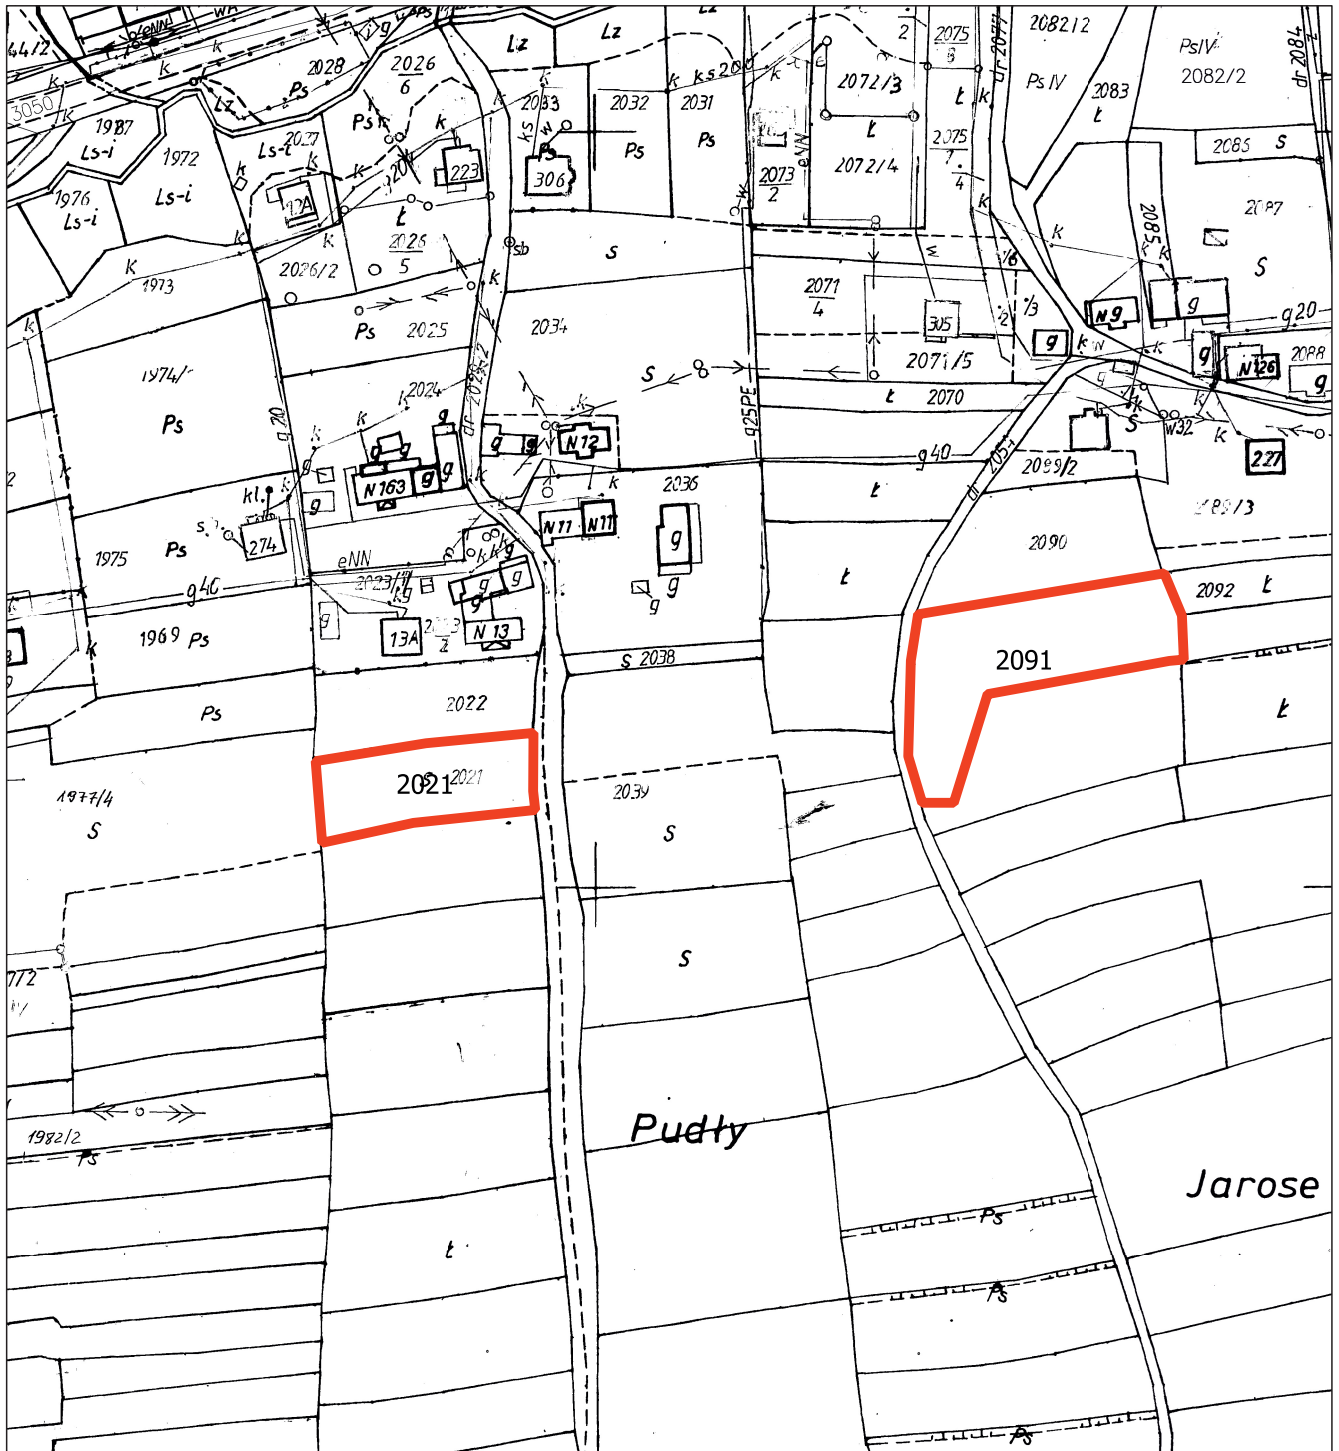

Załącznik Nr 16
do uchwały Nr
XLVII/364/2023
Rady Gminy Niedzwiedz
z dnia 29.05.2023 r.

wieś Podobin

Zakres opracowania zmiany palanu