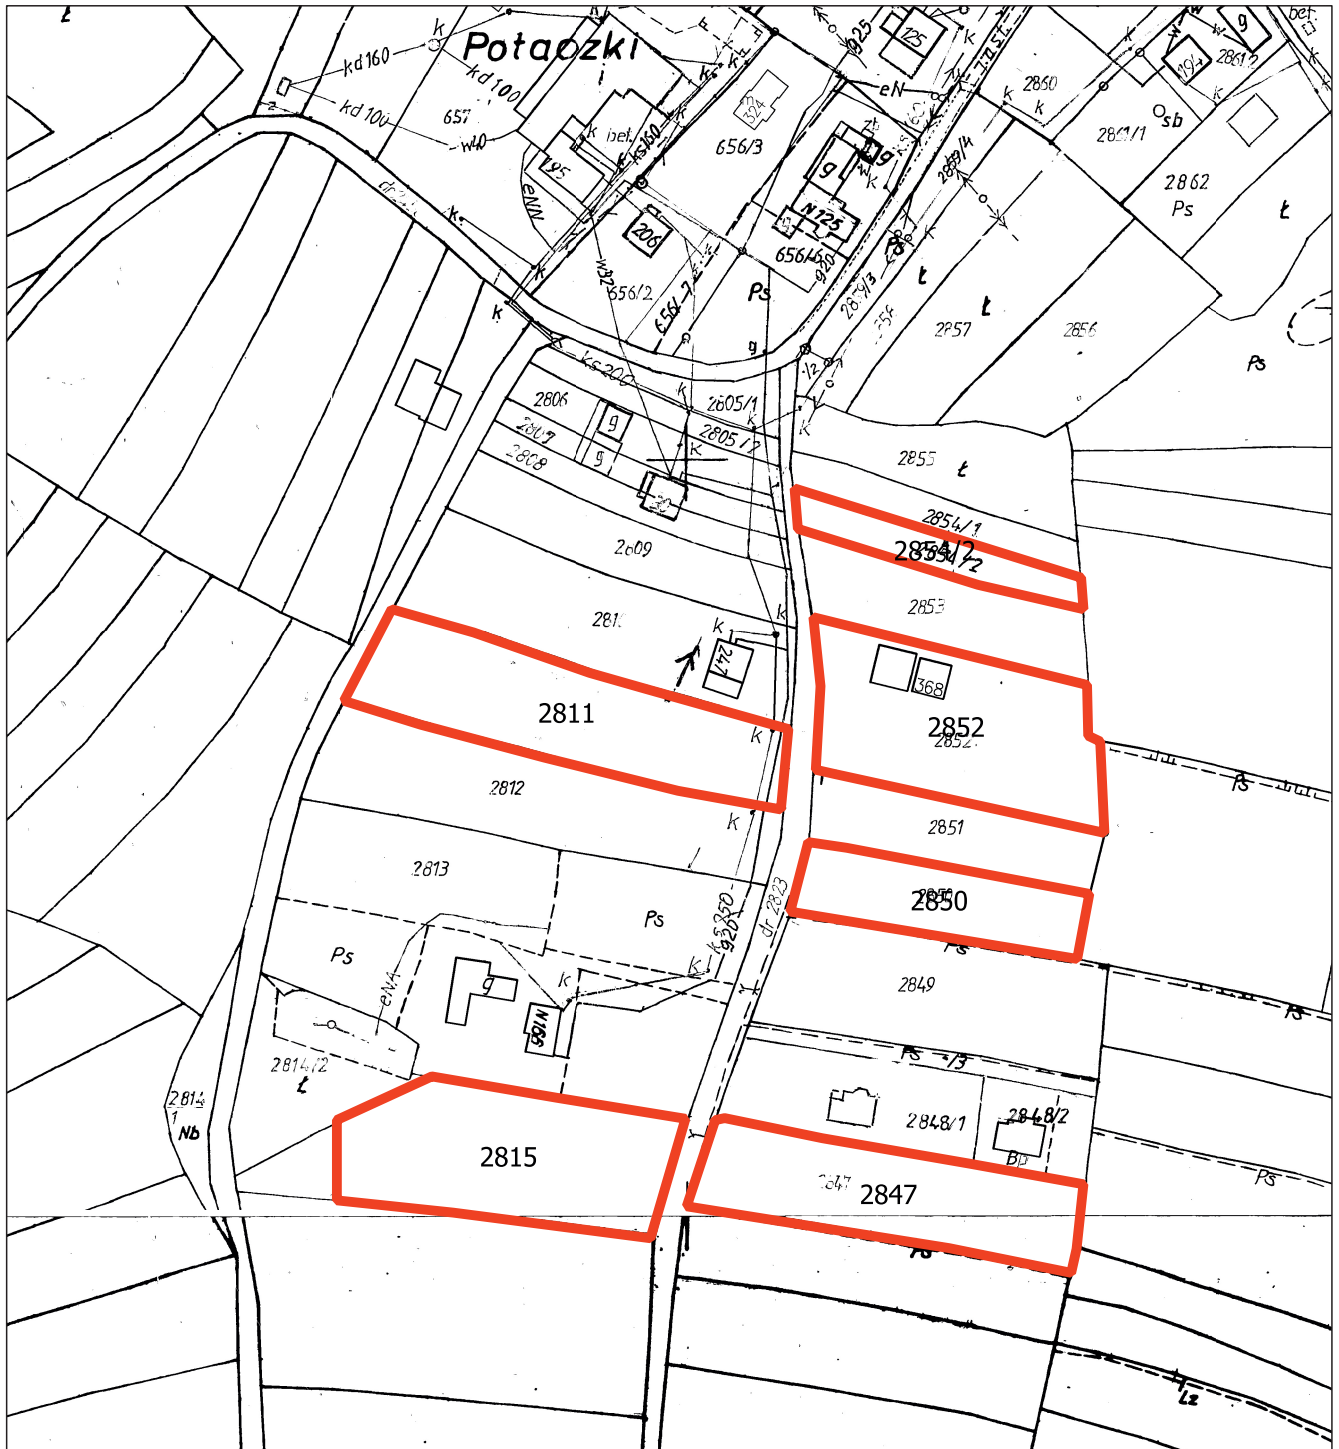

Załącznik Nr 3
do uchwały Nr
XLVII/364/2023
Rady Gminy Niedźwiedź
z dnia 29.05.2023 r.

wie Podobin

Zakres opracowania zmiany planu