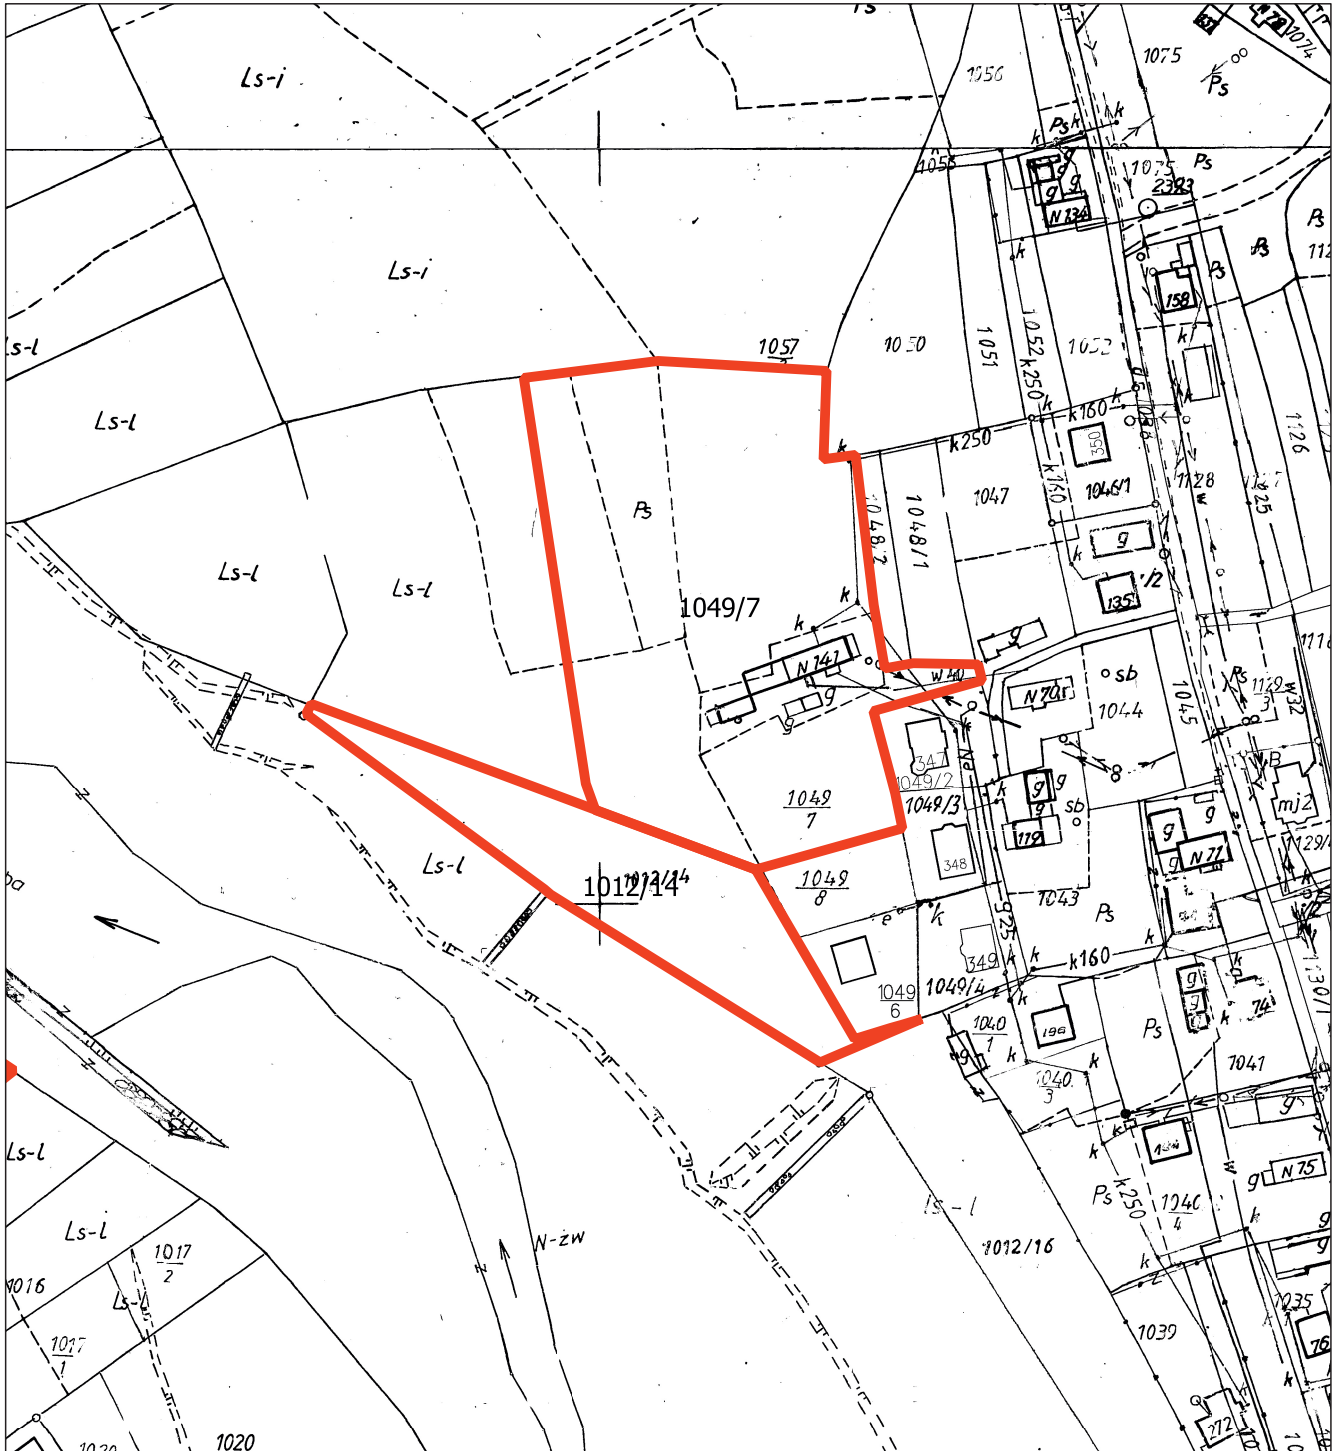

wie Podobin

Zakres opracowania zmiany palanu