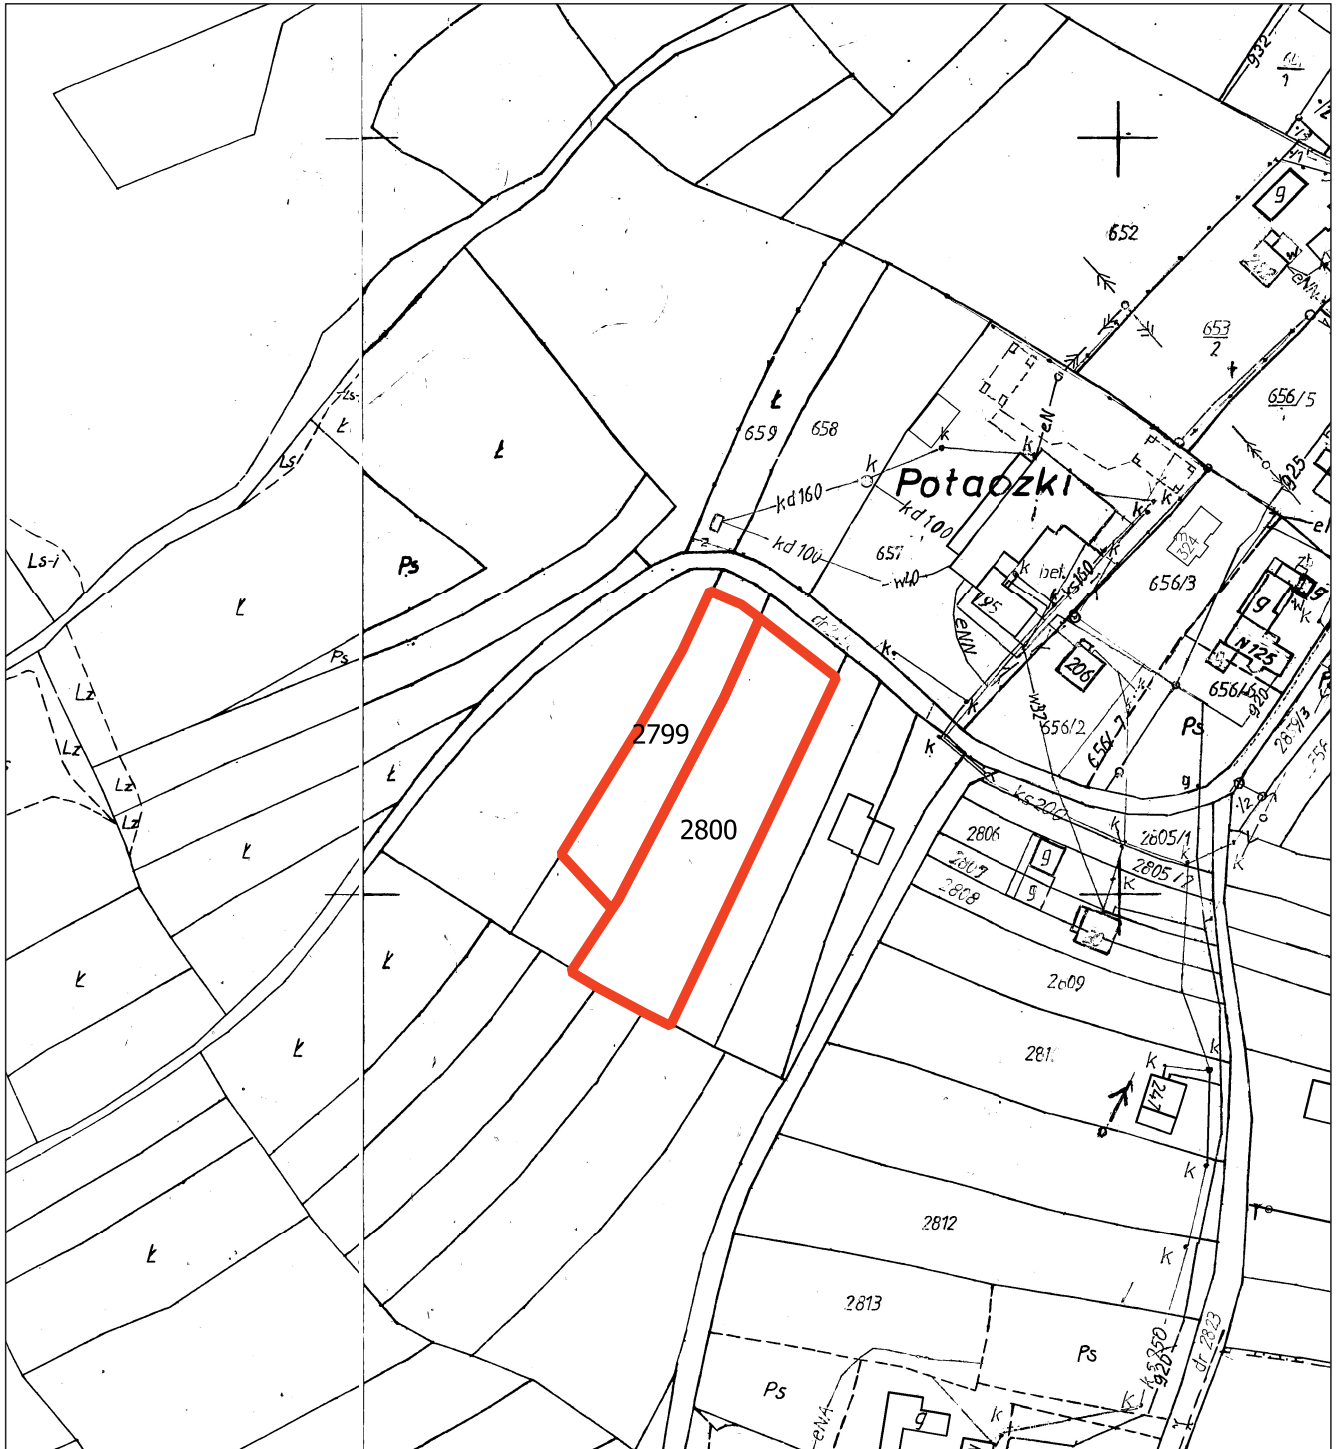

Załącznik Nr 5
do uchwały Nr
XLVII/364/2023
Rady Gminy Niedzwiedz
z dnia 29.05.2023 r.

wie Podobin

Zakres opracowania zmiany palanu