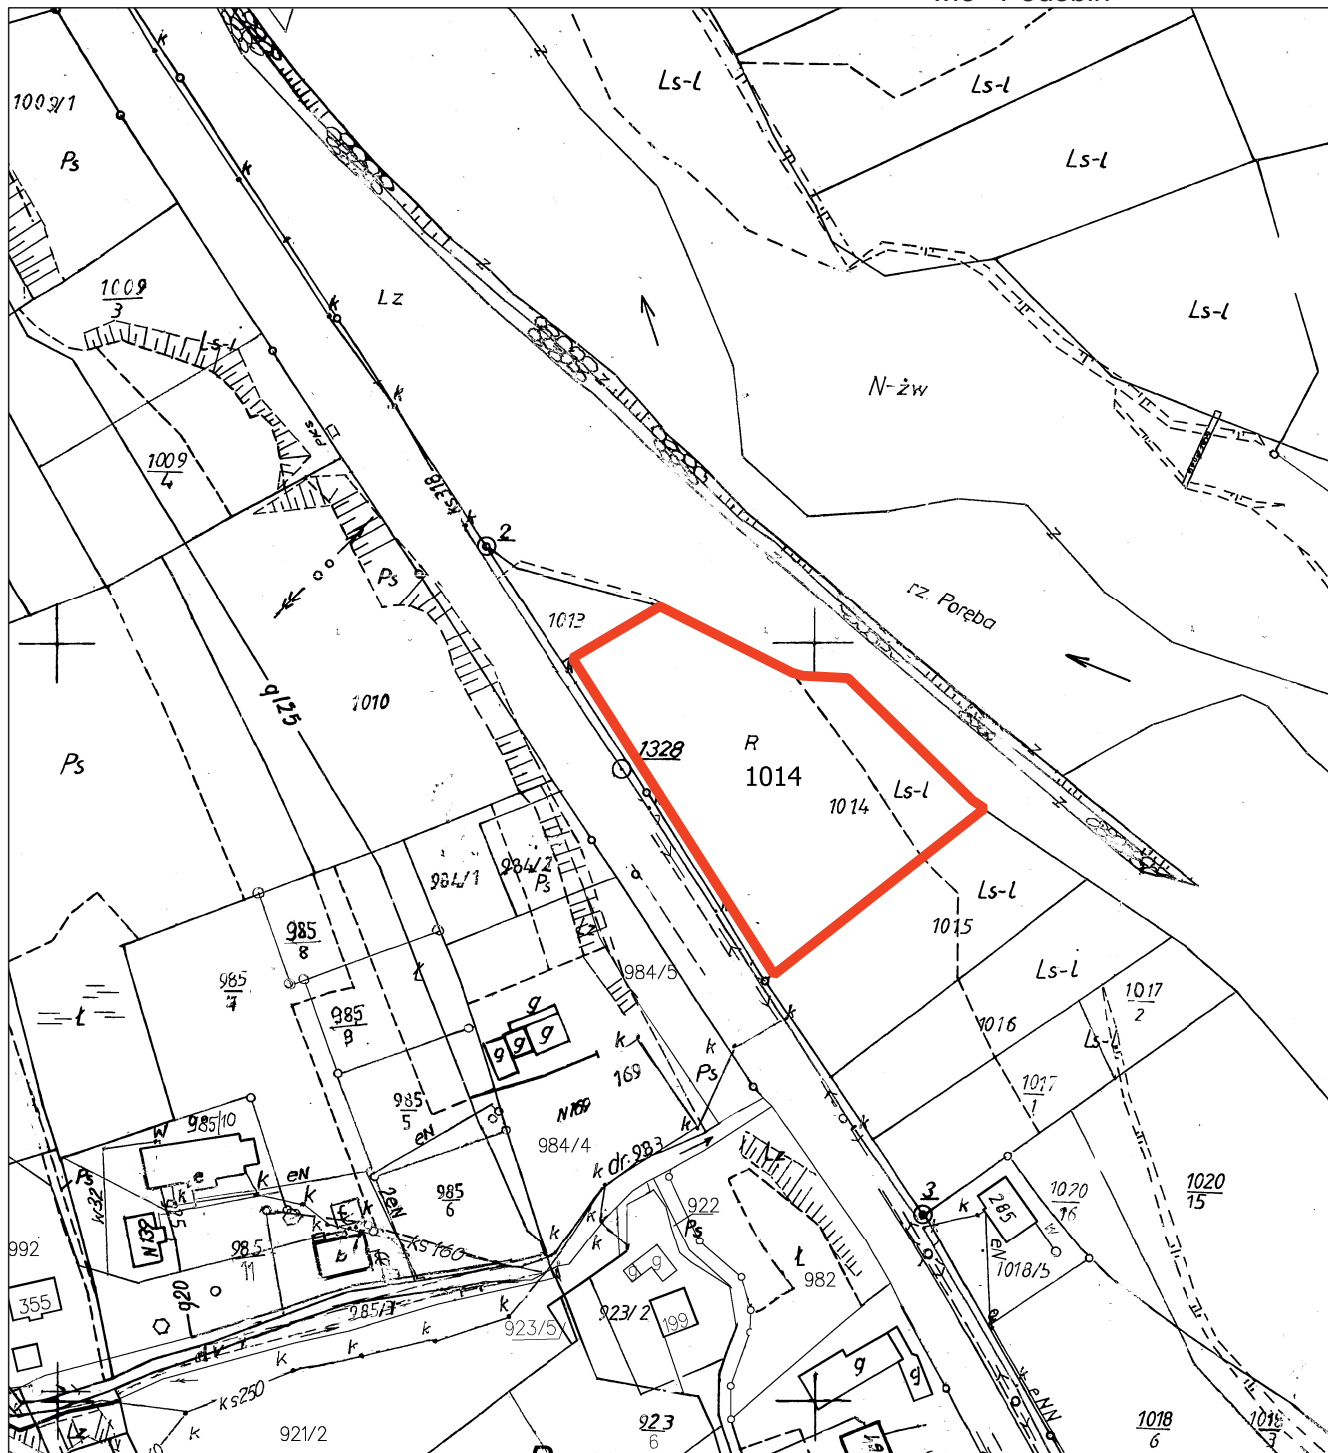

Załącznik Nr 12
do uchwały Nr
XLVII/364/2023
Rady Gminy Niedzwiedz
z dnia 29.05.2023 r.

wie Podobin

Zakres opracowania zmiany planu