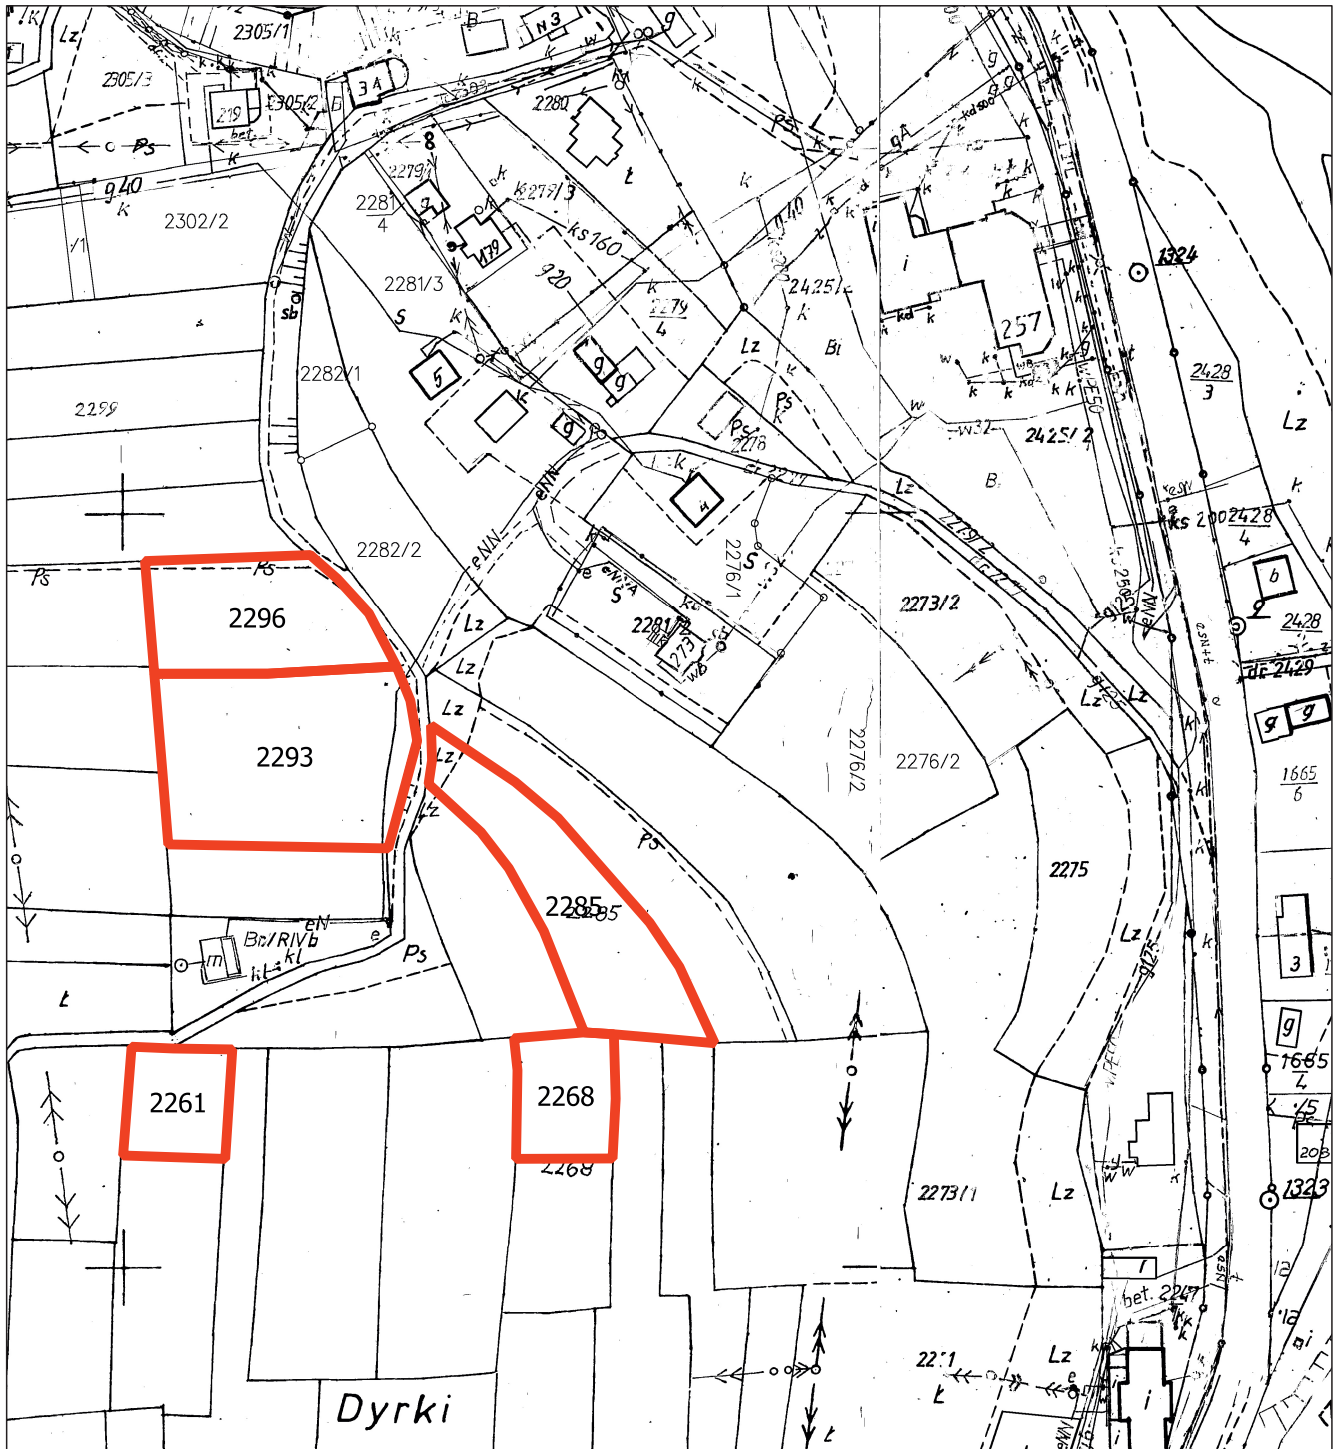

Załącznik Nr 11
do uchwały Nr
XLVII/364/2023
Rady Gminy Niedzwiedz
z dnia 29.05.2023 r.

wie Podobin

Zakres opracowania zmiany palanu