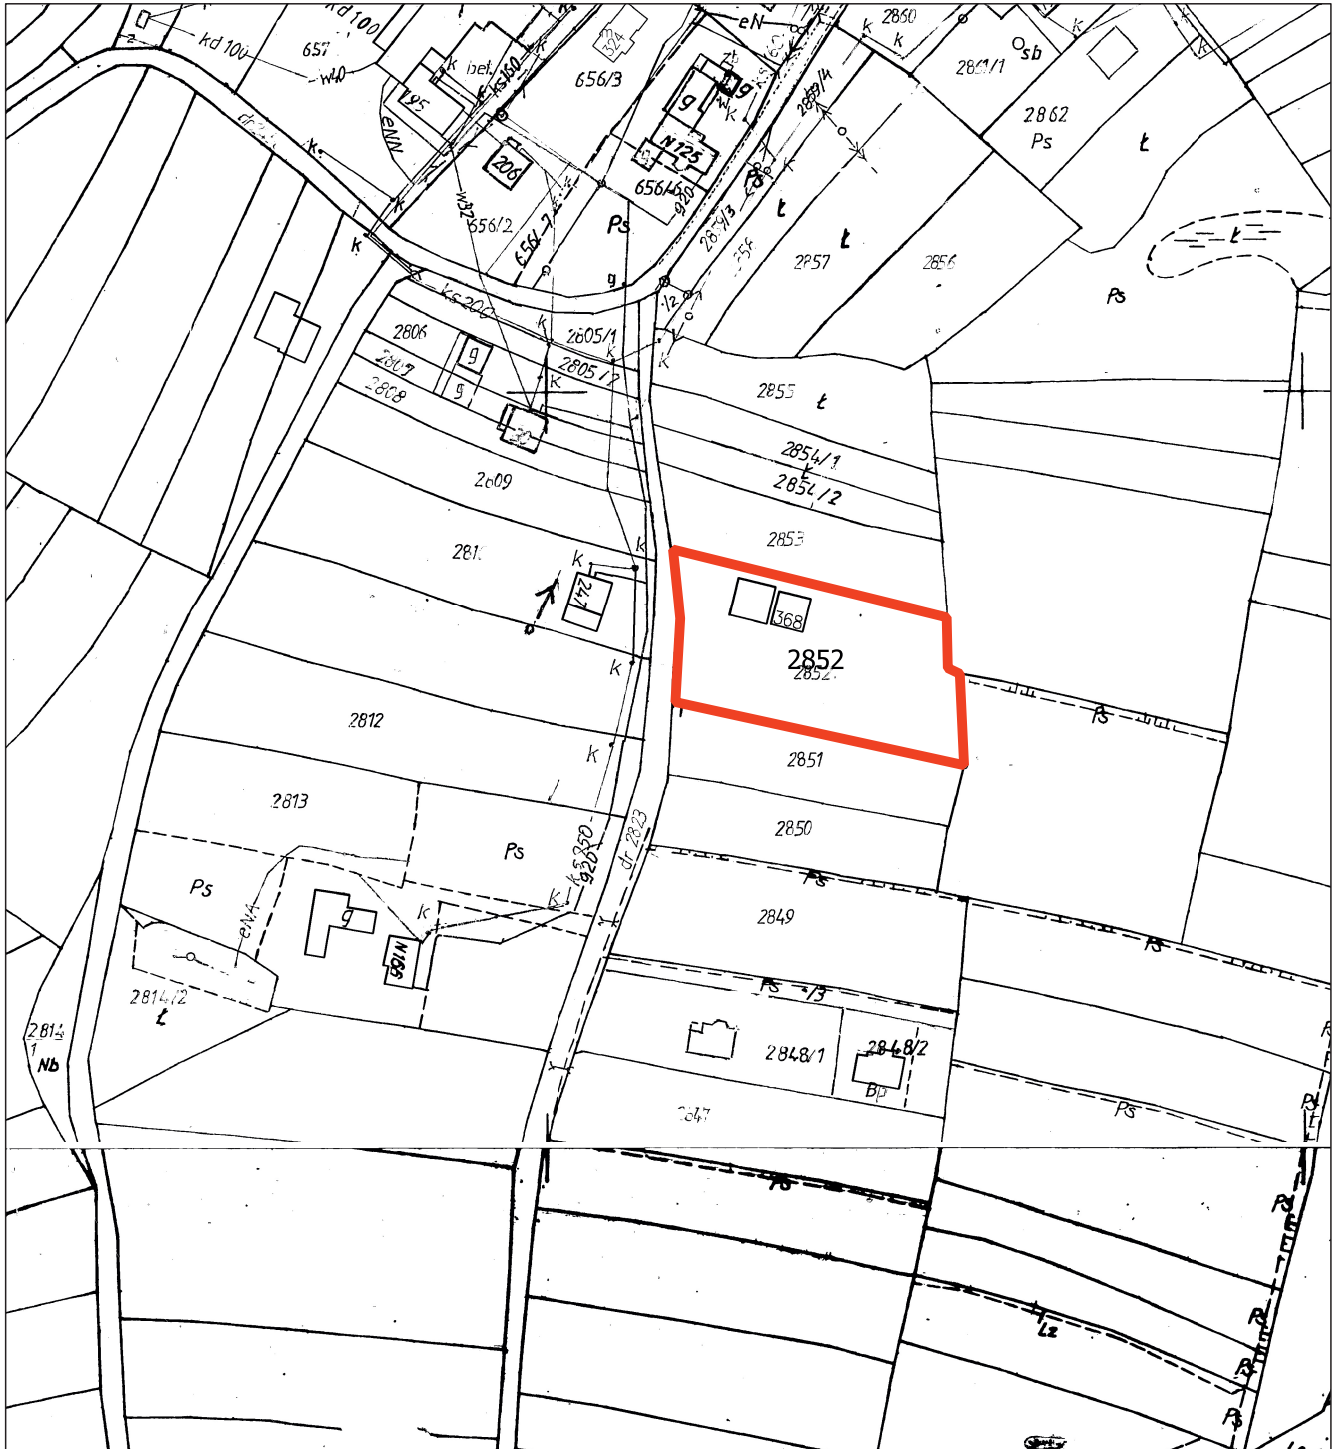

Załącznik Nr 1
do uchwały Nr
XLVII/364/2023
Rady Gminy Niedzwiedz
z dnia 29.05.2023 r.

wieś Podobin

Zakres opracowania zmiany planu