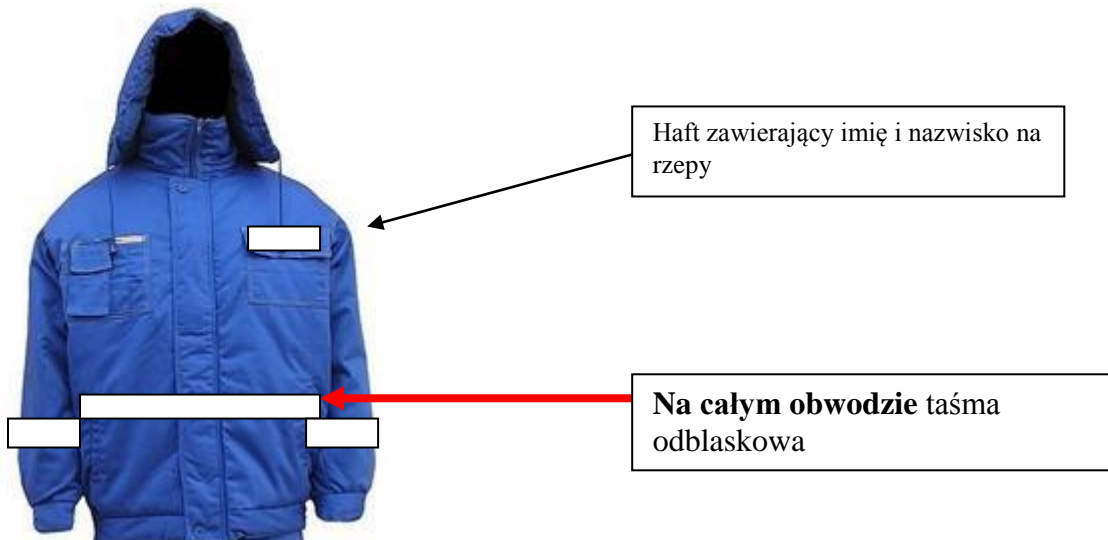

Załącznik nr 3

Na plecach logo MZK w kolorze  
żółtym wymiar 16 cm x 7 cm

Haft zawierający imię i nazwisko na  
rzepy

Bluza Foxy Promostars

## Spodnie robocze

Podany asortyment jest przykładowym wzorem, mającym tylko i wyłącznie na celu odzwierciedlenie miejsc, w jakich powinny być taśmy odblaskowe.

## Ubranie zimowe ocieplane

Podany asortyment jest przykładowym wzorem, mającym tylko i wyłącznie na celu odzwierciedlenie miejsc, w jakich powinny być taśmy odblaskowe. Haft zawierający imię i nazwisko powinien znaleźć się tylko na bluzach, kurtkach zimowych, bezrękawnikach.

Podany asortyment jest przykładowym wzorem, mającym tylko i wyłącznie na celu odzwierciedlenie miejsc, w jakich powinny być taśmy odblaskowe.