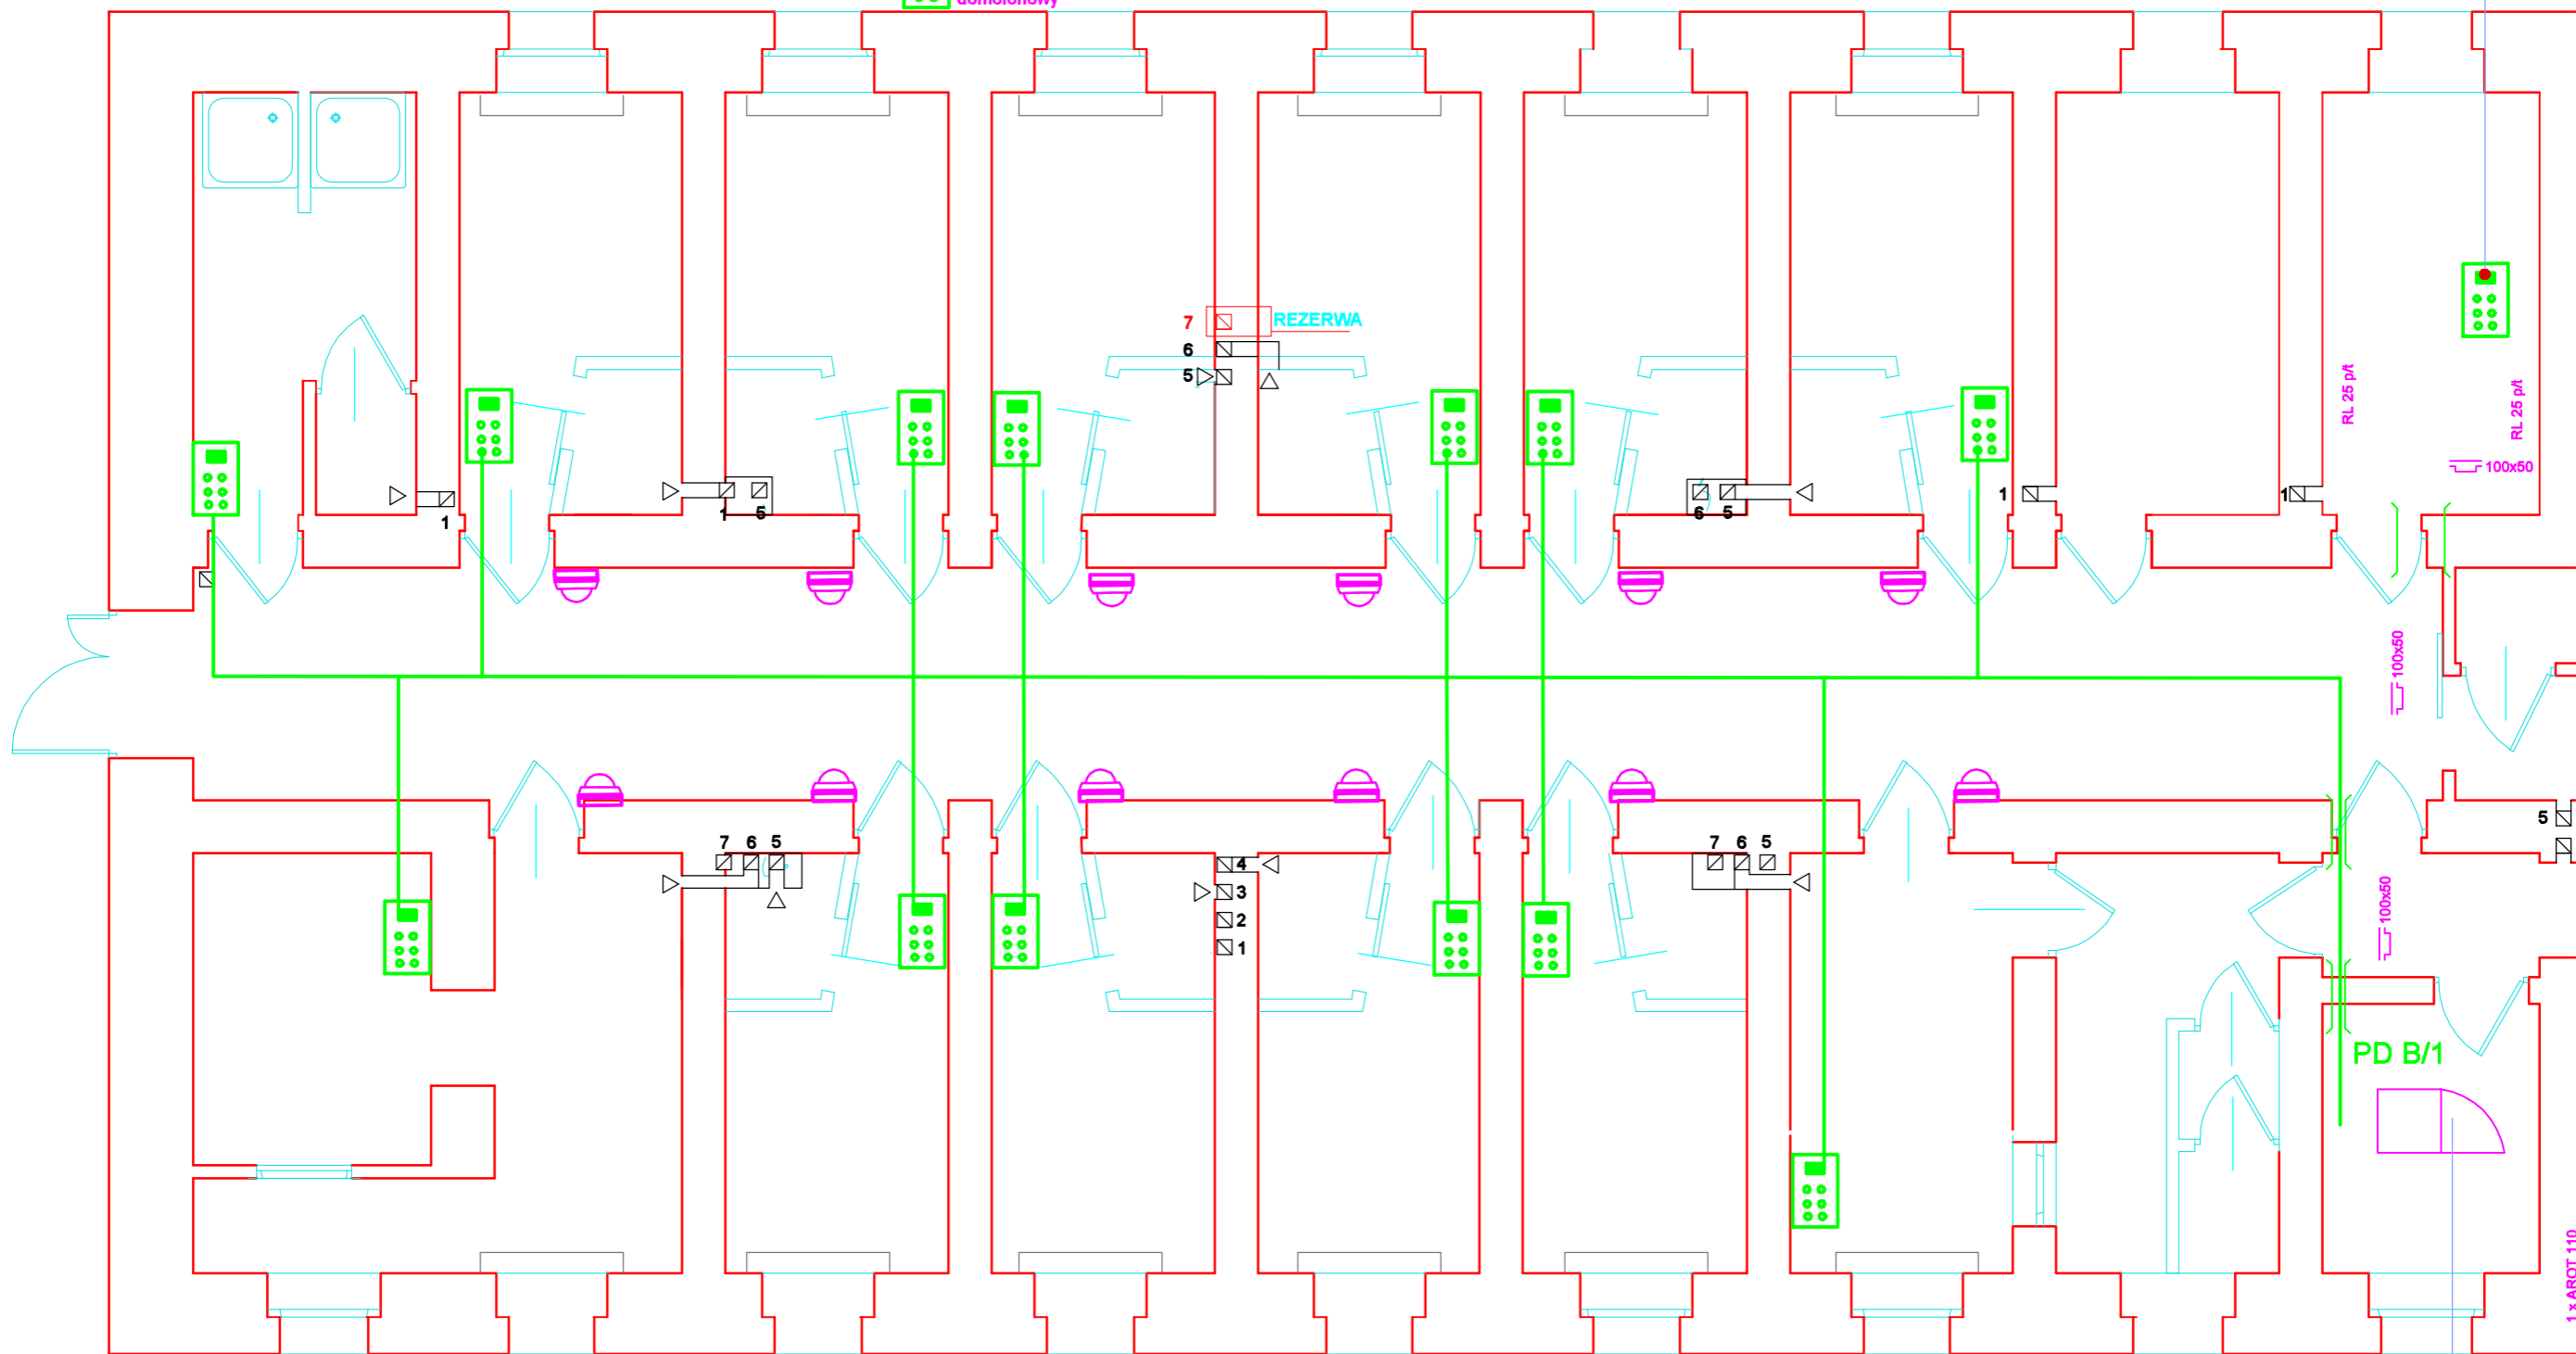

Stacja biurkowa IP,  
wyświetlacz, słuchawka, 12  
przycisków pamięci (60  
numerów) z  
sygnalizacją LED, PoE

Sygnalizator optyczny

Panel  
domofonowy

V-Cast Communication Server,