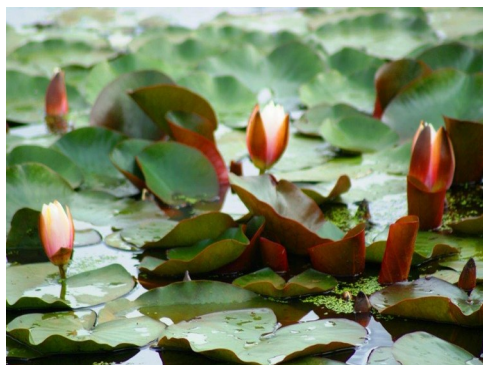

ZDJĘCIA (4 szt.)

zdjęcia (wł. Nadleśnictwo Świętoszów) o wym. 40x50 cm przedstawiające krajobrazy Wrzosowisk Świętoszowsko-Ławszowskich (do obrazów w passe-partout)