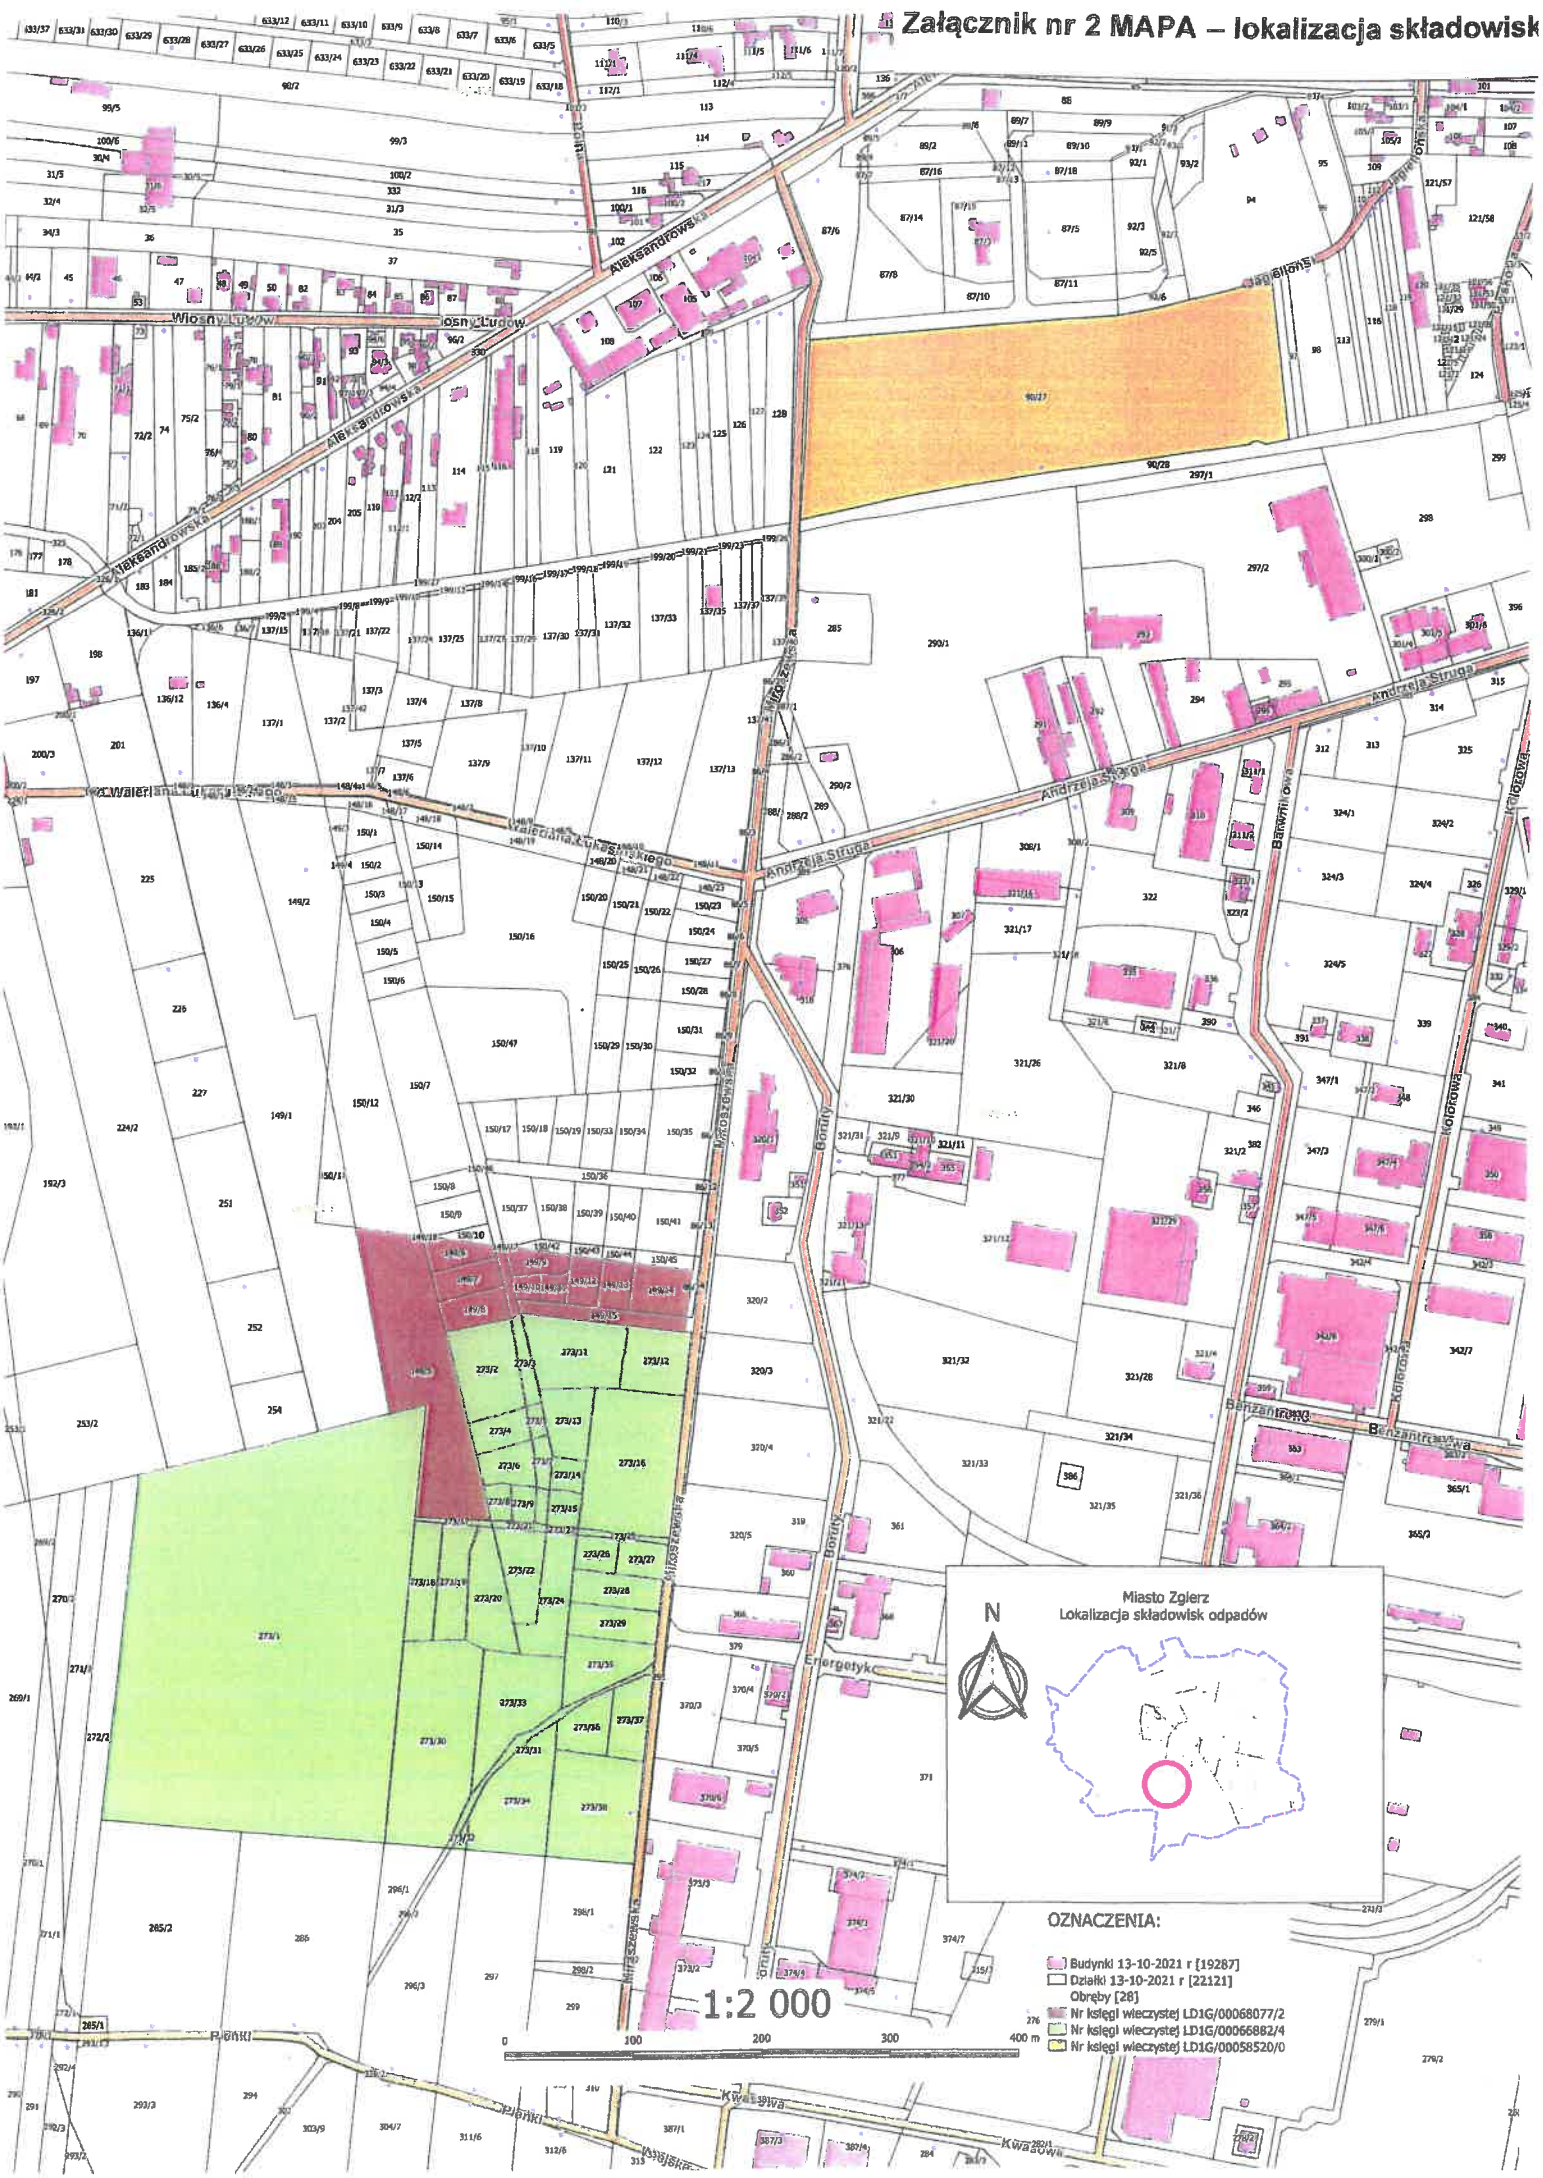

# Załącznik nr 2 MAPA – lokalizacja składowisk

- OZNACZENIA:**
- Budynek 13-10-2021 r [19287]
  - Działki 13-10-2021 r [22121]
  - Obreby [28]
  - Nr księgi wieczystej LD1G/00068077/2
  - Nr księgi wieczystej LD1G/0006882/4
  - Nr księgi wieczystej LD1G/00058520/0

1:2 000