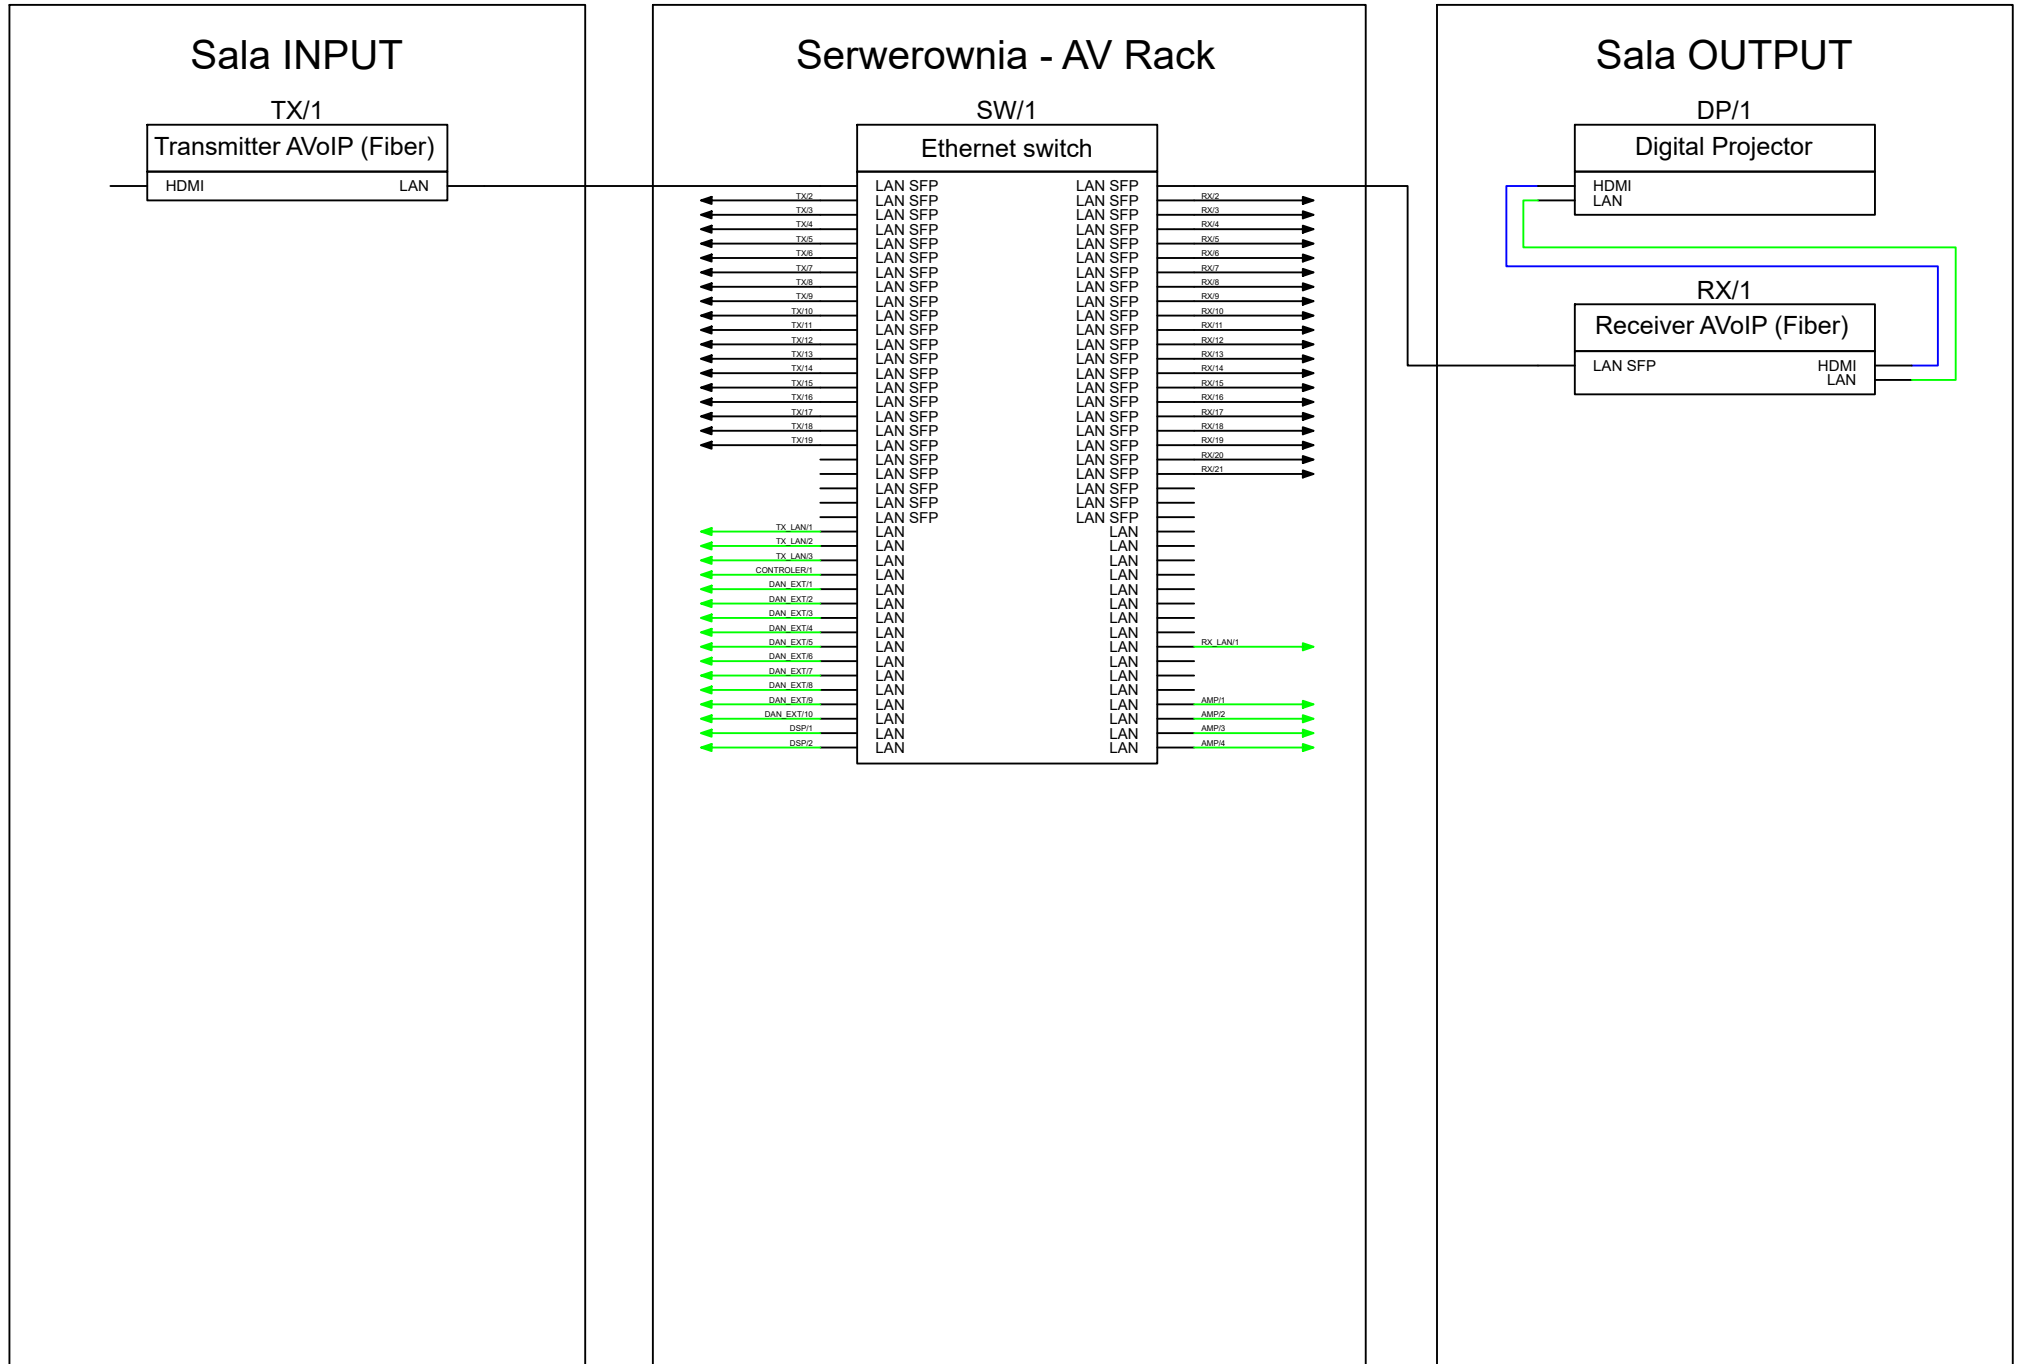

Serwerownia - AV Rack - Audio

Serwerownia - AV Rack - Video

Serwerownia - AV Rack - Zestawy Mobilne

Poziom 1 Sala 1.A

Poziom 1 Sala 1.C

Poziom 1 Sala 1.D

Poziom 1 Sala 1.E

Poziom 1 Sala 1.F

Poziom 1 Sala 1.G

Poziom 2 Sala Ziemi A

Poziom 2 Sala Ziemi B

Poziom 2 Sala Ziemi A - Reżyserka

Poziom 2 Sala Ziemi B - Reżyserka