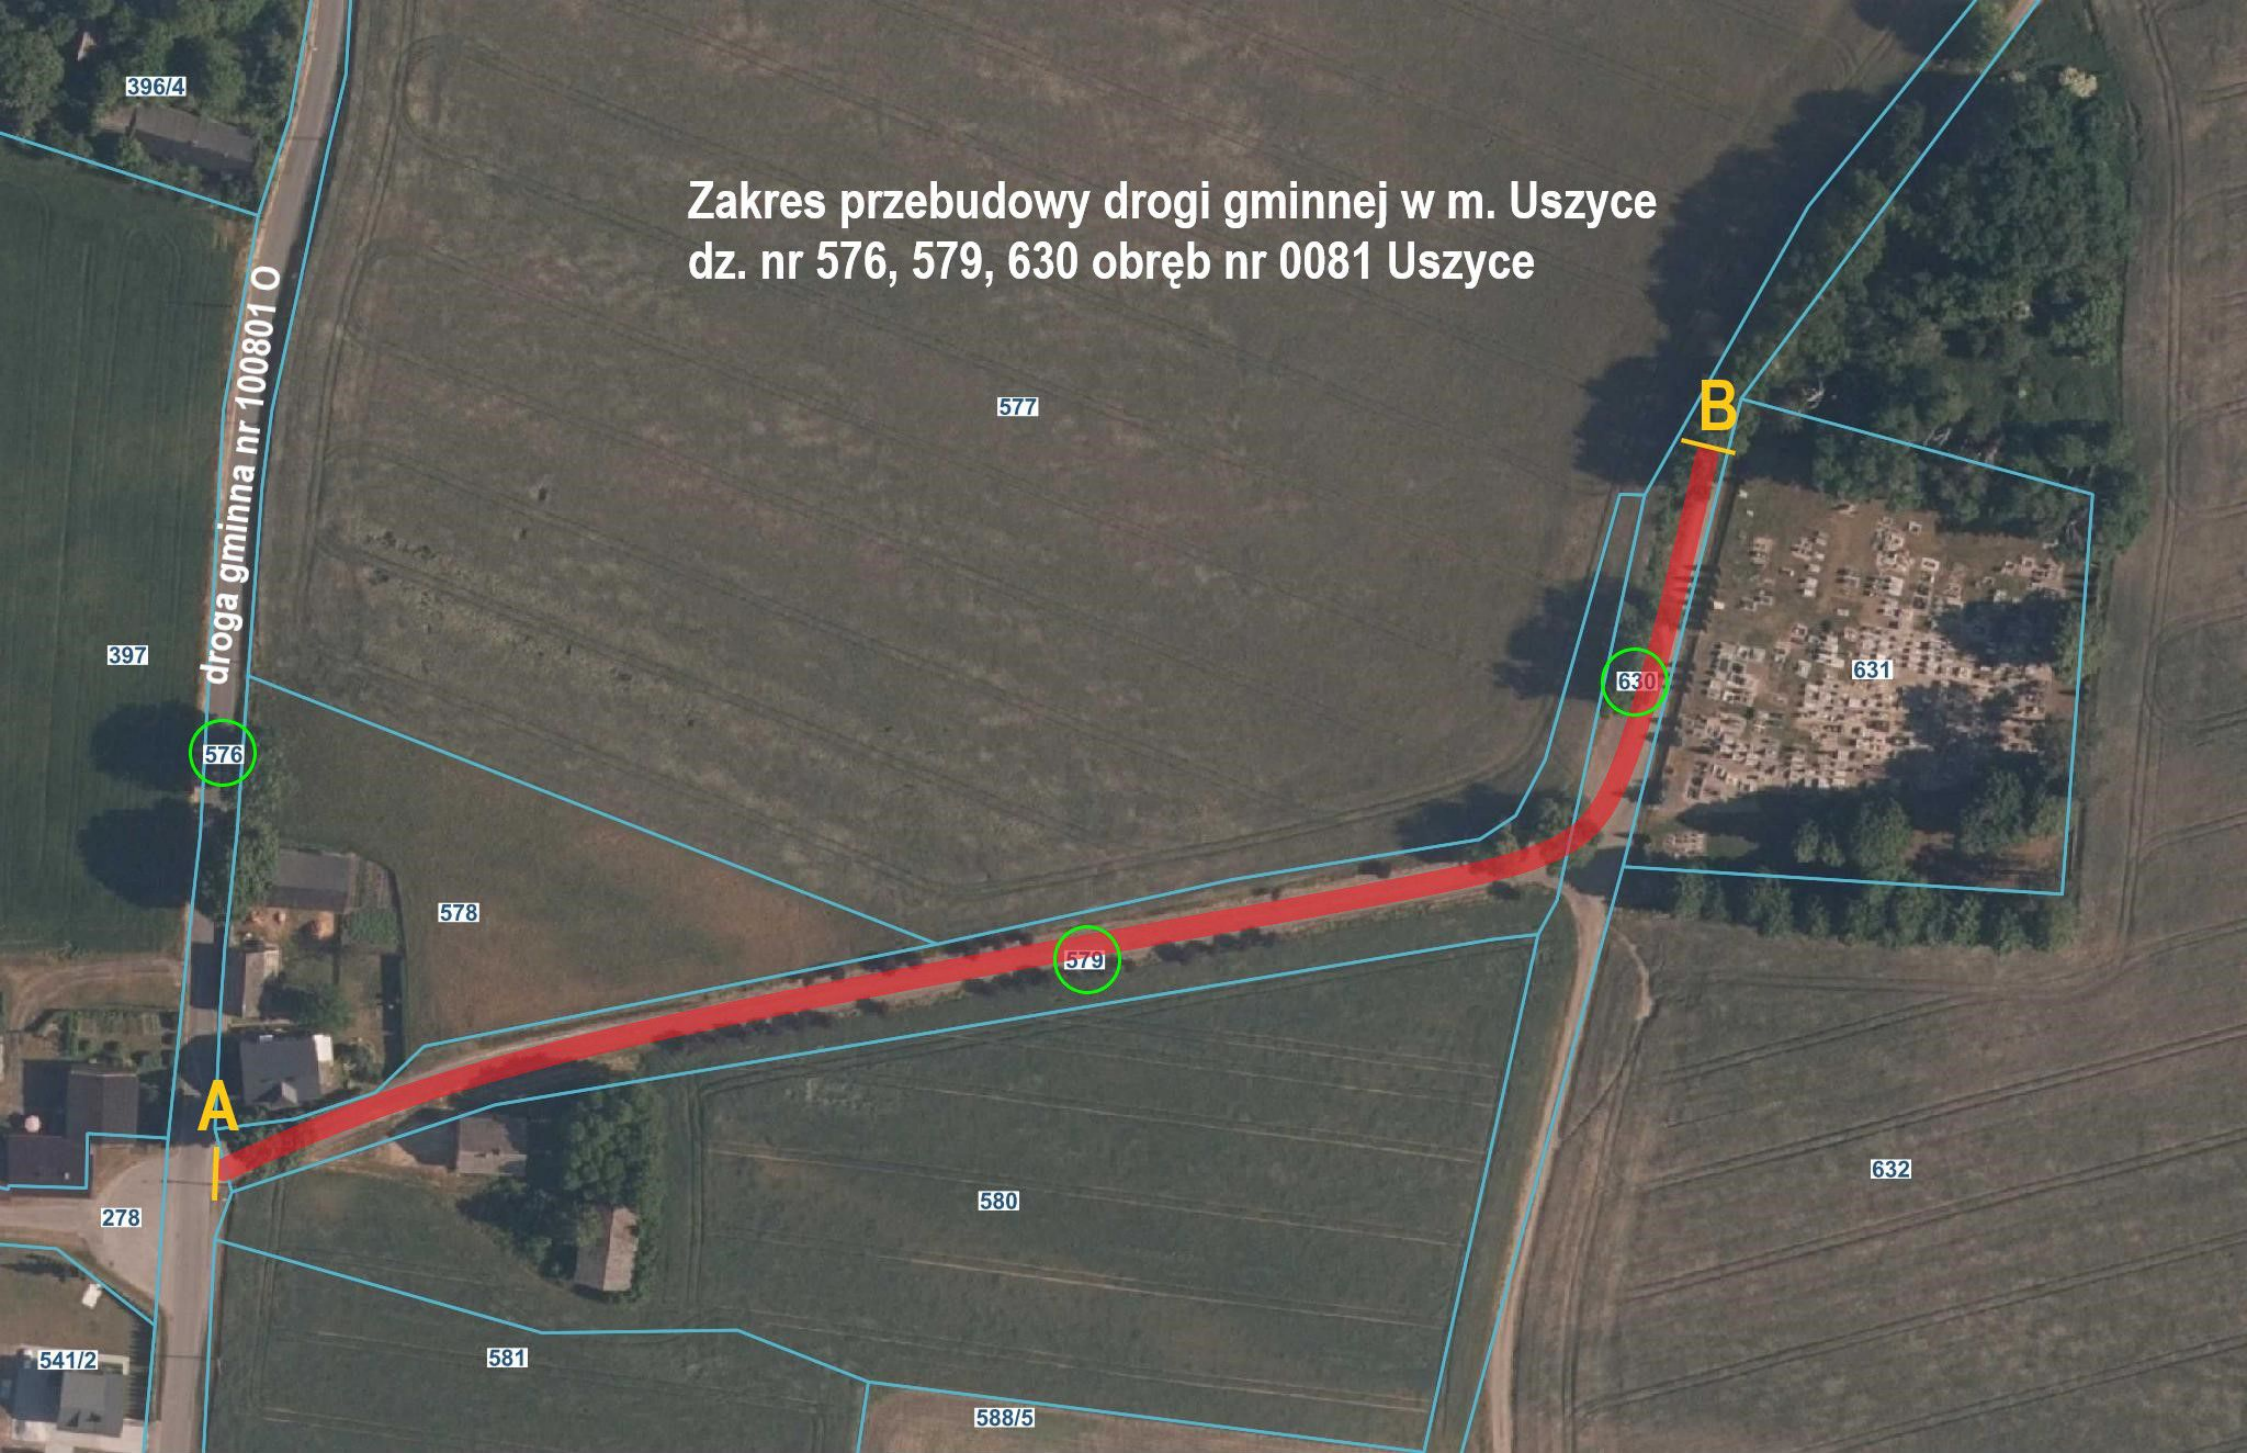

Zakres przebudowy drogi gminnej w m. Uszyce
dz. nr 576, 579, 630 obręb nr 0081 Uszyce

396/4

397

droga gminna nr 100801 O

576

578

577

579

580

278

541/2

581

588/5

B

630

631

632

A