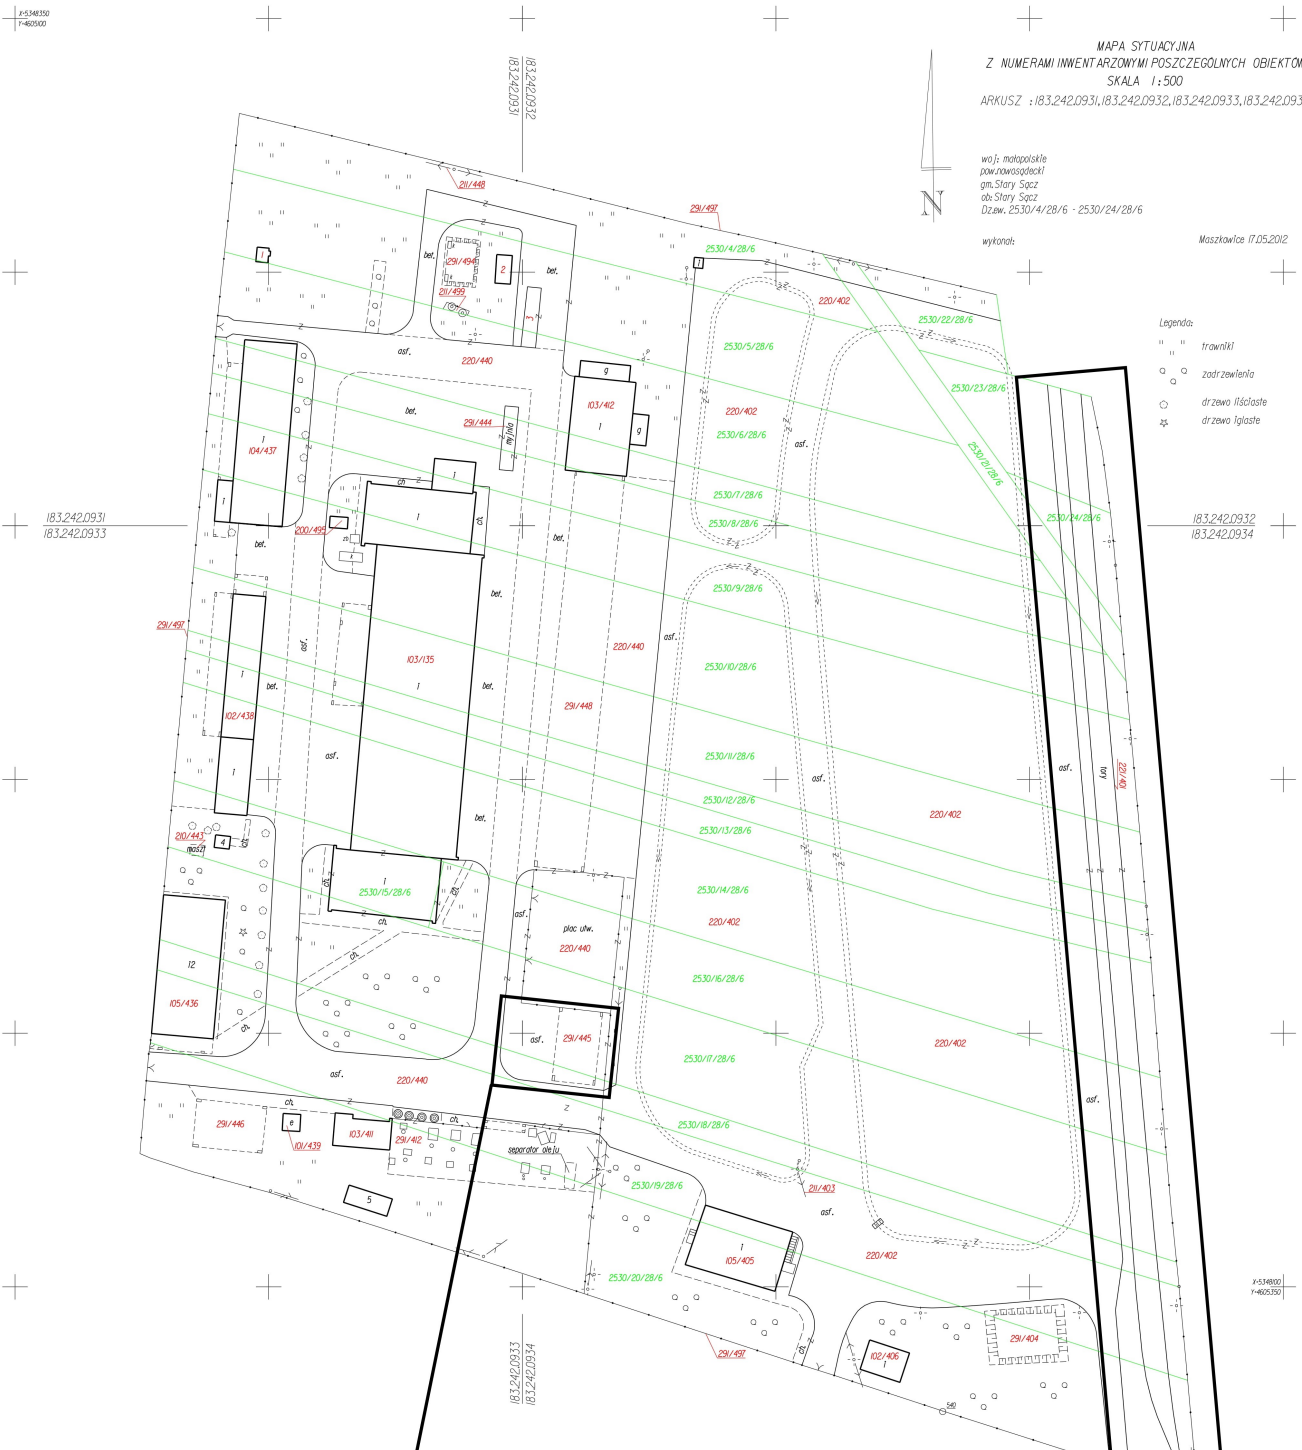

P-5148100  
T-4023300

MAPA SYTUACYJNA  
Z NUMERAMI INWENTARZOWYMI POSZCZEGÓLNYCH OBIEKTÓW  
SKALA 1:500  
ARKUSZ : 183.242.0931, 183.242.0932, 183.242.0933, 183.242.0934

woj. małopolskie  
pow. nowosądecki  
gm. Stary Sącz  
obs. Stary Sącz  
Dziew. 2530/4/28/6 - 2530/24/28/6

wykonah:

Maszkowice 17.05.2012

- Legenda:
- || trawniki
  - zdrojowienka
  - drzewo liściaste
  - ✱ drzewo iglaste

Miejsce składowania szyn kolejowych.

Obiekt przeznaczony do likwidacji o nr inw. 221/401

P-5148100  
T-4023300