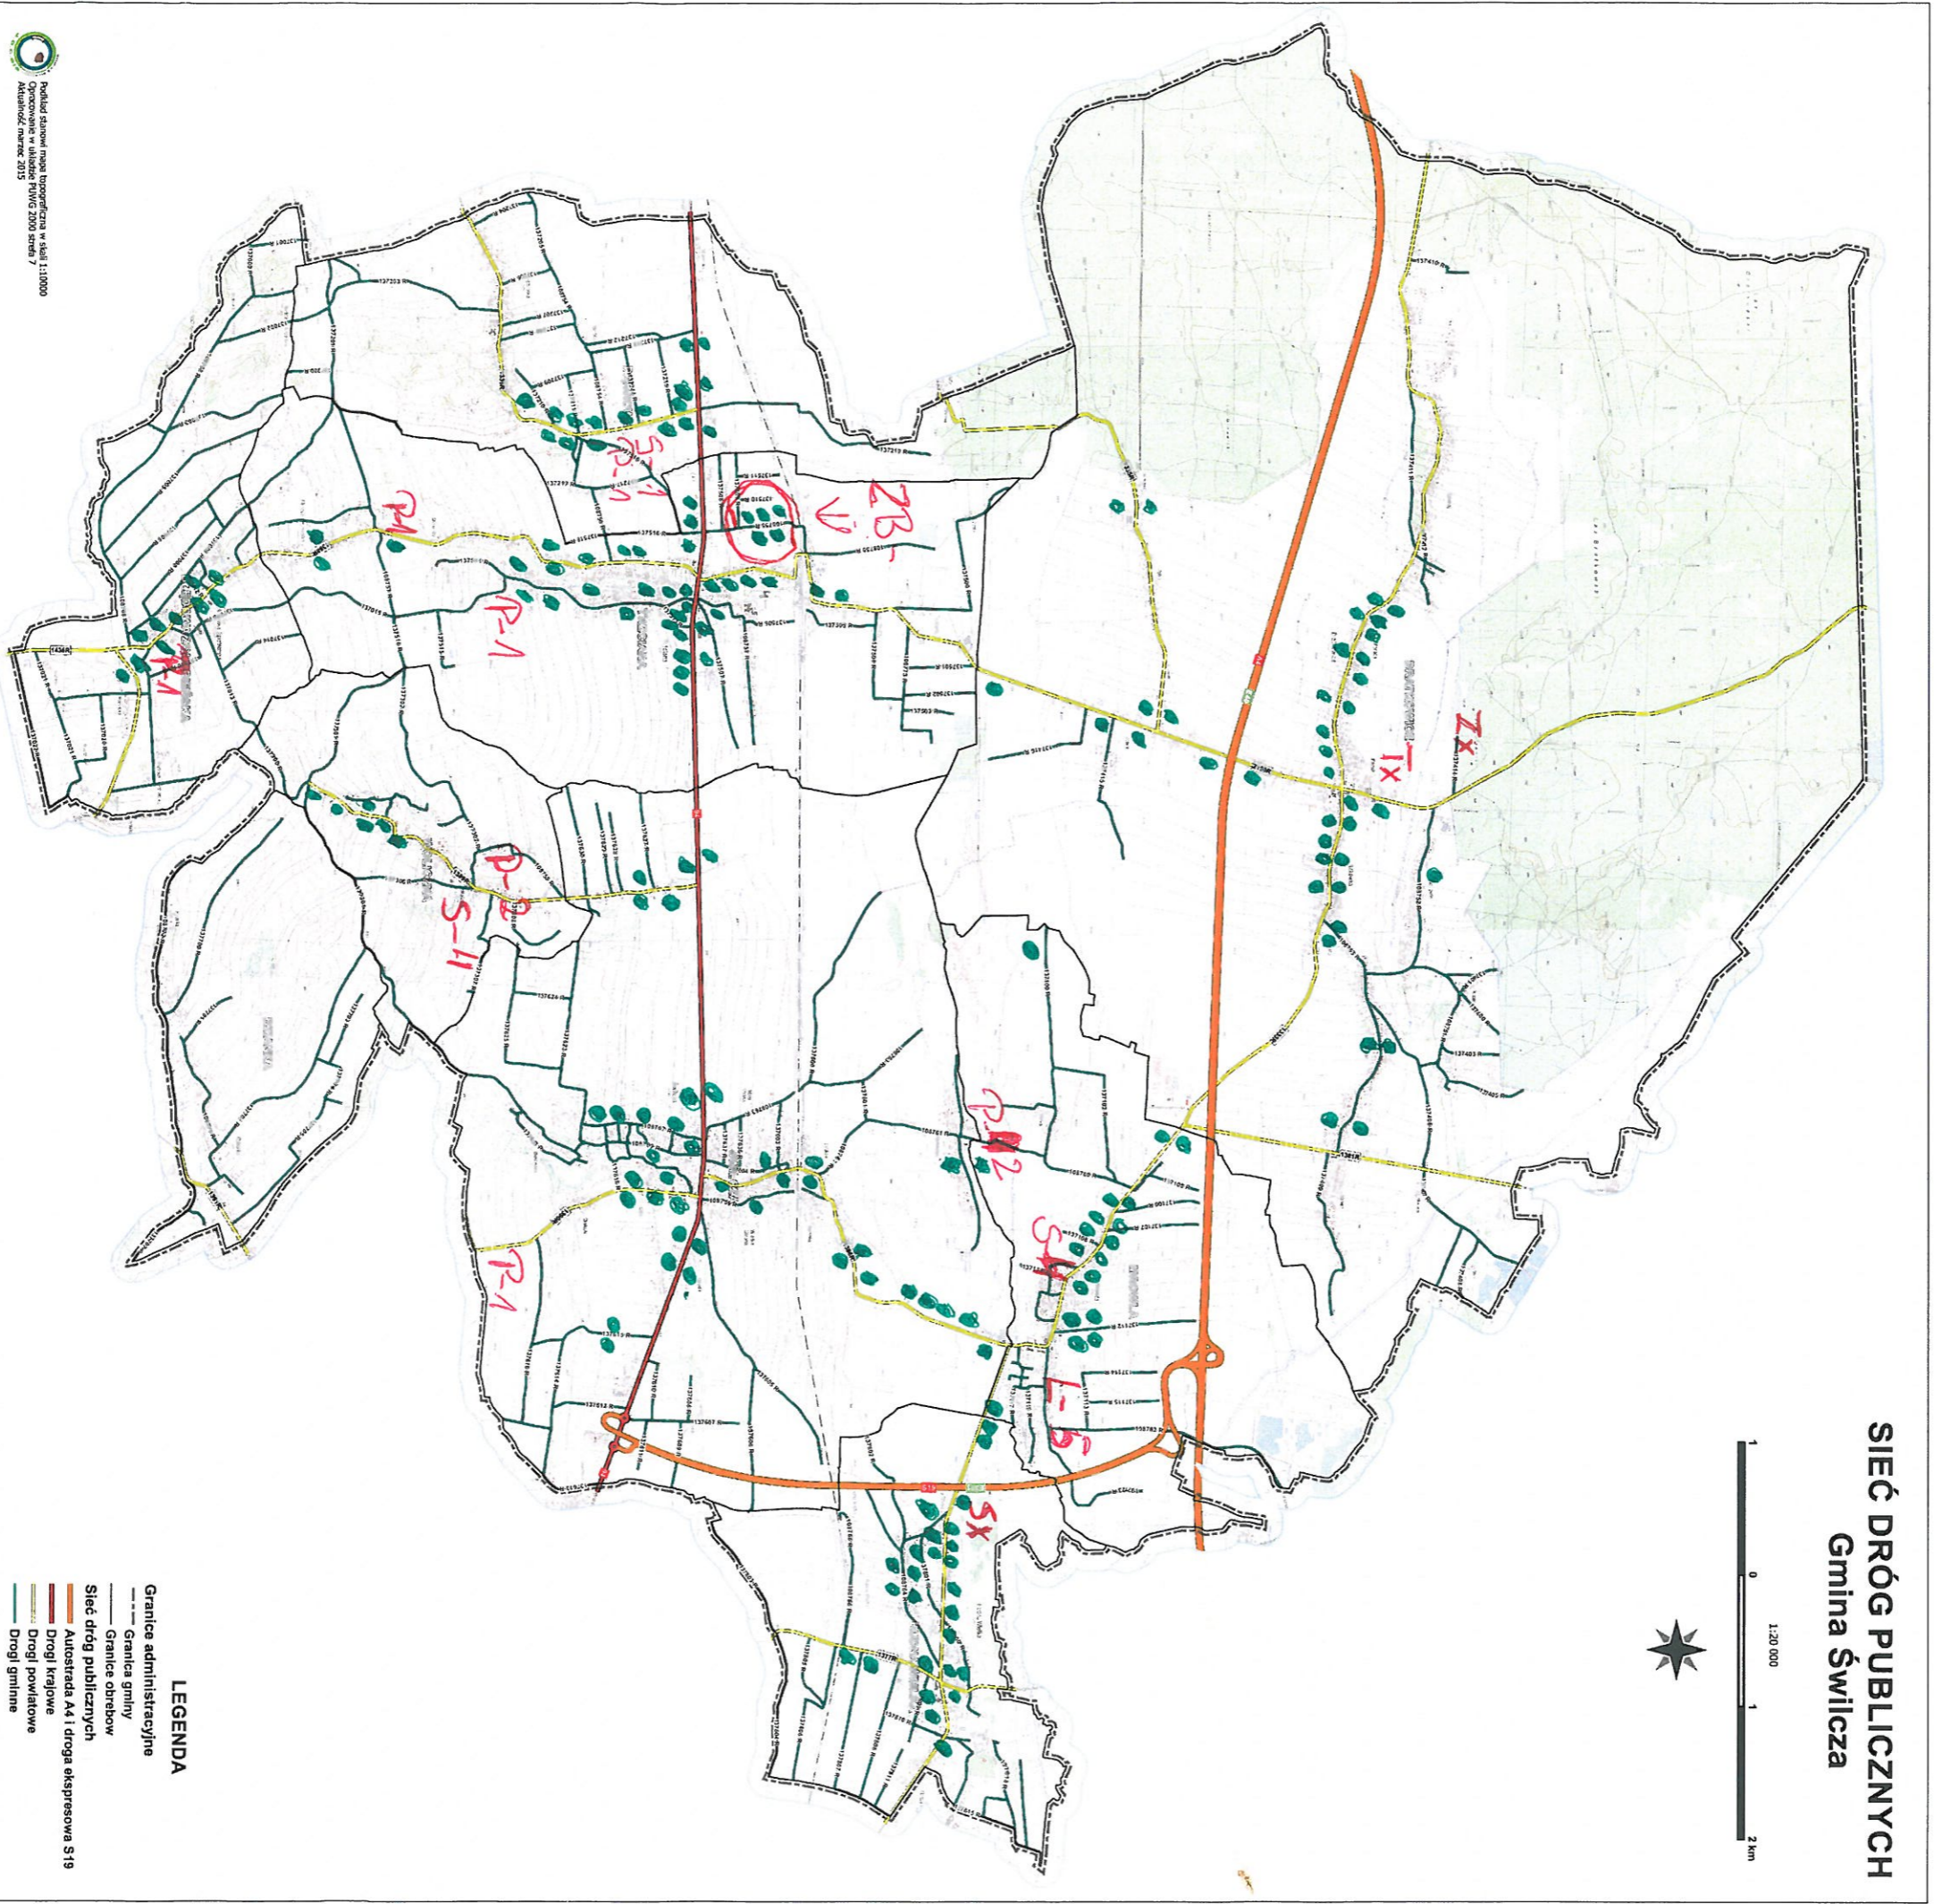

SIEĆ DRÓG PUBLICZNYCH Gmina Świlcza

Produkcyjny plan zagospodarowania w skali 1:10000
Miejscowość: Świlcza
Miejscowość: Świlcza
Miejscowość: Świlcza

- LEGENDA**
- Granice administracyjne
 - Granice gminy
 - Granice obrębów
 - Sieć dróg publicznych
 - Autostrada A4 i drogi ekspresowe S19
 - Drogi krajowe
 - Drogi powiatowe
 - Drogi gminne

- - krosz na smięci
- P - PLAC ZABAW
- S - STADION
- TX - PLAC TARGOWY BRATKOWICE - 1X1100HU
- ZK - ZALEŚ BRATKOWICE - 1X1100HU (odkwiety)
- L - LASĘK MROSLA
- SX - STADION RUONA WIELKA /przewidywany 1X1100HU/
- ZB - ZBIORNIKI WODNE - DYNDY - 1X1100HU