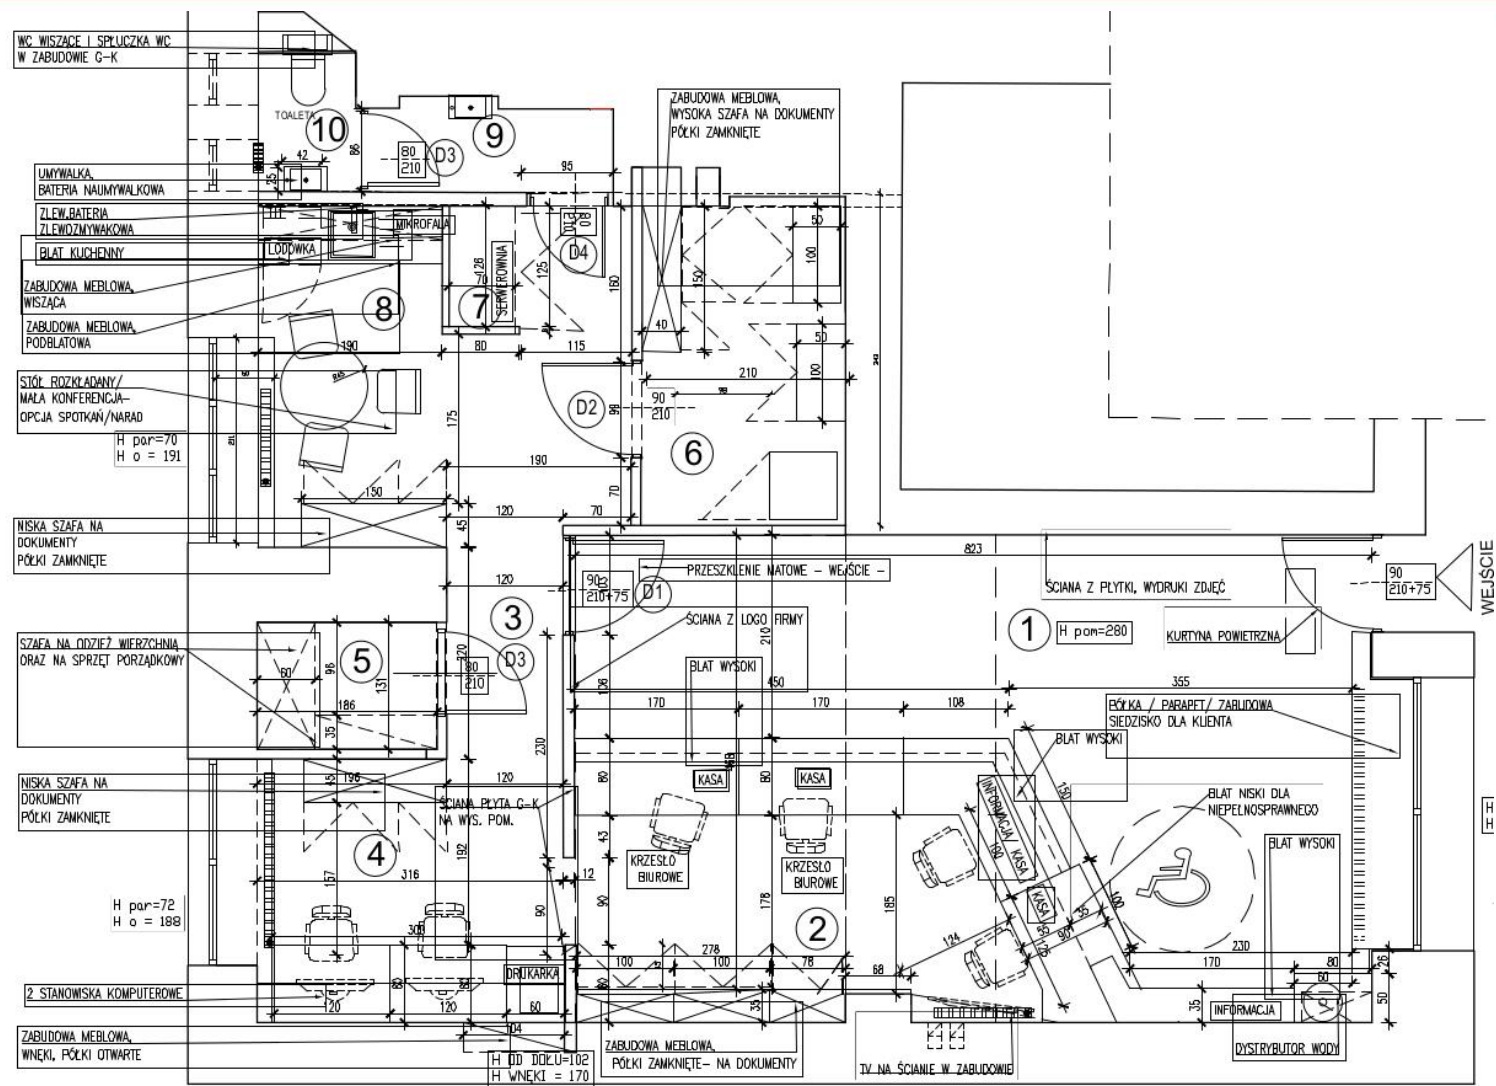

PROJEKT KONCEPCYJNY ARANŻACJI WNĘTRZ

INWESTOR: Miejski Zakład Komunikacyjny w Bielsku-Białej Sp. z o.o.

ul. Długa 50 43-300 Bielsko-Biała

LOKALIZACJA ul. Krasińskiego 6/9 43-300 Bielsko-Biała

OPRACOWANIE: DR ARCH. WNĘTRZ MONIKA KILAN-BOROWSKA