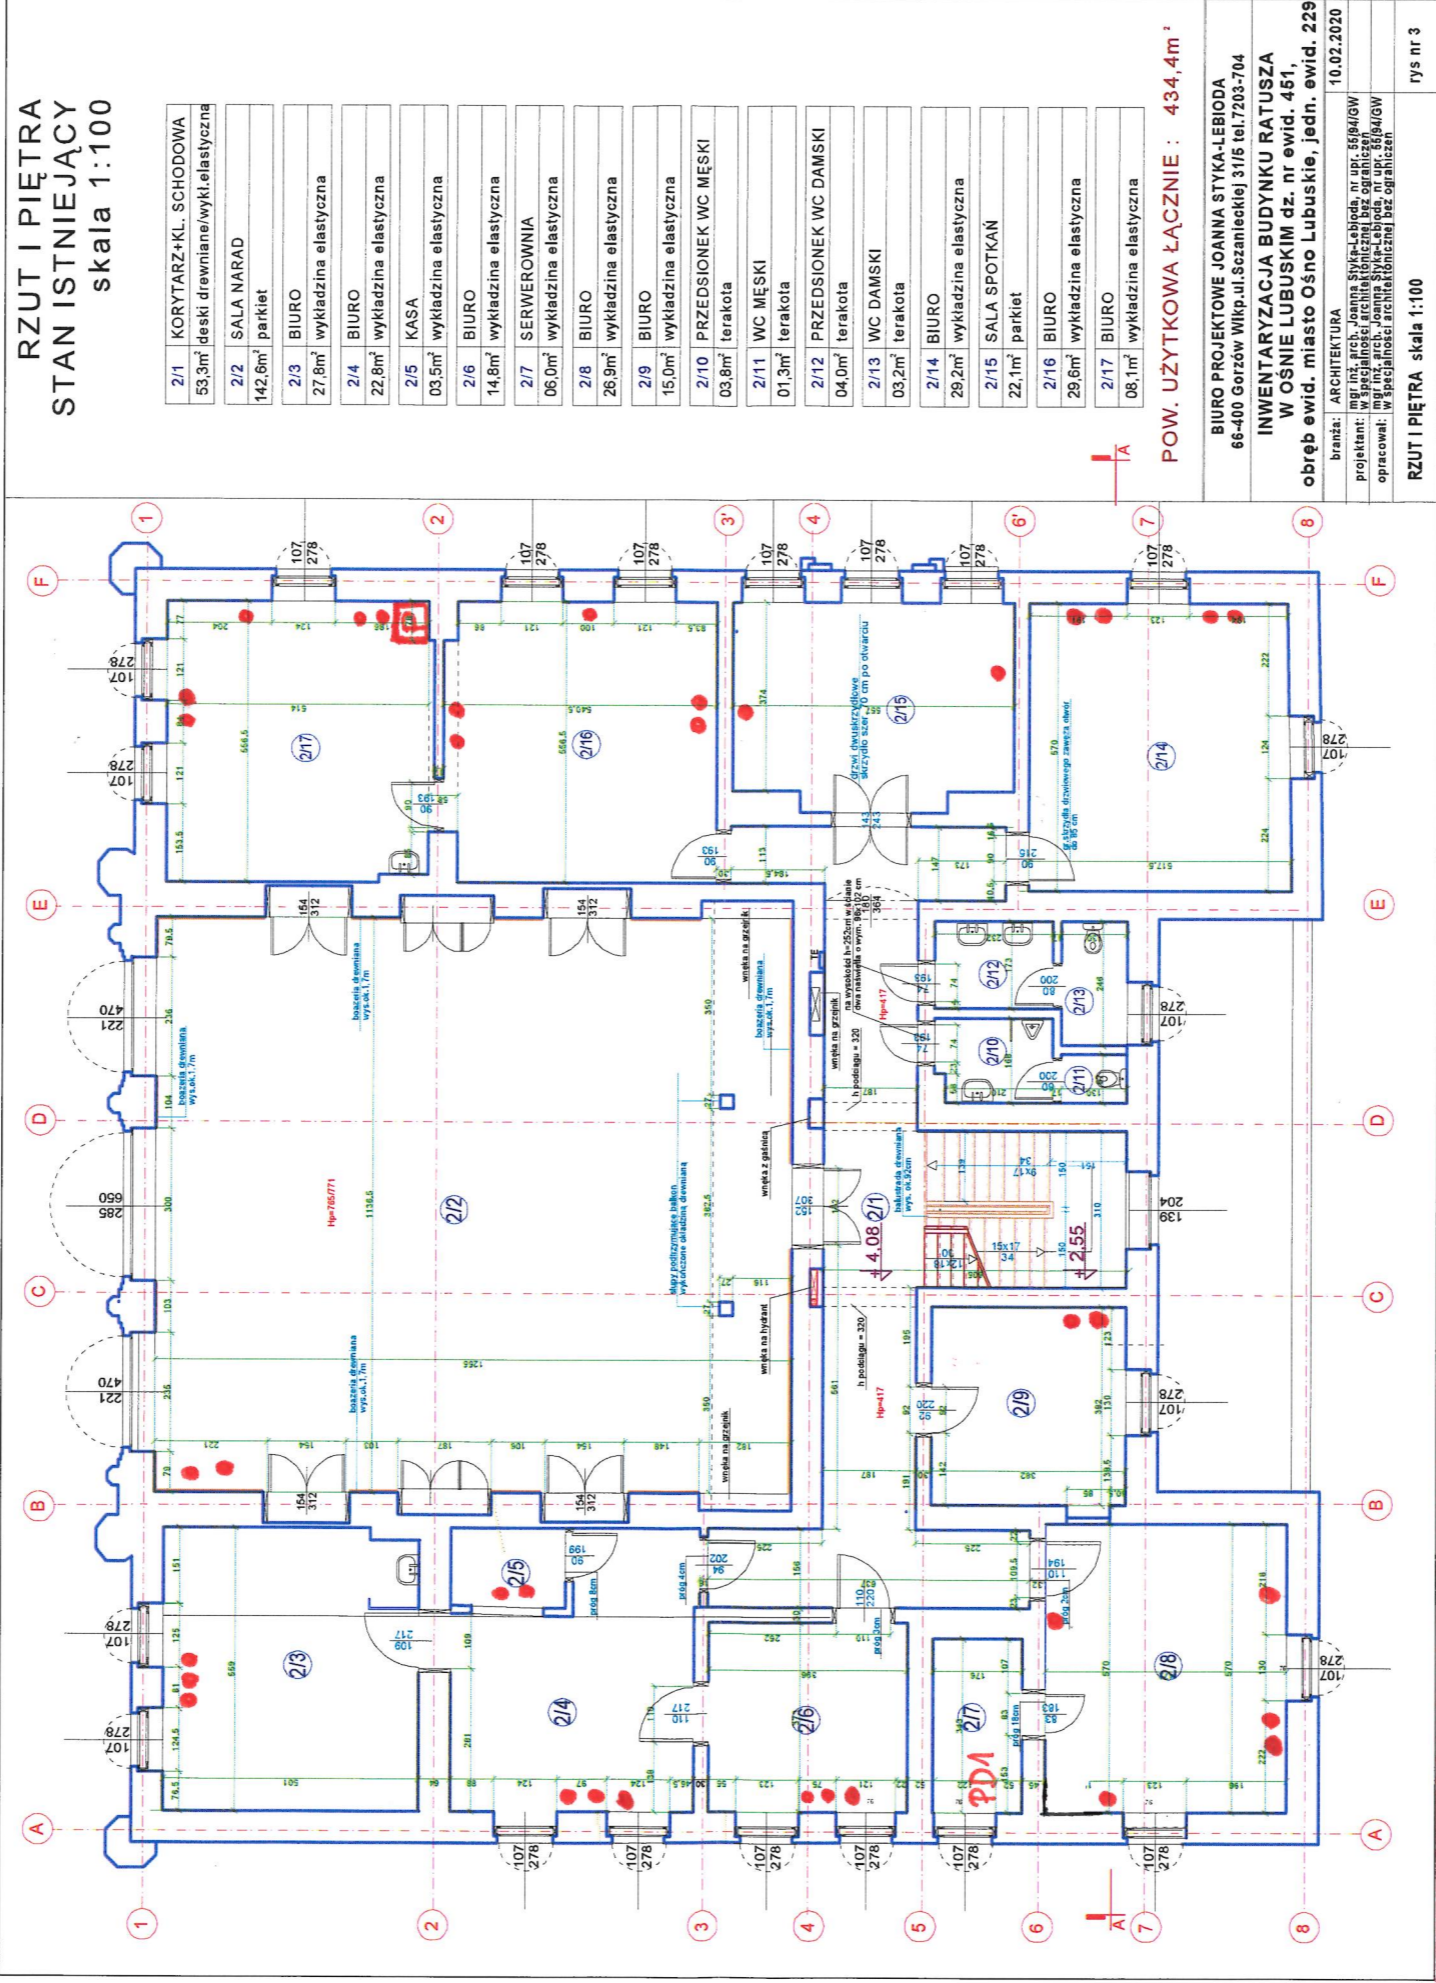

LEGENDA:

P - orientacyjny punkt przejścia pionowego do punktu dystrybucyjnego nr 2 (PD2) – trasa światłowodów

PD2 - punkt dystrybucyjny nr 2

● – orientacyjna lokalizacja punktu logicznego

P - istniejący pion

**RZUT PARTERU
STAN ISTNIEJĄCY
skala 1:100**

1/1	WIATROLAP	07,8m ²	terakota
1/2	HOL+KLATKA SCHOOWA	59,4m ²	terakota/okładzina drewniana
1/3	HOL PRZY SEKRETARIACIE	30,6m ²	wykładzina dywanowa
1/4	SEKRETARIAT	20,6m ²	parkiet
1/5	GABINET BURMISTRZA	27,8m ²	parkiet
1/6	ANEKS KUCHENNY	08,6m ²	wykładzina elastyczna
1/7	PRZEDSIONEK	06,8m ²	wykładzina dywanowa
1/8	BIURO	22,5m ²	wykładzina elastyczna
1/9	BIURO	25,2m ²	wykładzina elastyczna
1/10	BIURO	28,4m ²	wykładzina elastyczna
1/11	BIURO	14,8m ²	wykładzina elastyczna
1/12	POMIESZCZENIE MAGAZ.	12,7m ²	wykładzina elastyczna
1/13	PRZEDSIONEK	08,1m ²	terakota
1/14	POMIESZCZENIE MUZEUM	28,9m ²	parkiet
1/15	POMIESZCZENIE MUZEUM	30,1m ²	parkiet
1/16	POMIESZCZENIE MUZEUM	31,2m ²	parkiet
1/17	POMIESZCZENIE MUZEUM	24,5m ²	parkiet
1/18	POMIESZCZENIE MUZEUM	04,5m ²	parkiet
1/19	BIURO	30,4m ²	parkiet
1/20	BIURO	15,1m ²	parkiet

LEGENDA:

P - orientacyjny punkt przejścia pionowego do punktu dystrybucyjnego nr 2 (PD2) – trasa światłowodu

PD1 – punkt dystrybucyjny nr 1 - serwerownia

● - orientacyjna lokalizacja punktu logicznego

LEGENDA:

..... orientacyjna trasa światłowodów

P - orientacyjny punkt przejścia pionowego do punktu dystrybucyjnego nr 2 (PD2)

P - orientacyjny punkt przejścia pionowego do punktu dystrybucyjnego nr 1 (PD1), serwerownia