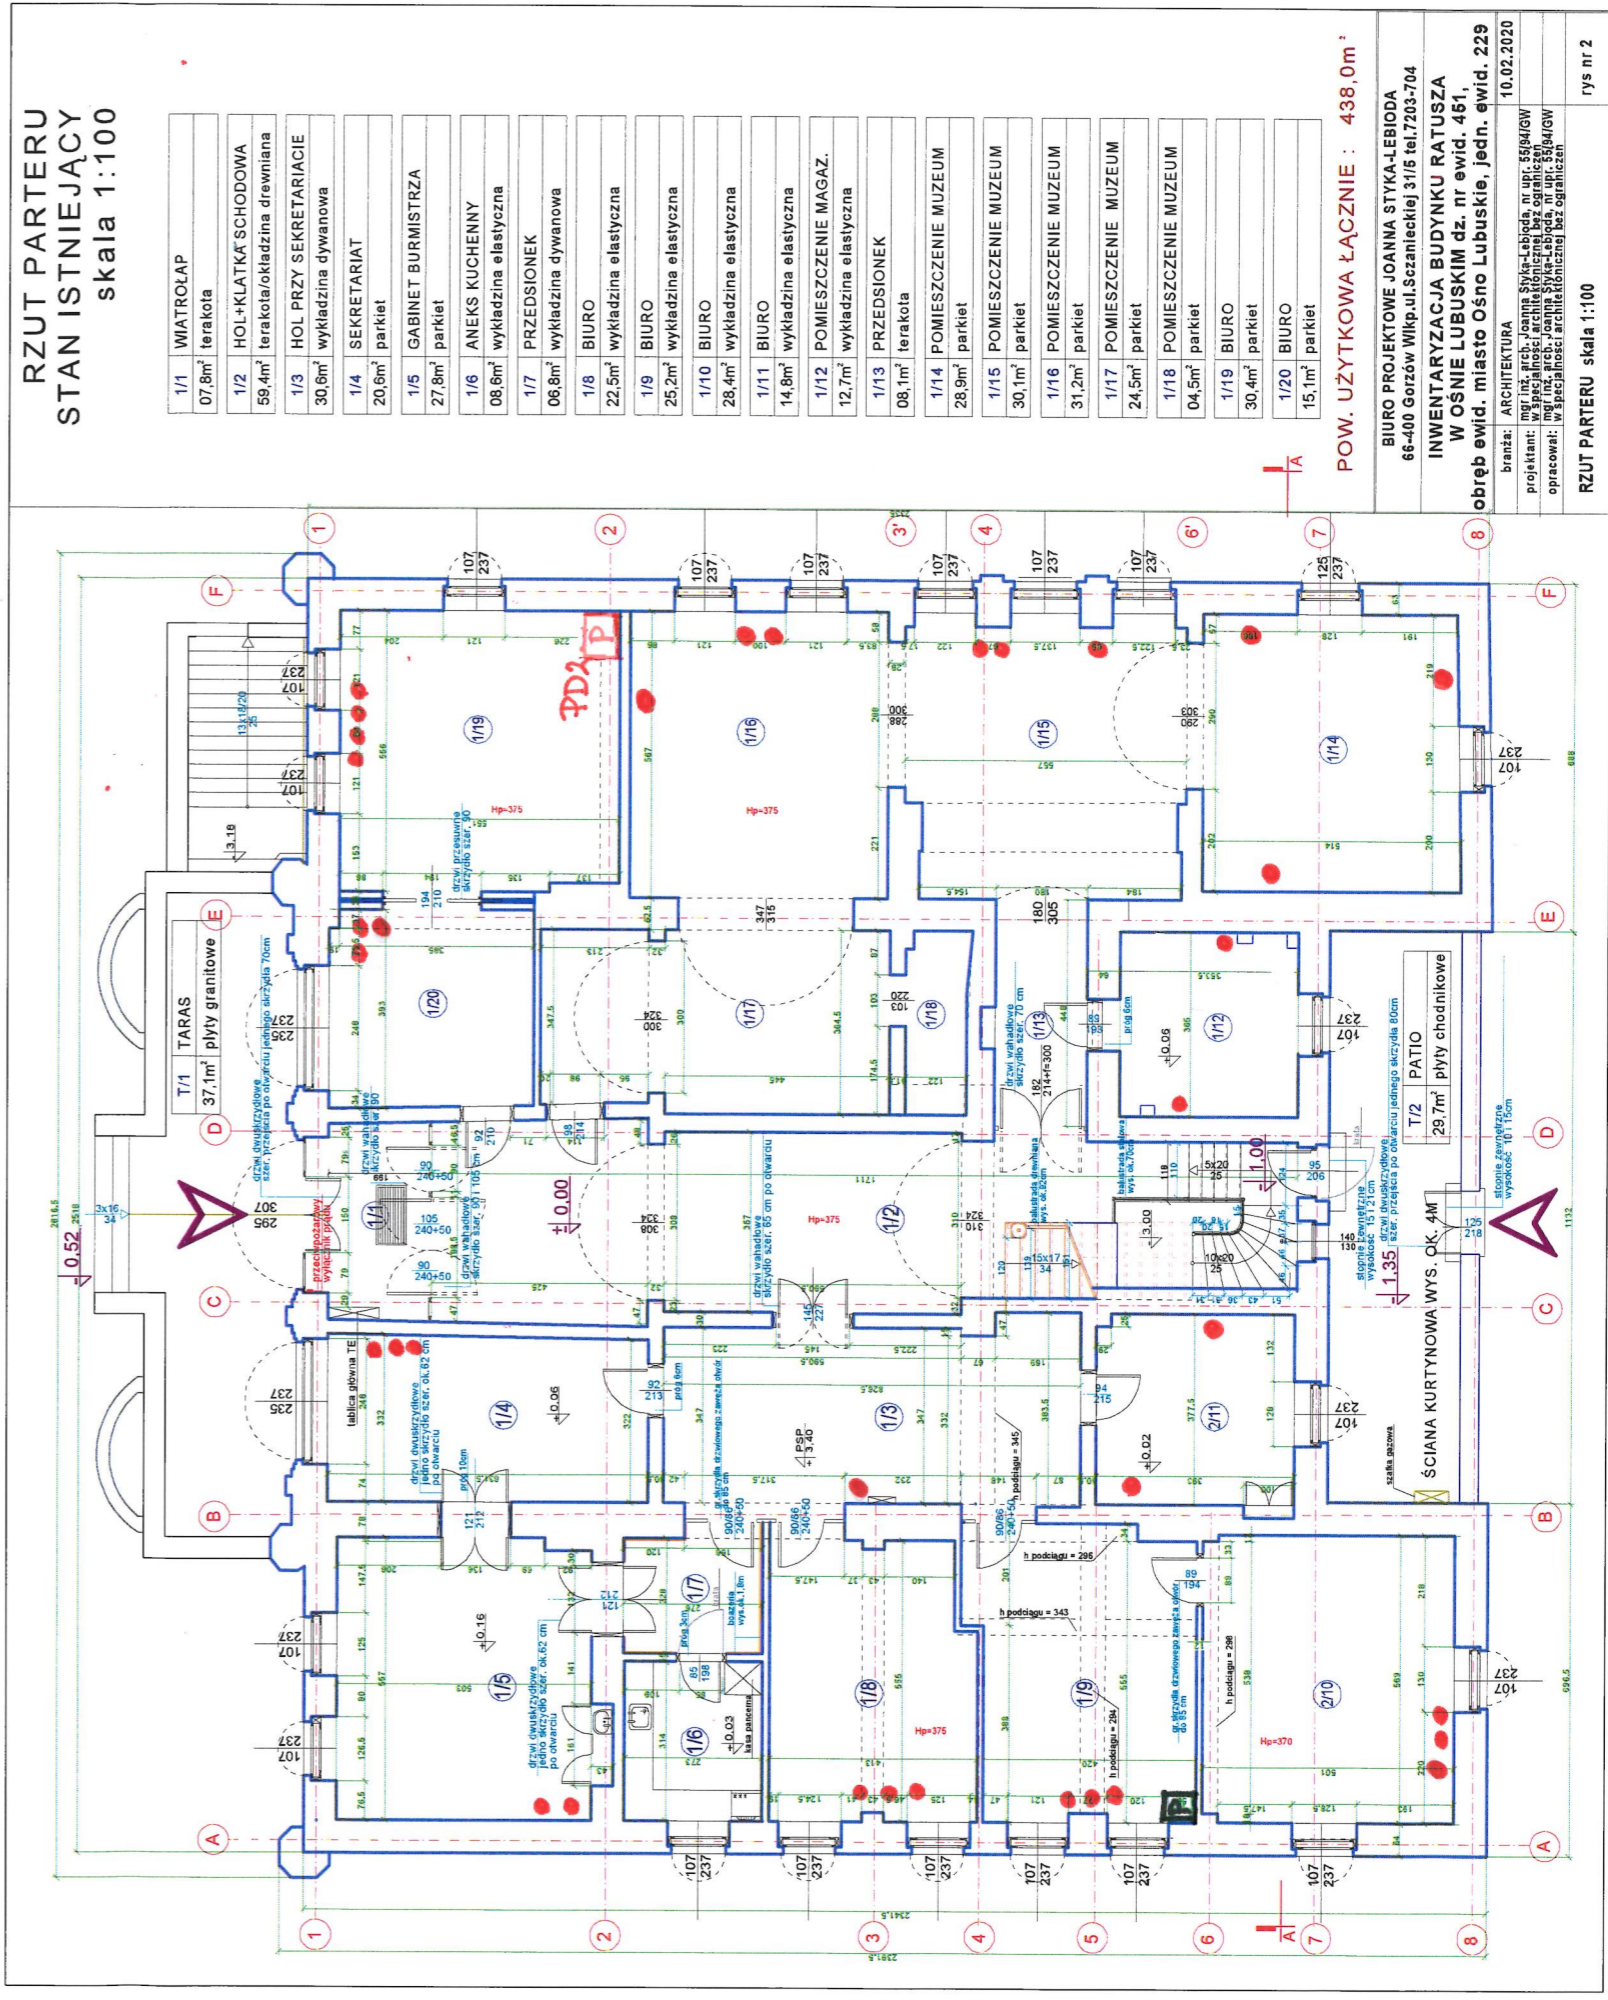

LEGENDA:

P - orientacyjny punkt przejścia pionowego do punktu dystrybucyjnego nr 2 (PD2) – trasa światłowodów

PD2 - punkt dystrybucyjny nr 2

● – orientacyjna lokalizacja punktu logicznego

P - istniejący pion

**RZUT PARTERU
STAN ISTNIEJĄCY
skala 1:100**

1/1	WIATROLAP	07,8m ²	terakota
1/2	HOL+KLATKA SCHOOWA	59,4m ²	terakota/okładzina drewniana
1/3	HOL PRZY SEKRETARIACIE	30,6m ²	wykładzina dywanowa
1/4	SEKRETARIAT	20,6m ²	parkiet
1/5	GABINET BURMISTRZA	27,8m ²	parkiet
1/6	ANEKS KUCHENNY	08,6m ²	wykładzina elastyczna
1/7	PRZEDSIONEK	06,8m ²	wykładzina dywanowa
1/8	BIURO	22,5m ²	wykładzina elastyczna
1/9	BIURO	25,2m ²	wykładzina elastyczna
1/10	BIURO	28,4m ²	wykładzina elastyczna
1/11	BIURO	14,8m ²	wykładzina elastyczna
1/12	POMIESZCZENIE MAGAZ.	12,7m ²	wykładzina elastyczna
1/13	PRZEDSIONEK	08,1m ²	terakota
1/14	POMIESZCZENIE MUZEUM	28,9m ²	parkiet
1/15	POMIESZCZENIE MUZEUM	30,1m ²	parkiet
1/16	POMIESZCZENIE MUZEUM	31,2m ²	parkiet
1/17	POMIESZCZENIE MUZEUM	24,5m ²	parkiet
1/18	POMIESZCZENIE MUZEUM	04,5m ²	parkiet
1/19	BIURO	30,4m ²	parkiet
1/20	BIURO	15,1m ²	parkiet

LEGENDA:

P - orientacyjny punkt przejścia pionowego do punktu dystrybucyjnego nr 2 (PD2) – trasa światłowodu

PD1 – punkt dystrybucyjny nr 1 - serwerownia

● - orientacyjna lokalizacja punktu logicznego

LEGENDA:

..... orientacyjna trasa światłowodów

P - orientacyjny punkt przejścia pionowego do punktu dystrybucyjnego nr 2 (PD2)

P - orientacyjny punkt przejścia pionowego do punktu dystrybucyjnego nr 1 (PD1), serwerownia