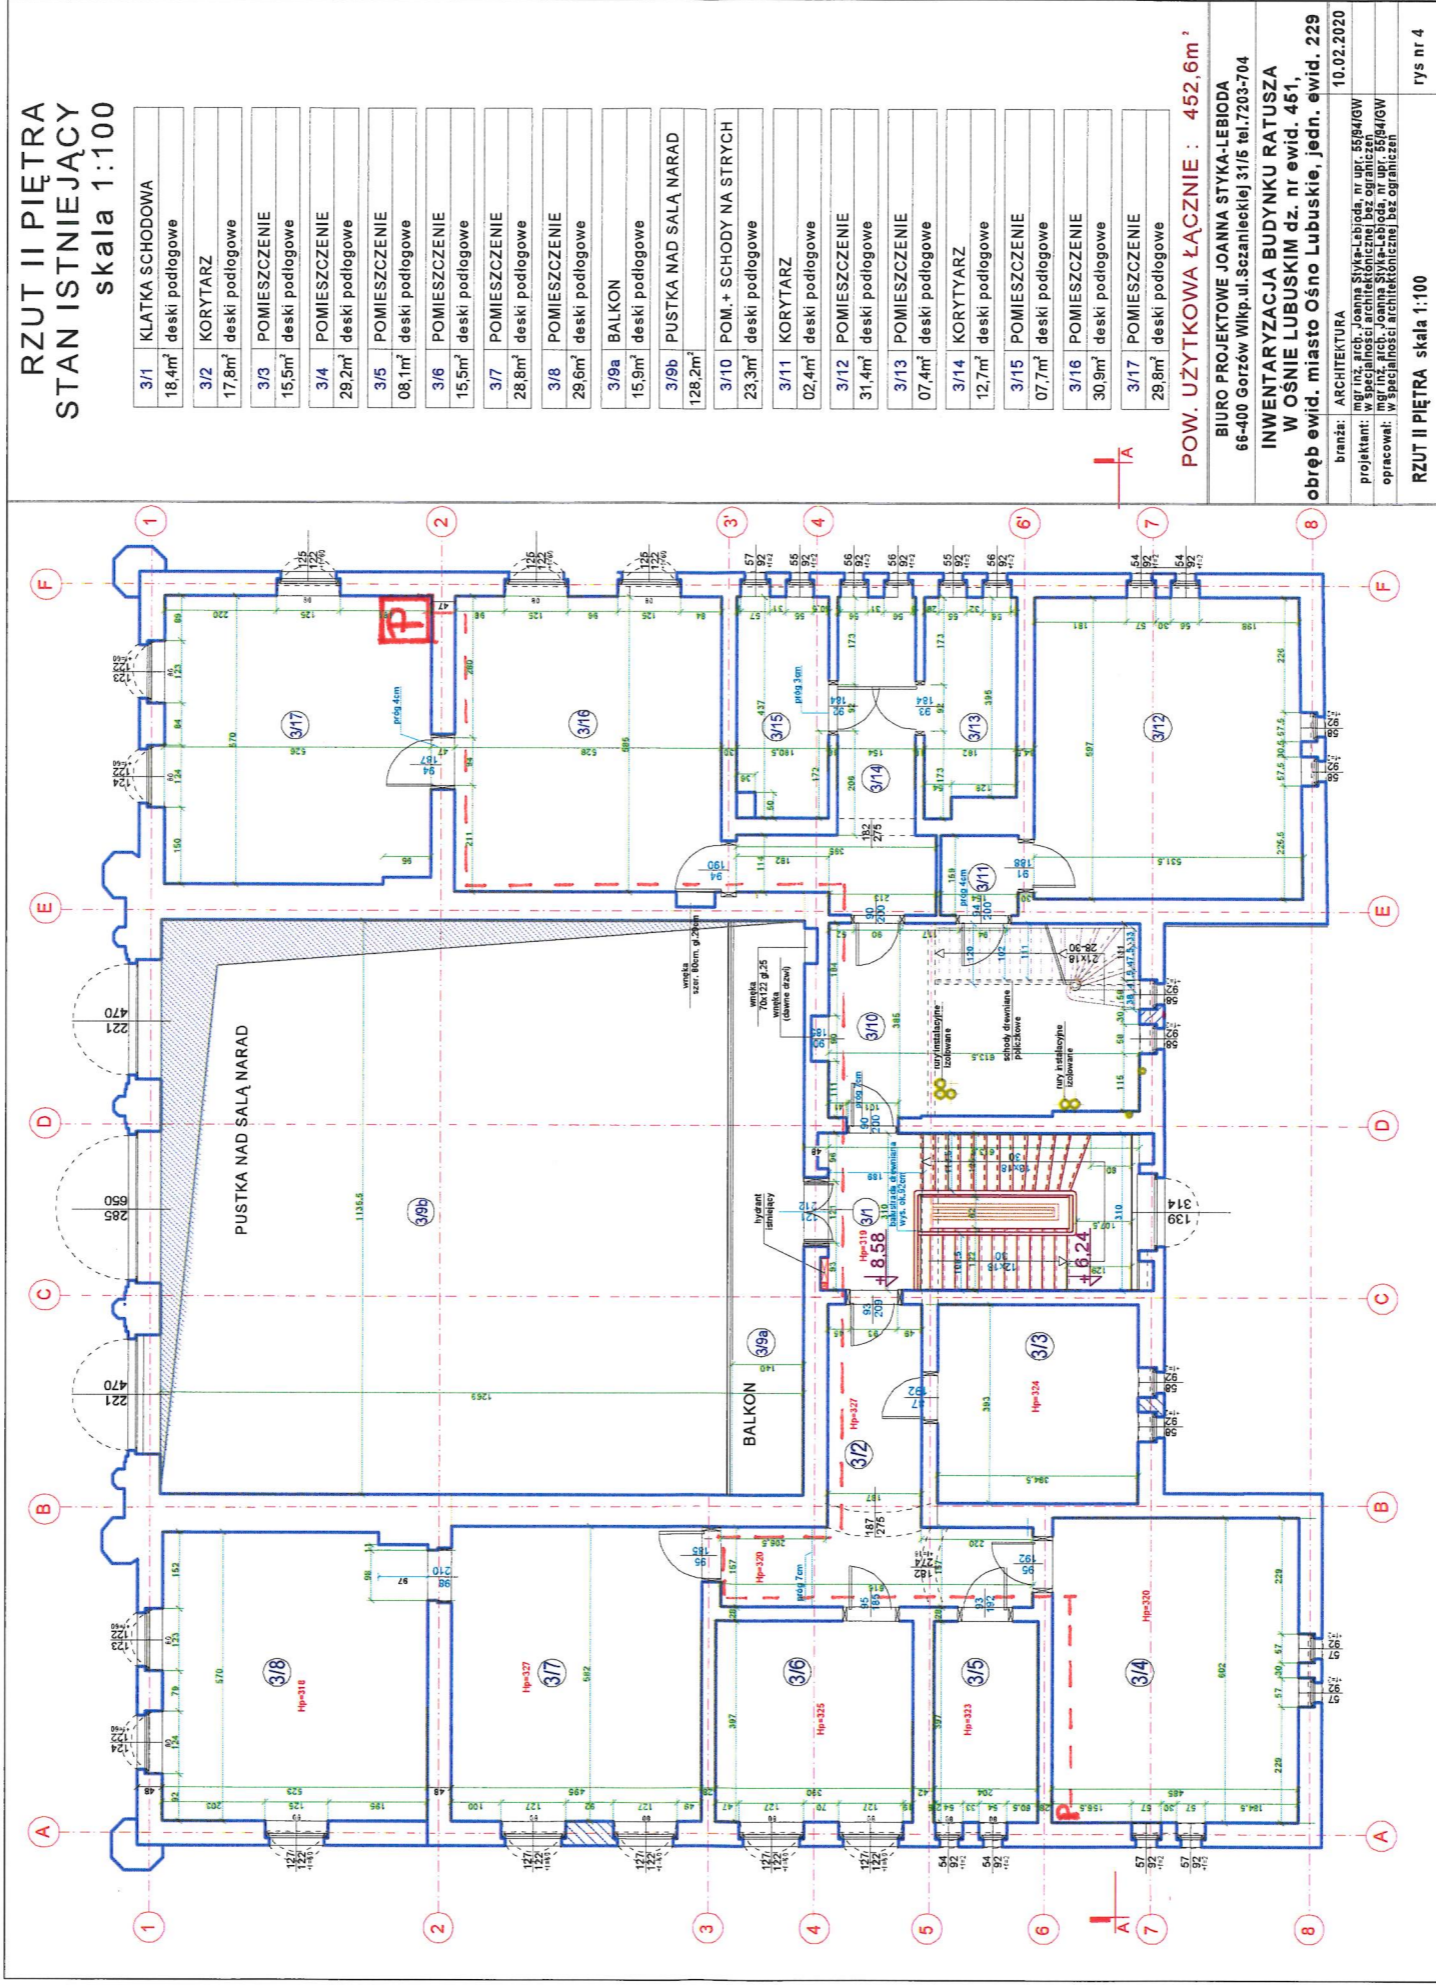

**RZUT PARTERU
STAN ISTNIEJĄCY
skala 1:100**

1/1	WIATROLAP	07,8m ²	terakota
1/2	HOL+KLATKA SCHOOWA	59,4m ²	terakota/okładzina drewniana
1/3	HOL PRZY SEKRETARIACIE	30,6m ²	wykładzina dywanowa
1/4	SEKRETARIAT	20,6m ²	parkiet
1/5	GABINET BURMISTRZA	27,8m ²	parkiet
1/6	ANEKS KUCHENNY	08,6m ²	wykładzina elastyczna
1/7	PRZEDSIONEK	06,8m ²	wykładzina dywanowa
1/8	BIURO	22,5m ²	wykładzina elastyczna
1/9	BIURO	25,2m ²	wykładzina elastyczna
1/10	BIURO	28,4m ²	wykładzina elastyczna
1/11	BIURO	14,8m ²	wykładzina elastyczna
1/12	POMIESZCZENIE MAGAZ.	12,7m ²	wykładzina elastyczna
1/13	PRZEDSIONEK	08,1m ²	terakota
1/14	POMIESZCZENIE MUZEUM	28,9m ²	parkiet
1/15	POMIESZCZENIE MUZEUM	30,1m ²	parkiet
1/16	POMIESZCZENIE MUZEUM	31,2m ²	parkiet
1/17	POMIESZCZENIE MUZEUM	24,5m ²	parkiet
1/18	POMIESZCZENIE MUZEUM	04,5m ²	parkiet
1/19	BIURO	30,4m ²	parkiet
1/20	BIURO	15,1m ²	parkiet

branża: ARCHITEKTURA
mgr inż. arch. Joanna Styka-Lebioda, nr upraw. 5894/GW
projektant: mgr inż. arch. Joanna Styka-Lebioda, nr upraw. 5894/GW
opracował: w specjalności: architektonicznej bez ograniczeń
10.02.2020
RZUT PARTERU skala 1:100
rys nr 2

LEGENDA:

P - orientacyjny punkt przejścia pionowego do punktu dystrybucyjnego nr 2 (PD2) – trasa światłowodu

PD1 – punkt dystrybucyjny nr 1 - serwerownia

● - orientacyjna lokalizacja punktu logicznego

LEGENDA:

..... orientacyjna trasa światłowodów

P - orientacyjny punkt przejścia pionowego do punktu dystrybucyjnego nr 2 (PD2)

P - orientacyjny punkt przejścia pionowego do punktu dystrybucyjnego nr 1 (PD1), serwerownia