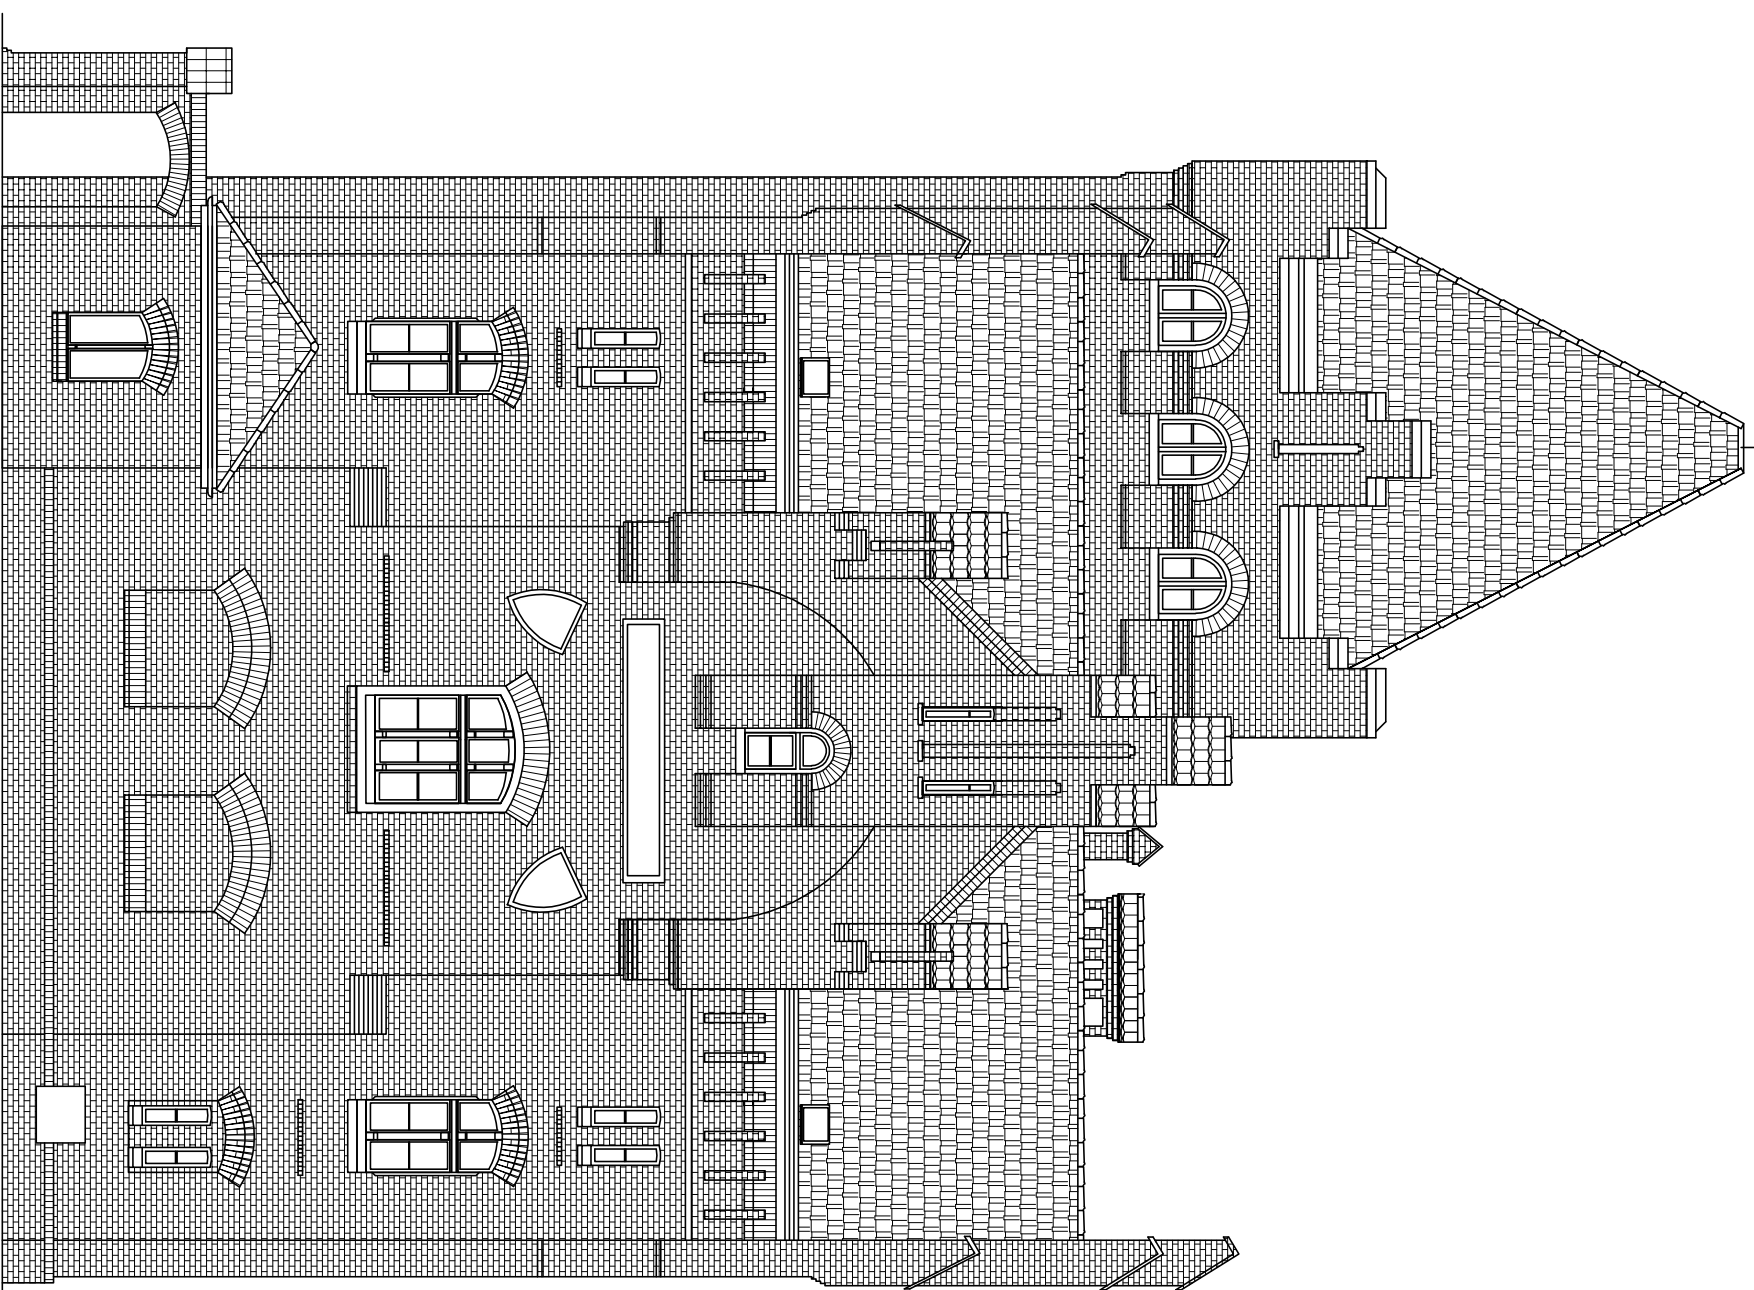

ELEWACJA WSCHODNIA

ELEWACJA ZACHODNIA

studio architektoniczne maciej kuras
 Toruń, ul. Legionów 139/46
 e-mail: m_gras@wp.pl, tel: 608 611 315

Komenda Wojewódzka PSP w Toruniu
 ul. Prosta 32, 87-100 Toruń

Inwentaryzacja budynku siedziby
 Komendy Wojewódzkiej PSP w Toruniu przy ul. Prostej 32

ELEWACJA WSCHODNIA, ZACHODNIA 1:100

branża: architektura
 projektował:
 mgr inż. arch. Maciej Kuras
 opracował:

mgr inż. arch. Artur Borkowicz
 INWENTARYZACJA ARCH. CZERWIEC 2014