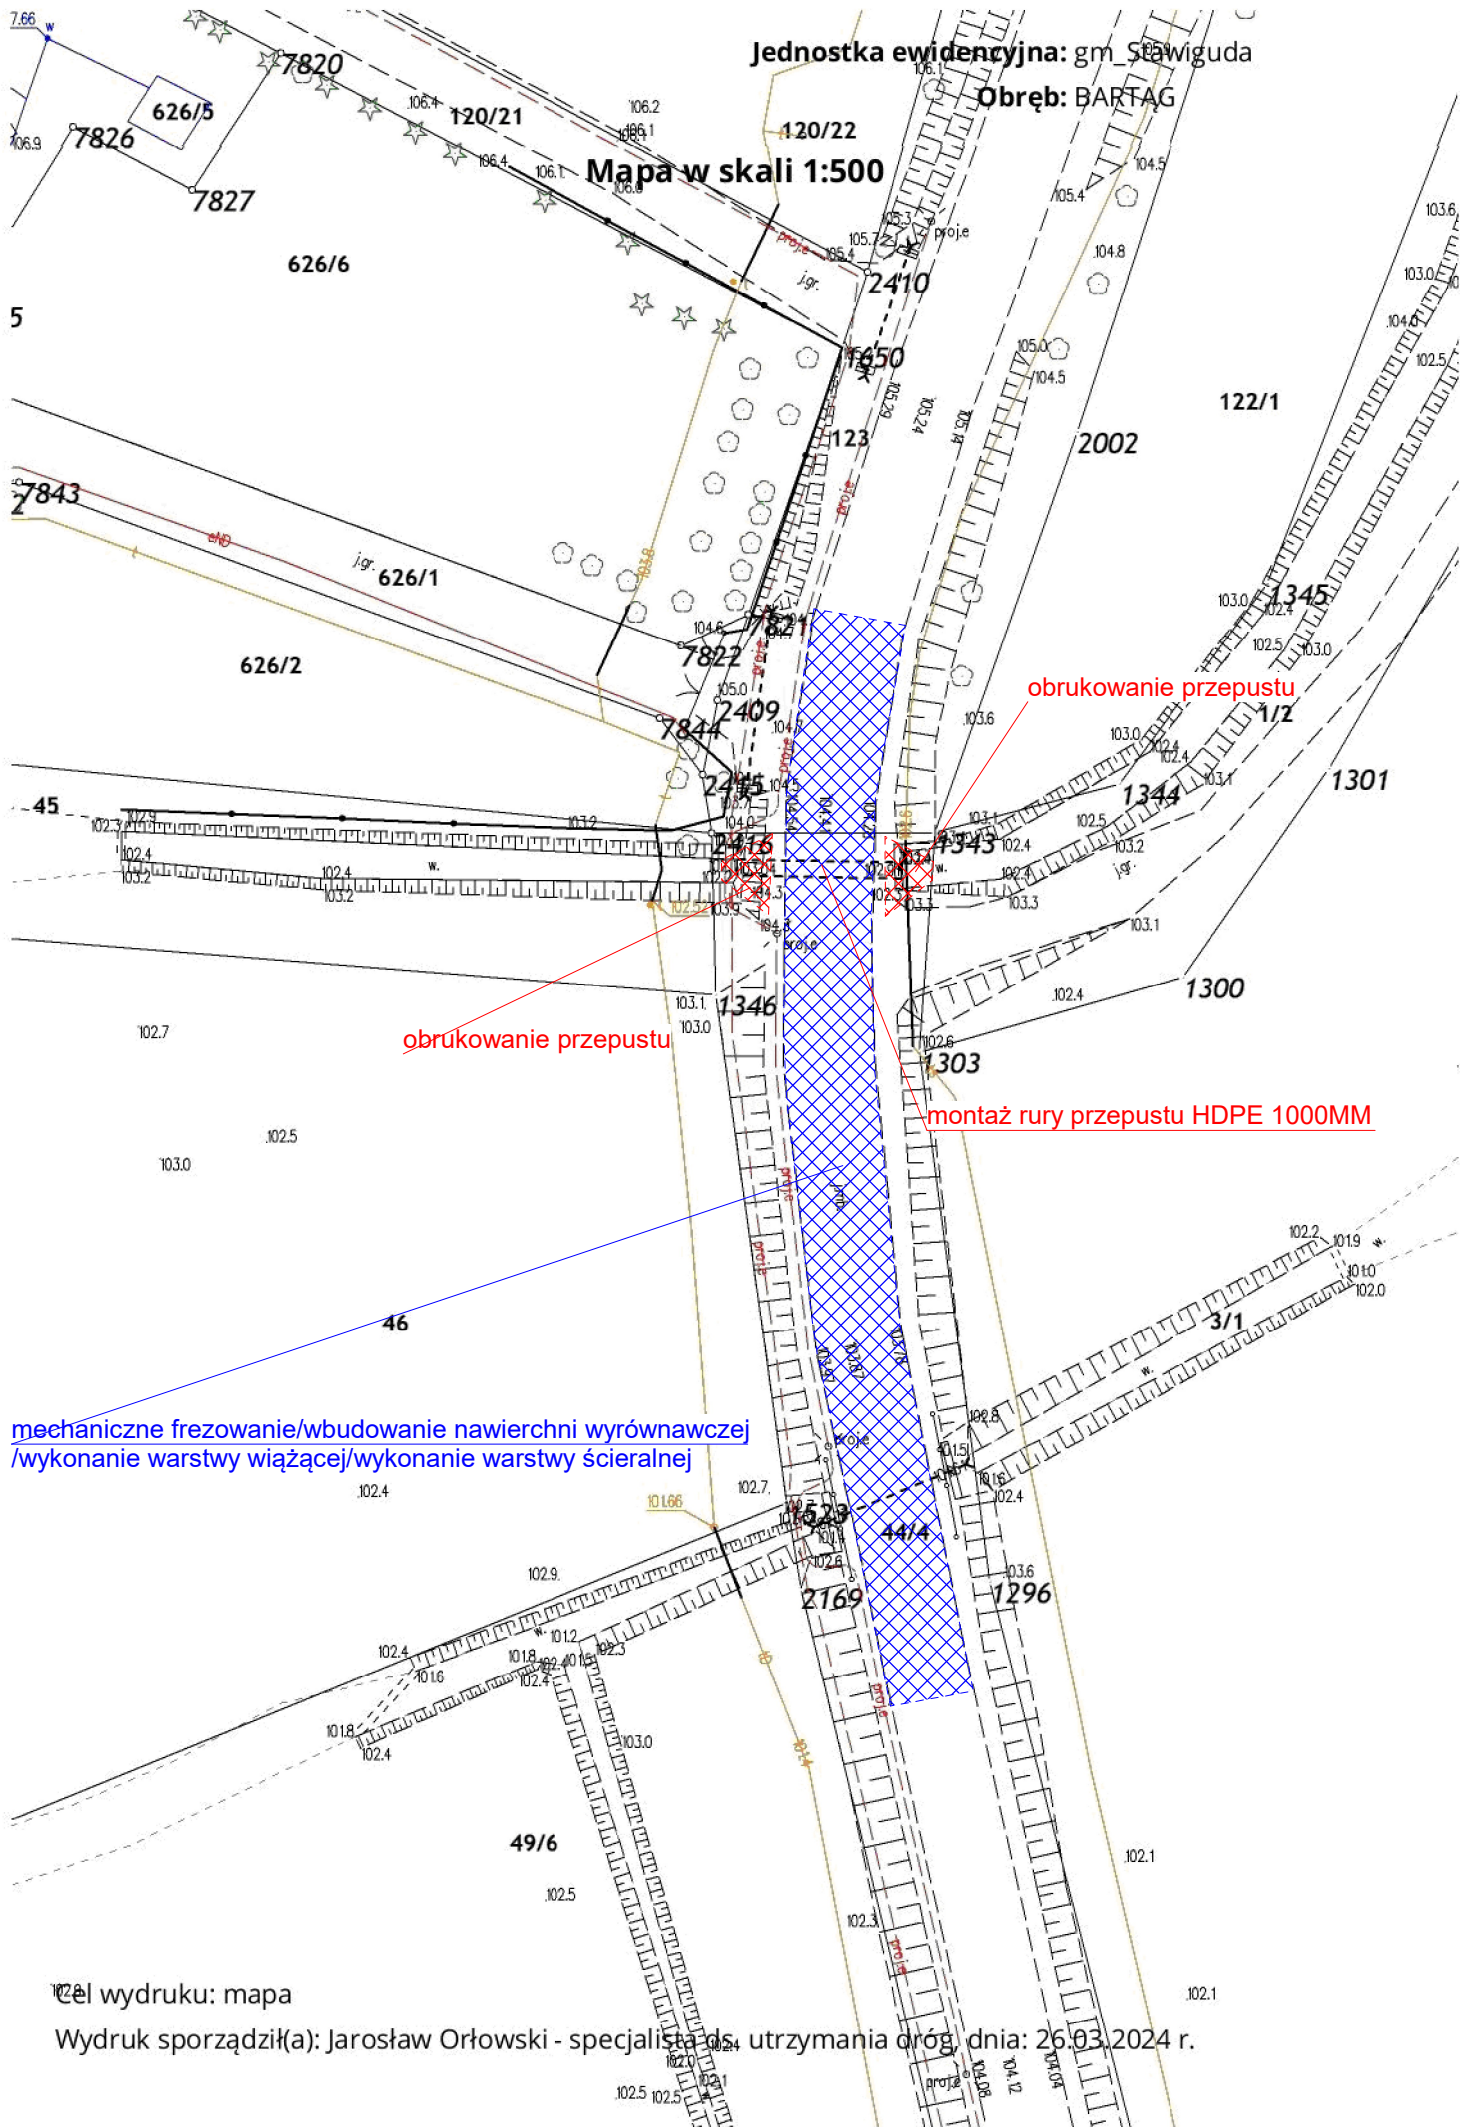

Jednostka ewidencyjna: gm. Stawiguda

Obręb: BARTAG

Mapa w skali 1:500

Cel wydruku: mapa

Wydruk sporządził(a): Jarosław Orłowski - specjalista ds. utrzymania dróg, dnia: 26.03.2024 r.