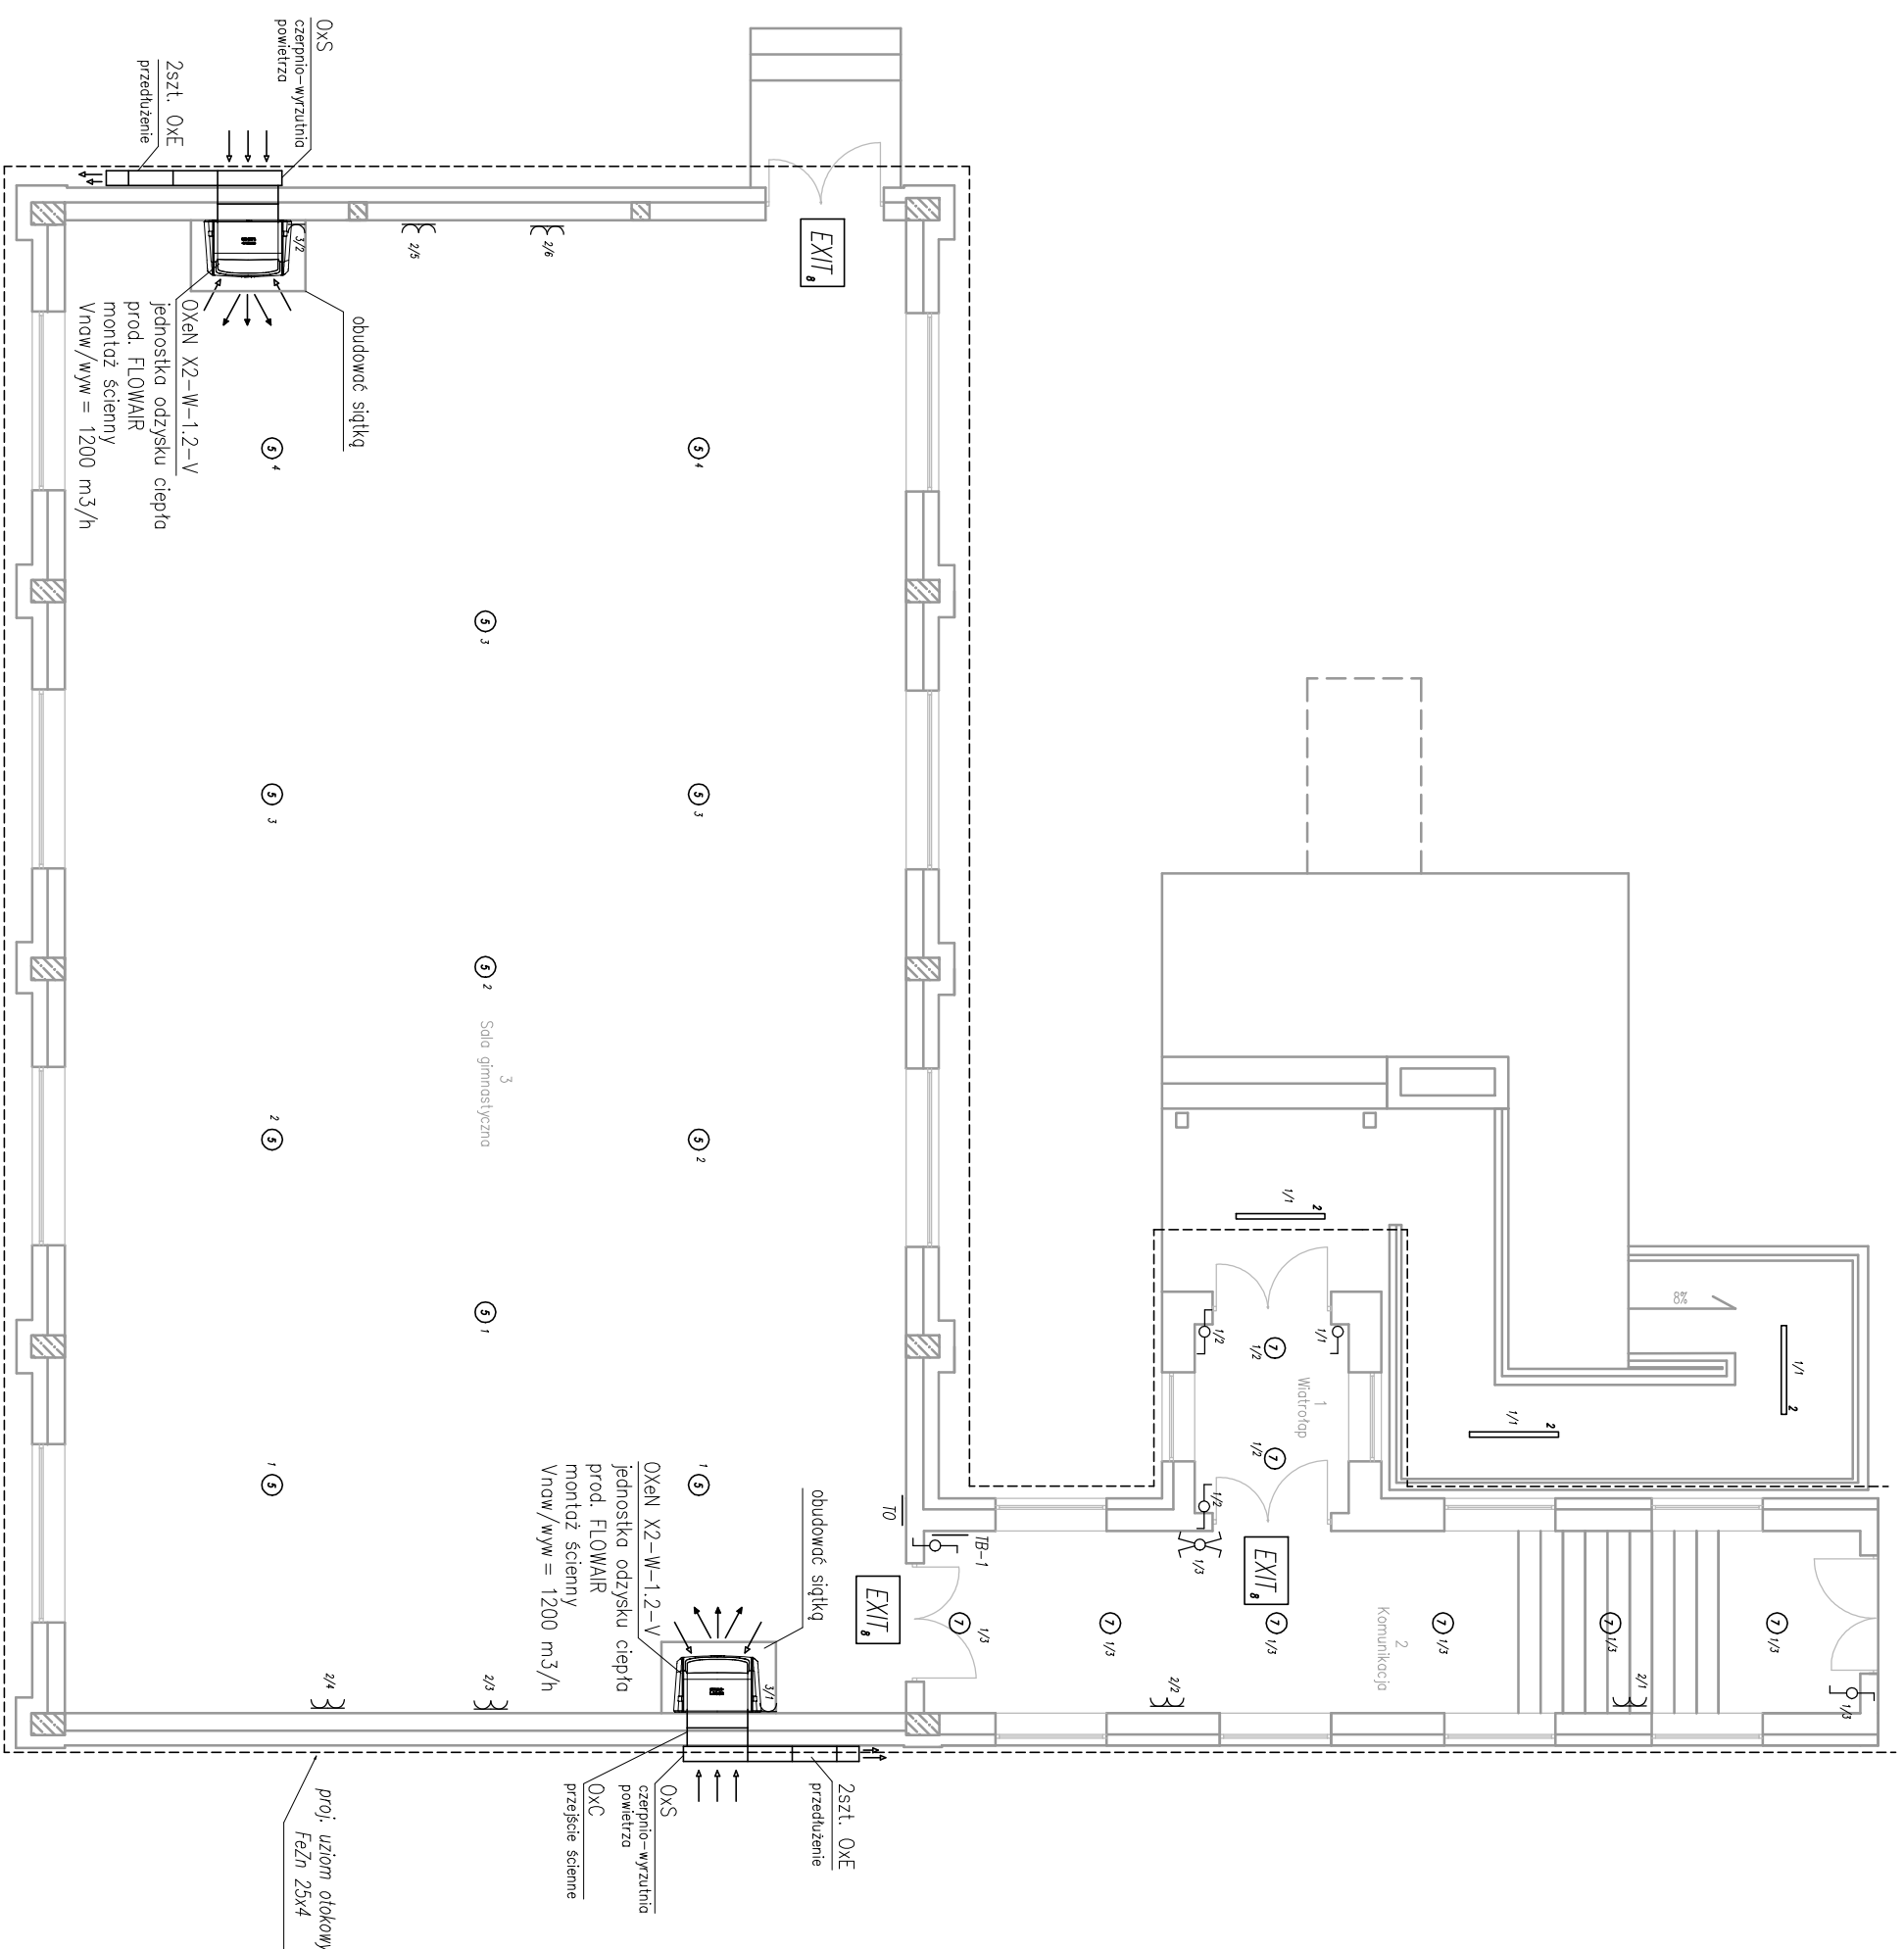

INSTALACJA ELEKTRYCZNA –

– rzut parteru

skala 1:100

Legenda:

- || 2 VOLTEA HALER NEXT LED 40W
- ⊙ 5 VOLTEA Roco-150W-90
- ⊙ 7 VOLTEA TINA 24W
- 8 VOLTEA ESCAPE 3W ewakuacyjna
- EXIT 8 kier. dróg ewakuacji
oprawa podwieszana nad drzwiami

FIRMA: Zakład Usług Projektowych G. Kalamorz
w Przeworsku

OBIEKT: Sala gimnastyczna z łęcznikami, zmiana sposobu użytkowania części pomieszczenia na zaplecze sań wraz z przebudową i instalacjami wewnętrznymi oraz urządzeniami budowlanymi; przeniesienie obiektów mody architektury na dz. nr ewid.: 238/9, 238/8, 238/7, 238/6, 981/4, 981/5

TREŚĆ: INSTALACJA ELEKTRYCZNA – rzut parteru

SKALA: 1:100

Imię i nazwisko specj. nr upr. podpis

DATA: 03-2020

PROJEKTOWAŁ: mgr inż. Jan Jędrzejec elektr. 2/97

BRANŻA: elektryczna

SPRACOWAŁ: mgr inż. Wiesław Suchy elektr. 43/93