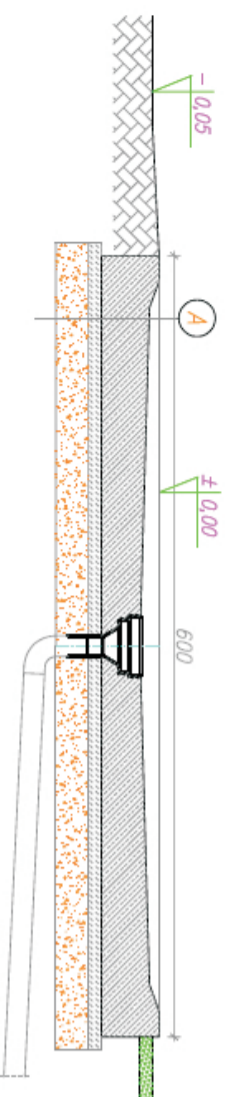

Rzut przyziemi – myjnia płytowa. Skala 1:60

b-b

MYJNIA PŁYTOWA