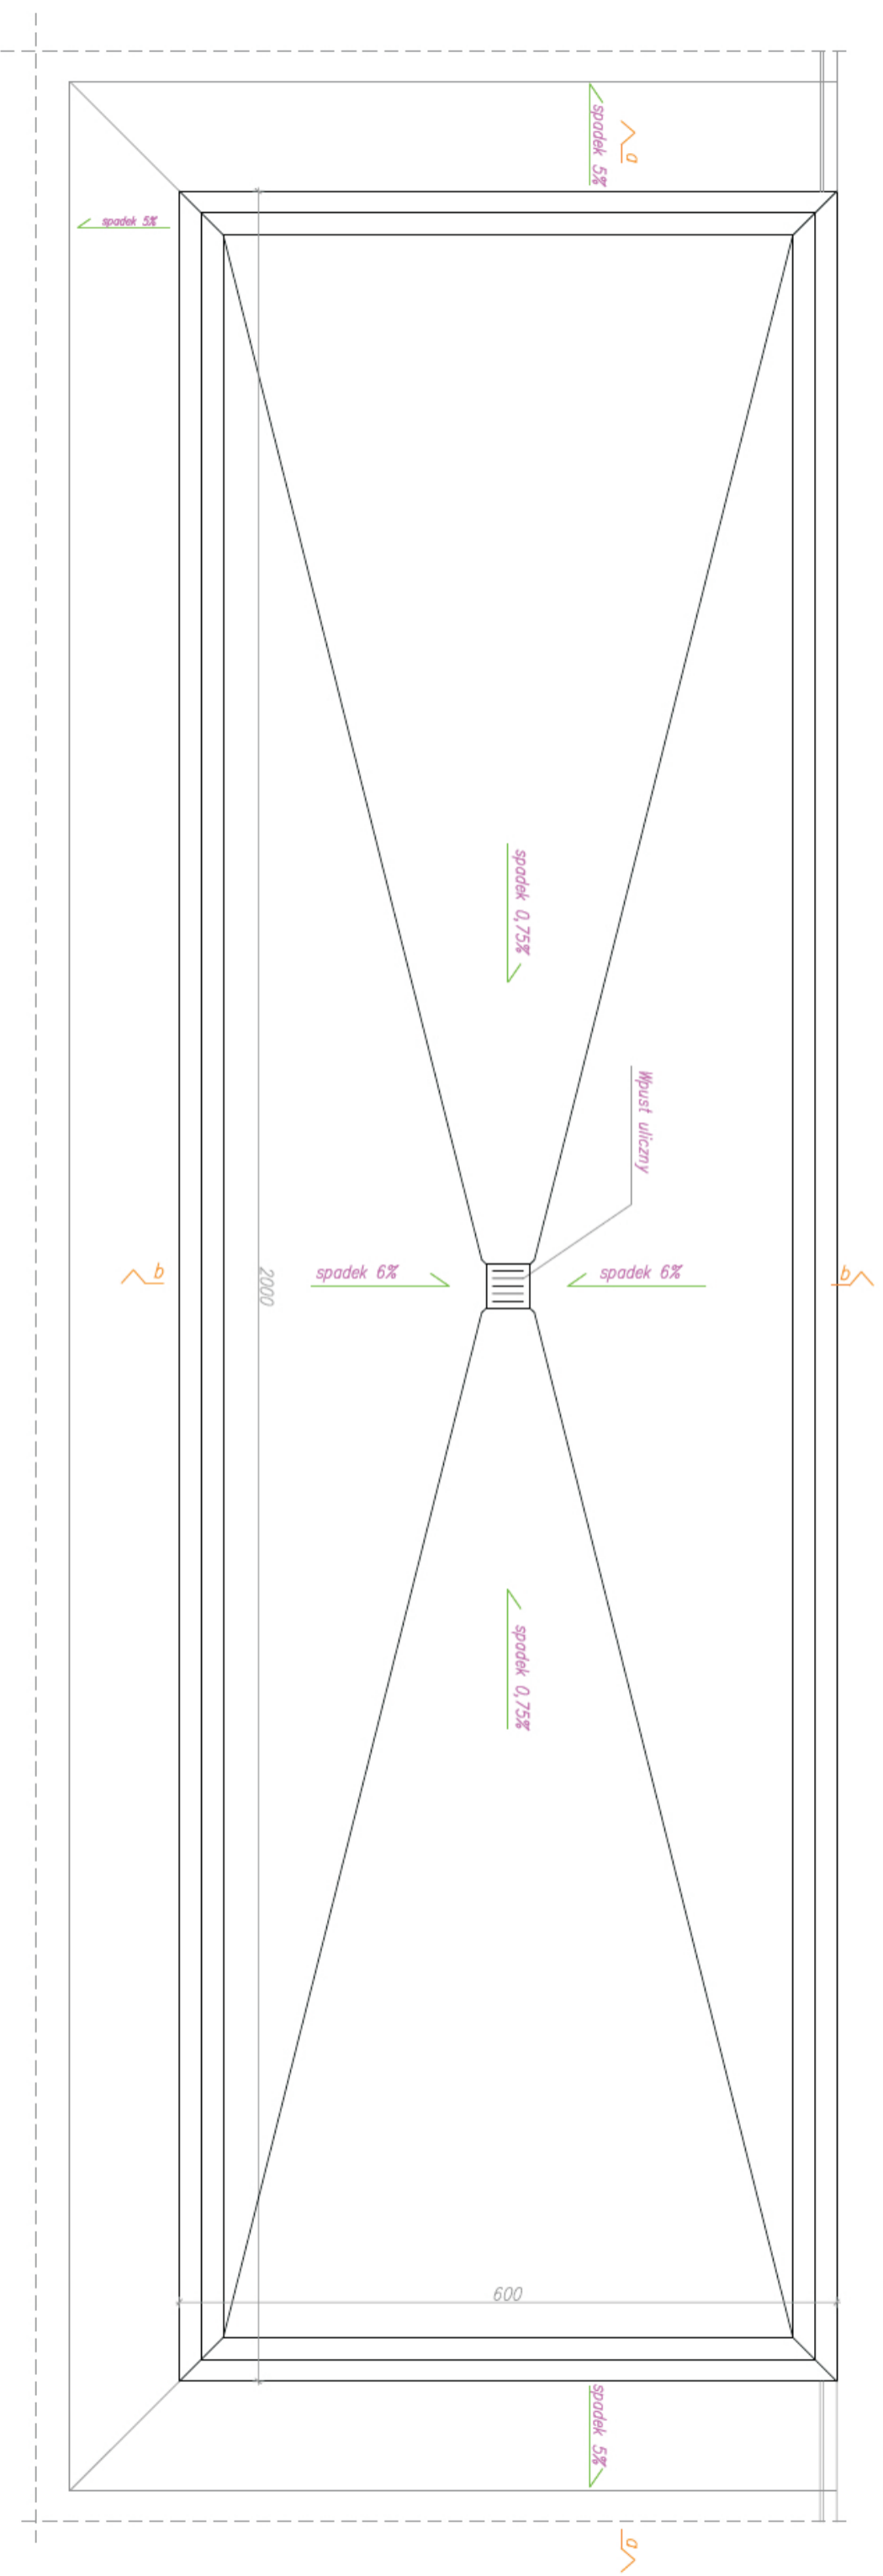

Rzut przyziemi – myjnia płytowa. Skala 1:60

b-b

MYJNIA PŁYTOWA