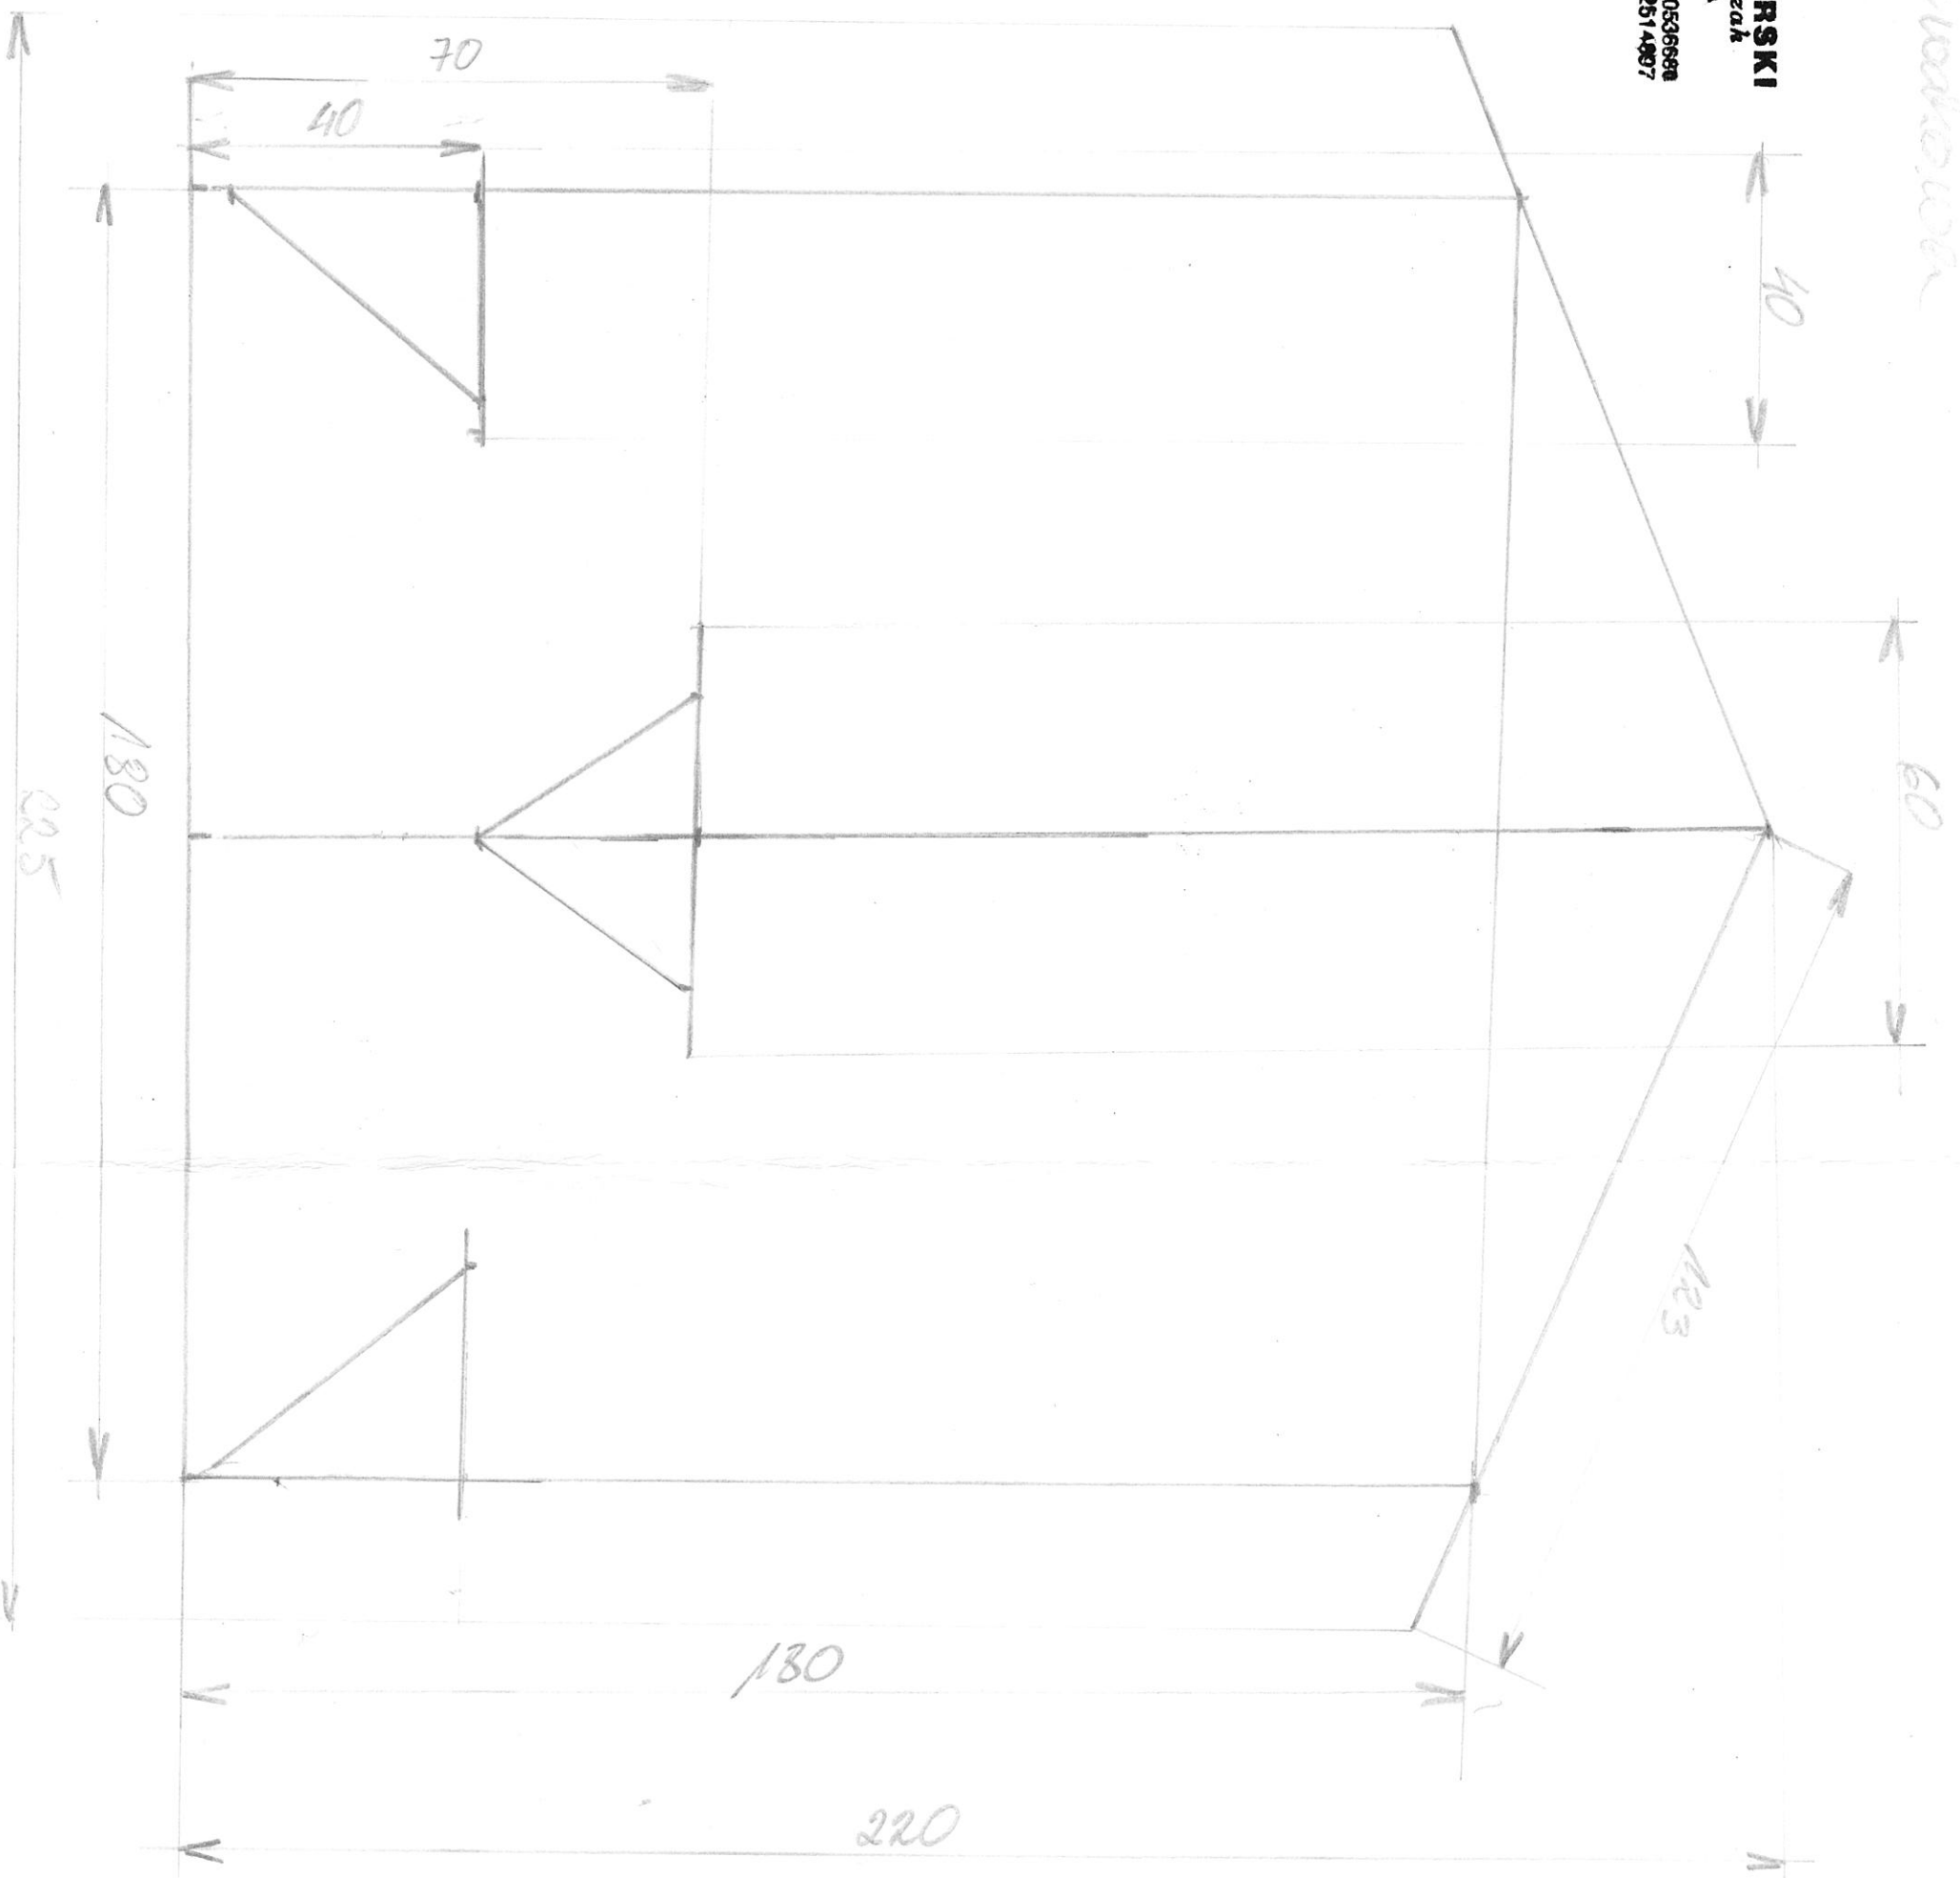

sta biurobiurowa

ZAKŁAD STOLARSKI
Eugeniusz Szymczak
Dobrzyca ul. P.M. 29 A
84-960 Szymbarko
NIP 784-000-43-70 Regon 570536698
tel. (67) 212-87-98 kofn. 502614987

Skala 1:10

Materiał - poszerzenie
asumiowanie

Moduły o dt. 300 cm

1. Stopy 12 x 12 cm
  wysk. 180 cm x 4 szt
2. Stopy poziome 12 x 12 cm
  wysk. 220 cm x 2 szt
3. Nogi 6 cm x 12 cm
  dt. 180 x 4 szt
4. Kołnice 6 cm x 14 cm
  dt. 183 cm x 8 szt
5. listwy podścielnicowe
  6 cm x 12 cm dt. 300 cm
  x 3 szt,
6. Podpory blatn stołu
  5 cm x 8 cm x 4 szt
7. Rozpiętki stołu
  5 cm x 8 cm x 40 cm - 8 szt
8. listwy stołu i średnic
  4 cm x 14 cm x 300 cm - 10 szt
9. Rozpiętki średnic 40 cm x 5 cm
  8 szt
10. Podpory średnic 5 cm x 8 cm
  8 szt