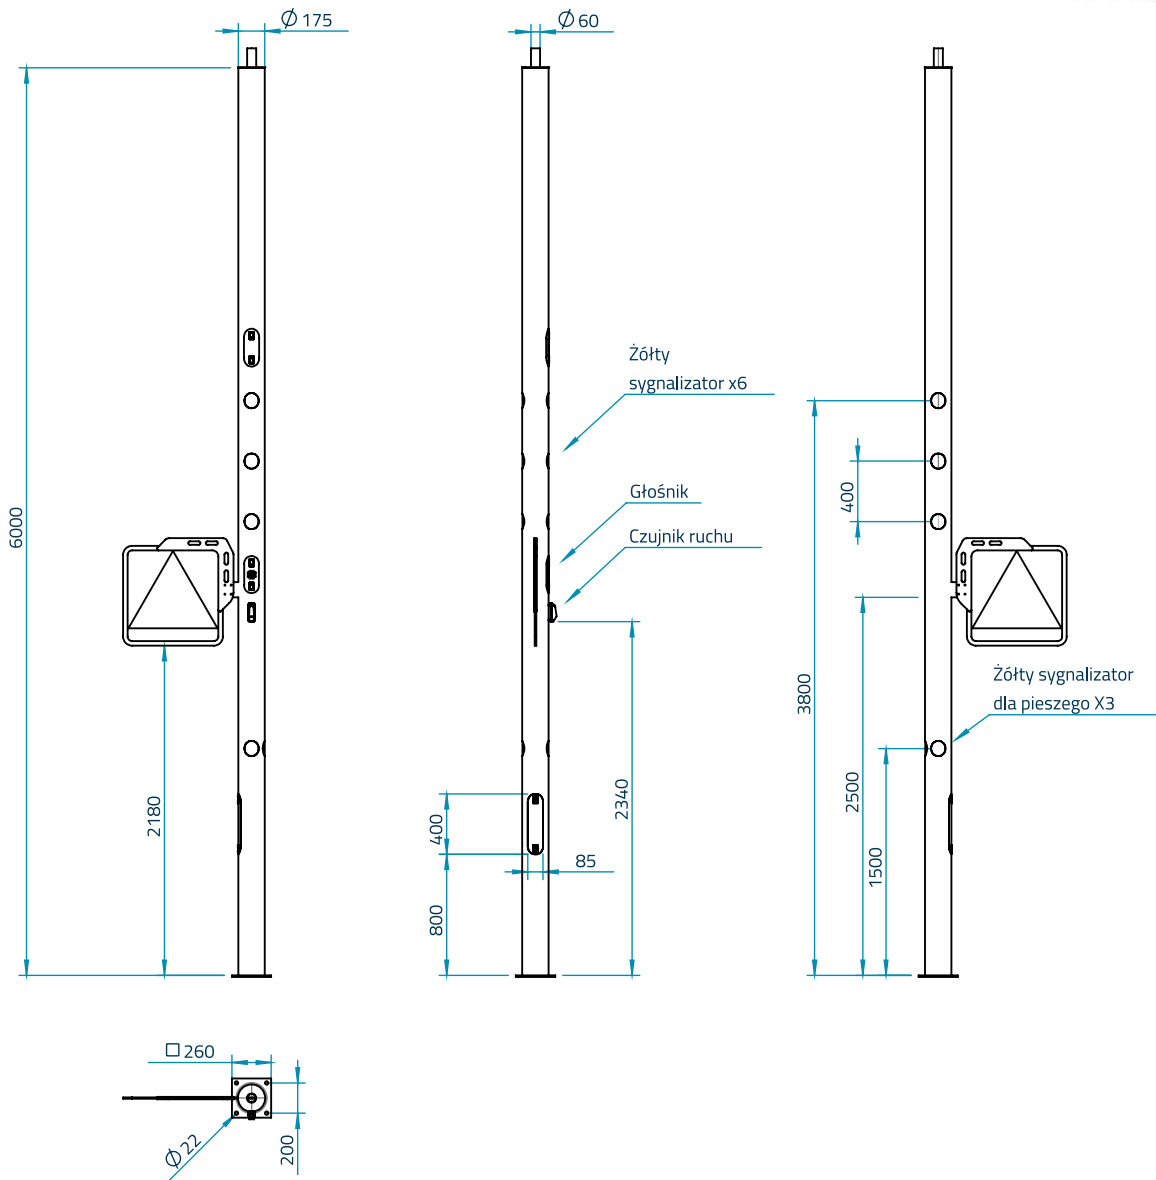

SMARTPOLE CROSSING

inteligentny słup na przejścia dla pieszych
intelligent lighting column for pedestrian crossing

z podstawą do montażu na fundamencie
with base plate to be mounted on foundation

Wysokość [m]

inteligentny słup na przejścia dla pieszych
intelligent lighting column for pedestrian crossing

6	Smartpole S słup z grafiką, oprawa, oświetlenie sygnalizacyjne wewnątrz słupa, sterownik, znak 6 <i>lighting column with a pattern, luminaire, signal light inside the column, driver, D-6 road sign</i>
6	Smartpole S+ słup z grafiką, oprawa, oświetlenie sygnalizacyjne wewnątrz słupa, sterownik, znak podświetlany D6, czujnik ruchu, głośnik <i>lighting column with a pattern, luminaire, signal light inside the column, driver, illuminated D-6 road sign, motion sensor, loudspeaker</i>
6	Smartpole S Advanced słup z grafiką, oprawa, oświetlenie sygnalizacyjne wewnątrz słupa, sterownik, znak podświetlany D6, czujnik ruchu, głośnik, matryca LED z radarem prędkości <i>lighting column with a pattern, luminaire, signal light inside the column, driver, illuminated D-6 road sign, motion sensor, loudspeaker, LED matrix with speed radar</i>