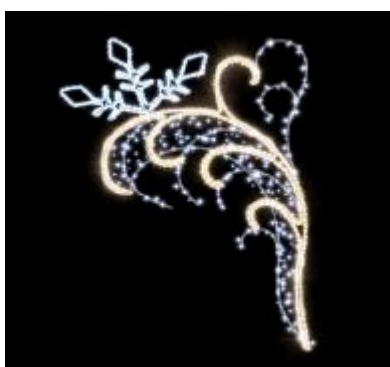

Typ B: Dekoracje latarniowe o wymiarach: szerokość 120 cm, wysokość 180 cm

Ilość: 20 szt.