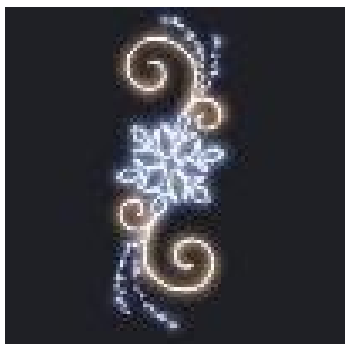

**Ilość:** 20 szt.

**Typ C:** Dekoracje latarniowe o wymiarach: szerokość 123 cm, wysokość 185 cm

**Ilość:** 8 szt.

**Typ D:** Dekoracje latarniowe o wymiarach: szerokość 87 cm, wysokość 220 cm

**Ilość:** 8 szt.