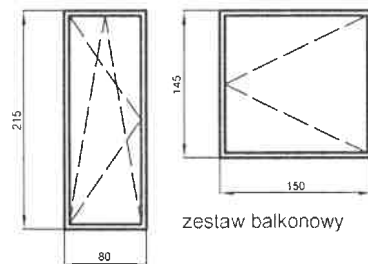

Chelmońskiego 2 D/2
tel. kont: 510 285 276

Harcerska 11/25
tel. kont: 535 352 314

Parapety:
parapet wewnętrzny 25 x 160 szt 1
parapet zewnętrzny 28 x 160 szt 1