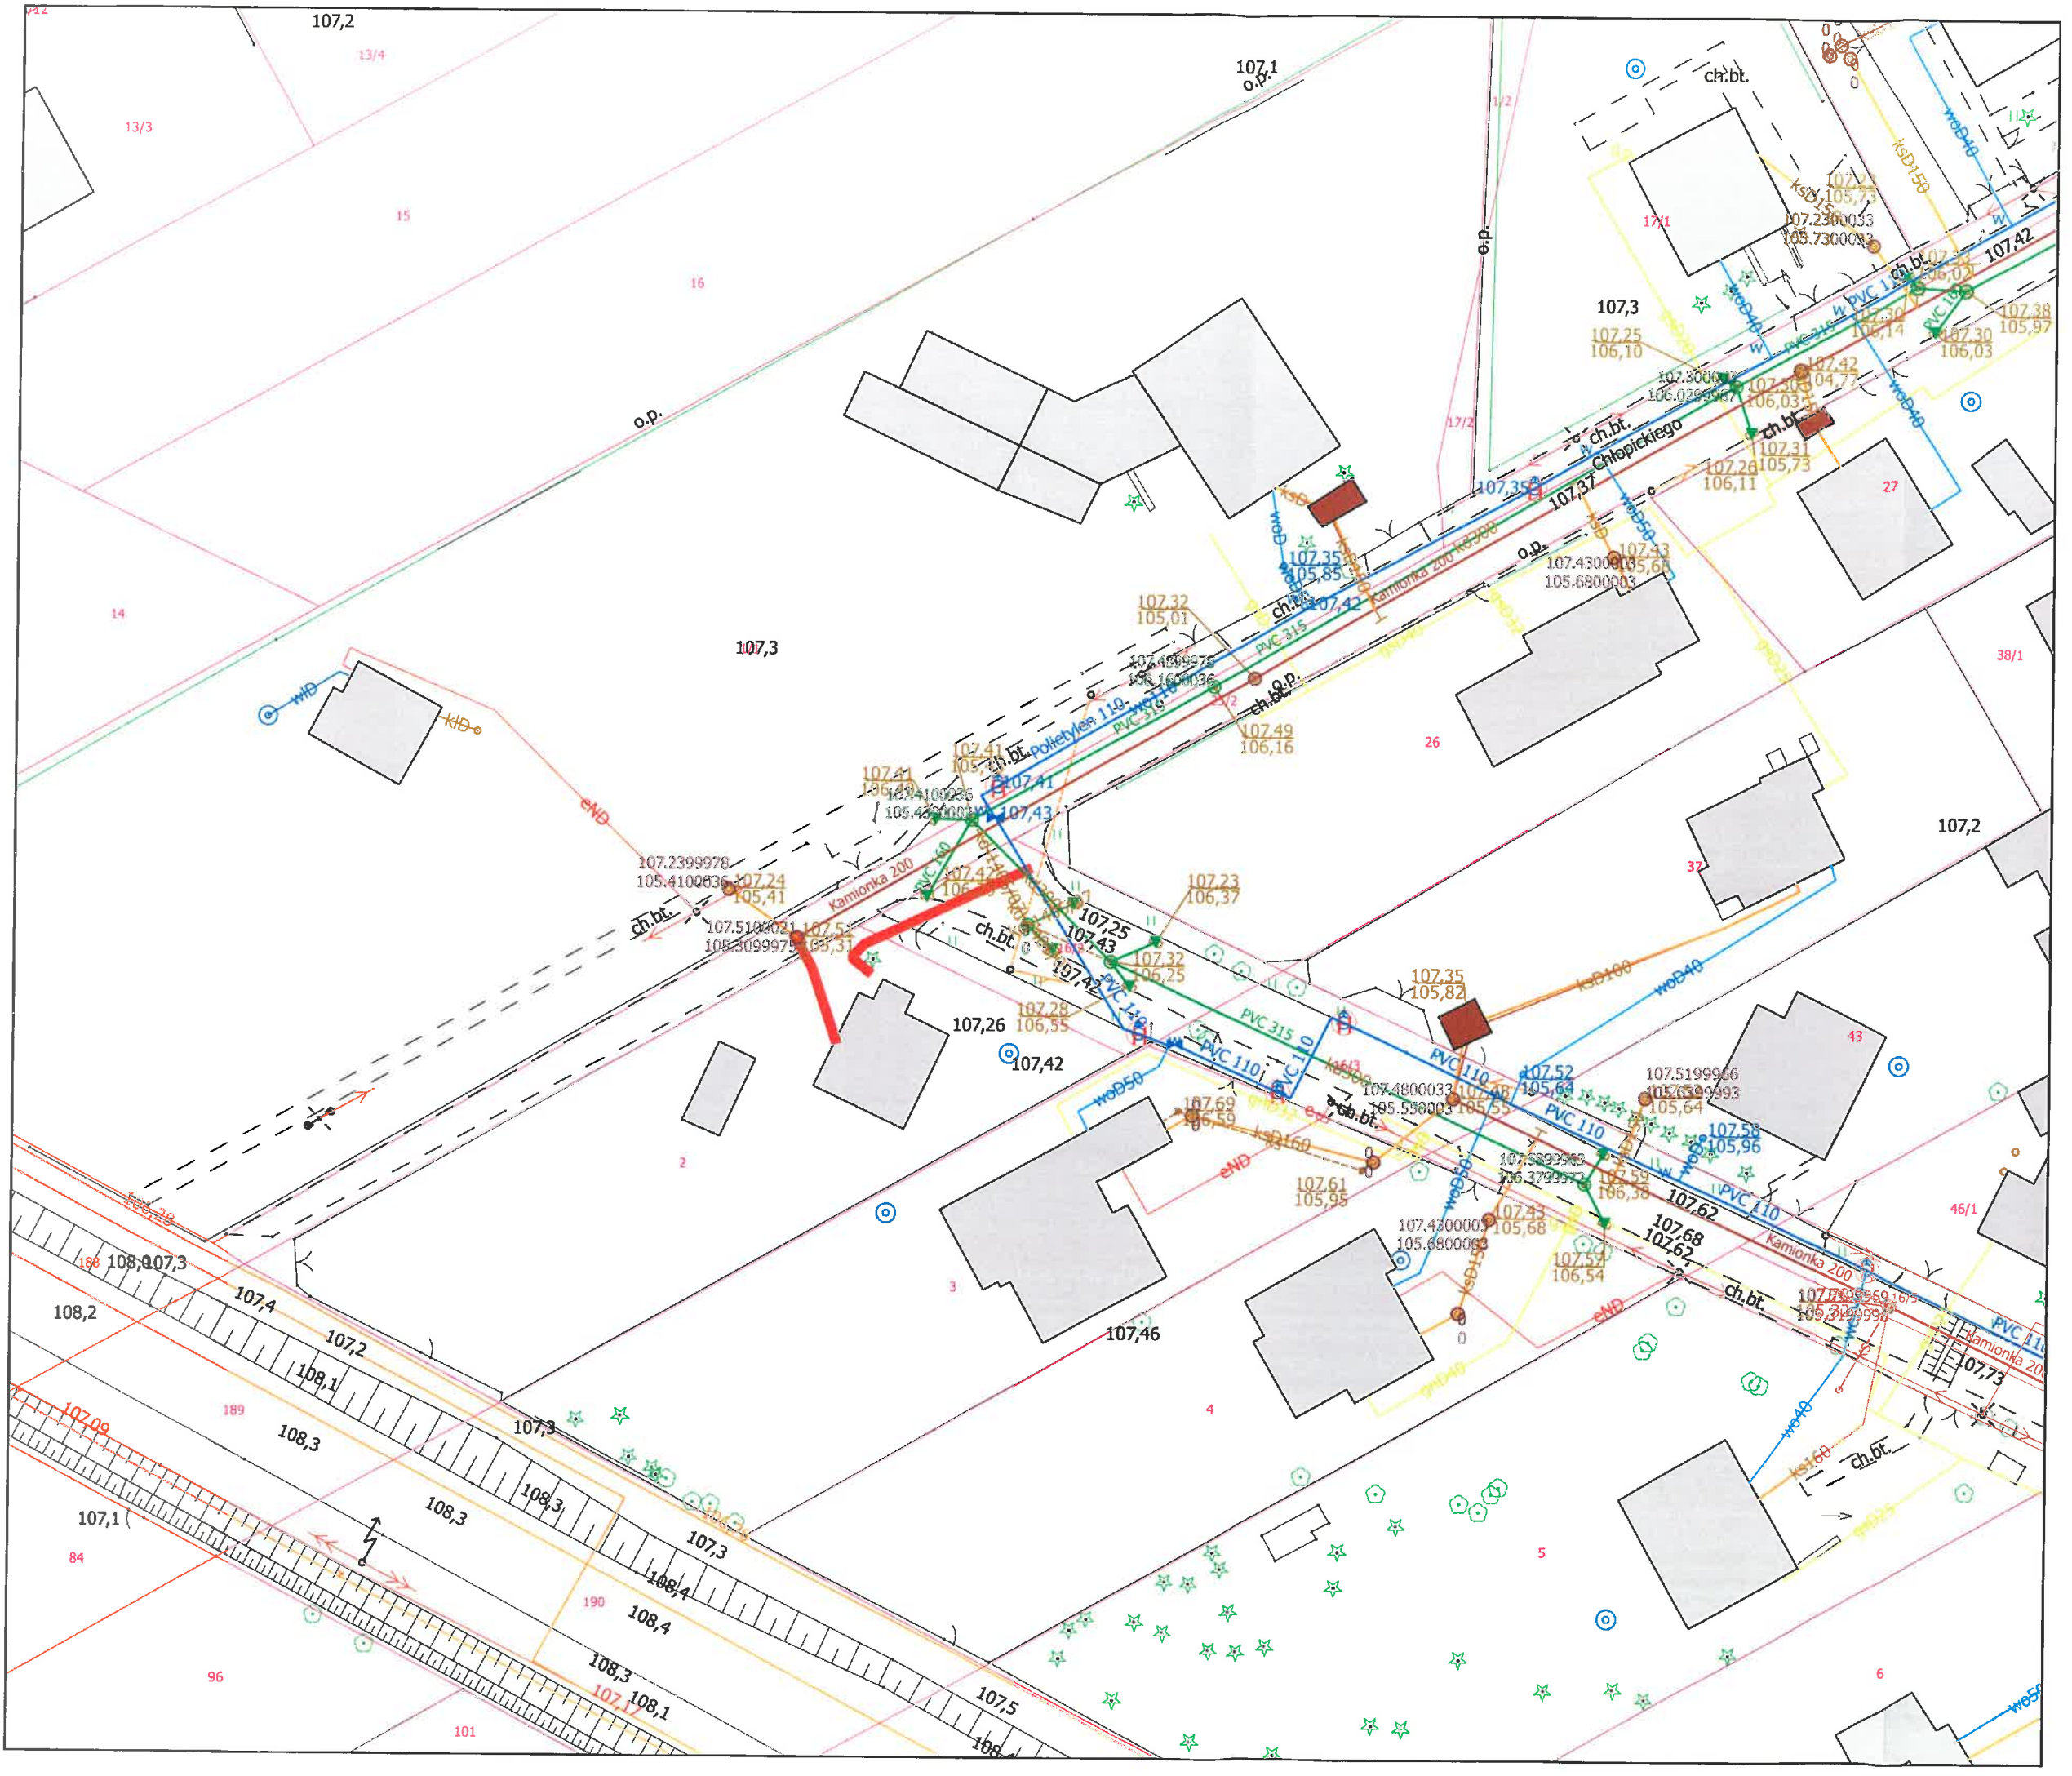

Przyłącze kanalizacji sanitarnej
Adres: ul. Sikorskiego 4
Grodzisk Mazowiecki
dz. nr ew. 24 obręb 60

Przyłącze kanalizacji sanitarnej
 Adres: ul. Zakątek 6
 Grodzisk Mazowiecki
 dz. nr ew. 112 obręb 58

Przyłącze kanalizacji sanitarnej
 Adres: ul. Śródkowa 95
 Kady
 dz. nr ew. 59/2

Przyłącze kanalizacji sanitarnej
Adres: ul. Garbarska 7
Grodzisk Mazowiecki
dz. nr ew. 28/1 obręb 27

Przyłącze wodociągowe
 i kanalizacji sanitarnej
 Adres: ul. Okężna
 Grodzisk Mazowiecki
 dz. nr ew. 57/2 obręb 63

Przyłącze wodociągowe
 Adres: ul. Sokoła 12A
 Grodzisk Mazowiecki
 dz. nr ew. 48 obręb 49

Przyłącze kanalizacji sanitarnej
 Adres: ul. Narutowicza 50
 Grodzisk Mazowiecki
 dz. nr ew. 2 obręb 17

Przyłącze wodociągowe
i kanalizacji sanitarnej
Adres: ul. Sowińskiego 43
Grodzisk Mazowiecki
dz. nr ew. 2 obręb 43

Przyłącze kanalizacji sanitarnej
 Adres: ul. Głogowa 8
 Grodzisk Mazowiecki
 dz. nr ew. 56/2 obręb 21

Przyłącze wodociągowe
 Adres: Tłuste 5
 Tłuste
 dz. nr ew. 62

Przyłącze kanalizacji sanitarnej
 Adres: ul. 3 Maja 47
 Grodzisk Mazowiecki
 dz. nr ew. 3 obręb 30