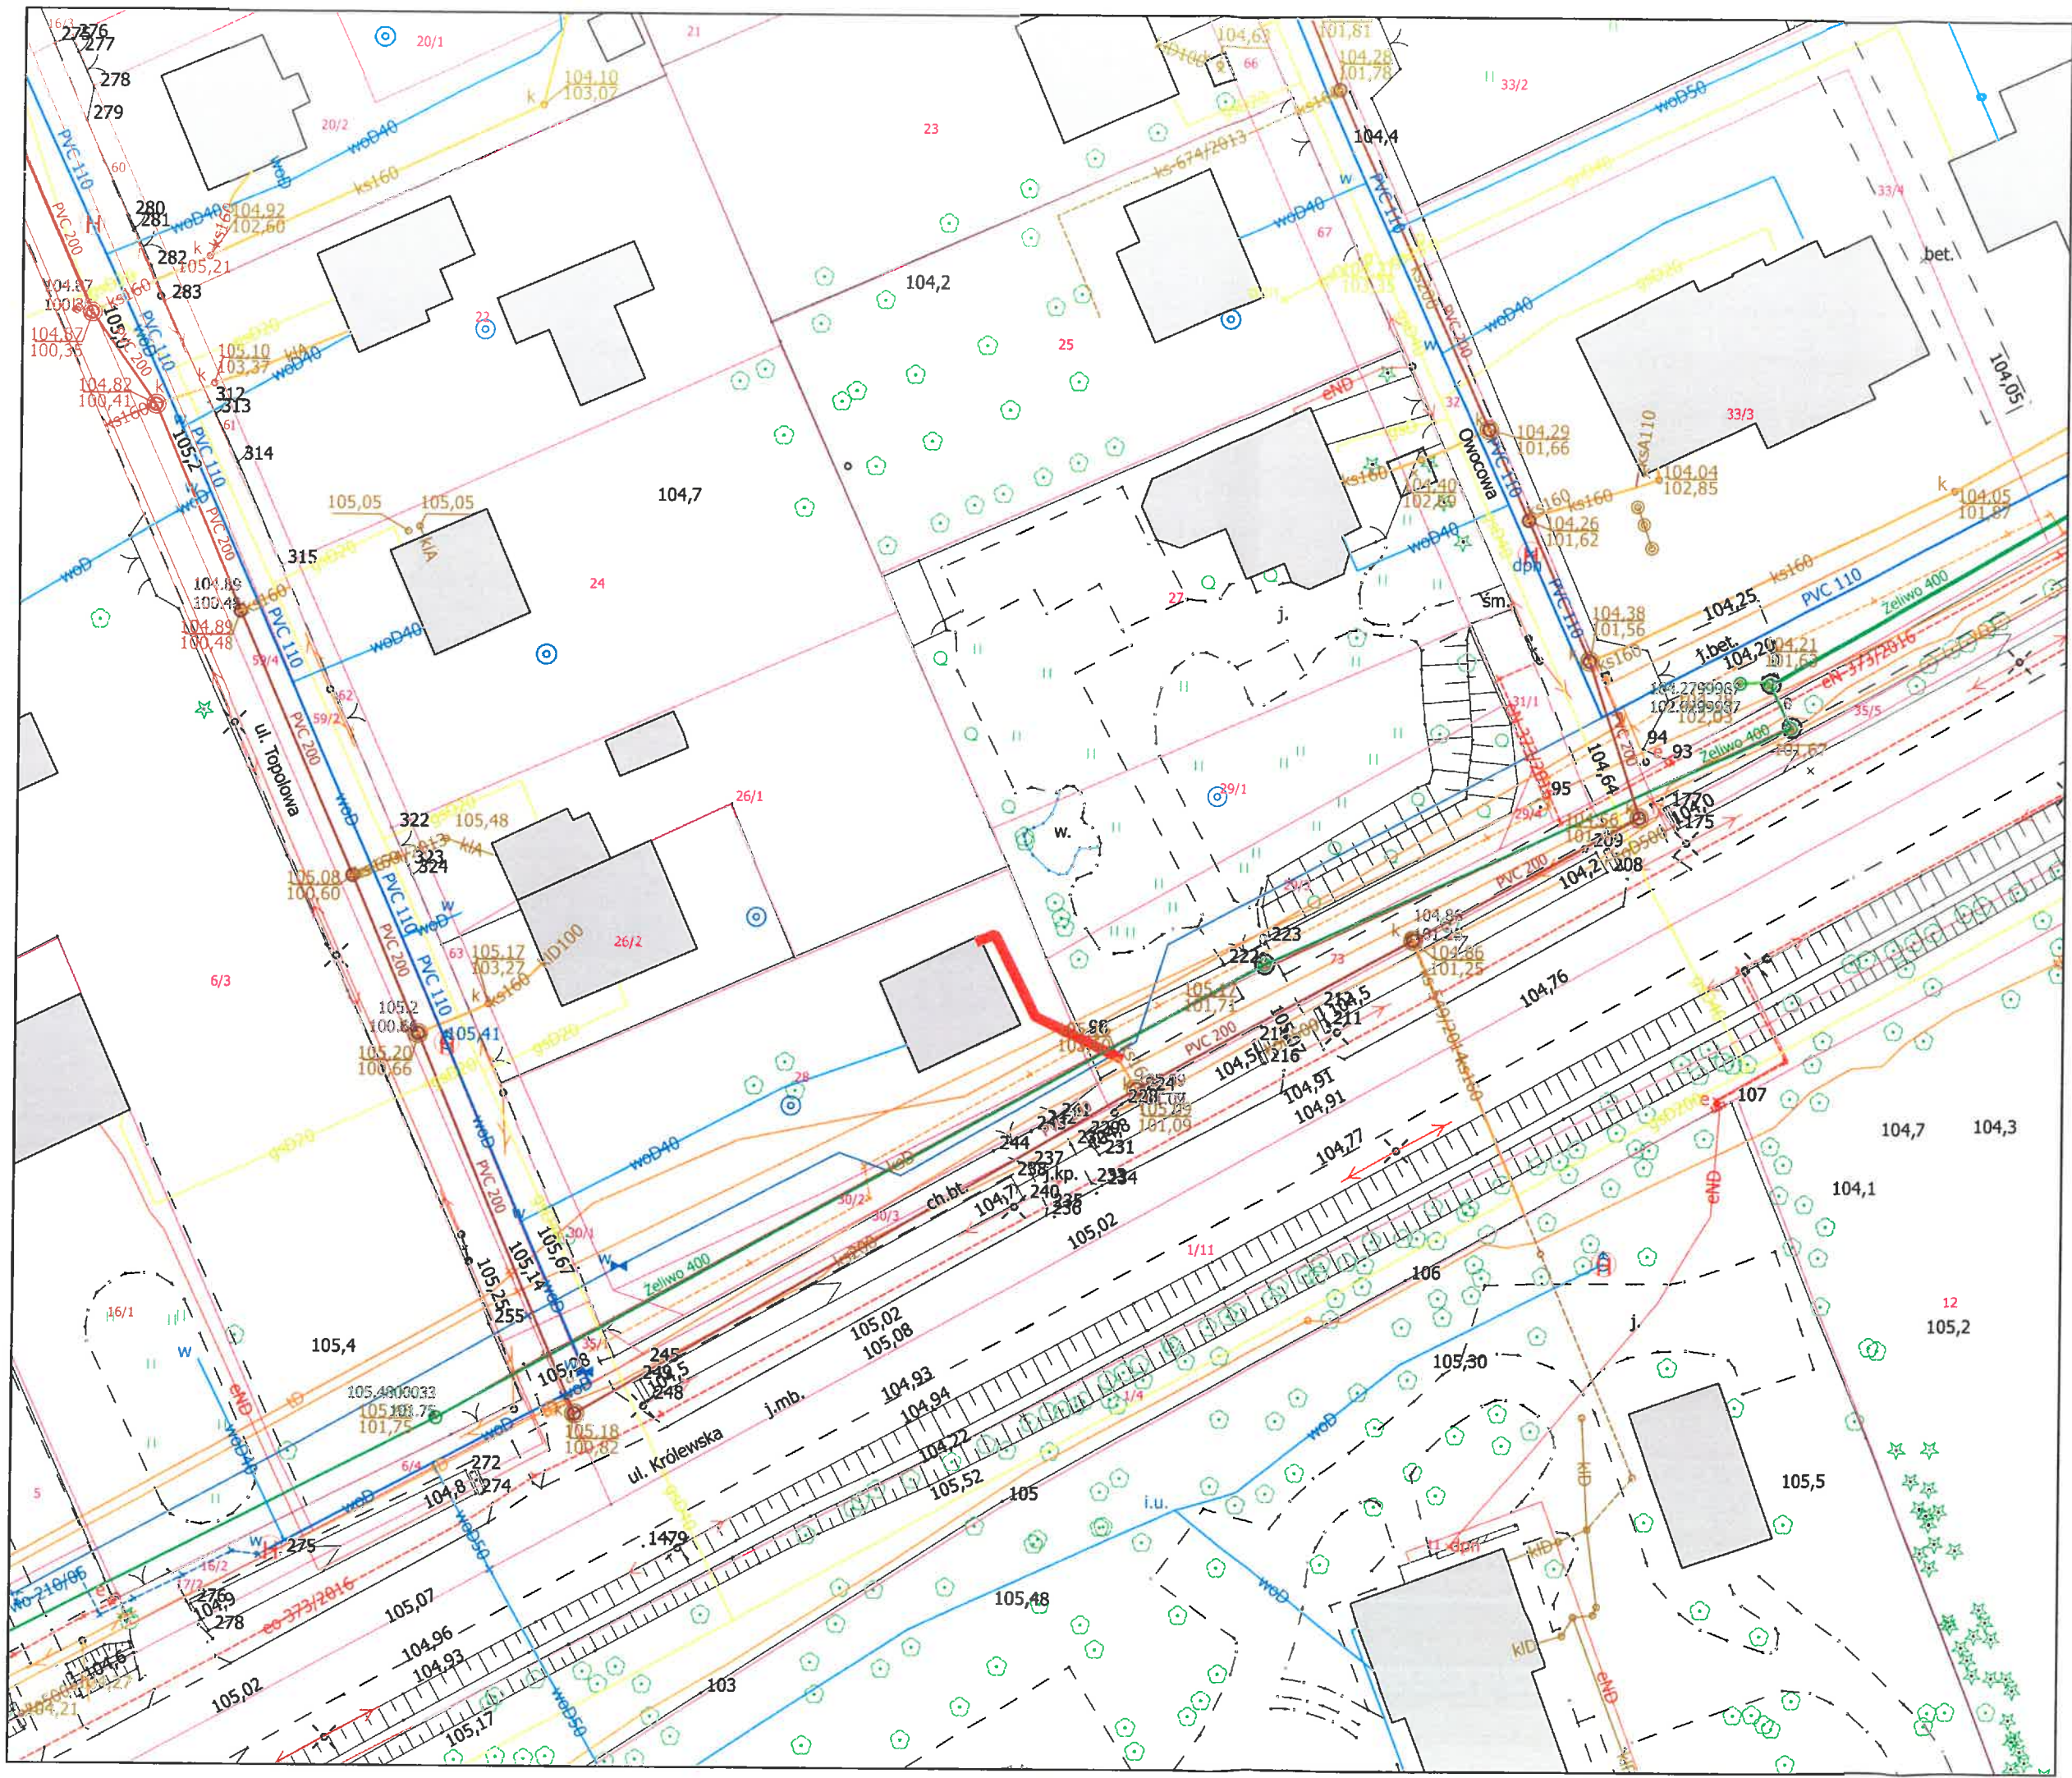

Przyłącze kanalizacji sanitarnej
Adres: ul. Królewska 24
Grodzisk Mazowiecki
dz. nr ew. 28 obręb 36