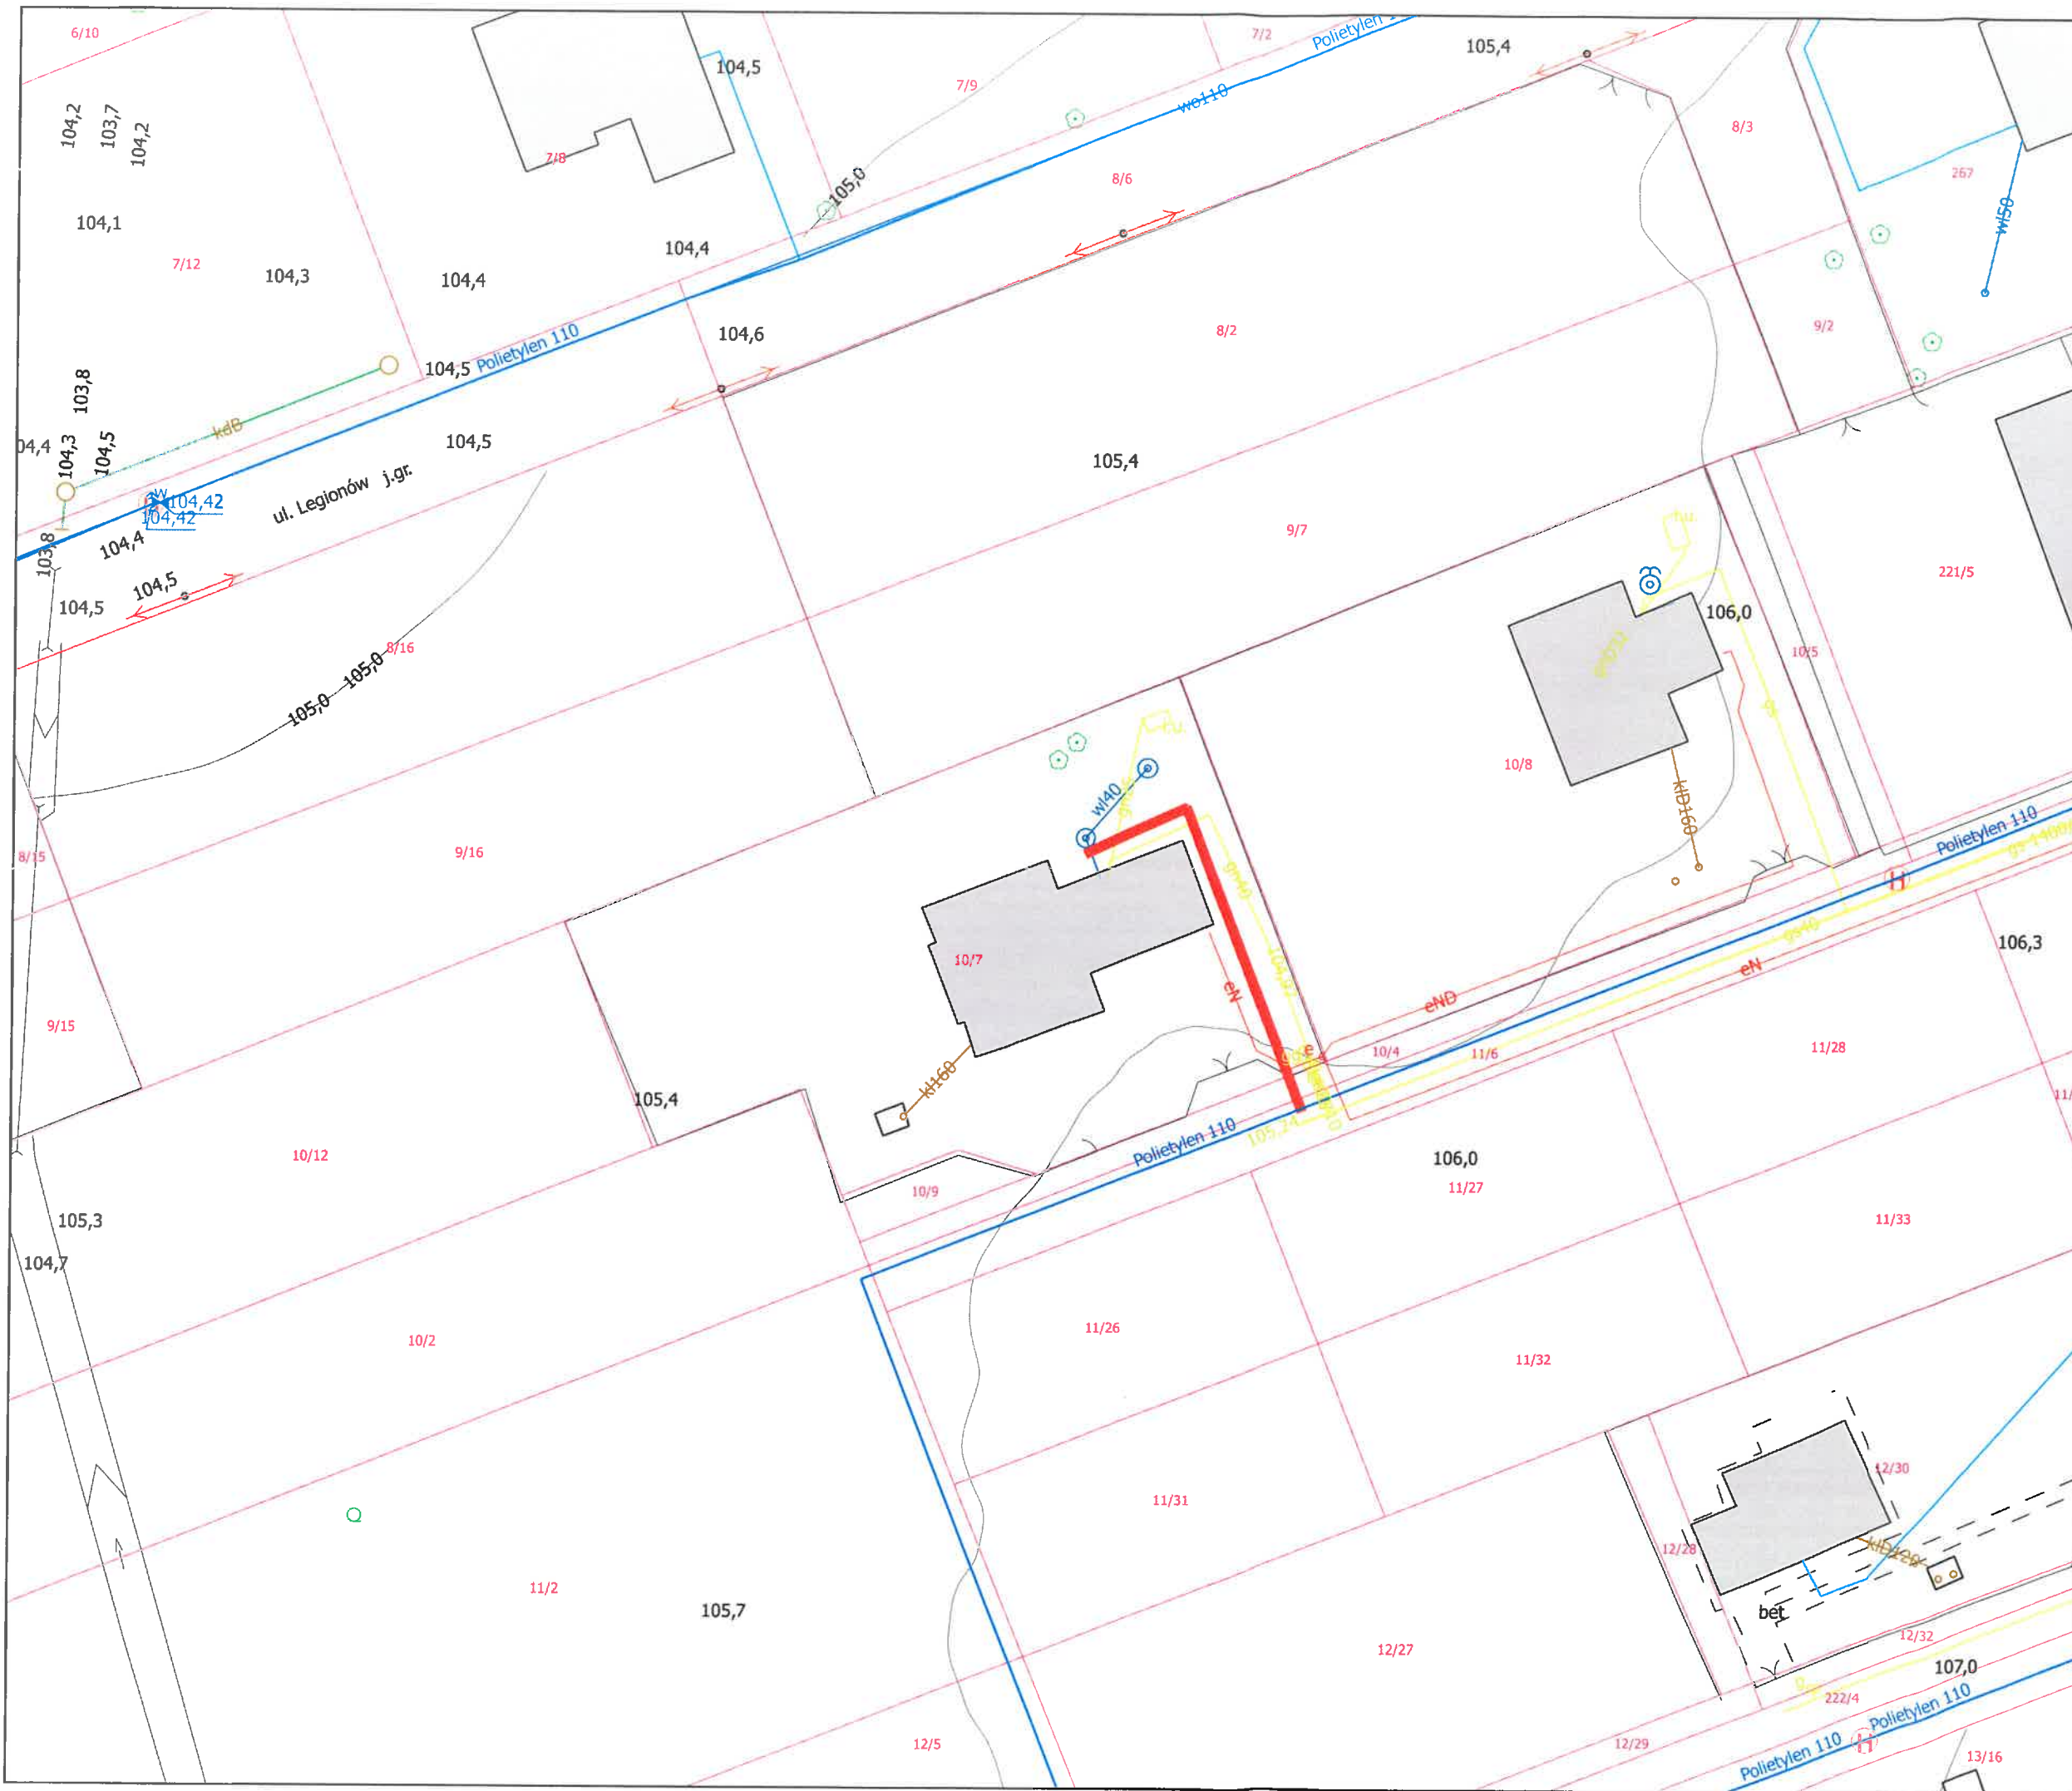

Przyłącze wodociągowe
Adres: ul. Dragońska 14
Kady
dz. nr ew. 10/7