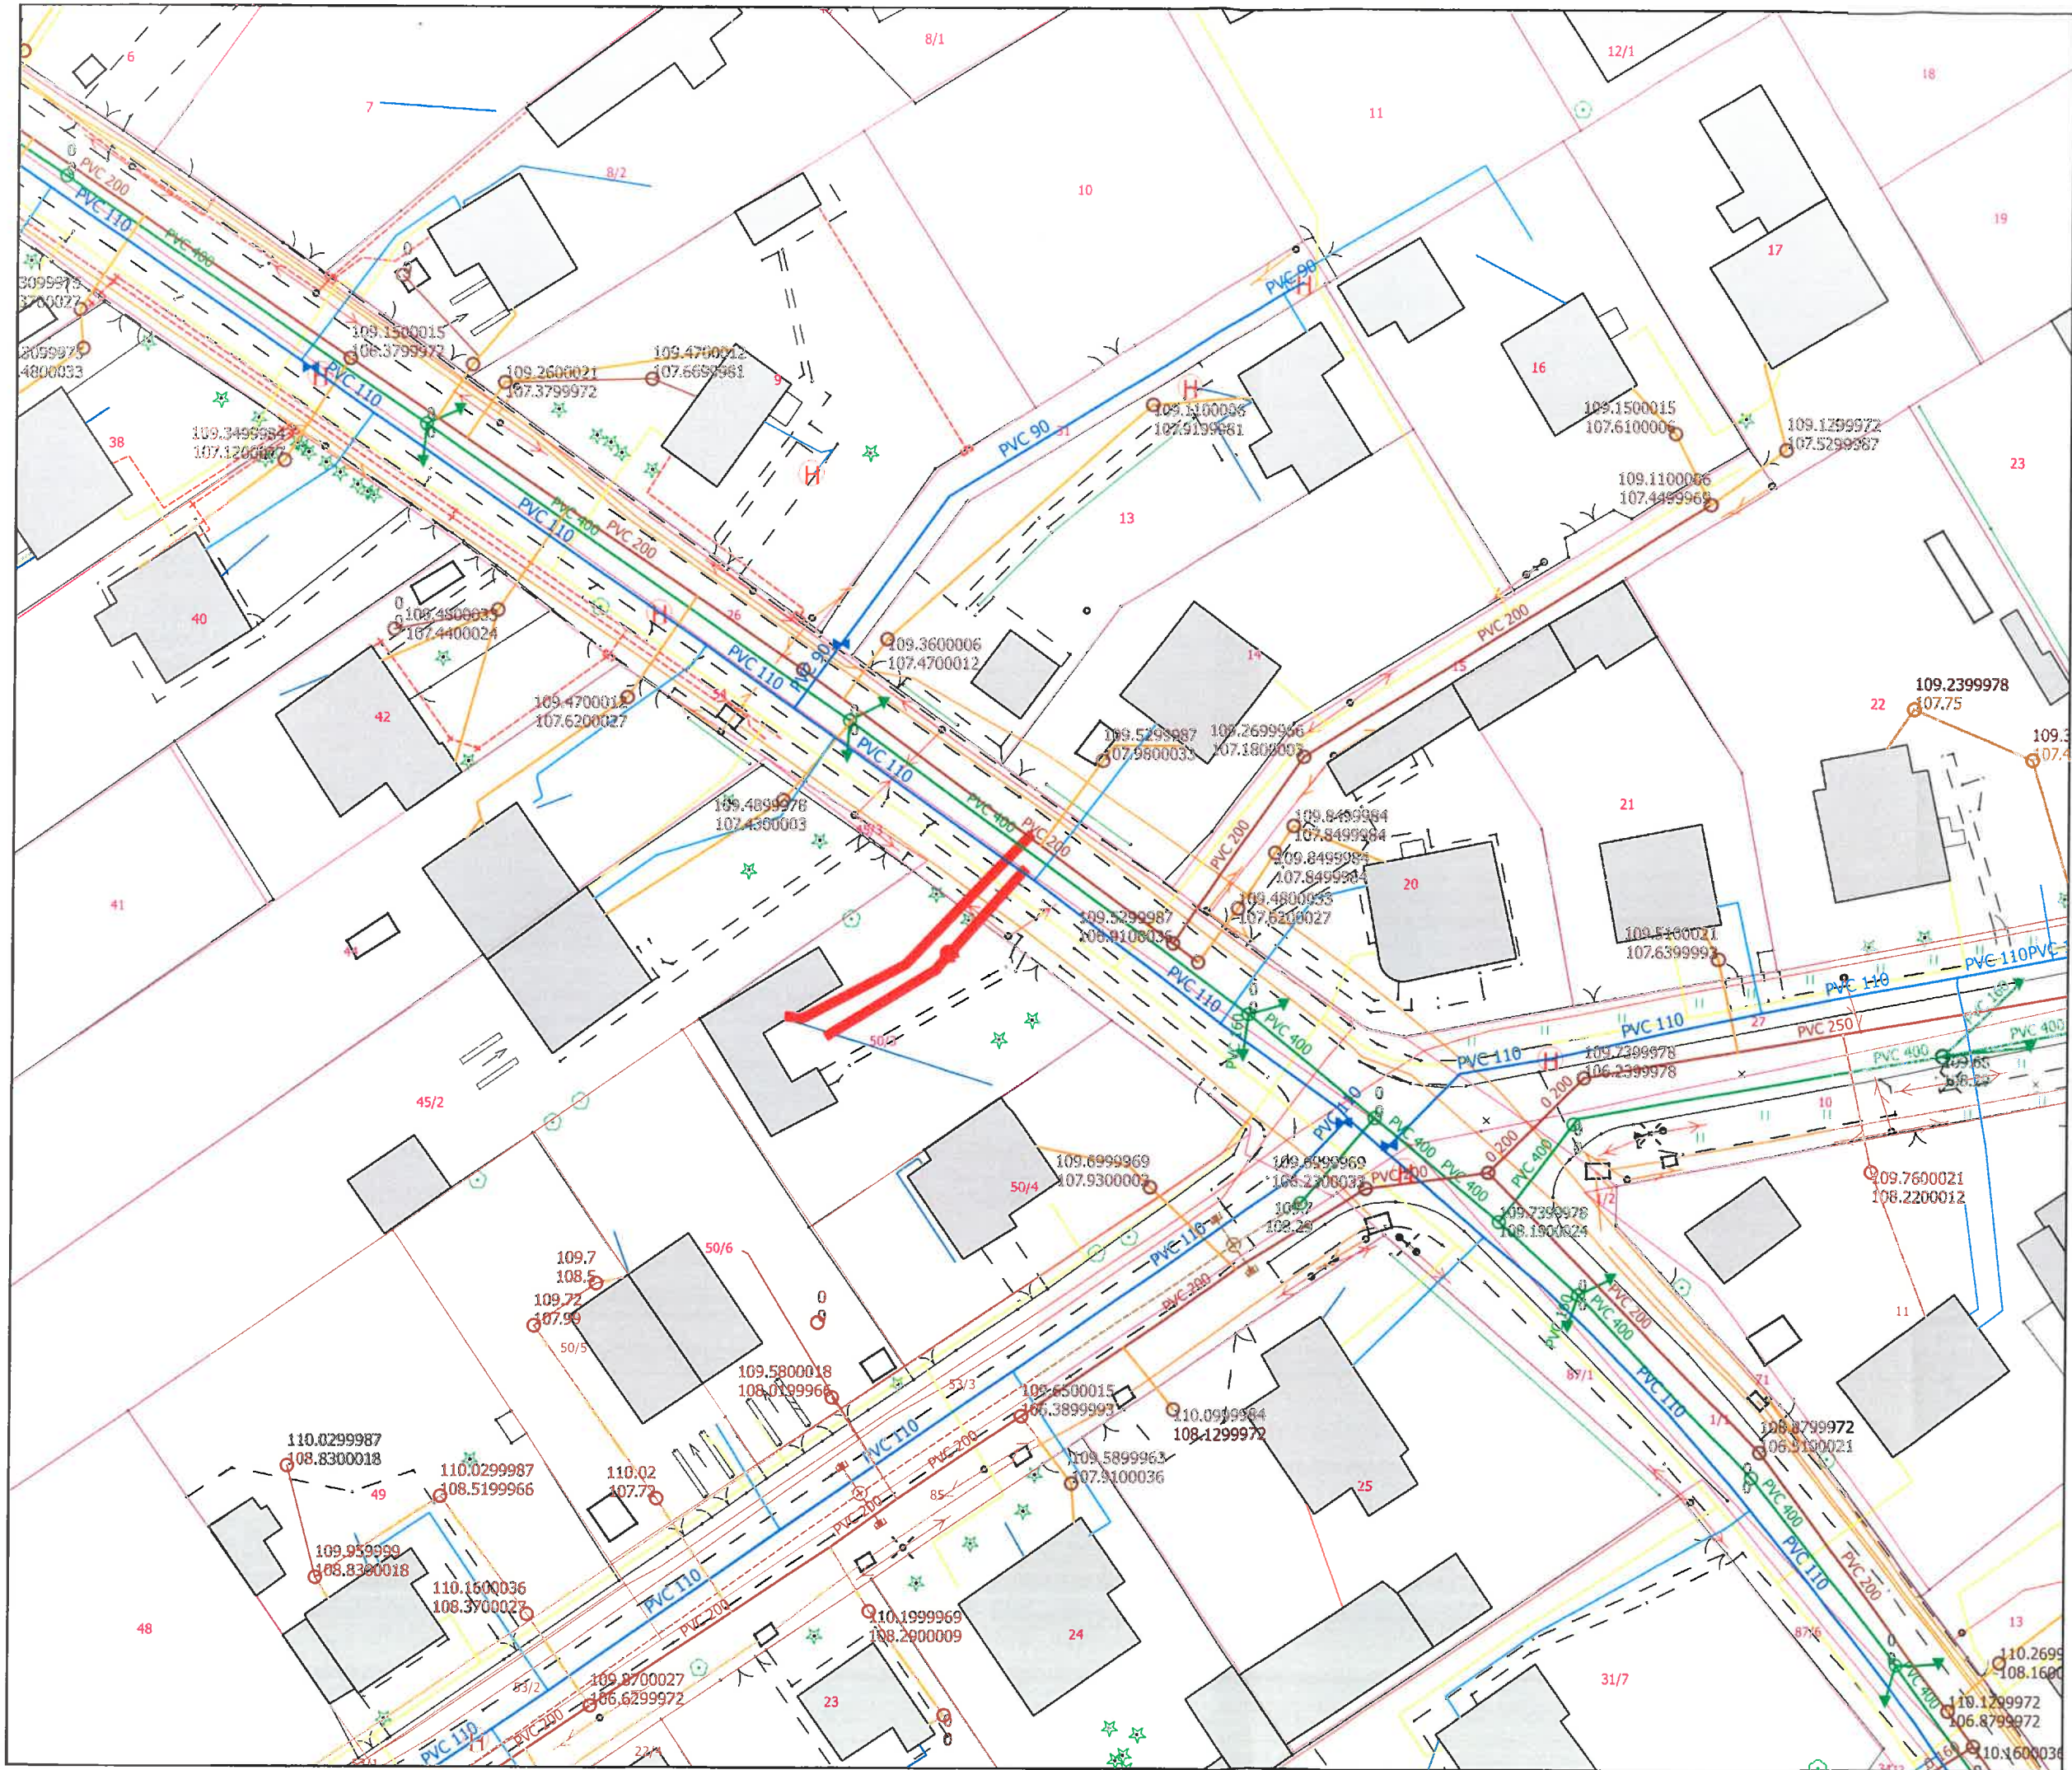

Przyłącze kanalizacji sanitarnej
Adres: ul. Sikorskiego 4
Grodzisk Mazowiecki
dz. nr ew. 24 obręb 60

Przyłącze kanalizacji sanitarnej
 Adres: ul. Zakątek 6
 Grodzisk Mazowiecki
 dz. nr ew. 112 obręb 58

Przyłącze kanalizacji sanitarnej
Adres: ul. Toruńska 24
Grodzisk Mazowiecki
dz. nr ew. 140 obręb 68

Przyłącze kanalizacji sanitarnej
 Adres: ul. E. Plater 3
 Grodzisk Mazowiecki
 dz. nr ew. 67 obręb 66

Przyłącze kanalizacji sanitarnej
 Adres: ul. Motylkowa 2
 Radonie
 dz. nr ew. 150

Przyłącze kanalizacji sanitarnej
 Adres: ul. 3-go Maja 51
 Grodzisk Mazowiecki
 dz. nr ew. 2/1 obręb 30

Przyłącze kanalizacji sanitarnej
 Adres: ul. Okulickiego 36
 Grodzisk Mazowiecki
 dz. nr ew. 2/2 obręb 30

Przyłącze kanalizacji sanitarnej
 Adres: ul. Lazurowa 65
 Odrano Wola
 dz. nr ew. 190/1

Przyłącze kanalizacji sanitarnej
 Adres: ul. Przdowników Pracy 11b
 Grodzisk MAZOWIECKI
 dz. nr ew. 26 obręb 67

Przyłącze kanalizacji sanitarnej
 Przyłącze wodociągowe
 Adres: ul. Radońska 17
 Grodzisk Mazowiecki
 dz. nr ew. 50/3 obręb 59