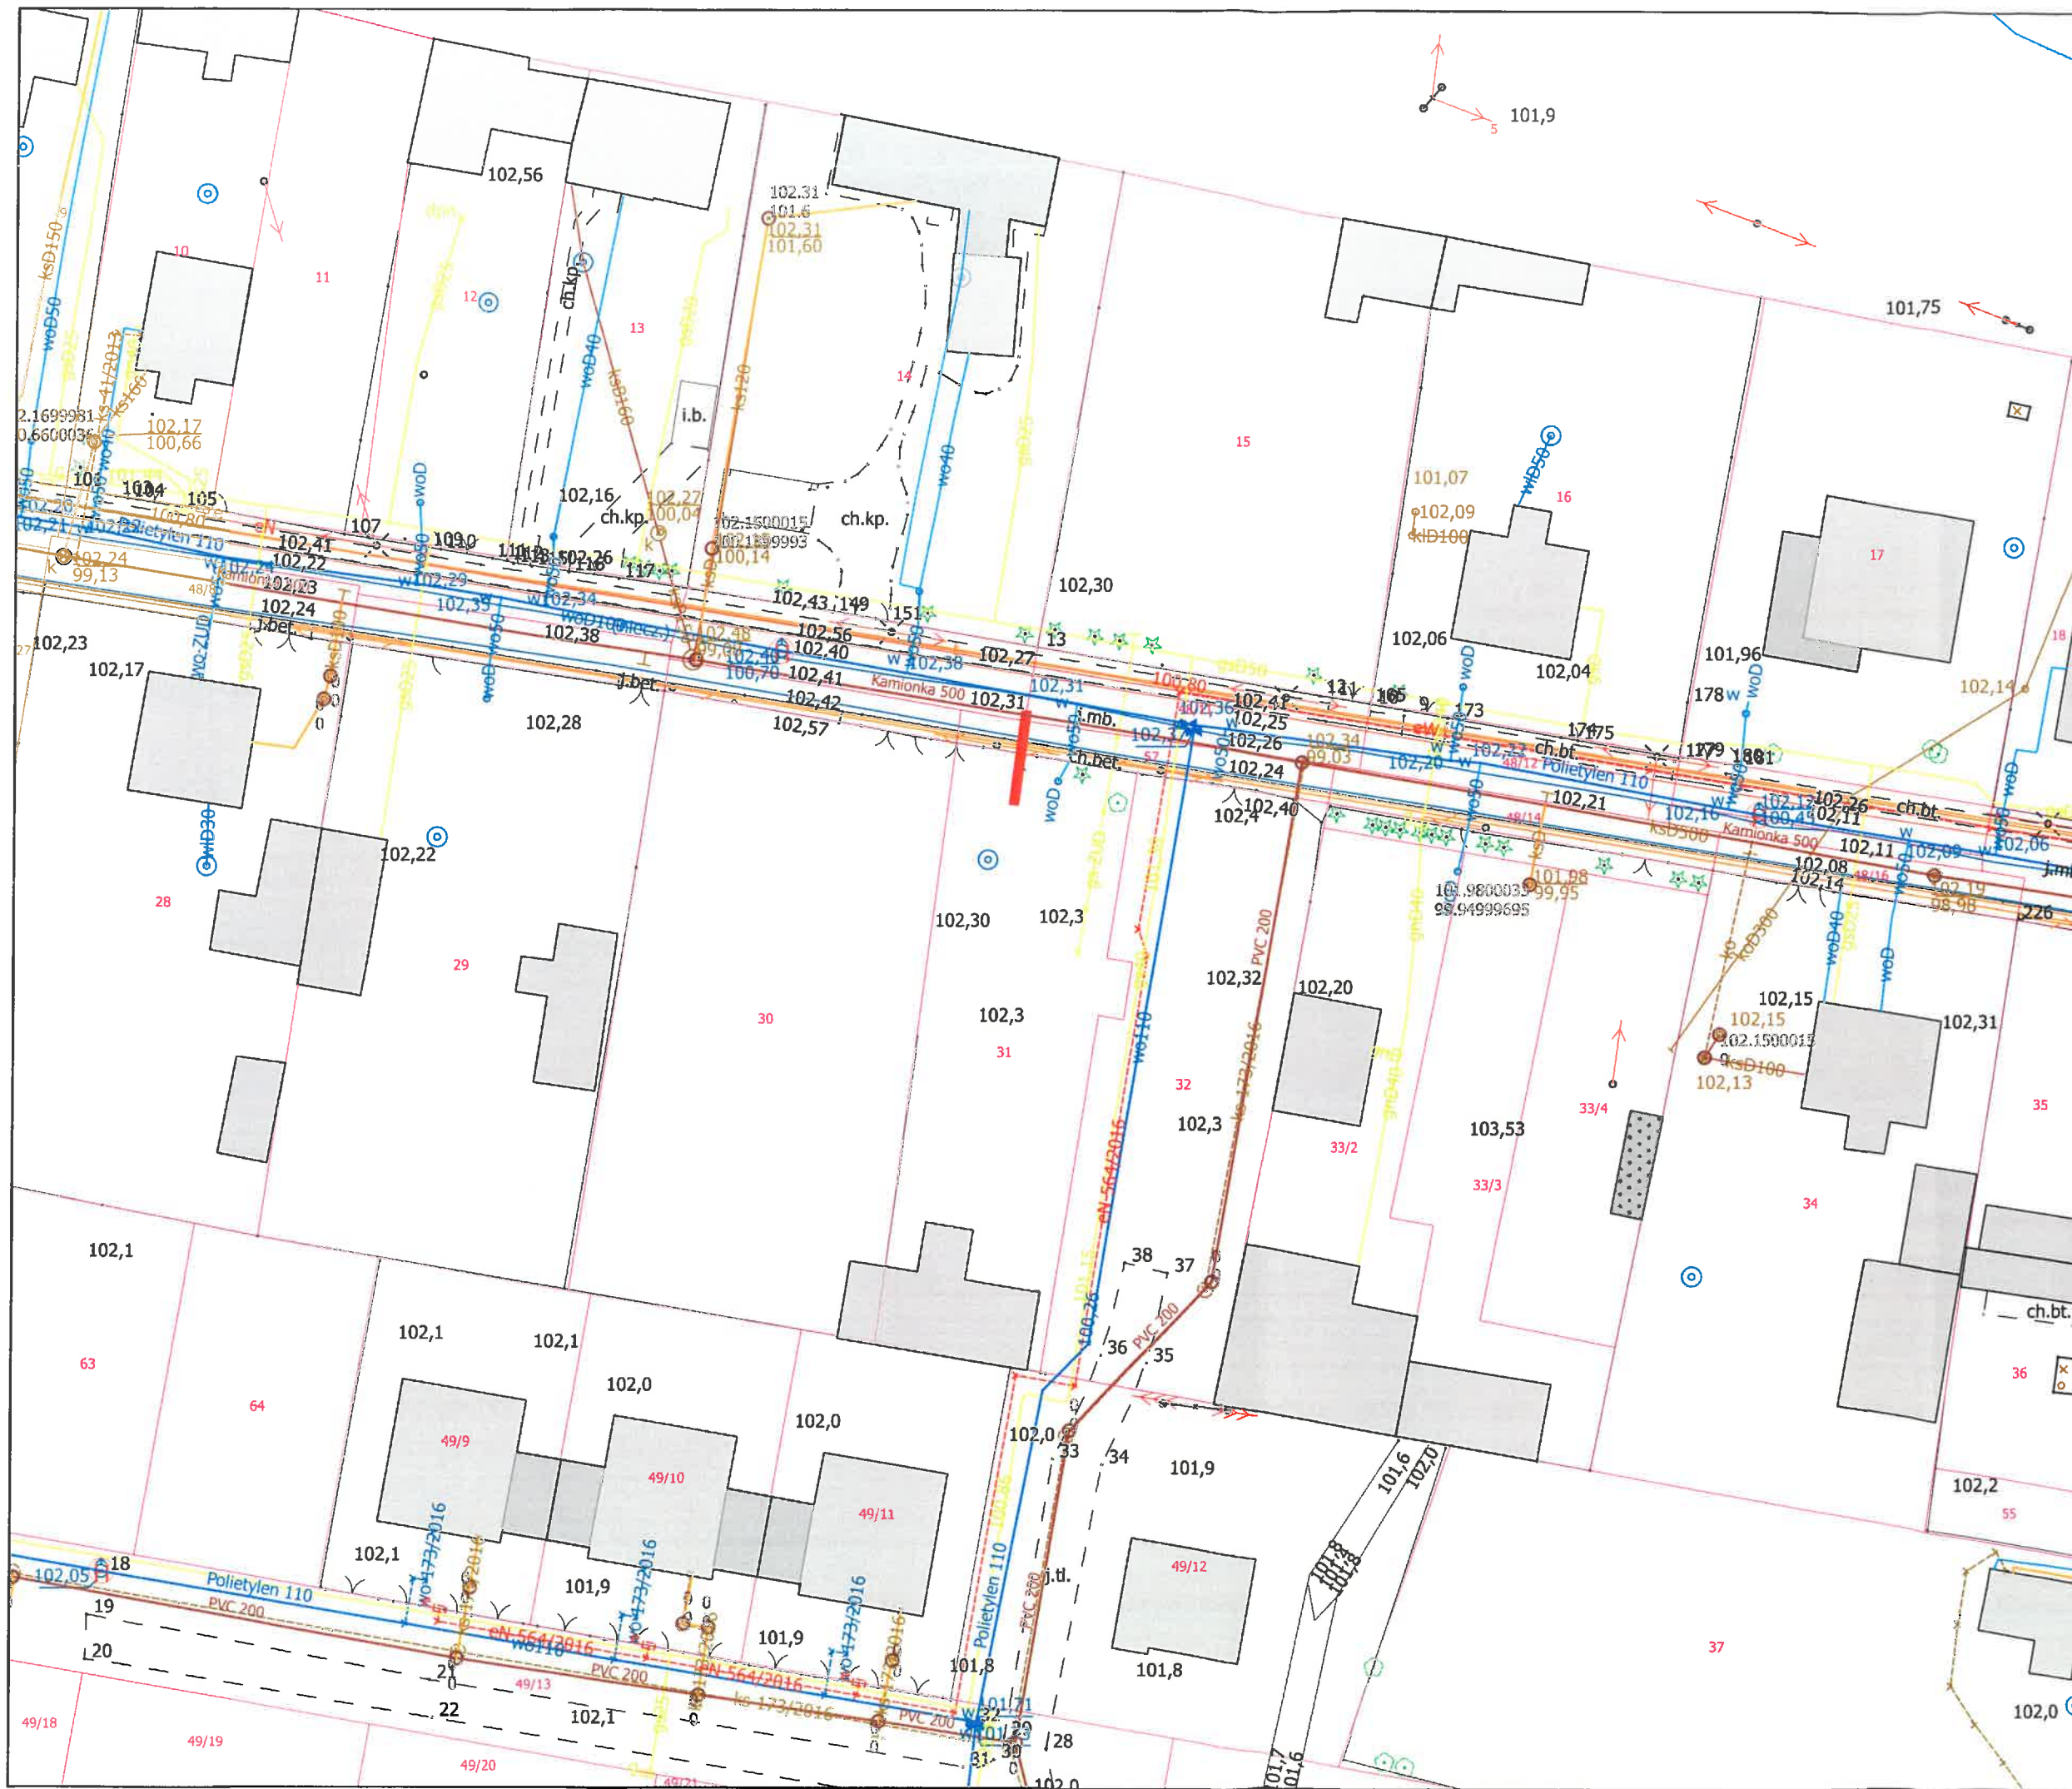

Przyłącze kanalizacji sanitarnej
Adres: ul. Bankowa 11
Grodzisk Mazowiecki
dz. nr ew. 31 obręb 56