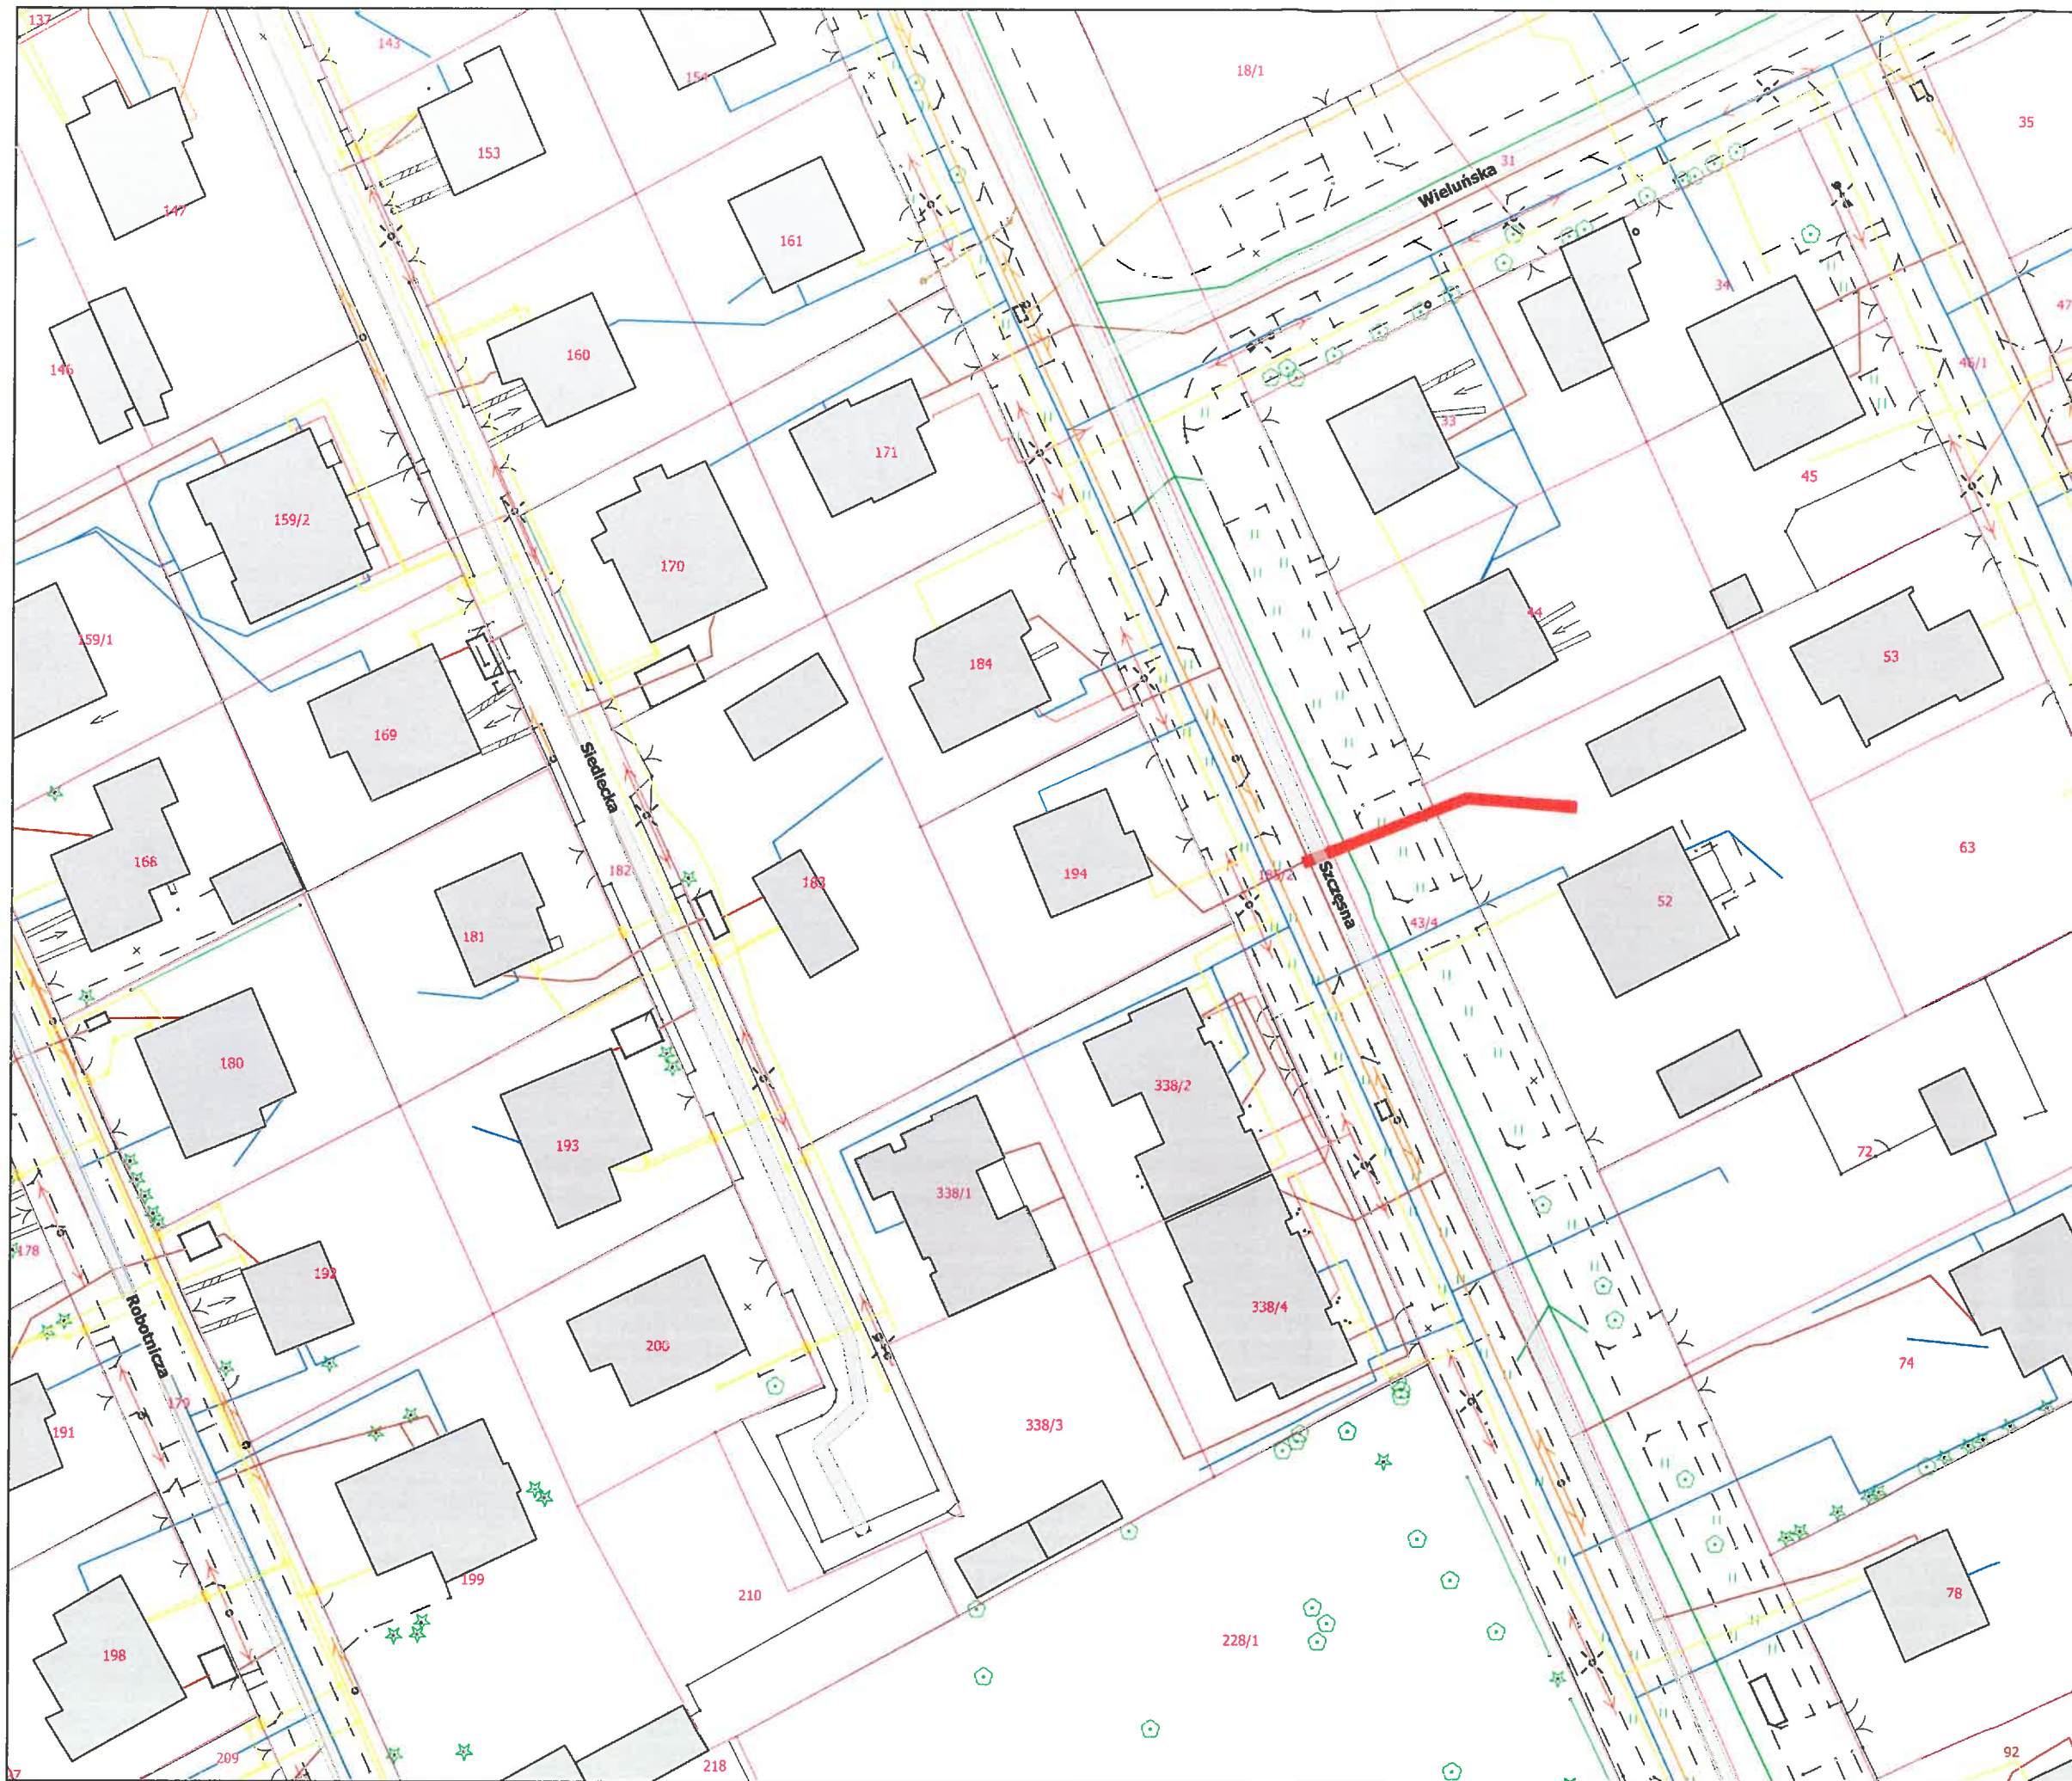

Przyłącze kanalizacji sanitarnej
 Adres: ul. Motylkowa 2
 Radonie
 dz. nr ew. 150

Przyłącze kanalizacji sanitarnej
 Adres: ul. 3-go Maja 51
 Grodzisk Mazowiecki
 dz. nr ew. 2/1 obręb 30

Przyłącze kanalizacji sanitarnej
 Adres: ul. Okulickiego 36
 Grodzisk Mazowiecki
 dz. nr ew. 2/2 obręb 30

Przyłącze kanalizacji sanitarnej
 Adres: ul. Lazurowa 65
 Odrano Wola
 dz. nr ew. 190/1

Przyłącze kanalizacji sanitarnej
 Adres: ul. Przdowników Pracy 11b
 Grodzisk MAZOWIECKI
 dz. nr ew. 26 obręb 67

Przyłącze kanalizacji sanitarnej
 Przyłącze wodociągowe
 Adres: ul. Radońska 17
 Grodzisk Mazowiecki
 dz. nr ew. 50/3 obręb 59