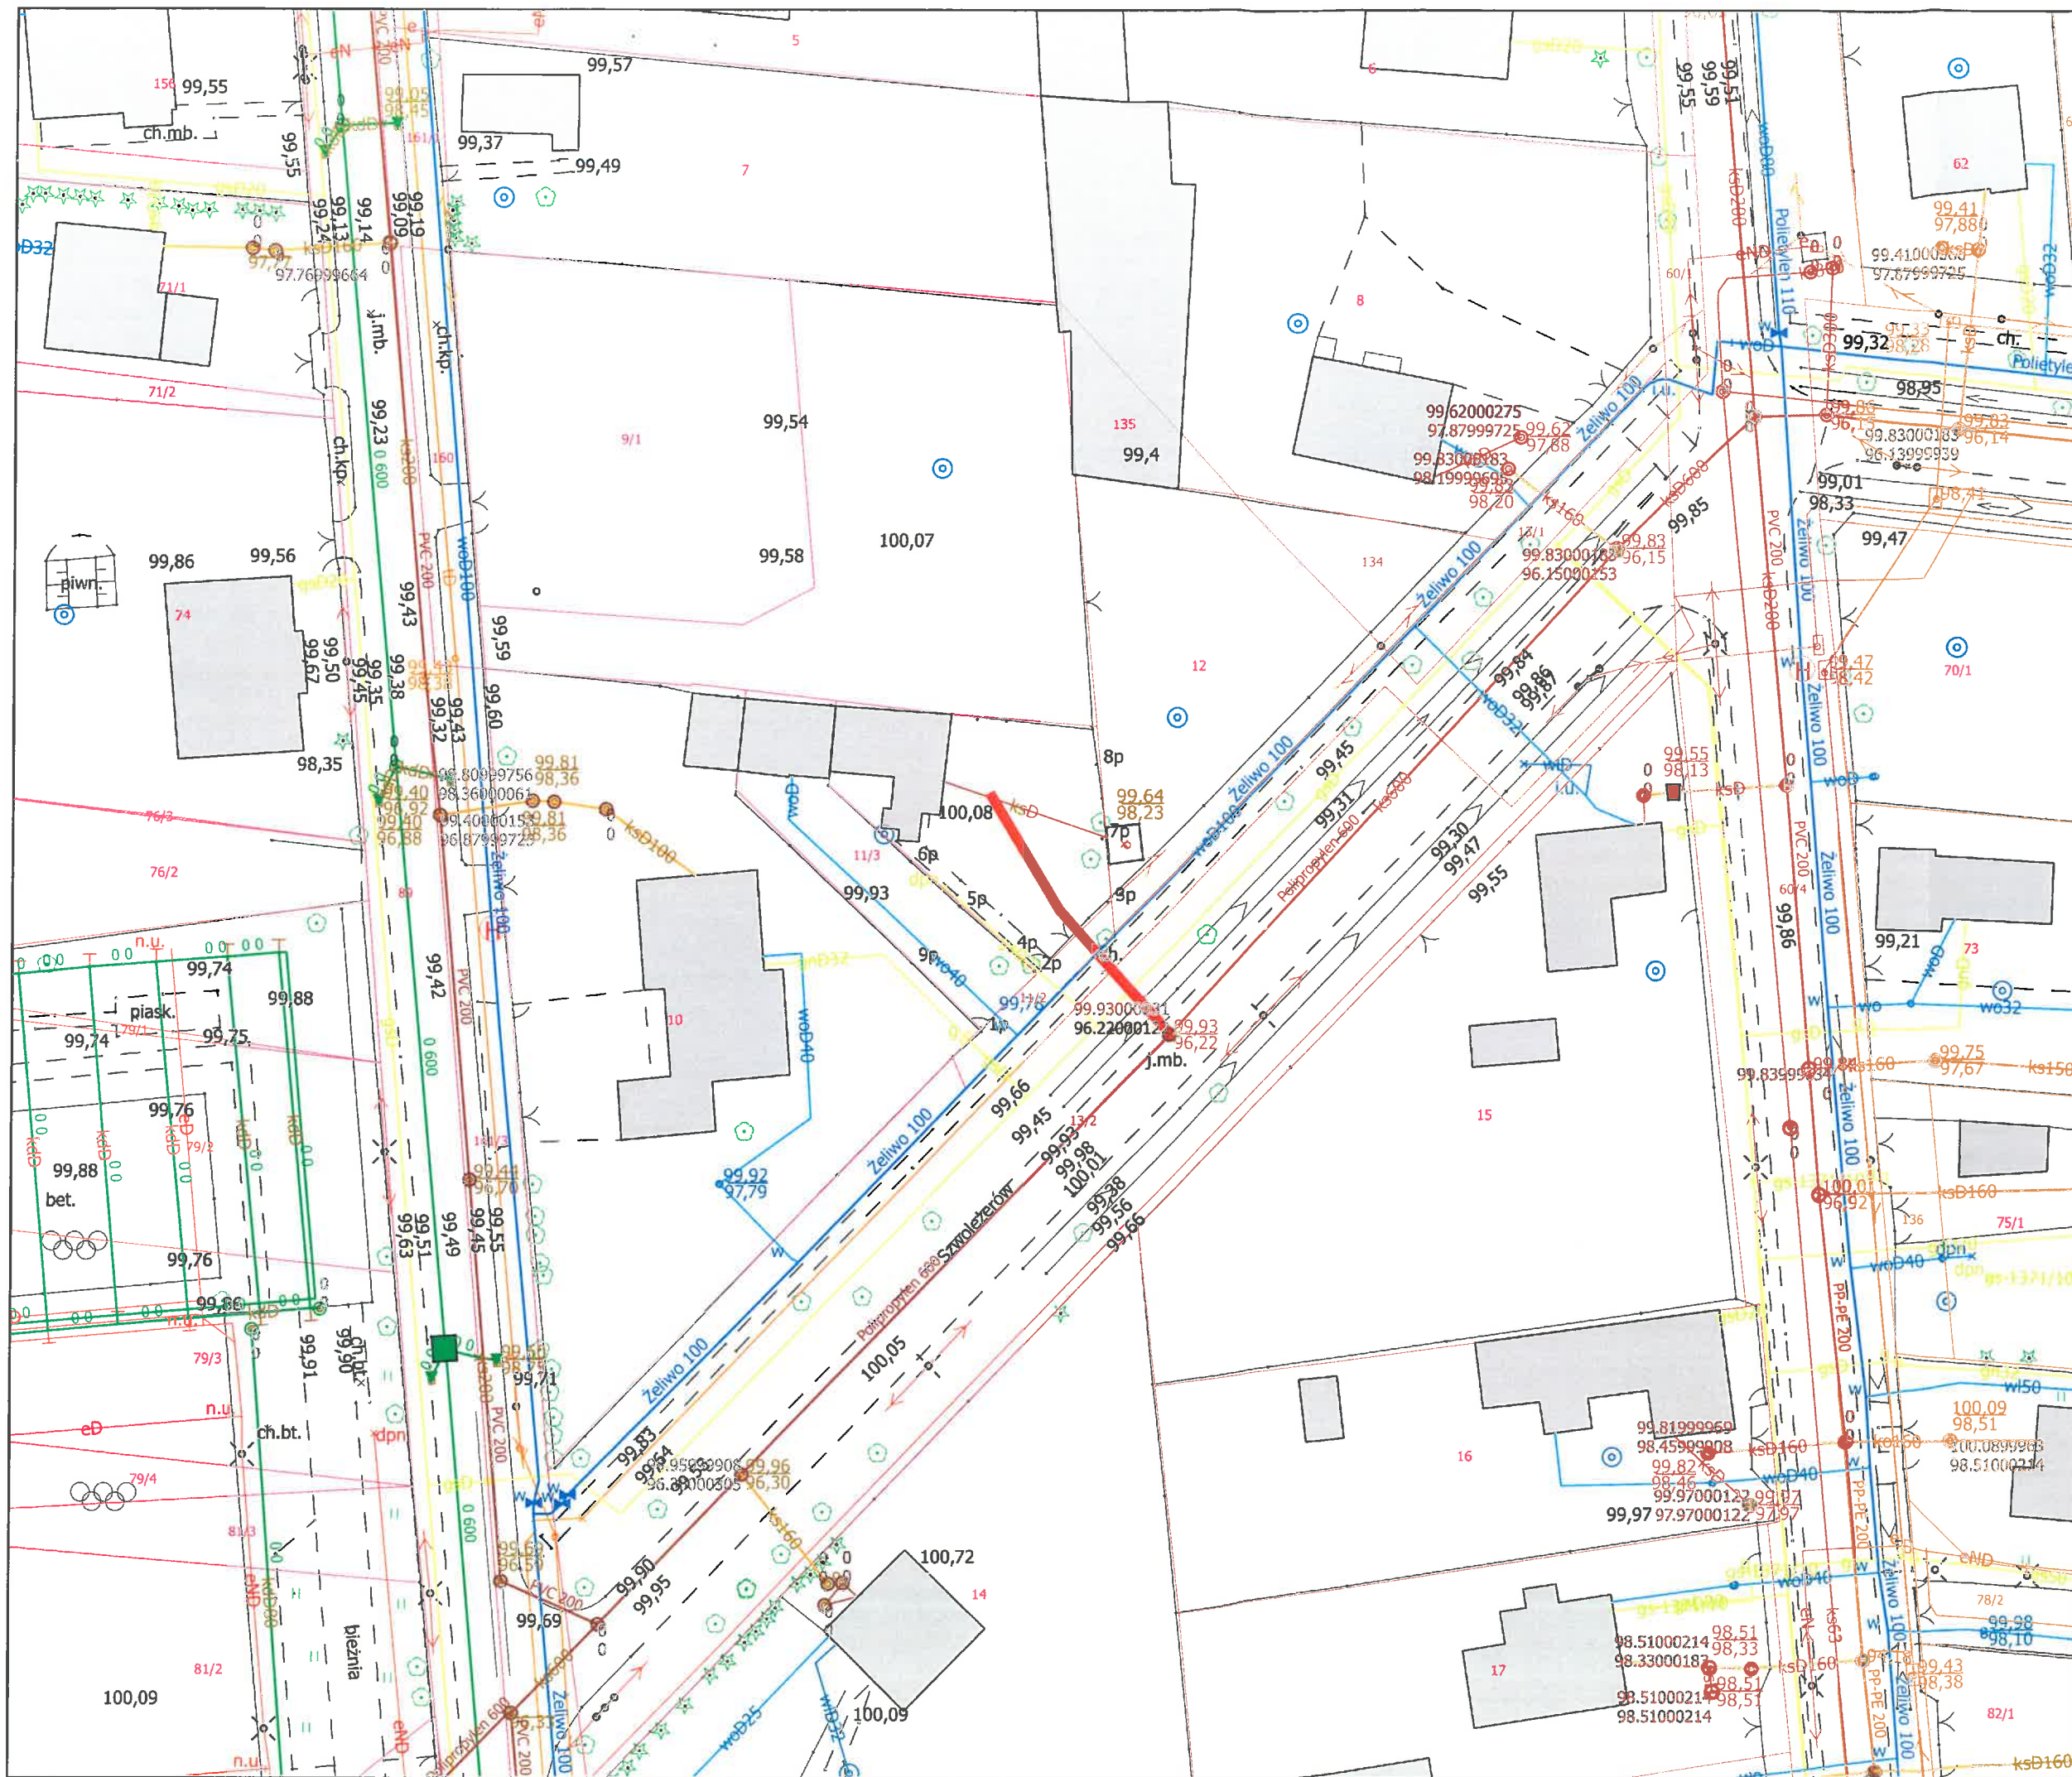

Przyłącze kanalizacji sanitarnej
Adres: ul. Sikorskiego 4
Grodzisk Mazowiecki
dz. nr ew. 24 obręb 60

Przyłącze kanalizacji sanitarnej
 Adres: ul. Zakątek 6
 Grodzisk Mazowiecki
 dz. nr ew. 112 obręb 58

Przyłącze wodociągowe
i kanalizacji sanitarnej
Adres: ul. Bociania 9a
Grodzisk Mazowiecki
dz. nr ew. 40/3 obręb 39

Przyłącze kanalizacji sanitarnej
 Adres: ul. Bałtycka 36A i 36B
 Grodzisk Mazowiecki
 dz. nr ew. 70/9, 70/10 obręb 17

Przyłącze wodociągowe
i kanalizacji sanitarnej
Adres: ul. Okrężna 9
Kady
dz. nr ew. 155/2

Przyłącze wodociągowe
i kanalizacji sanitarnej
Adres: ul. Promienna 2
Adamowizna
dz. nr ew. 128/10

Przyłącze kanalizacji sanitarnej
 Adres: ul. Słowackiego 15
 Grodzisk Mazowiecki
 dz. nr ew. 13/2 obręb 13

Przyłącze kanalizacji sanitarnej
Adres: ul. Toruńska 24
Grodzisk Mazowiecki
dz. nr ew. 140 obręb 68

Przyłącze kanalizacji sanitarnej
 Adres: ul. E. Plater 3
 Grodzisk Mazowiecki
 dz. nr ew. 67 obręb 66