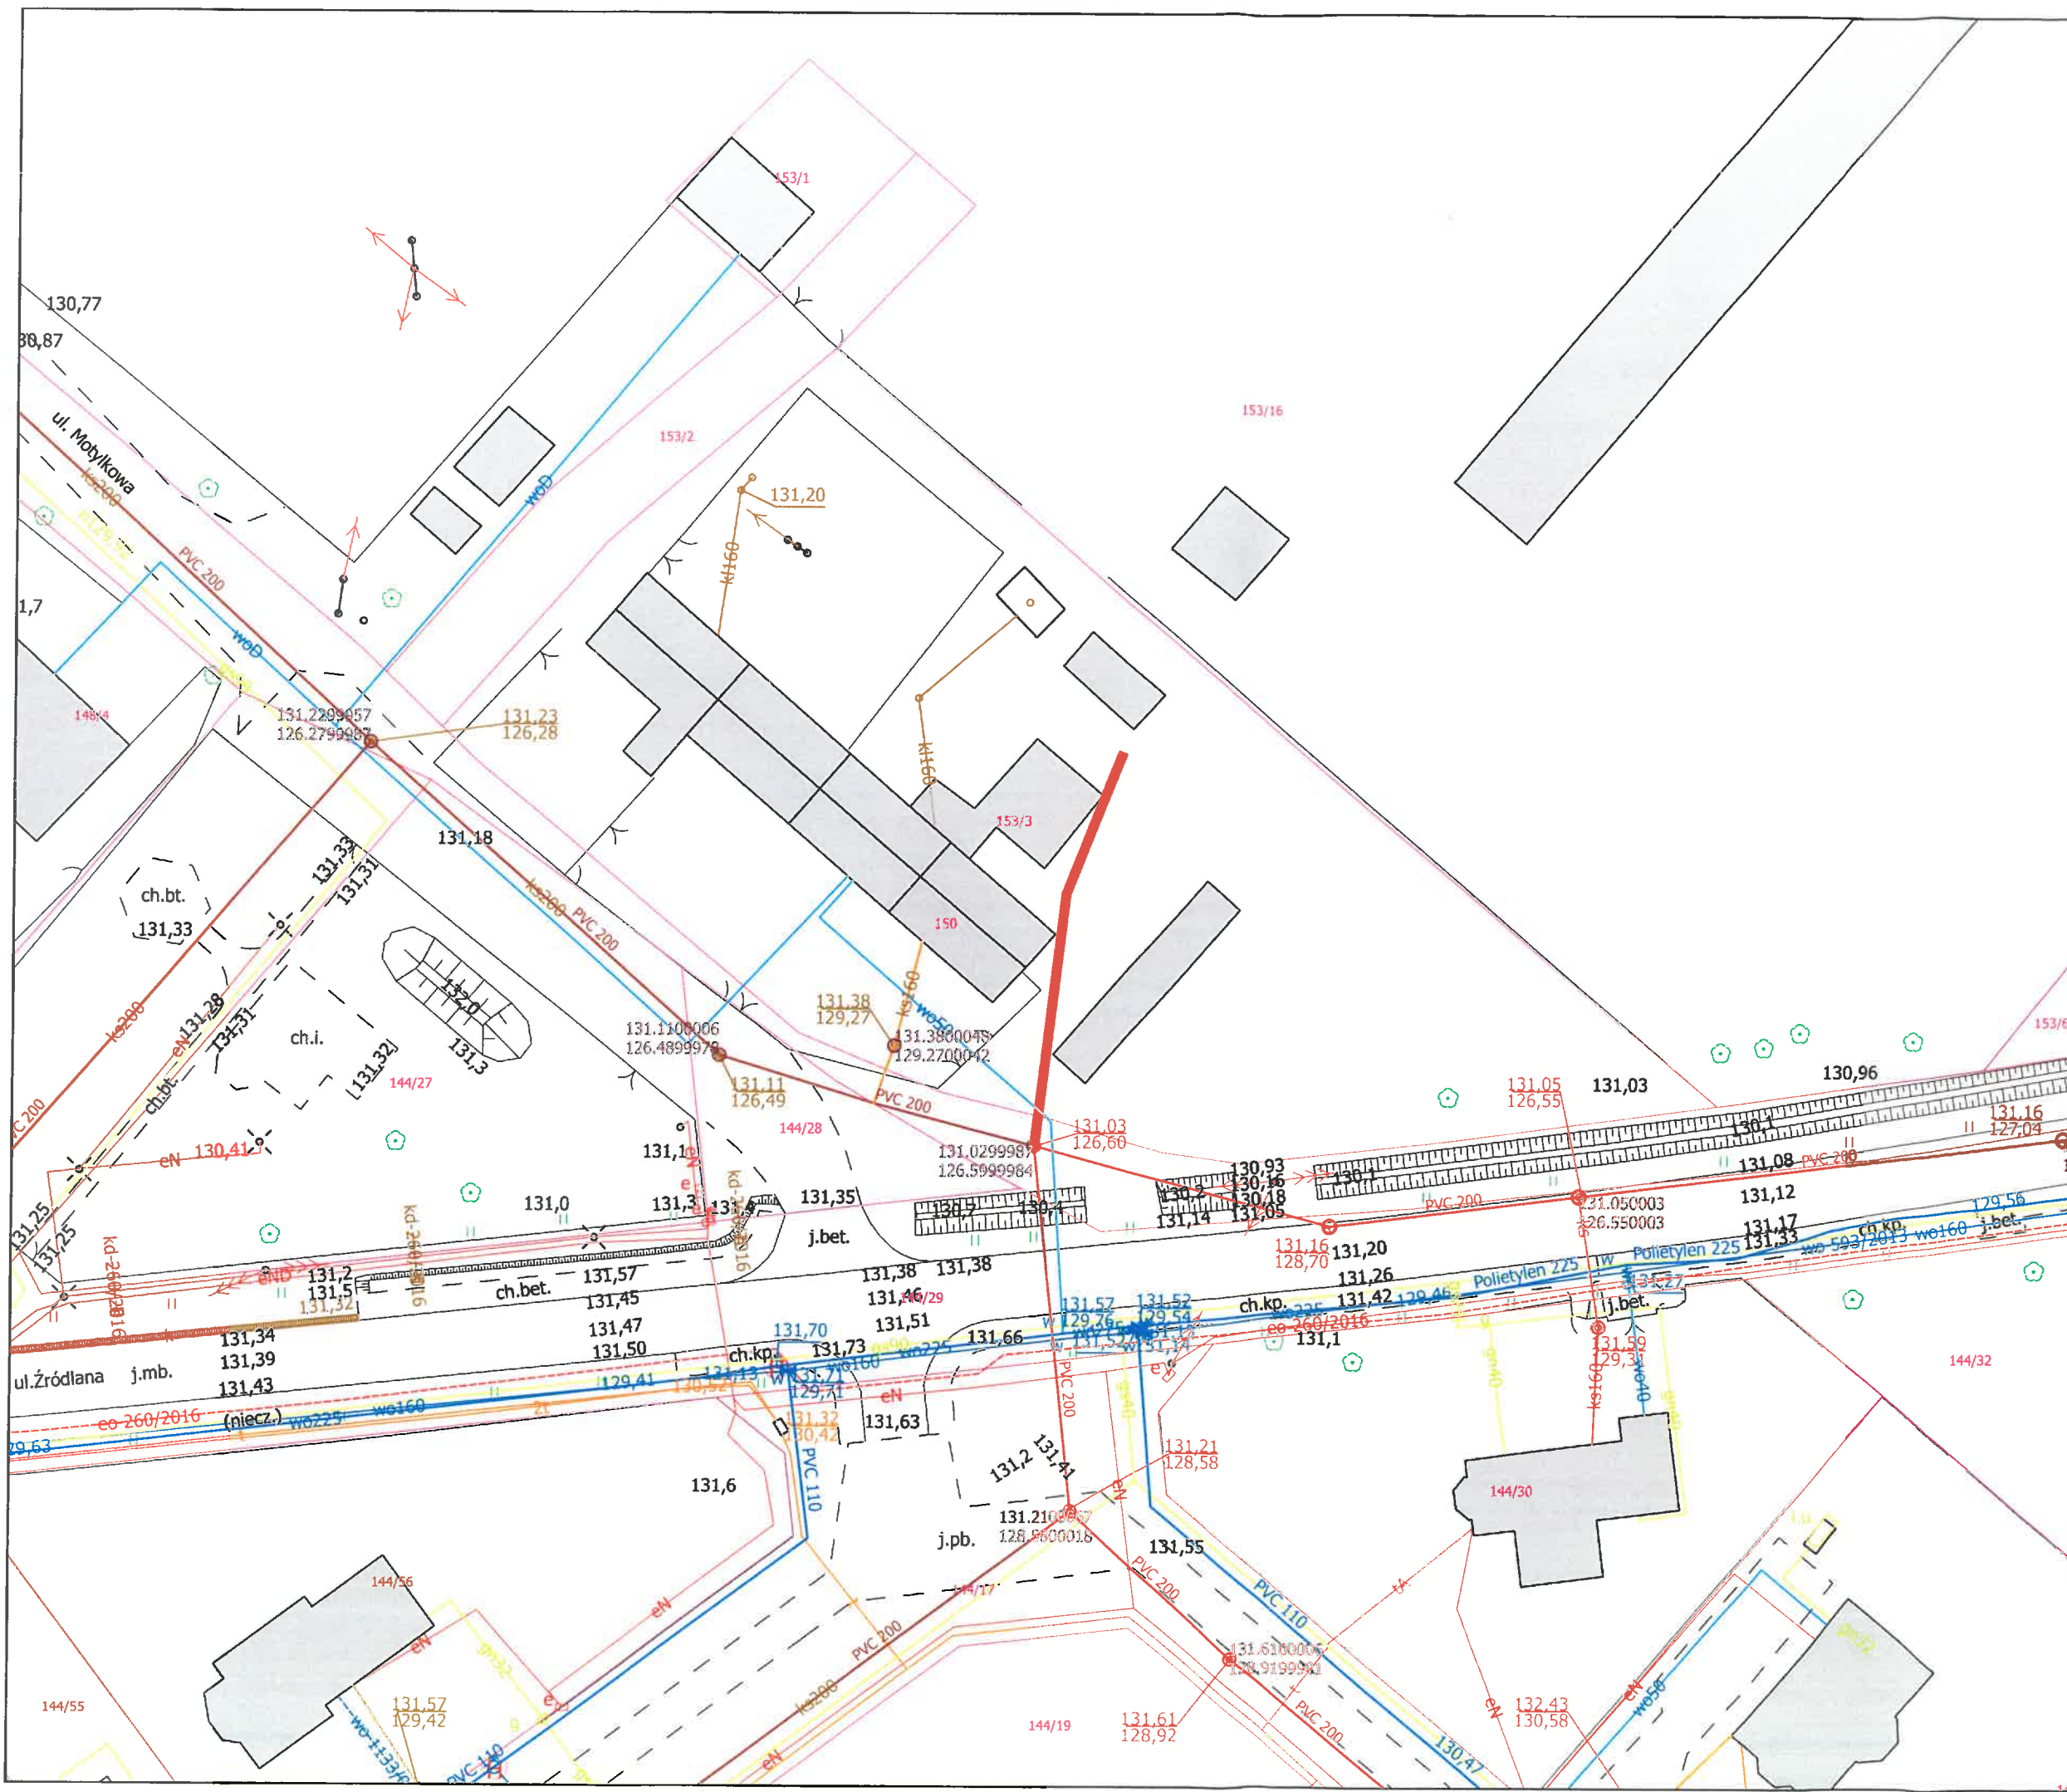

Przyłącze kanalizacji sanitarnej
Adres: ul. Sikorskiego 4
Grodzisk Mazowiecki
dz. nr ew. 24 obręb 60

Przyłącze kanalizacji sanitarnej
 Adres: ul. Zakątek 6
 Grodzisk Mazowiecki
 dz. nr ew. 112 obręb 58

Przyłącze kanalizacji sanitarnej
Adres: ul. Toruńska 24
Grodzisk Mazowiecki
dz. nr ew. 140 obręb 68

Przyłącze kanalizacji sanitarnej
 Adres: ul. E. Plater 3
 Grodzisk Mazowiecki
 dz. nr ew. 67 obręb 66