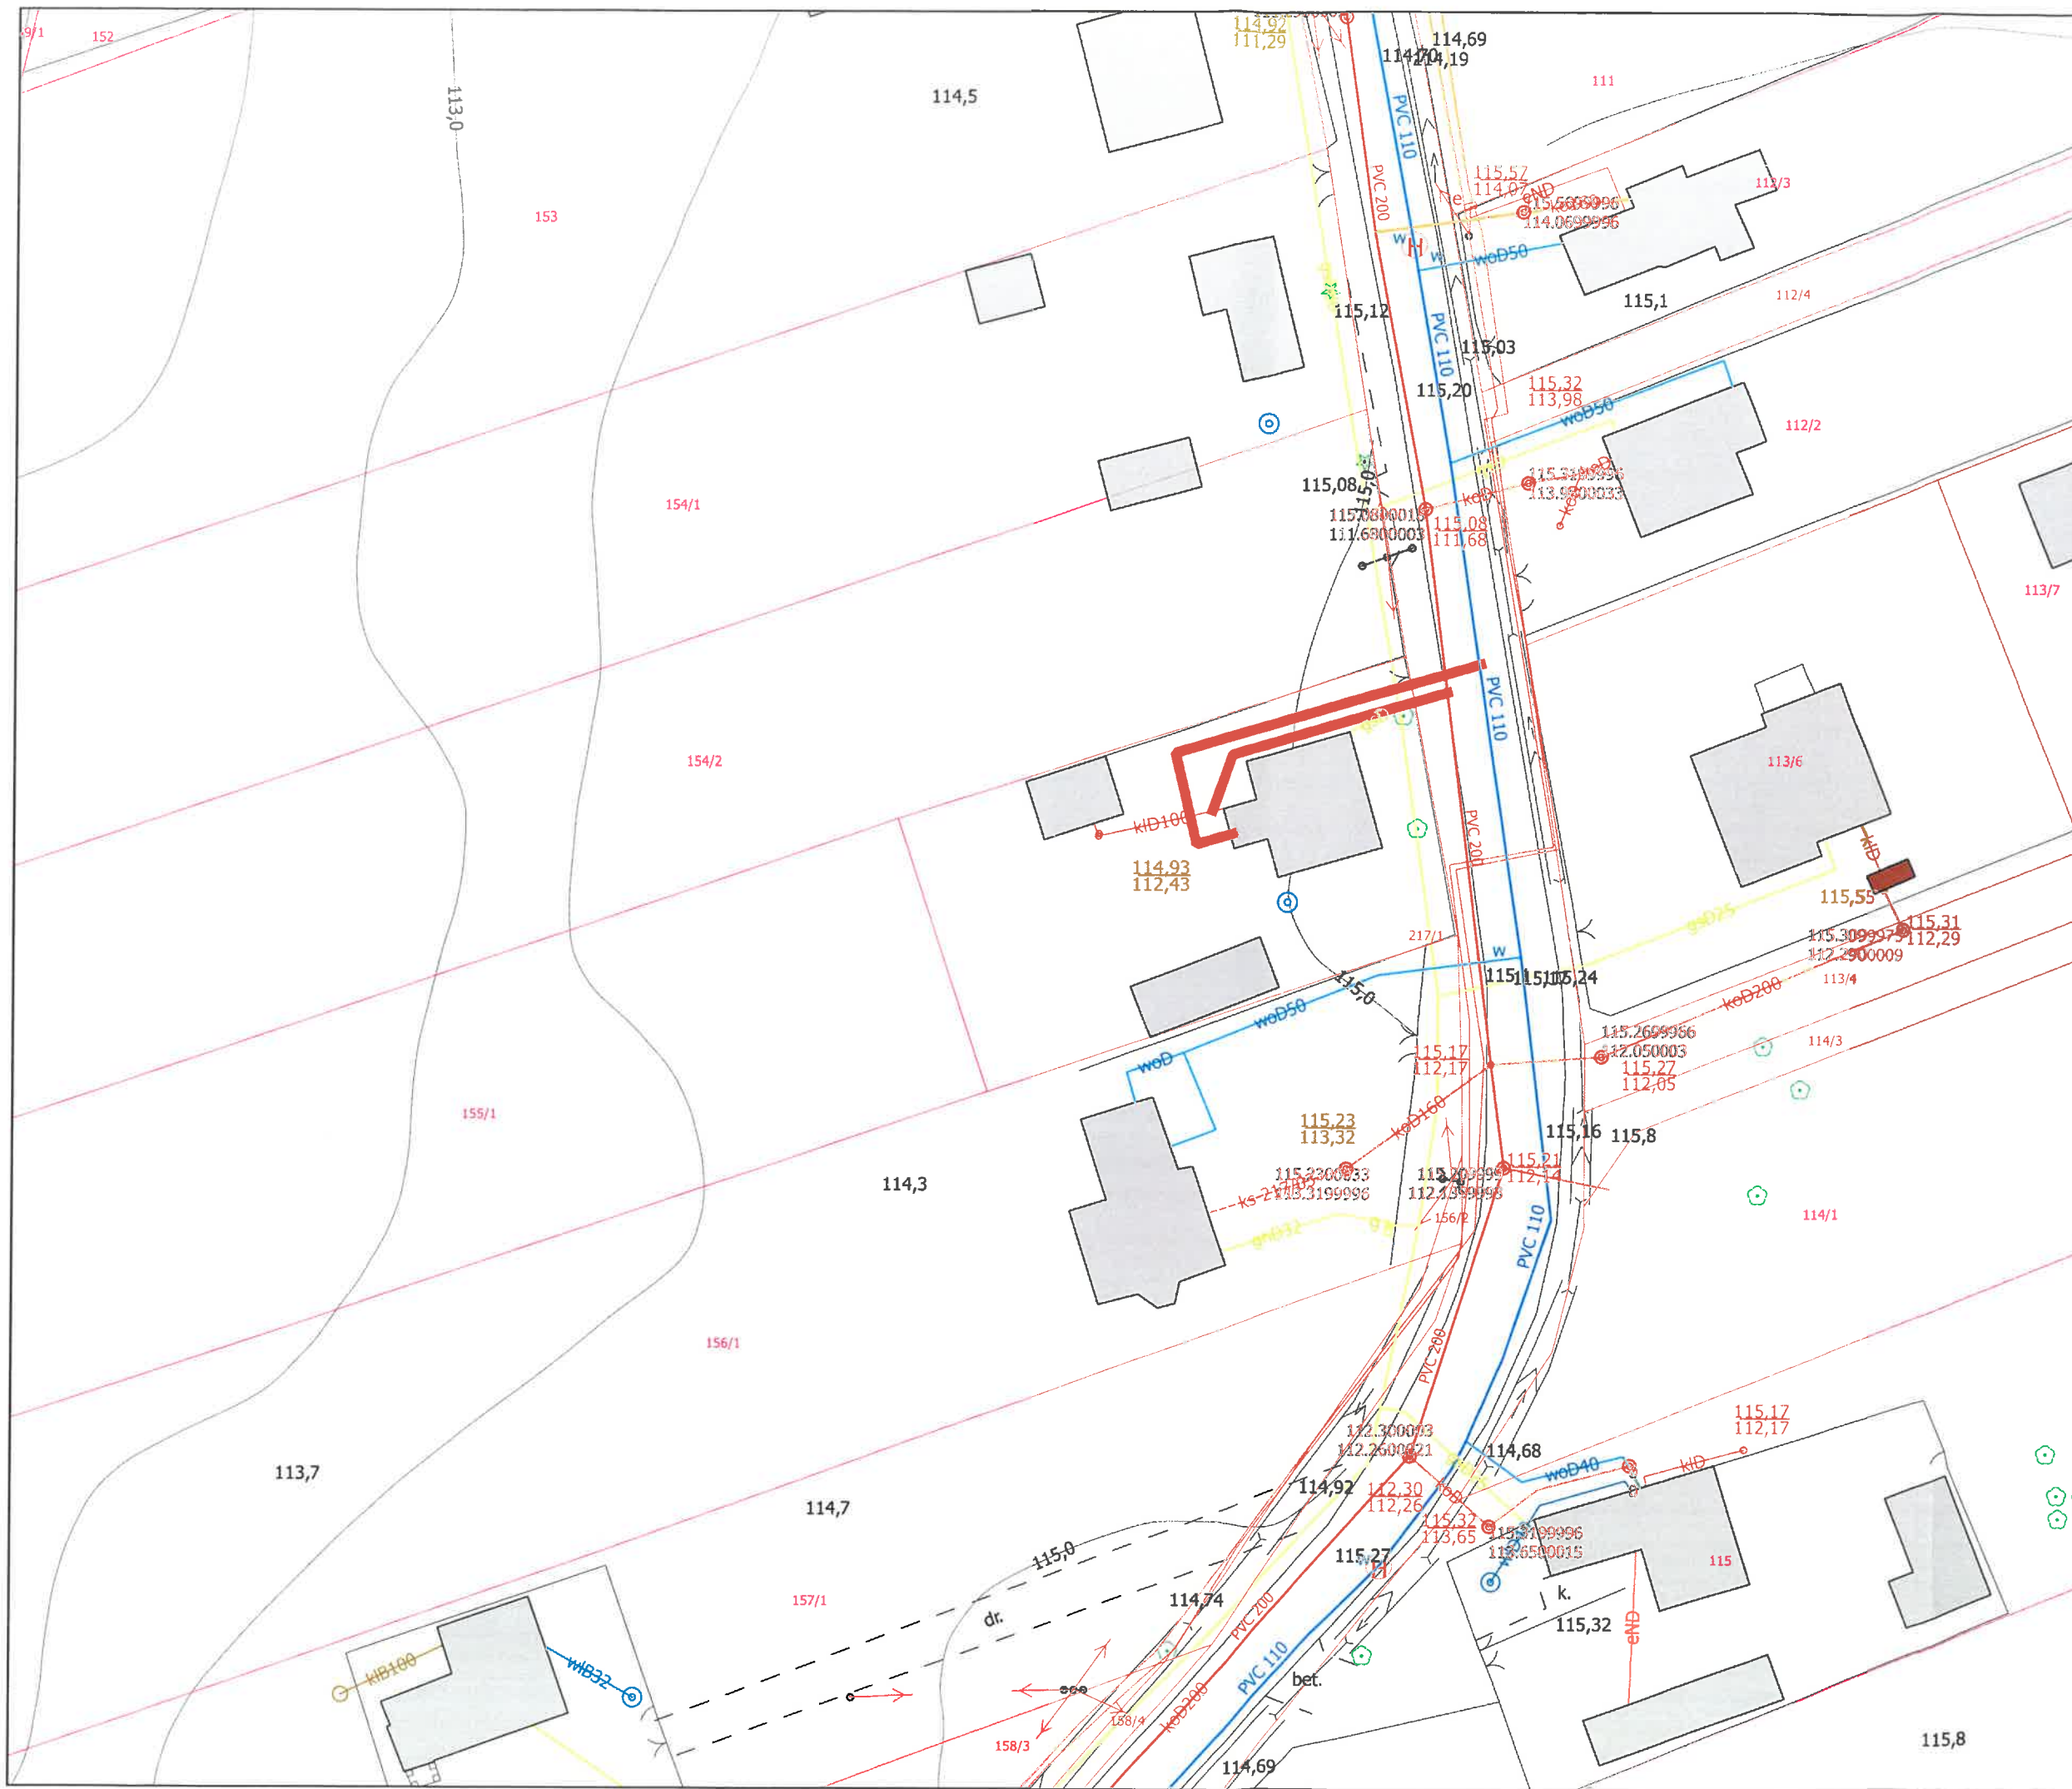

Przyłącze wodociągowe
i kanalizacji sanitarnej
Adres: ul. Okrężna 9
Kady
dz. nr ew. 155/2