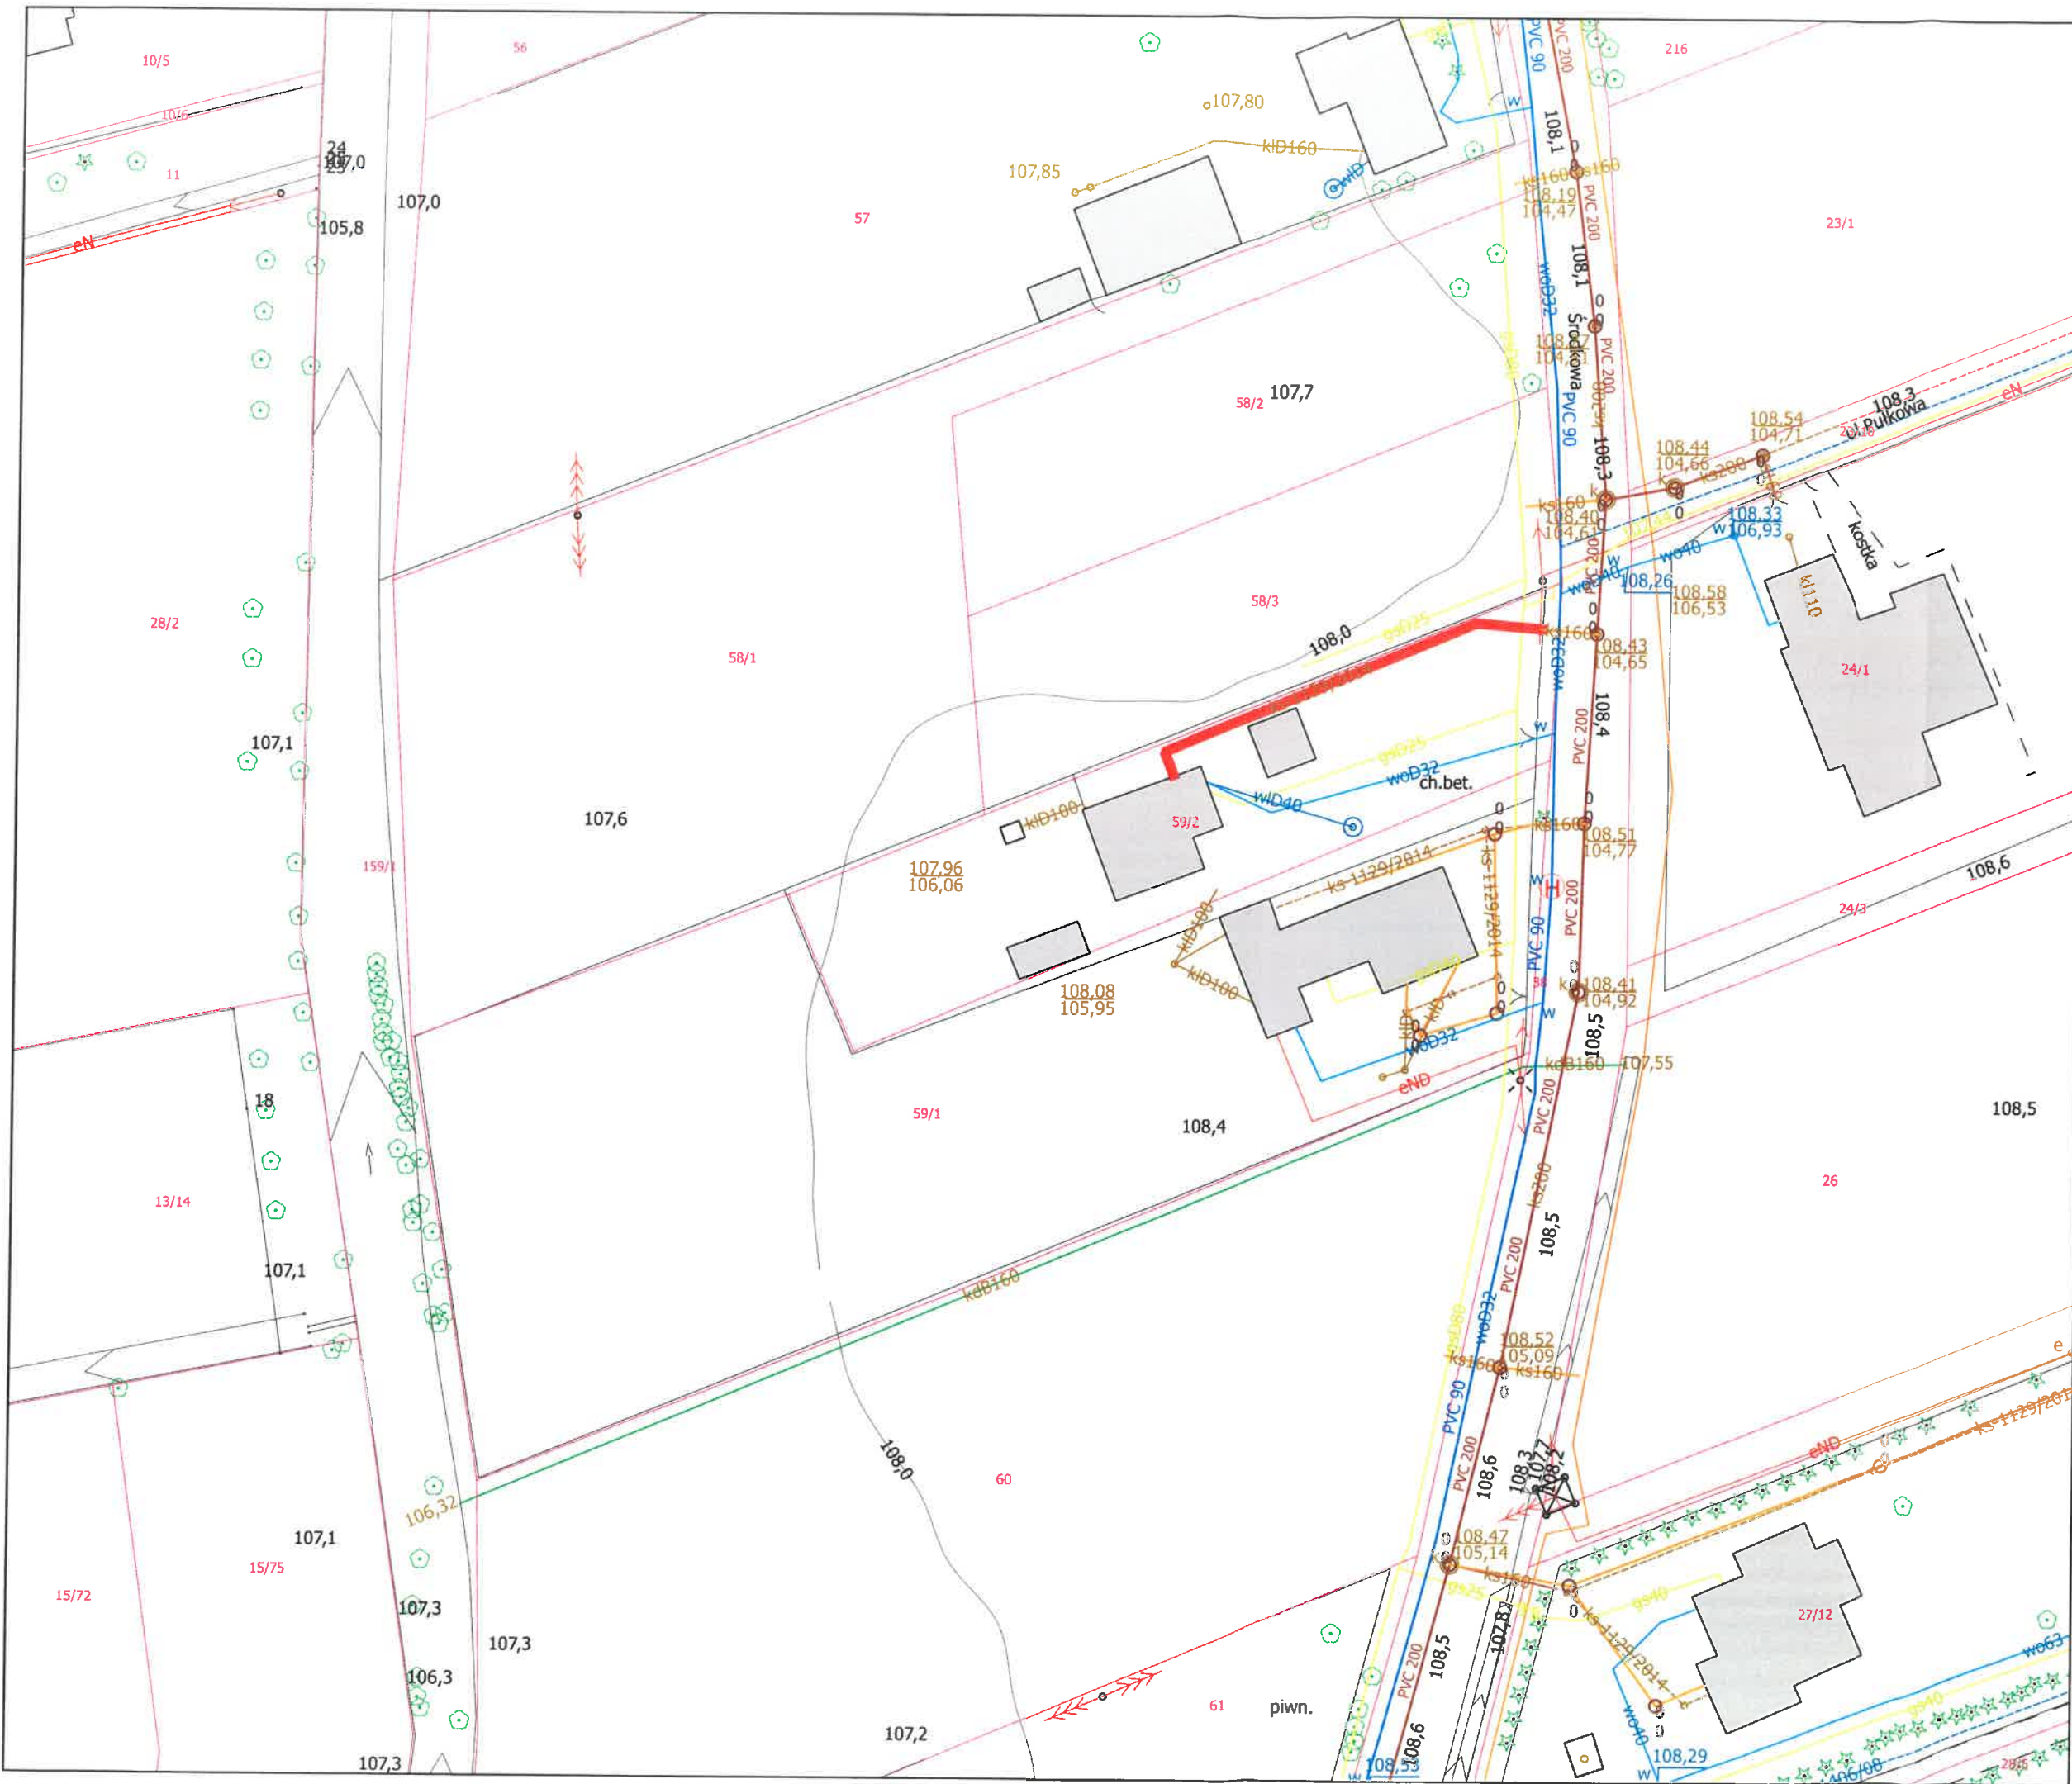

Przyłącze kanalizacji sanitarnej
Adres: ul. Sikorskiego 4
Grodzisk Mazowiecki
dz. nr ew. 24 obręb 60

Przyłącze kanalizacji sanitarnej
 Adres: ul. Zakątek 6
 Grodzisk Mazowiecki
 dz. nr ew. 112 obręb 58

Przyłącze kanalizacji sanitarnej
 Adres: ul. Śródkowa 95
 Kady
 dz. nr ew. 59/2

Przyłącze kanalizacji sanitarnej
Adres: ul. Garbarska 7
Grodzisk Mazowiecki
dz. nr ew. 28/1 obręb 27

Przyłącze wodociągowe
 i kanalizacji sanitarnej
 Adres: ul. Okężna
 Grodzisk Mazowiecki
 dz. nr ew. 57/2 obręb 63

Przyłącze wodociągowe
 Adres: ul. Sokoła 12A
 Grodzisk Mazowiecki
 dz. nr ew. 48 obręb 49

Przyłącze kanalizacji sanitarnej
 Adres: ul. Narutowicza 50
 Grodzisk Mazowiecki
 dz. nr ew. 2 obręb 17

Przyłącze wodociągowe
i kanalizacji sanitarnej
Adres: ul. Sowińskiego 43
Grodzisk Mazowiecki
dz. nr ew. 2 obręb 43

Przyłącze kanalizacji sanitarnej
 Adres: ul. Głogowa 8
 Grodzisk Mazowiecki
 dz. nr ew. 56/2 obręb 21

Przyłącze wodociągowe
 Adres: Tłuste 5
 Tłuste
 dz. nr ew. 62

Przyłącze kanalizacji sanitarnej
 Adres: ul. 3 Maja 47
 Grodzisk Mazowiecki
 dz. nr ew. 3 obręb 30