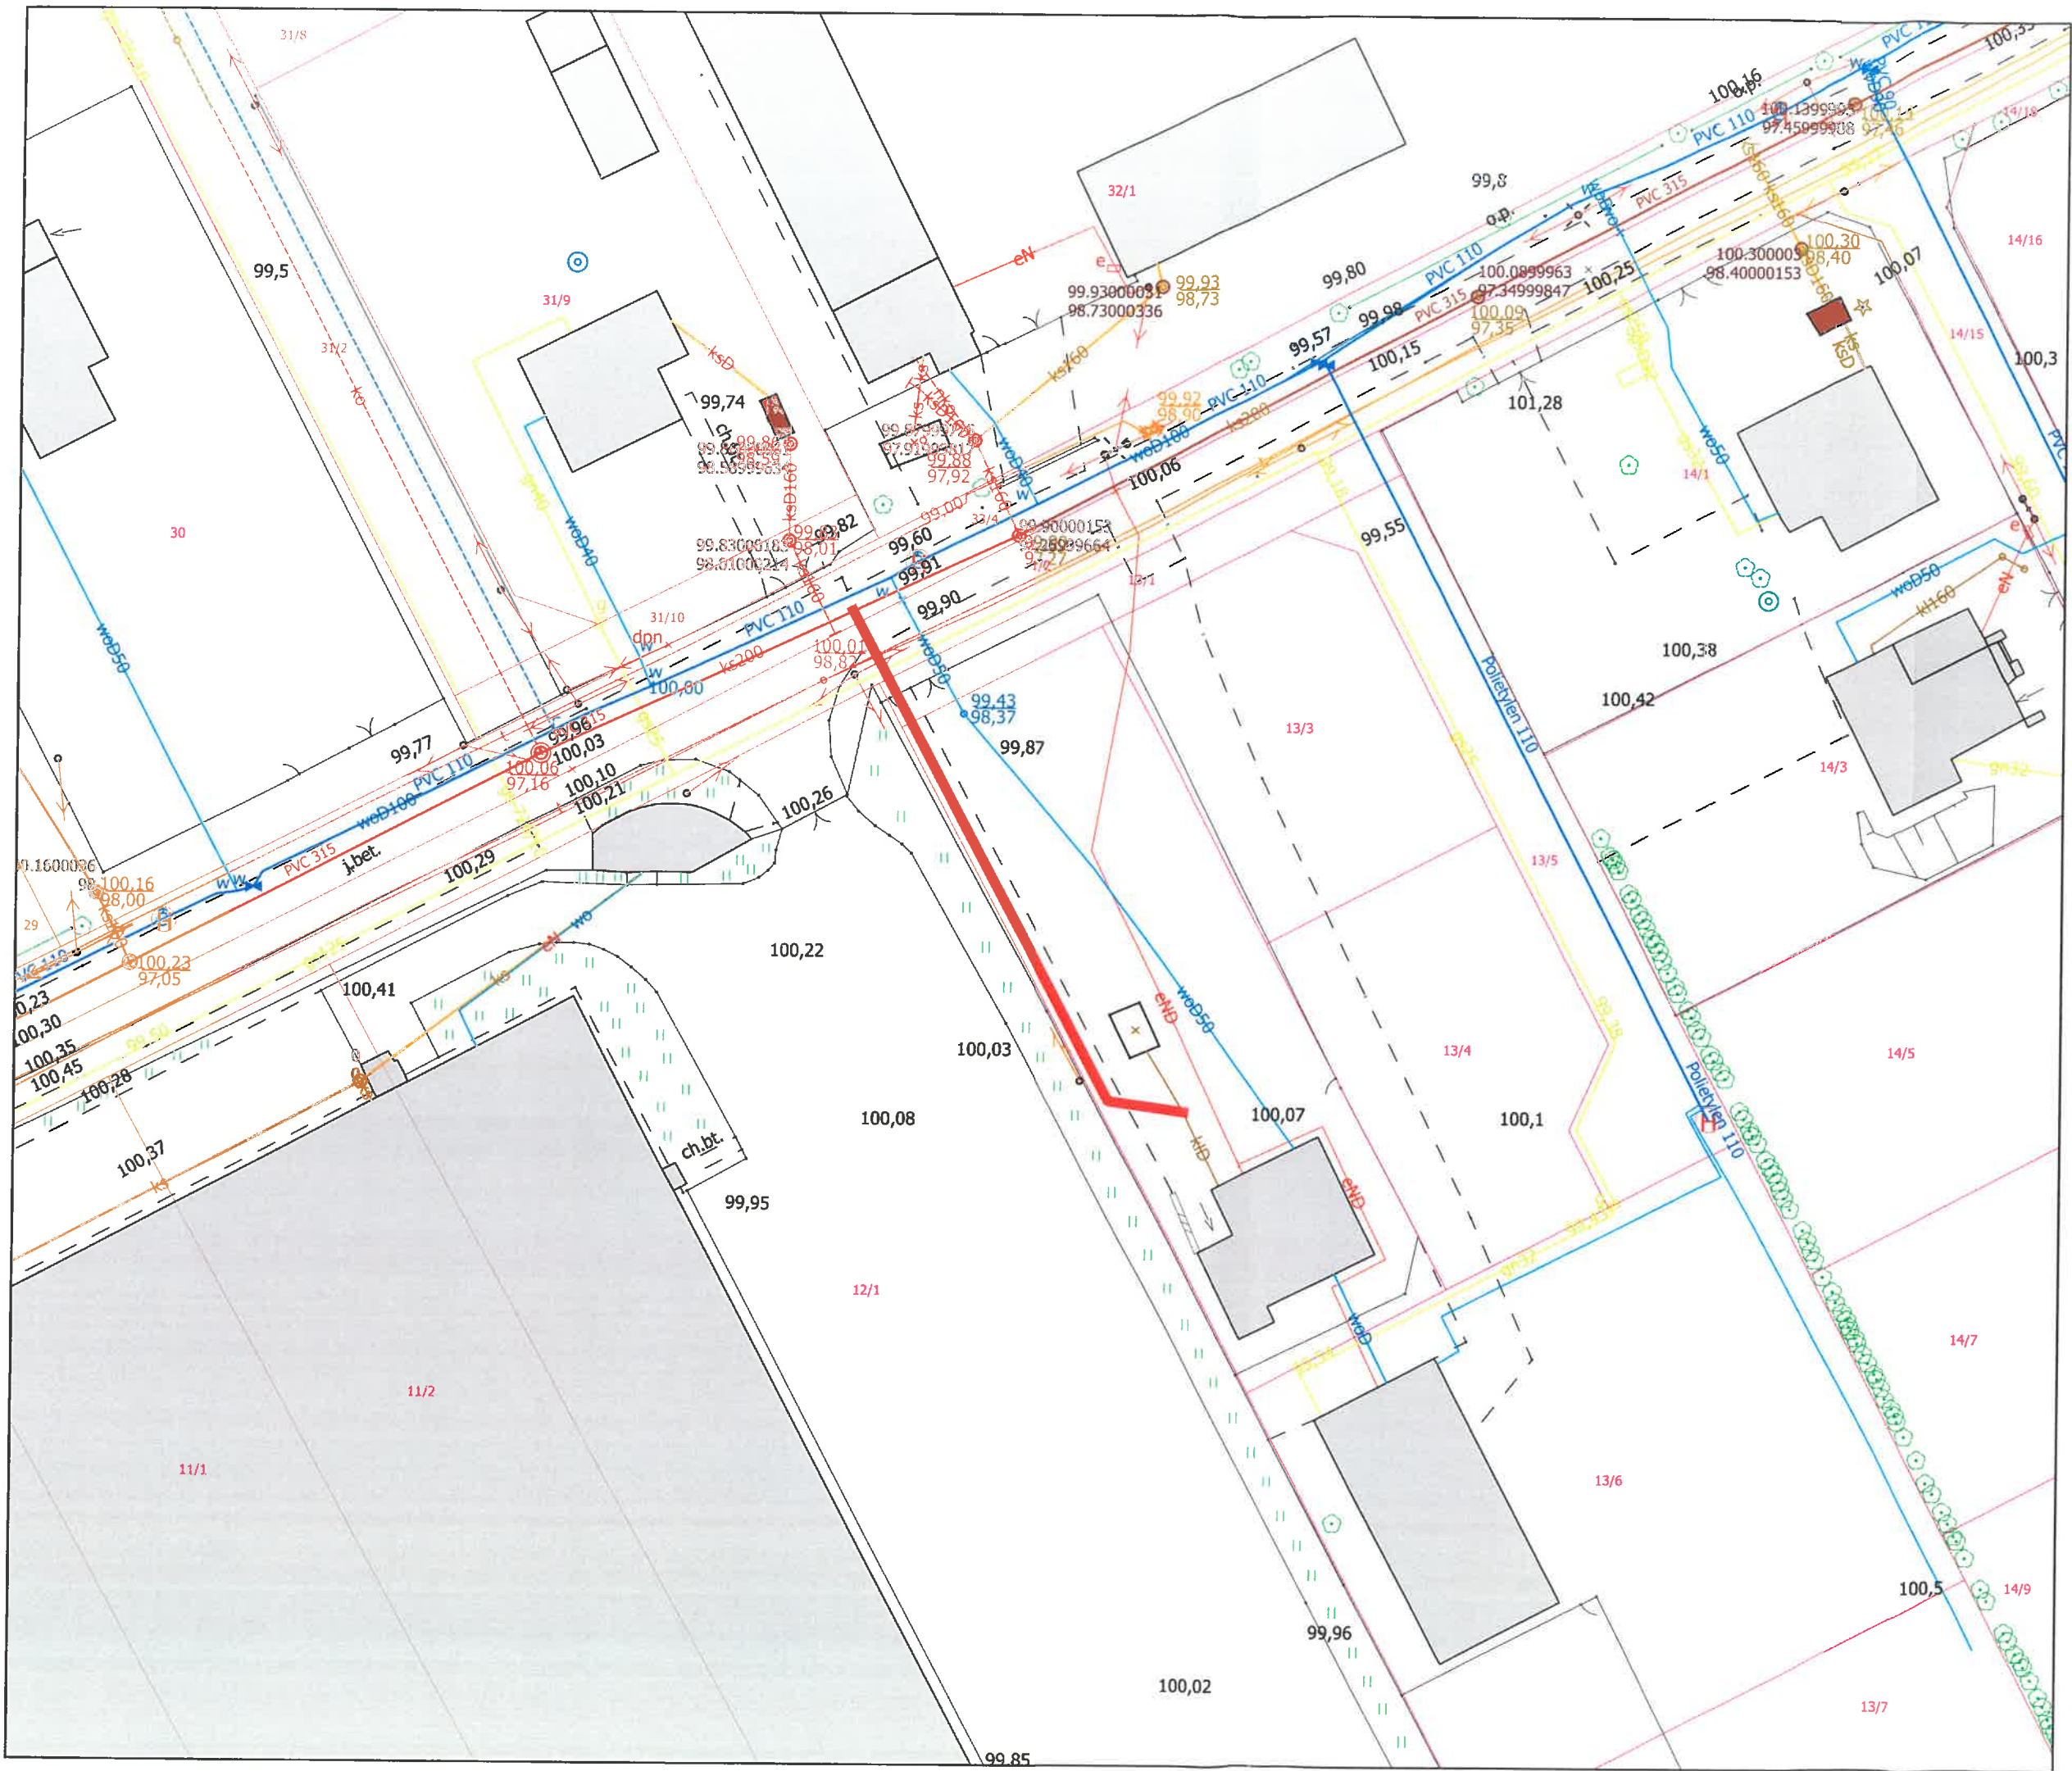

Przyłącze kanalizacji sanitarnej
Adres: ul. Słowackiego 15
Grodzisk Mazowiecki
dz. nr ew. 13/2 obręb 13