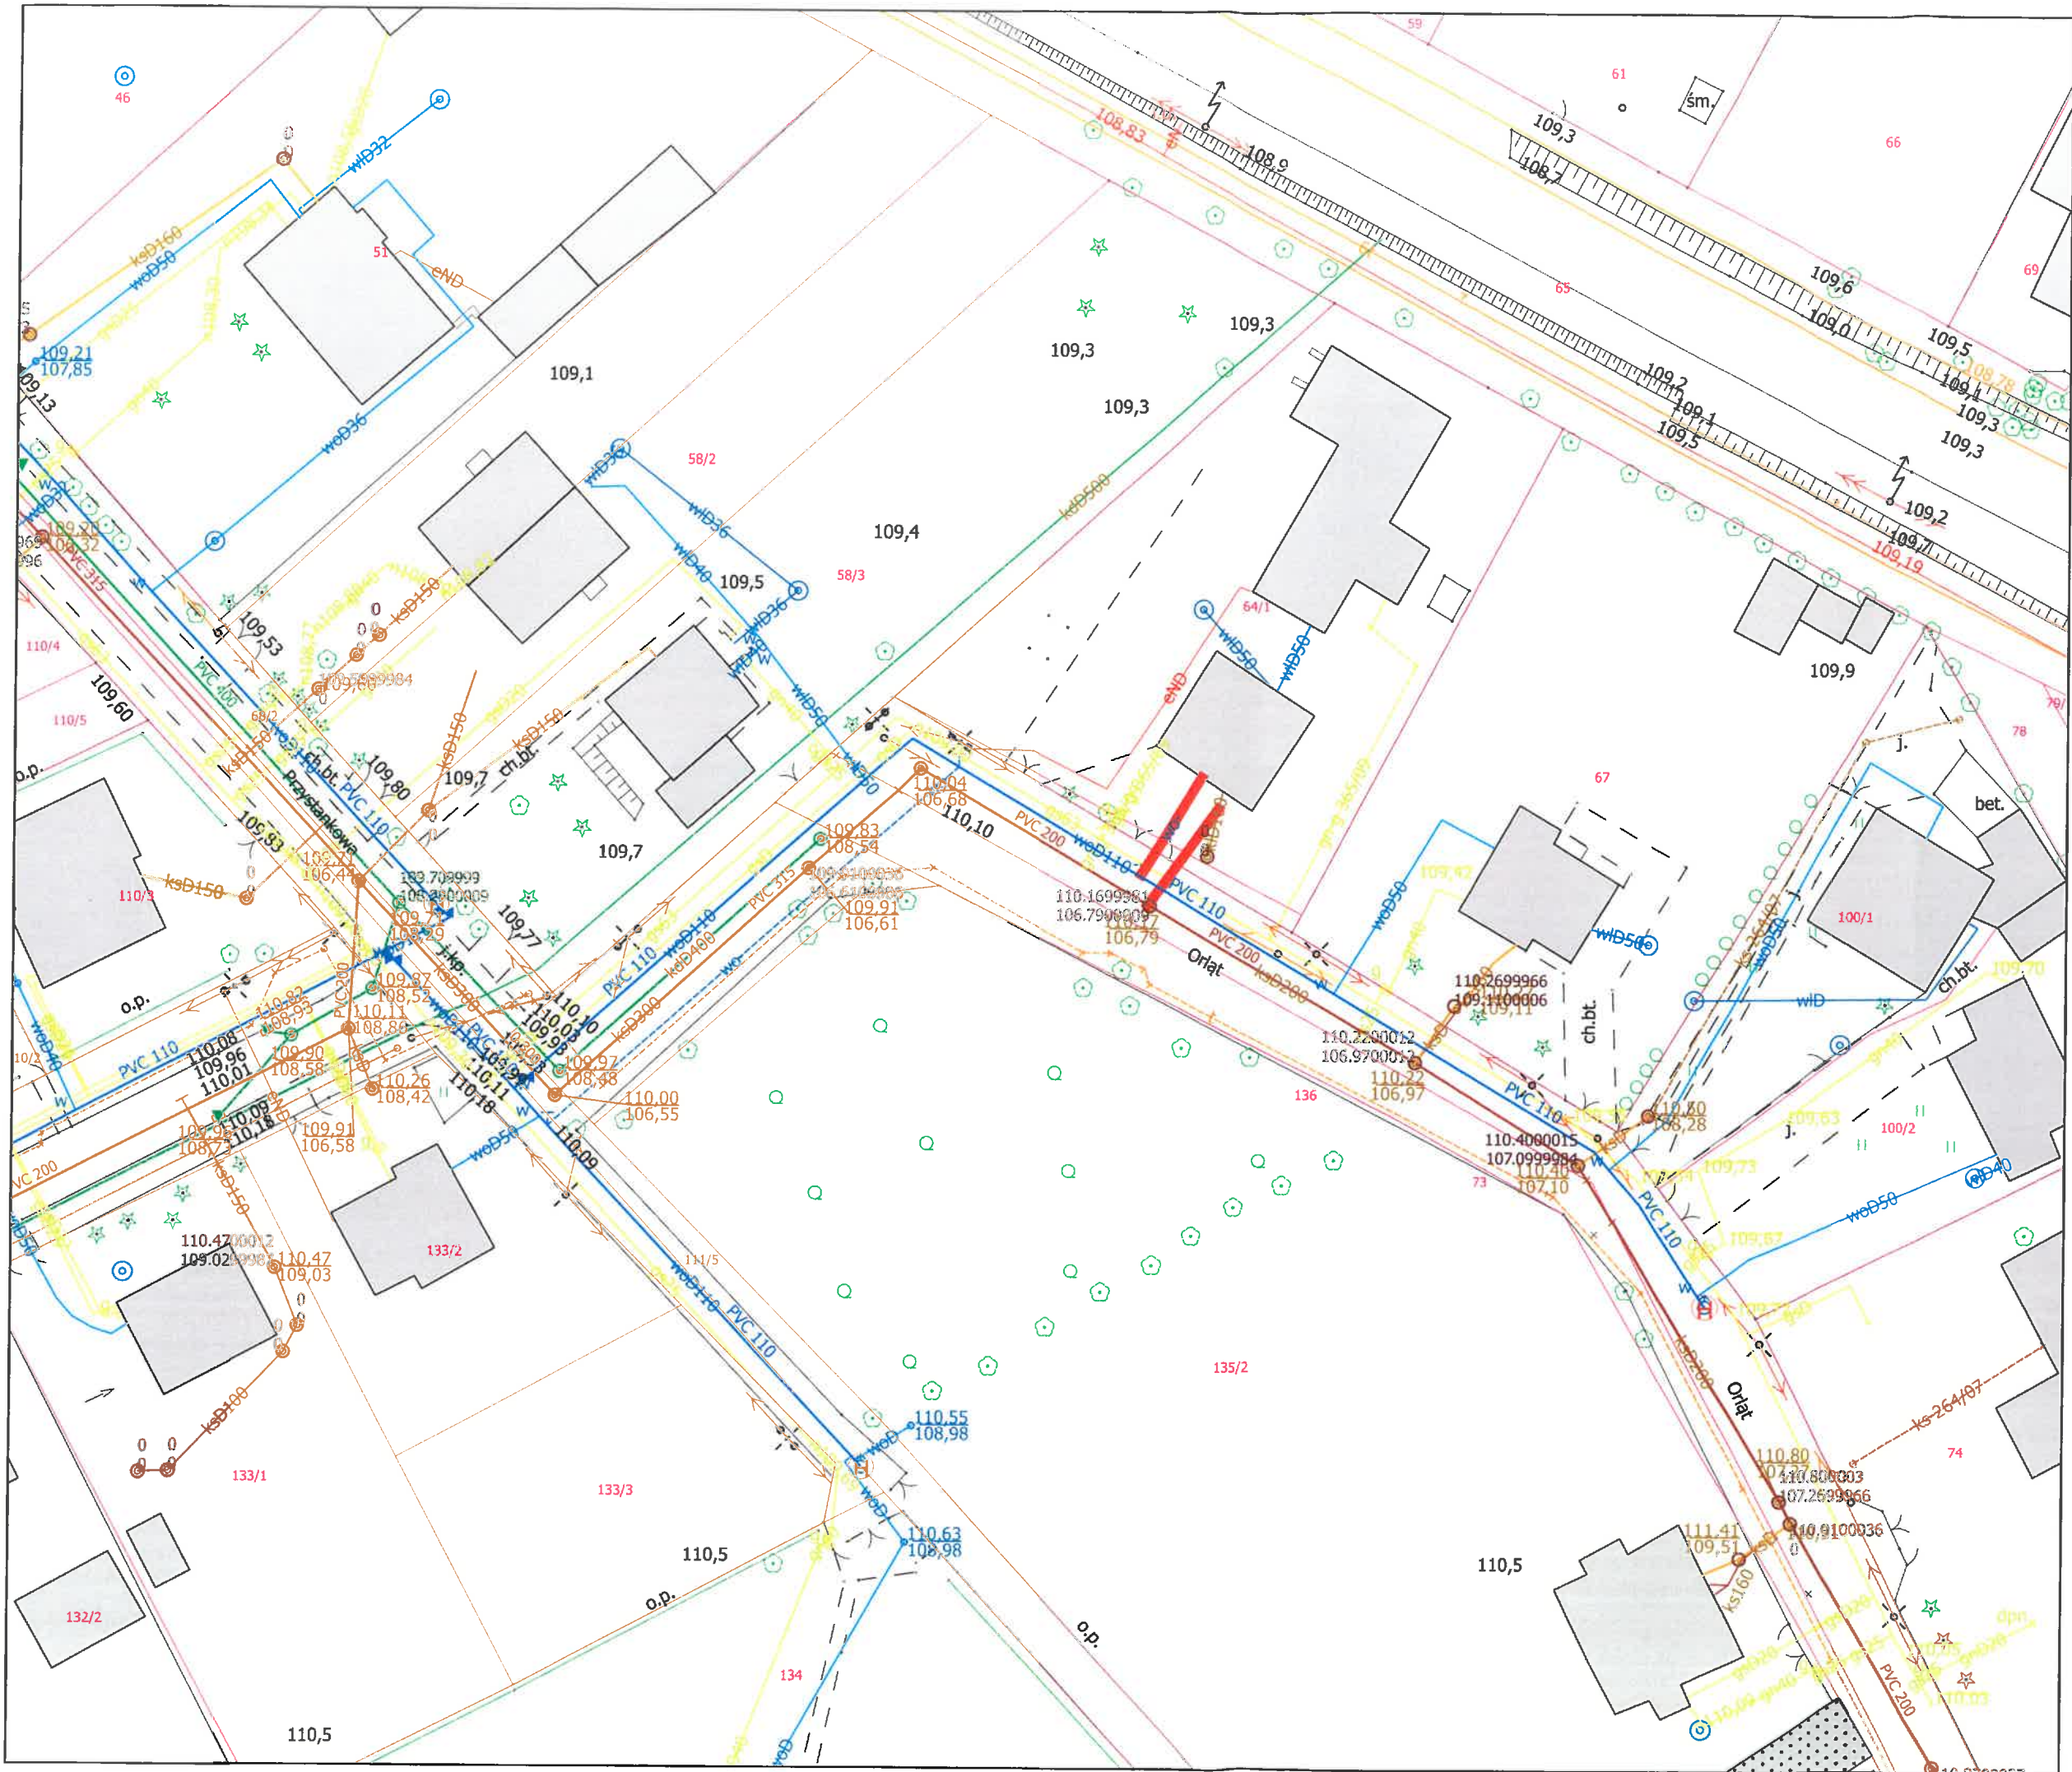

Przyłącze wodociągowe
i kanalizacji sanitarnej
Adres: ul. Orłat 16
Grodzisk Mazowiecki
dz. nr ew. 64/1 obręb 63