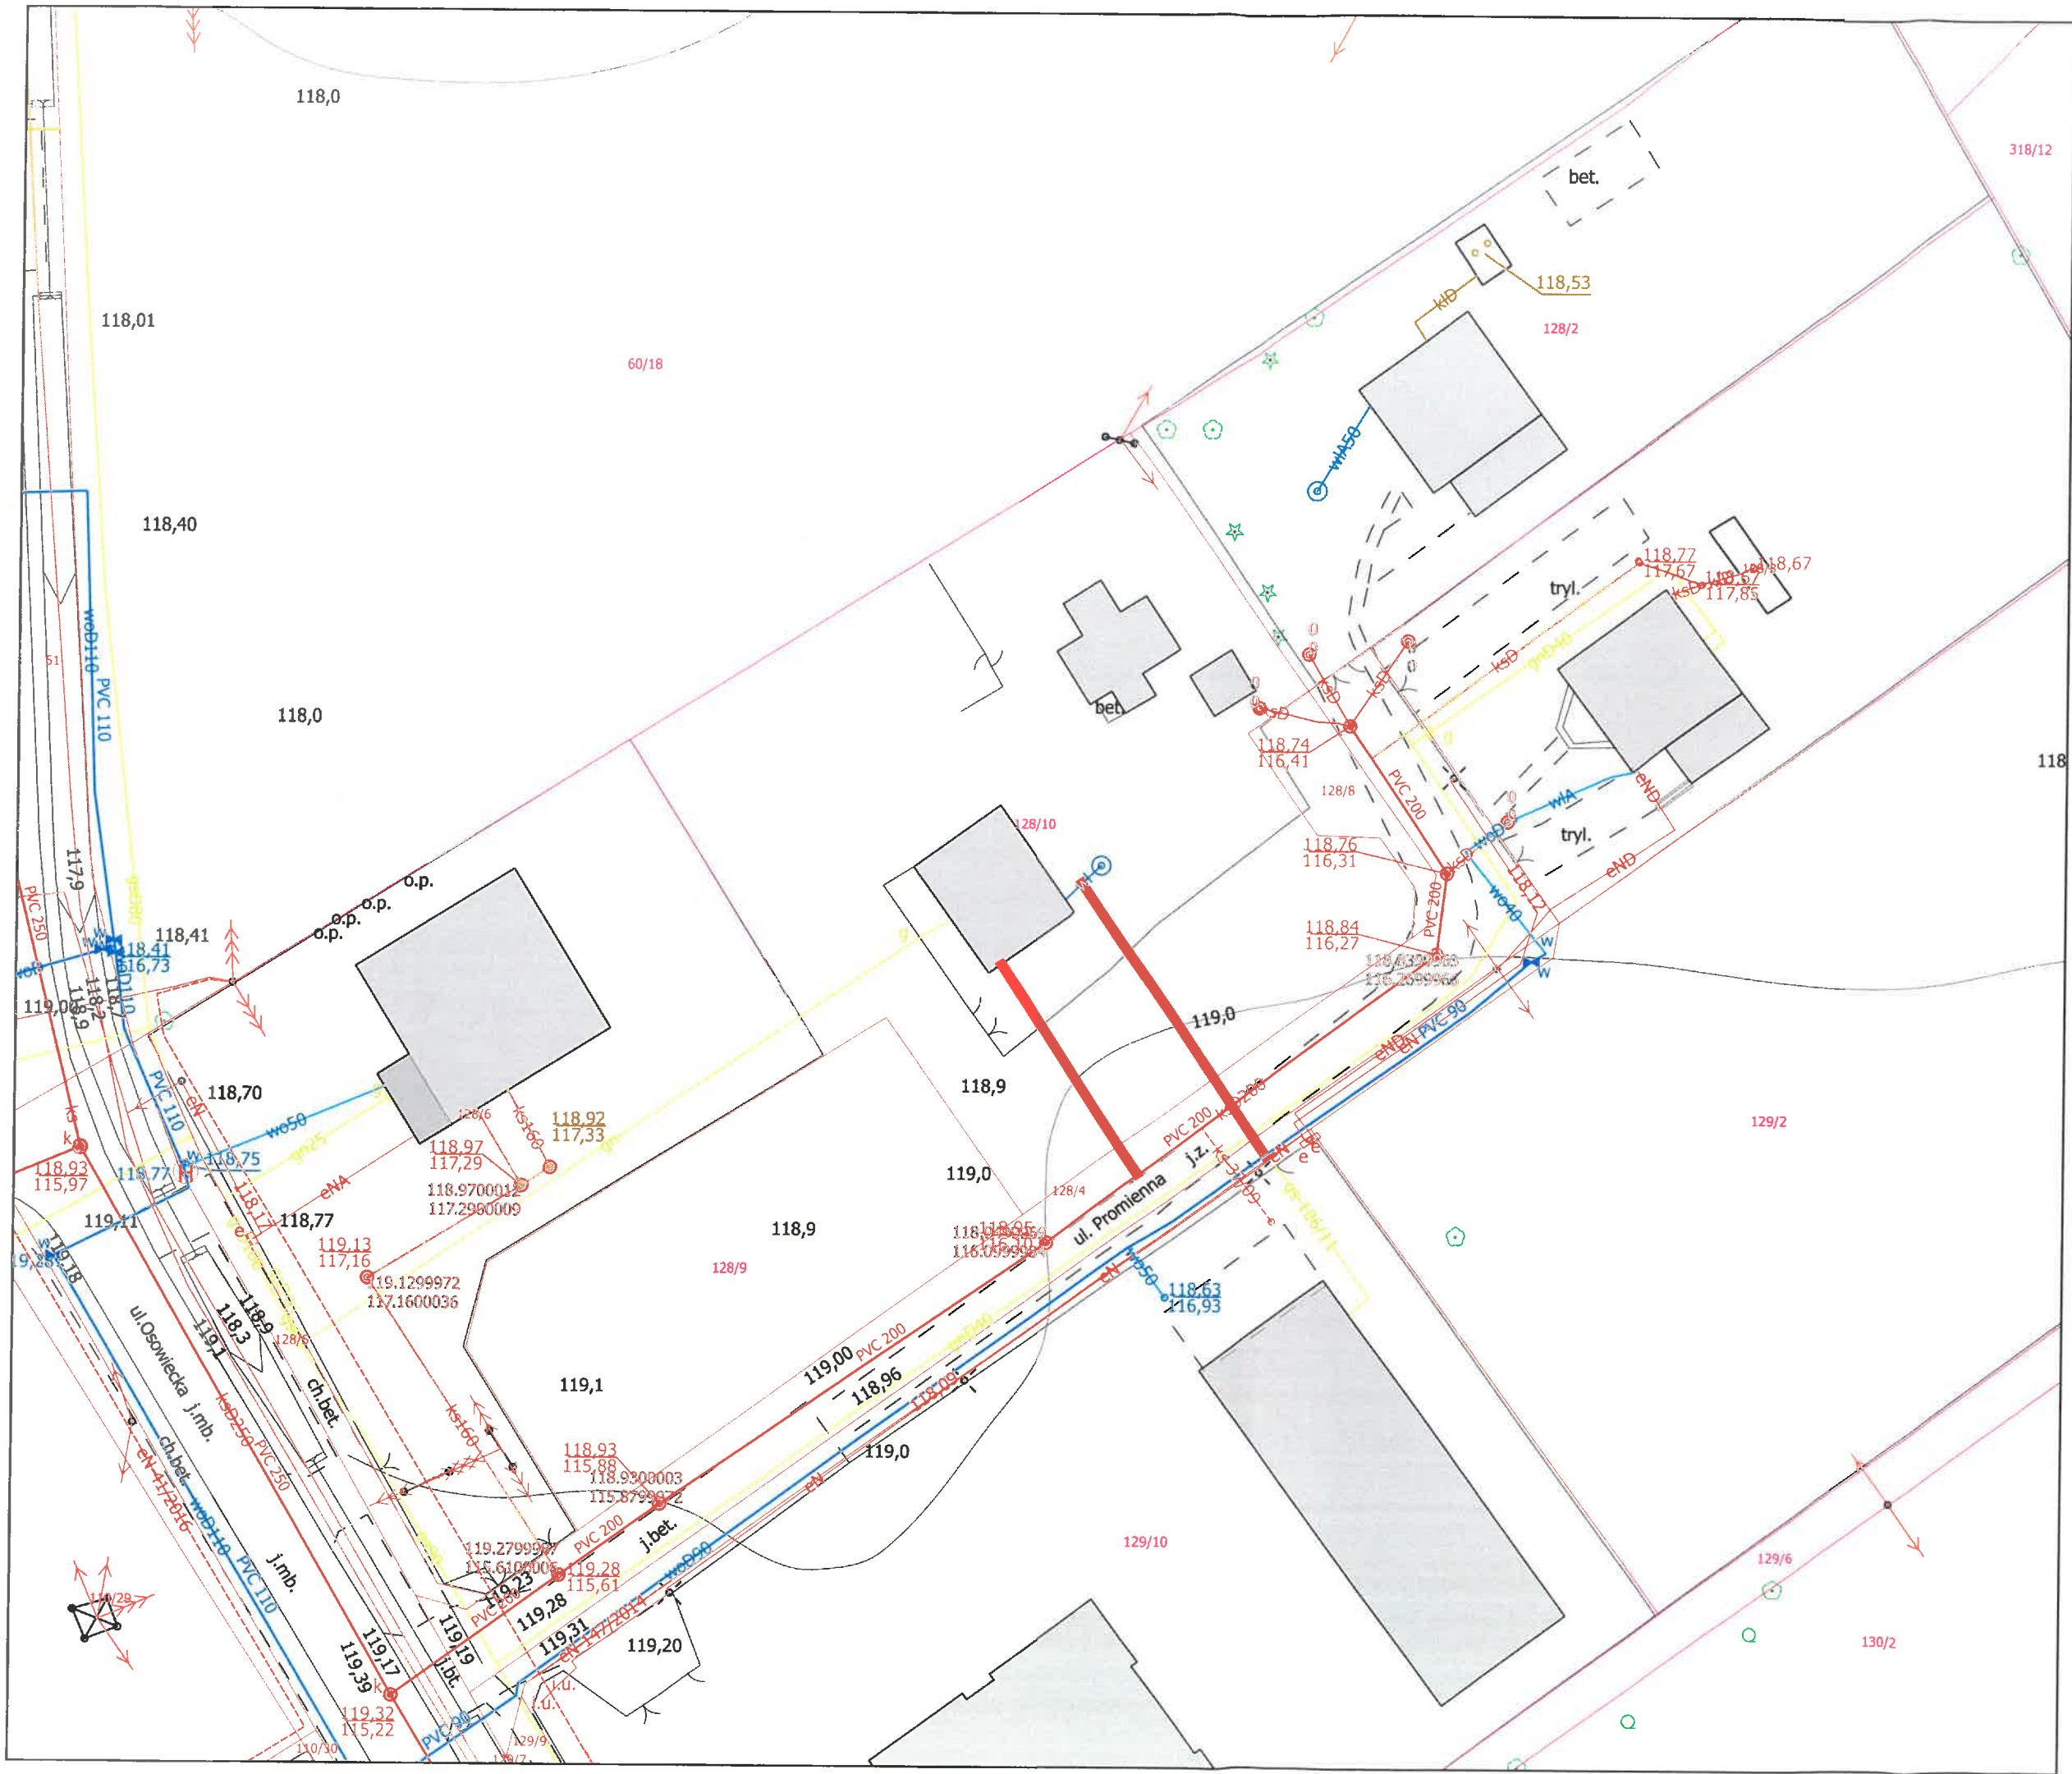

Przyłącze wodociągowe
i kanalizacji sanitarnej
Adres: ul. Promienna 2
Adamowizna
dz. nr ew. 128/10