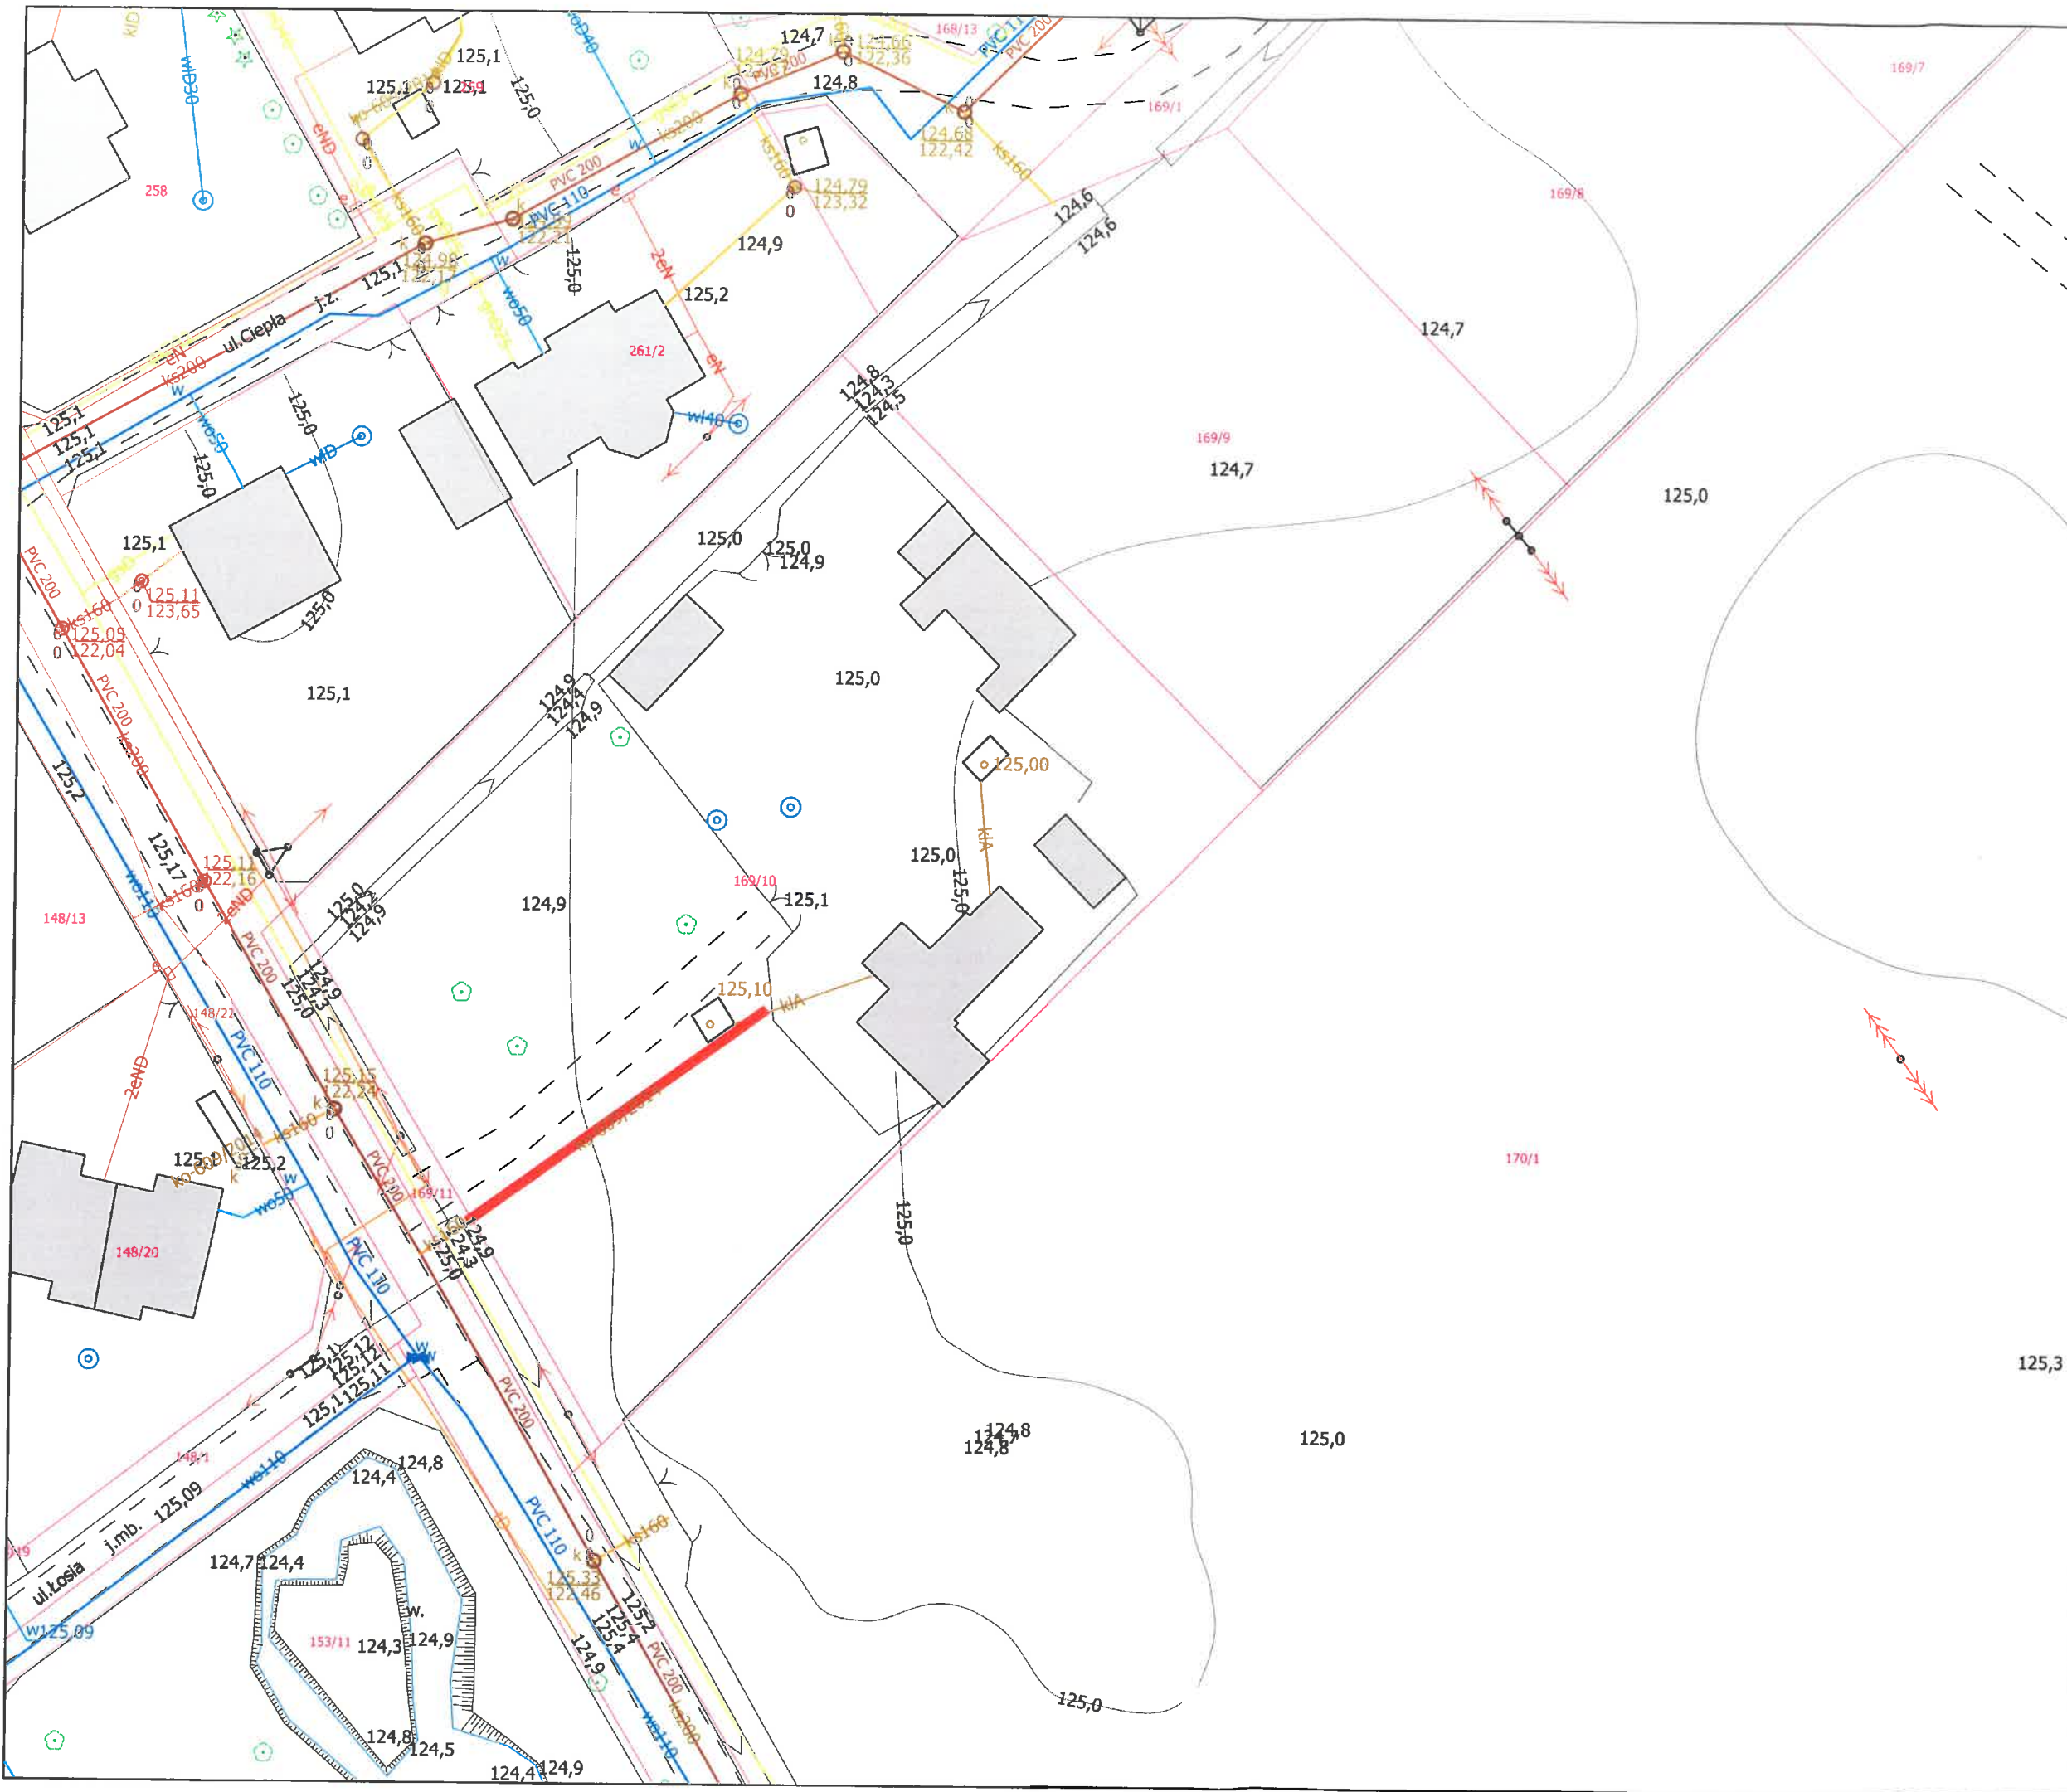

Przyłącze kanalizacji sanitarnej
Adres: ul. Szoslanda 26
Adamowizna
dz. nr ew. 169/10