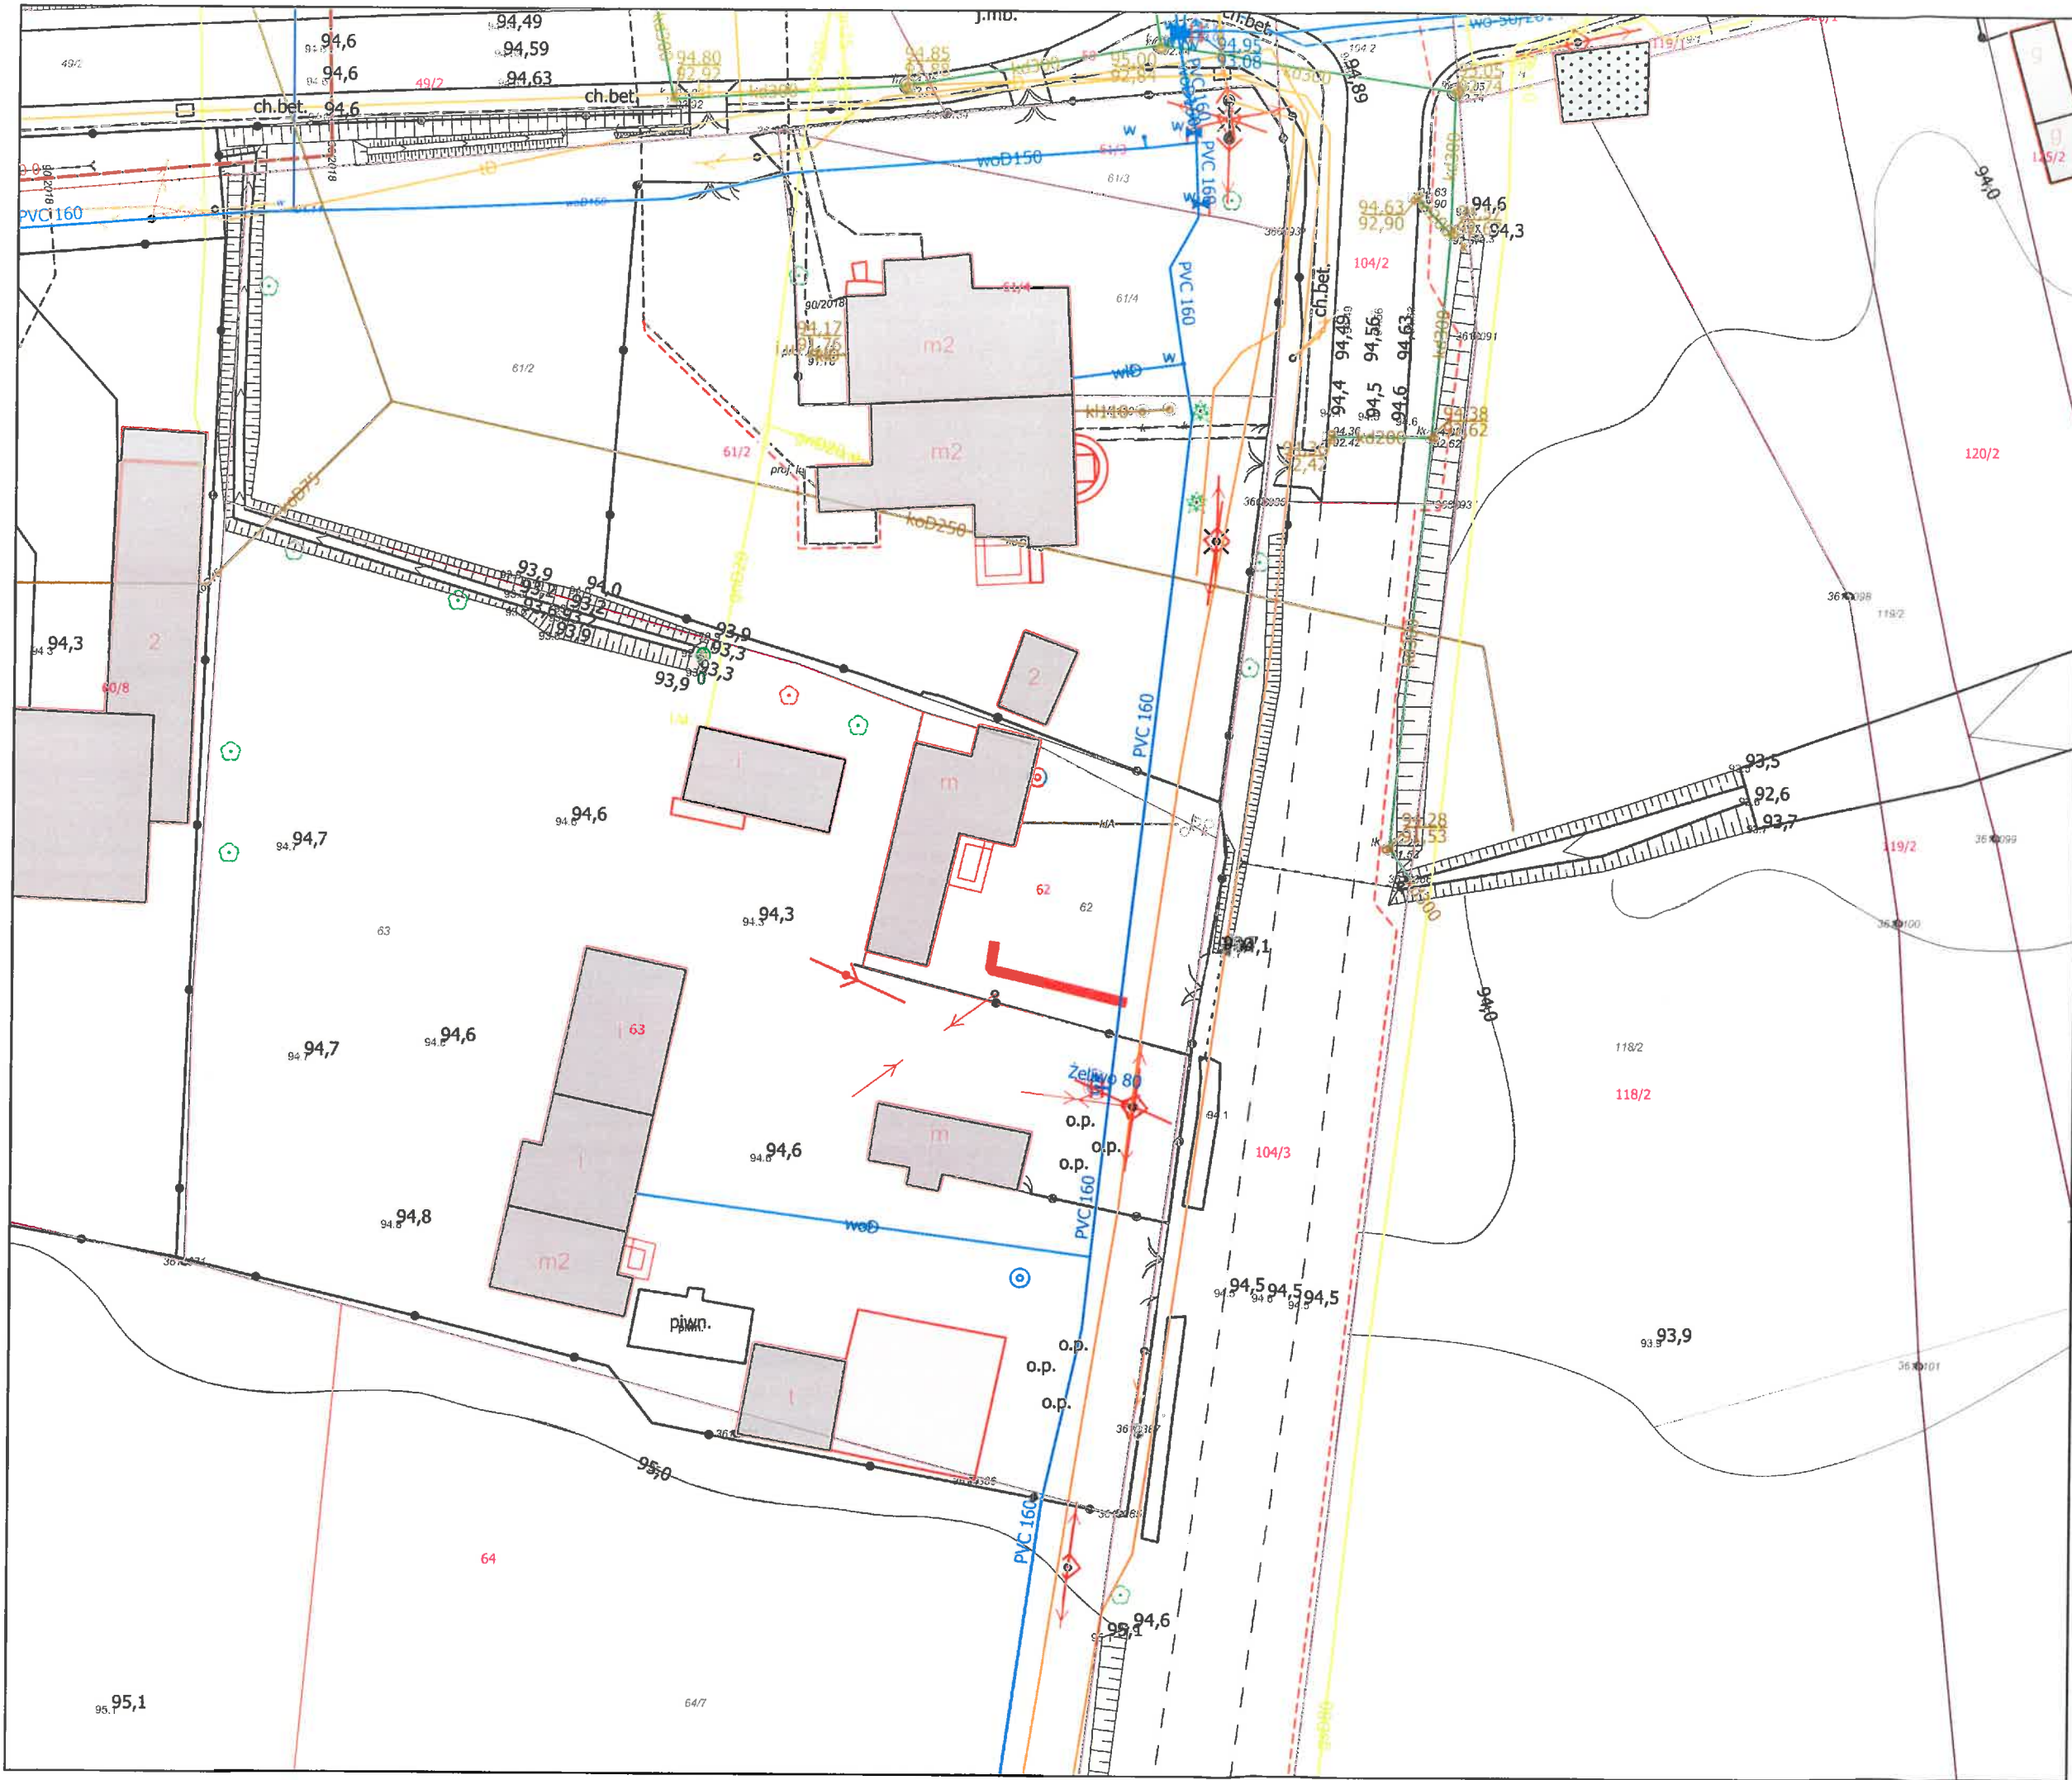

Przyłącze kanalizacji sanitarnej
Adres: ul. Sikorskiego 4
Grodzisk Mazowiecki
dz. nr ew. 24 obręb 60

Przyłącze kanalizacji sanitarnej
 Adres: ul. Zakątek 6
 Grodzisk Mazowiecki
 dz. nr ew. 112 obręb 58

Przyłącze kanalizacji sanitarnej
 Adres: ul. Śródkowa 95
 Kady
 dz. nr ew. 59/2

Przyłącze kanalizacji sanitarnej
Adres: ul. Garbarska 7
Grodzisk Mazowiecki
dz. nr ew. 28/1 obręb 27

Przyłącze wodociągowe
 i kanalizacji sanitarnej
 Adres: ul. Okężna
 Grodzisk Mazowiecki
 dz. nr ew. 57/2 obręb 63

Przyłącze wodociągowe
 Adres: ul. Sokoła 12A
 Grodzisk Mazowiecki
 dz. nr ew. 48 obręb 49

Przyłącze kanalizacji sanitarnej
 Adres: ul. Narutowicza 50
 Grodzisk Mazowiecki
 dz. nr ew. 2 obręb 17

Przyłącze wodociągowe
i kanalizacji sanitarnej
Adres: ul. Sowińskiego 43
Grodzisk Mazowiecki
dz. nr ew. 2 obręb 43

Przyłącze kanalizacji sanitarnej
 Adres: ul. Głogowa 8
 Grodzisk Mazowiecki
 dz. nr ew. 56/2 obręb 21

Przyłącze wodociągowe
 Adres: Tłuste 5
 Tłuste
 dz. nr ew. 62

Przyłącze kanalizacji sanitarnej
 Adres: ul. 3 Maja 47
 Grodzisk Mazowiecki
 dz. nr ew. 3 obręb 30