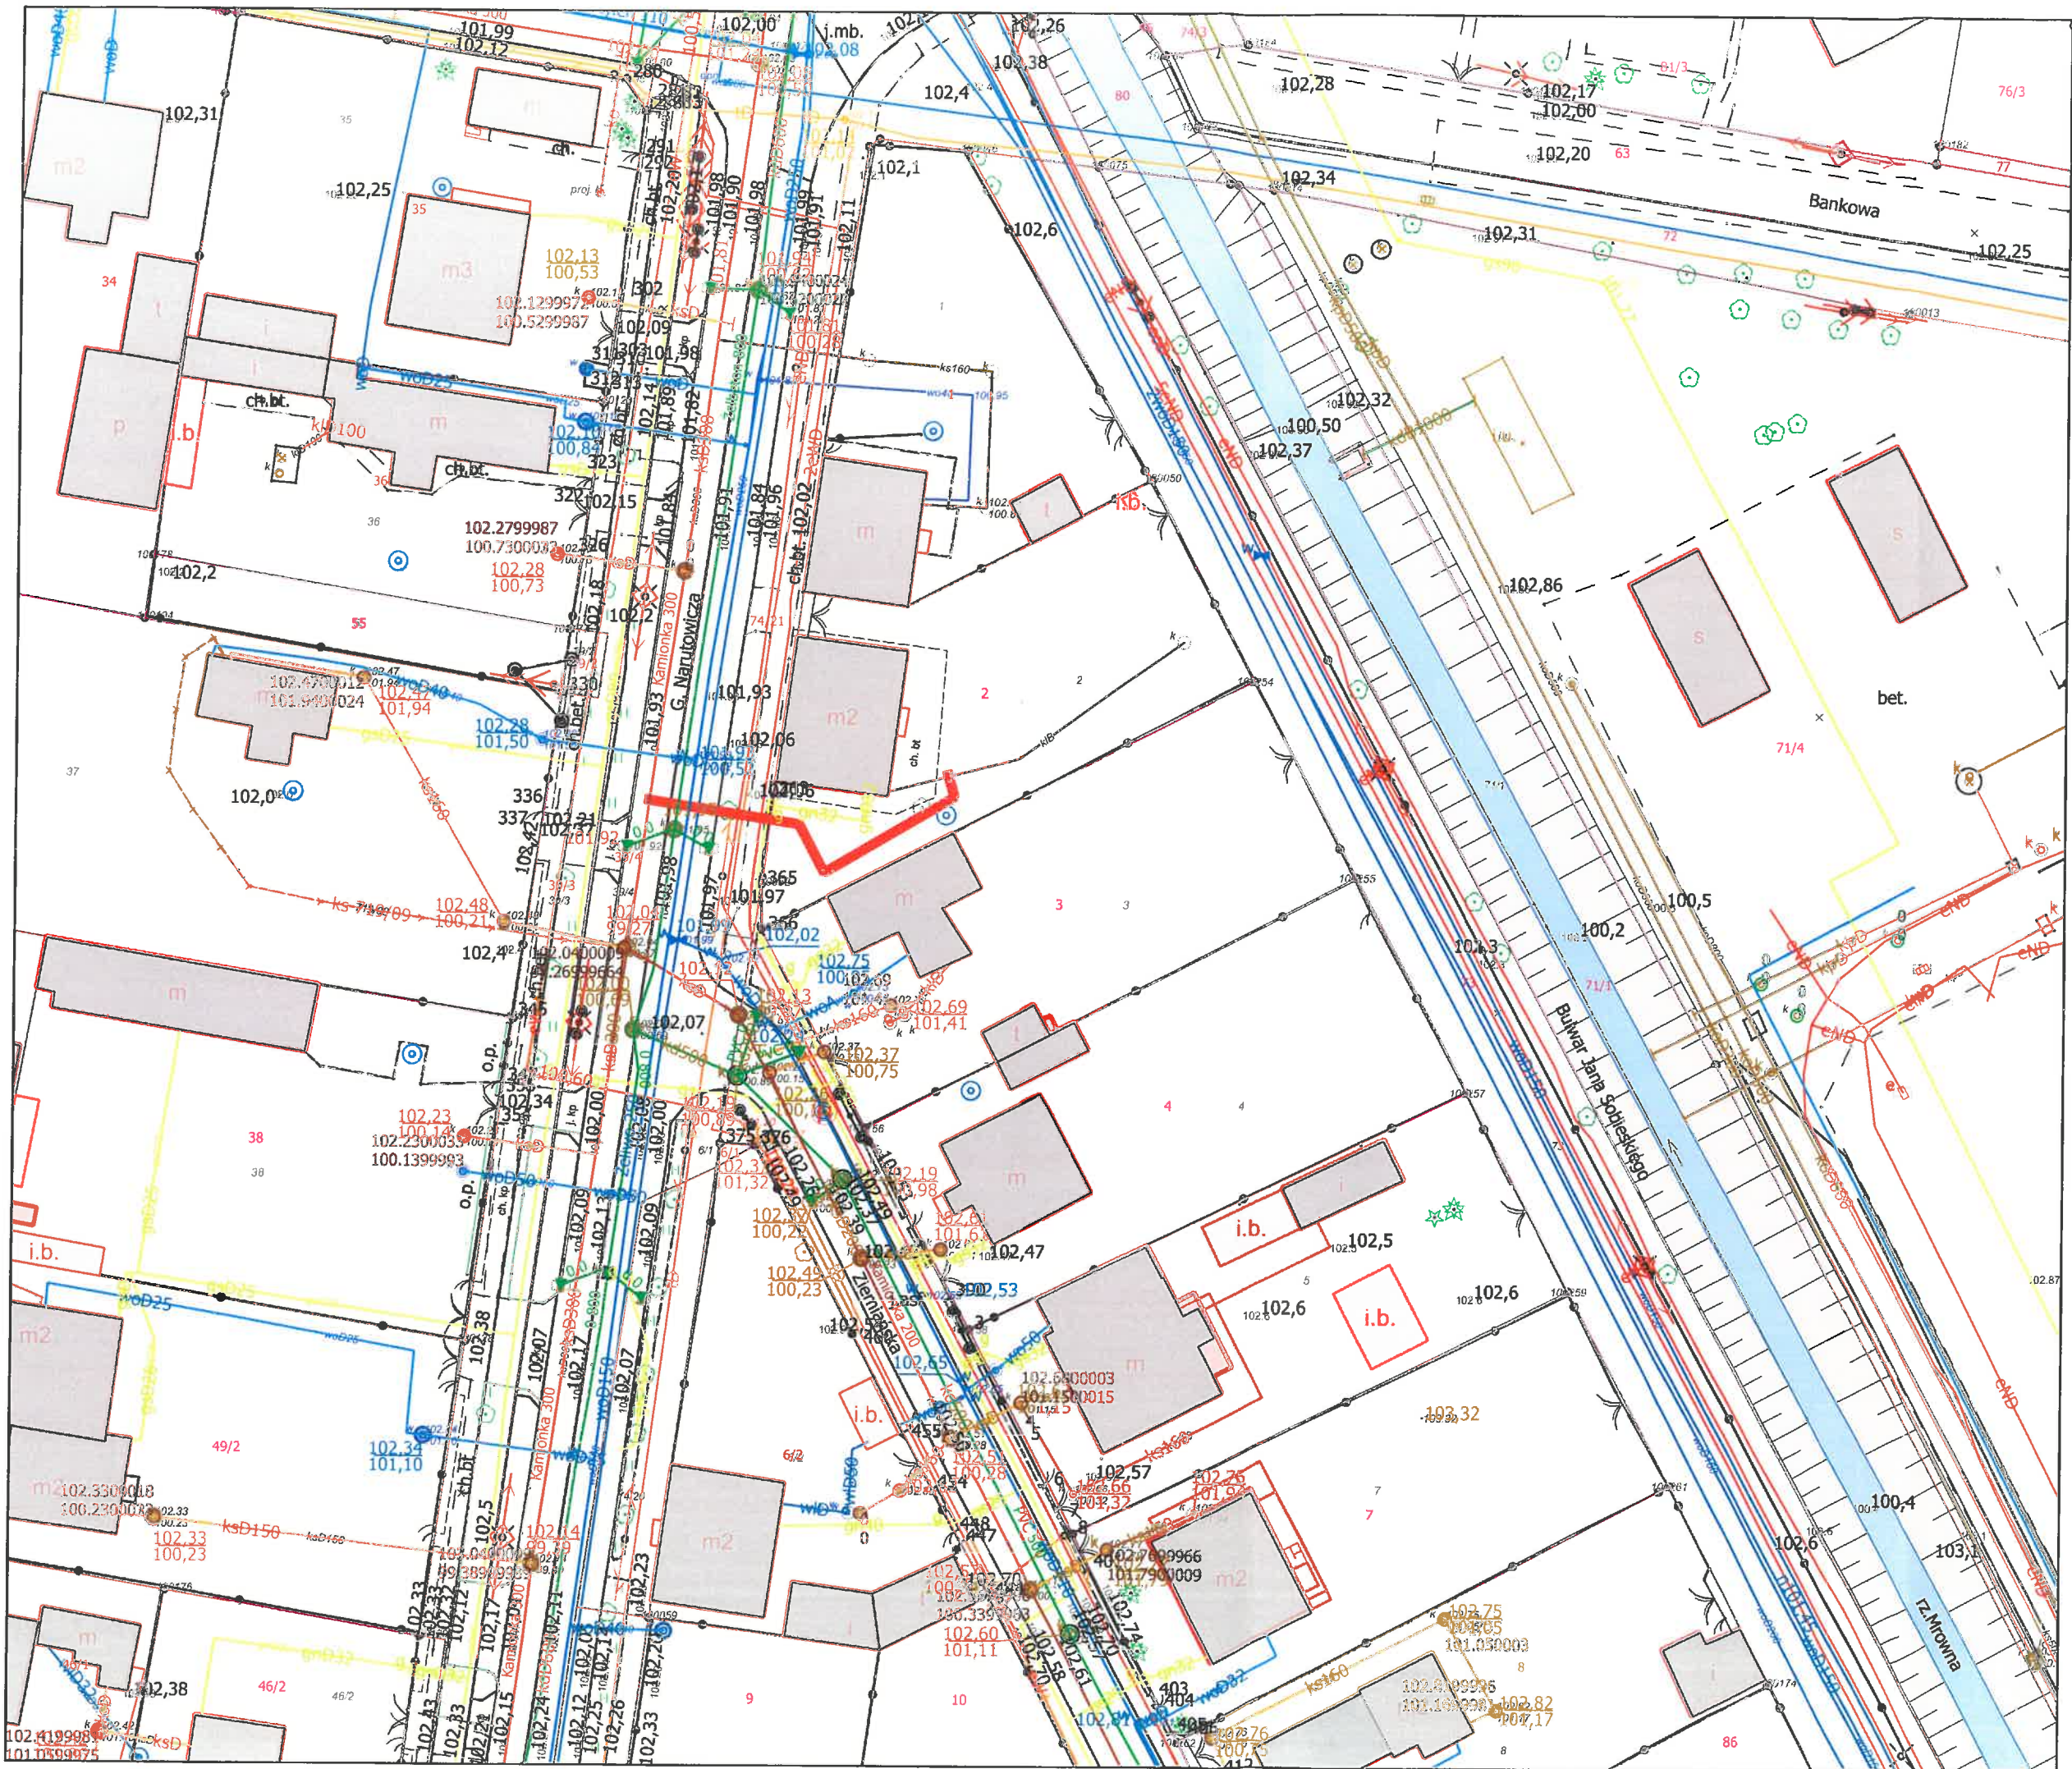

Przyłącze kanalizacji sanitarnej
Adres: ul. Sikorskiego 4
Grodzisk Mazowiecki
dz. nr ew. 24 obręb 60

Przyłącze kanalizacji sanitarnej
 Adres: ul. Zakątek 6
 Grodzisk Mazowiecki
 dz. nr ew. 112 obręb 58

Przyłącze kanalizacji sanitarnej
 Adres: ul. Śródkowa 95
 Kady
 dz. nr ew. 59/2

Przyłącze kanalizacji sanitarnej
Adres: ul. Garbarska 7
Grodzisk Mazowiecki
dz. nr ew. 28/1 obręb 27

Przyłącze wodociągowe
 i kanalizacji sanitarnej
 Adres: ul. Okężna
 Grodzisk Mazowiecki
 dz. nr ew. 57/2 obręb 63

Przyłącze wodociągowe
 Adres: ul. Sokoła 12A
 Grodzisk Mazowiecki
 dz. nr ew. 48 obręb 49

Przyłącze kanalizacji sanitarnej
 Adres: ul. Narutowicza 50
 Grodzisk Mazowiecki
 dz. nr ew. 2 obręb 17

Przyłącze wodociągowe
i kanalizacji sanitarnej
Adres: ul. Sowińskiego 43
Grodzisk Mazowiecki
dz. nr ew. 2 obręb 43

Przyłącze kanalizacji sanitarnej
 Adres: ul. Głogowa 8
 Grodzisk Mazowiecki
 dz. nr ew. 56/2 obręb 21

Przyłącze wodociągowe
 Adres: Tłuste 5
 Tłuste
 dz. nr ew. 62

Przyłącze kanalizacji sanitarnej
 Adres: ul. 3 Maja 47
 Grodzisk Mazowiecki
 dz. nr ew. 3 obręb 30