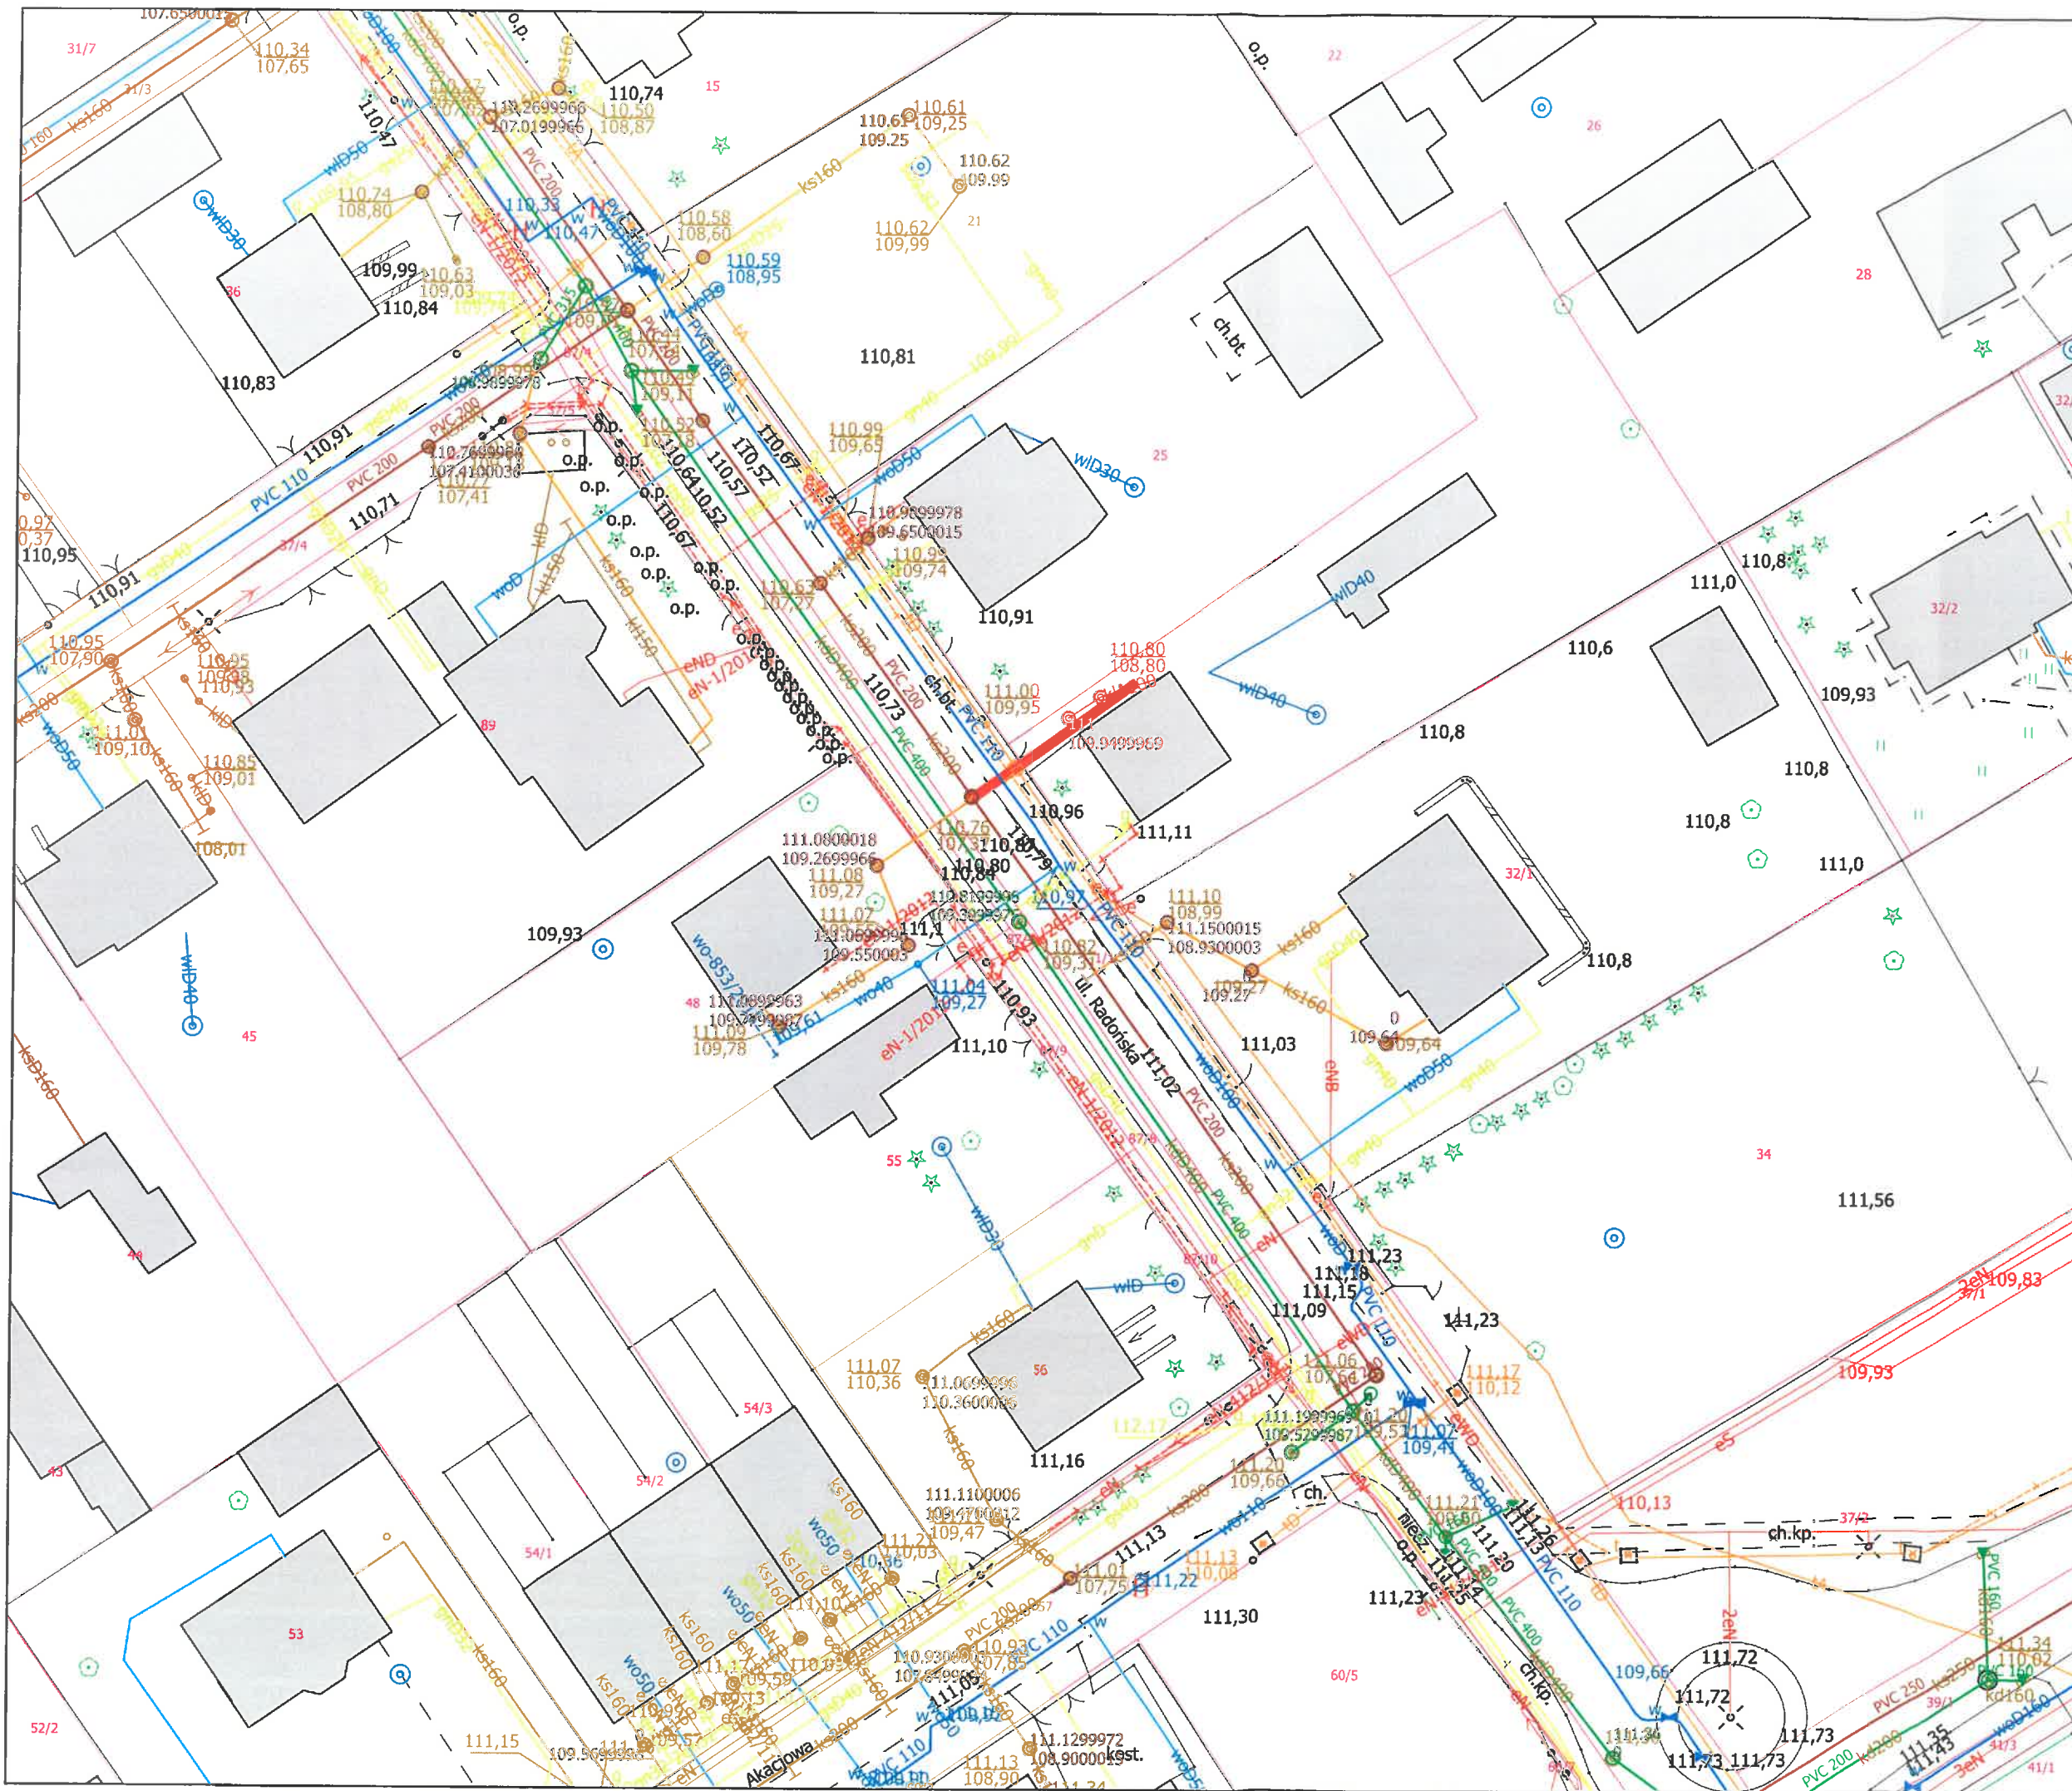

Przyłącze kanalizacji sanitarnej
Adres: ul. Radońska 16
Grodzisk Mazowiecki
dz. nr ew. 27 obręb 67