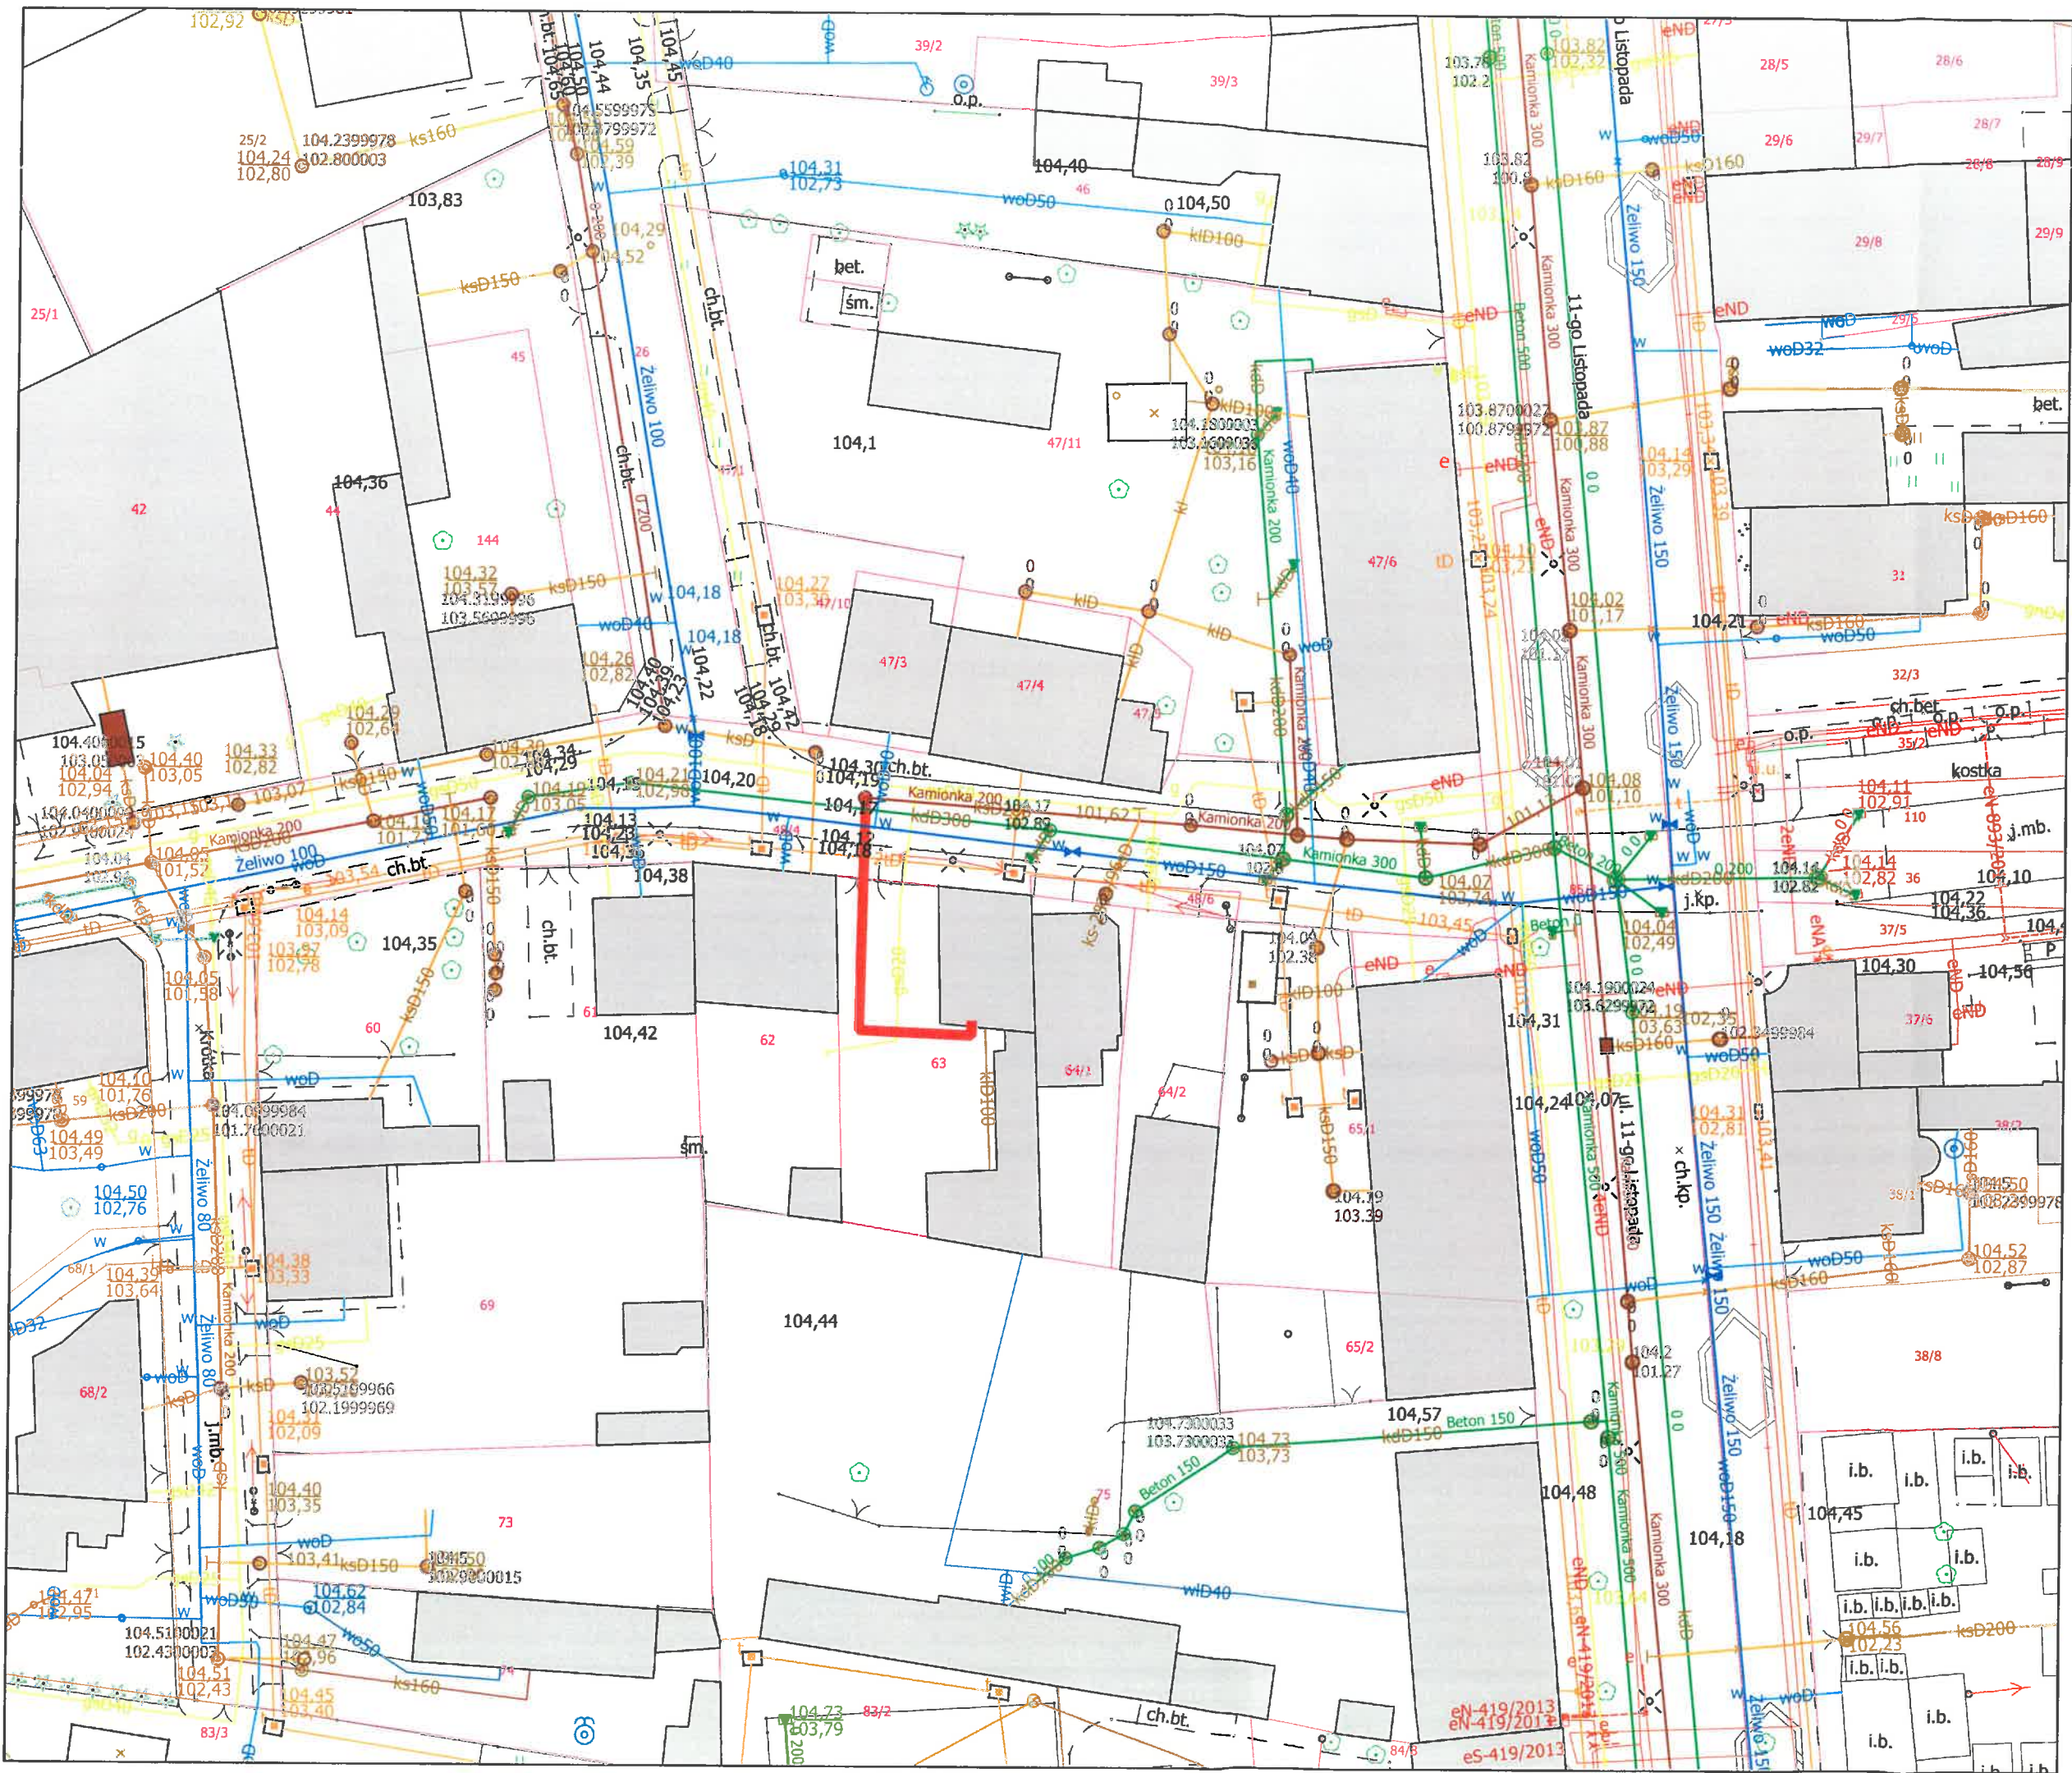

Przyłącze kanalizacji sanitarnej
Adres: ul. Sikorskiego 4
Grodzisk Mazowiecki
dz. nr ew. 24 obręb 60

Przyłącze kanalizacji sanitarnej
 Adres: ul. Zakątek 6
 Grodzisk Mazowiecki
 dz. nr ew. 112 obręb 58

Przyłącze kanalizacji sanitarnej
 Adres: ul. Szoslanda 26
 Adamowizna
 dz. nr ew. 169/10

Przyłącze wodociągowe
i kanalizacji sanitarnej
Adres: ul. Orłat 16
Grodzisk Mazowiecki
dz. nr ew. 64/1 obręb 63

Przyłącze kanalizacji sanitarnej
 Adres: ul. Chlewińska 27
 Grodzisk Mazowiecki
 dz. nr ew. 7 obręb 2

Przyłącze kanalizacji sanitarnej
 Adres: ul. Królewska 24
 Grodzisk Mazowiecki
 dz. nr ew. 28 obręb 36

Przyłącze wodociągowe
 Adres: ul. Dragońska 14
 Kady
 dz. nr ew. 10/7

Przyłącze kanalizacji sanitarnej
 Adres: ul. Żytnia 4
 Grodzisk Mazowiecki
 dz. nr ew. 67/6 obręb 22

Przyłącze kanalizacji sanitarnej
 Adres: ul. Rybna 6
 Grodzisk Mazowiecki
 dz. nr ew. 21/2 obręb 4

Przyłącze kanalizacji sanitarnej
 Adres: ul. Limanowskiego 5
 Grodzisk Mazowiecki
 dz. nr ew. 63 obręb 23