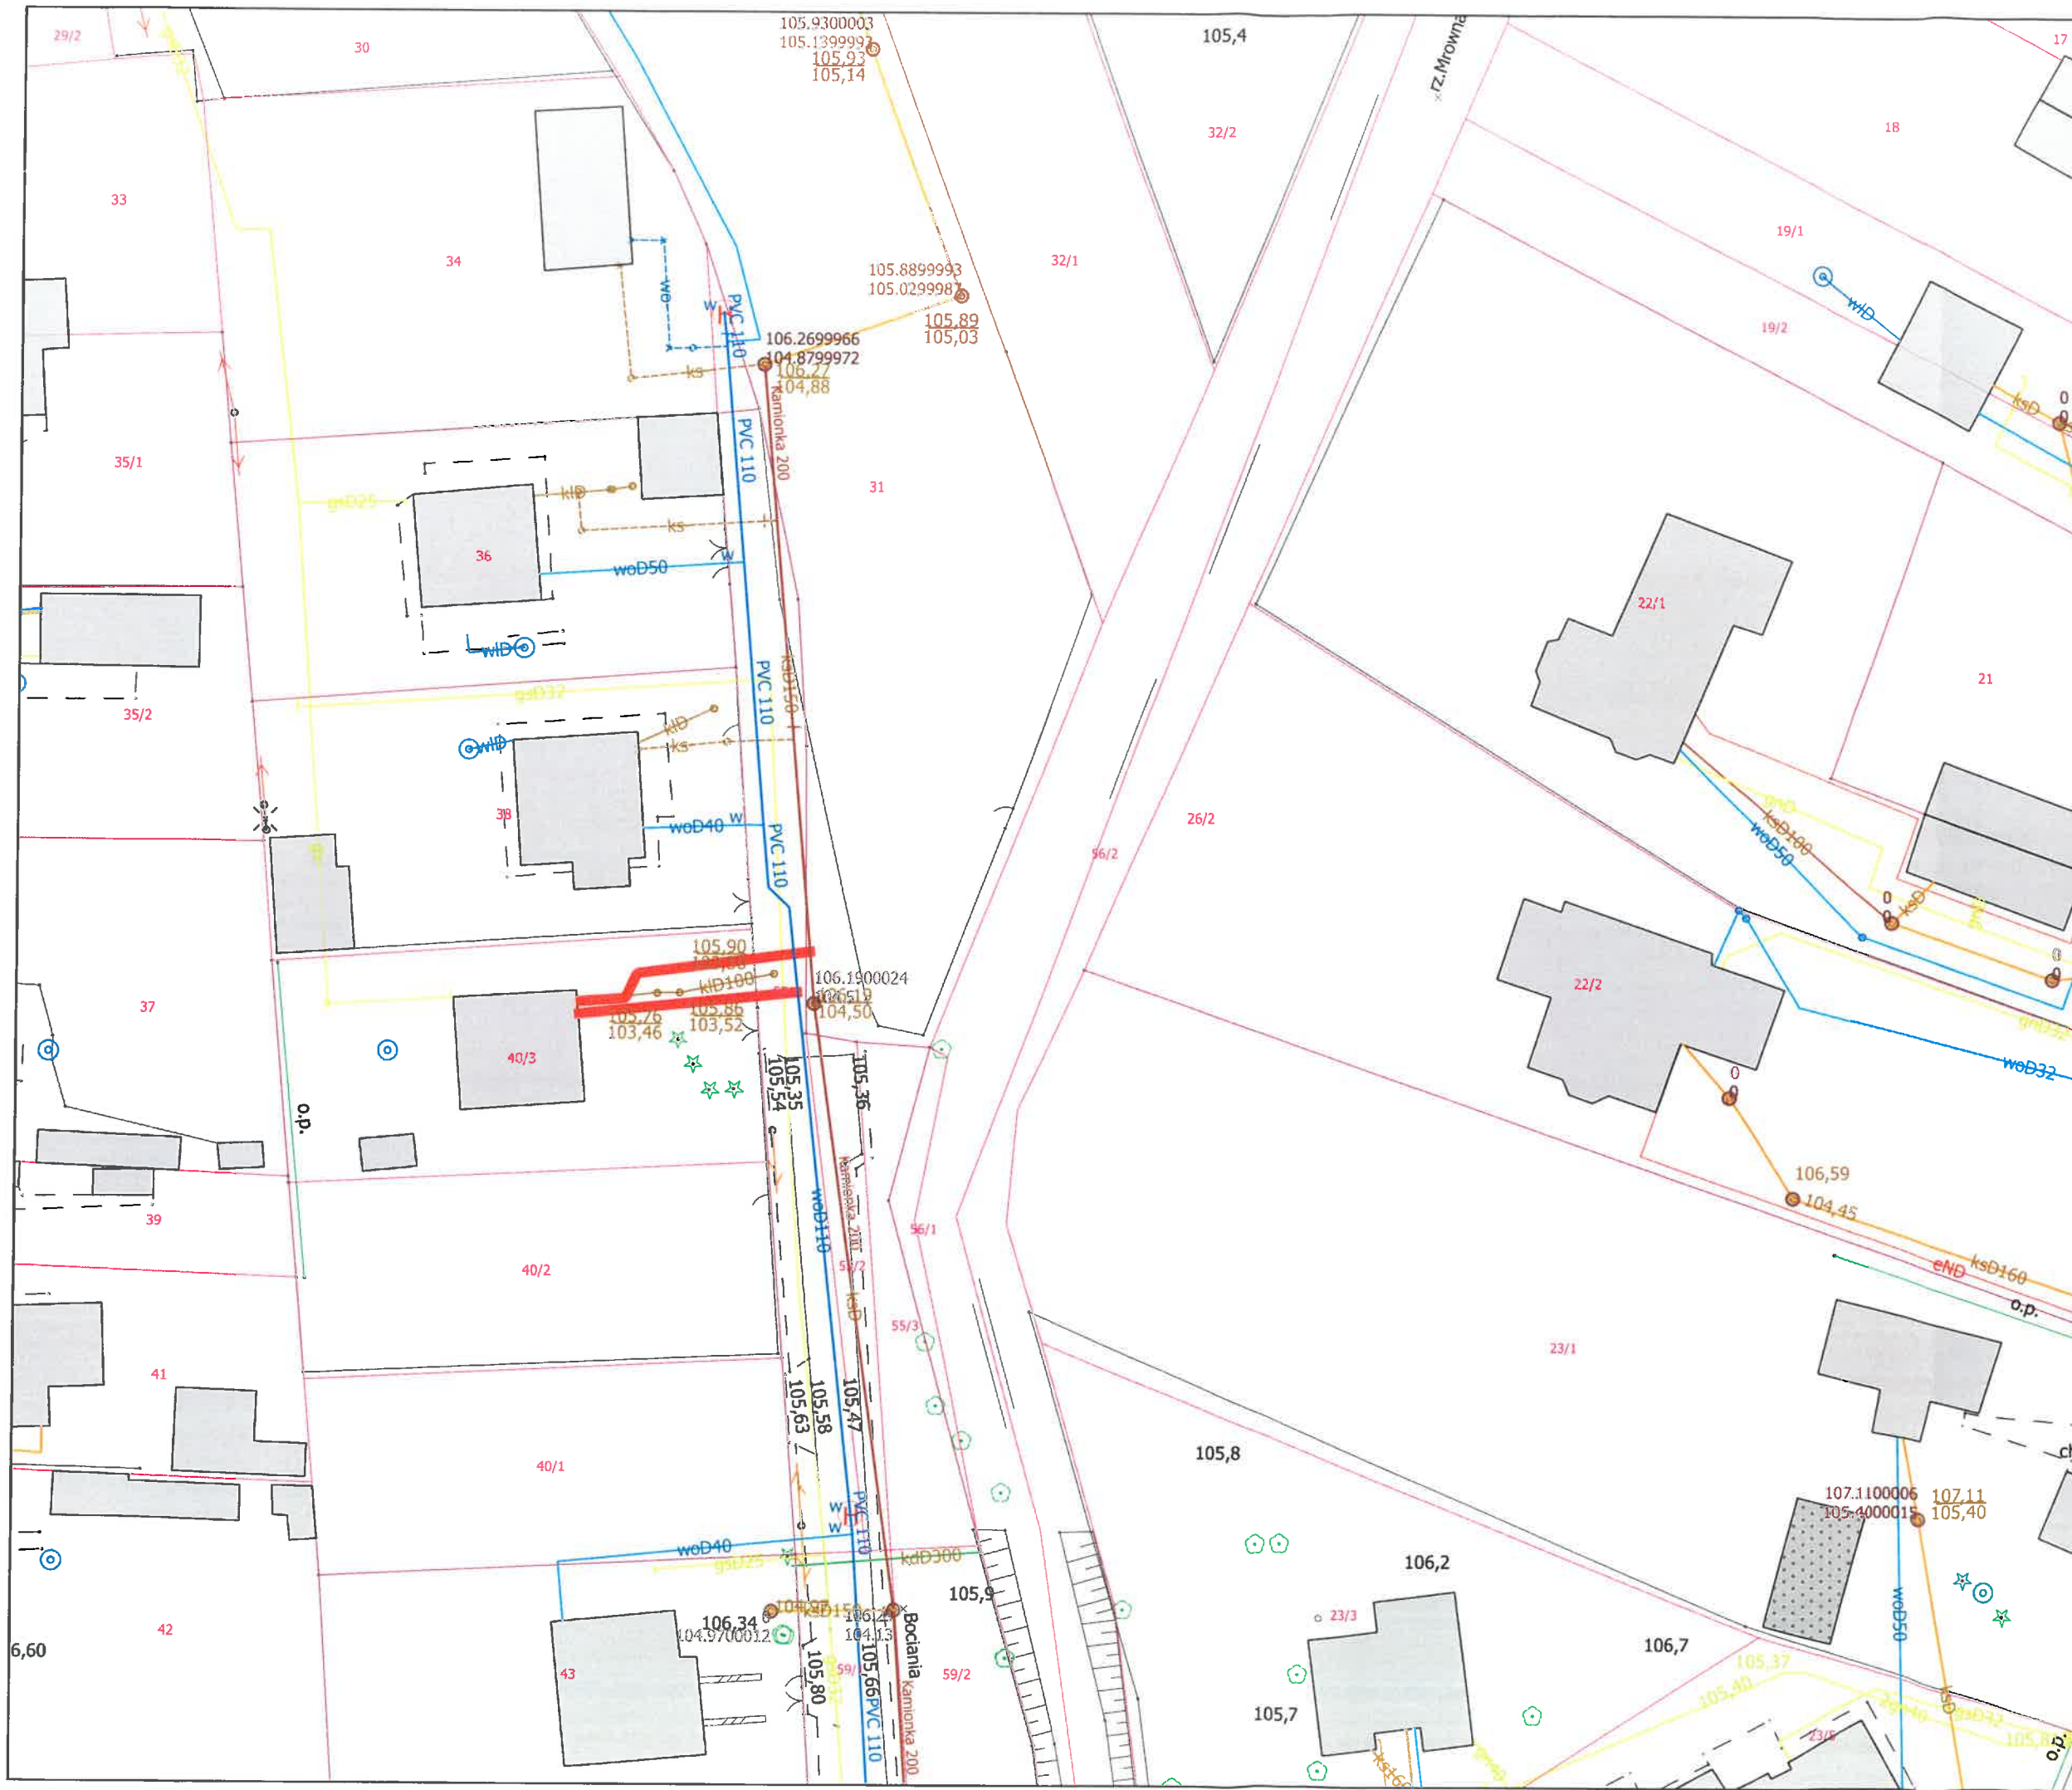

Przyłącze wodociągowe
i kanalizacji sanitarnej
Adres: ul. Bociania 9a
Grodzisk Mazowiecki
dz. nr ew. 40/3 obręb 39