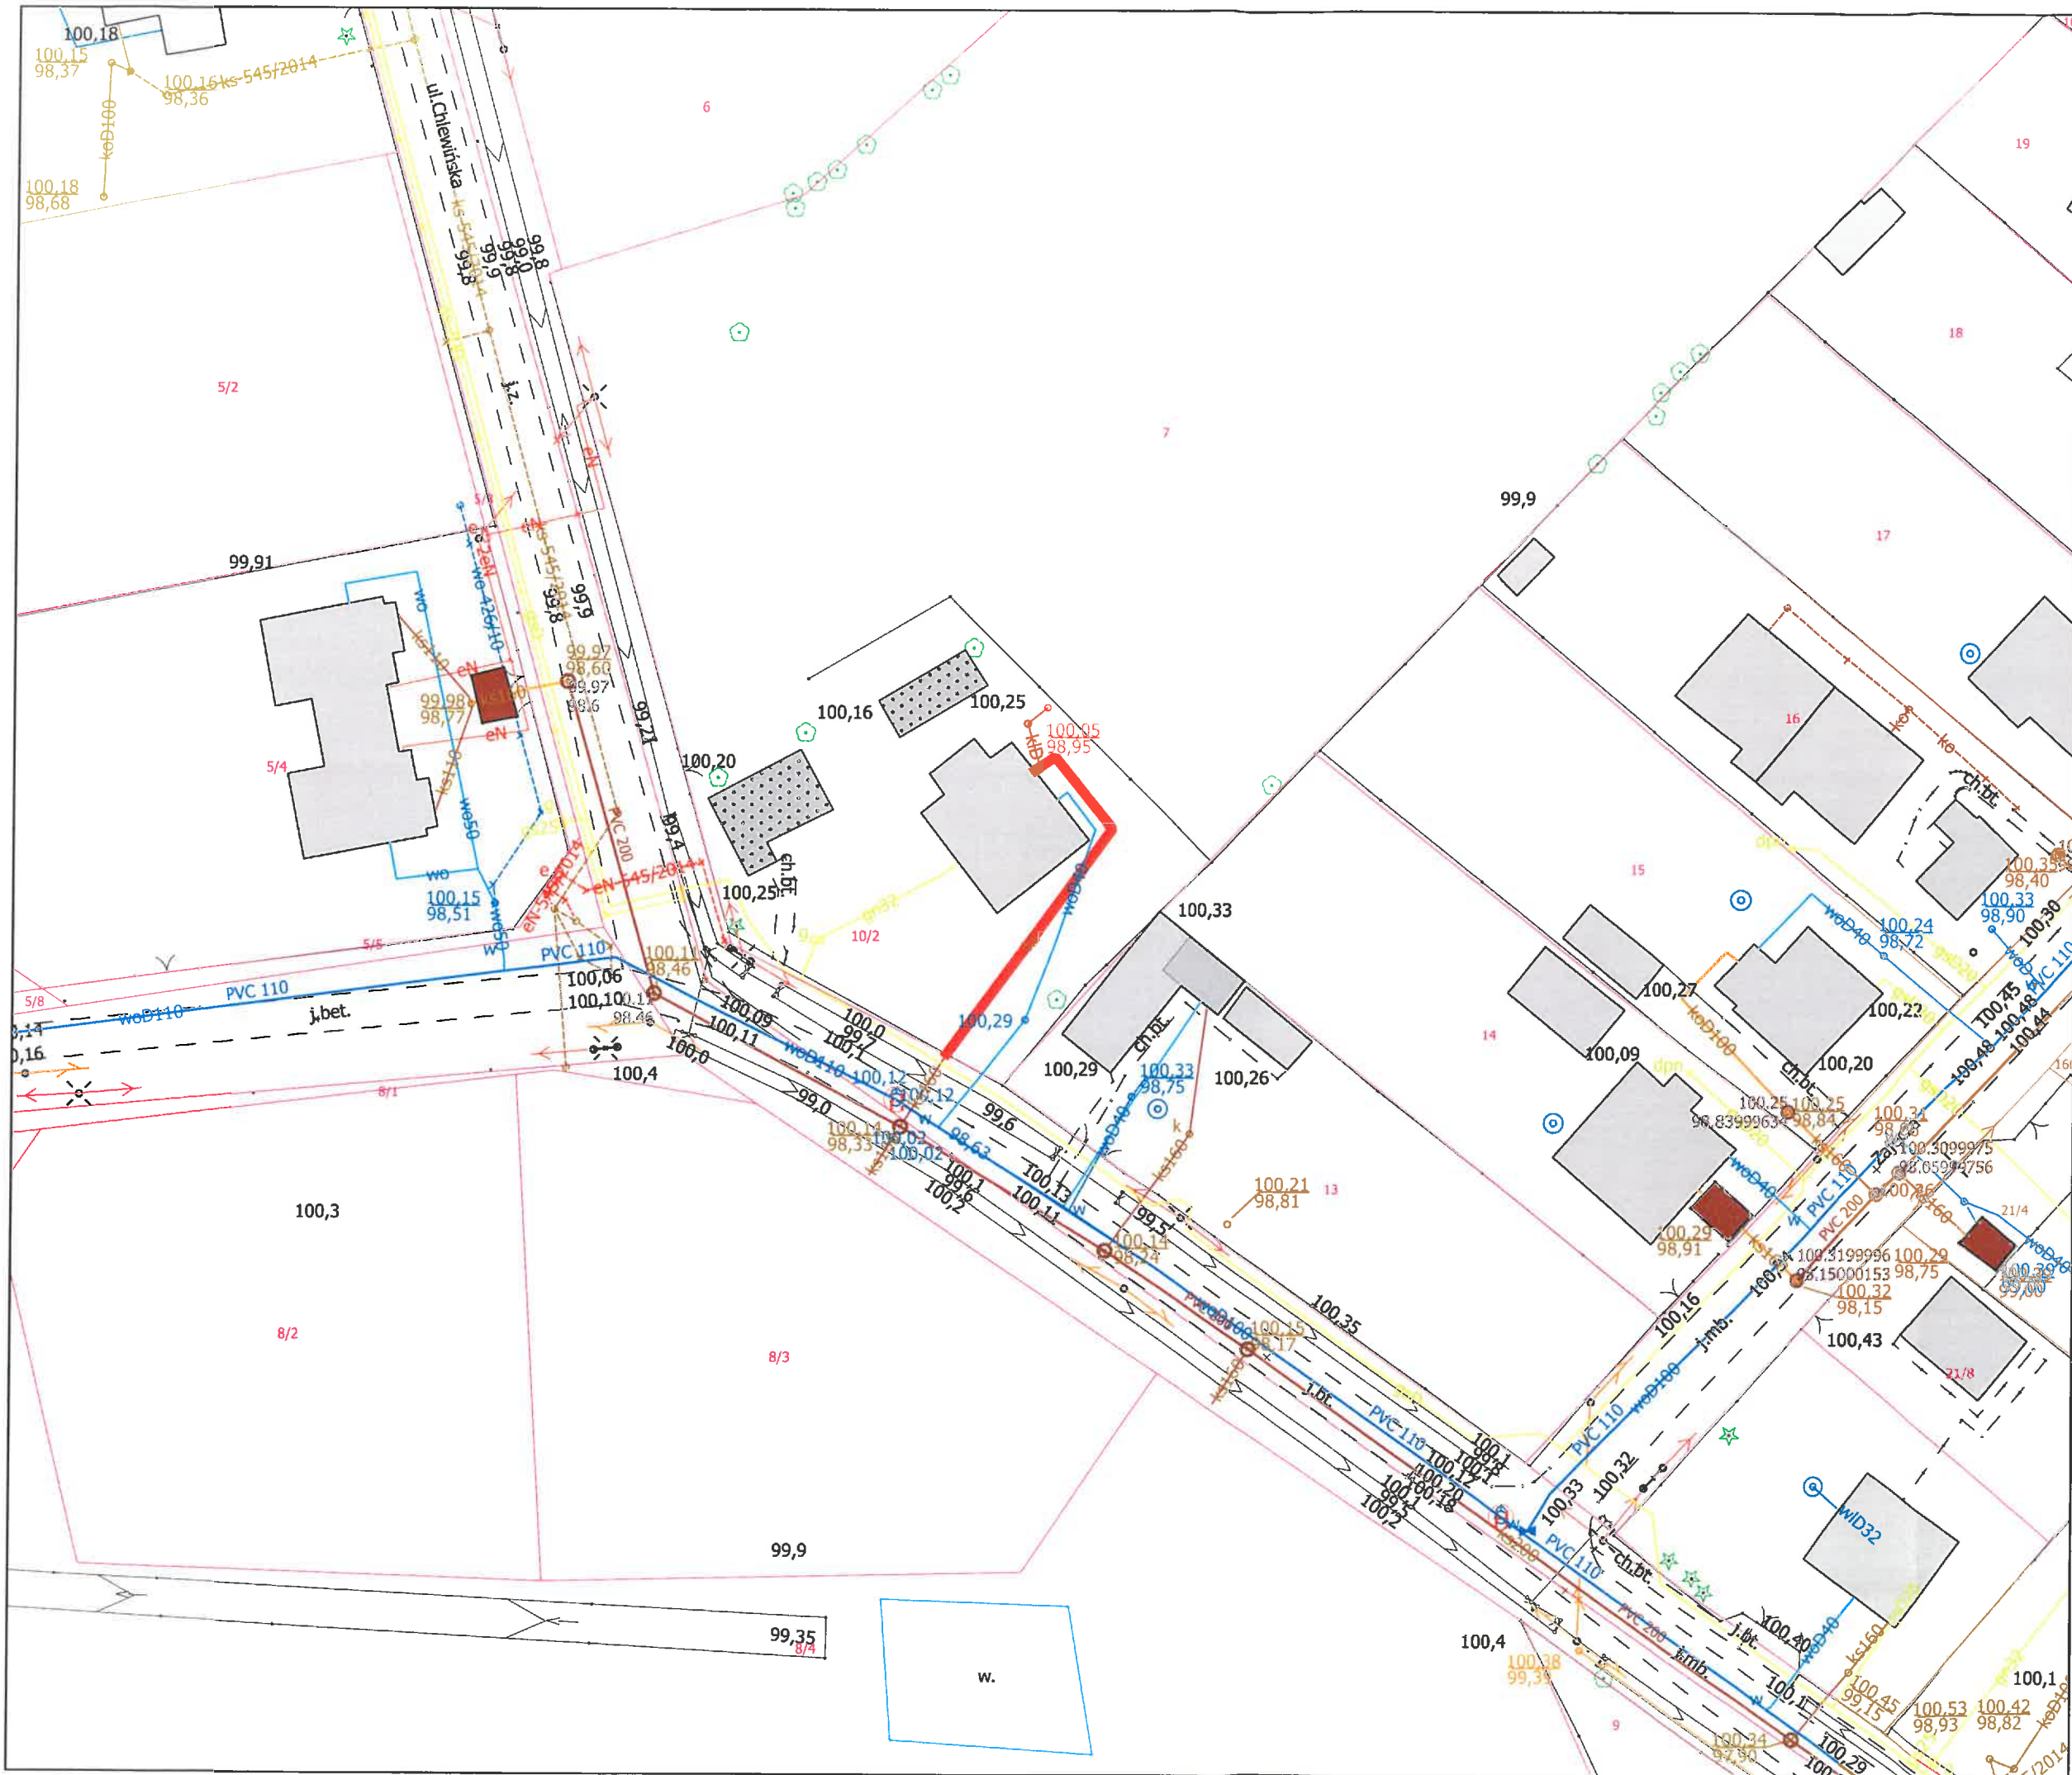

Przyłącze kanalizacji sanitarnej
Adres: ul. Sikorskiego 4
Grodzisk Mazowiecki
dz. nr ew. 24 obręb 60

Przyłącze kanalizacji sanitarnej
 Adres: ul. Zakątek 6
 Grodzisk Mazowiecki
 dz. nr ew. 112 obręb 58

Przyłącze wodociągowe
 Adres: ul. Sokoła 12A
 Grodzisk Mazowiecki
 dz. nr ew. 48 obręb 49

Przyłącze kanalizacji sanitarnej
 Adres: ul. Narutowicza 50
 Grodzisk Mazowiecki
 dz. nr ew. 2 obręb 17

Przyłącze wodociągowe
i kanalizacji sanitarnej
Adres: ul. Sowińskiego 43
Grodzisk Mazowiecki
dz. nr ew. 2 obręb 43

Przyłącze kanalizacji sanitarnej
 Adres: ul. Głogowa 8
 Grodzisk Mazowiecki
 dz. nr ew. 56/2 obręb 21

Przyłącze wodociągowe
 Adres: Tłuste 5
 Tłuste
 dz. nr ew. 62

Przyłącze kanalizacji sanitarnej
 Adres: ul. 3 Maja 47
 Grodzisk Mazowiecki
 dz. nr ew. 3 obręb 30

Przyłącze kanalizacji sanitarnej
 Adres: ul. Szoslanda 26
 Adamowizna
 dz. nr ew. 169/10

Przyłącze wodociągowe
i kanalizacji sanitarnej
Adres: ul. Orłat 16
Grodzisk Mazowiecki
dz. nr ew. 64/1 obręb 63

Przyłącze kanalizacji sanitarnej
 Adres: ul. Chlewińska 27
 Grodzisk Mazowiecki
 dz. nr ew. 7 obręb 2