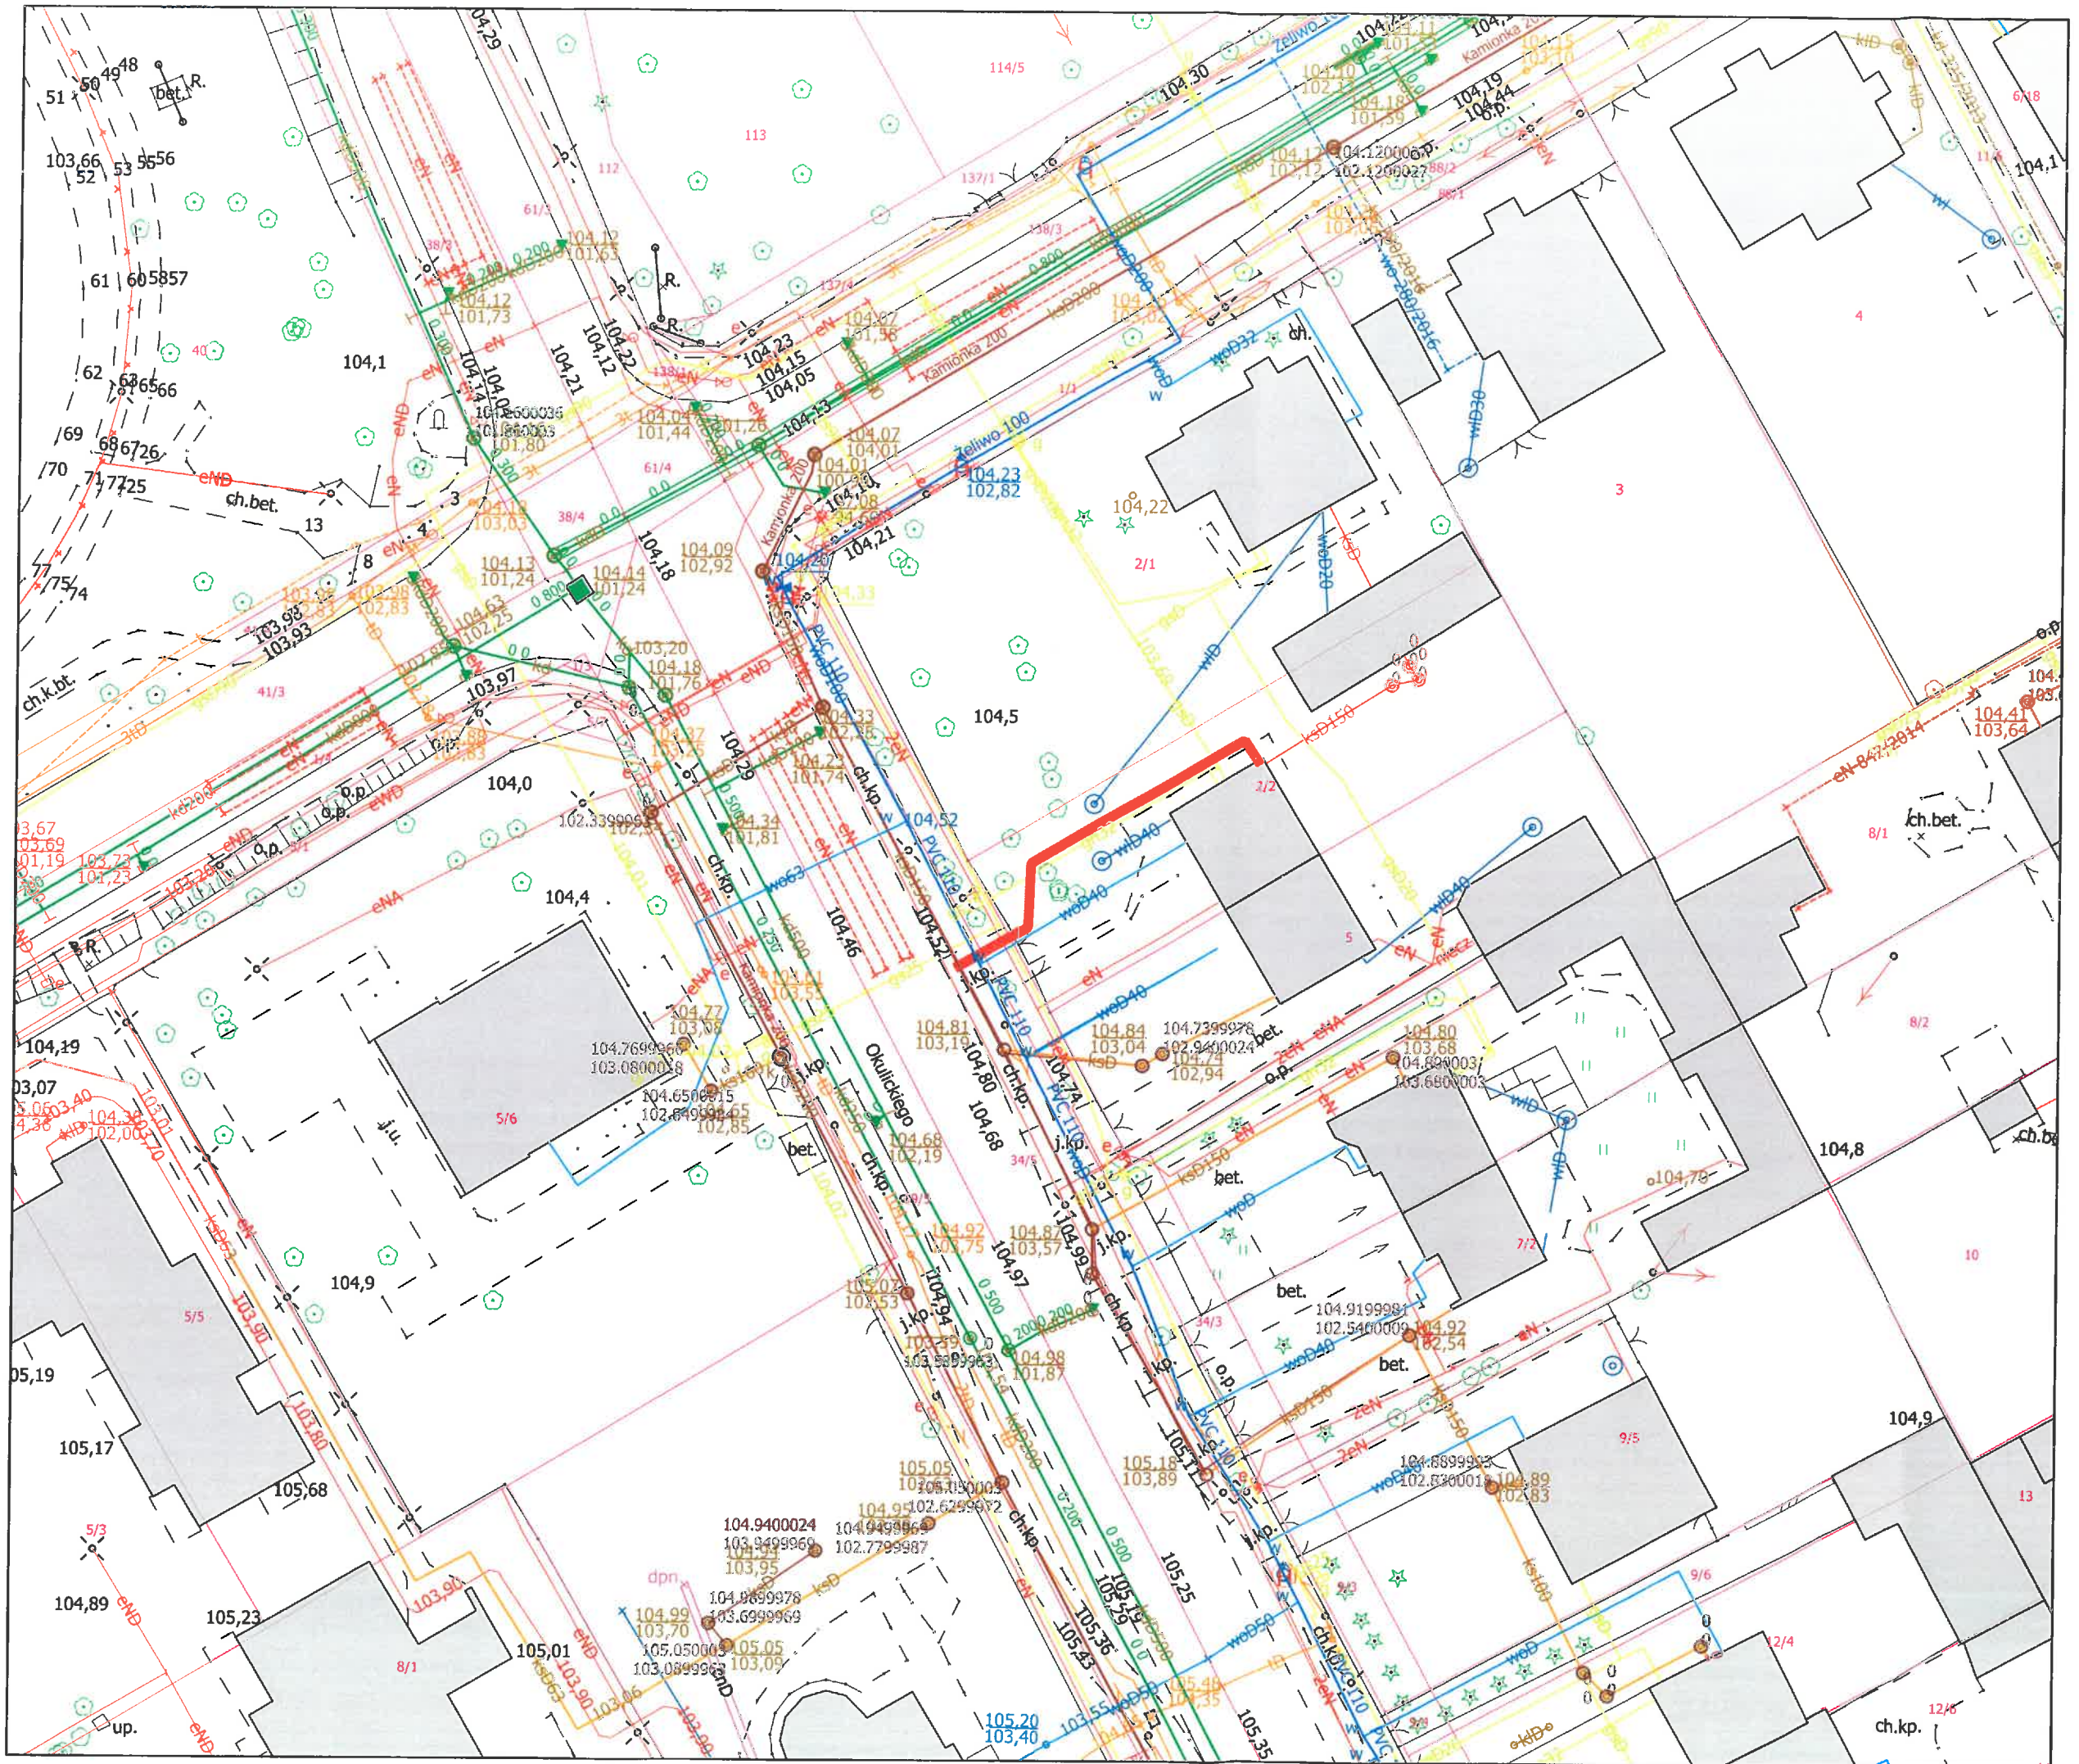

Przyłącze kanalizacji sanitarnej
Adres: ul. Okulickiego 36
Grodzisk Mazowiecki
dz. nr ew. 2/2 obręb 30