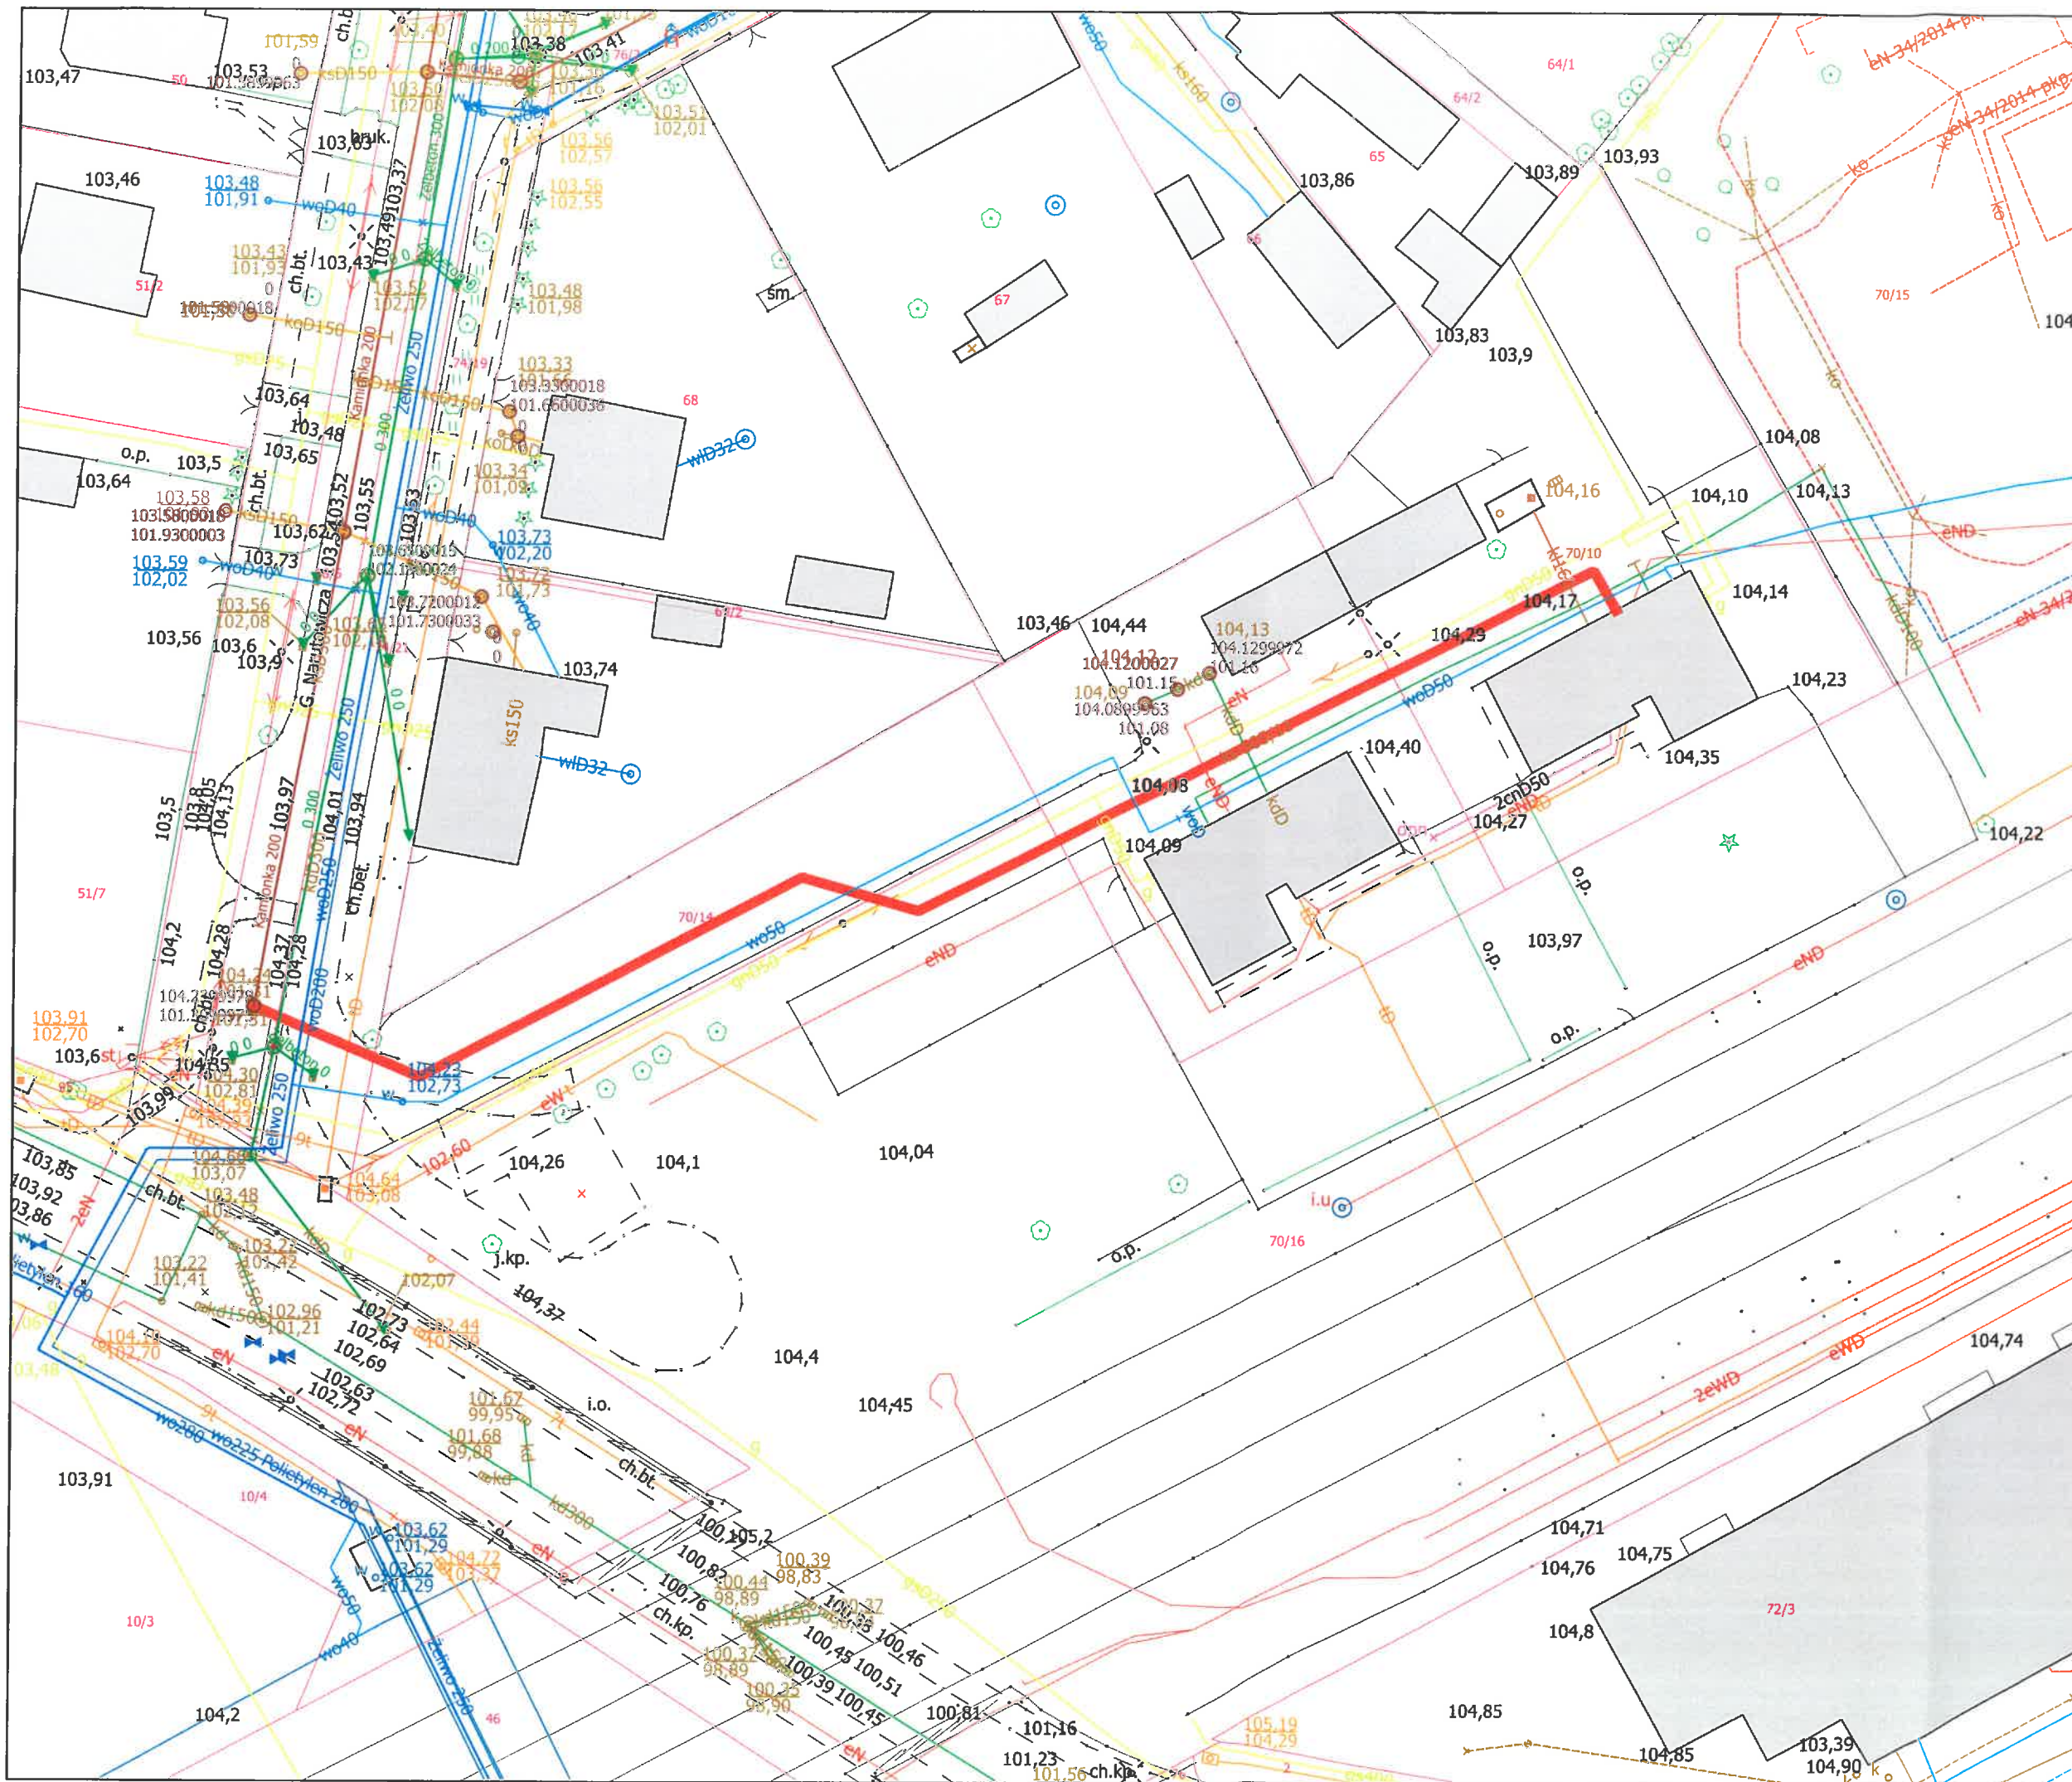

Przyłącze kanalizacji sanitarnej
Adres: ul. Bałtycka 36A i 36B
Grodzisk Mazowiecki
dz. nr ew. 70/9, 70/10 obręb 17