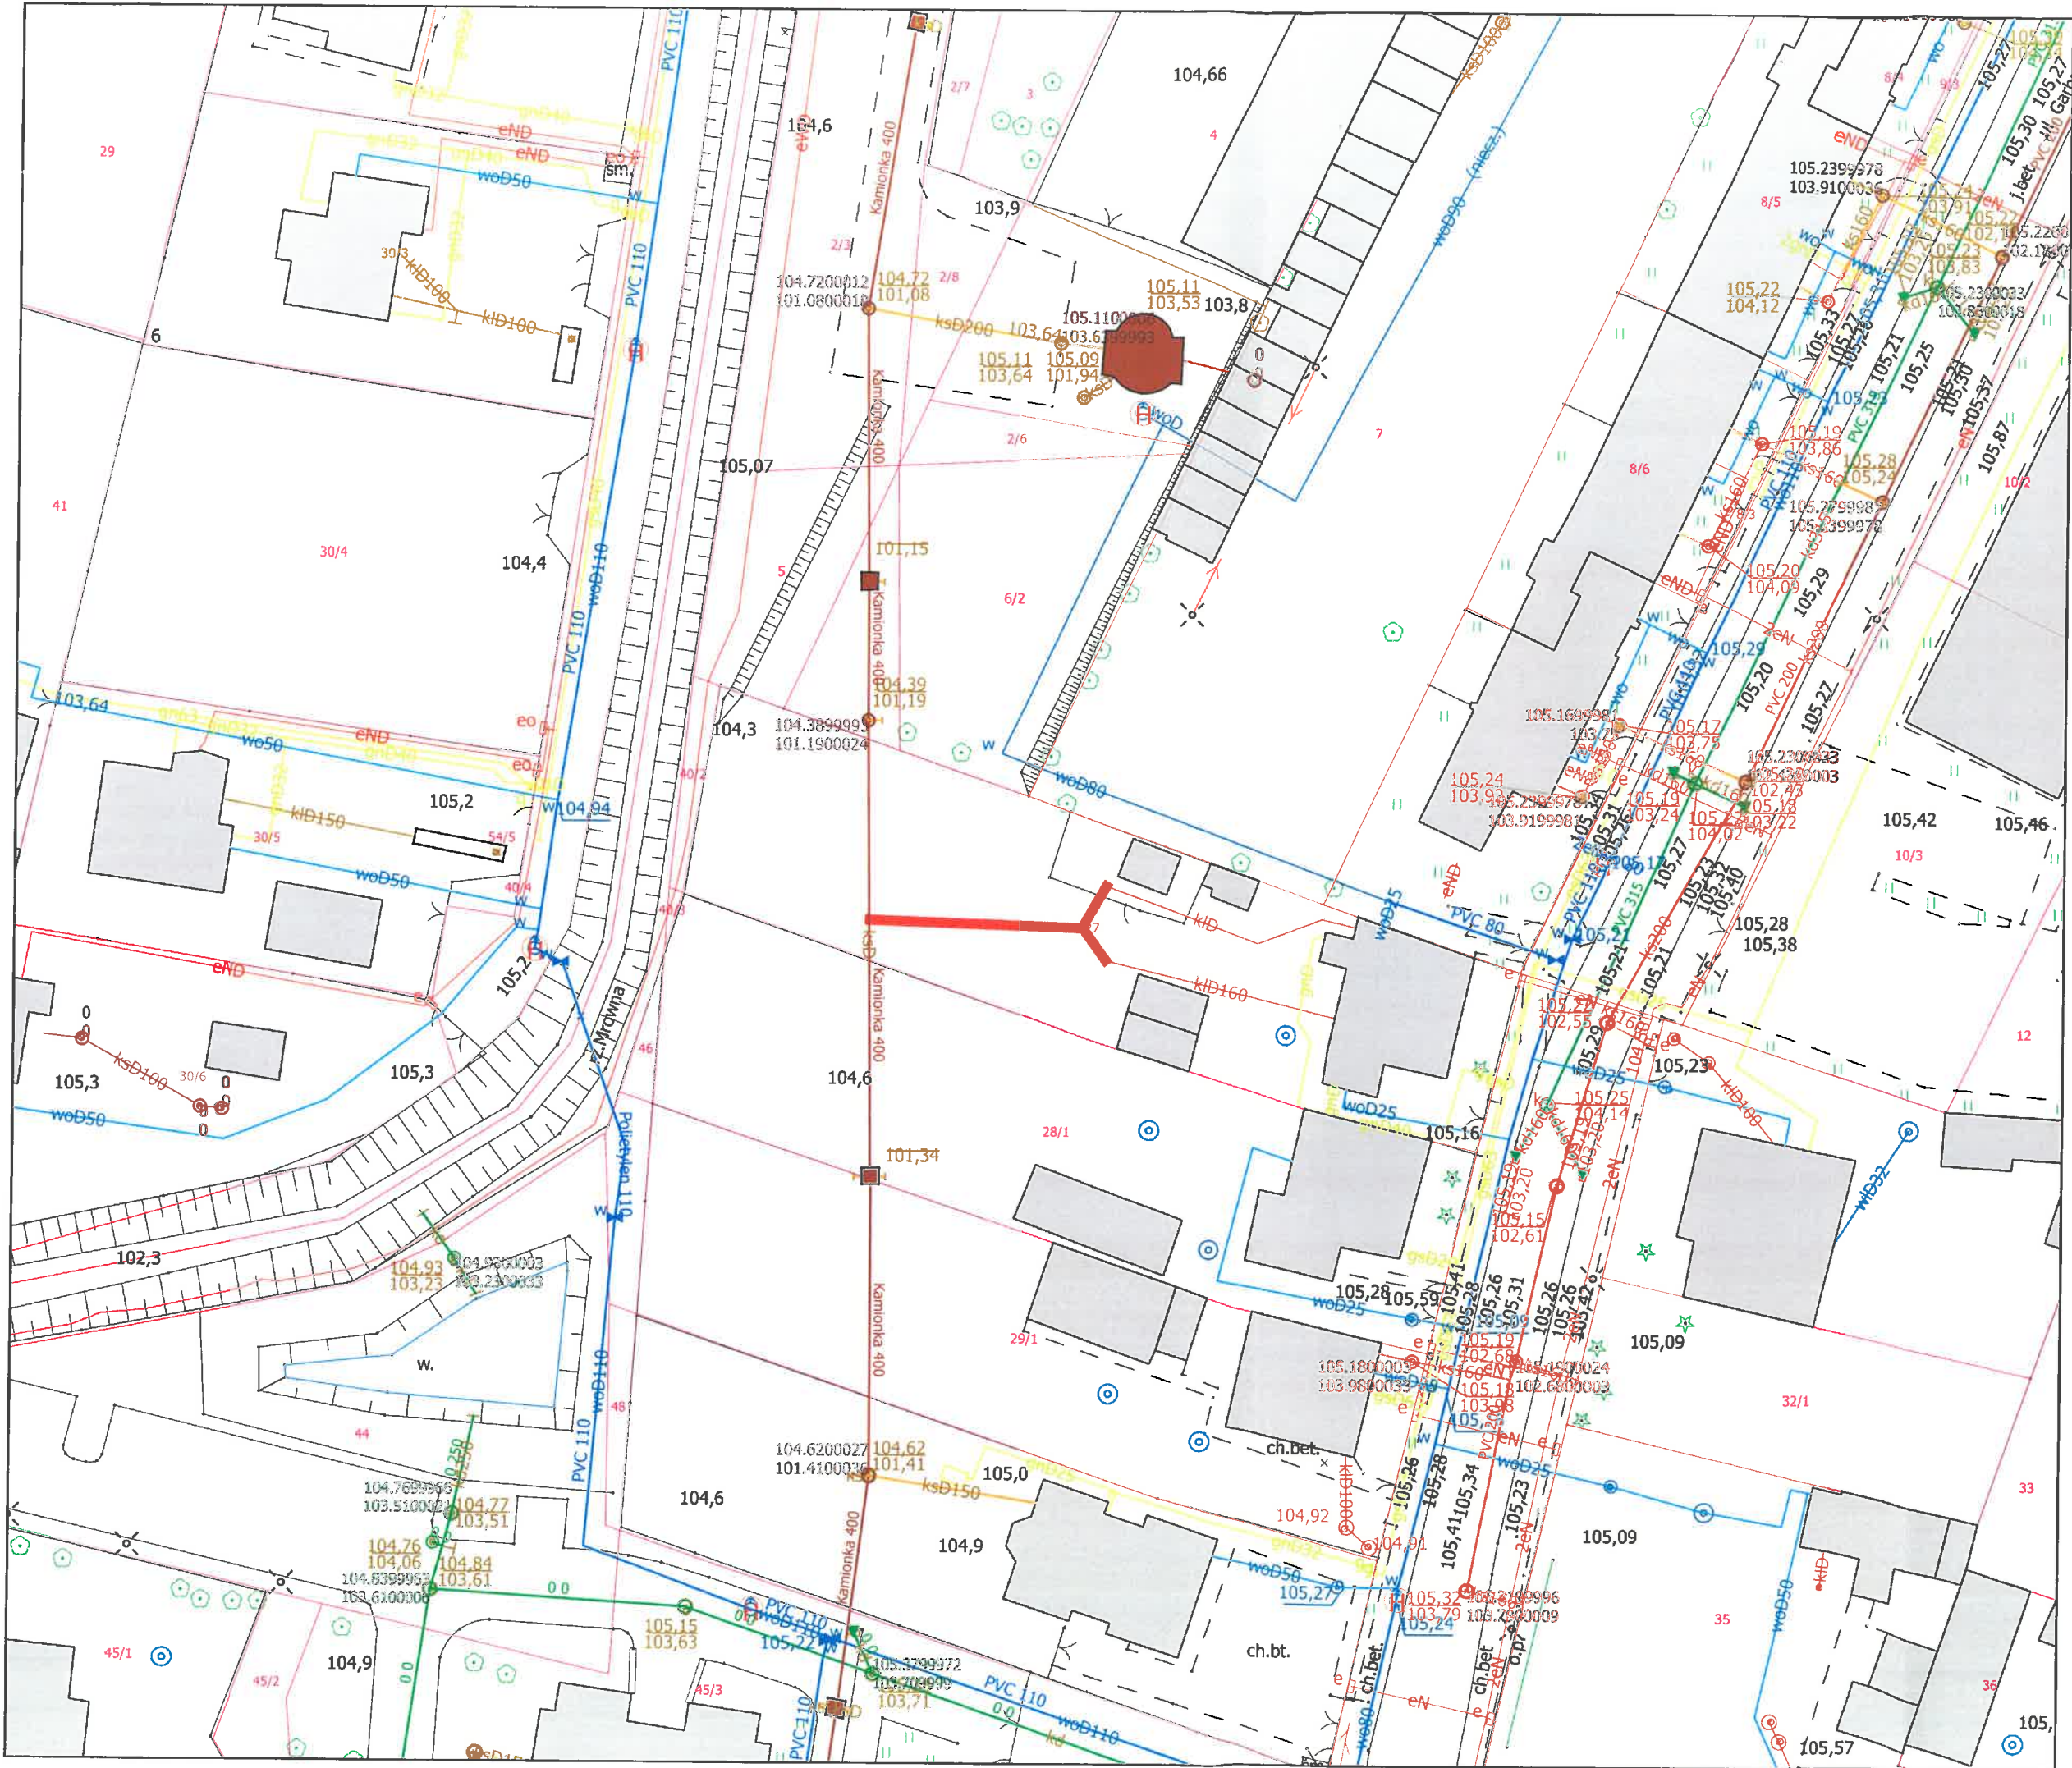

Przyłącze kanalizacji sanitarnej
Adres: ul. Garbarska 9
Grodzisk Mazowiecki
dz. nr ew. 27 obręb 27