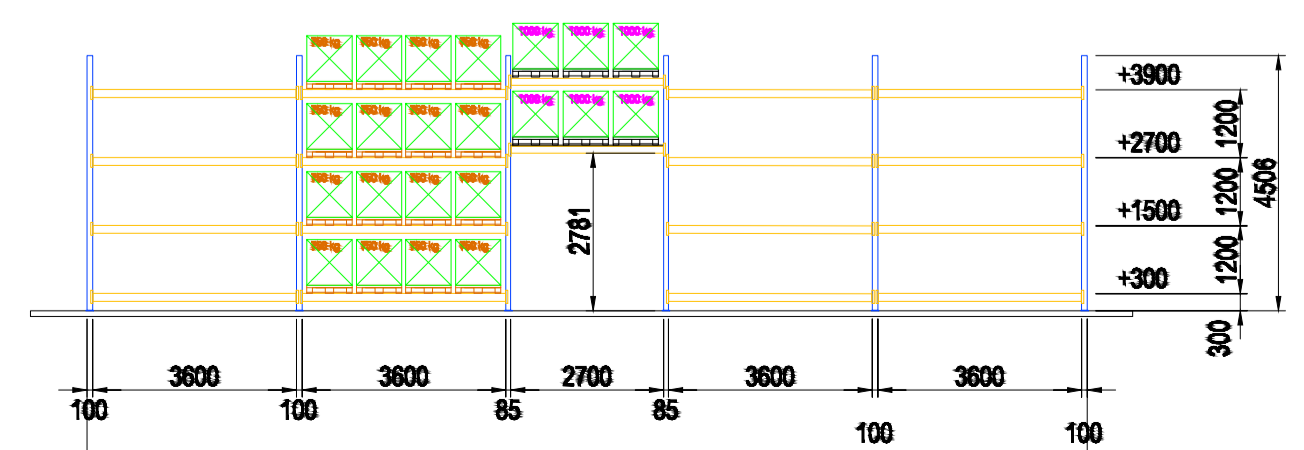

Układ poziomów składowania

Składowane palety:
Wymiary palety z ładunkiem: EURO 800mm x 1200mm
Maksymalna masa palety z ładunkiem: 750 kg / 1000 kg - 3000 kg na sekcje