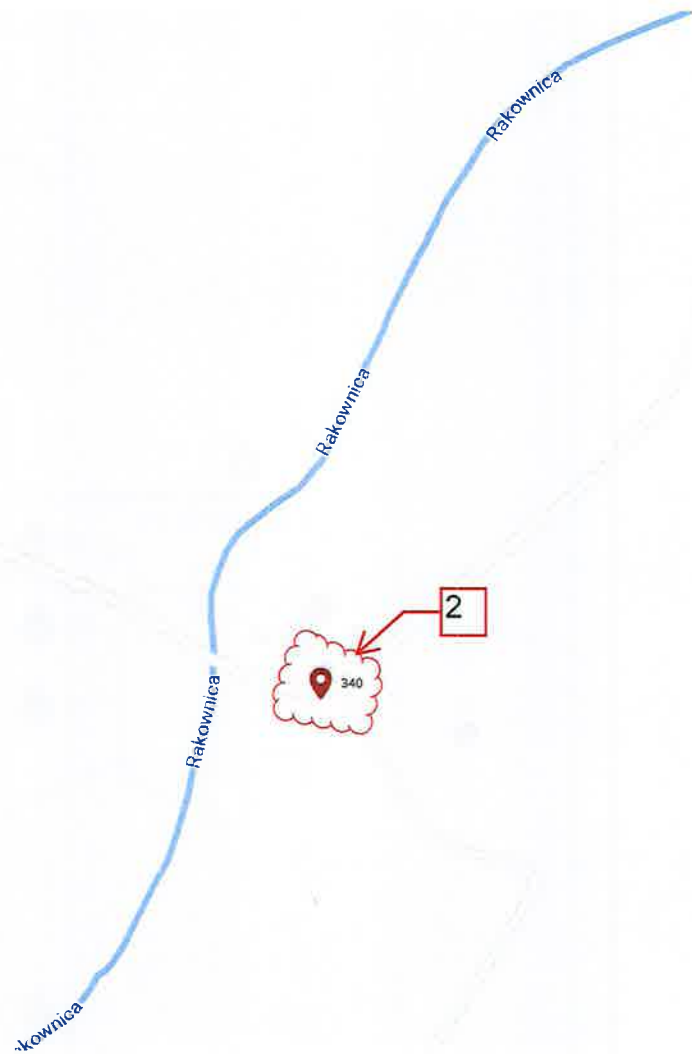

Przystań kajakowa -
Wierzyca - Wielki Podleś

Kościół
Rzymskokatolicki pw...

Szkoła Podstawowa
im. konradmirała...

MAPA 20
WIELKI PODLEŚ

MAPA 21
LORYNIEC

MAPA 22
DOBROGOSZCZ

MAPA 23
KORNE

MAPA 24
SKORZEWO

MAPA 25
WĄGLIOWICE

MAPA 26
WIELKI KLINCZ

MAPA 27
WIELKI KLINCZ

MAPA 28
NOWY KLINCZ

MAPA 29
KLOBUCZYNO

MAPA 30
KALISKA
KOŚCIERSKIE

MAPA 31
KALISKA
KOŚCIERSKIE

MAPA 32
KOŚCIERSKA
HUTA

2

35

Trzebiocha

MAPA 58
SZARLOTA

Zakątek Szarlota

Ośrodek Wypoczynkowy
Generalnej Dyrekcji...

Plac zabaw

Dom wypoczynkowy
ROMA

MAPA 59
KOŚCIERZYNA - STARE
NADLEŚNICTWO

MAPA 60
Korne

MAPA 61
KOŚCIERZYNA-
WYBUDOWANIE

MAPA 62
CZĘSTKOWO

Google

MAPA 63
GOSTOMIE

MAPA 64
WIELKI KLINCZ

MAPA 1