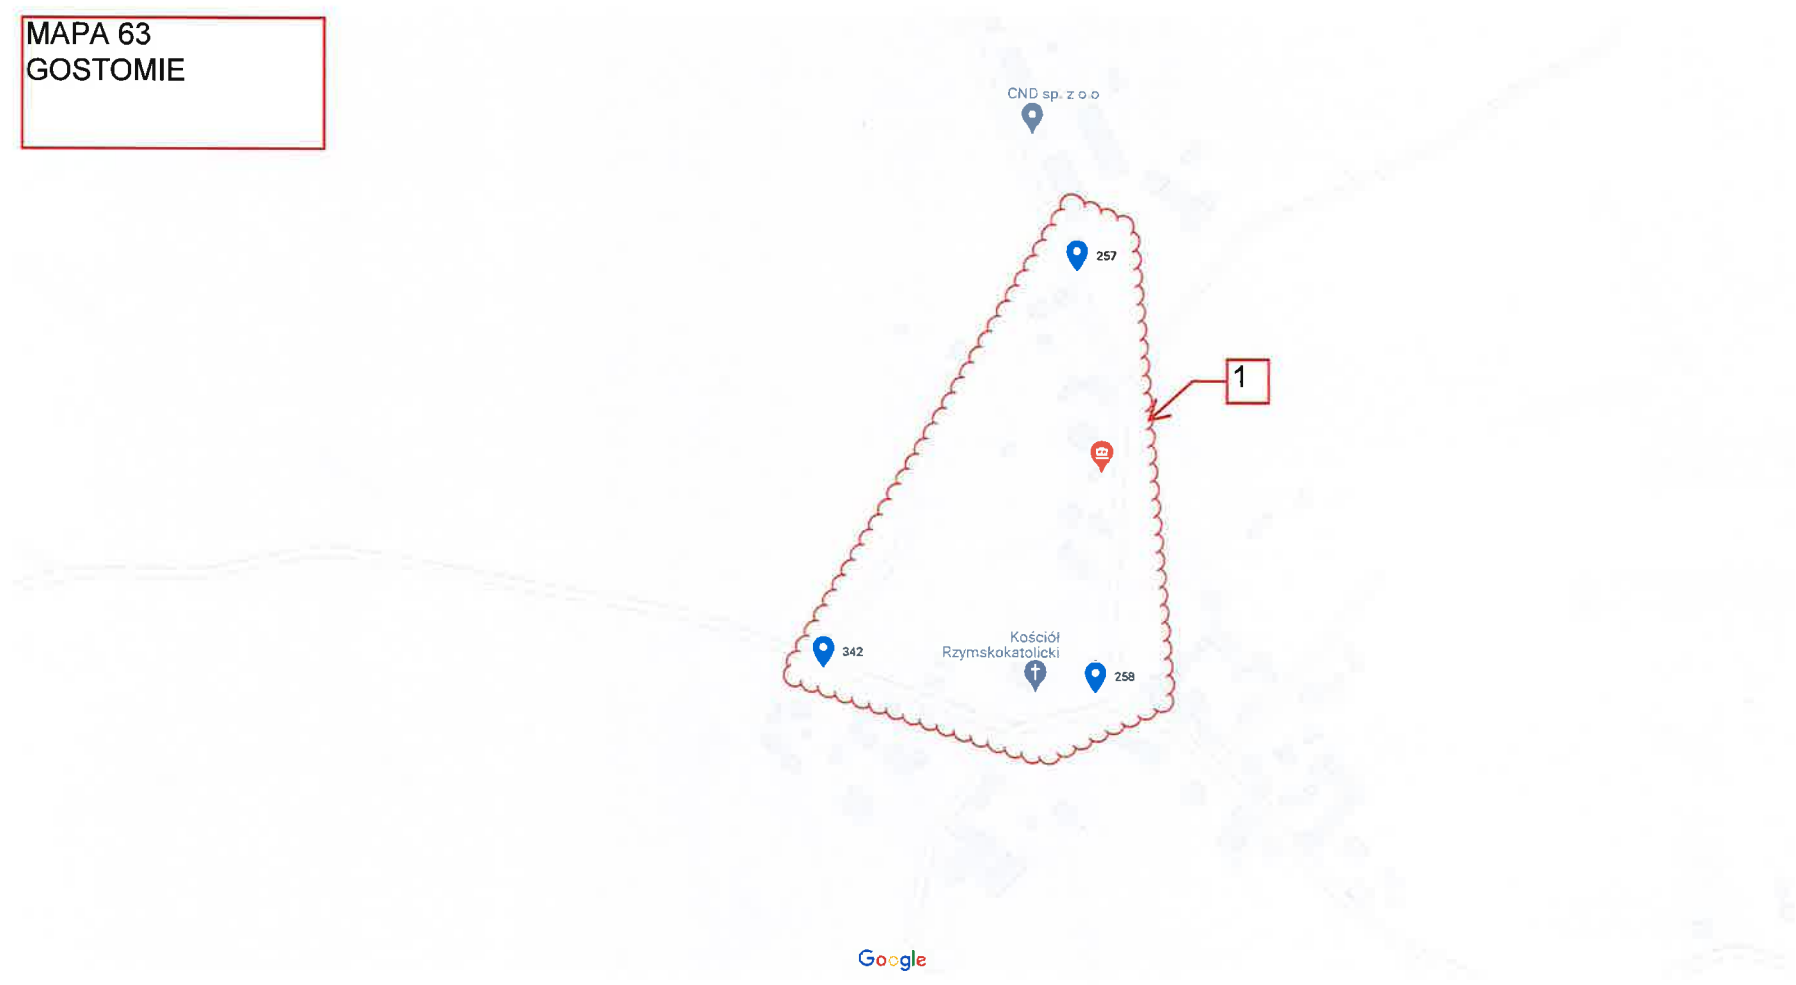

**MAPA 1
WIELKI KLINCZ**

MAPA 2

**MAPA 2
WIELKI KLINCZ**

MAPA 3
SYCOWA HUTA

MAPA 4
LIZAKI

LED

MAPA 5
LIZAKI

MAPA 4

MAPA 25
WĄGLIOWICE

MAPA 26
WIELKI KLINCZ

MAPA 27
WIELKI KLINCZ

MAPA 28
NOWY KLINCZ

MAPA 29
KLOBUCZYNO

MAPA 30
KALISKA
KOŚCIERSKIE

MAPA 31
KALISKA
KOŚCIERSKIE

MAPA 32
KOŚCIERSKA
HUTA

2

35

Trzebiocha

MAPA 58
SZARLOTA

Zakątek Szarlota

Ośrodek Wypoczynkowy
Generalnej Dyrekcji...

Plac zabaw

Dom wypoczynkowy
ROMA

MAPA 59
KOŚCIERZYNA - STARE
NADLEŚNICTWO

MAPA 60
Korne

MAPA 61
KOŚCIERZYNA-
WYBUDOWANIE

MAPA 62
CZĘSTKOWO

Google

MAPA 63
GOSTOMIE

MAPA 64
WIELKI KLINCZ

MAPA 1