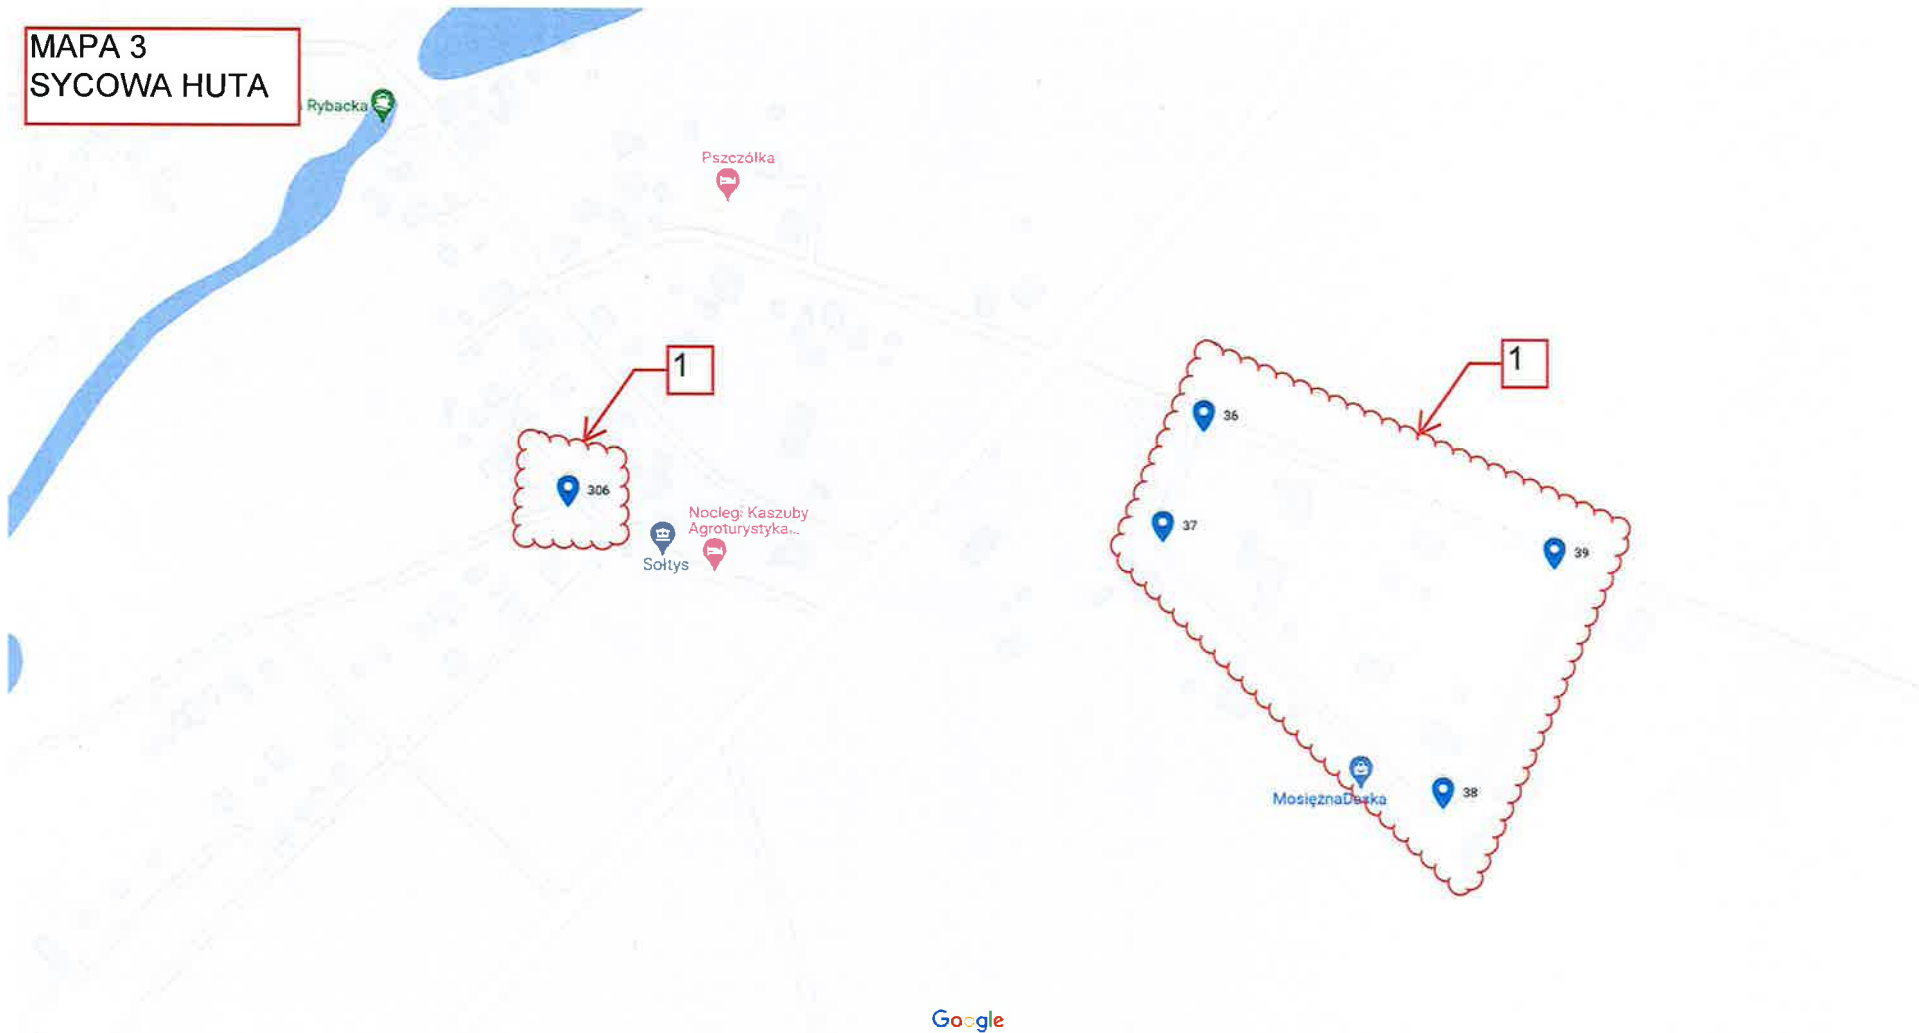

**MAPA 1
WIELKI KLINCZ**

MAPA 2

**MAPA 2
WIELKI KLINCZ**

MAPA 3
SYCOWA HUTA

MAPA 4
LIZAKI

LED

MAPA 5
LIZAKI

MAPA 4

1

MAPA 6
GRZYBOWO

**MAPA 7
NOWY KLINCZ**

**MAPA 8
NOWY KLINCZ**

MAPA 9
MAŁY KLINCZ

FACH-ELEKTRO

Flexitech

MAPA 10
NOWA WIEŚ
KOŚCIERSKA

Przystań kajakowa -
Wierzyca - Wielki Podleś

Kościół
Rzymskokatolicki pw...

Szkoła Podstawowa
im. konradmirała...

MAPA 20
WIELKI PODLEŚ

MAPA 21
LORYNIEC

MAPA 22
DOBROGOSZCZ

MAPA 23
KORNE

MAPA 24
SKORZEWO

MAPA 59
KOŚCIERZYNA - STARE
NADLEŚNICTWO

MAPA 60
Korne

MAPA 61
KOŚCIERZYNA-
WYBUDOWANIE

MAPA 62
CZĘSTKOWO

Google

MAPA 63
GOSTOMIE

MAPA 64
WIELKI KLINCZ

MAPA 1