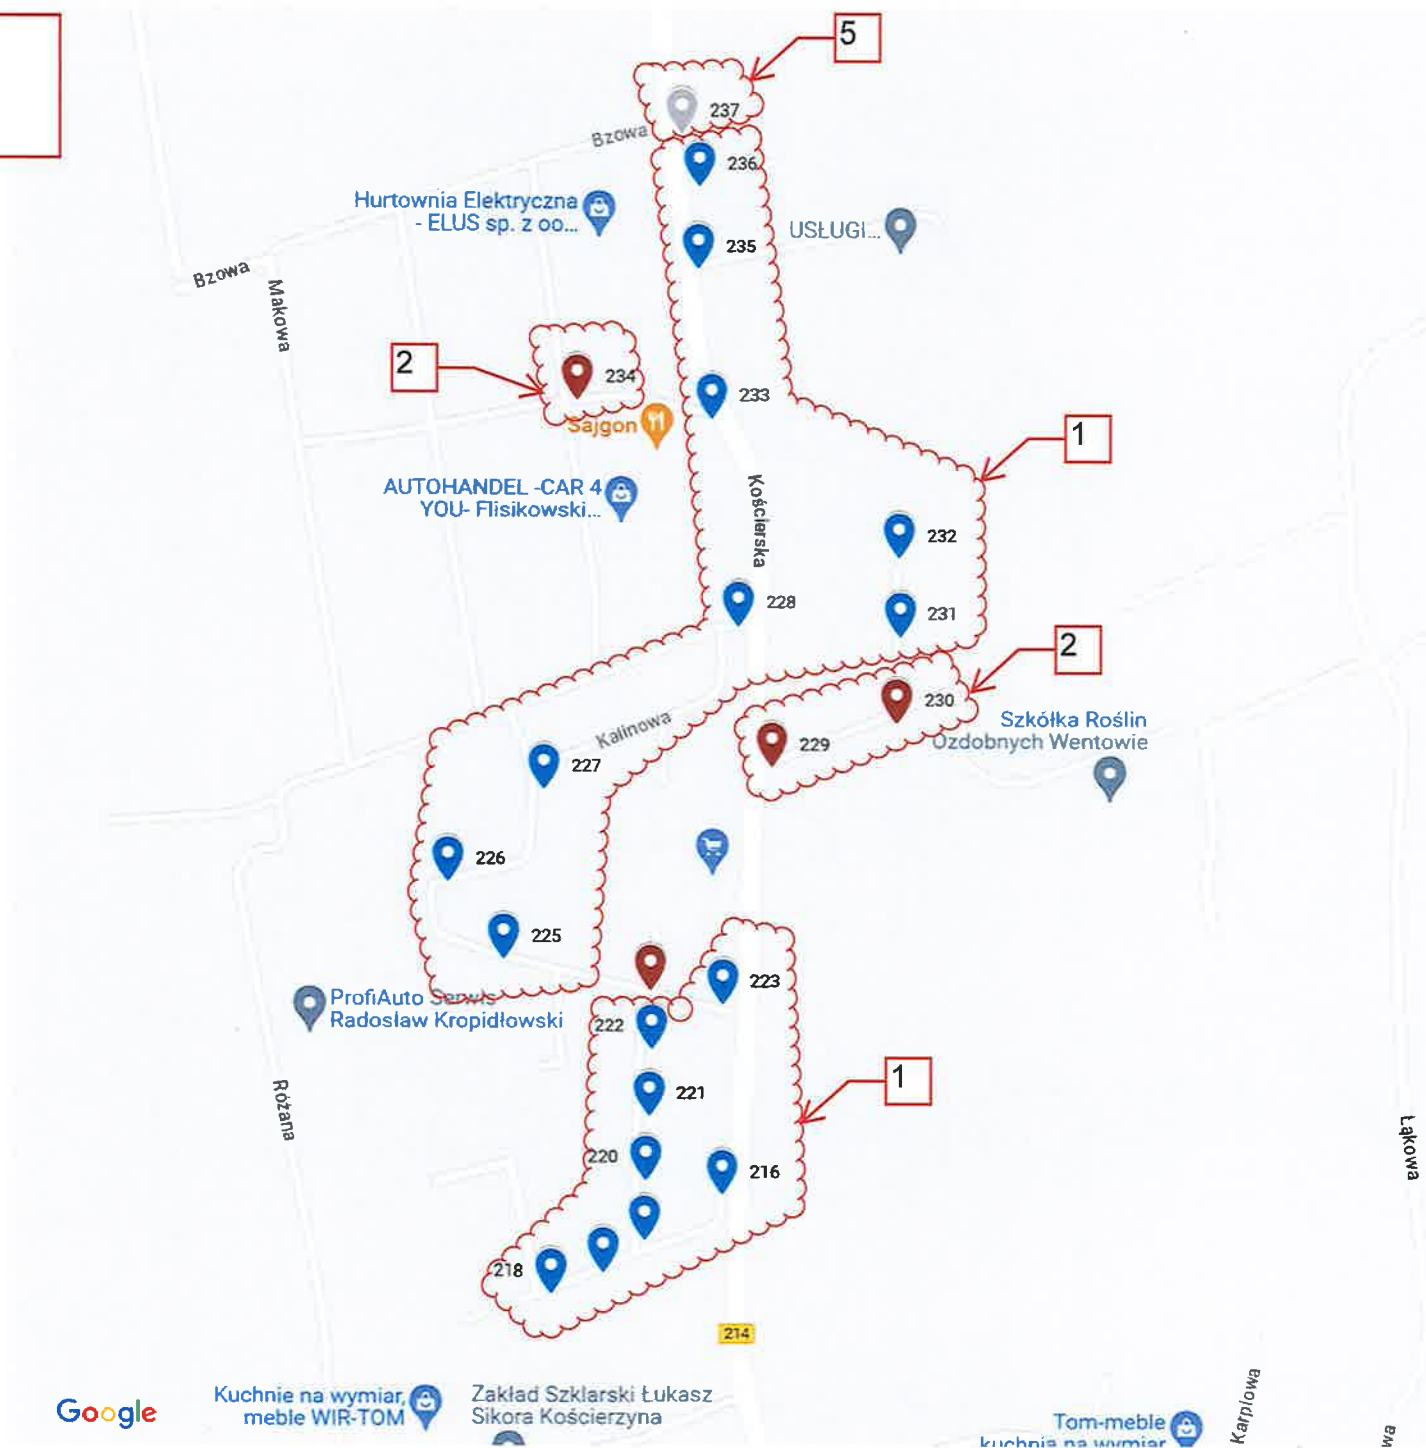

MAPA 25
WĄGLIOWICE

MAPA 26
WIELKI KLINCZ

MAPA 27
WIELKI KLINCZ

MAPA 28
NOWY KLINCZ

MAPA 29
KLOBUCZYNO

MAPA 30
KALISKA
KOŚCIERSKIE

MAPA 31
KALISKA
KOŚCIERSKIE

MAPA 32
KOŚCIERSKA
HUTA

MAPA 53
SKOCZKOWO

MAPA 54
JUSZKI

MAPA 55
ROTEMBARK

Zniszczony dom
Franciszka Sędzickiego
Tymczasowo zamknięte

MAPA 56
LIZAKI

MAPA 57
RYBAKI

Siedlisko bubbiński
nad jeziorem

Wózydzka

2

35

Trzebiocha

MAPA 58
SZARLOTA

Zakątek Szarlota

Ośrodek Wypoczynkowy
Generalnej Dyrekcji...

Plac zabaw

Dom wypoczynkowy
ROMA

MAPA 59
KOŚCIERZYNA - STARE
NADLEŚNICTWO

MAPA 60
Korne

MAPA 61
KOŚCIERZYNA-
WYBUDOWANIE

MAPA 62
CZĘSTKOWO

Google

MAPA 63
GOSTOMIE

MAPA 64
WIELKI KLINCZ

MAPA 1