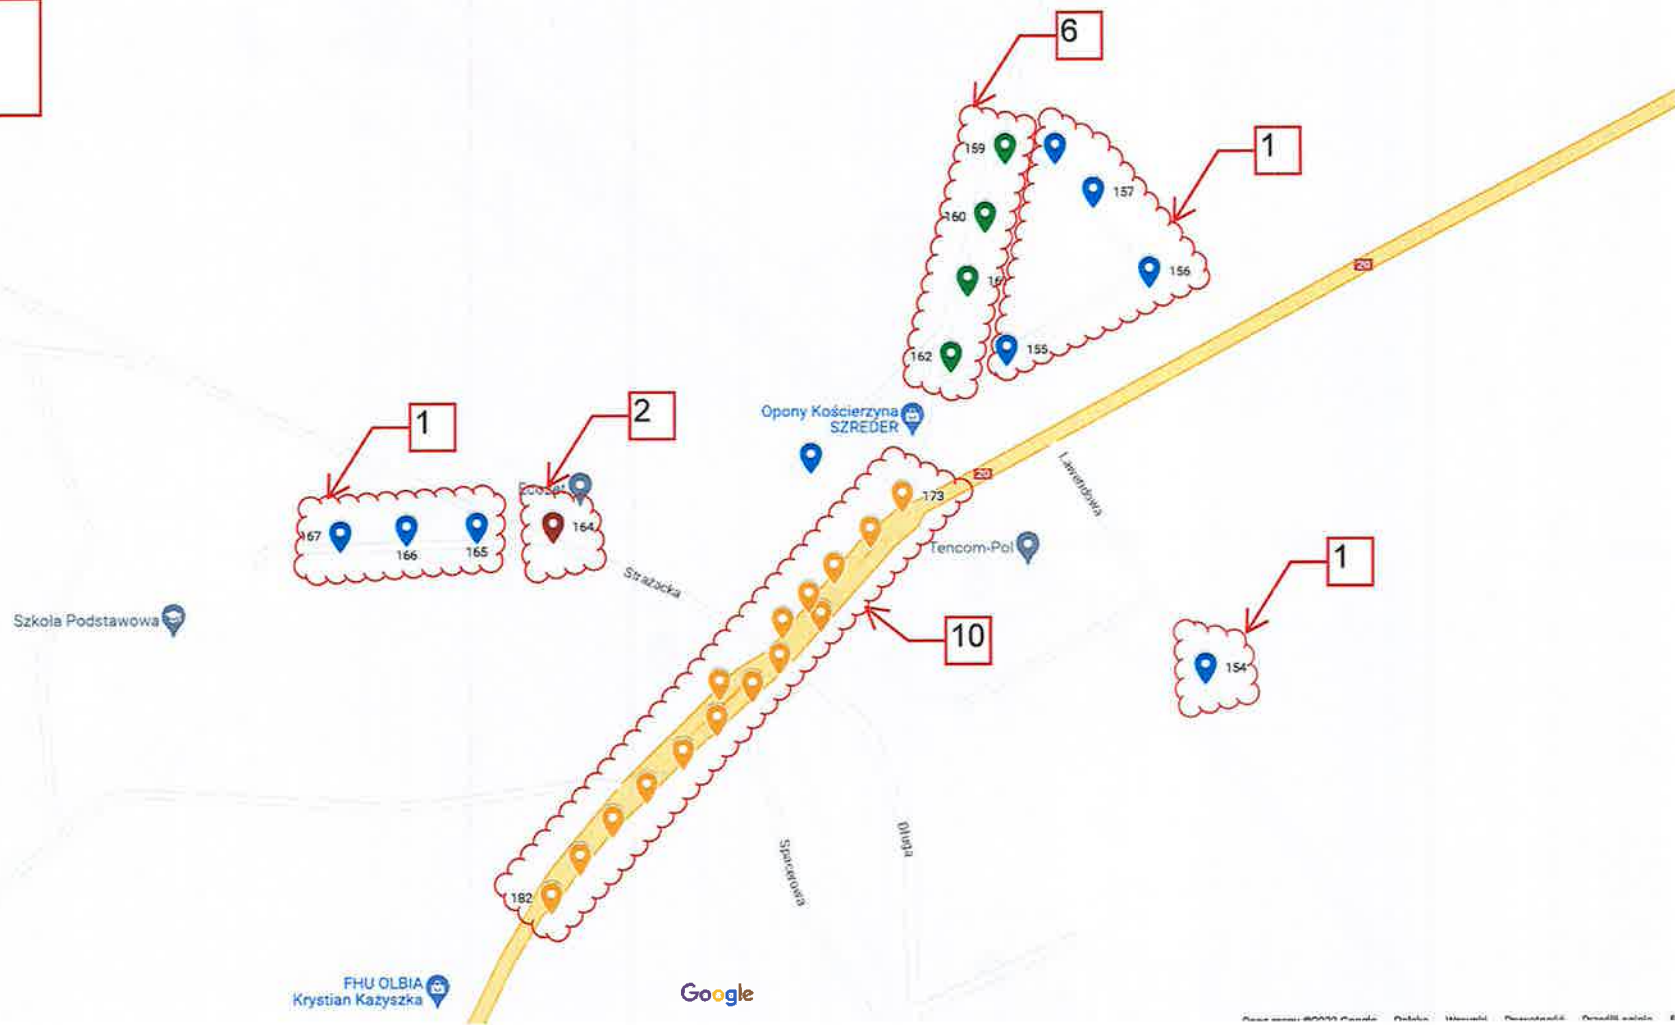

Przystań kajakowa -
Wierzyca - Wielki Podleś

Kościół
Rzymskokatolicki pw...

Szkoła Podstawowa
im. konradmirała...

MAPA 20
WIELKI PODLEŚ

MAPA 21
LORYNIEC

MAPA 22
DOBROGOSZCZ

MAPA 23
KORNE

MAPA 24
SKORZEWO

MAPA 25
WĄGLIOWICE

MAPA 26
WIELKI KLINCZ

MAPA 27
WIELKI KLINCZ

MAPA 28
NOWY KLINCZ

MAPA 29
KLOBUCZYNO

MAPA 30
KALISKA
KOŚCIERSKIE

MAPA 31
KALISKA
KOŚCIERSKIE

MAPA 32
KOŚCIERSKA
HUTA

MAPA 33
NOWY KLINCZ

MAPA 34
DOBROGOSZCZ

MAPA 35
PUC

Jezioro Puc

Chicas
Sklep z odzieżą damską

Agroturystyka
Irena Hetmańska

1

5

133

1

132

MAPA 36
PUC

MAPA 37
MAŁY KLINCZ

MAPA 38
ZIELENIN

MAPA 39
WIELKI KLINCZ

MAPA 40
NOWY PODLEŚ