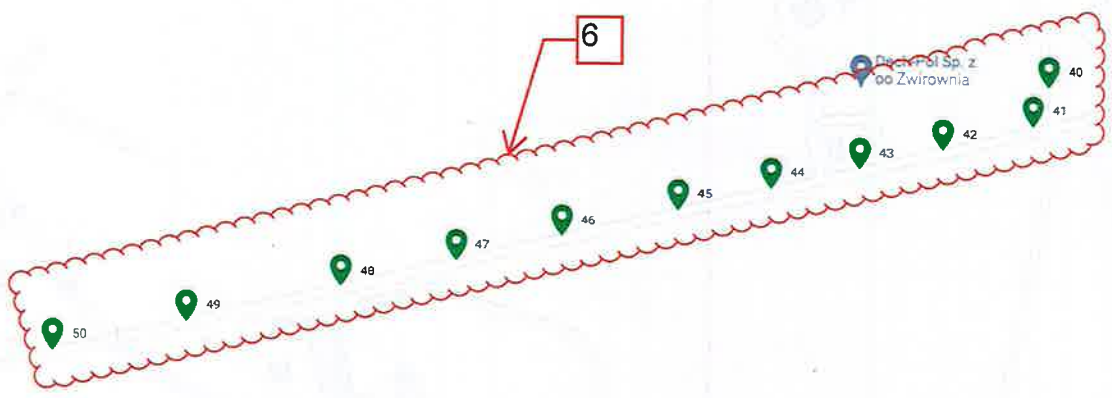

**MAPA 1
WIELKI KLINCZ**

MAPA 2

**MAPA 2
WIELKI KLINCZ**

MAPA 3
SYCOWA HUTA

MAPA 4
LIZAKI

LED

MAPA 5
LIZAKI

MAPA 4

1

MAPA 6
GRZYBOWO

**MAPA 7
NOWY KLINCZ**

**MAPA 8
NOWY KLINCZ**

MAPA 9
MAŁY KLINCZ

FACH-ELEKTRO

Flexitech

MAPA 10
NOWA WIEŚ
KOŚCIERSKA

2

35

Trzebiocha

MAPA 58
SZARLOTA

Zakątek Szarlota

Ośrodek Wypoczynkowy
Generalnej Dyrekcji...

Plac zabaw

Dom wypoczynkowy
ROMA

MAPA 59
KOŚCIERZYNA - STARE
NADLEŚNICTWO

MAPA 60
Korne

MAPA 61
KOŚCIERZYNA-
WYBUDOWANIE

MAPA 62
CZĘSTKOWO

Google

MAPA 63
GOSTOMIE

MAPA 64
WIELKI KLINCZ

MAPA 1