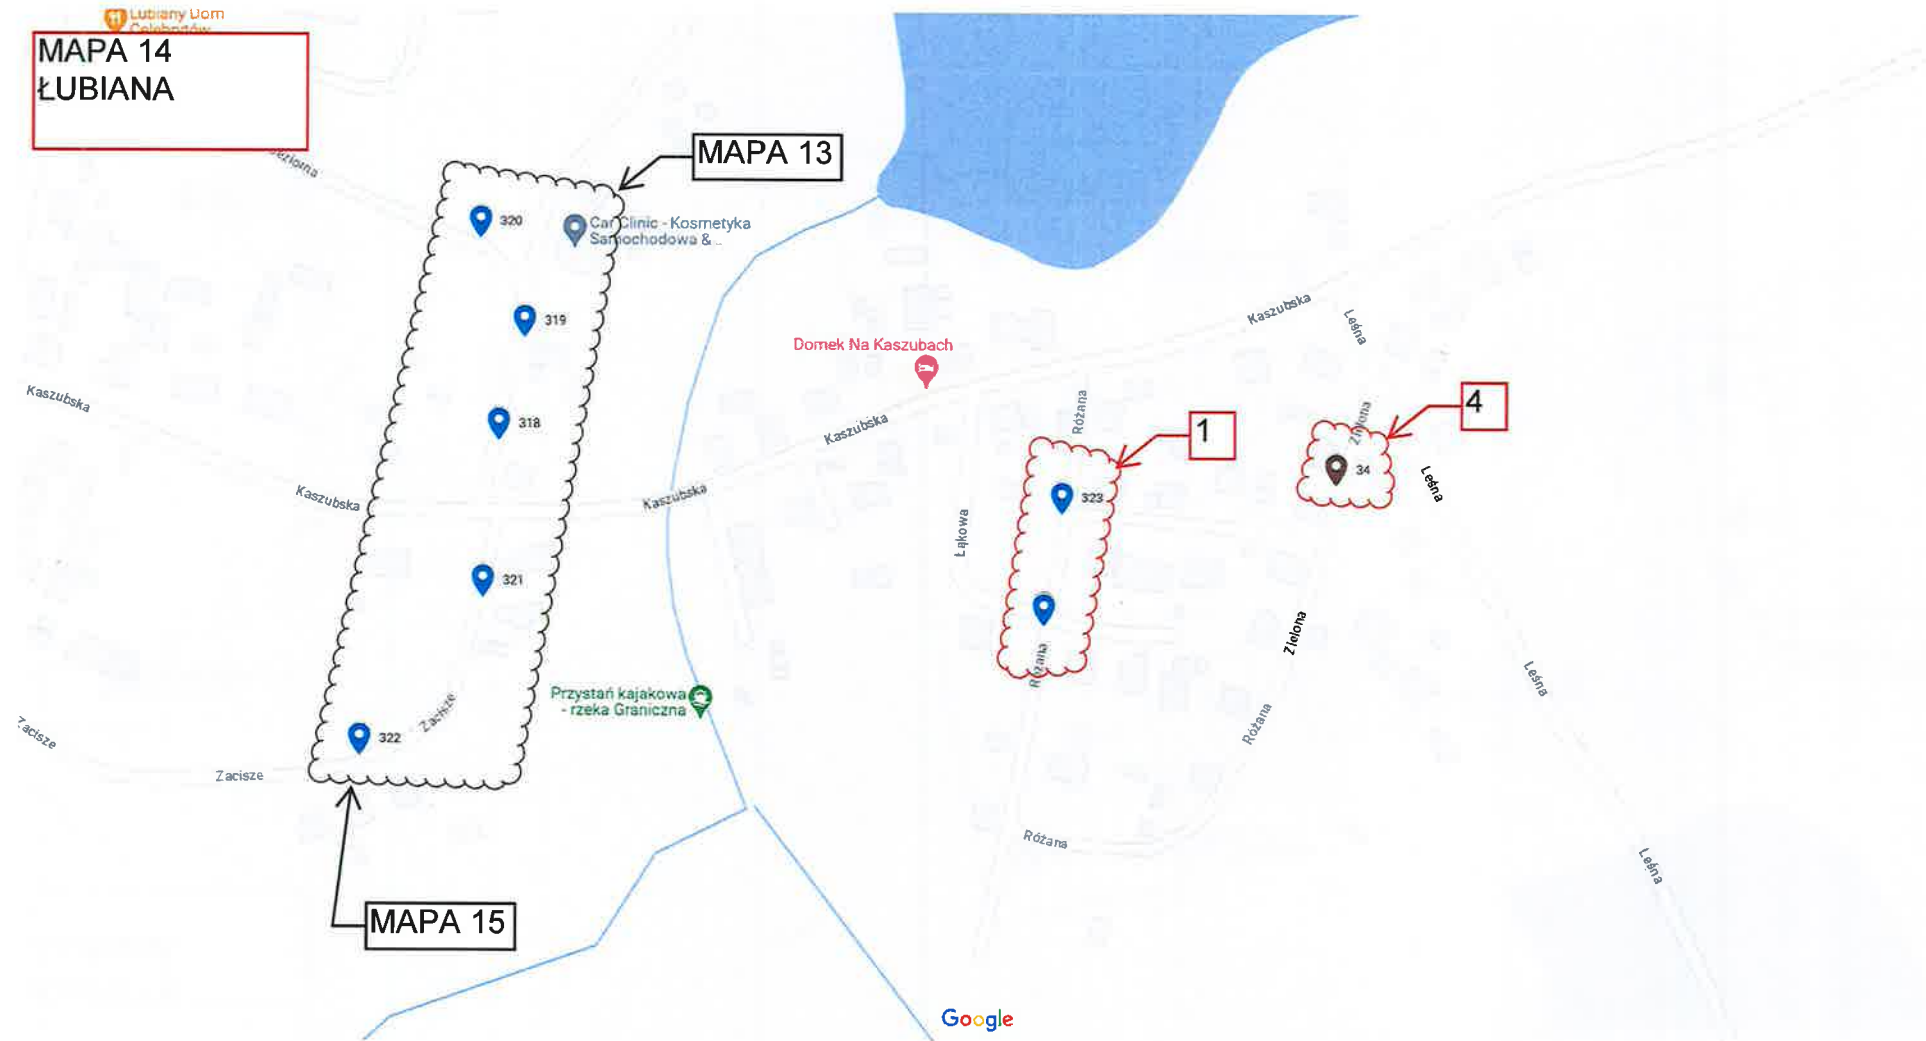

**MAPA 1
WIELKI KLINCZ**

MAPA 2

**MAPA 2
WIELKI KLINCZ**

MAPA 3
SYCOWA HUTA

MAPA 4
LIZAKI

LED

MAPA 5
LIZAKI

MAPA 4

MAPA 11
STAWISKA

MAPA 12
SZENAJDA

**MAPA 13
ŁUBIANA**

1

MAPA 14

MAPA 15

Google

MAPA 14
ŁUBIANA

Przystań kajakowa -
Wierzyca - Wielki Podleś

Kościół
Rzymskokatolicki pw...

Szkoła Podstawowa
im. konradmirała...

MAPA 20
WIELKI PODLEŚ

MAPA 21
LORYNIEC

MAPA 22
DOBROGOSZCZ

MAPA 23
KORNE

MAPA 24
SKORZEWO

MAPA 33
NOWY KLINCZ

MAPA 34
DOBROGOSZCZ

MAPA 35
PUC

Jezioro Puc

Chicas
Sklep z odzieżą damską

Agroturystyka
Irena Hetmańska

1

5