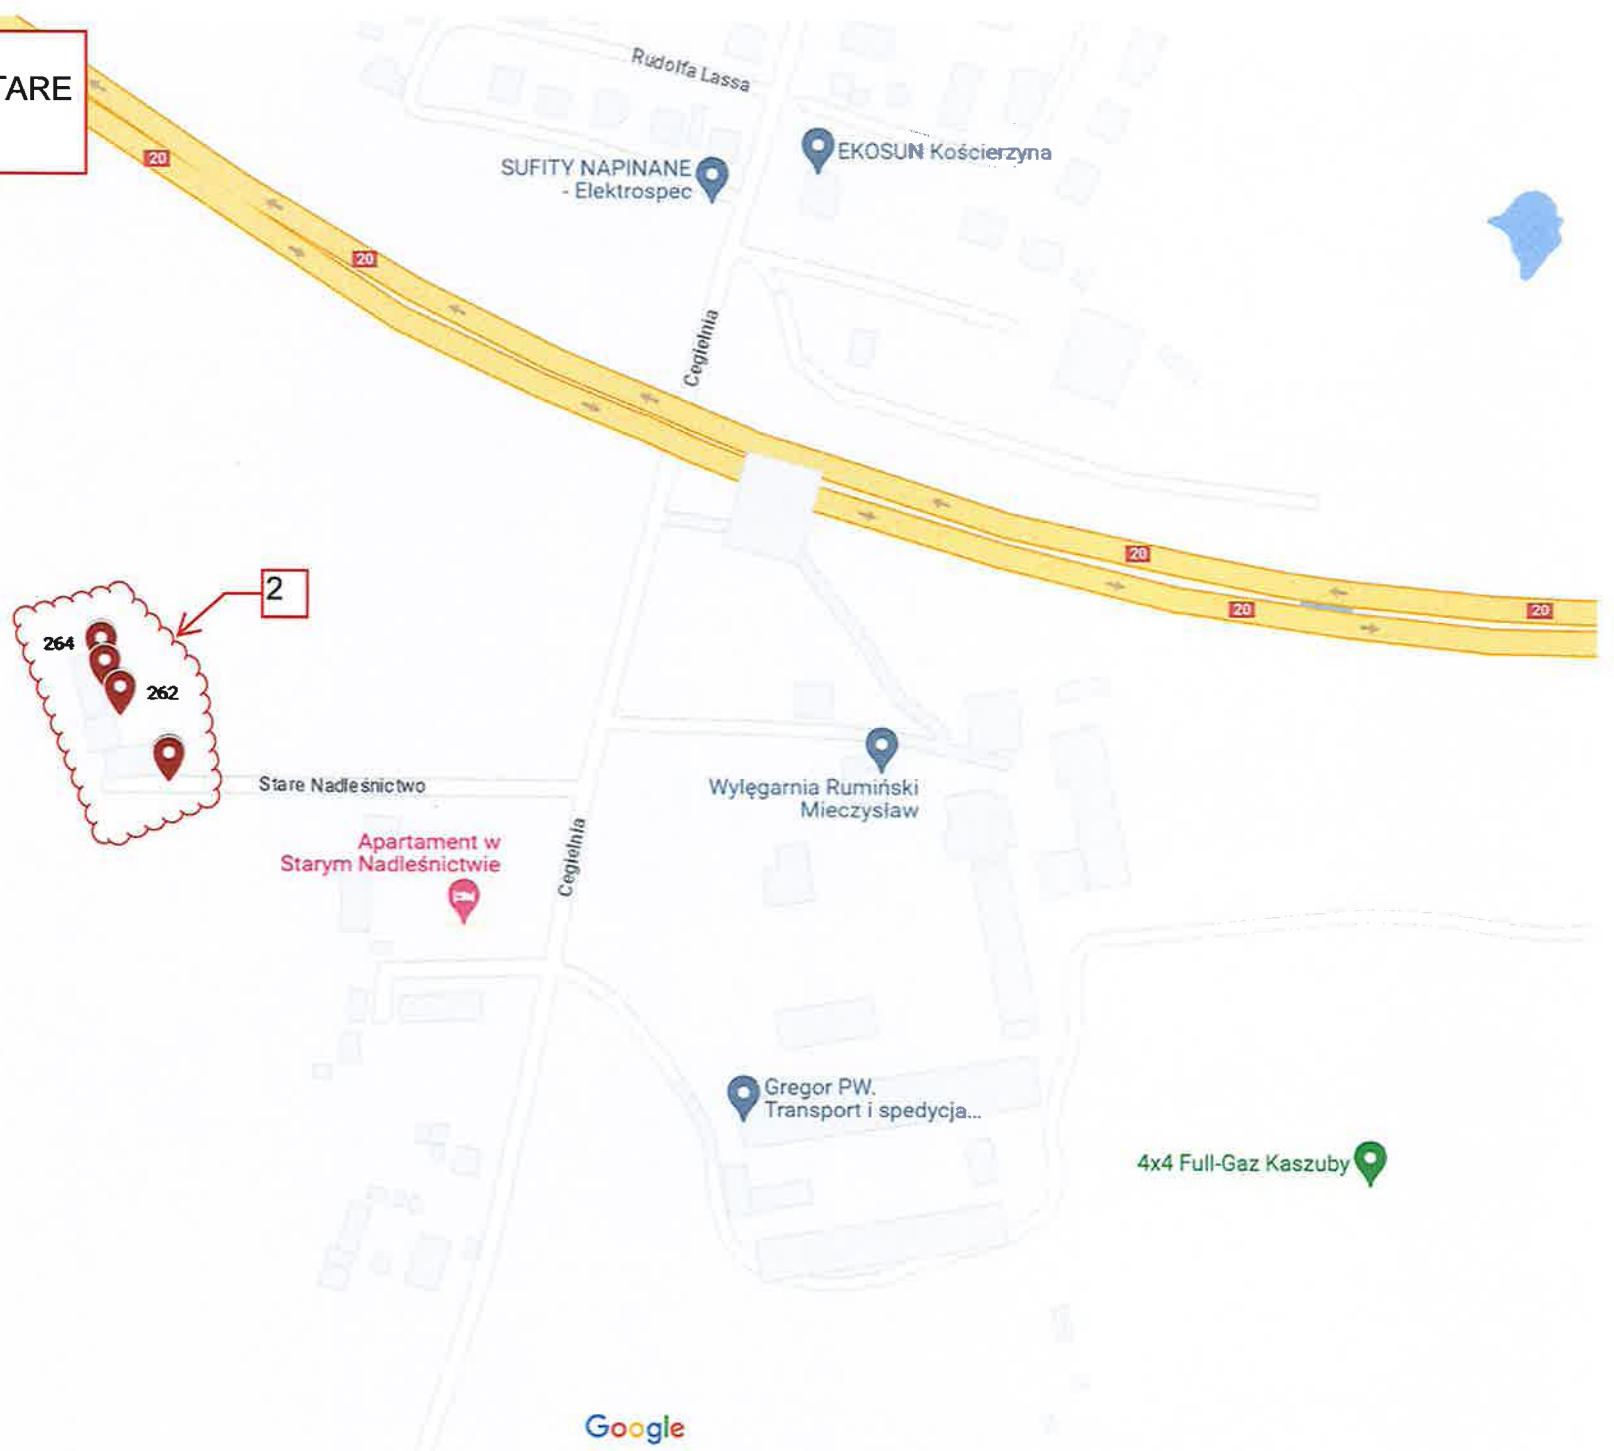

MAPA 25
WĄGLIOWICE

MAPA 26
WIELKI KLINCZ

MAPA 27
WIELKI KLINCZ

MAPA 28
NOWY KLINCZ

MAPA 29
KLOBUCZYNO

MAPA 30
KALISKA
KOŚCIERSKIE

MAPA 31
KALISKA
KOŚCIERSKIE

MAPA 32
KOŚCIERSKA
HUTA

MAPA 53
SKOCZKOWO

MAPA 54
JUSZKI

MAPA 55
ROTEMBARK

Zniszczony dom
Franciszka Sędzickiego
Tymczasowo zamknięte

MAPA 56
LIZAKI

MAPA 57
RYBAKI

Siedlisko bubbiński
nad jeziorem

Wózydzka

2

35

Trzebiocha

MAPA 58
SZARLOTA

Zakątek Szarlota

Ośrodek Wypoczynkowy
Generalnej Dyrekcji...

Plac zabaw

Dom wypoczynkowy
ROMA

MAPA 59
KOŚCIERZYNA - STARE
NADLEŚNICTWO

MAPA 60
Korne

MAPA 61
KOŚCIERZYNA-
WYBUDOWANIE

MAPA 62
CZĘSTKOWO

Google

MAPA 63
GOSTOMIE

MAPA 64
WIELKI KLINCZ

MAPA 1