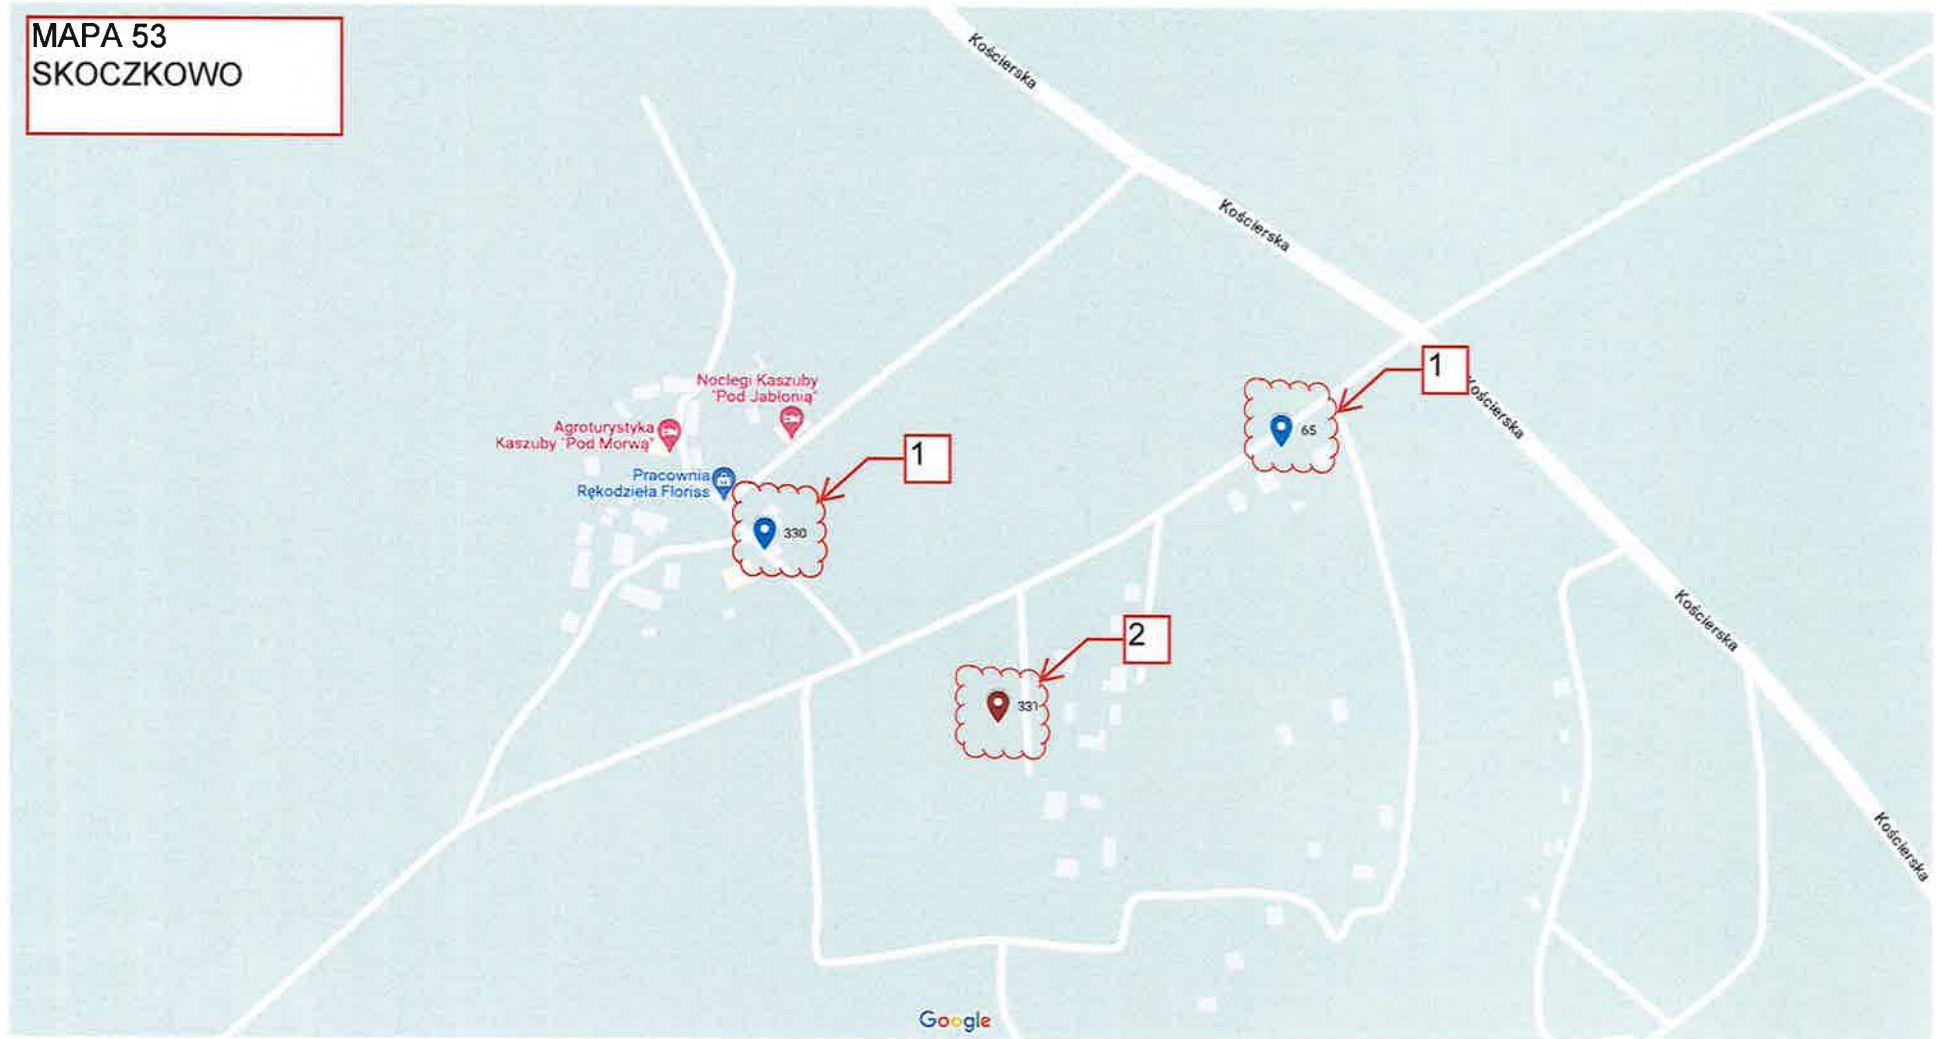

MAPA 41
SARNOWY

Regiel Paweł Cyra

214

MAPA 42
WIELKI KLINCZ

MAPA 43
DĘBOGÓRY

MAPA 44
NIEDAMOWO

MAPA 45
NIEDAMOWO

MAPA 46
HAMERBARK

Agrowczasy u Bartka
Booking.com - Hotel

1

MAPA 47
NOWA KISZEWA

MAPA 48
NOWA KISZEWA

MAPA 49
SARNOWY

MAPA 50
WDZYDZE

MAPA 51
WDZYDZE

MAPA 52
CZARLINA-OSADA

MAPA 53
SKOCZKOWO

MAPA 54
JUSZKI

MAPA 55
ROTEMBARK

Zniszczony dom
Franciszka Sędzickiego
Tymczasowo zamknięte

MAPA 56
LIZAKI

MAPA 57
RYBAKI

Siedlisko bubbiński
nad jeziorem

Wózydzka

2

35

Trzebiocha

MAPA 58
SZARLOTA

Zakątek Szarlota

Ośrodek Wypoczynkowy
Generalnej Dyrekcji...

Plac zabaw

Dom wypoczynkowy
ROMA