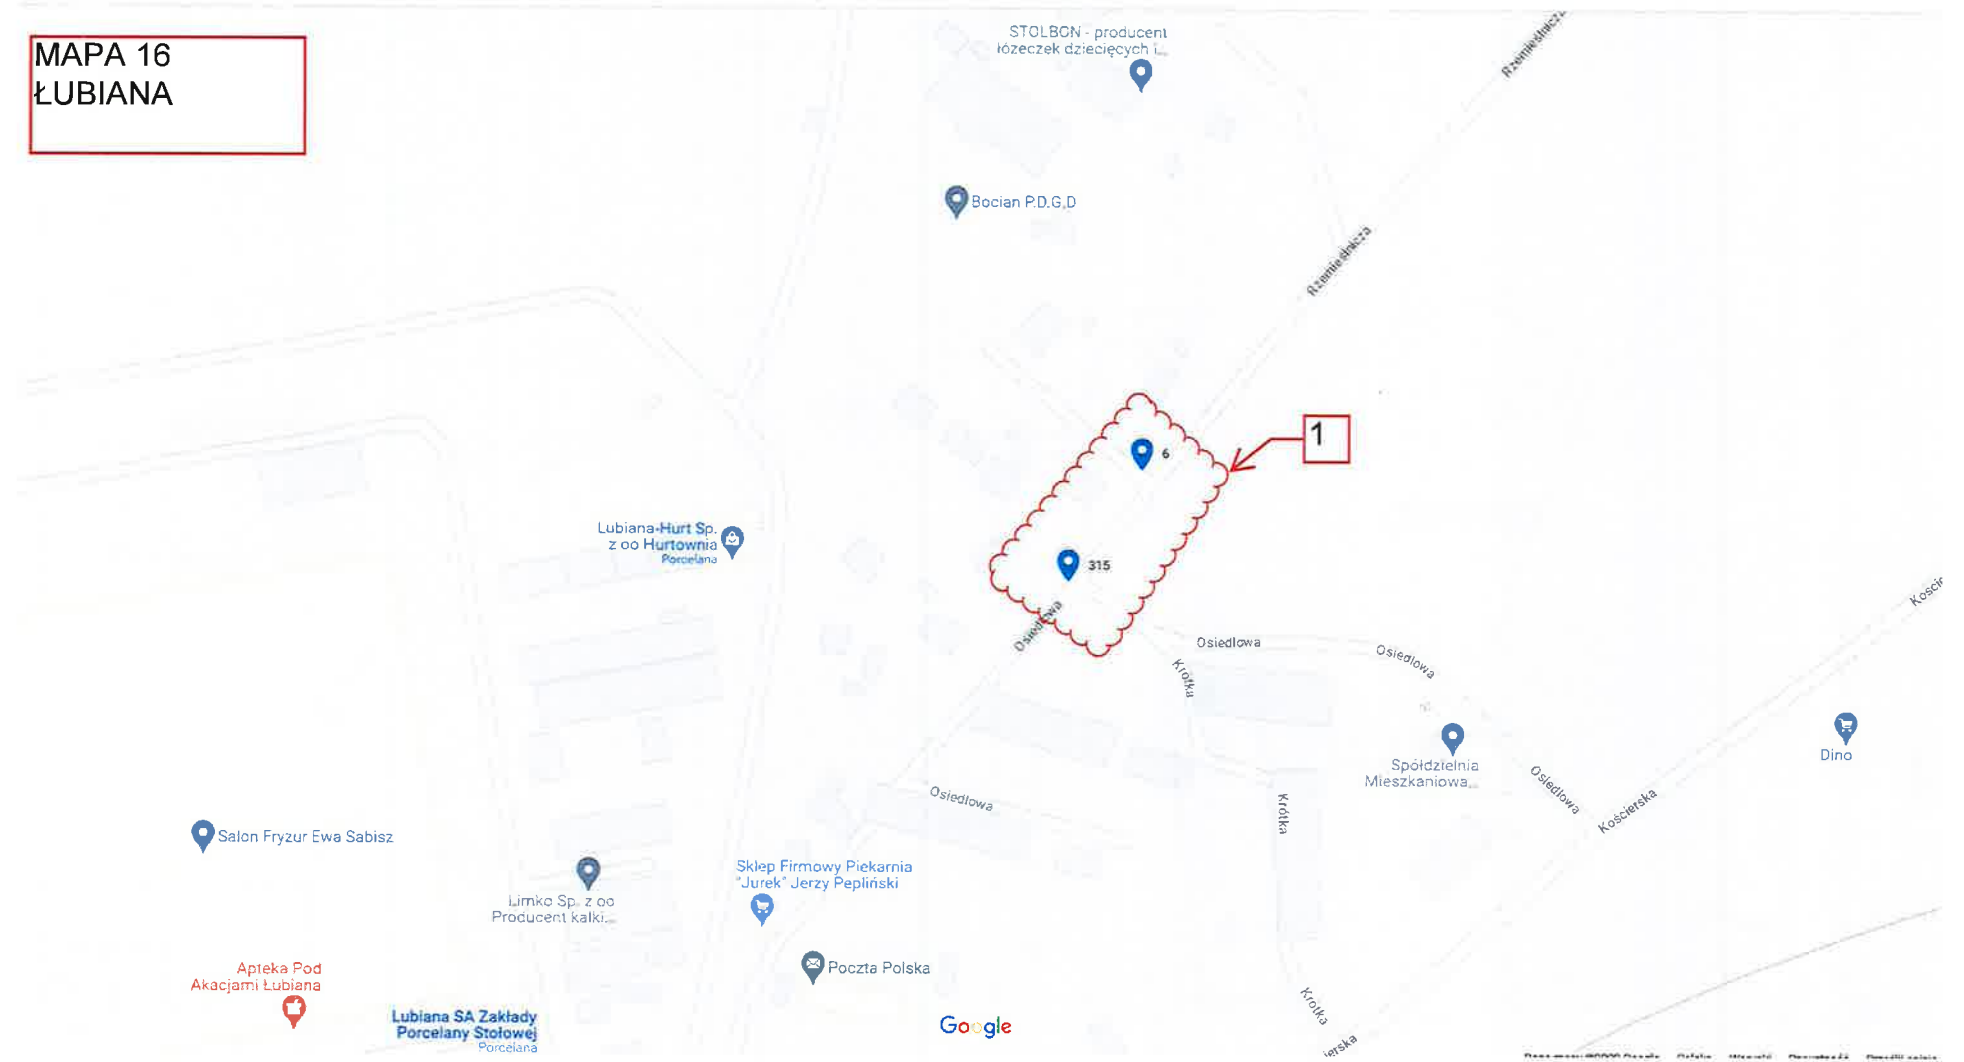

MAPA 16
ŁUBIANA