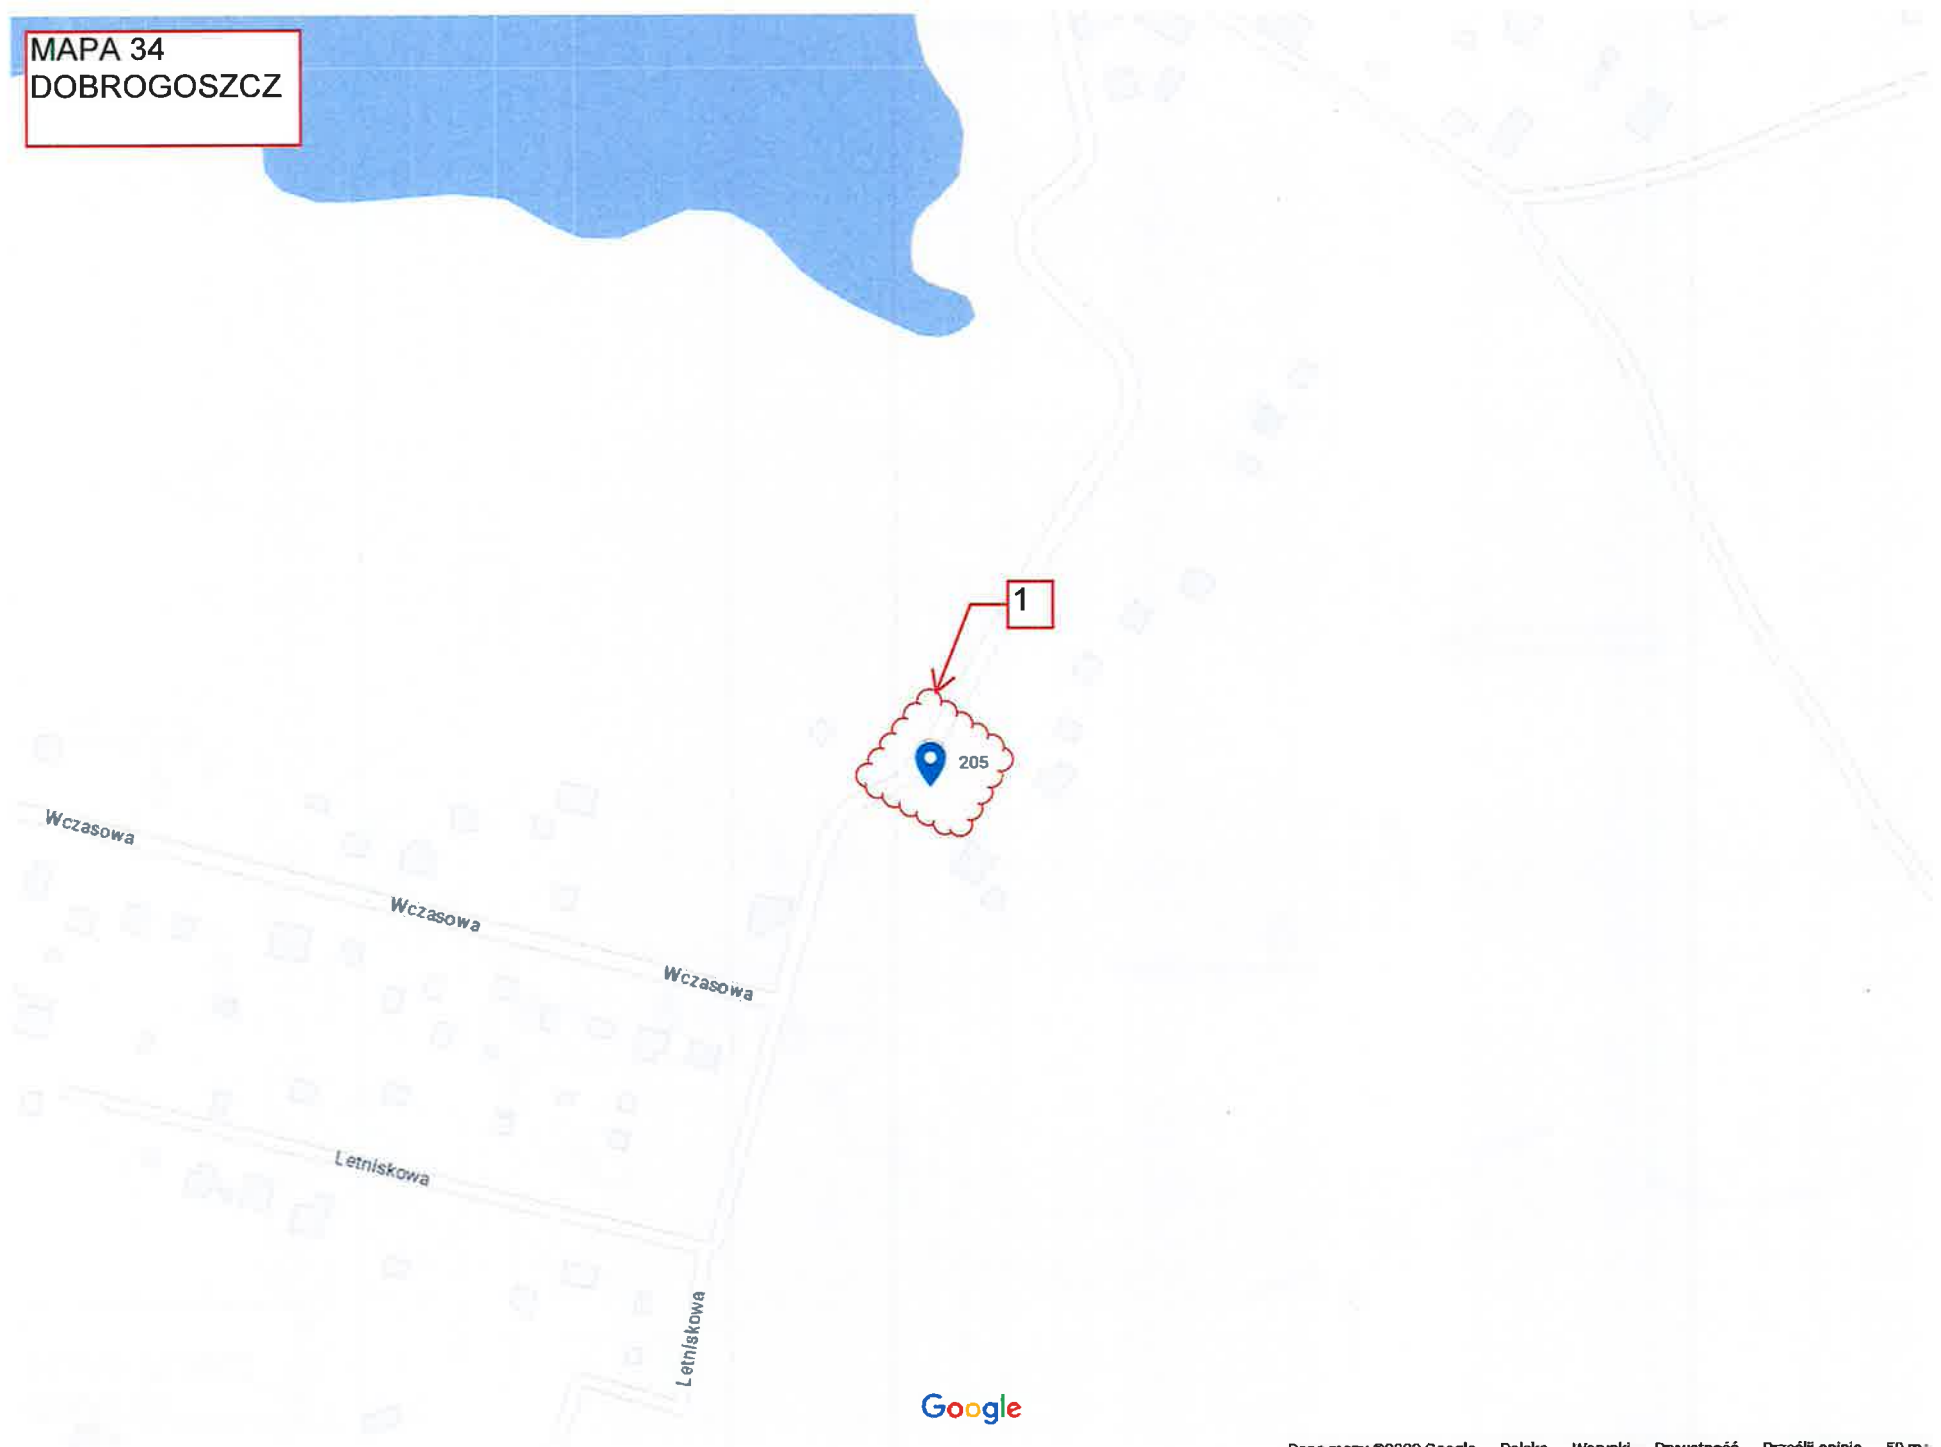

Przystań kajakowa -
Wierzyca - Wielki Podleś

Kościół
Rzymskokatolicki pw...

Szkoła Podstawowa
im. konradmirała...

MAPA 20
WIELKI PODLEŚ

MAPA 21
LORYNIEC

MAPA 22
DOBROGOSZCZ

MAPA 23
KORNE

MAPA 24
SKORZEWO

MAPA 25
WĄGLIOWICE

MAPA 26
WIELKI KLINCZ

MAPA 27
WIELKI KLINCZ

MAPA 28
NOWY KLINCZ

MAPA 29
KLOBUCZYNO

MAPA 30
KALISKA
KOŚCIERSKIE

MAPA 31
KALISKA
KOŚCIERSKIE

MAPA 32
KOŚCIERSKA
HUTA

MAPA 33
NOWY KLINCZ

MAPA 34
DOBROGOSZCZ

MAPA 35
PUC

Jezioro Puc

Chicas
Sklep z odzieżą damską

Agroturystyka
Irena Hetmańska

1

5

133

1

132

MAPA 36
PUC

MAPA 37
MAŁY KLINCZ

MAPA 38
ZIELENIN

MAPA 39
WIELKI KLINCZ

MAPA 40
NOWY PODLEŚ