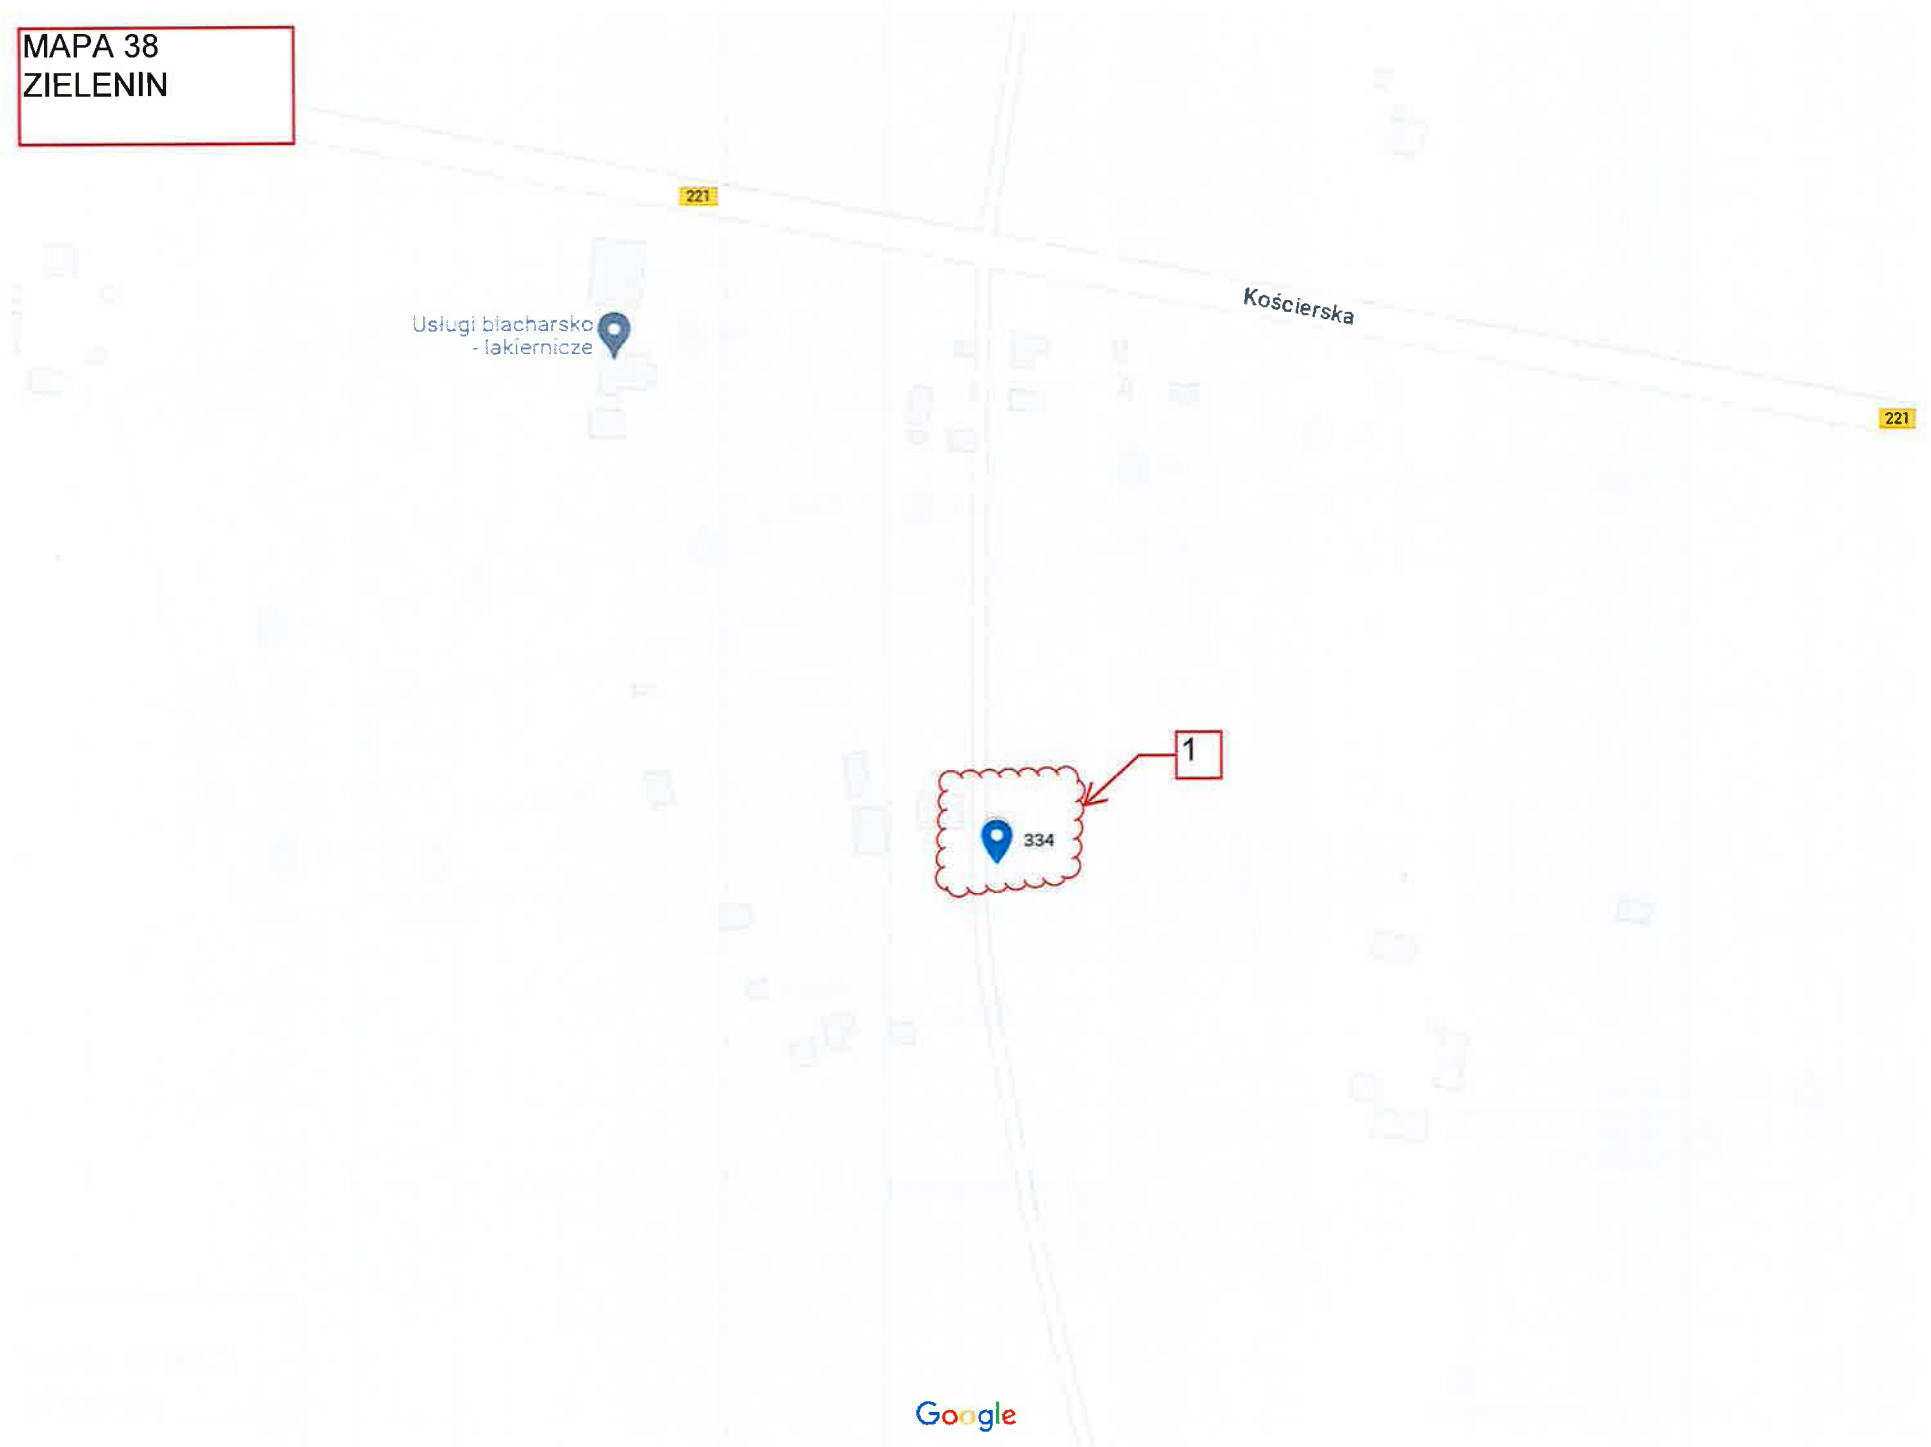

Przystań kajakowa -
Wierzyca - Wielki Podleś

Kościół
Rzymskokatolicki pw...

Szkoła Podstawowa
im. konradmirała...

MAPA 20
WIELKI PODLEŚ

MAPA 21
LORYNIEC

MAPA 22
DOBROGOSZCZ

MAPA 23
KORNE

MAPA 24
SKORZEWO

MAPA 25
WĄGLIOWICE

MAPA 26
WIELKI KLINCZ

MAPA 27
WIELKI KLINCZ

MAPA 28
NOWY KLINCZ

MAPA 29
KLOBUCZYNO

MAPA 30
KALISKA
KOŚCIERSKIE

MAPA 31
KALISKA
KOŚCIERSKIE

MAPA 32
KOŚCIERSKA
HUTA

133

1

132

MAPA 36
PUC

MAPA 37
MAŁY KLINCZ

MAPA 38
ZIELENIN

MAPA 39
WIELKI KLINCZ

MAPA 40
NOWY PODLEŚ

MAPA 41
SARNOWY

Regiel Paweł Cyra

214

MAPA 42
WIELKI KLINCZ

MAPA 43
DĘBOGÓRY

MAPA 44
NIEDAMOWO

MAPA 45
NIEDAMOWO

MAPA 46
HAMERBARK