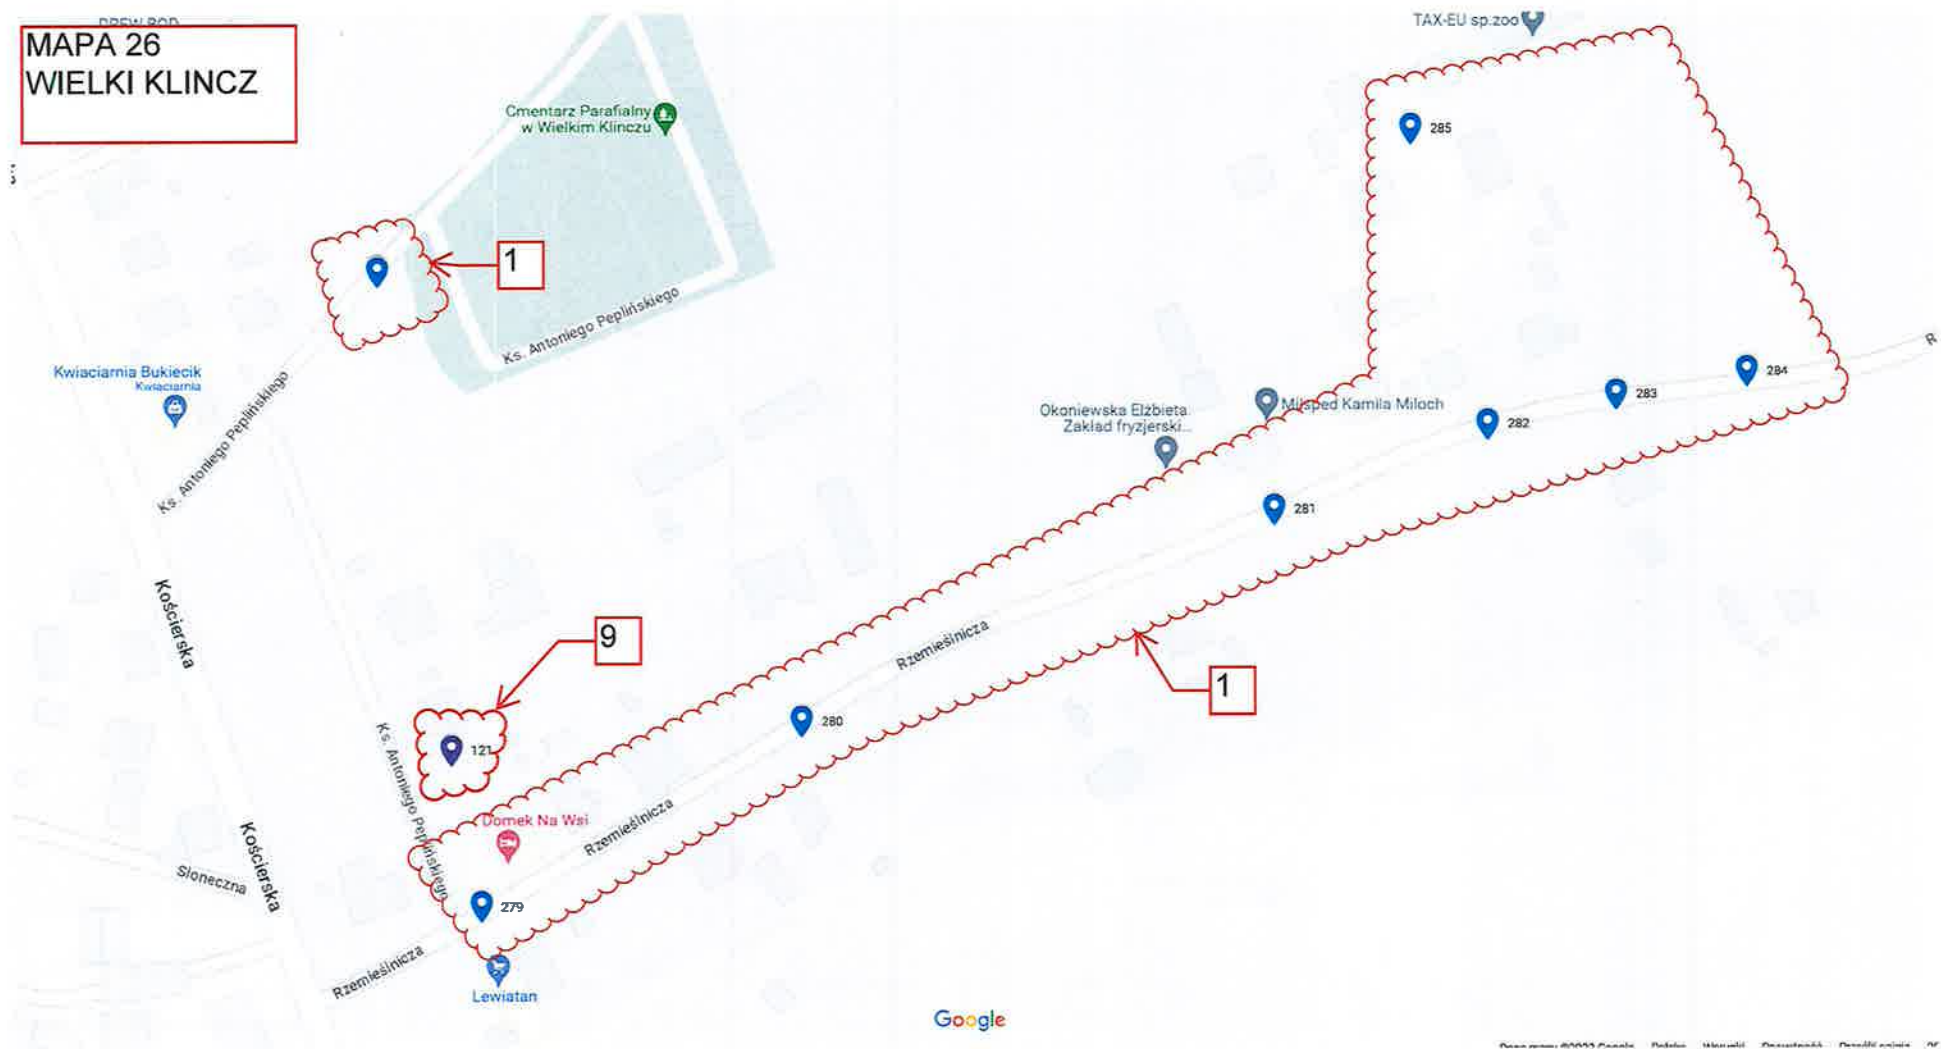

**MAPA 1
WIELKI KLINCZ**

MAPA 2

**MAPA 2
WIELKI KLINCZ**

MAPA 3
SYCOWA HUTA

MAPA 4
LIZAKI

LED

MAPA 5
LIZAKI

MAPA 4

Przystań kajakowa -
Wierzyca - Wielki Podleś

Kościół
Rzymskokatolicki pw...

Szkoła Podstawowa
im. konradmirała...

MAPA 20
WIELKI PODLEŚ

MAPA 21
LORYNIEC

MAPA 22
DOBROGOSZCZ

MAPA 23
KORNE

MAPA 24
SKORZEWO

MAPA 25
WĄGLIOWICE

MAPA 26
WIELKI KLINCZ

MAPA 27
WIELKI KLINCZ

MAPA 28
NOWY KLINCZ

MAPA 29
KLOBUCZYNO

MAPA 30
KALISKA
KOŚCIERSKIE

MAPA 31
KALISKA
KOŚCIERSKIE

MAPA 32
KOŚCIERSKA
HUTA

MAPA 33
NOWY KLINCZ

MAPA 34
DOBROGOSZCZ

MAPA 35
PUC

Jezioro Puc

Chicas
Sklep z odzieżą damską

Agroturystyka
Irena Hetmańska

1

5