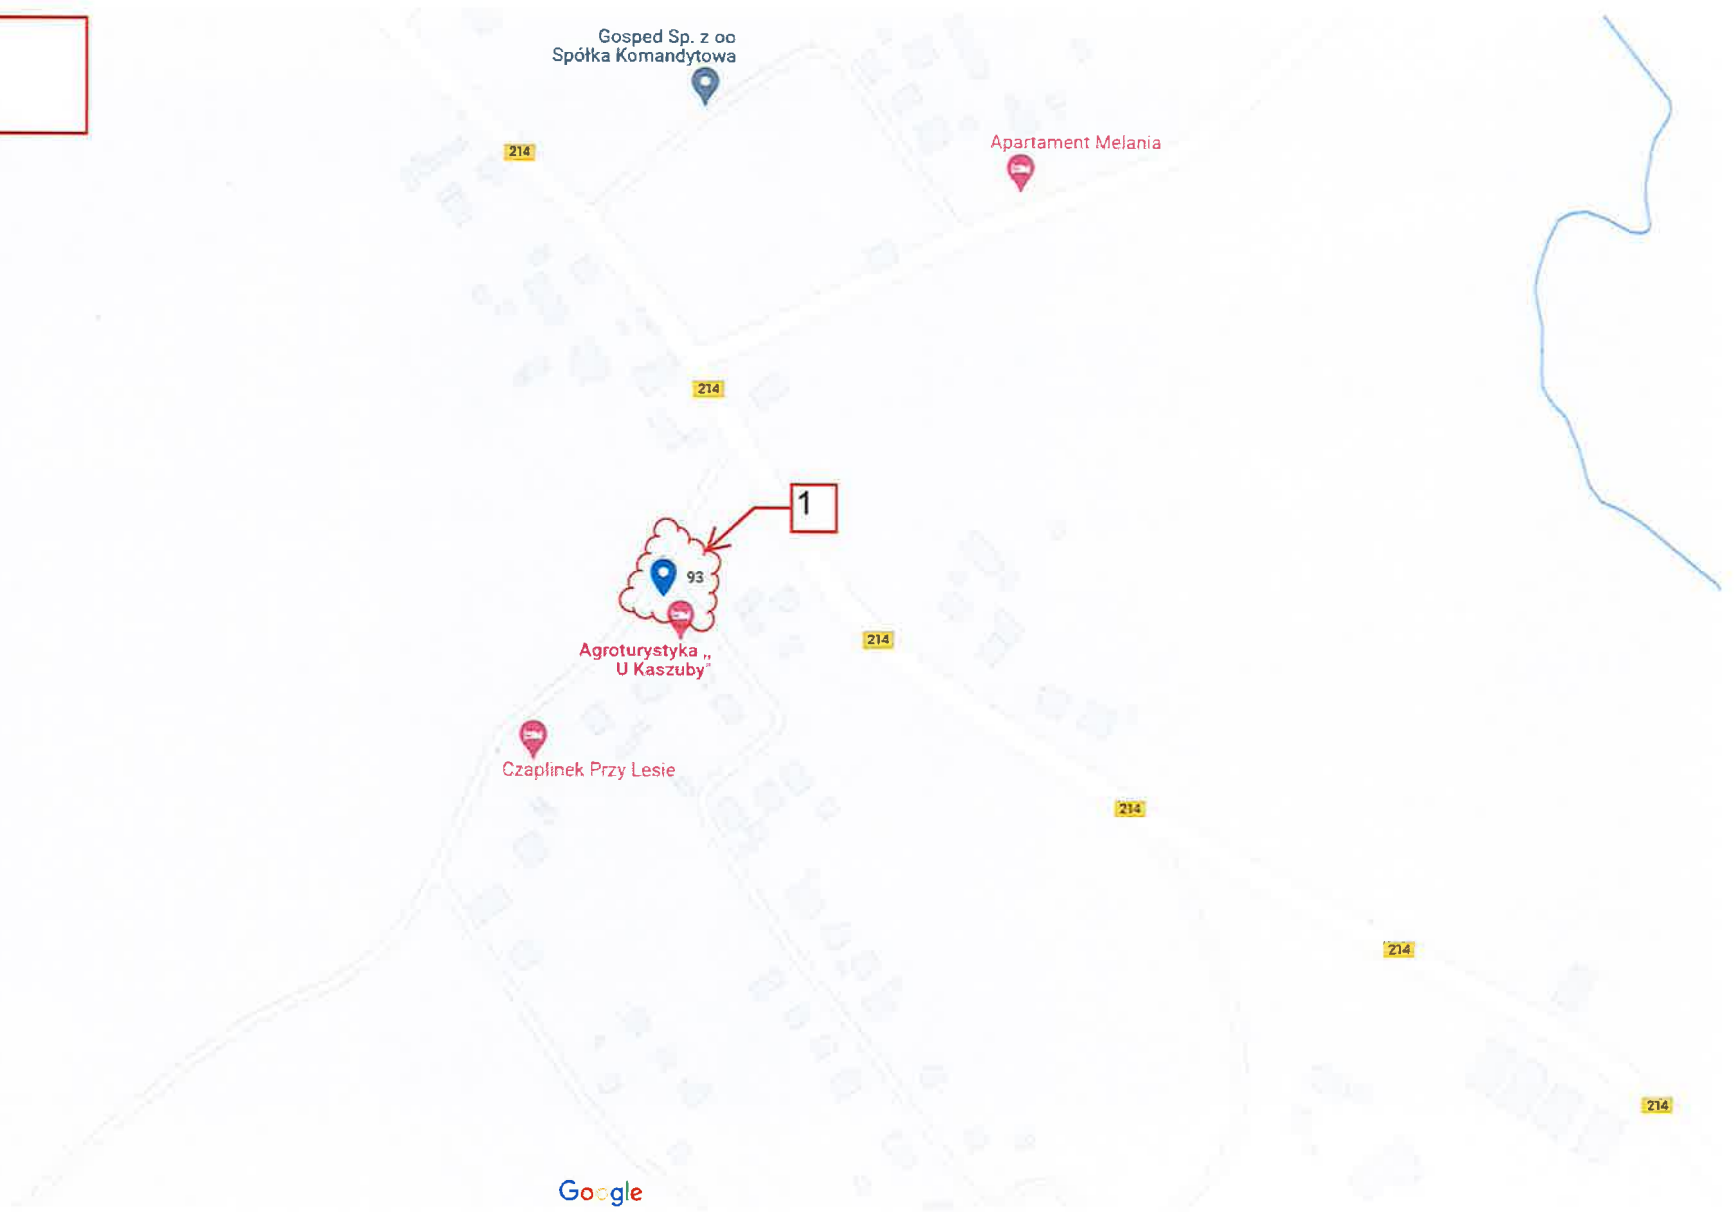

MAPA 25
WĄGLIOWICE

MAPA 26
WIELKI KLINCZ

MAPA 27
WIELKI KLINCZ

MAPA 28
NOWY KLINCZ

MAPA 29
KLOBUCZYNO

MAPA 30
KALISKA
KOŚCIERSKIE

MAPA 31
KALISKA
KOŚCIERSKIE

MAPA 32
KOŚCIERSKA
HUTA

Agrowczasy u Bartka
Booking.com - Hotel

1

MAPA 47
NOWA KISZEWA

MAPA 48
NOWA KISZEWA

MAPA 49
SARNOWY

MAPA 50
WDZYDZE

MAPA 51
WDZYDZE

MAPA 52
CZARLINA-OSADA

MAPA 53
SKOCZKOWO

MAPA 54
JUSZKI

MAPA 55
ROTEMBARK

Zniszczony dom
Franciszka Sędzickiego
Tymczasowo zamknięte

MAPA 56
LIZAKI

MAPA 57
RYBAKI

Siedlisko bubbiński
nad jeziorem

Wózydzka

2

35

Trzebiocha

MAPA 58
SZARLOTA

Zakątek Szarlota

Ośrodek Wypoczynkowy
Generalnej Dyrekcji...

Plac zabaw

Dom wypoczynkowy
ROMA