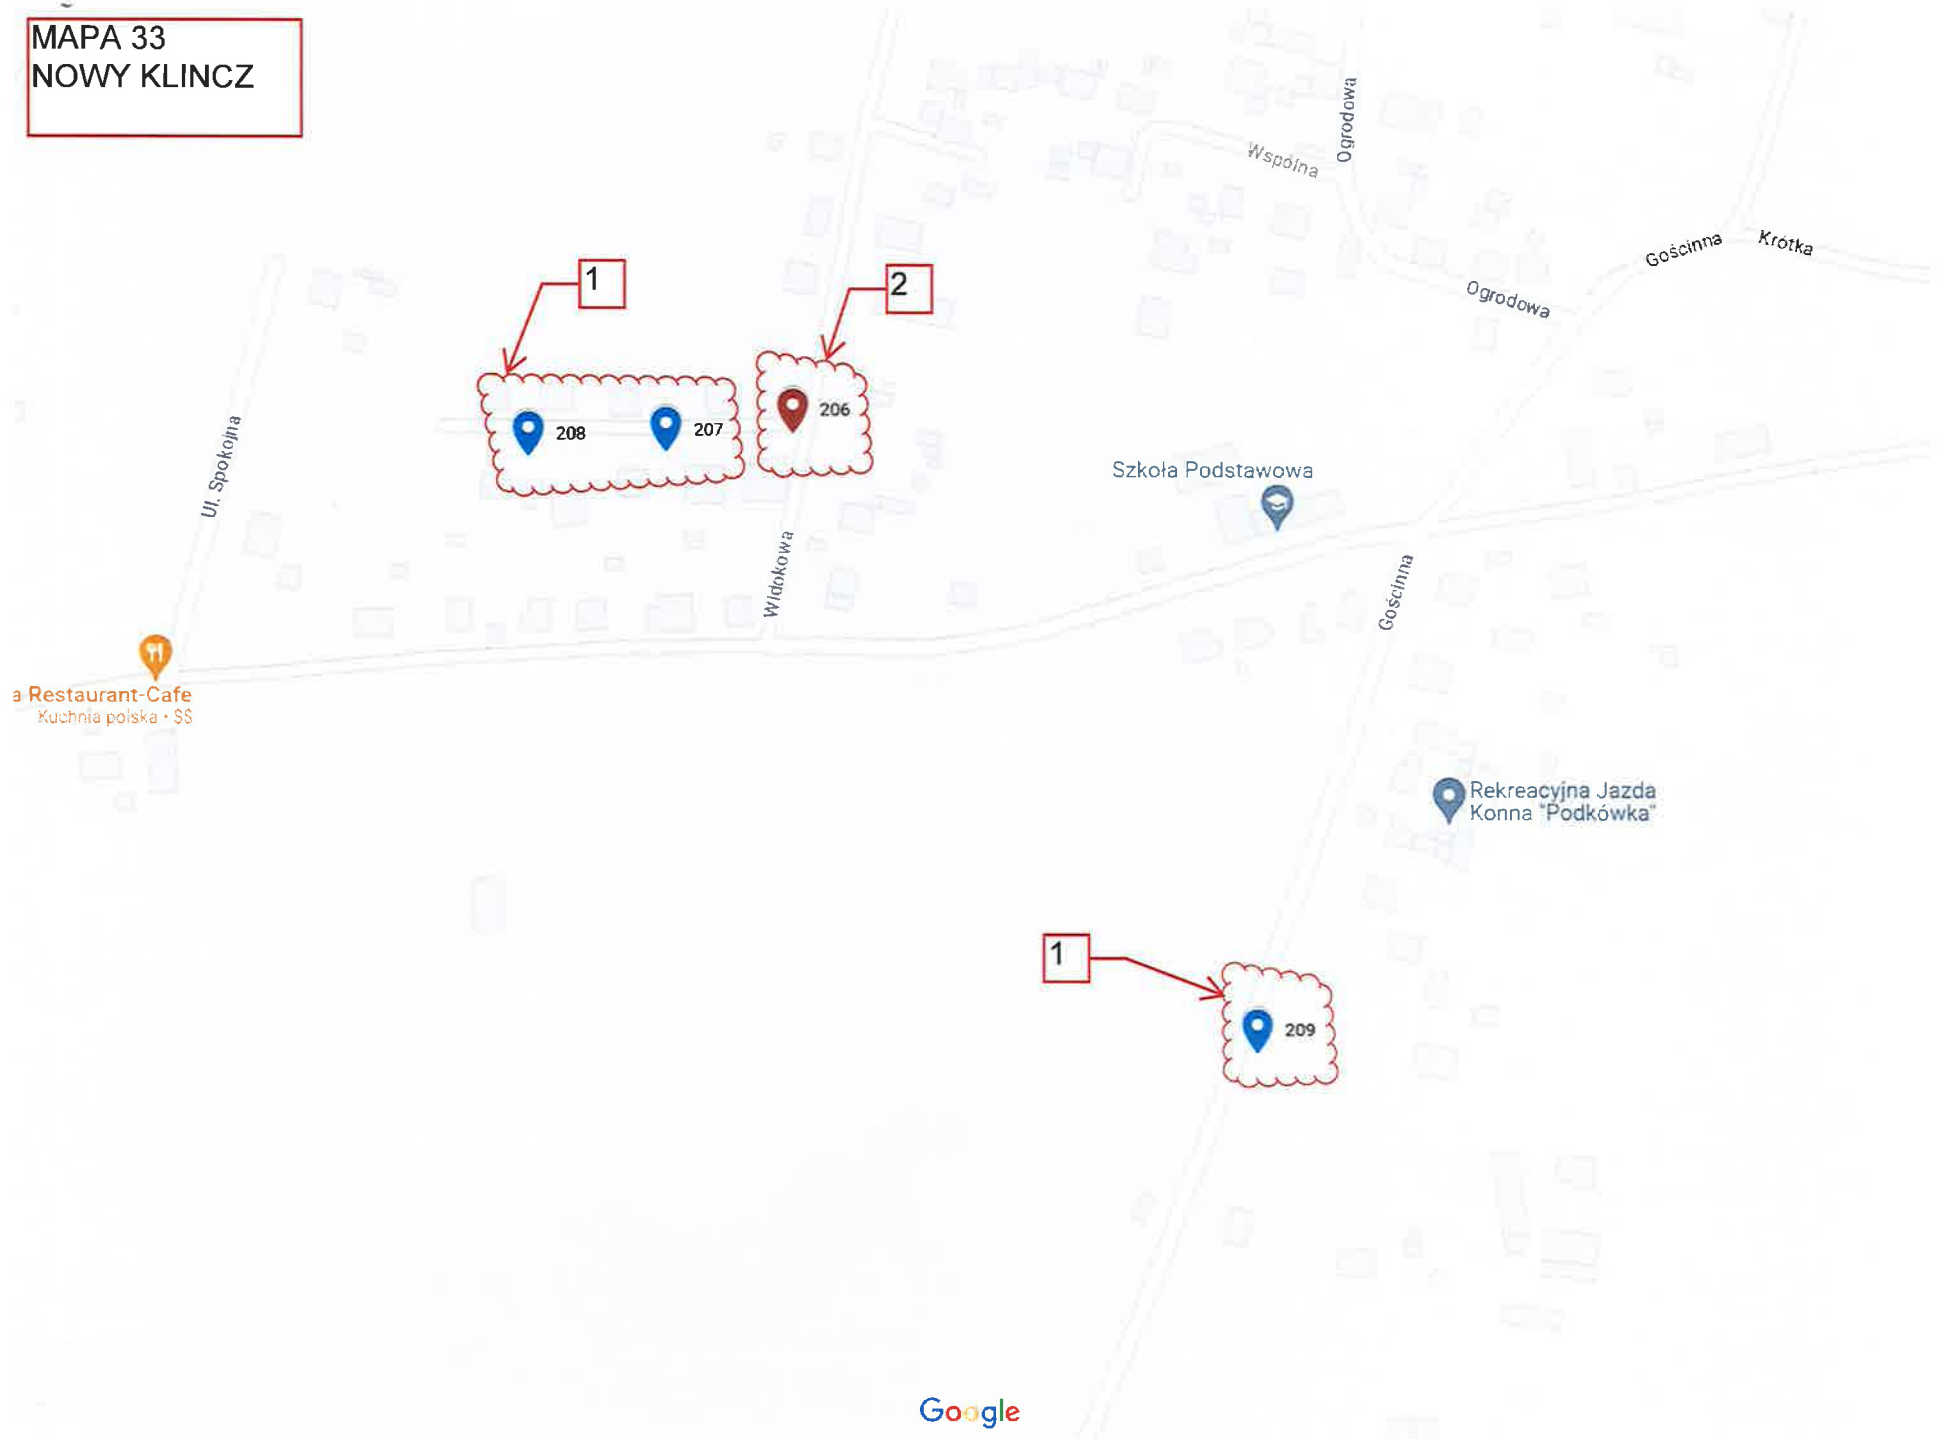

Przystań kajakowa -
Wierzyca - Wielki Podleś

Kościół
Rzymskokatolicki pw...

Szkoła Podstawowa
im. konradmirała...

MAPA 20
WIELKI PODLEŚ

MAPA 21
LORYNIEC

MAPA 22
DOBROGOSZCZ

MAPA 23
KORNE

MAPA 24
SKORZEWO

MAPA 25
WĄGLIOWICE

MAPA 26
WIELKI KLINCZ

MAPA 27
WIELKI KLINCZ

MAPA 28
NOWY KLINCZ

MAPA 29
KLOBUCZYNO

MAPA 30
KALISKA
KOŚCIERSKIE

MAPA 31
KALISKA
KOŚCIERSKIE

MAPA 32
KOŚCIERSKA
HUTA

MAPA 33
NOWY KLINCZ

MAPA 34
DOBROGOSZCZ

MAPA 35
PUC

Jezioro Puc

Chicas
Sklep z odzieżą damską

Agroturystyka
Irena Hetmańska

1

5

133

1

132

MAPA 36
PUC

MAPA 37
MAŁY KLINCZ

MAPA 38
ZIELENIN

MAPA 39
WIELKI KLINCZ

MAPA 40
NOWY PODLEŚ