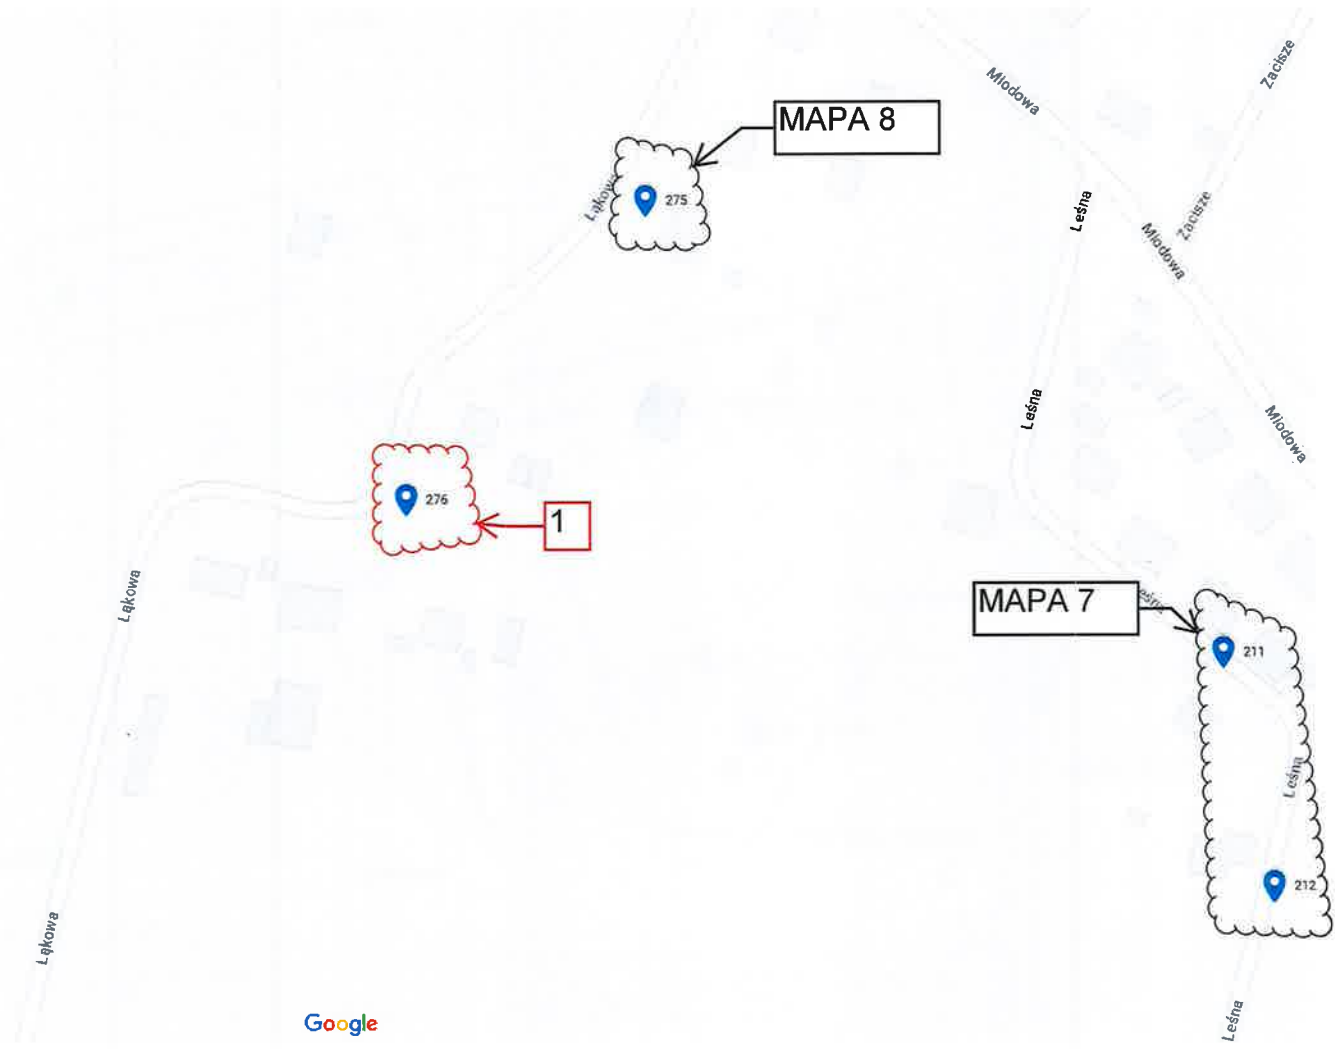

Przystań kajakowa -
Wierzyca - Wielki Podleś

Kościół
Rzymskokatolicki pw...

Szkoła Podstawowa
im. konradmirała...

MAPA 20
WIELKI PODLEŚ

MAPA 21
LORYNIEC

MAPA 22
DOBROGOSZCZ

MAPA 23
KORNE

MAPA 24
SKORZEWO

MAPA 25
WĄGLIOWICE

MAPA 26
WIELKI KLINCZ

MAPA 27
WIELKI KLINCZ

MAPA 28
NOWY KLINCZ

MAPA 29
KLOBUCZYNO

MAPA 30
KALISKA
KOŚCIERSKIE

MAPA 31
KALISKA
KOŚCIERSKIE

MAPA 32
KOŚCIERSKA
HUTA

MAPA 33
NOWY KLINCZ

MAPA 34
DOBROGOSZCZ

MAPA 35
PUC

Jezioro Puc

Chicas
Sklep z odzieżą damską

Agroturystyka
Irena Hetmańska

1

5

133

1

132

MAPA 36
PUC

MAPA 37
MAŁY KLINCZ

MAPA 38
ZIELENIN

MAPA 39
WIELKI KLINCZ

MAPA 40
NOWY PODLEŚ