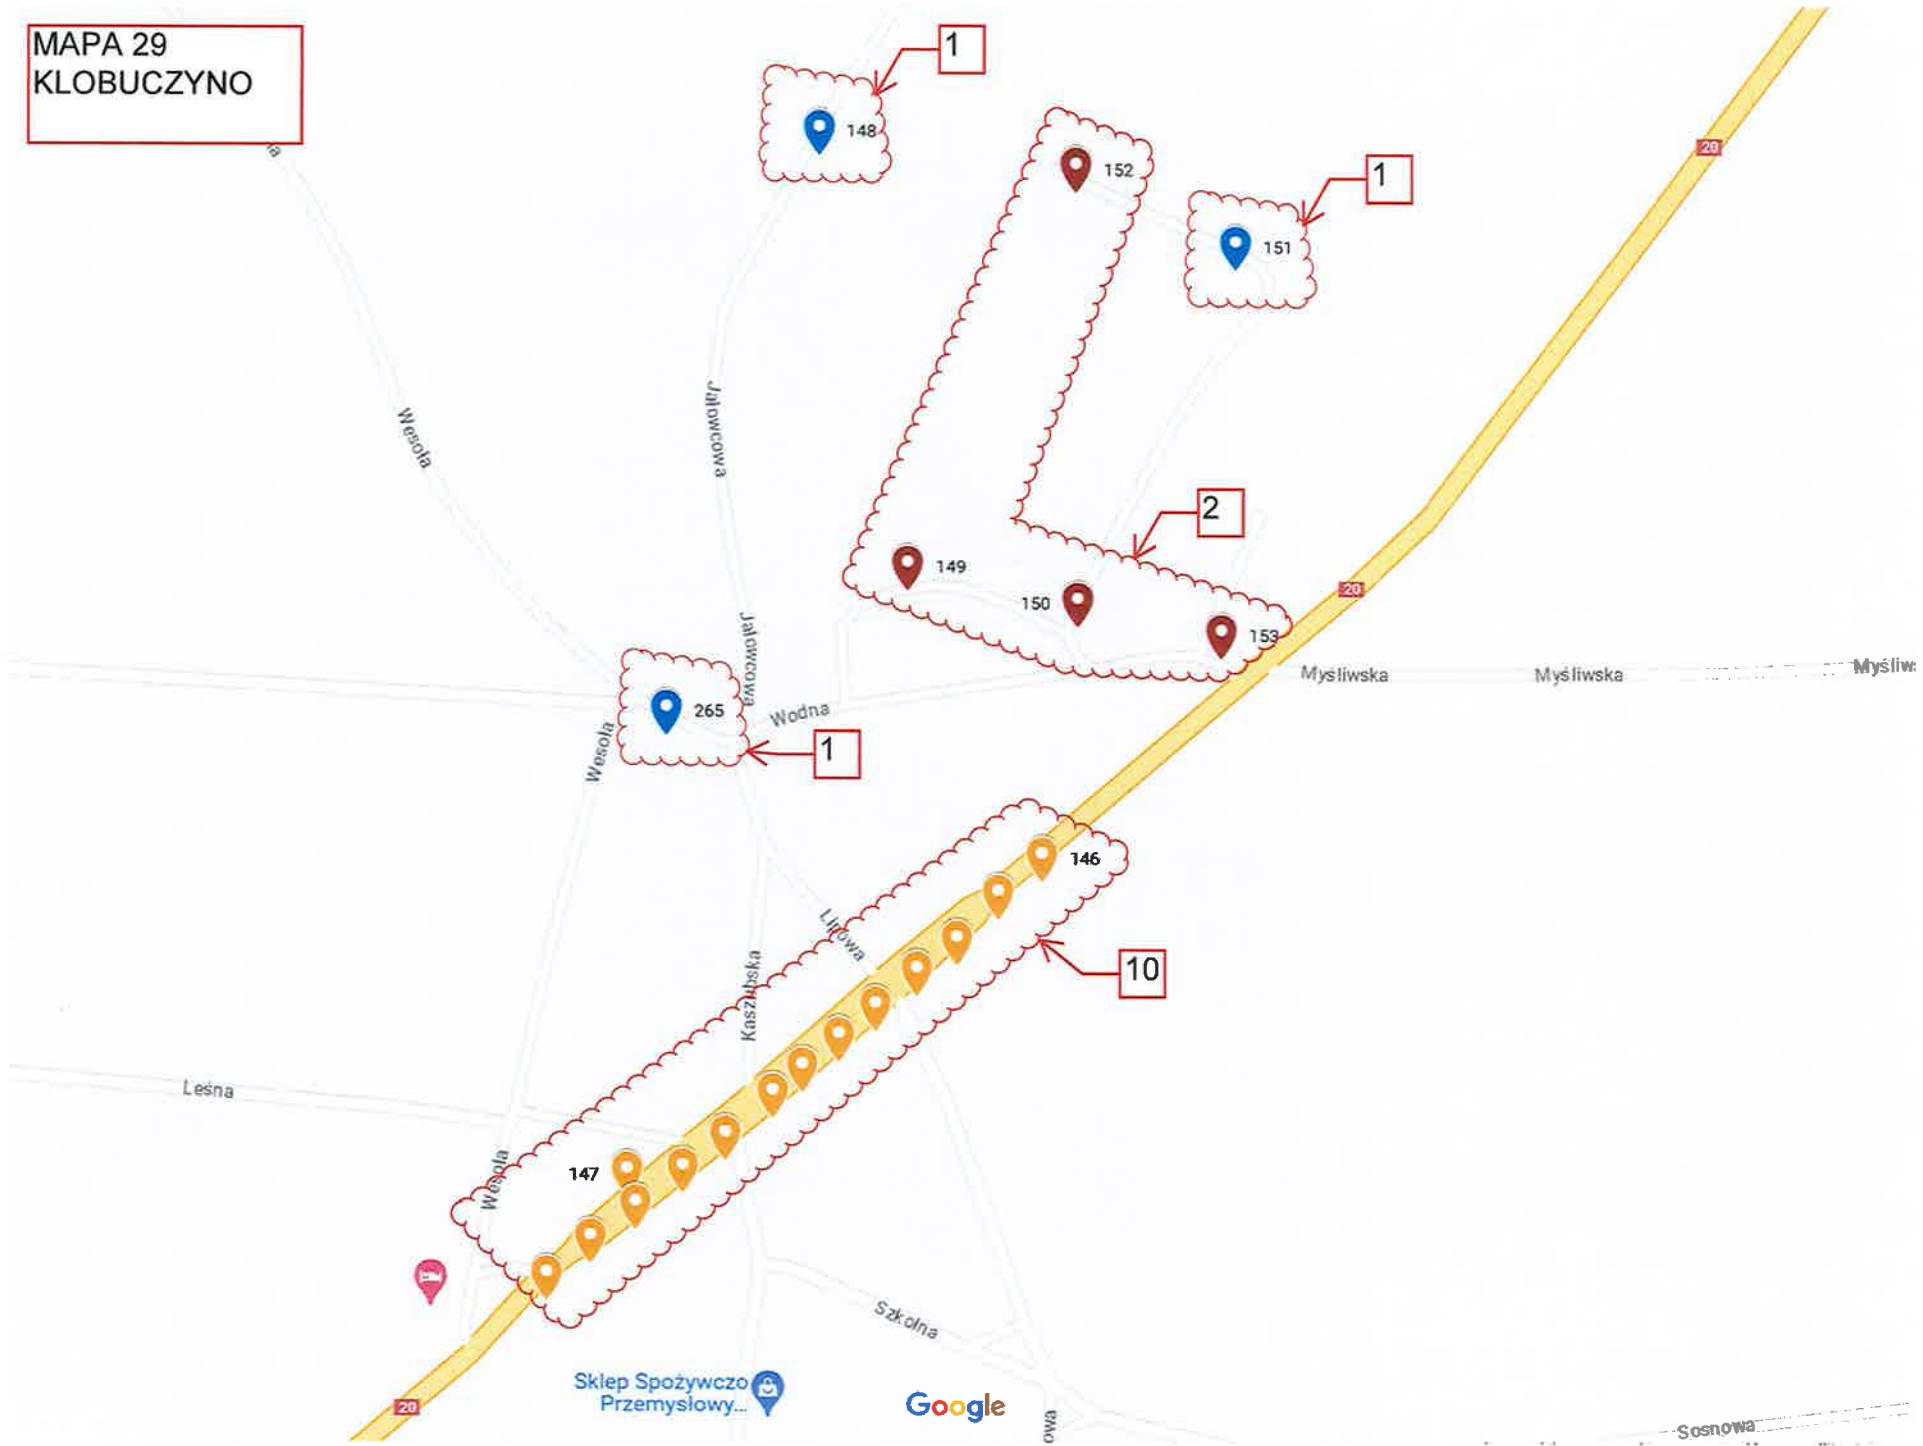

Przystań kajakowa -
Wierzyca - Wielki Podleś

Kościół
Rzymskokatolicki pw...

Szkoła Podstawowa
im. konradmirała...

MAPA 20
WIELKI PODLEŚ

MAPA 21
LORYNIEC

MAPA 22
DOBROGOSZCZ

MAPA 23
KORNE

MAPA 24
SKORZEWO

MAPA 25
WĄGLIOWICE

MAPA 26
WIELKI KLINCZ

MAPA 27
WIELKI KLINCZ

MAPA 28
NOWY KLINCZ

MAPA 29
KLOBUCZYNO

MAPA 30
KALISKA
KOŚCIERSKIE

MAPA 31
KALISKA
KOŚCIERSKIE

MAPA 32
KOŚCIERSKA
HUTA

MAPA 33
NOWY KLINCZ

MAPA 34
DOBROGOSZCZ

MAPA 35
PUC

Jezioro Puc

Chicas
Sklep z odzieżą damską

Agroturystyka
Irena Hetmańska

1

5

133

1

132

MAPA 36
PUC

MAPA 37
MAŁY KLINCZ

MAPA 38
ZIELENIN

MAPA 39
WIELKI KLINCZ

MAPA 40
NOWY PODLEŚ