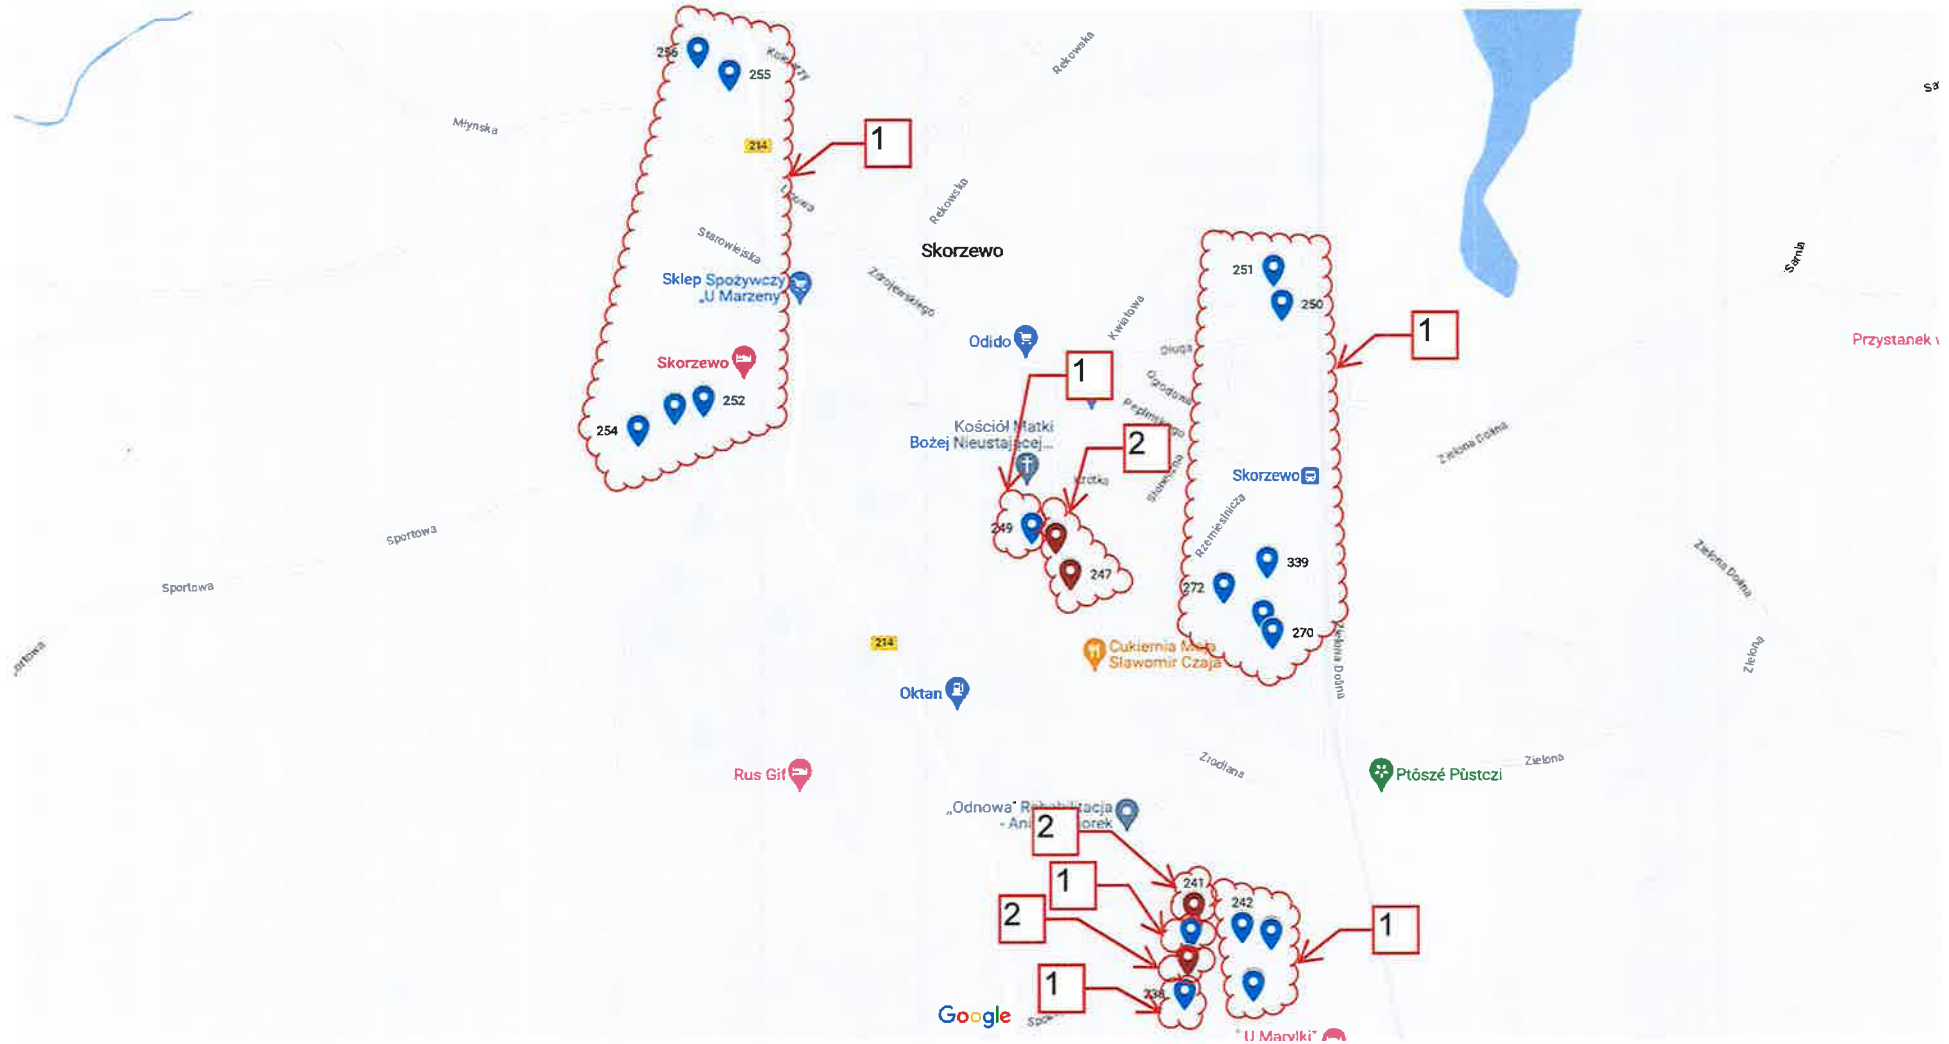

MAPA 11
STAWISKA

MAPA 12
SZENAJDA

**MAPA 13
ŁUBIANA**

1

MAPA 14

MAPA 15

Google

MAPA 14
ŁUBIANA

Przystań kajakowa -
Wierzyca - Wielki Podleś

Kościół
Rzymskokatolicki pw...

Szkoła Podstawowa
im. konradmirała...

MAPA 20
WIELKI PODLEŚ

MAPA 21
LORYNIEC

MAPA 22
DOBROGOSZCZ

MAPA 23
KORNE

MAPA 24
SKORZEWO

MAPA 25
WĄGLIOWICE

MAPA 26
WIELKI KLINCZ

MAPA 27
WIELKI KLINCZ

MAPA 28
NOWY KLINCZ

MAPA 29
KLOBUCZYNO

MAPA 30
KALISKA
KOŚCIERSKIE

MAPA 31
KALISKA
KOŚCIERSKIE

MAPA 32
KOŚCIERSKA
HUTA

MAPA 33
NOWY KLINCZ

MAPA 34
DOBROGOSZCZ

MAPA 35
PUC

Jezioro Puc

Chicas
Sklep z odzieżą damską

Agroturystyka
Irena Hetmańska

1

5