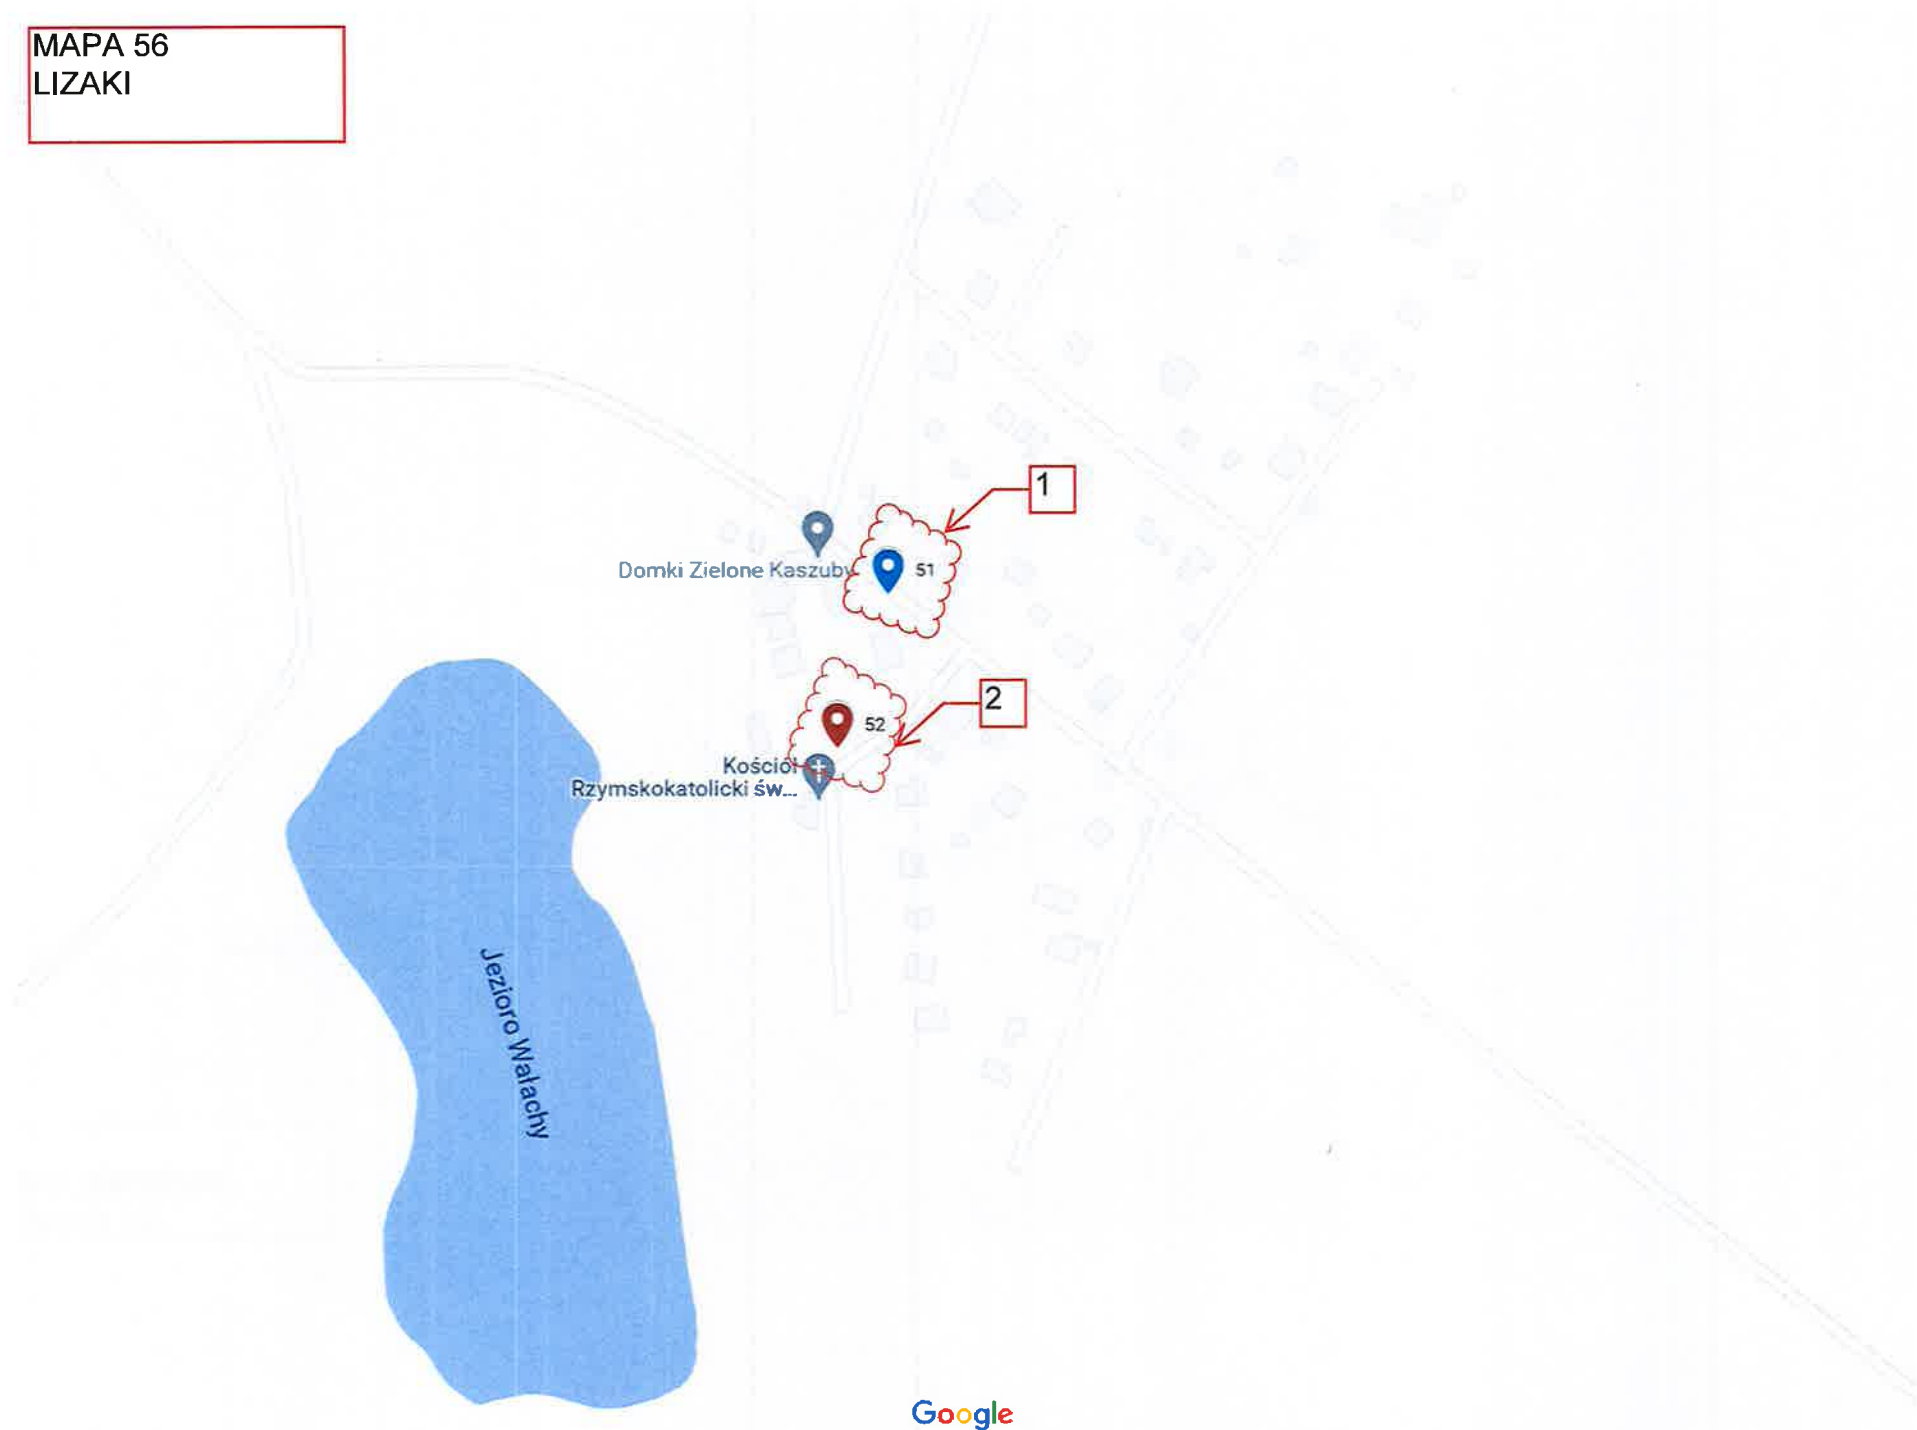

MAPA 25
WĄGLIOWICE

MAPA 26
WIELKI KLINCZ

MAPA 27
WIELKI KLINCZ

MAPA 28
NOWY KLINCZ

MAPA 29
KLOBUCZYNO

MAPA 30
KALISKA
KOŚCIERSKIE

MAPA 31
KALISKA
KOŚCIERSKIE

MAPA 32
KOŚCIERSKA
HUTA

MAPA 53
SKOCZKOWO

MAPA 54
JUSZKI

MAPA 55
ROTEMBARK

Zniszczony dom
Franciszka Sędzickiego
Tymczasowo zamknięte

MAPA 56
LIZAKI

MAPA 57
RYBAKI

Siedlisko bubbiński
nad jeziorem

Wózydzka

2

35

Trzebiocha

MAPA 58
SZARLOTA

Zakątek Szarlota

Ośrodek Wypoczynkowy
Generalnej Dyrekcji...

Plac zabaw

Dom wypoczynkowy
ROMA

MAPA 59
KOŚCIERZYNA - STARE
NADLEŚNICTWO

MAPA 60
Korne

MAPA 61
KOŚCIERZYNA-
WYBUDOWANIE

MAPA 62
CZĘSTKOWO

Google

MAPA 63
GOSTOMIE

MAPA 64
WIELKI KLINCZ

MAPA 1