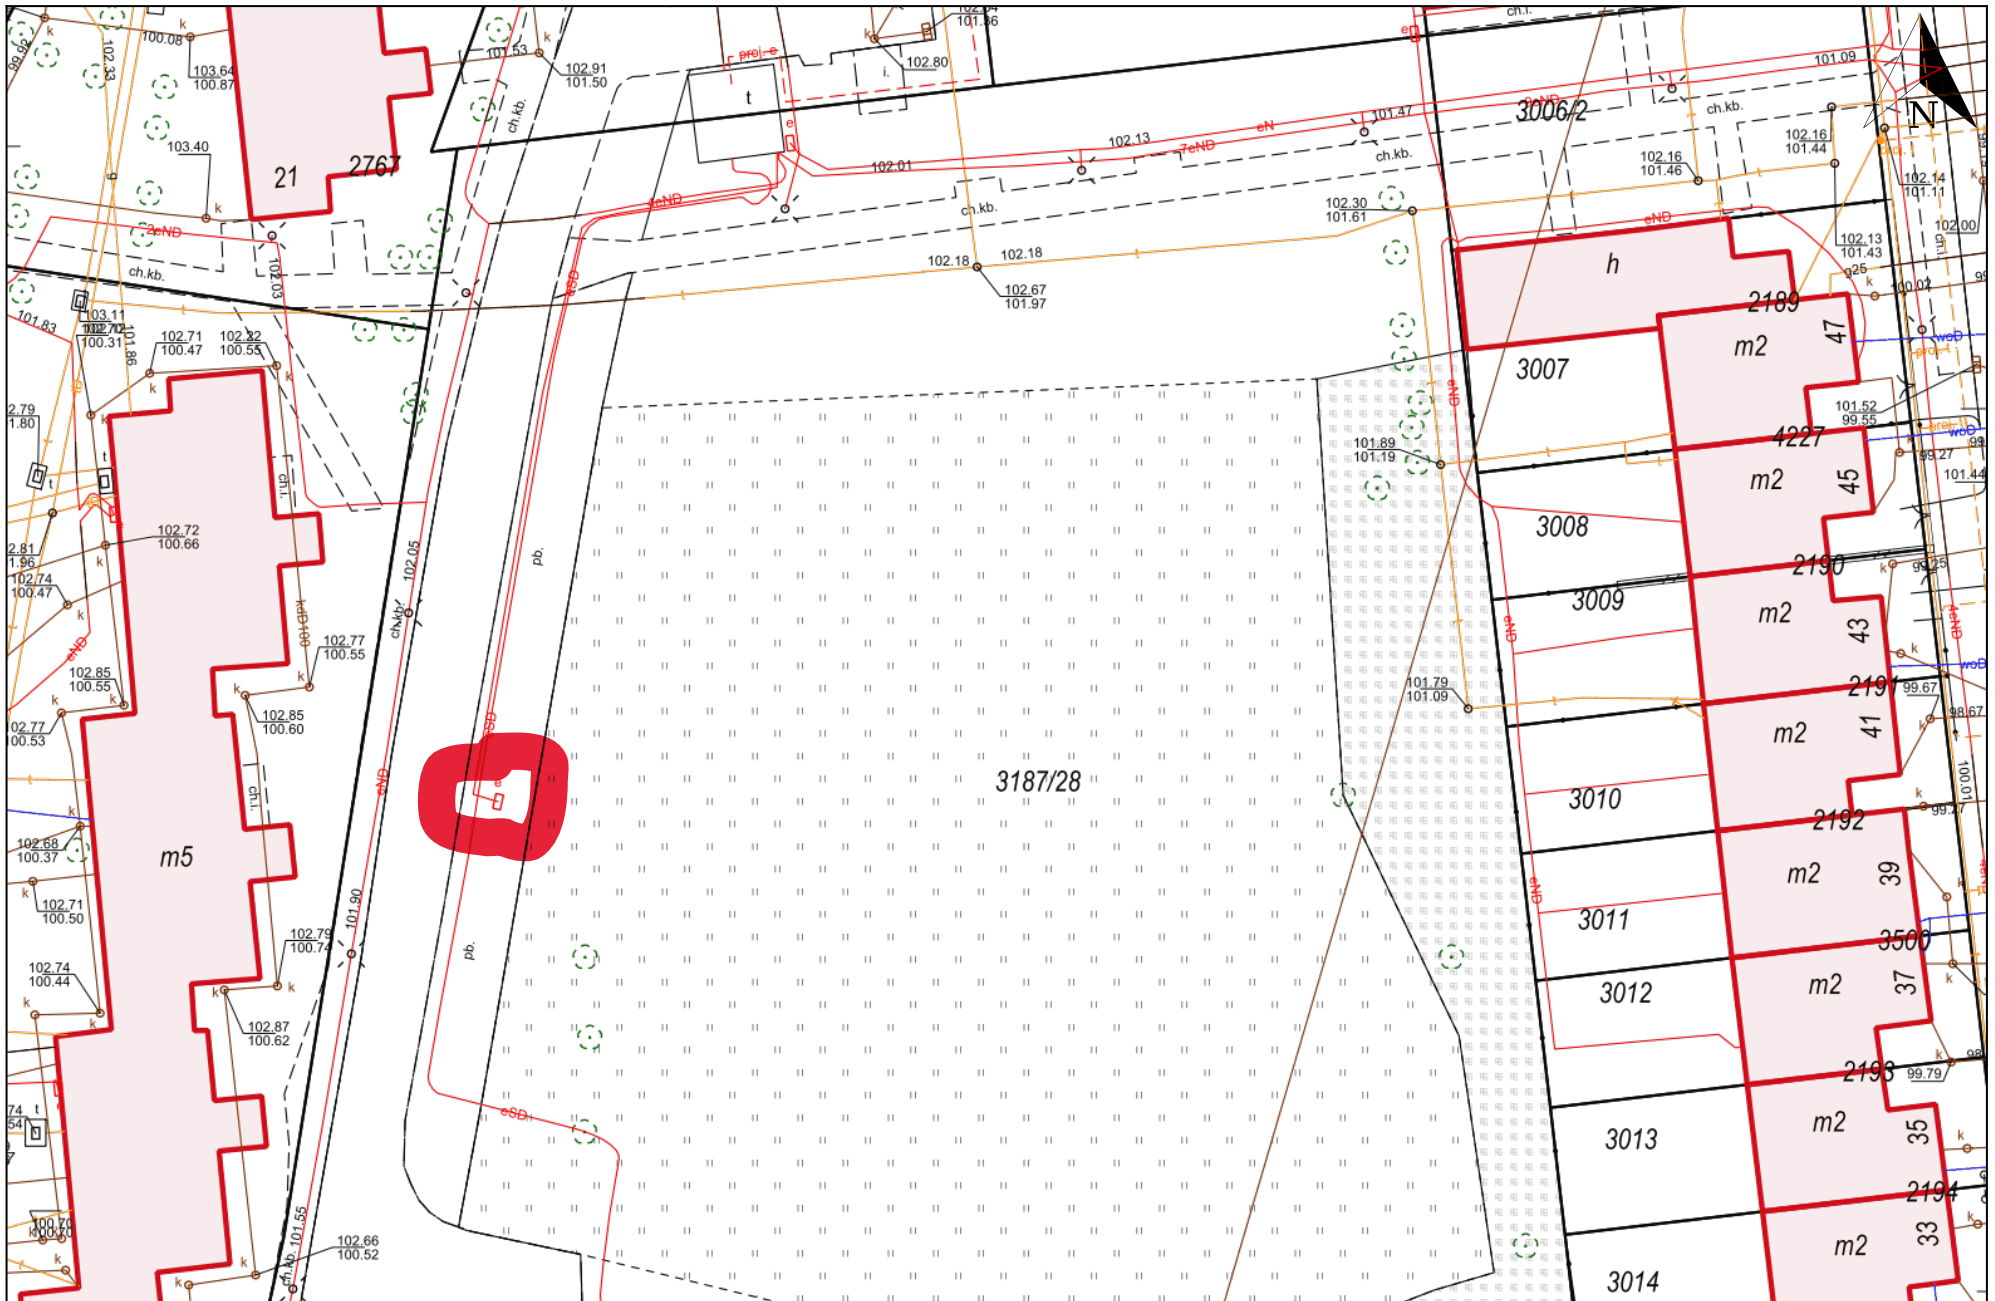

Wydruk mapy z systemu WebEWID

Wydruk w skali 1:500

Wydruk z systemu WebEWID

Sporządził: Gość

Udostępniane informacje nie są dokumentami w postępowaniach administracyjnych i innych. Materiały zawierające informacje z powiatowego zasobu geodezyjnego i kartograficznego (w tym dane z operatu ewidencji gruntów i budynków Płocka) należy zamawiać w Wydziale Geodezji. Dokumenty zawierające inne informacje przetwarzane w Wewnętrznym Portalu Mapowym należy zamawiać w wydziałach merytorycznych, odpowiedzialnych za aktualizację tych danych.