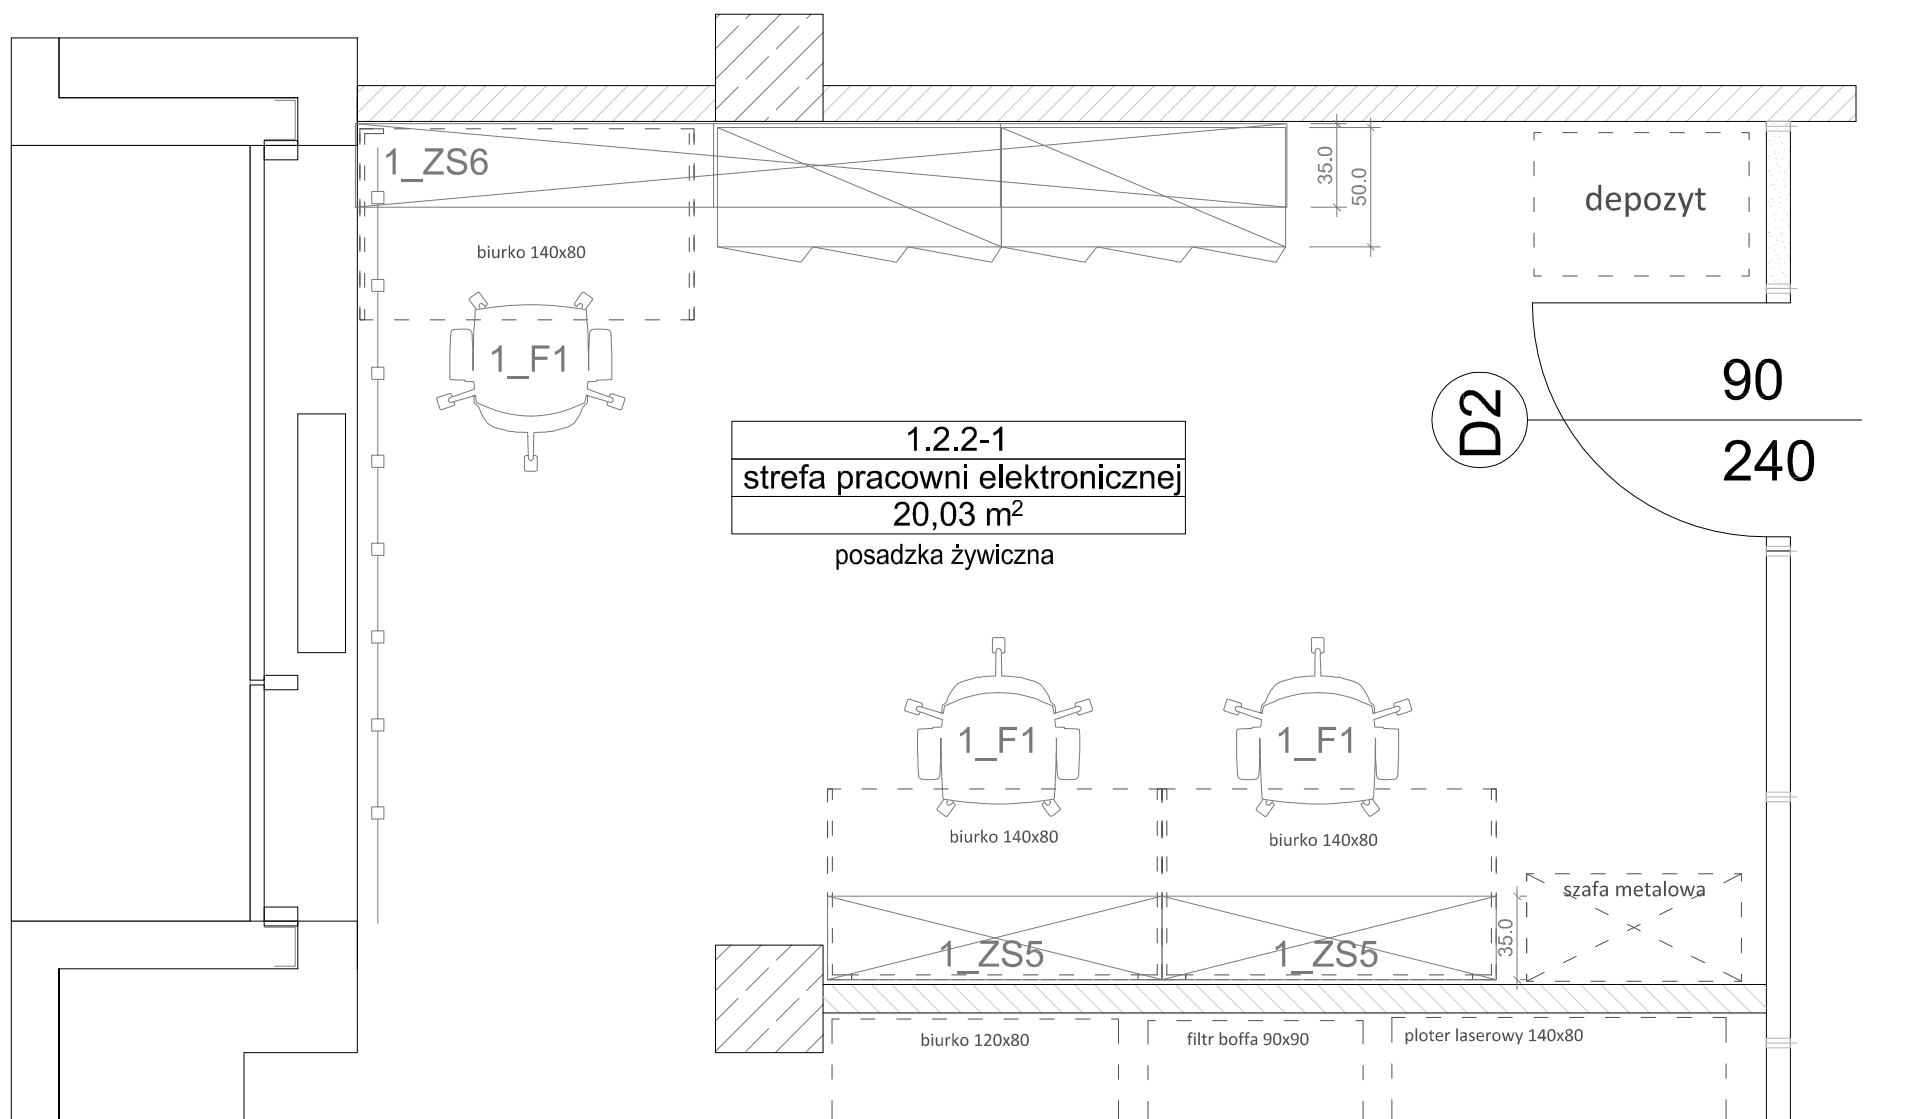

płyta U708 ST9 szary jasny 18mm
pełne plecy 18mm
półki z regulacją co 30 mm

plyta w1000 egger biały 18mm
 pełne plecy 18mm
 półki z regulacją co 30 mm

1_ZS3 - pomieszczenie 1.2.3

plyta w1000 egger biały 18mm
 pełne plecy 18mm
 półki z regulacją co 30 mm

1_ZS4 - pomieszczenie 1.2.2

1_ZS5 - pomieszczenie 1.2.2-1

1_ZS6 - pomieszczenie 1.2.2-1

1_ZS7 - pomieszczenie 1.2.1

płyta U708 ST9 szary jasny 18mm
pełne plecy 18mm
półki z regulacją co 30 mm

1_ZS8 - pomieszczenie 1.2.5

płyta U708 ST9 szary jasny 18mm
pełne plecy 18mm
półki z regulacją co 30 mm

1_ZS9 - pomieszczenie 1.2.5

fronty, korpusy U708 ST9 szary jasny

uchwyt UA123 200 mm ral 7016

okładzina ścienna laminat kompaktowy hpl z czarnym rdzeniem
Dąb Hamilton naturalny H3303 ST10