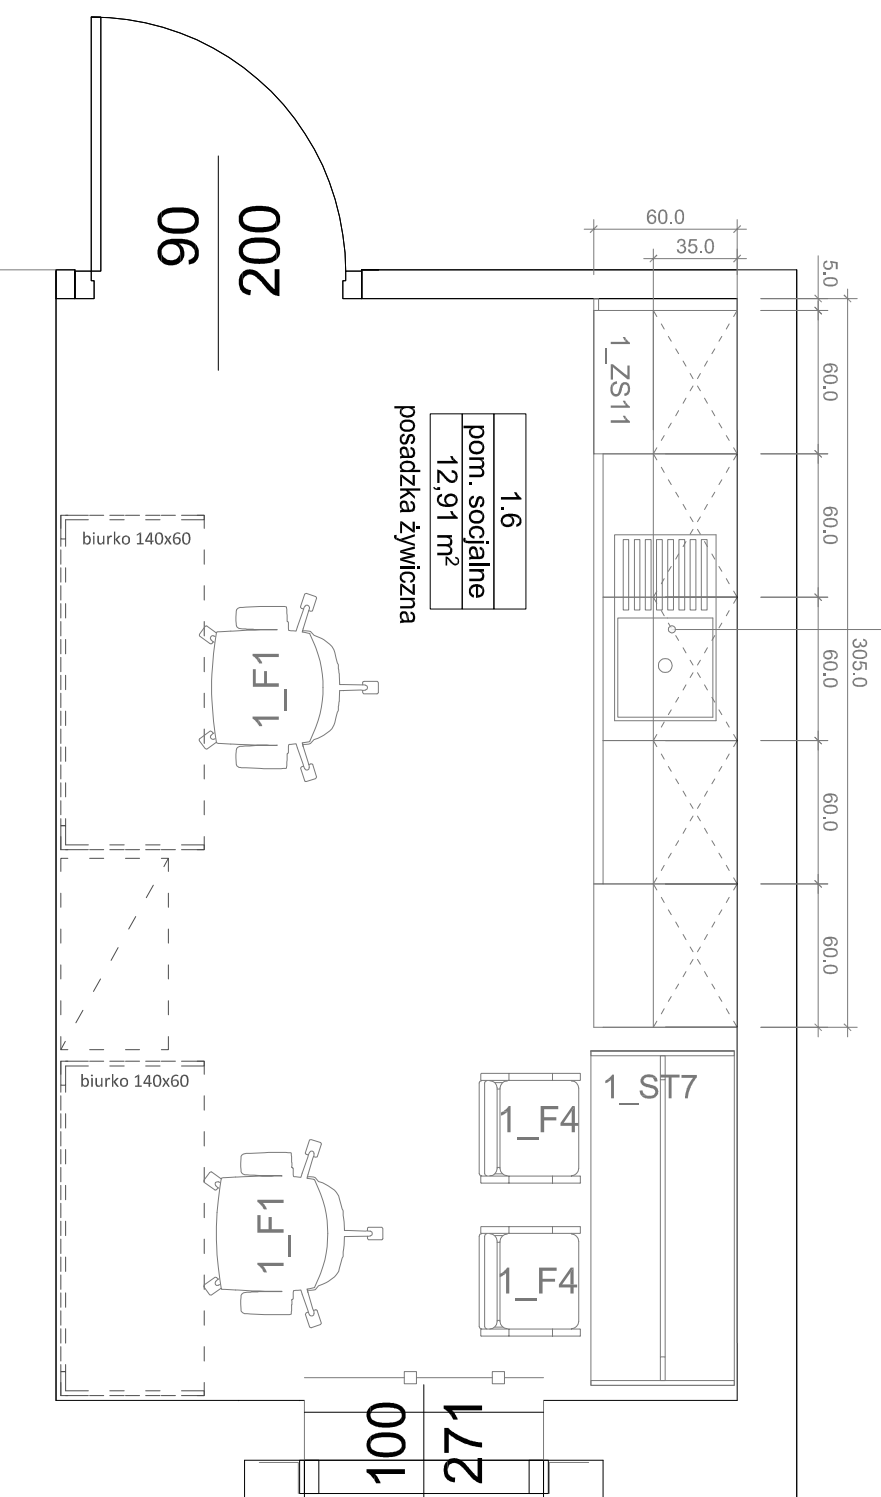

zmywarka do zabudowy 60cm

lodówka podblatowa

Wymiary (WXSxG) [cm] 81,8 x 59,6 x 55
Pojemność użytkowa [l] 95 lodówka + 16 zamrażarka
Roczne zużycie prądu 173 kWh

zlewozmywak bateria

Dłuższy bok 62 cm
Krótszy bok 50 cm
Kolor czarny
Ilość komór 1 - komorowy
Odebrać tak

Montaż stojąca
Typ jednocierwytowa
Kolor czarny

wewnątrz kosze w szufladach do segregacji odpadów

oświetlenie led barwa neutral

okładzina ścienna lakobel bialy

front opuszczony funkcja uchwytu

1001
127
hp 16