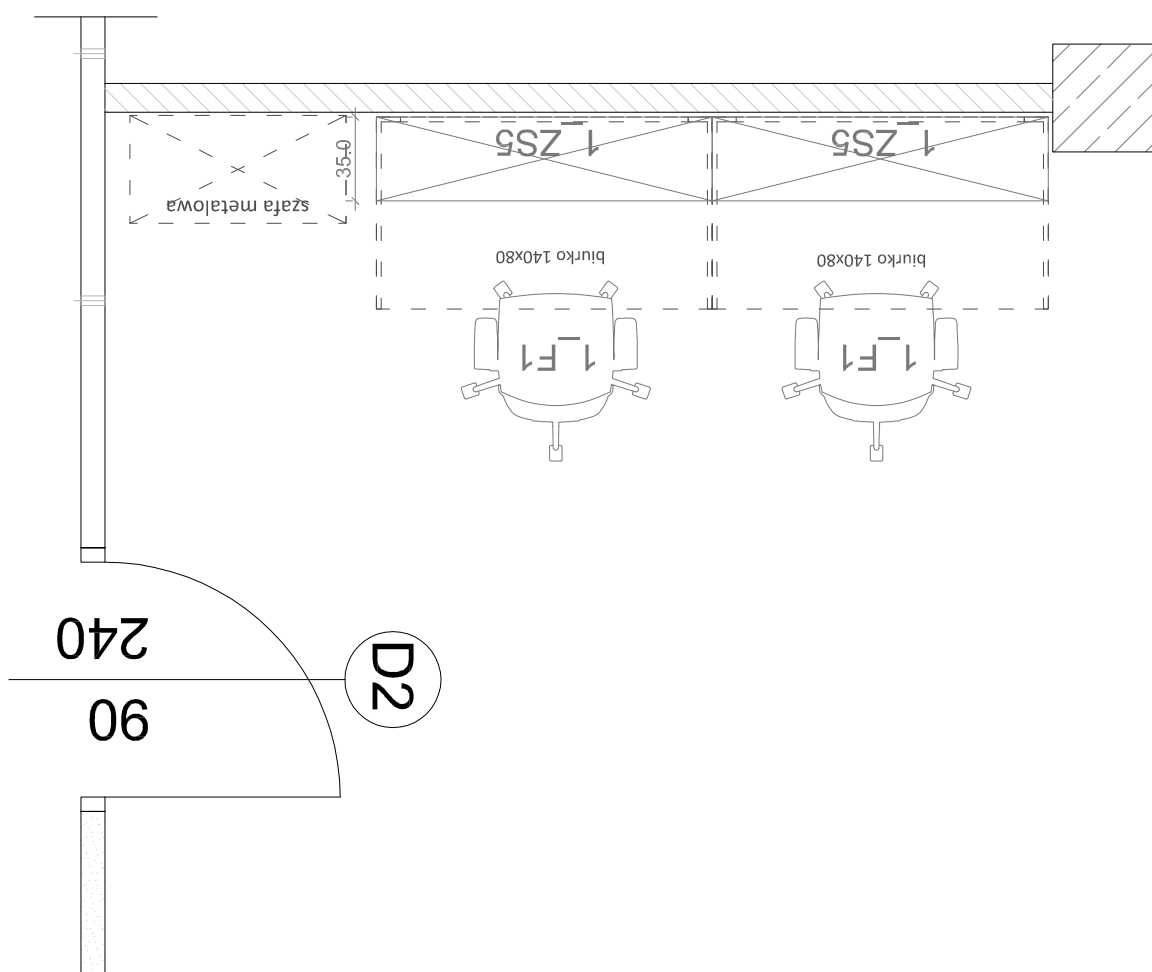

0_S1 zabudowa stolarska - pomieszczenie 0.2

Wieszak mobilny stalowy 0_S2 - pomieszczenie 0.2

Podest ekspozycyjny mobilny 0_S3 - pomieszczenie 0.2

O_S4 zabudowa stolarska - pomieszczenie 0.1

1_ZS1 - pomieszczenie 1.2.4

płyta U708 ST9 szary jasny 18mm
pełne plecy 18mm
półki z regulacją co 30 mm

plyta w1000 egger biały 18mm
 pełne plecy 18mm
 półki z regulacją co 30 mm

1_ZS3 - pomieszczenie 1.2.3

plyta w1000 egger biały 18mm
 pełne plecy 18mm
 półki z regulacją co 30 mm

1_ZS4 - pomieszczenie 1.2.2

1_ZS5 - pomieszczenie 1.2.2-1

1_ZS6 - pomieszczenie 1.2.2-1

1_ZS7 - pomieszczenie 1.2.1

płyta U708 ST9 szary jasny 18mm
pełne plecy 18mm
półki z regulacją co 30 mm

1_ZS8 - pomieszczenie 1.2.5

płyta U708 ST9 szary jasny 18mm
pełne plecy 18mm
półki z regulacją co 30 mm

1_ZS9 - pomieszczenie 1.2.5

fronty, korpusy U708 ST9 szary jasny

uchwyt UA123 200 mm ral 7016

okładzina ścienna laminat kompaktowy hpl z czarnym rdzeniem
Dąb Hamilton naturalny H3303 ST10