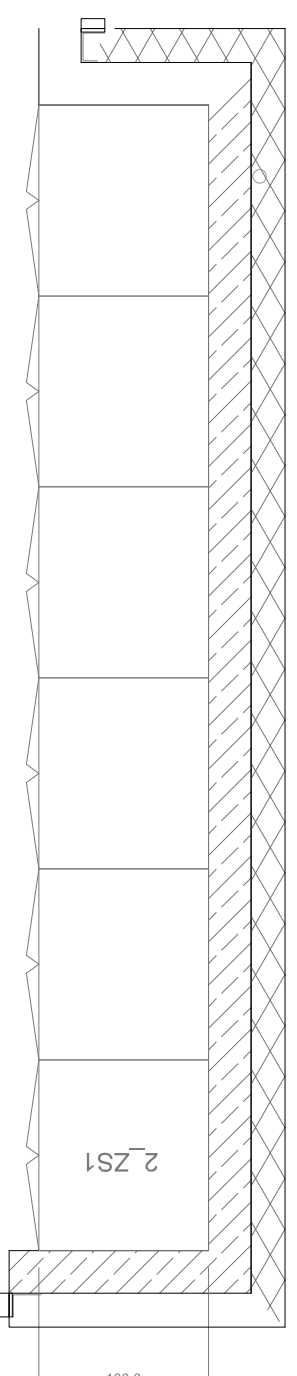

0_S1 zabudowa stolarska - pomieszczenie 0.2

Wieszak mobilny stalowy 0_S2 - pomieszczenie 0.2

Podest ekspozycyjny mobilny 0_S3 - pomieszczenie 0.2

O_S4 zabudowa stolarska - pomieszczenie 0.1

1_ZS1 - pomieszczenie 1.2.4

1_ZS4 - pomieszczenie 1.2.2

1_ZS5 - pomieszczenie 1.2.2-1

1_ZS6 - pomieszczenie 1.2.2-1

1_ZS7 - pomieszczenie 1.2.1

płyta U708 ST9 szary jasny 18mm
pełne plecy 18mm
półki z regulacją co 30 mm

1_ZS8 - pomieszczenie 1.2.5

zmywarka do zabudowy 60cm

lodówka podblatowa

Wymiary (WXSxG) [cm] 81,8 x 59,6 x 55
Pojemność użytkowa [l] 95 lodówka + 16 zamrażarka
Roczne zużycie prądu 173 kWh

zlewozmywak bateria

Dłuższy bok 62 cm
Krótszy bok 50 cm
Kolor czarny
Ilość komór 1 - komorowy
Odebrać tak

całość płyty trudnozapalne

fronty zawias z cichym domykiem

korpus płyta 18 mm, półki 25 mm
pełne plecy 18 mm

brak uchwytu, tip on

fronty
Dąb Hamilton naturalny H3303 ST10
cokół U768 ST9 szary perłowy

2_ZS2 - pomieszczenie 2.2.5