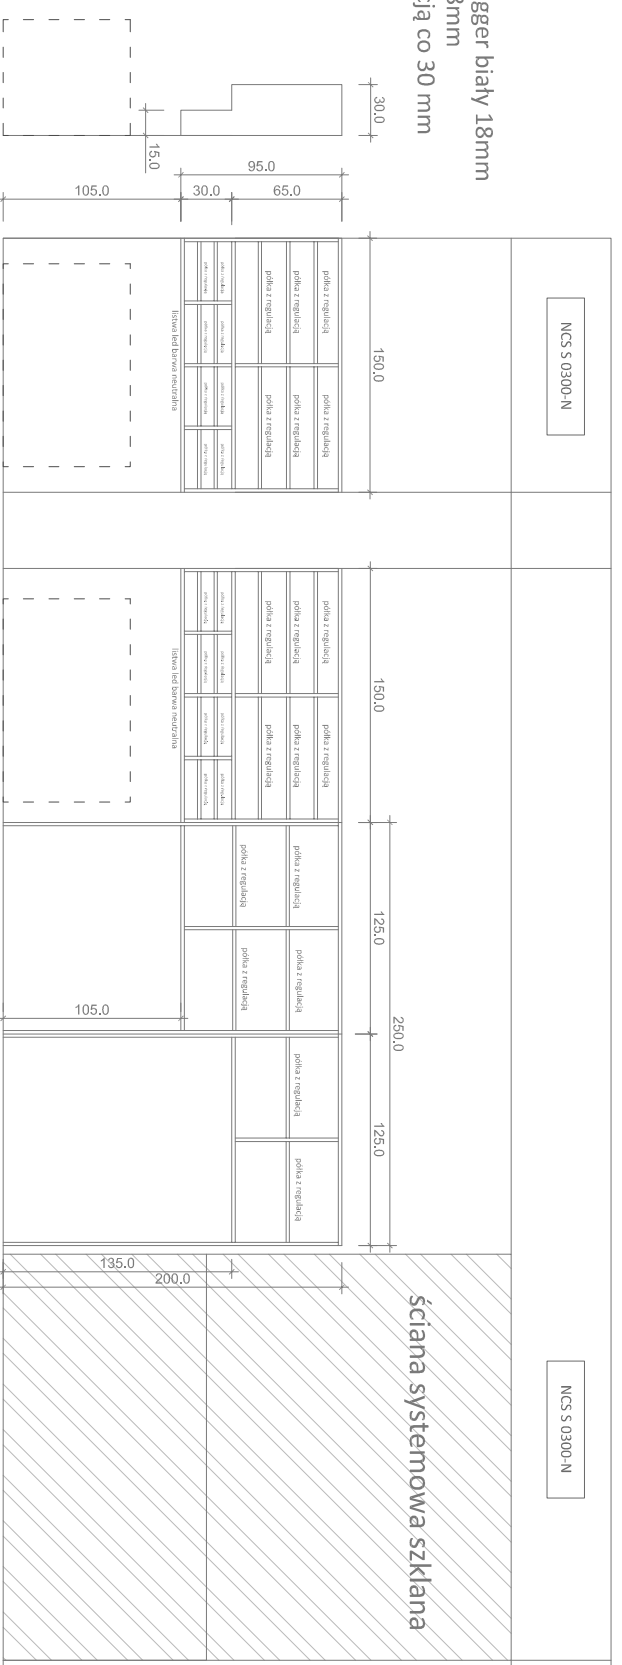

0_S1 zabudowa stolarska - pomieszczenie 0.2

Wieszak mobilny stalowy 0_S2 - pomieszczenie 0.2

Podest ekspozycyjny mobilny 0_S3 - pomieszczenie 0.2

O_S4 zabudowa stolarska - pomieszczenie 0.1

1_ZS1 - pomieszczenie 1.2.4

płyta U708 ST9 szary jasny 18mm
pełne plecy 18mm
półki z regulacją co 30 mm

plyta w1000 egger biały 18mm
 pełne plecy 18mm
 półki z regulacją co 30 mm

1_ZS3 - pomieszczenie 1.2.3

plyta w1000 egger biały 18mm
 pełne plecy 18mm
 półki z regulacją co 30 mm

1_ZS4 - pomieszczenie 1.2.2

1_ZS5 - pomieszczenie 1.2.2-1

1_ZS6 - pomieszczenie 1.2.2-1

1_ZS7 - pomieszczenie 1.2.1

płyta U708 ST9 szary jasny 18mm
pełne plecy 18mm
półki z regulacją co 30 mm

1_ZS8 - pomieszczenie 1.2.5

zmywarka do zabudowy 60cm

lodówka podblatowa

Wymiary (WXSxG) [cm] 81,8 x 59,6 x 55
Pojemność użytkowa [l] 95 lodówka + 16 zamrażarka
Roczne zużycie prądu 173 kWh

zlewozmywak bateria

Dłuższy bok 62 cm
Krótszy bok 50 cm
Kolor czarny
Ilość komór 1 - komorowy
Odebrać tak