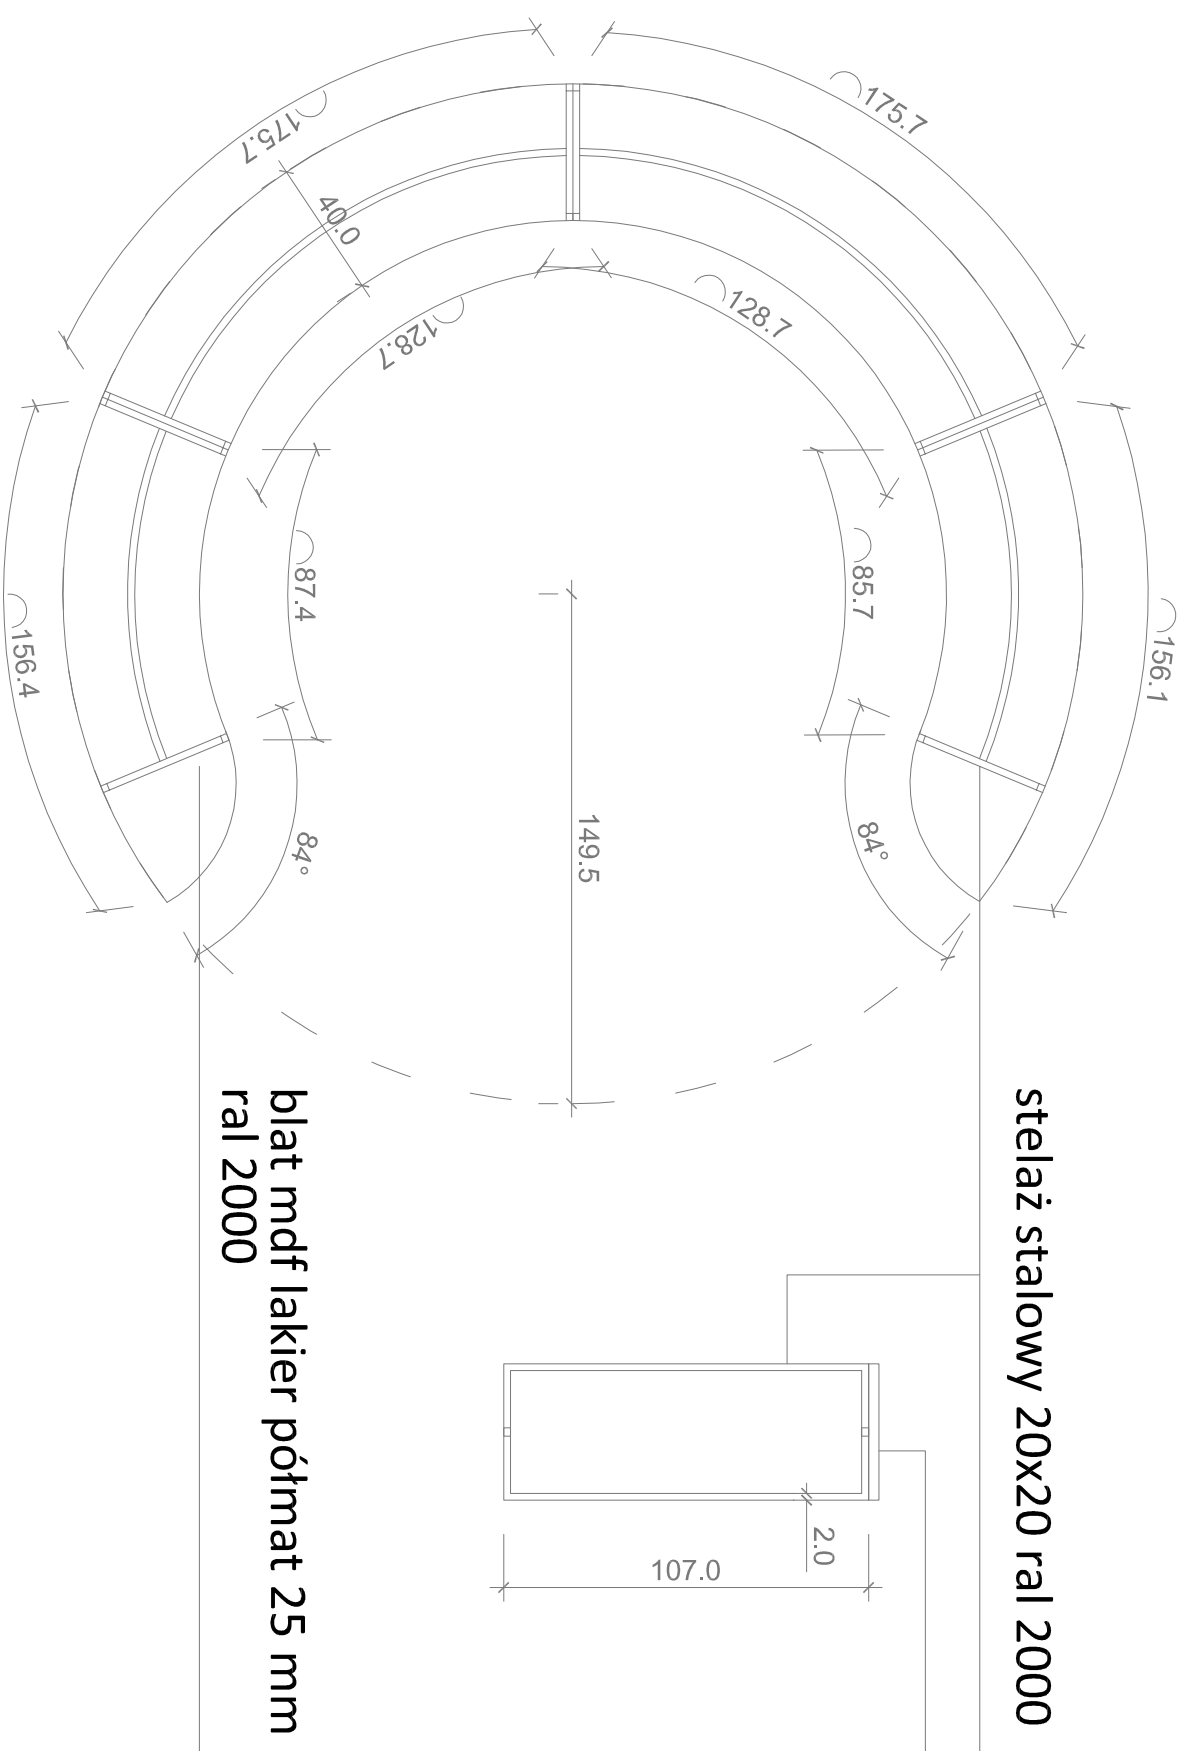

3_ST13 - pomieszczenie 3.2.8 blat barowy

RAL 2000