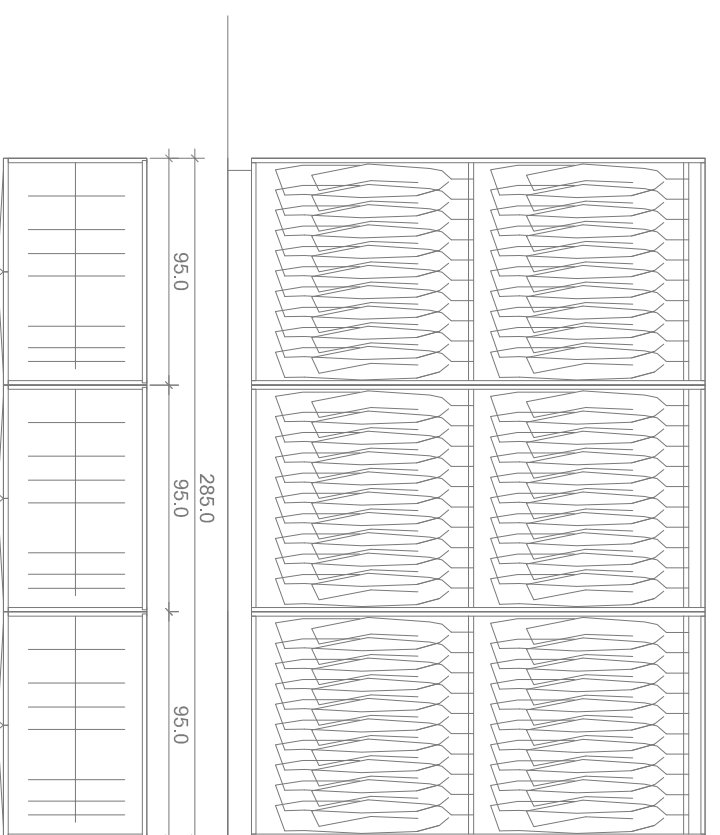

2_ZS2 - pomieszczenie 2.2.5

Garderoba 60 wieszaków

widoczny bok szafy lustro opty white

fronty zawias z cichym domykiem

uchwyt listwa lity dąb pochwył frezowany lakier trudnozapałny

fronty U768 ST9 szary perłowy płyta trudnozapałna

cokół U768 ST9 szary perłowy płyta trudnozapałna

drążek chrom

korpus U768 ST9 szary perłowy płyta trudnozapałna