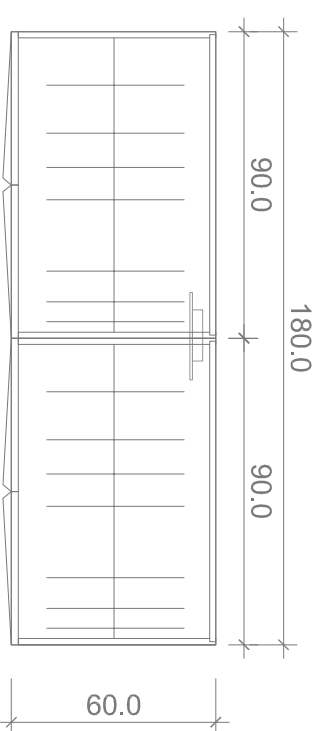

wewnętrzne kosze w szufladach do segregacji odpadów
cokół ral 7016

chtodziarka techniczna nablatowa według SWZ

1_ZS10 - pomieszczenie 1.2.6

Garderoba 40 wieszaków

Front lustro w ramie szałowej czarnej
ral 9005

uchwyt listwa stalowa ral 9005

korpus i cokół egger u708 st9

1_ZS11 - pomieszczenie 1.6

wyciąg z filtrem węglowym czarny

OMPE25386
55 x 17,6 x 29 cm
Wydajność maksymalna 389 m³/h
Poziom hałasu 65 db
Filtry przeciw tłuszczowe aluminiowe
Oświetlenie ledowe 2x4 W

zmywarka do zabudowy 60cm

lodówka podblatowa

Wymiary (WXSxG) [cm] 81,8 x 59,6 x 55
Pojemność użytkowa [l] 95 lodówka + 16 zamrażarka
Roczne zużycie prądu 173 kWh

zlewozmywak bateria

Dłuższy bok 62 cm
Krótszy bok 50 cm
Kolor czarny
Ilość komór 1 - komorowy
Odebrać tak