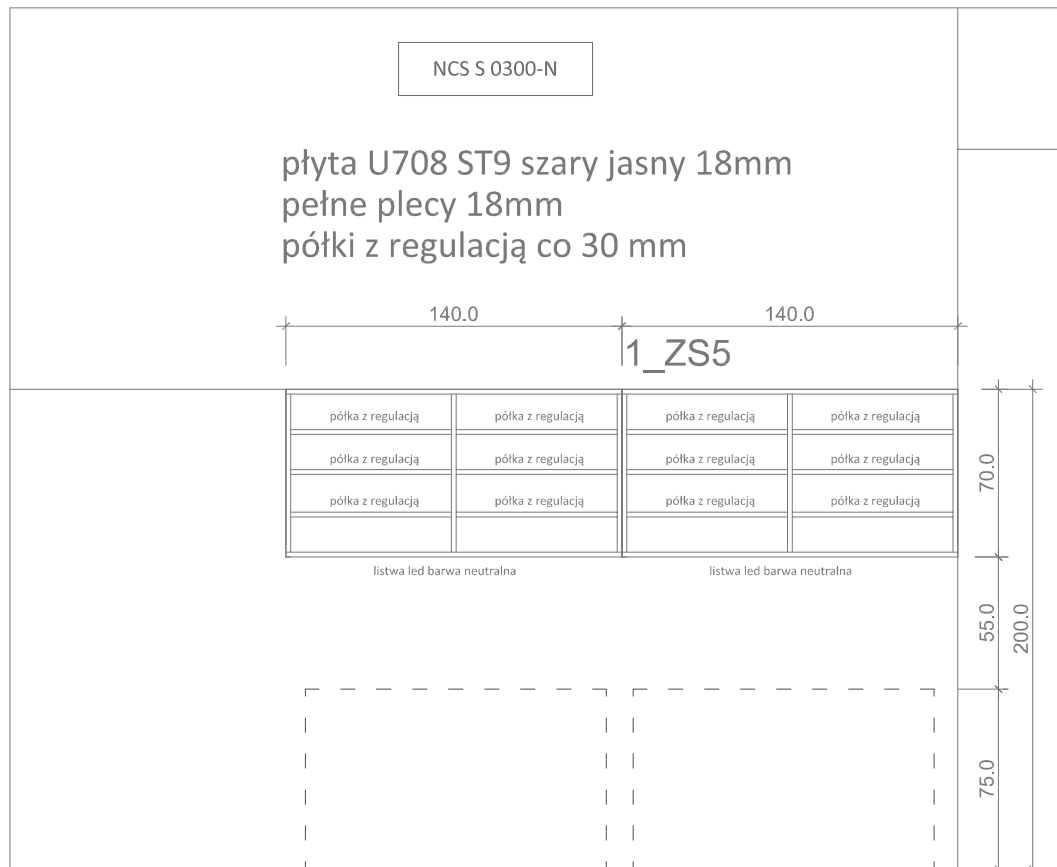

0_S1 zabudowa stolarska - pomieszczenie 0.2

Wieszak mobilny stalowy 0_S2 - pomieszczenie 0.2

Podest ekspozycyjny mobilny 0_S3 - pomieszczenie 0.2

O_S4 zabudowa stolarska - pomieszczenie 0.1

1_ZS1 - pomieszczenie 1.2.4

płyta U708 ST9 szary jasny 18mm
pełne plecy 18mm
półki z regulacją co 30 mm

plyta w1000 egger biały 18mm
 pełne plecy 18mm
 półki z regulacją co 30 mm

1_ZS3 - pomieszczenie 1.2.3

plyta w1000 egger biały 18mm
 pełne plecy 18mm
 półki z regulacją co 30 mm

1_ZS4 - pomieszczenie 1.2.2

1_ZS5 - pomieszczenie 1.2.2-1

1_ZS6 - pomieszczenie 1.2.2-1

1_ZS7 - pomieszczenie 1.2.1

płyta U708 ST9 szary jasny 18mm
pełne plecy 18mm
półki z regulacją co 30 mm

1_ZS8 - pomieszczenie 1.2.5