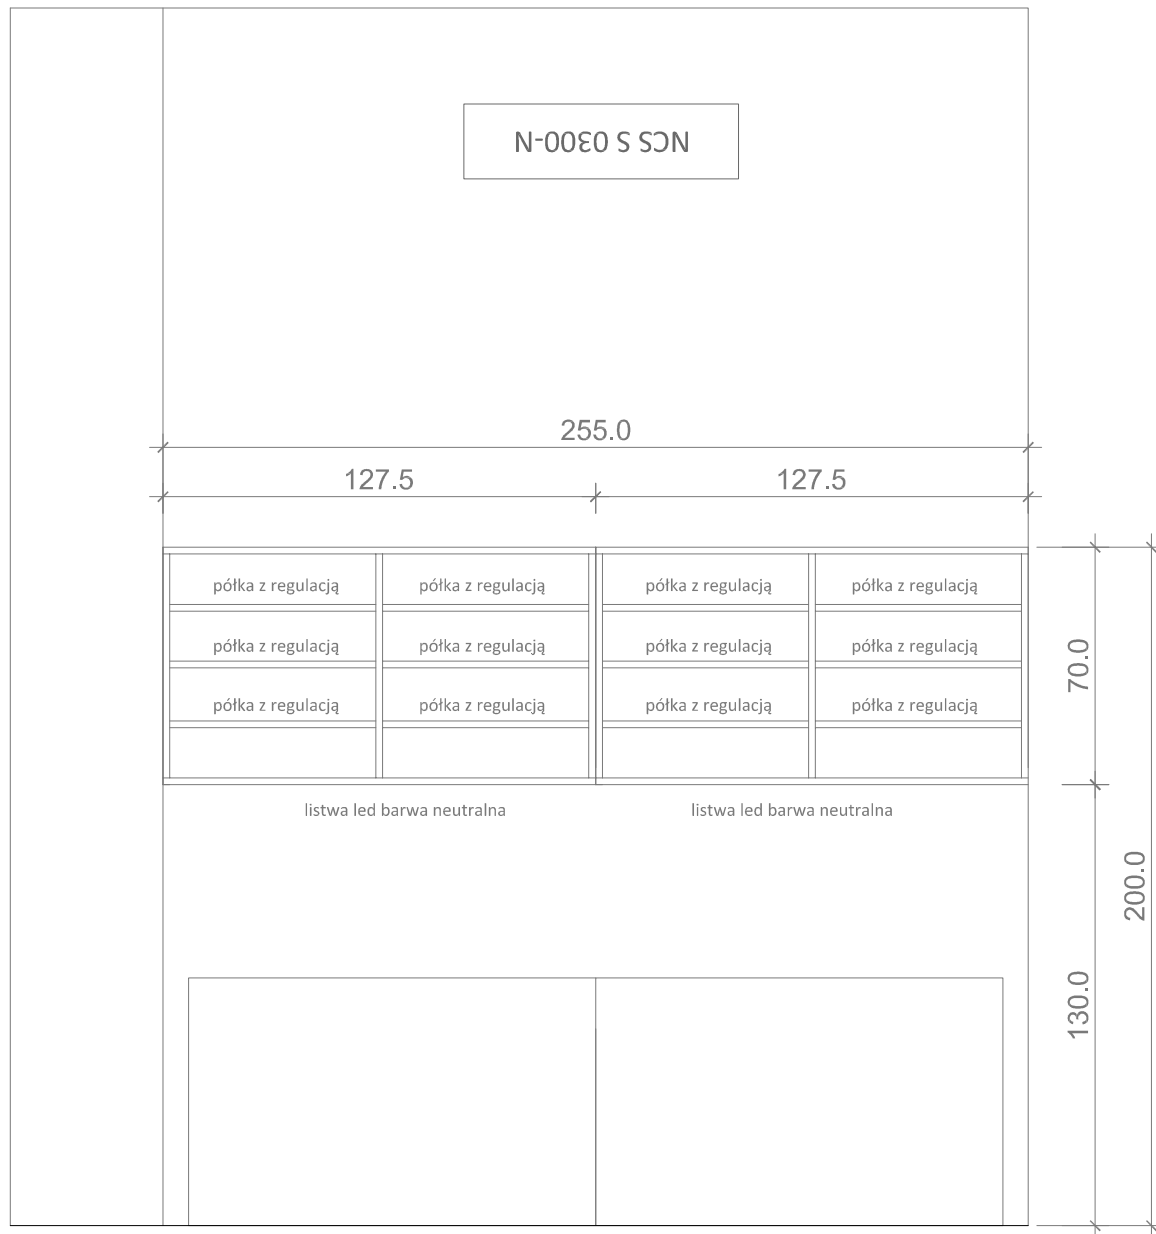

1_ZS4 - pomieszczenie 1.2.2

1_ZS5 - pomieszczenie 1.2.2-1

1_ZS6 - pomieszczenie 1.2.2-1

1_ZS7 - pomieszczenie 1.2.1

płyta U708 ST9 szary jasny 18mm
pełne plecy 18mm
półki z regulacją co 30 mm

1_ZS8 - pomieszczenie 1.2.5

Montaż stojąca
Typ jednocierwytowa
Kolor czarny

wewnątrz kosze w szufladach do segregacji odpadów

oświetlenie led barwa neutral

okładzina ścienna lakobel bialy

front opuszczony funkcja uchwytu

1001
127
hp 16