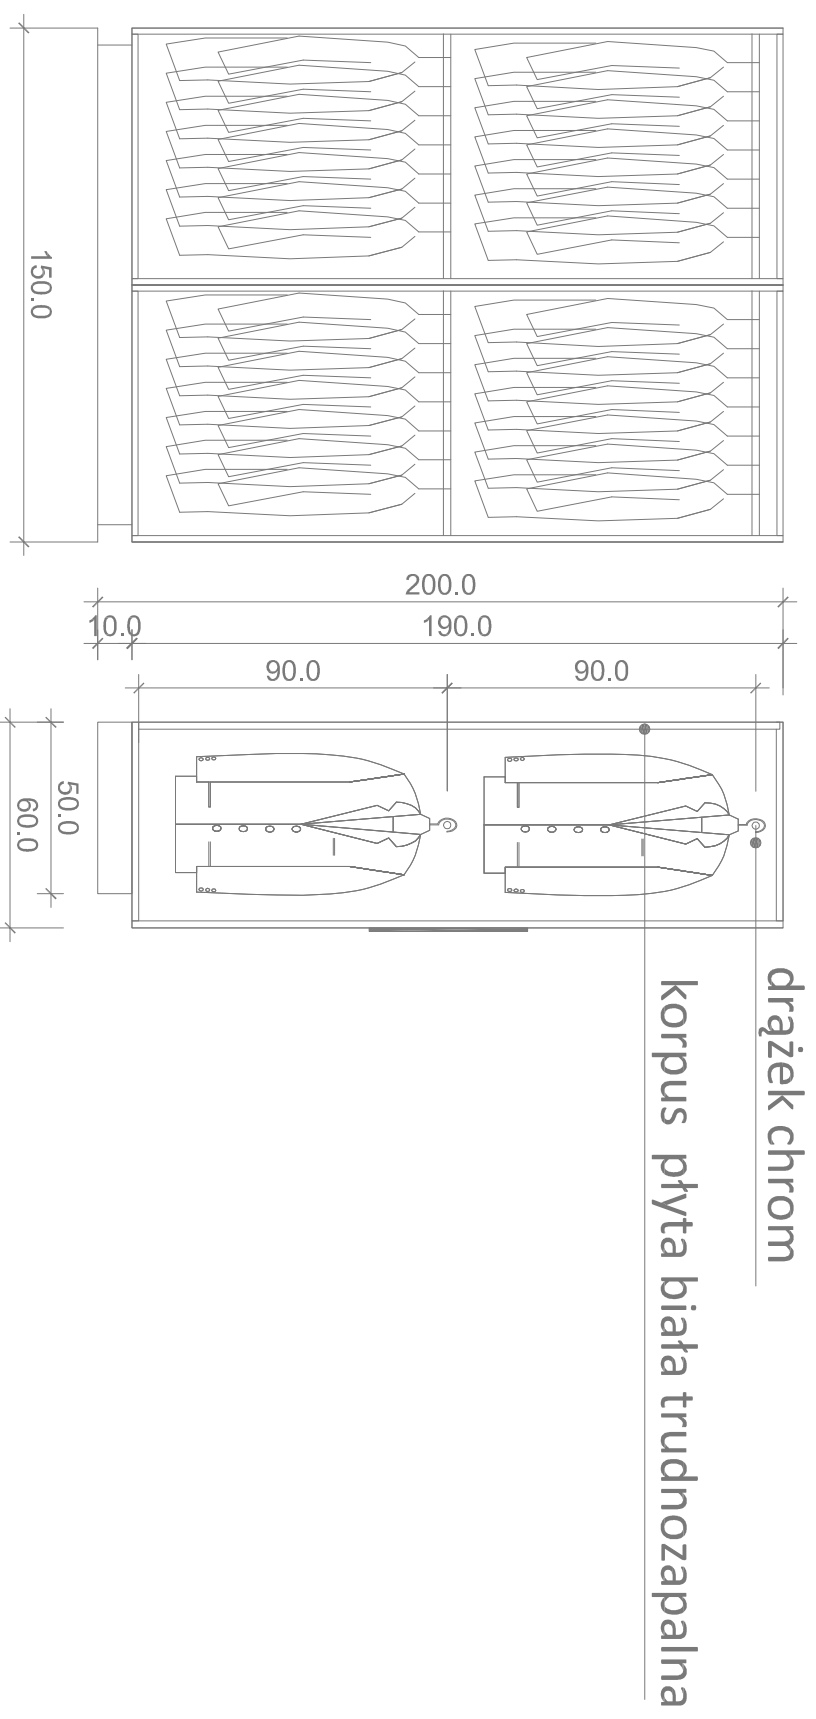

3_ZS2 - pomieszczenie 3.2.1

Garderoba 32 wieszaki

widoczny bok szafy lustro opty white

4_ZS1 - pomieszczenie 4.2

zlewomywak bateria
 Długość boku 62 cm
 Kształt boku 90 cm
 Kolor czarny
 Ilość kocioł 1 - koronowy
 Ocieplacz tak