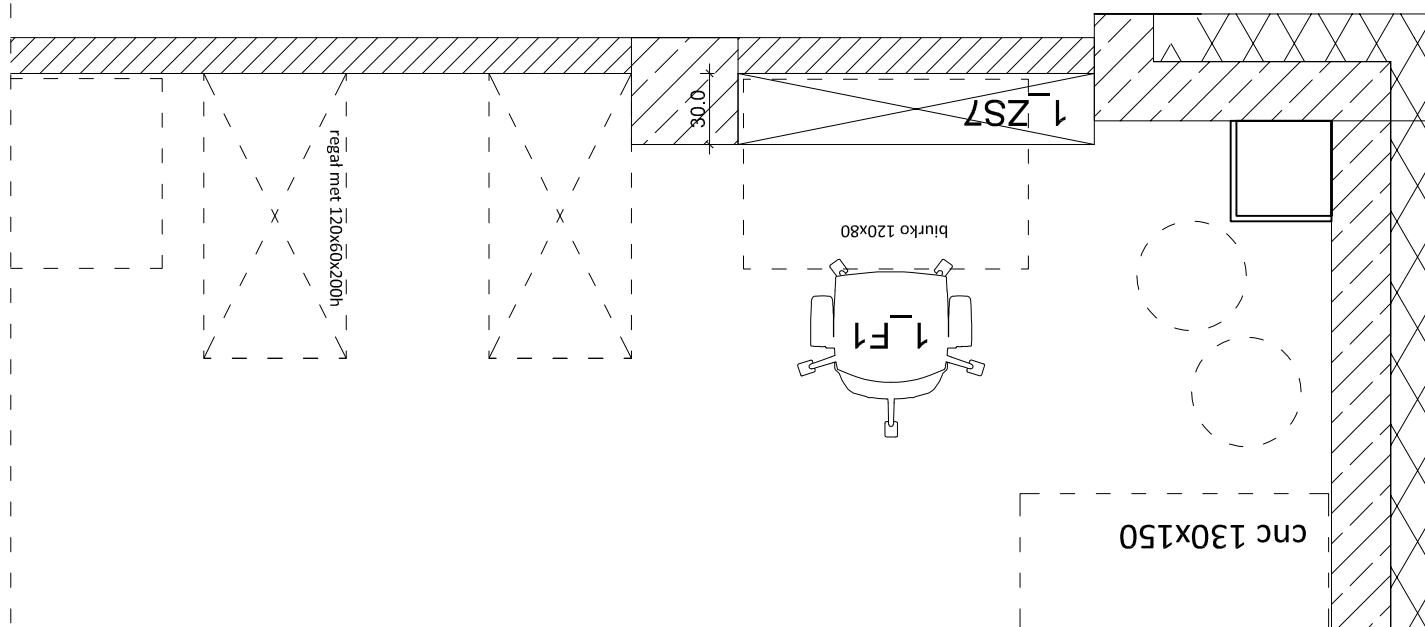

1_ZS4 - pomieszczenie 1.2.2

1_ZS5 - pomieszczenie 1.2.2-1

1_ZS6 - pomieszczenie 1.2.2-1

1_ZS7 - pomieszczenie 1.2.1

płyta U708 ST9 szary jasny 18mm
pełne plecy 18mm
półki z regulacją co 30 mm

1_ZS8 - pomieszczenie 1.2.5