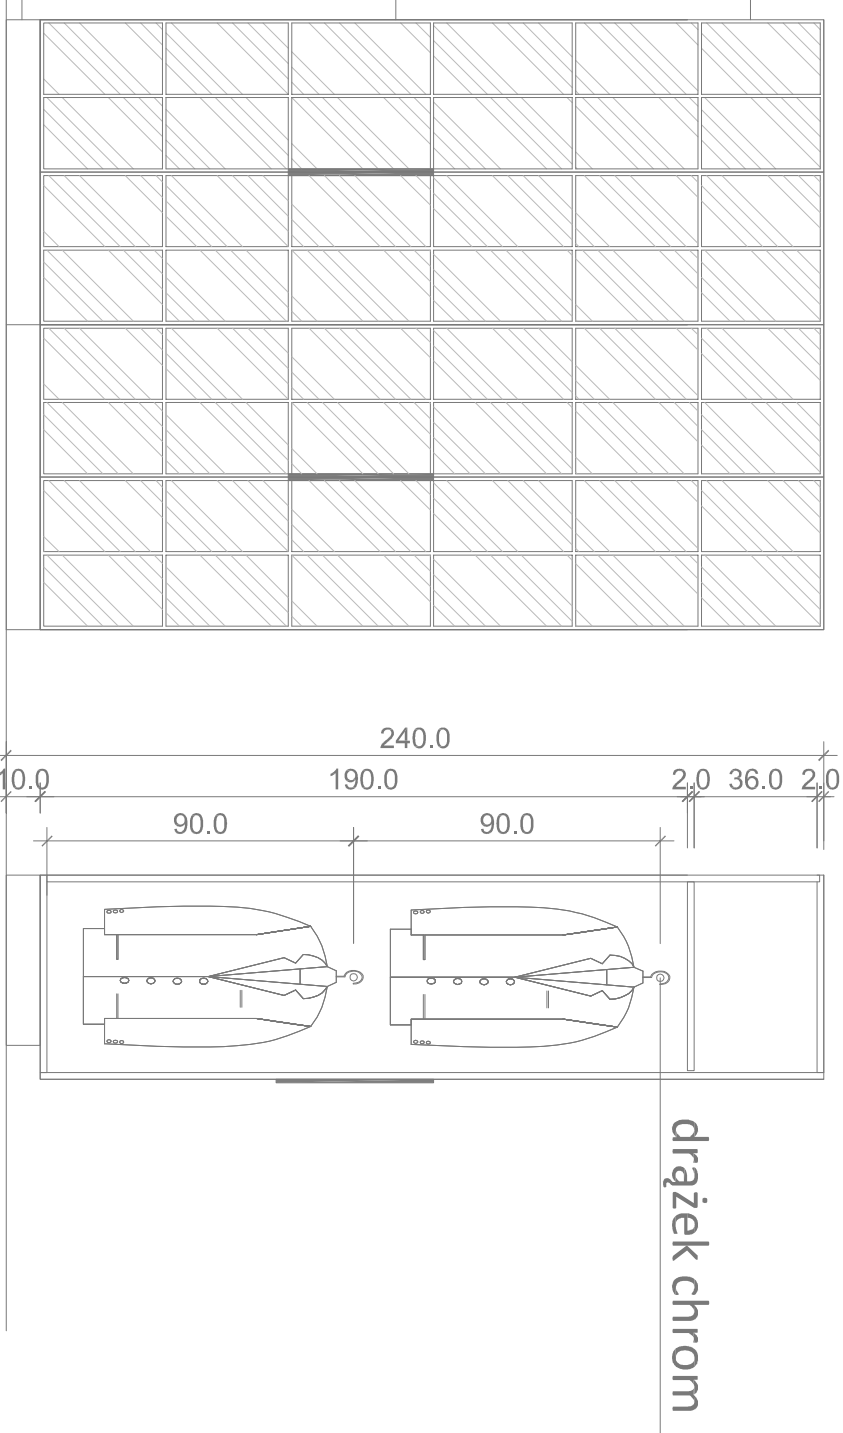

uchwyt listwa stalowa ral 9005

korpus i cokół egger u708 st9

1_ZS11 - pomieszczenie 1.6

wyciąg z filtrem węglowym czarny

OMPE25386
55 x 17,6 x 29 cm
Wydajność maksymalna 389 m³/h
Poziom hałasu 65 db
Filtry przeciw tłuszczowe aluminiowe
Oświetlenie ledowe 2x4 W