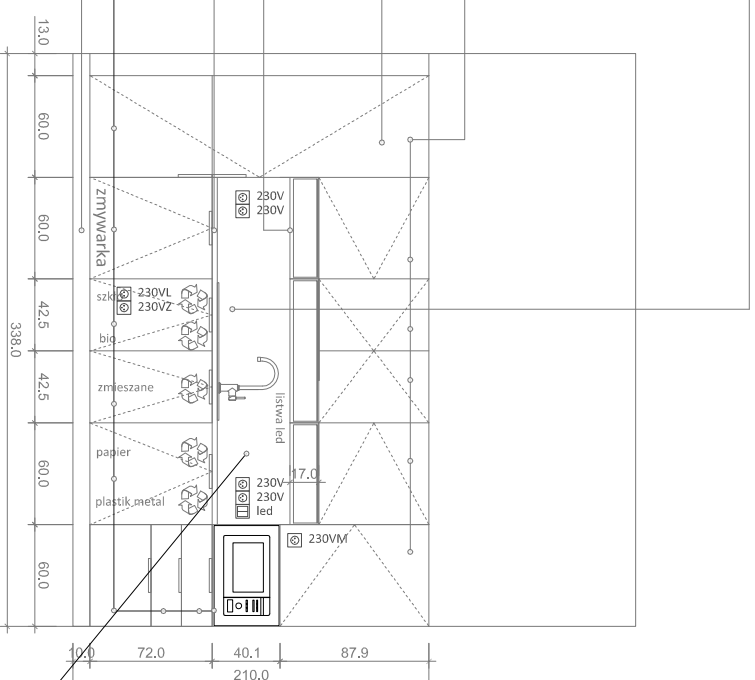

4_ZS1 - pomieszczenie 4.2

zlewomywak bateria
Długość boku 62 cm
Kształt boku 90 cm
Kolor czarny
Ilość kocioł 1 - koronowy
Ocieplacz tak

zmywarka do zabudowy 60cm
lodówka do zabudowy z zamrażarką
mikrofalówka do zabudowy czarna
ekspres do kawy

górne fronty H1180 ST37 dąb halifax

korpusy U899 ST9 czerni aksamitna

uchwyt UA123 200 mm ral 9005 czarny

regal profil stalowy 10x10 mm
półka U899 plecy lustro

blat H1180 ST37 dąb halifax

dolne fronty U899 ST9 czerni aksamitna
cokoł czarny U899 ST9 czerni aksamitna

4_ZS1

blat, boki H1180 ST37 dąb halifax

front U899 ST9 czerni aksamitna

cokoł czarny

okładzina ścienna lakobel czarny

blat, boki H1180 ST37 dąb halifax

fronty, korpusy U899 ST9 czerni aksamitna

uchwyt UA123 200 mm ral 9005 czarny

cokoł czarny

okładzina ścienna lakobel z nadrukiem