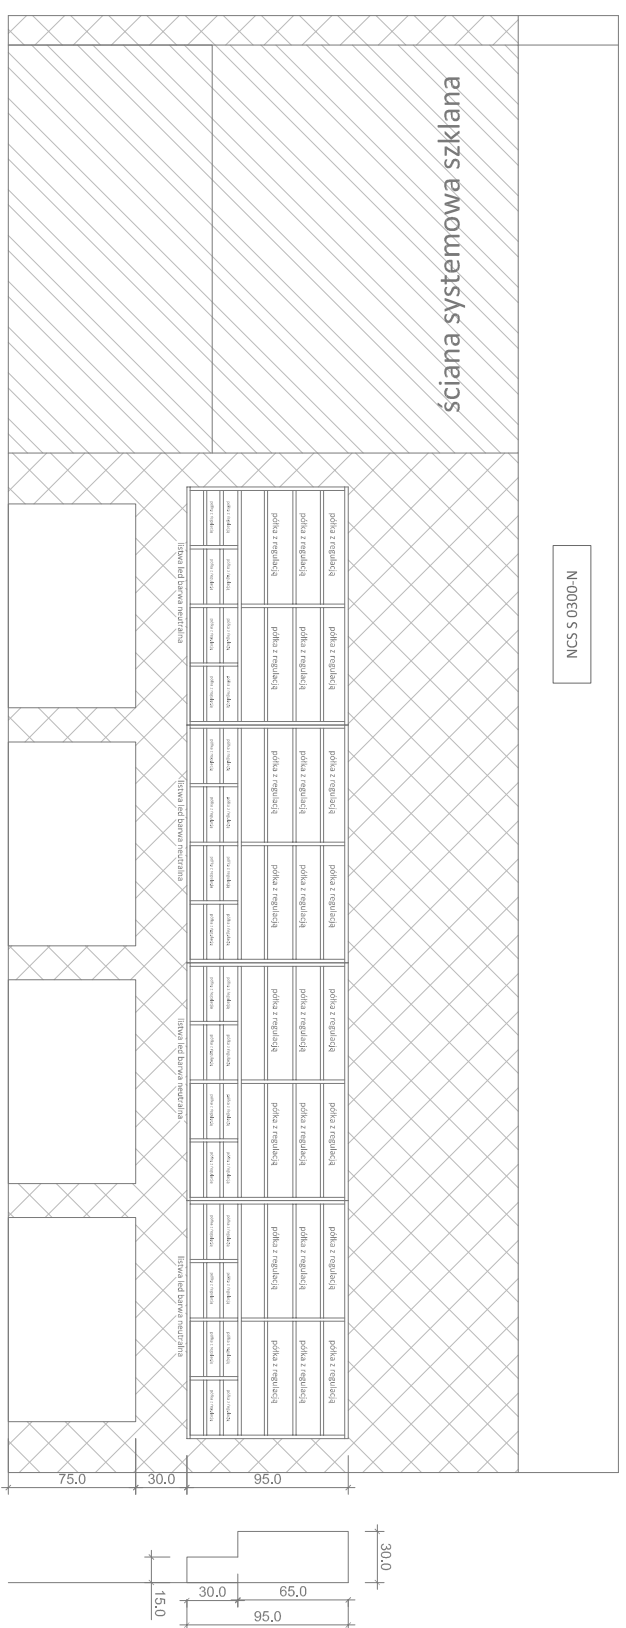

0_S1 zabudowa stolarska - pomieszczenie 0.2

Wieszak mobilny stalowy 0_S2 - pomieszczenie 0.2

Podest ekspozycyjny mobilny 0_S3 - pomieszczenie 0.2

O_S4 zabudowa stolarska - pomieszczenie 0.1

1_ZS1 - pomieszczenie 1.2.4

płyta U708 ST9 szary jasny 18mm
pełne plecy 18mm
półki z regulacją co 30 mm

plyta w1000 egger biały 18mm
 pełne plecy 18mm
 półki z regulacją co 30 mm

1_ZS3 - pomieszczenie 1.2.3

plyta w1000 egger biały 18mm
 pełne plecy 18mm
 półki z regulacją co 30 mm

1_ZS4 - pomieszczenie 1.2.2

1_ZS5 - pomieszczenie 1.2.2-1

1_ZS6 - pomieszczenie 1.2.2-1

1_ZS7 - pomieszczenie 1.2.1

płyta U708 ST9 szary jasny 18mm
pełne plecy 18mm
półki z regulacją co 30 mm

1_ZS8 - pomieszczenie 1.2.5