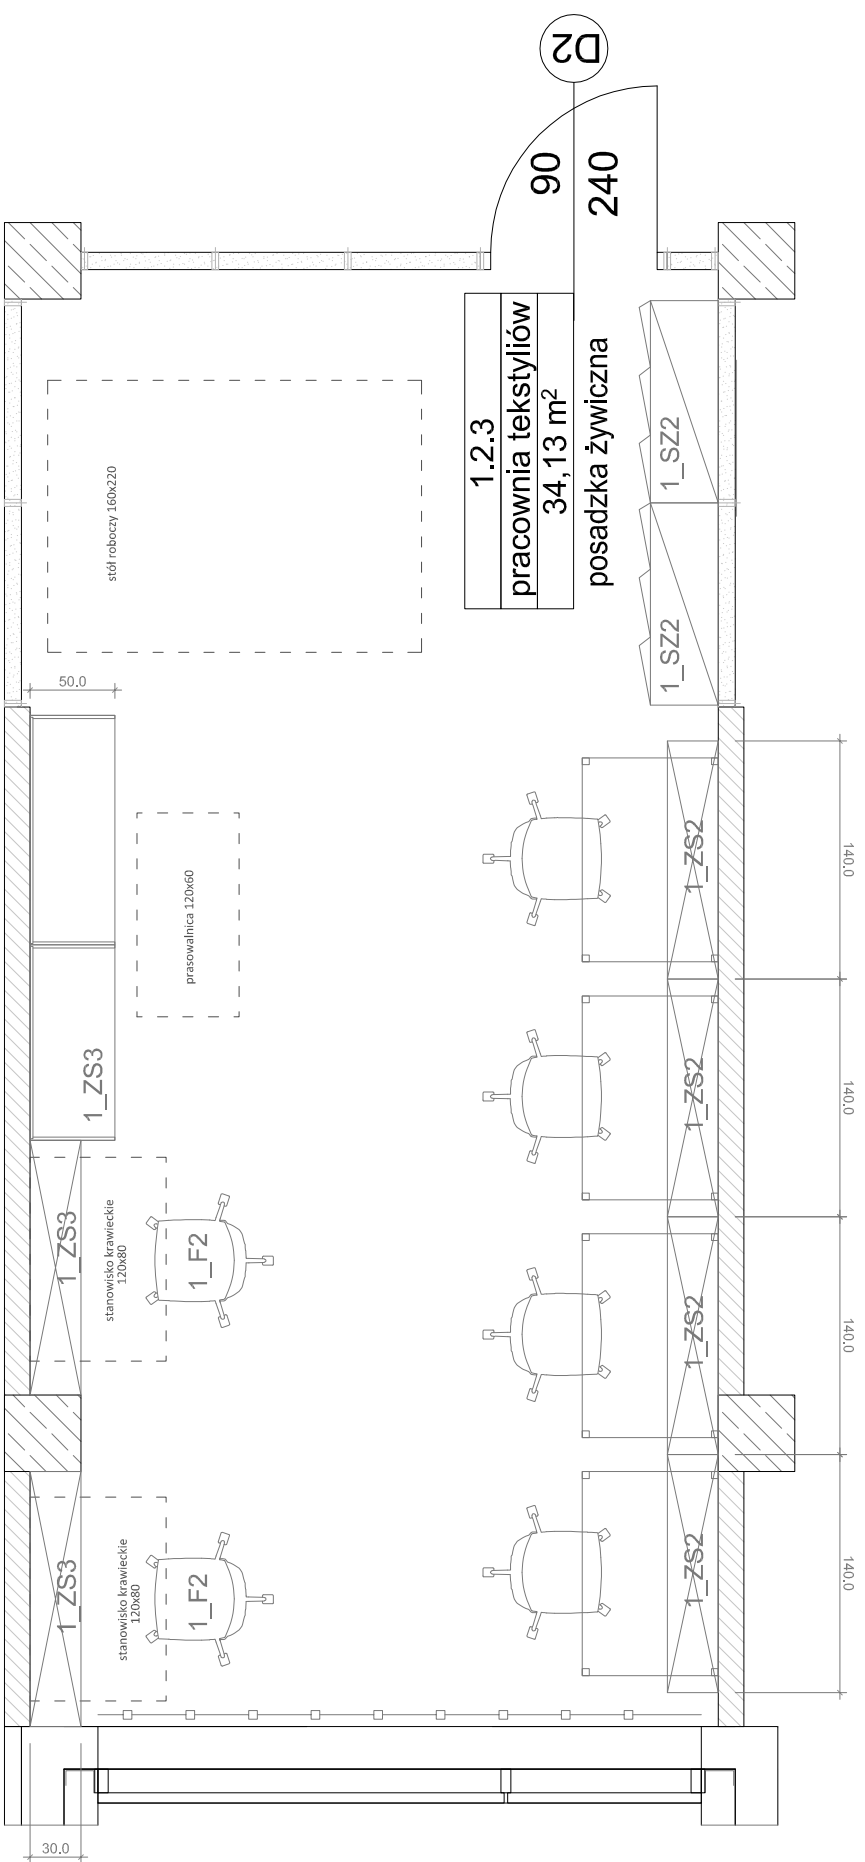

plyta w1000 egger biały 18mm
pełne plecy 18mm
półki z regulacją co 30 mm