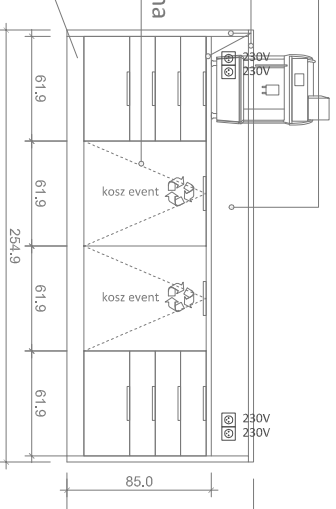

blat, boki H1180 ST37 dąb halifax

korpusy, plecy U899 ST9 czerni aksamitna

cokoł czarny