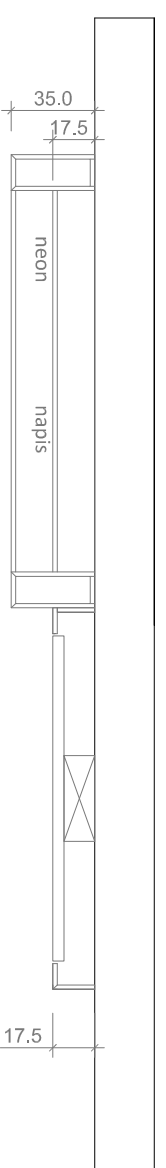

0_S1 zabudowa stolarska - pomieszczenie 0.2

Wieszak mobilny stalowy 0_S2 - pomieszczenie 0.2

Podest ekspozycyjny mobilny 0_S3 - pomieszczenie 0.2

O_S4 zabudowa stolarska - pomieszczenie 0.1

1_ZS1 - pomieszczenie 1.2.4

płyta U708 ST9 szary jasny 18mm
pełne plecy 18mm
półki z regulacją co 30 mm

plyta w1000 egger biały 18mm
 pełne plecy 18mm
 półki z regulacją co 30 mm

1_ZS3 - pomieszczenie 1.2.3

plyta w1000 egger biały 18mm
 pełne plecy 18mm
 półki z regulacją co 30 mm

1_ZS4 - pomieszczenie 1.2.2

1_ZS5 - pomieszczenie 1.2.2-1

1_ZS6 - pomieszczenie 1.2.2-1

1_ZS7 - pomieszczenie 1.2.1

płyta U708 ST9 szary jasny 18mm
pełne plecy 18mm
półki z regulacją co 30 mm

1_ZS8 - pomieszczenie 1.2.5

płyta U708 ST9 szary jasny 18mm
pełne plecy 18mm
półki z regulacją co 30 mm

1_ZS9 - pomieszczenie 1.2.5

fronty, korpusy U708 ST9 szary jasny

uchwyt UA123 200 mm ral 7016

okładzina ścienna laminat kompaktowy hpl z czarnym rdzeniem
Dąb Hamilton naturalny H3303 ST10