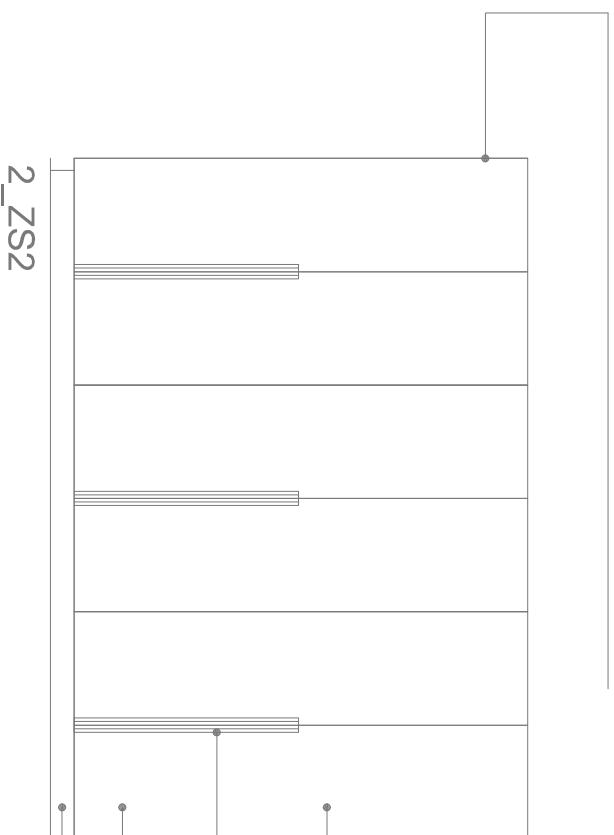

2_ZS2 - pomieszczenie 2.2.5

Garderoba 60 wieszaków

widoczny bok szafy lustro opty white

fronty zawias z cichym domykiem

uchwyt listwa lity dąb pochwył frezowany lakier trudnozapałny

fronty U768 ST9 szary perłowy płyta trudnozapałna

cokół U768 ST9 szary perłowy płyta trudnozapałna