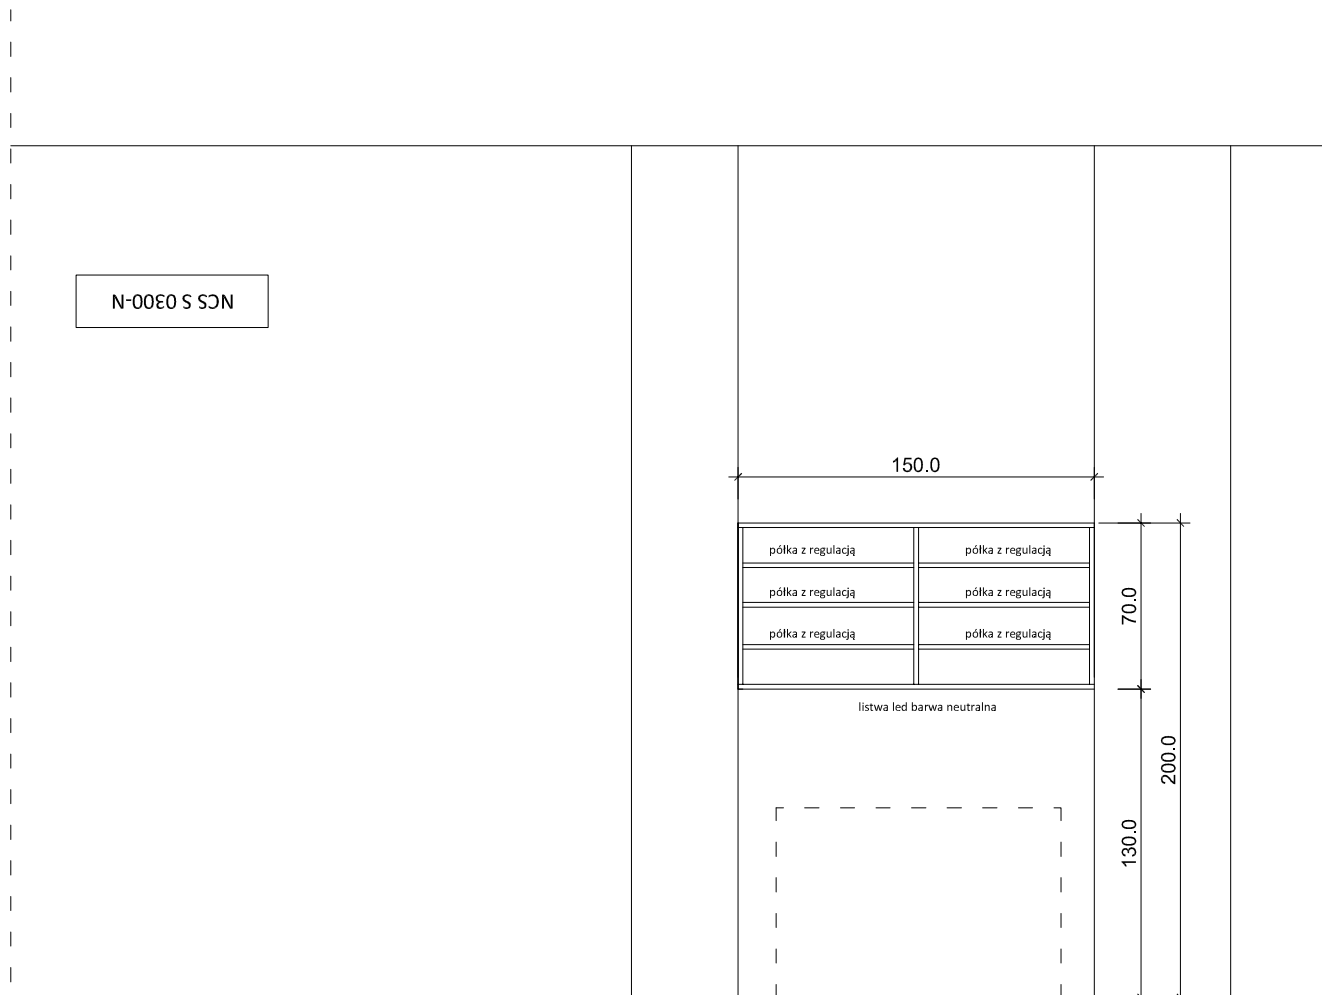

1_ZS4 - pomieszczenie 1.2.2

1_ZS5 - pomieszczenie 1.2.2-1

1_ZS6 - pomieszczenie 1.2.2-1

1_ZS7 - pomieszczenie 1.2.1

płyta U708 ST9 szary jasny 18mm
pełne plecy 18mm
półki z regulacją co 30 mm

1_ZS8 - pomieszczenie 1.2.5