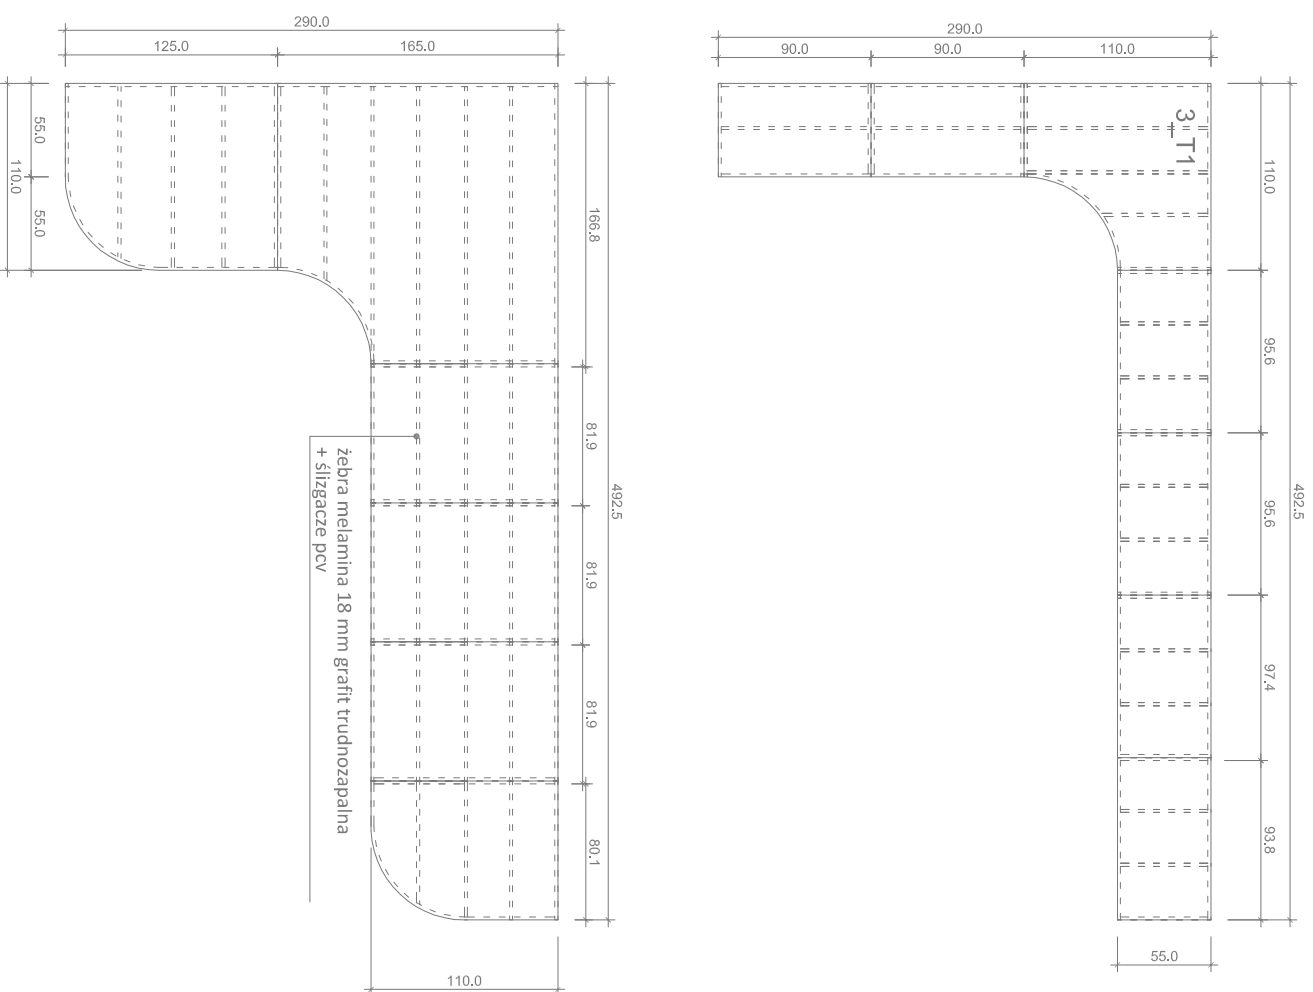

3_T1 / 3_T2 - pomieszczenie 3.2.2

zebra melamina 18 mm grafit trudnozapaalna + szluzgacze pcv