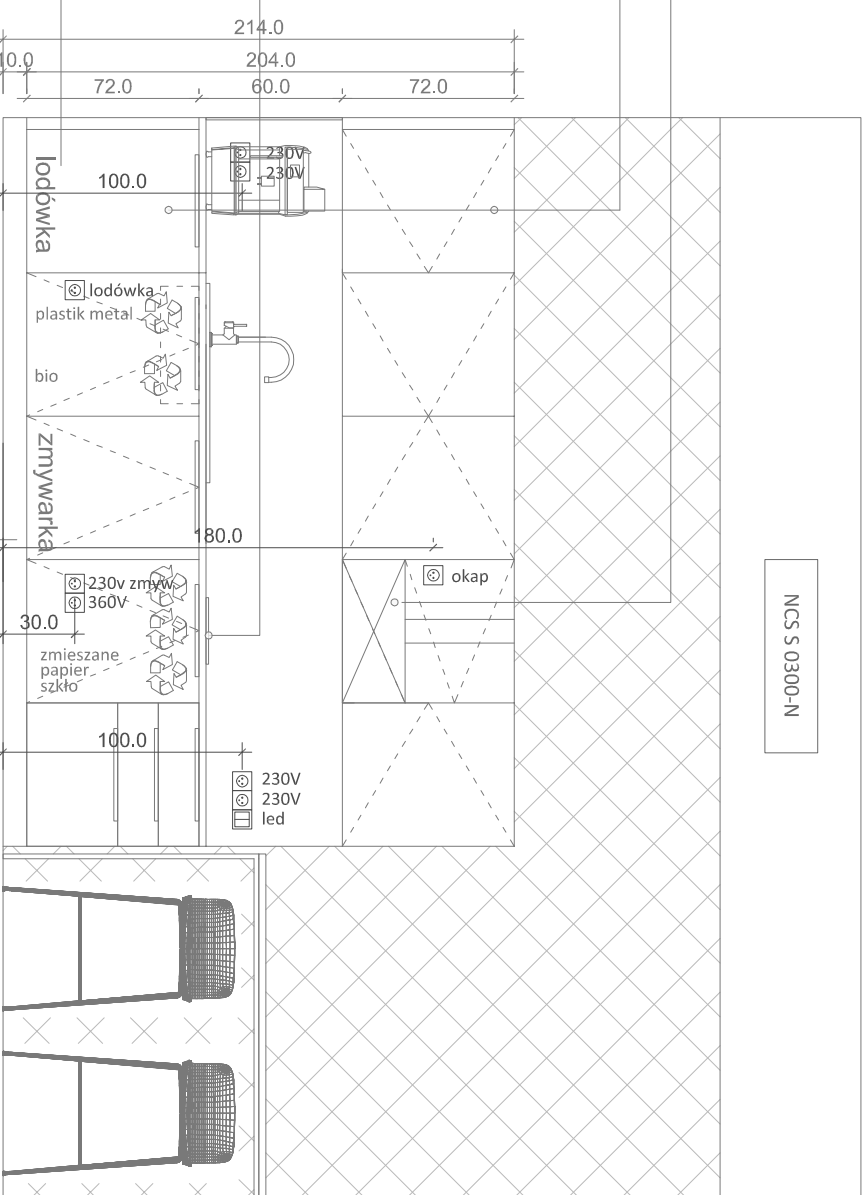

uchwyt listwa stalowa ral 9005

korpus i cokół egger u708 st9

1_ZS11 - pomieszczenie 1.6

wyciąg z filtrem węglowym czarny

OMPE25386
55 x 17,6 x 29 cm
Wydajność maksymalna 389 m³/h
Poziom hałasu 65 db
Filtry przeciw tłuszczowe aluminiowe
Oświetlenie ledowe 2x4 W

zmywarka do zabudowy 60cm

lodówka podblatowa

Wymiary (WXSxG) [cm] 81,8 x 59,6 x 55
Pojemność użytkowa [l] 95 lodówka + 16 zamrażarka
Roczne zużycie prądu 173 kWh

zlewozmywak bateria

Dłuższy bok 62 cm
Krótszy bok 50 cm
Kolor czarny
Ilość komór 1 - komorowy
Odebrać tak

Montaż stojąca
Typ jednocierwytowa
Kolor czarny

wewnątrz kosze w szufladach do segregacji odpadów

oświetlenie led barwa neutral

okładzina ścienna lakobel bialy

front opuszczony funkcja uchwytu

1001
127
hp 16