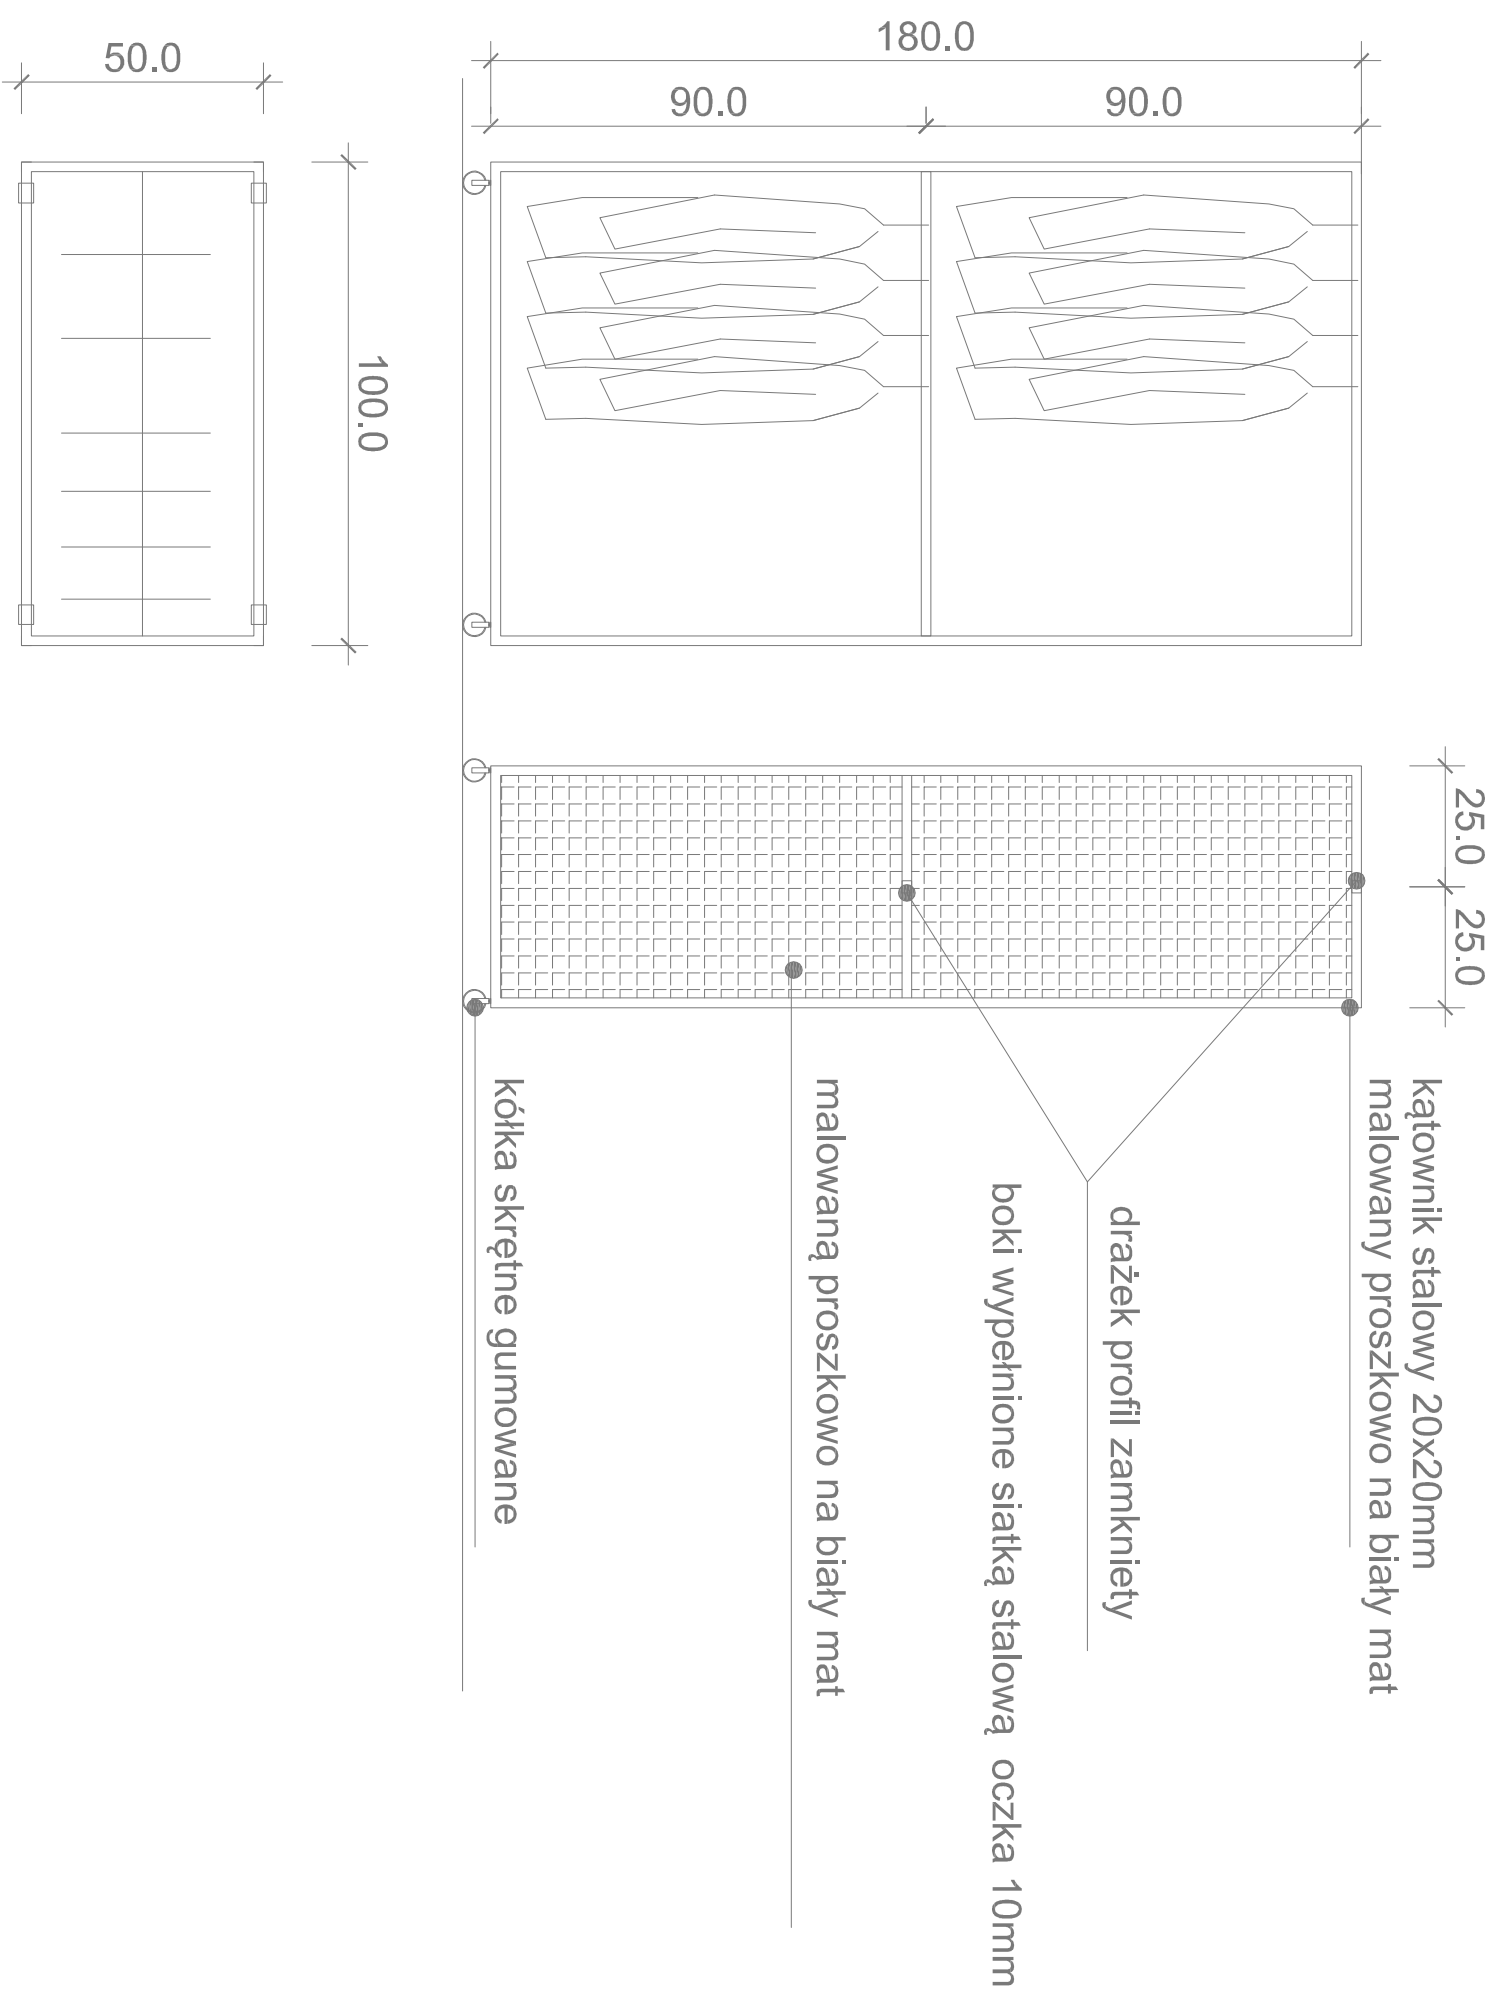

0_S1 zabudowa stolarska - pomieszczenie 0.2

Wieszak mobilny stalowy 0_S2 - pomieszczenie 0.2

Podest ekspozycyjny mobilny 0_S3 - pomieszczenie 0.2

O_S4 zabudowa stolarska - pomieszczenie 0.1

1_ZS1 - pomieszczenie 1.2.4

płyta U708 ST9 szary jasny 18mm
pełne plecy 18mm
półki z regulacją co 30 mm

plyta w1000 egger biały 18mm
 pełne plecy 18mm
 półki z regulacją co 30 mm

1_ZS3 - pomieszczenie 1.2.3

plyta w1000 egger biały 18mm
 pełne plecy 18mm
 półki z regulacją co 30 mm

1_ZS4 - pomieszczenie 1.2.2

1_ZS5 - pomieszczenie 1.2.2-1

1_ZS6 - pomieszczenie 1.2.2-1

1_ZS7 - pomieszczenie 1.2.1

płyta U708 ST9 szary jasny 18mm
pełne plecy 18mm
półki z regulacją co 30 mm

1_ZS8 - pomieszczenie 1.2.5

płyta U708 ST9 szary jasny 18mm
pełne plecy 18mm
półki z regulacją co 30 mm

1_ZS9 - pomieszczenie 1.2.5

fronty, korpusy U708 ST9 szary jasny

uchwyt UA123 200 mm ral 7016

okładzina ścienna laminat kompaktowy hpl z czarnym rdzeniem
Dąb Hamilton naturalny H3303 ST10