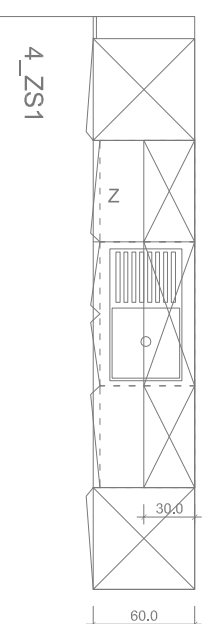

4_ZS1 - pomieszczenie 4.2

zlewomywak bateria
Długość boku 62 cm
Kształt boku 90 cm
Kolor czarny
Ilość kocioł 1 - koronowy
Ocieplacz tak

zmywarka do zabudowy 60cm
lodówka do zabudowy z zamrażarką
mikrofalówka do zabudowy czarna
ekspres do kawy

górne fronty H1180 ST37 dąb halifax

korpusy U899 ST9 czerni aksamitna

uchwyt UA123 200 mm ral 9005 czarny

regal profil stalowy 10x10 mm
półka U899 plecy lustro

blat H1180 ST37 dąb halifax

dolne fronty U899 ST9 czerni aksamitna
cokoł czarny U899 ST9 czerni aksamitna

4_ZS1

blat, boki H1180 ST37 dąb halifax

front U899 ST9 czerni aksamitna

cokoł czarny

okładzina ścienna lakobel czarny

blat, boki H1180 ST37 dąb halifax

fronty, korpusy U899 ST9 czerni aksamitna

uchwyt UA123 200 mm ral 9005 czarny

cokoł czarny

okładzina ścienna lakobel z nadrukiem