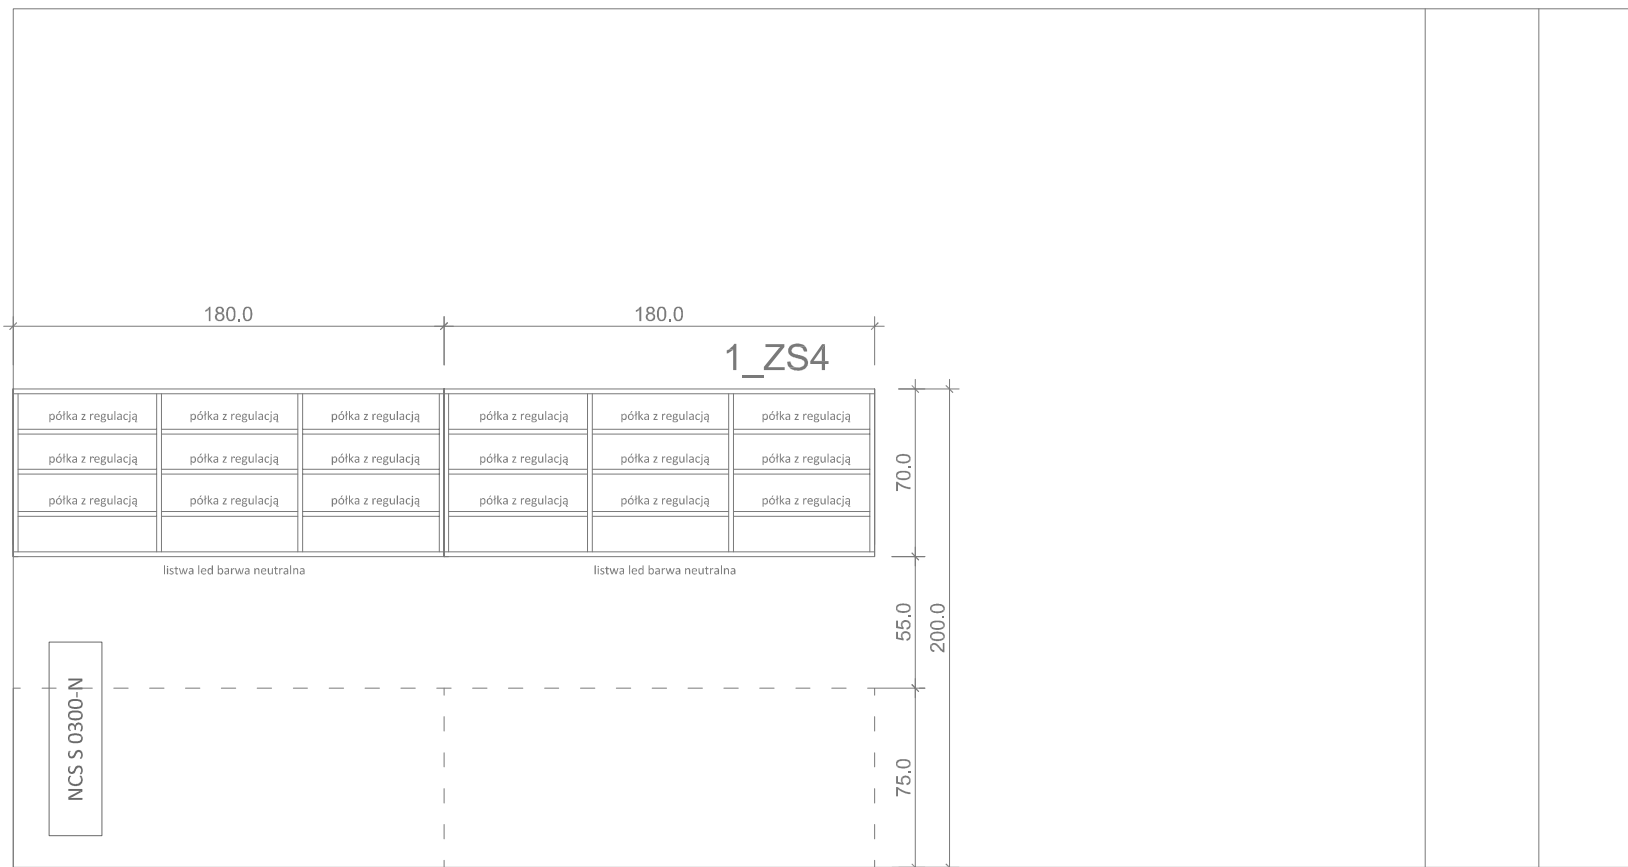

1_ZS4 - pomieszczenie 1.2.2

1_ZS5 - pomieszczenie 1.2.2-1

1_ZS6 - pomieszczenie 1.2.2-1

1_ZS7 - pomieszczenie 1.2.1

płyta U708 ST9 szary jasny 18mm
pełne plecy 18mm
półki z regulacją co 30 mm

1_ZS8 - pomieszczenie 1.2.5