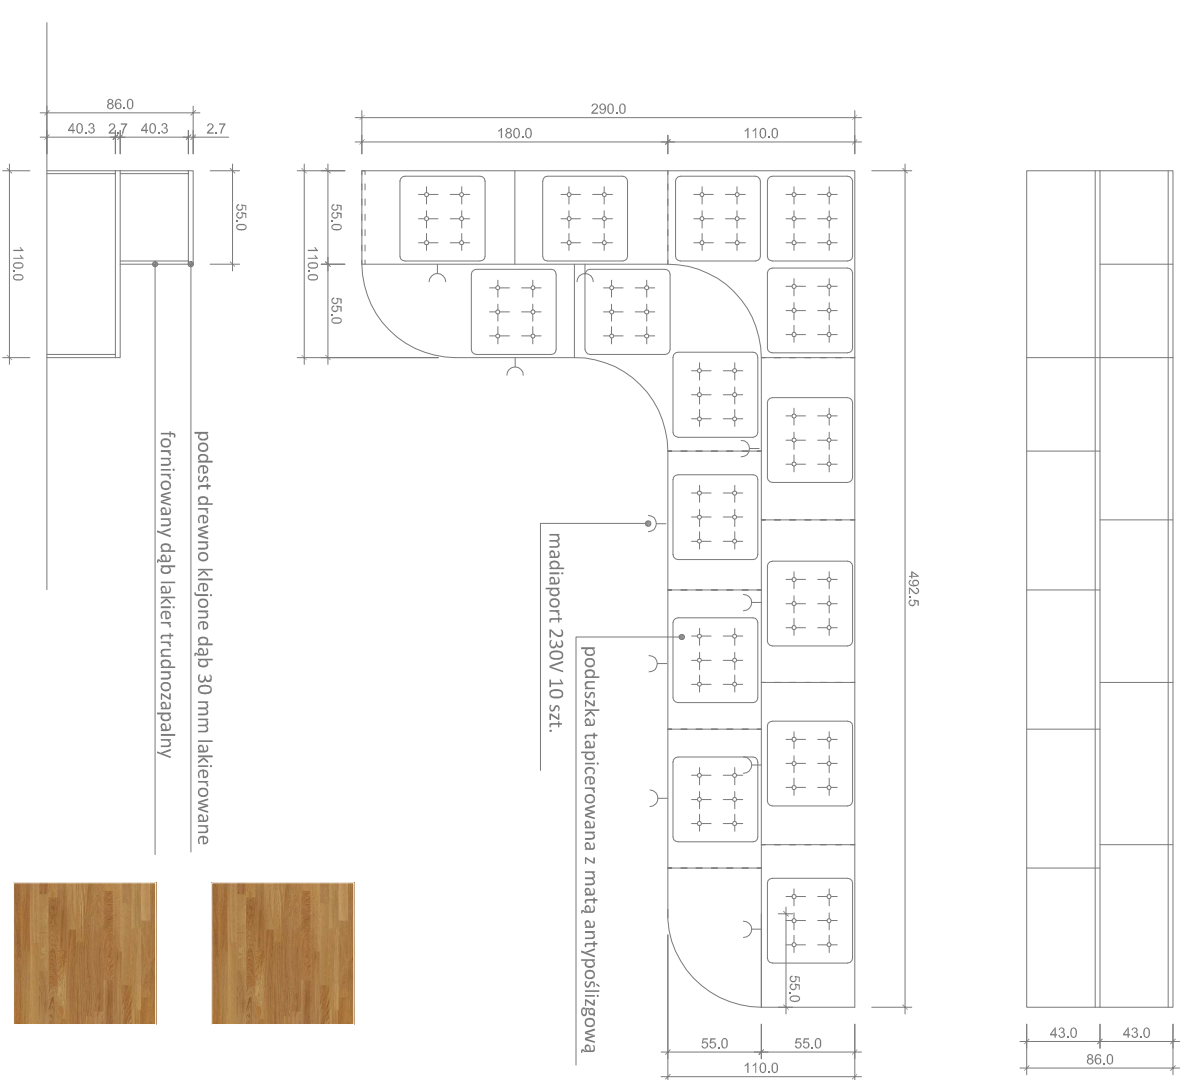

3_ZS2 - pomieszczenie 3.2.1

Garderoba 32 wieszaki

widoczny bok szafy lustro opty white

4_ZS1 - pomieszczenie 4.2

zlewomywak bateria
 Długość boku 62 cm
 Kształt boku 90 cm
 Kolor czarny
 Ilość kocioł 1 - koronowy
 Ocieplacz tak