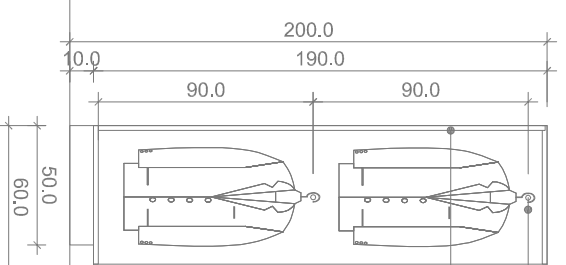

drążek chrom

korpus U768 ST9 szary perłowy płyta trudnozapałna