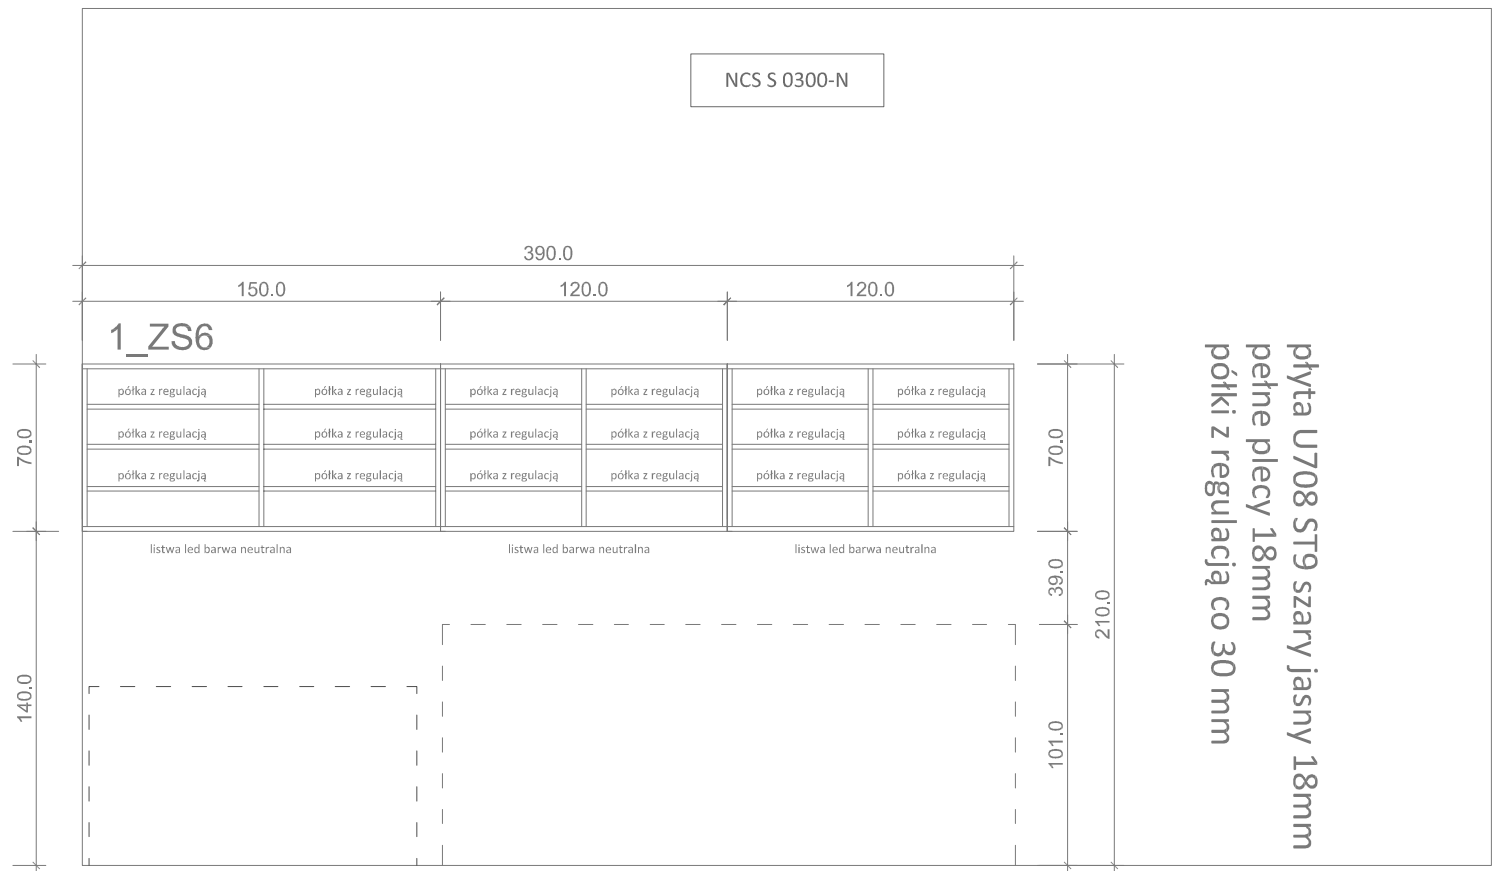

0_S1 zabudowa stolarska - pomieszczenie 0.2

Wieszak mobilny stalowy 0_S2 - pomieszczenie 0.2

Podest ekspozycyjny mobilny 0_S3 - pomieszczenie 0.2

O_S4 zabudowa stolarska - pomieszczenie 0.1

1_ZS1 - pomieszczenie 1.2.4

płyta U708 ST9 szary jasny 18mm
pełne plecy 18mm
półki z regulacją co 30 mm

plyta w1000 egger biały 18mm
 pełne plecy 18mm
 półki z regulacją co 30 mm

1_ZS3 - pomieszczenie 1.2.3

plyta w1000 egger biały 18mm
 pełne plecy 18mm
 półki z regulacją co 30 mm

1_ZS4 - pomieszczenie 1.2.2

1_ZS5 - pomieszczenie 1.2.2-1

1_ZS6 - pomieszczenie 1.2.2-1

1_ZS7 - pomieszczenie 1.2.1

płyta U708 ST9 szary jasny 18mm
pełne plecy 18mm
półki z regulacją co 30 mm

1_ZS8 - pomieszczenie 1.2.5