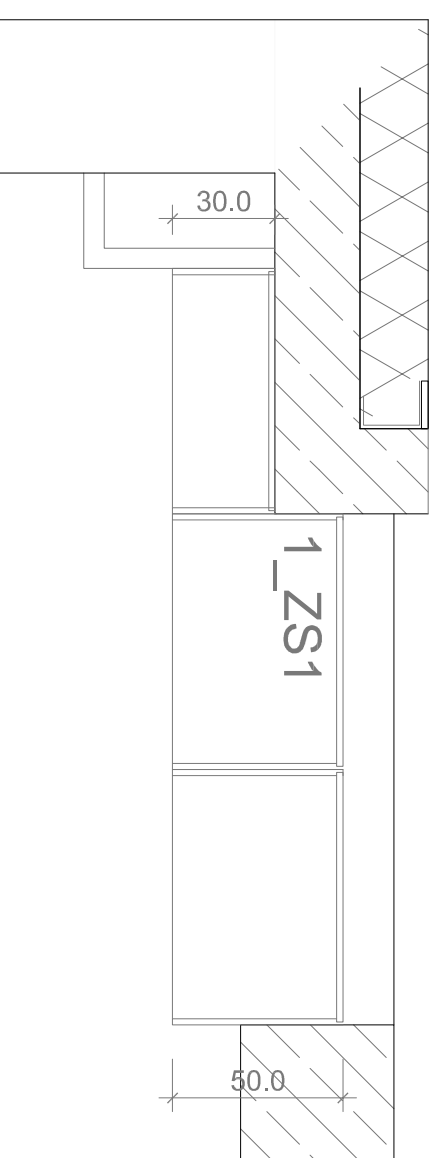

0_S1 zabudowa stolarska - pomieszczenie 0.2

Wieszak mobilny stalowy 0_S2 - pomieszczenie 0.2

Podest ekspozycyjny mobilny 0_S3 - pomieszczenie 0.2

O_S4 zabudowa stolarska - pomieszczenie 0.1

1_ZS1 - pomieszczenie 1.2.4

płyta U708 ST9 szary jasny 18mm
pełne plecy 18mm
półki z regulacją co 30 mm

plyta w1000 egger biały 18mm
 pełne plecy 18mm
 półki z regulacją co 30 mm

1_ZS3 - pomieszczenie 1.2.3

plyta w1000 egger biały 18mm
 pełne plecy 18mm
 półki z regulacją co 30 mm

1_ZS4 - pomieszczenie 1.2.2

1_ZS5 - pomieszczenie 1.2.2-1

1_ZS6 - pomieszczenie 1.2.2-1

1_ZS7 - pomieszczenie 1.2.1

płyta U708 ST9 szary jasny 18mm
pełne plecy 18mm
półki z regulacją co 30 mm

1_ZS8 - pomieszczenie 1.2.5