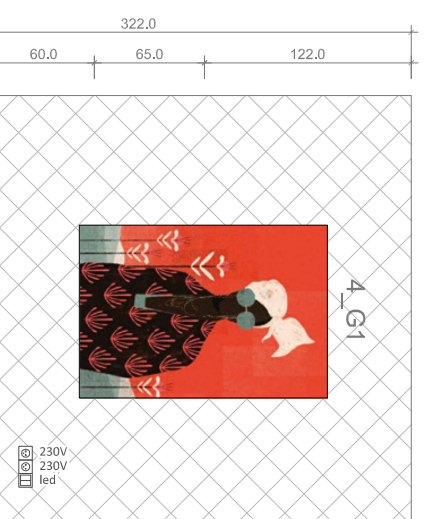

cokoł czarny

okładzina ścienna lakobel czarny

blat, boki H1180 ST37 dąb halifax

fronty, korpusy U899 ST9 czerni aksamitna

uchwyt UA123 200 mm ral 9005 czarny

cokoł czarny

okładzina ścienna lakobel z nadrukiem