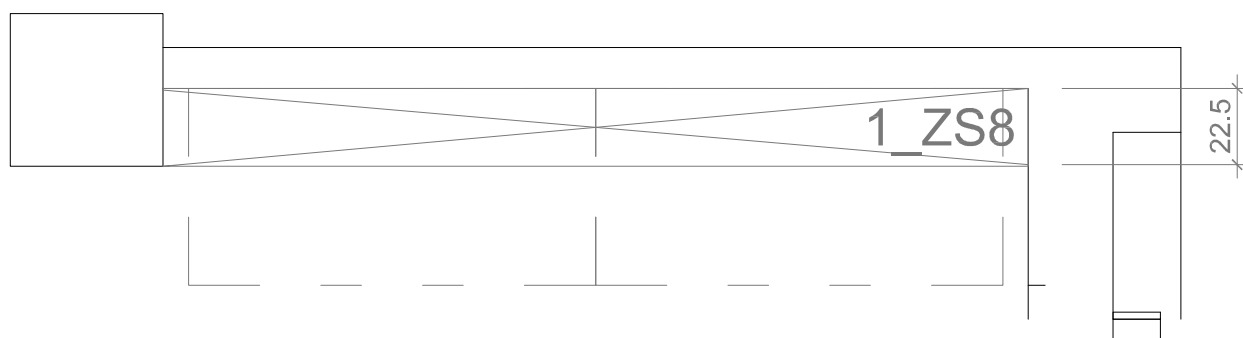

1_ZS8 - pomieszczenie 1.2.5

płyta U708 ST9 szary jasny 18mm
pełne plecy 18mm
półki z regulacją co 30 mm