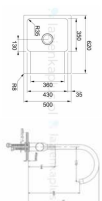

zmywarka do zabudowy 60cm

lodówka podblatowa

Wymiary (WXSxG) [cm] 81,8 x 59,6 x 55
Pojemność użytkowa [l] 95 lodówka + 16 zamrażarka
Roczne zużycie prądu 173 kWh

zlewozmywak bateria

Dłuższy bok 62 cm
Krótszy bok 50 cm
Kolor czarny
Ilość komór 1 - komorowy
Odebrać tak

3_ZS2 - pomieszczenie 3.2.1

Garderoba 32 wieszaki

widoczny bok szafy lustro opty white

4_ZS1 - pomieszczenie 4.2

zlewomywak bateria
 Długość boku 62 cm
 Kształt boku 90 cm
 Kolor czarny
 Ilość kocioł 1 - koronowy
 Ocieplacz tak