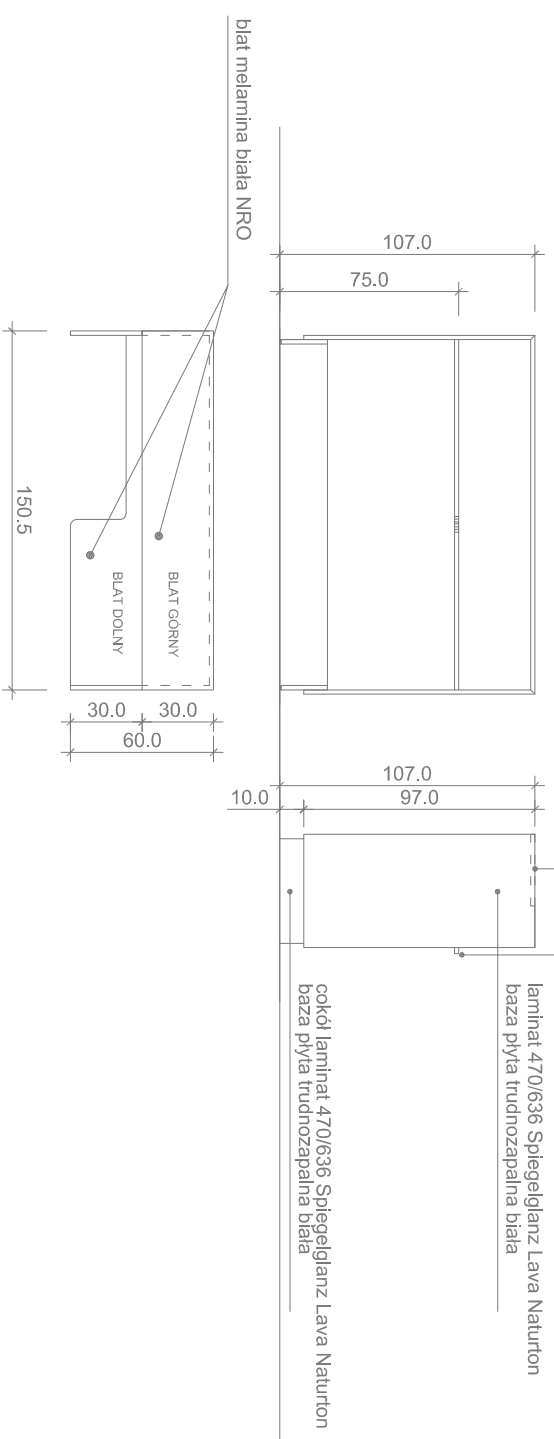

0_S1 zabudowa stolarska - pomieszczenie 0.2

Wieszak mobilny stalowy 0_S2 - pomieszczenie 0.2

Podest ekspozycyjny mobilny 0_S3 - pomieszczenie 0.2

O_S4 zabudowa stolarska - pomieszczenie 0.1

1_ZS1 - pomieszczenie 1.2.4

płyta U708 ST9 szary jasny 18mm
pełne plecy 18mm
półki z regulacją co 30 mm

plyta w1000 egger biały 18mm
 pełne plecy 18mm
 półki z regulacją co 30 mm

1_ZS3 - pomieszczenie 1.2.3

plyta w1000 egger biały 18mm
 pełne plecy 18mm
 półki z regulacją co 30 mm

1_ZS4 - pomieszczenie 1.2.2

1_ZS5 - pomieszczenie 1.2.2-1

1_ZS6 - pomieszczenie 1.2.2-1

1_ZS7 - pomieszczenie 1.2.1

płyta U708 ST9 szary jasny 18mm
pełne plecy 18mm
półki z regulacją co 30 mm

1_ZS8 - pomieszczenie 1.2.5