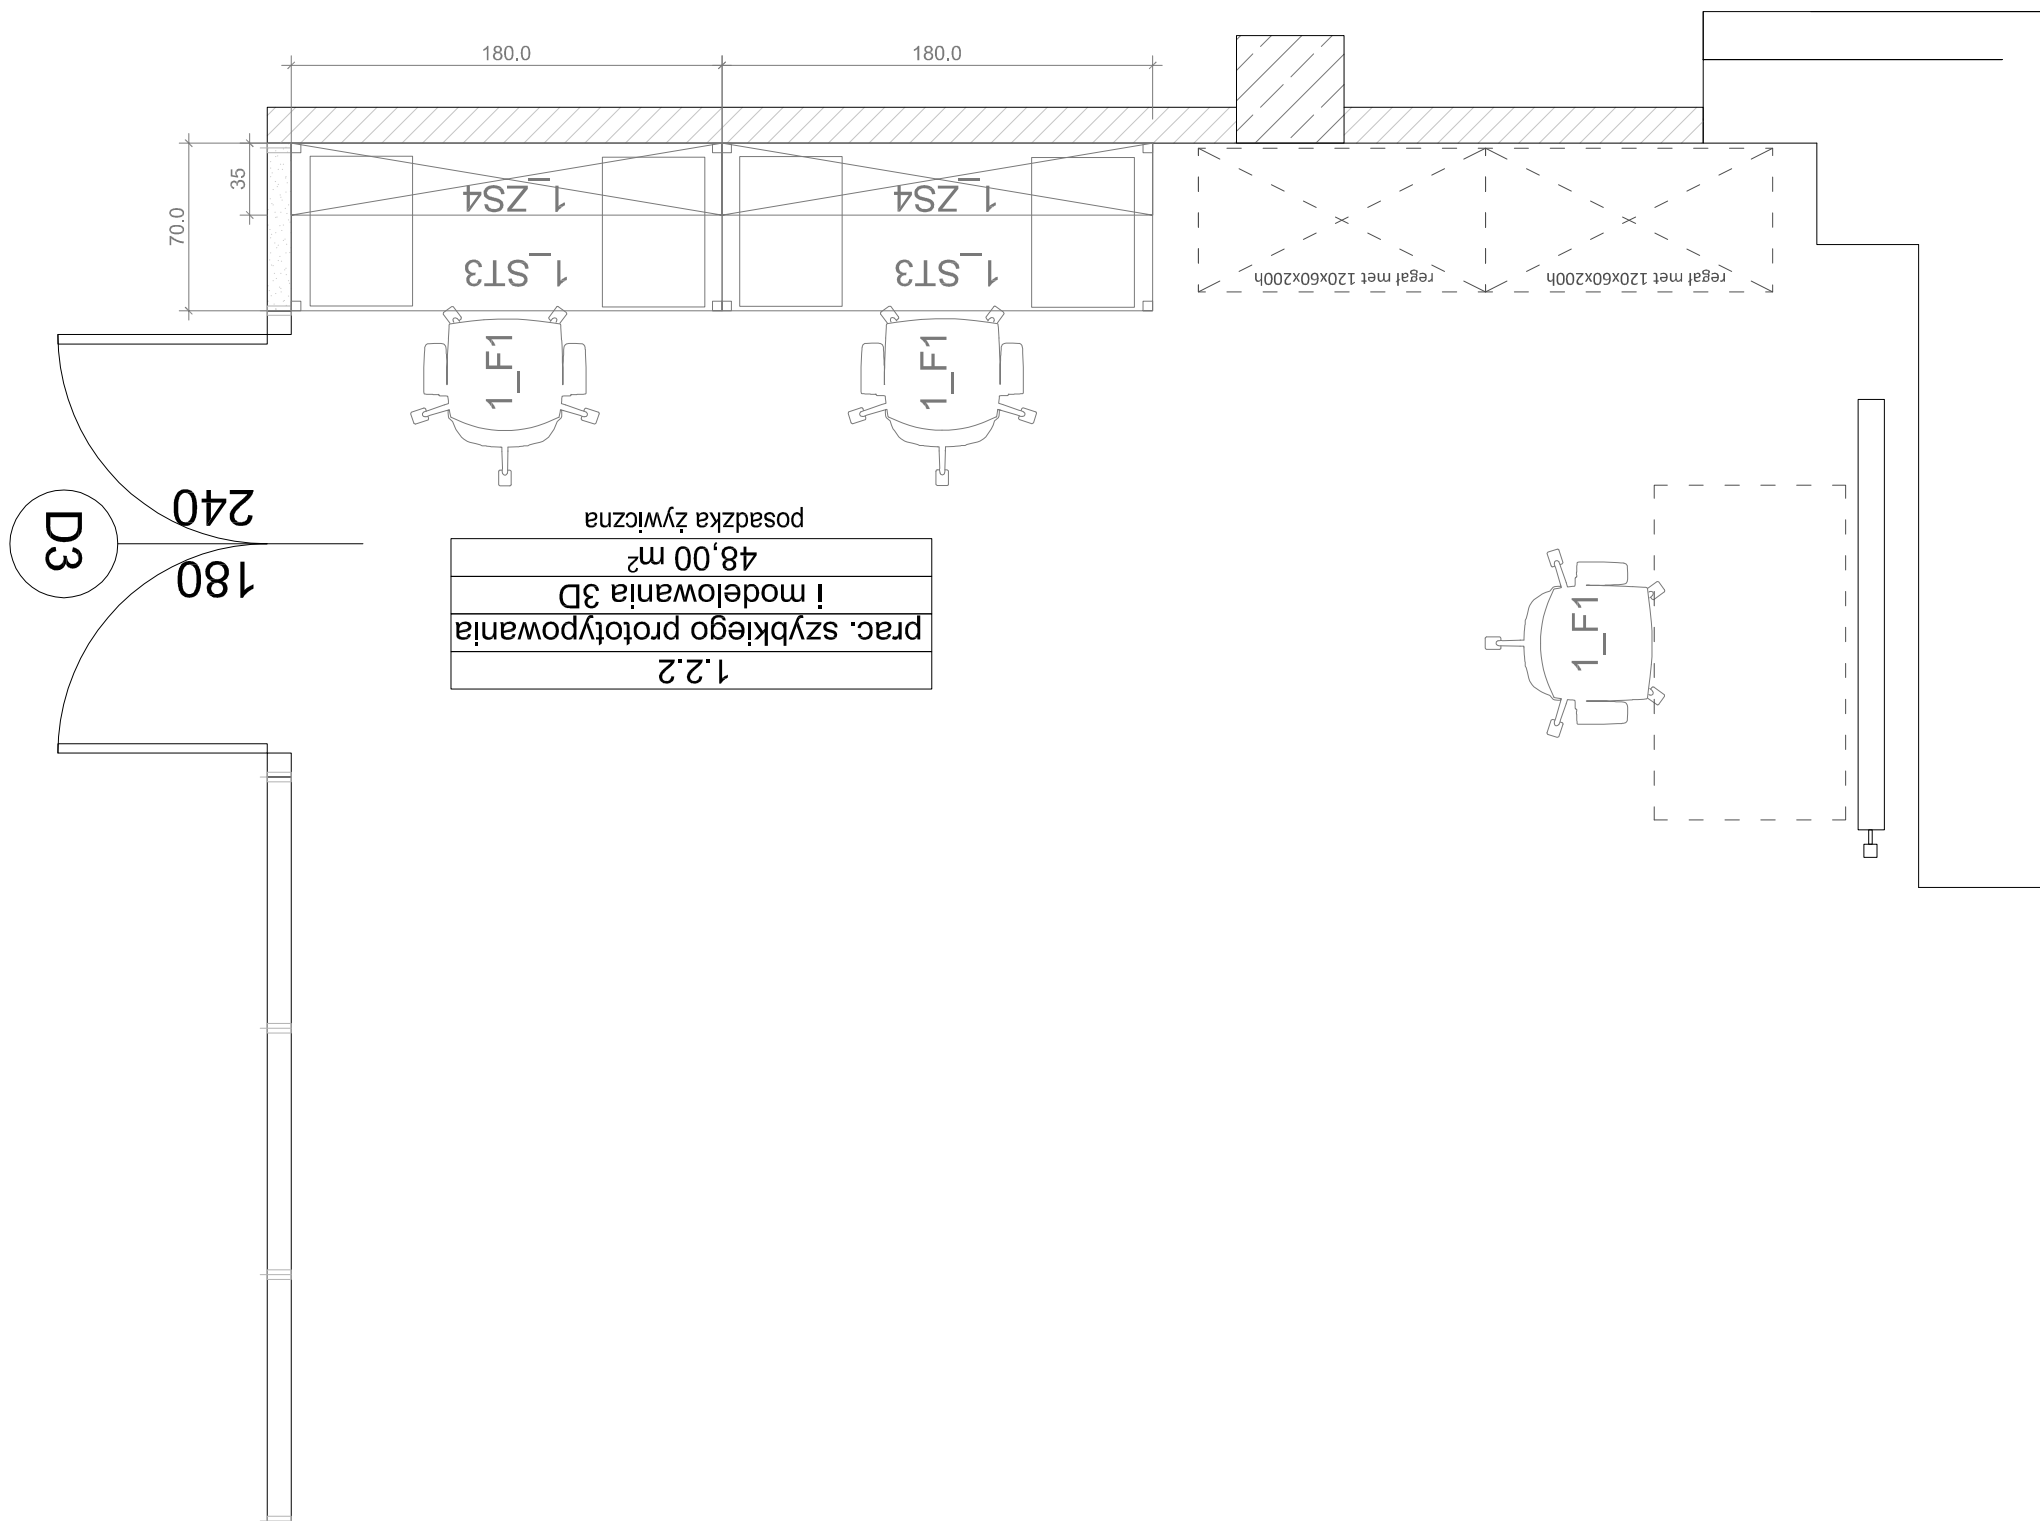

płyta U708 ST9 szary jasny 18mm
pełne plecy 18mm
półki z regulacją co 30 mm

plyta w1000 egger biały 18mm
 pełne plecy 18mm
 półki z regulacją co 30 mm

1_ZS3 - pomieszczenie 1.2.3

plyta w1000 egger biały 18mm
 pełne plecy 18mm
 półki z regulacją co 30 mm

1_ZS4 - pomieszczenie 1.2.2

1_ZS5 - pomieszczenie 1.2.2-1

1_ZS6 - pomieszczenie 1.2.2-1

1_ZS7 - pomieszczenie 1.2.1

płyta U708 ST9 szary jasny 18mm
pełne plecy 18mm
półki z regulacją co 30 mm

1_ZS8 - pomieszczenie 1.2.5