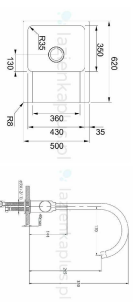

1001
127
hp 16