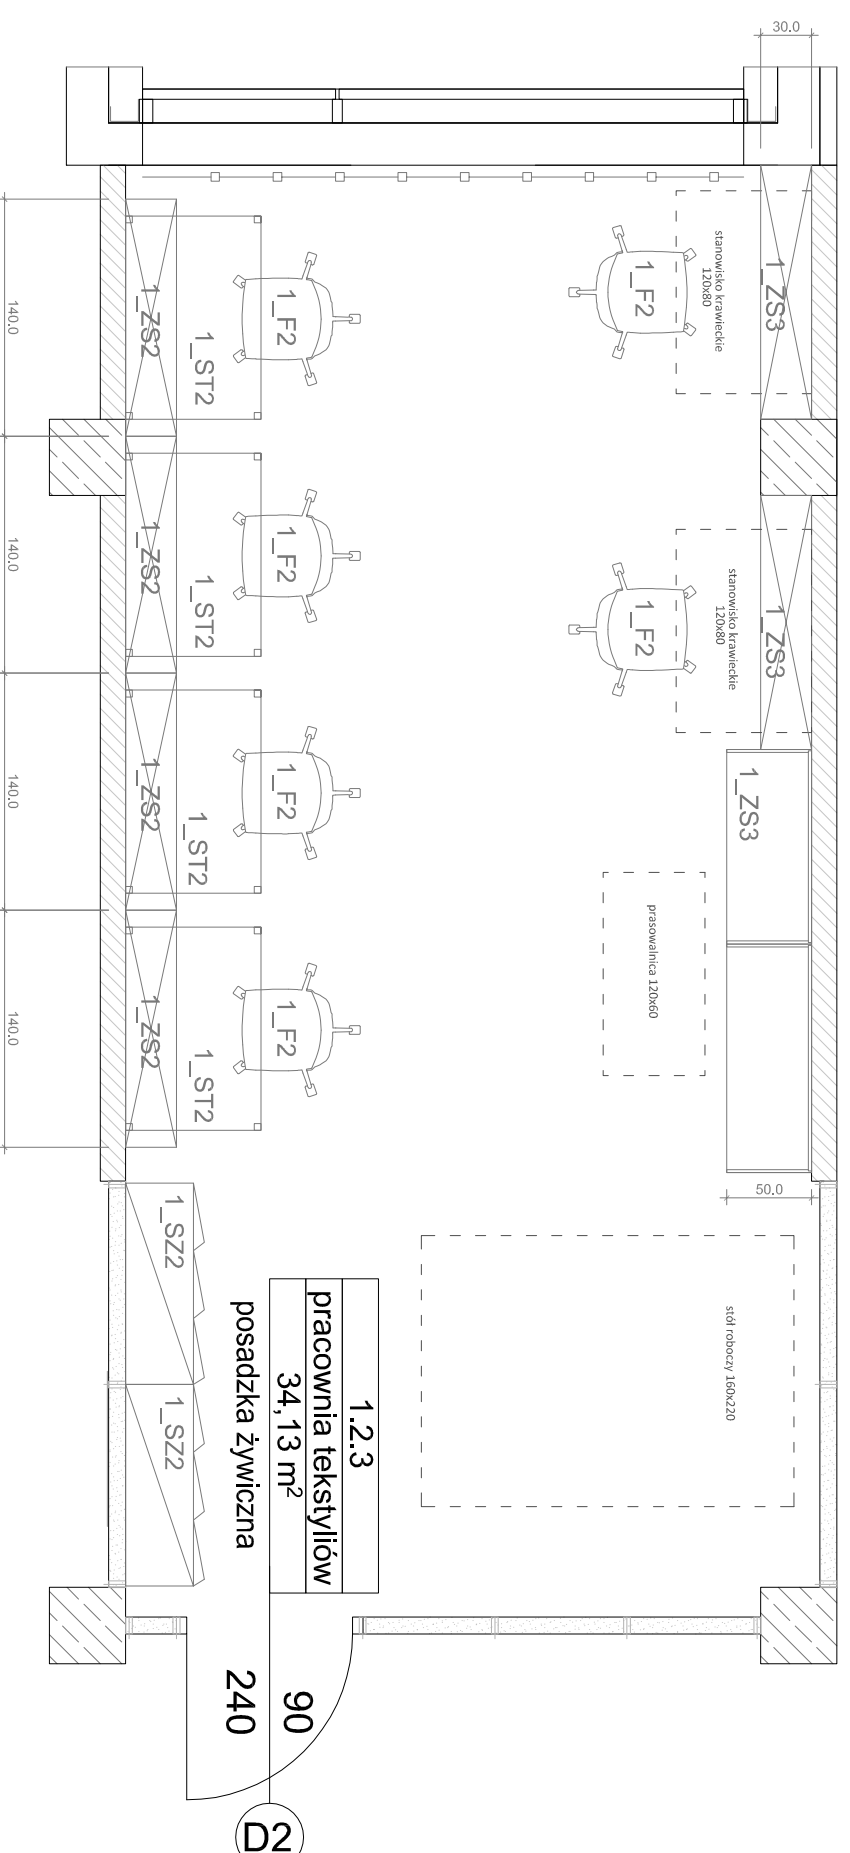

0_S1 zabudowa stolarska - pomieszczenie 0.2

Wieszak mobilny stalowy 0_S2 - pomieszczenie 0.2

Podest ekspozycyjny mobilny 0_S3 - pomieszczenie 0.2

O_S4 zabudowa stolarska - pomieszczenie 0.1

1_ZS1 - pomieszczenie 1.2.4

płyta U708 ST9 szary jasny 18mm
pełne plecy 18mm
półki z regulacją co 30 mm

plyta w1000 egger biały 18mm
 pełne plecy 18mm
 półki z regulacją co 30 mm

1_ZS3 - pomieszczenie 1.2.3

plyta w1000 egger biały 18mm
 pełne plecy 18mm
 półki z regulacją co 30 mm

1_ZS4 - pomieszczenie 1.2.2

1_ZS5 - pomieszczenie 1.2.2-1

1_ZS6 - pomieszczenie 1.2.2-1

1_ZS7 - pomieszczenie 1.2.1

płyta U708 ST9 szary jasny 18mm
pełne plecy 18mm
półki z regulacją co 30 mm

1_ZS8 - pomieszczenie 1.2.5