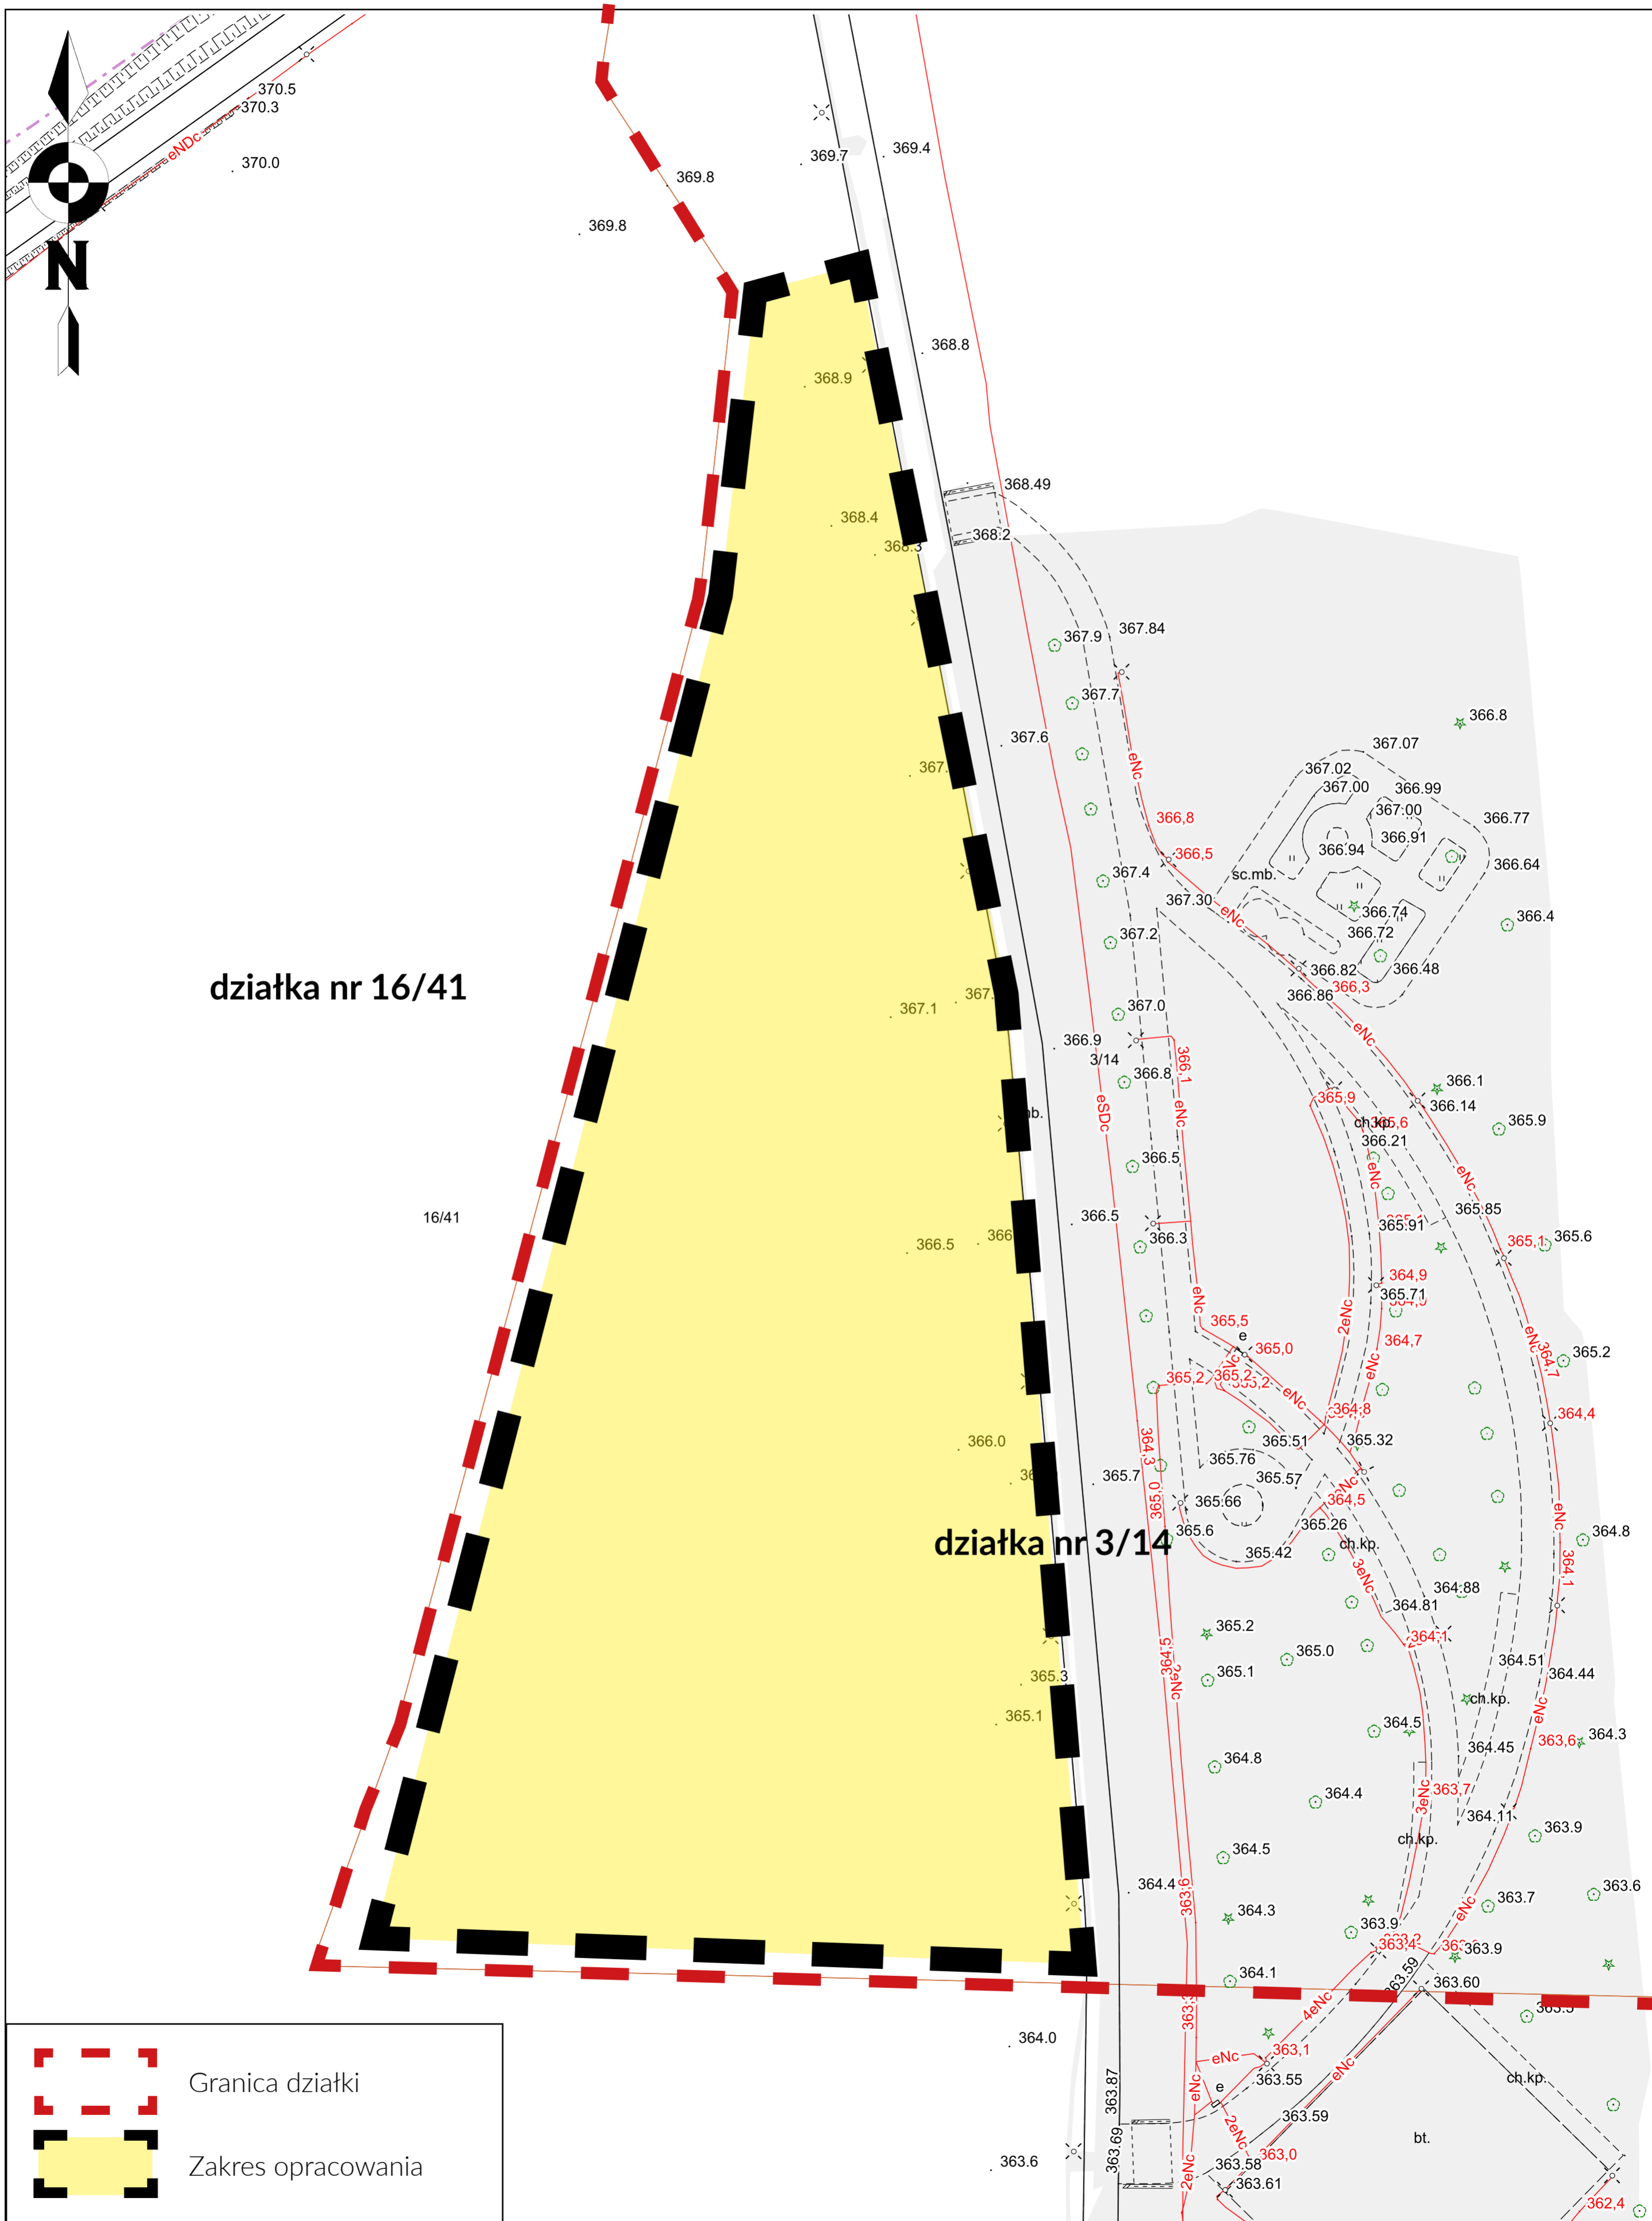

Plan sytuacyjny

Skala 1:500

działka nr 16/41

działka nr 3/14

Granica działki

Zakres opracowania