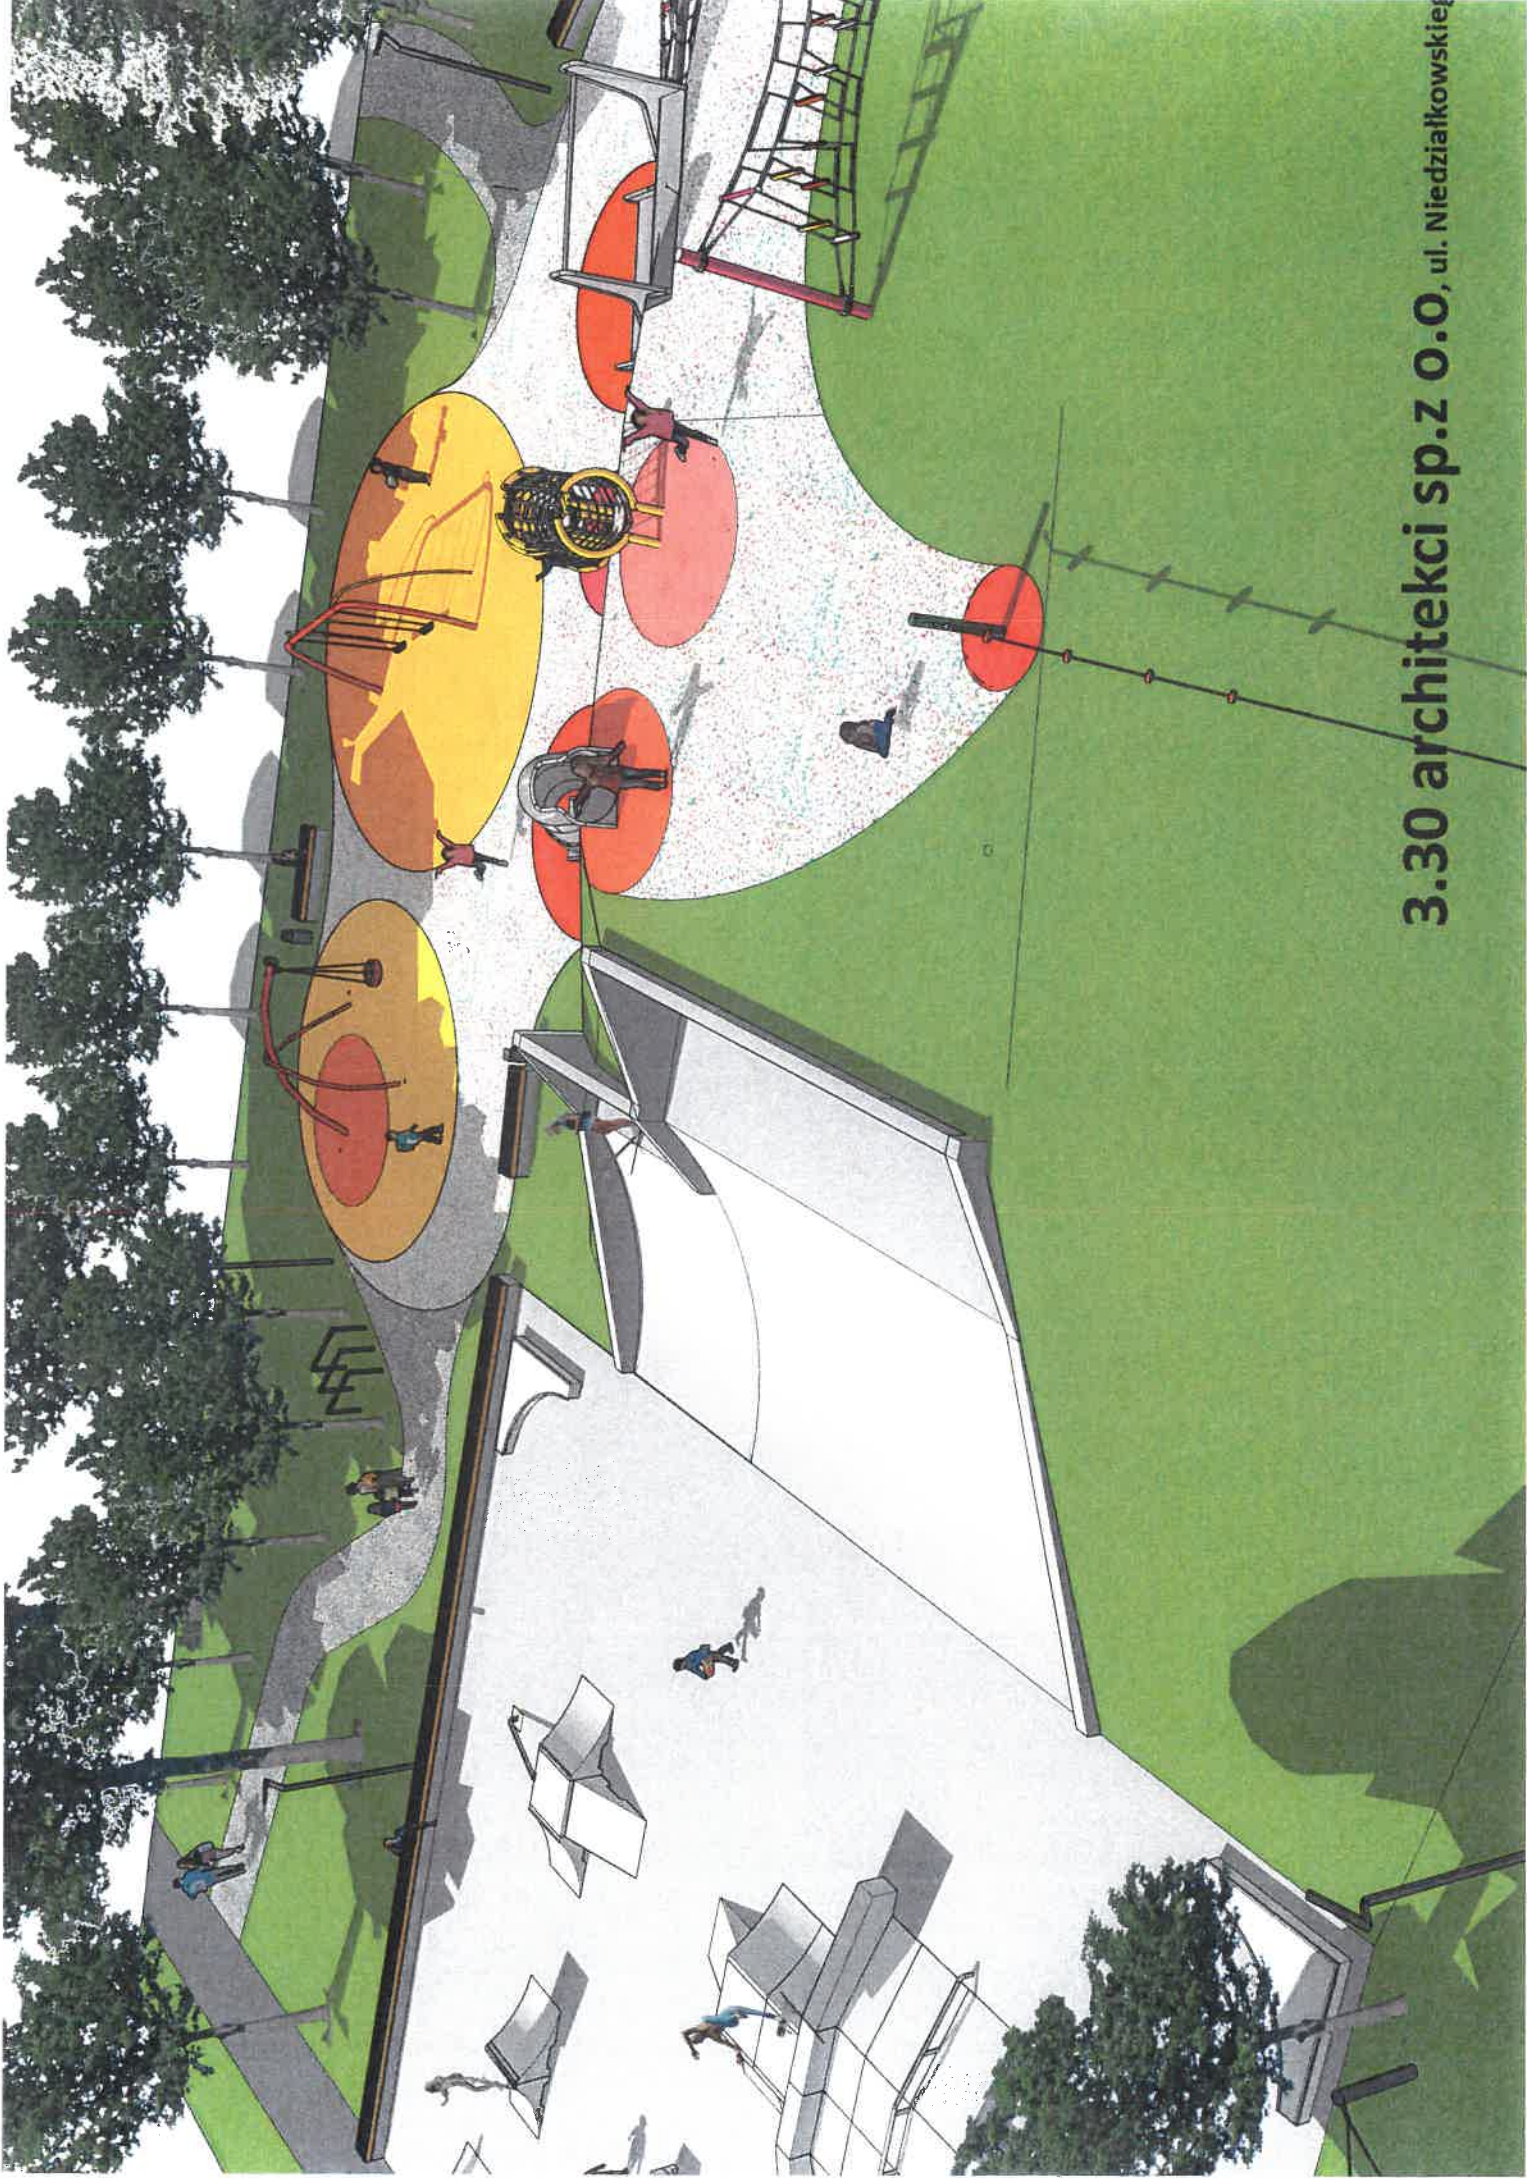

3.30 architektki sp.z o.o., ul. Niedziałkowskiej