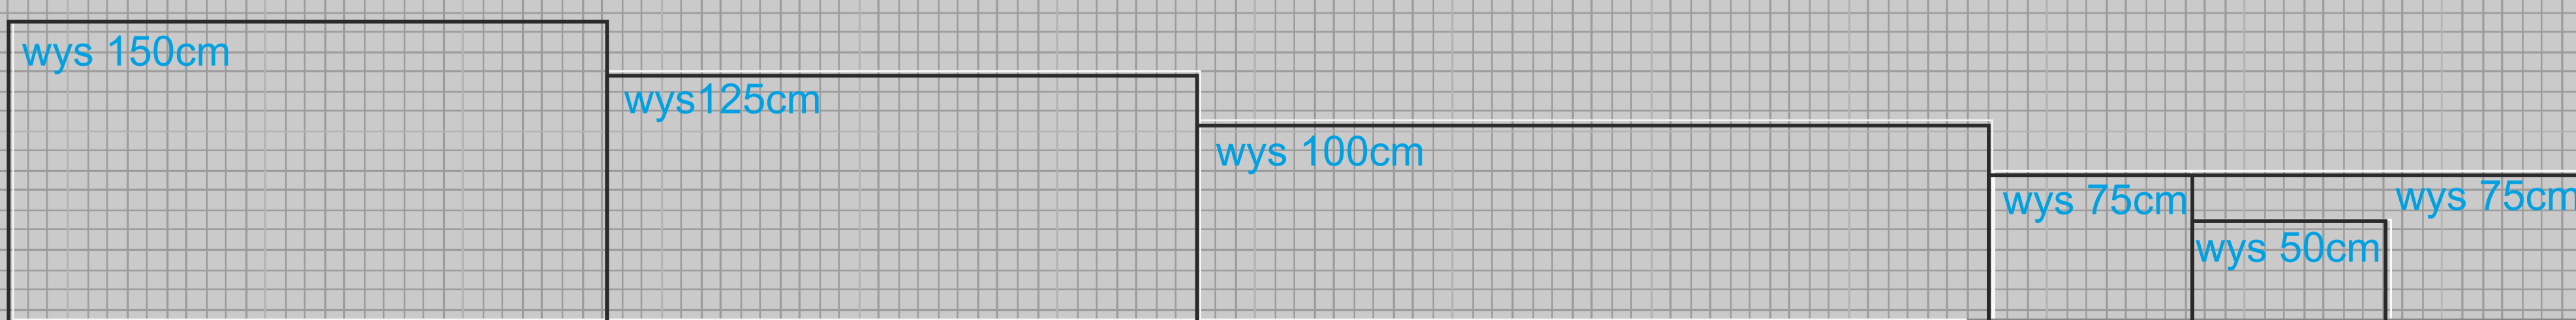

schody

schody

schody

schody

podesty sceniczne Butec w zestawie - pokryte wykładziną targową dywanową „ryps „- grafitową IMAWEX

widok z boku