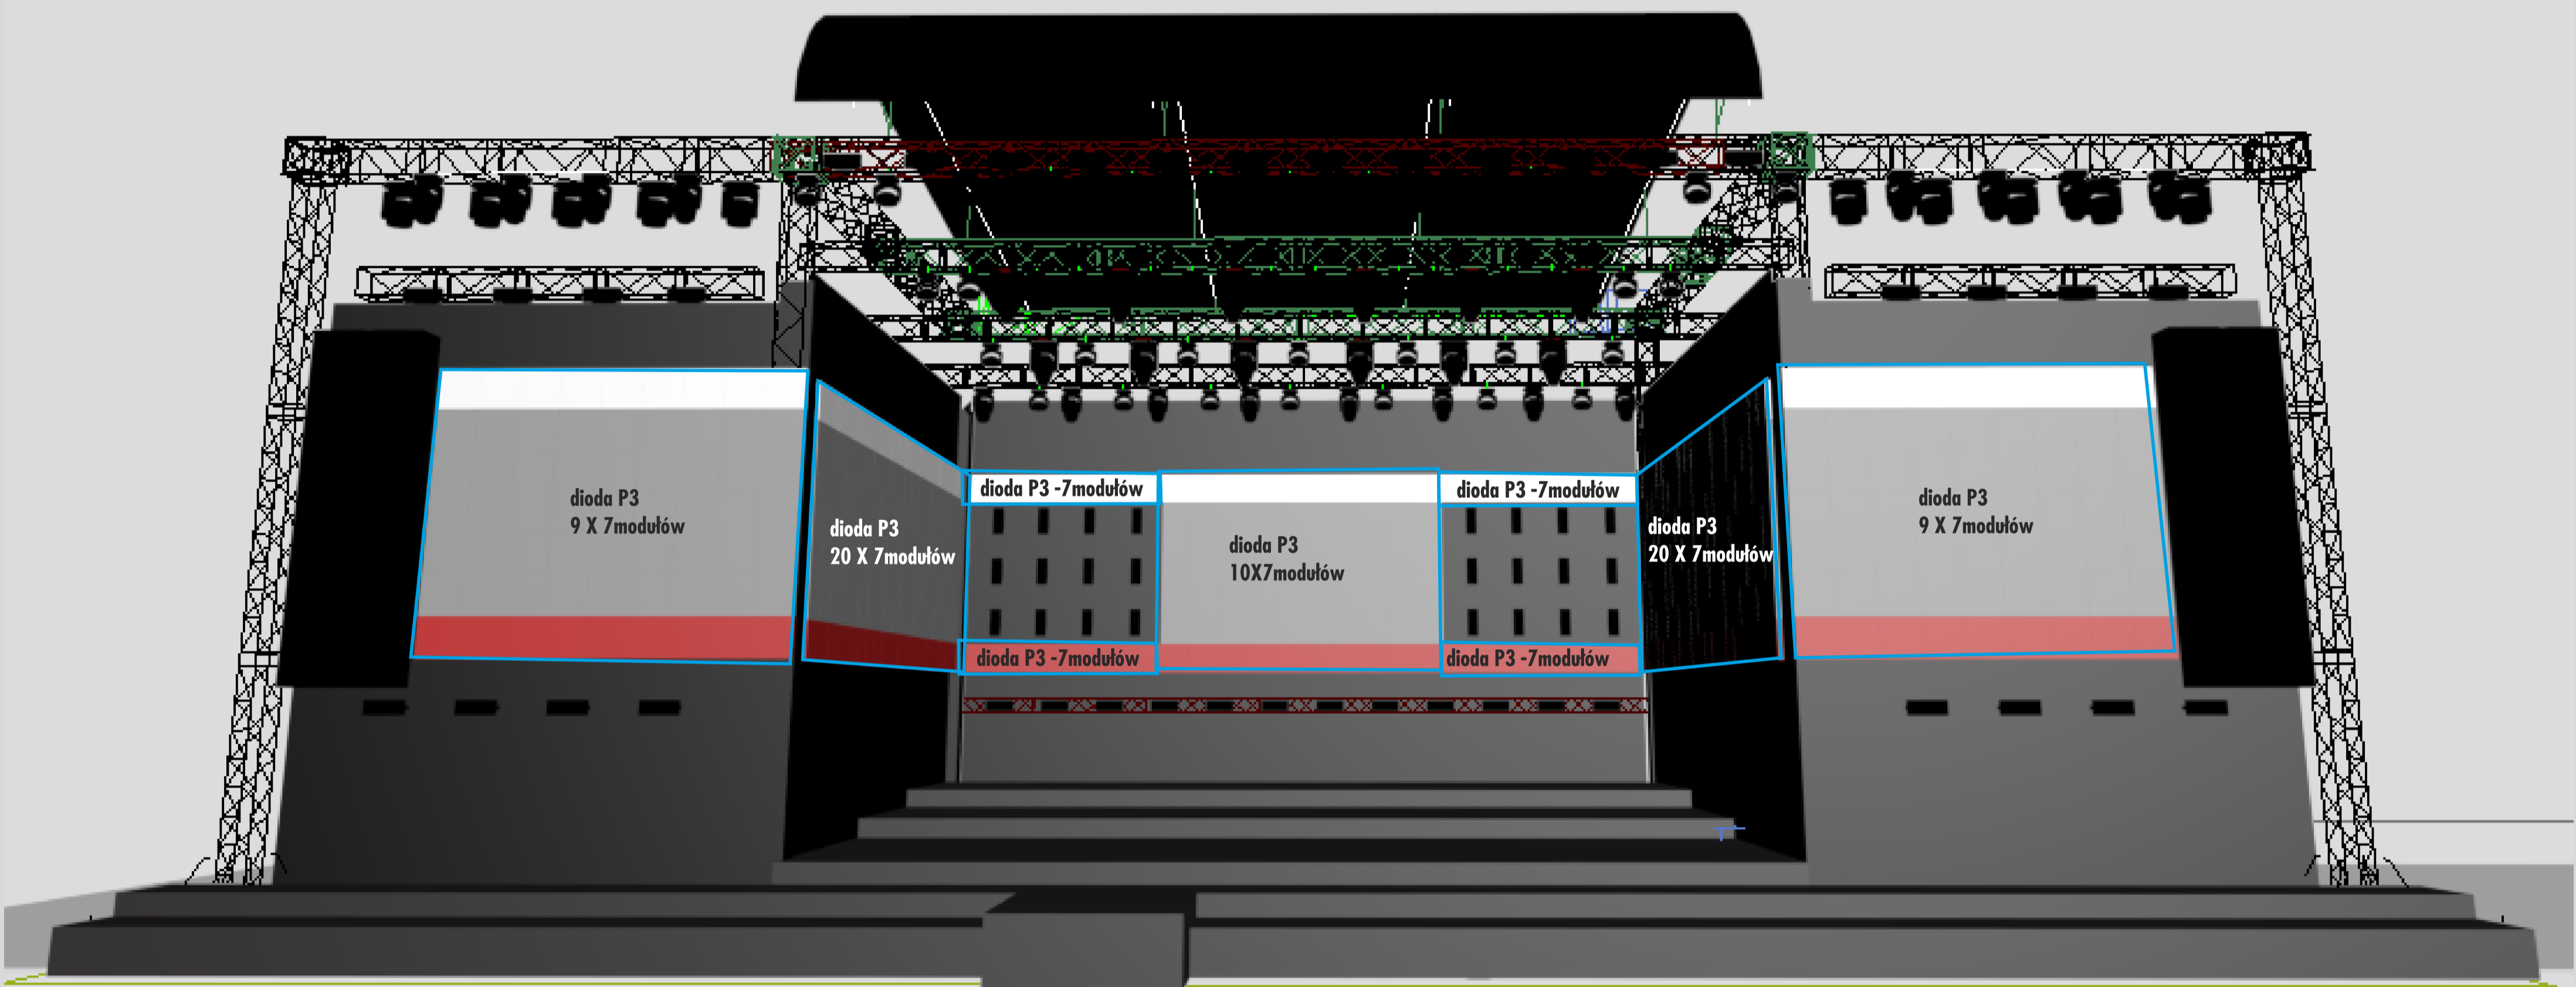

WARSZAWIACY ŚPIEWAJĄ (nie)ZAKAZANE PIOSENKI

Plac Piłsudskiego w Warszawie - 1 sierpnia 2023r.

projekt scenografii - Radek Dębniak

Zadaszona, oplandekowana z zewnątrz scena z okotowaniem w kolorze czarnym.

wys. do 1000cm

Podesty sceniczne typu Butec

zabezpieczone barierkami

Schody techniczne - 2 szt

Rozbudowane 2 poziome proscenium sceniczne

szer. 26m z podestem dla dyrygenta

podesty obite wykładziną targową dywanową

w kolorze Antracyt

Sciana diodowa P3

schody

schody

schody

schody

schody

schody

schody

schody

schody

schody

podesty sceniczne Butec w zestawie - pokryte wykładziną targową dywanową „ryps „- grafitową IMAWEX

widok z boku