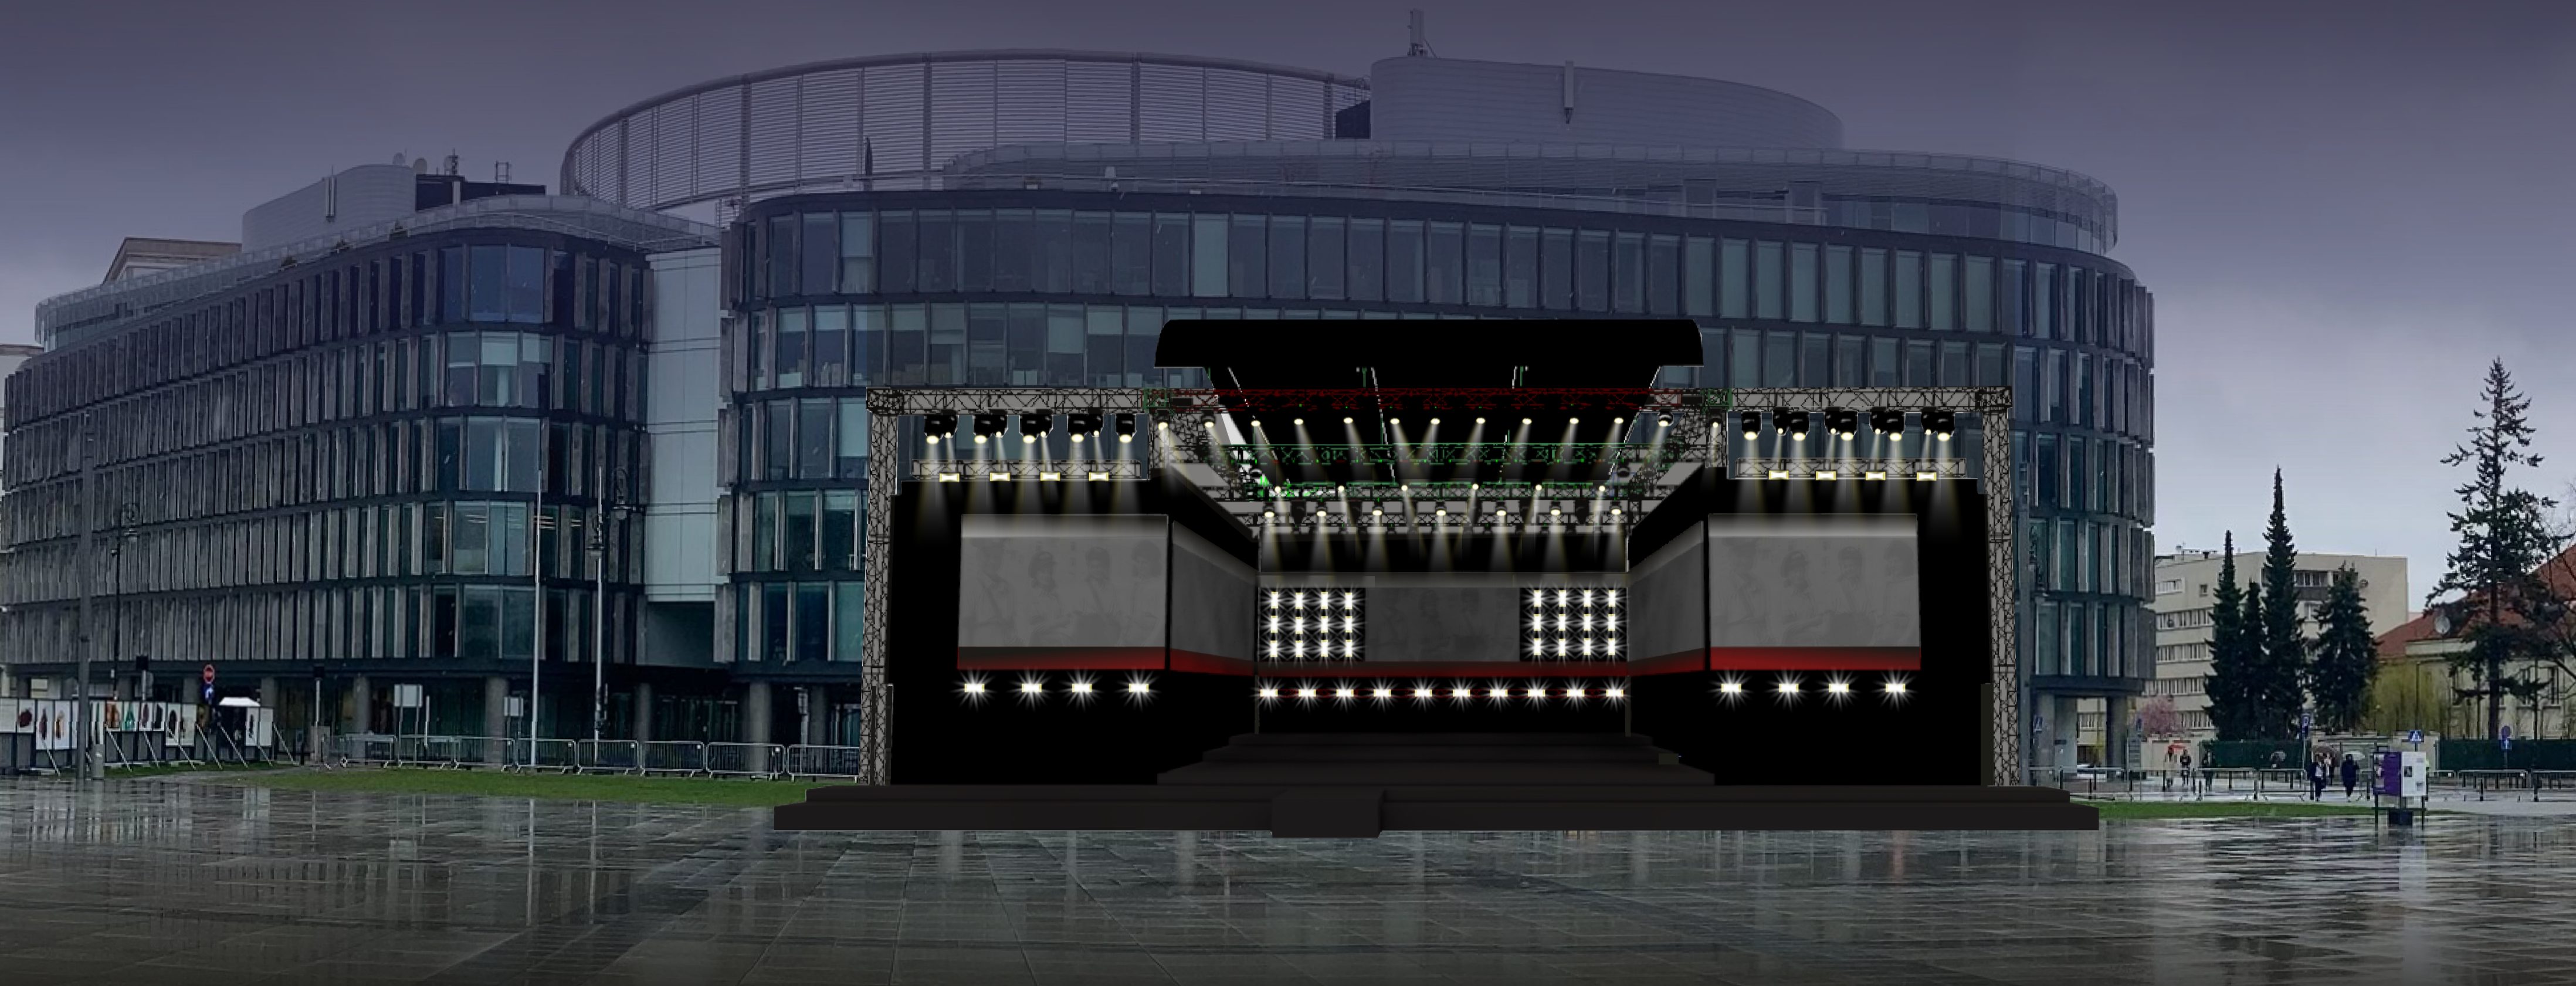

WARSZAWIACY ŚPIEWAJĄ (nie)ZAKAZANE PIOSENKI

Plac Piłsudskiego w Warszawie - 1 sierpnia 2023r.

projekt scenografii - Radek Dębniak

Zadaszona, oplandekowana z zewnątrz scena z okotowaniem w kolorze czarnym.

wys. do 1000cm

Podesty sceniczne typu Butec

zabezpieczone barierkami

Schody techniczne - 2 szt

Rozbudowane 2 poziome proscenium sceniczne

szer. 26m z podestem dla dyrygenta

podesty obite wykładziną targową dywanową

w kolorze Antracyt

Sciana diodowa P3

schody

schody

schody

schody

schody

schody