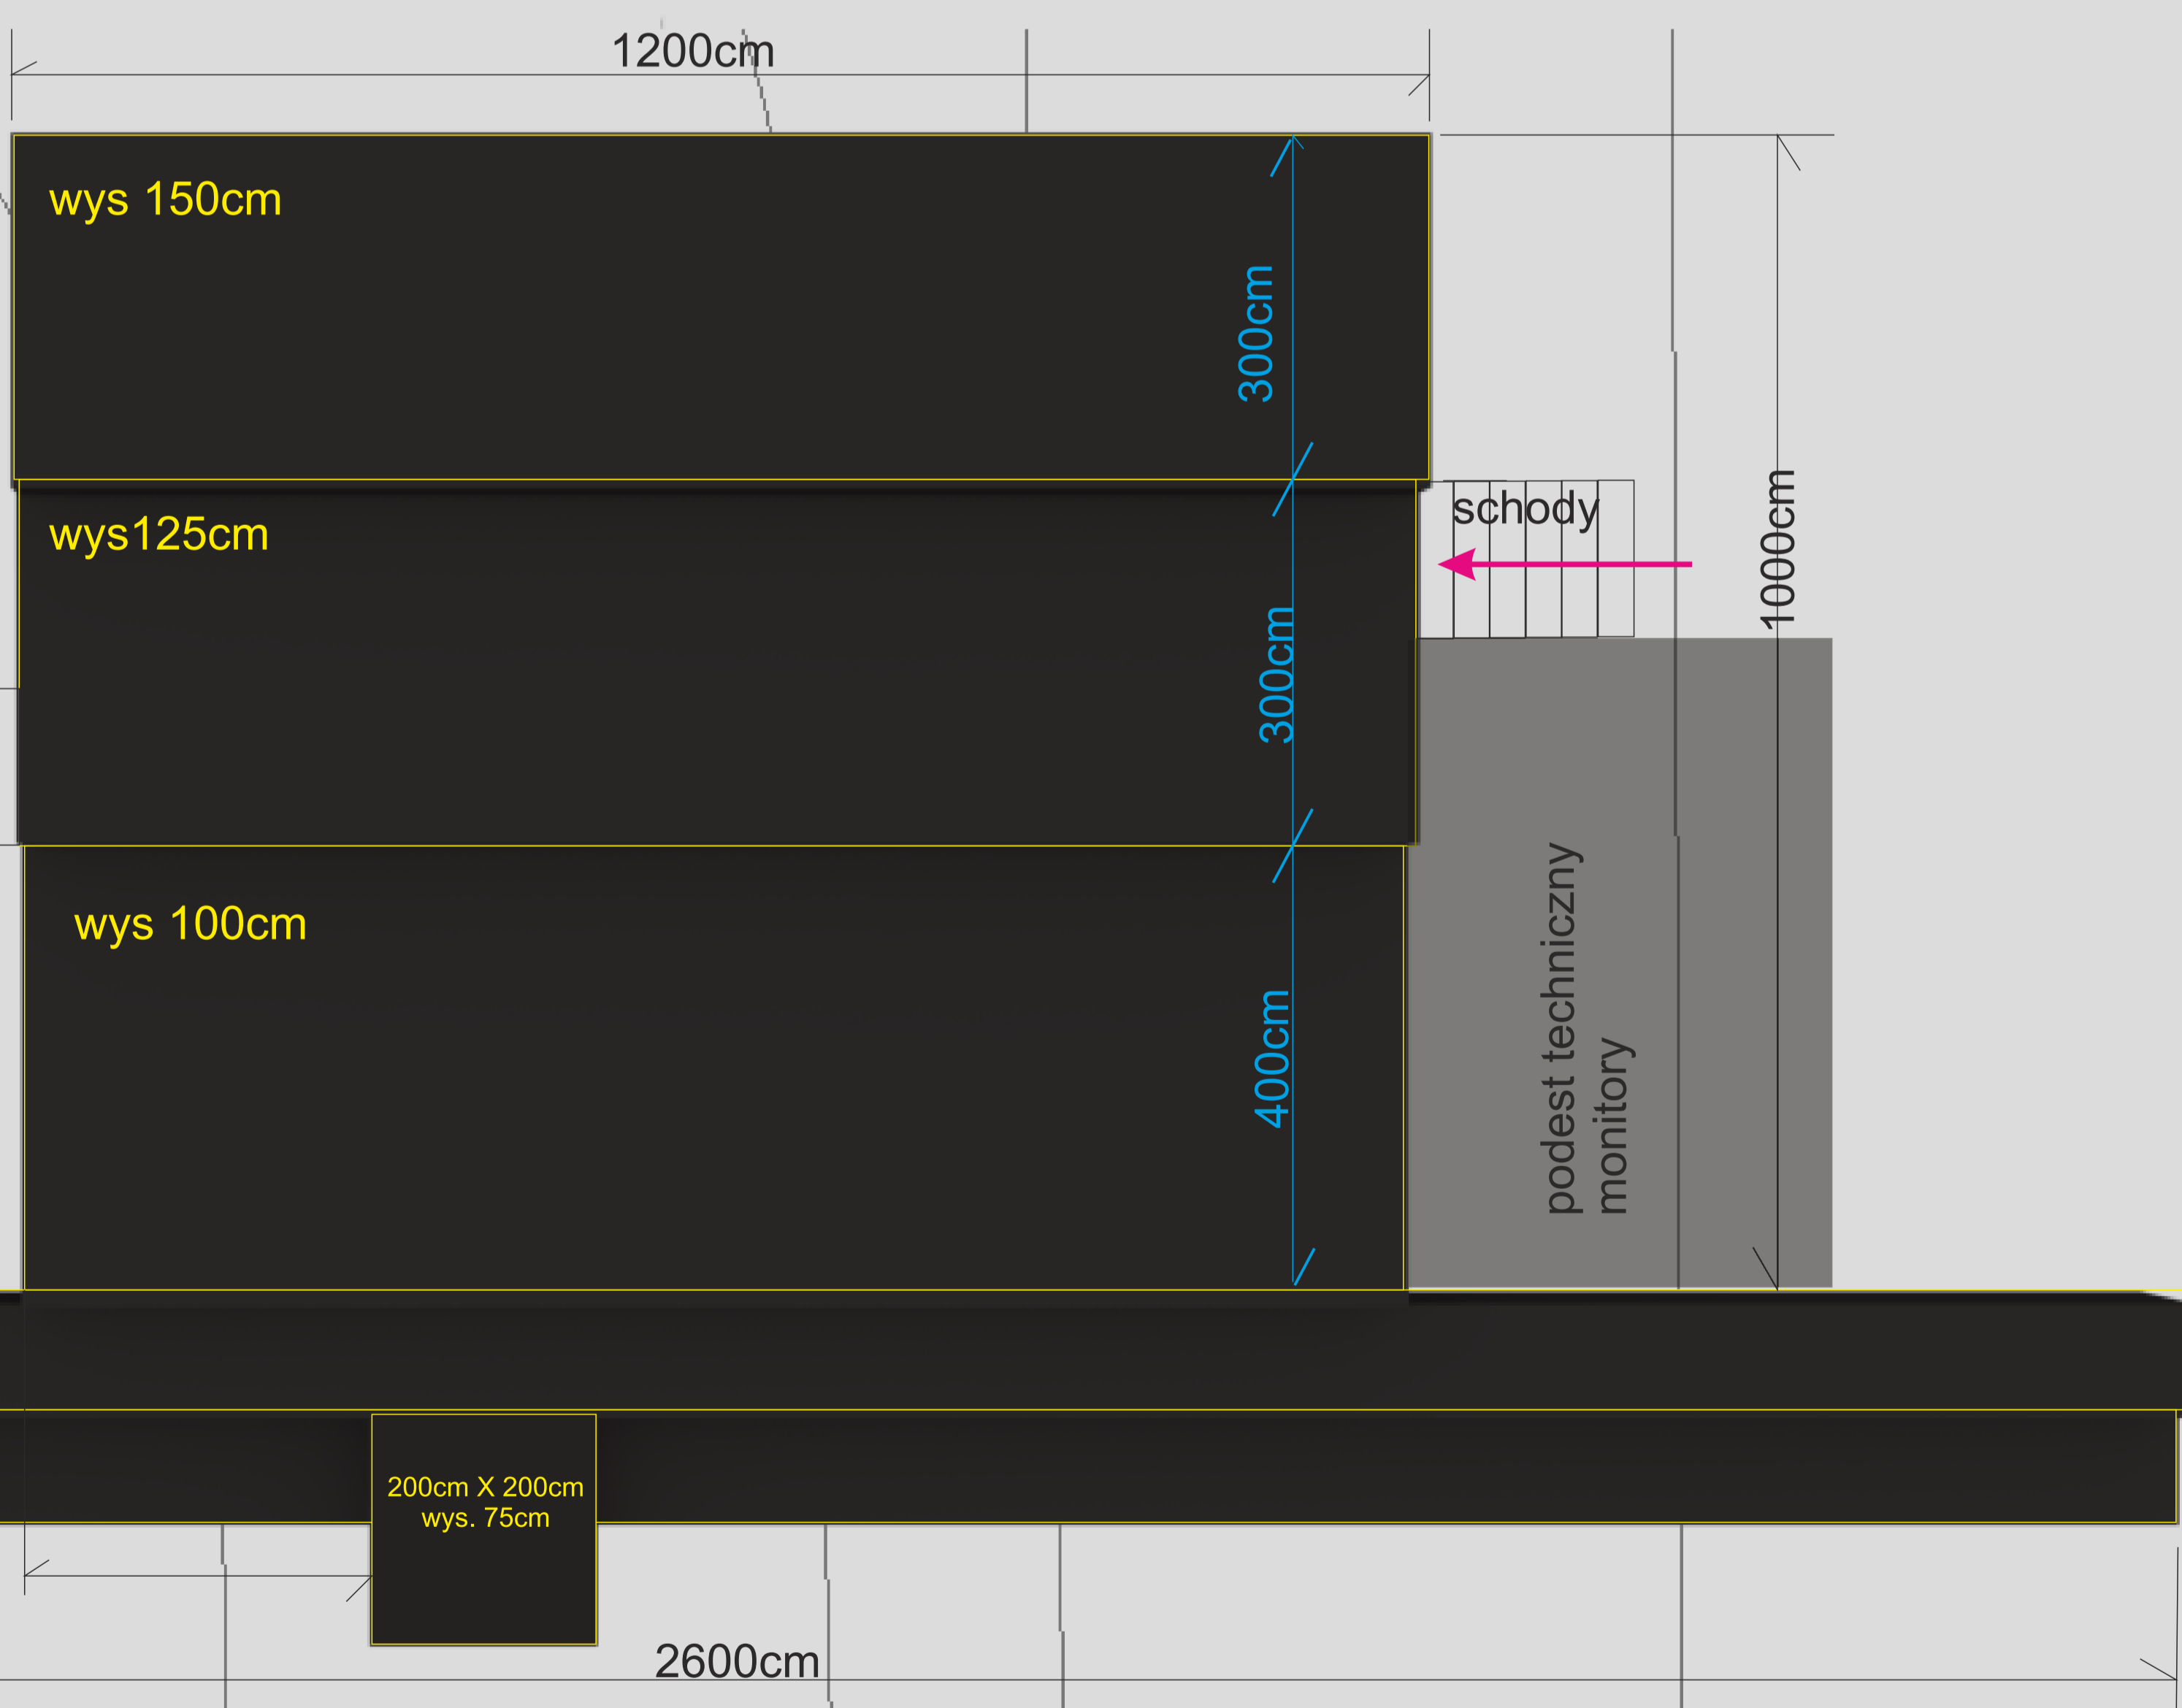

podesty sceniczne Butec w zestawie - pokryte wykładziną targową dywanową „ryps „- grafitową IMAWEX