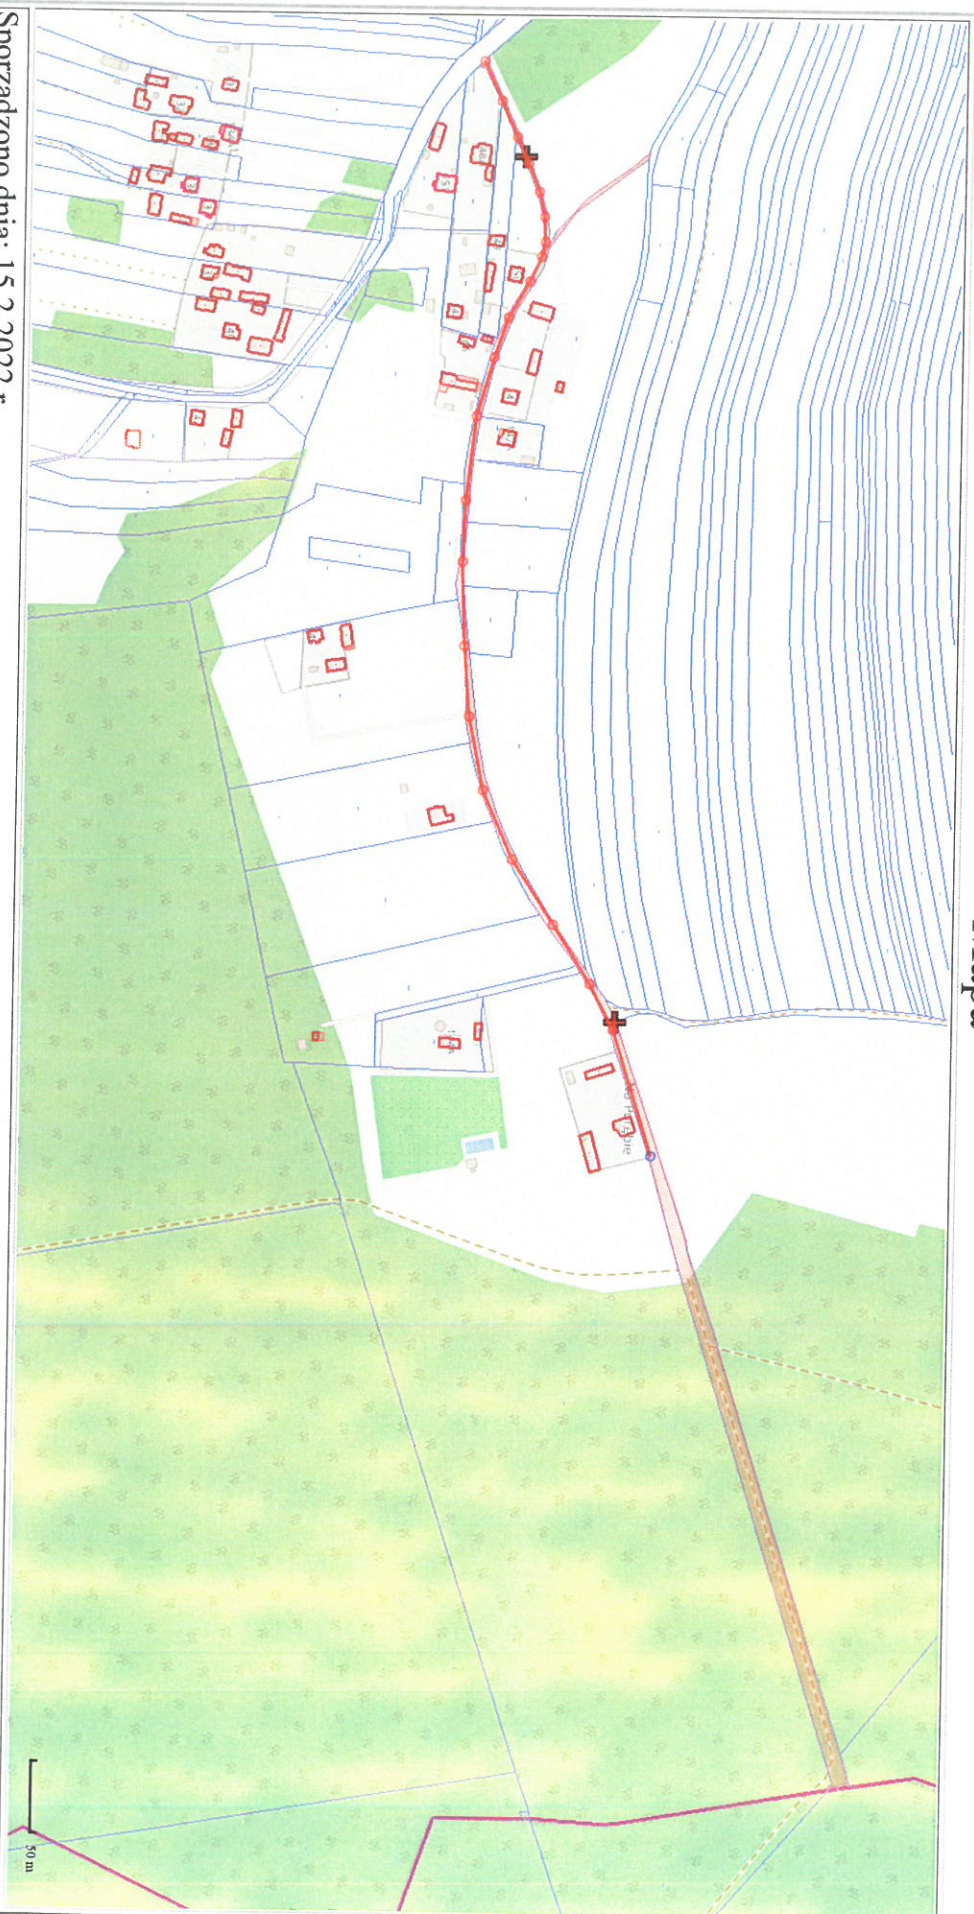

Mapa

Sporządzono dnia: 15.2.2022 r.

Wydruk ma charakter poglądowy i nie jest dokumentem

**Mapa poglądowa – do opracowania projektu
budowy odcinka oświetlenia drogowego
Hucisko –Leśniczówka w Hucisku o łącznej
długości ok. 800 mb**