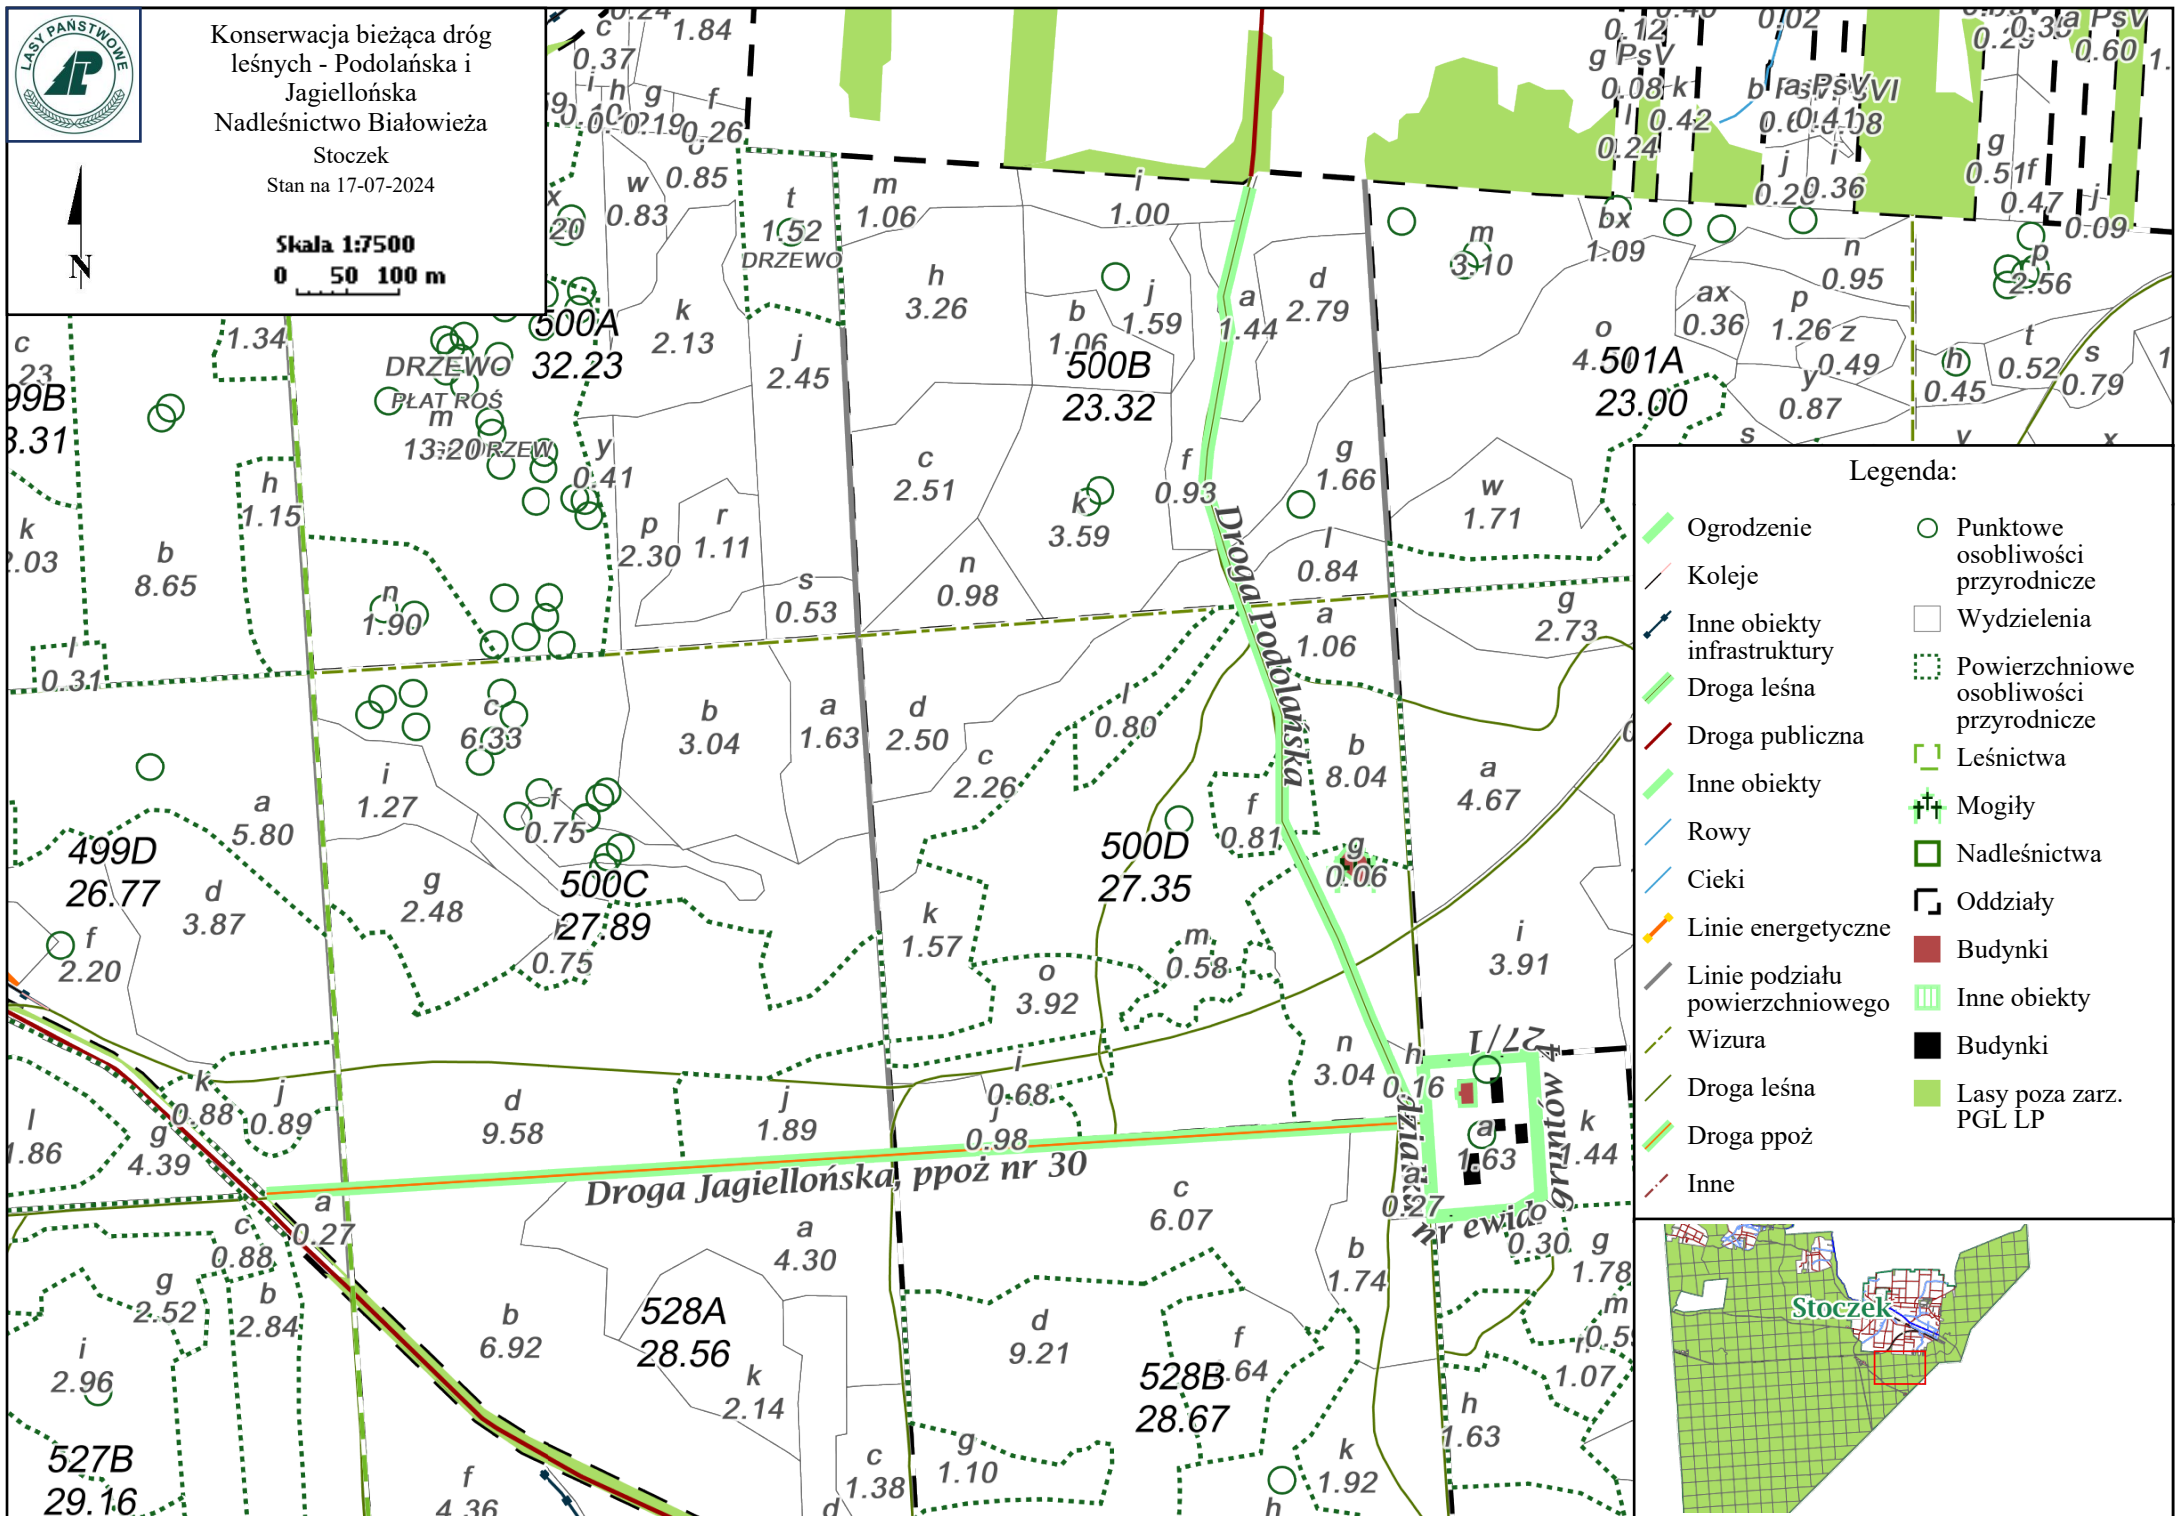

Konserwacja bieżąca dróg  
leśnych - Podolańska i  
Jagiellońska  
Nadleśnictwo Białowieża  
Stoczek  
Stan na 17-07-2024

Skala 1:7500  
0 50 100 m

Legenda:

- Ogrodzenie
- Koleje
- Inne obiekty infrastruktury
- Droga leśna
- Droga publiczna
- Inne obiekty
- Rowy
- Cieki
- Linie energetyczne
- Linie podziału powierzchniowego
- Wizura
- Droga leśna
- Droga ppoż
- Inne
- Punktowe osobiowości przyrodnicze
- Wydzielenia
- Powierzchniowe osobiowości przyrodnicze
- Leśnictwa
- Mogiły
- Nadleśnictwa
- Oddziały
- Budynki
- Inne obiekty
- Budynki
- Lasy poza zarz. PGL LP