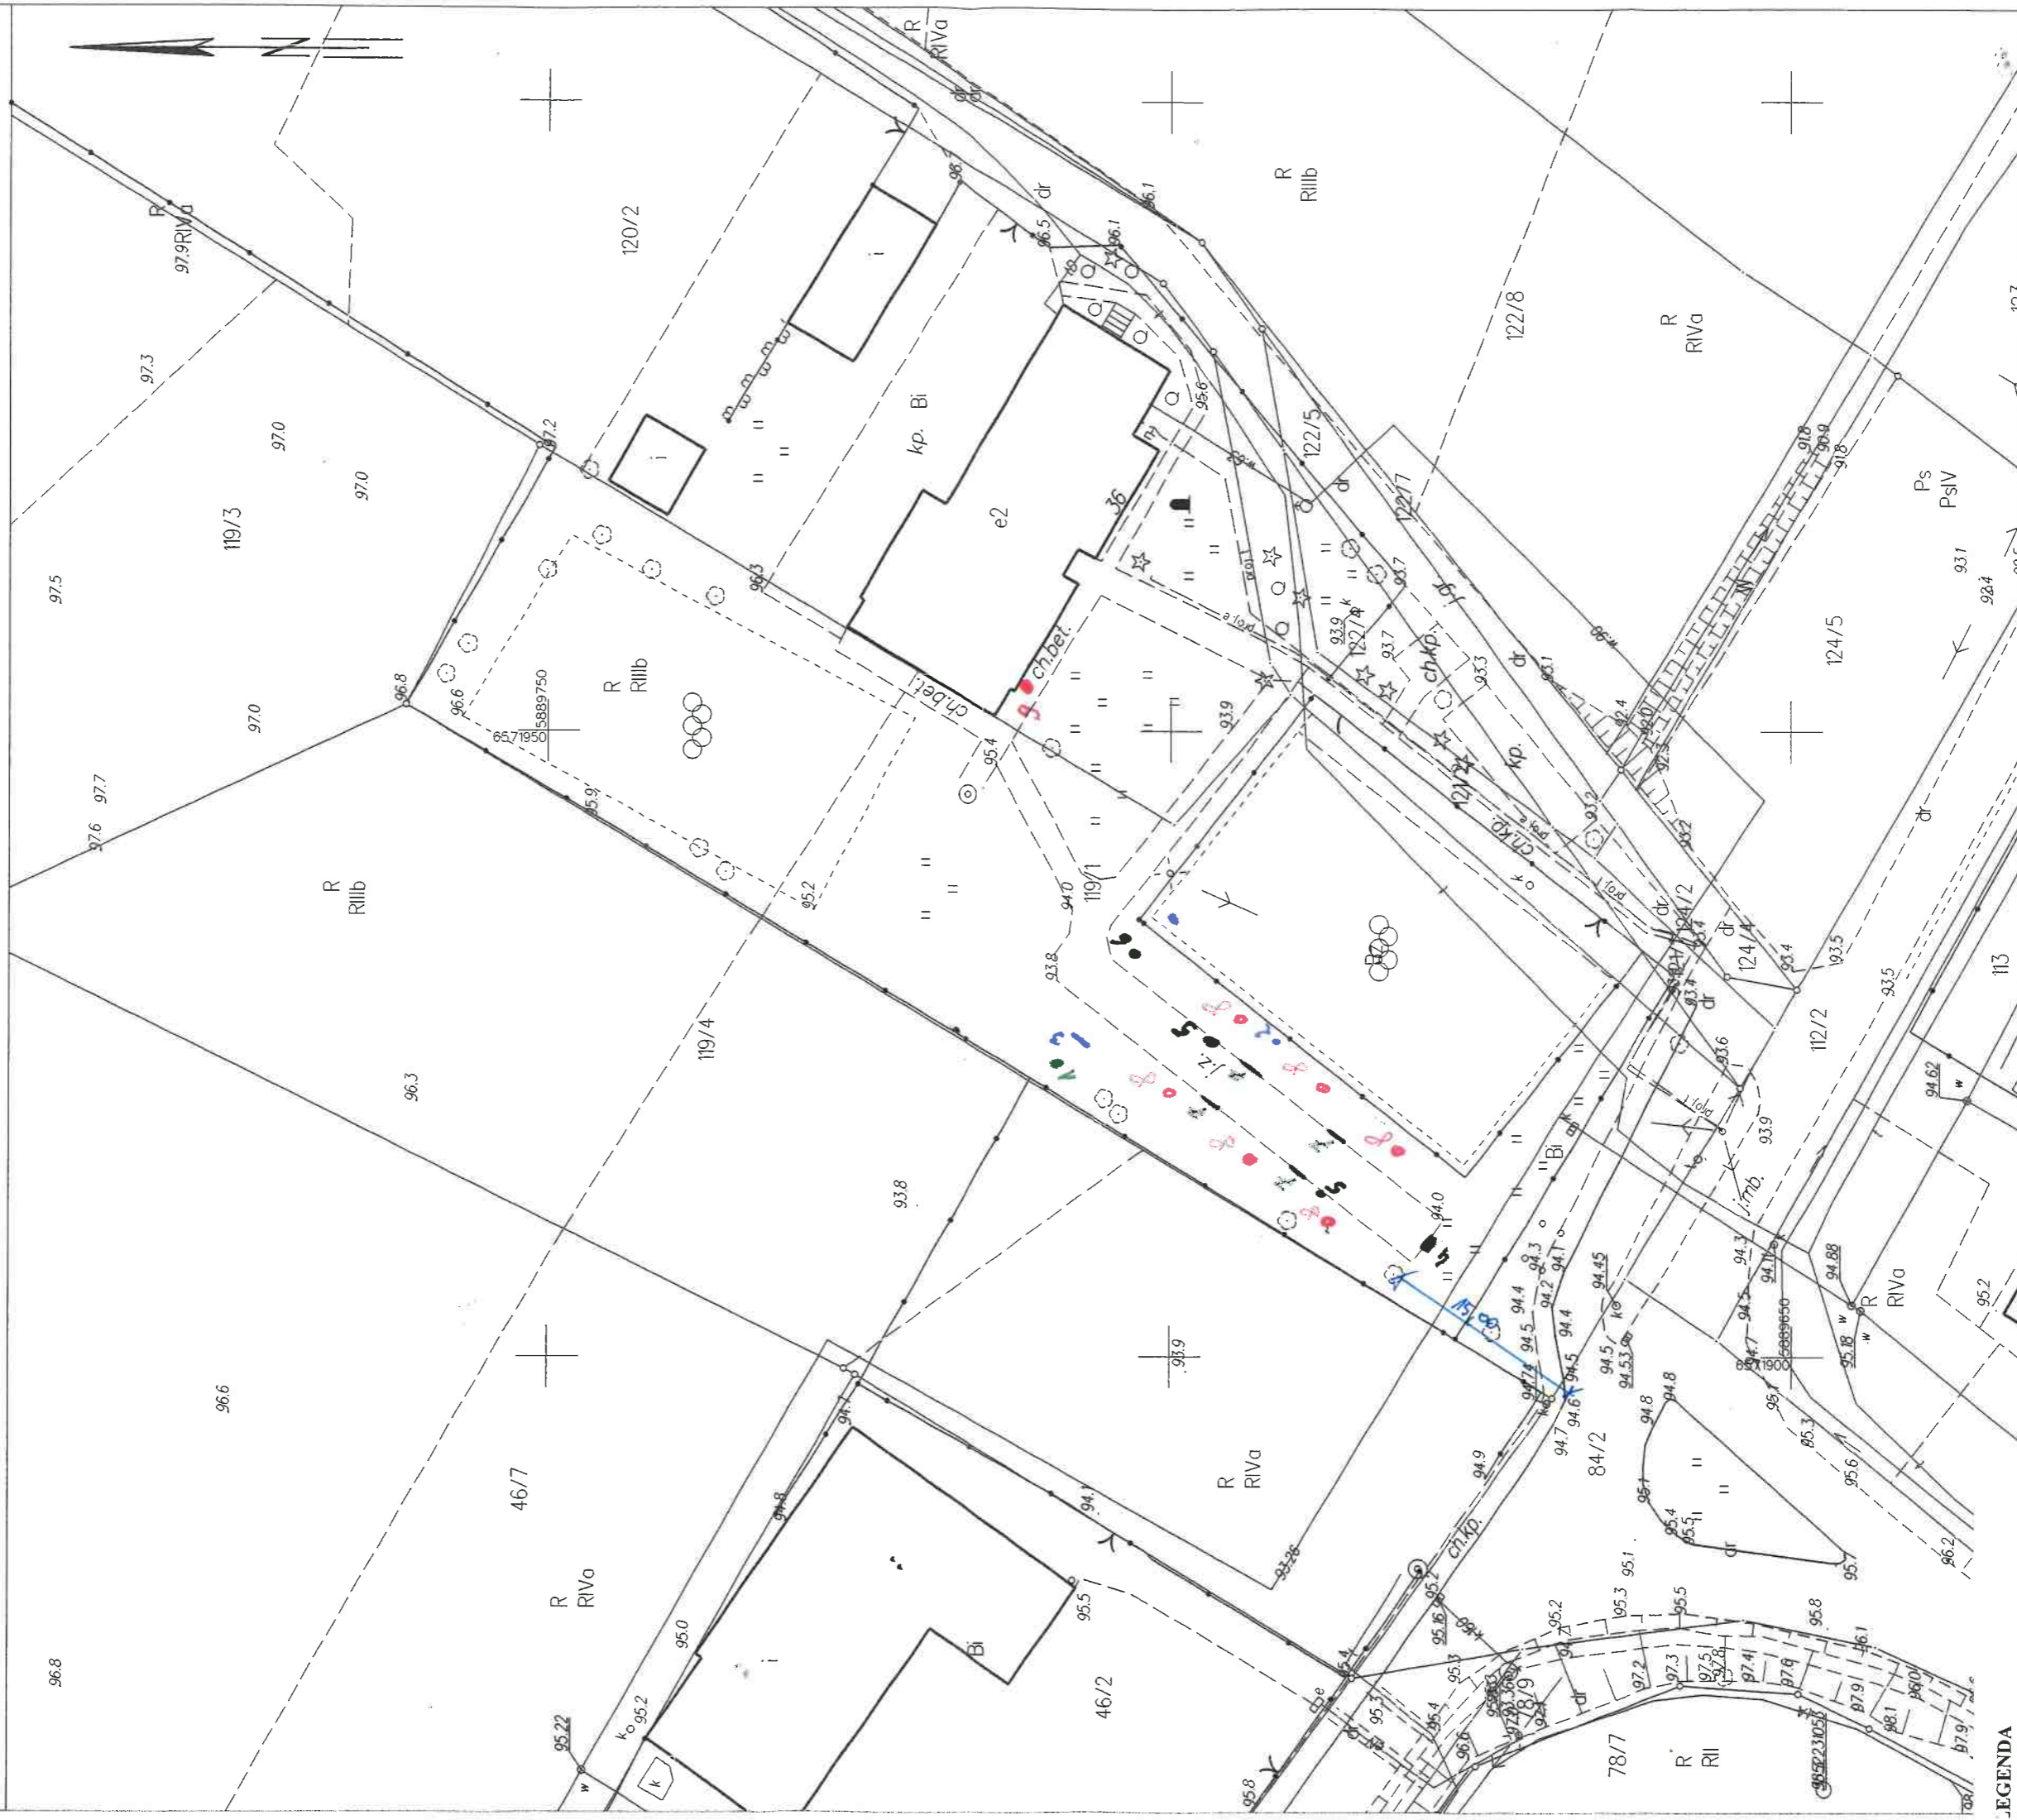

Województwo: kujawsko-pomorskie  
 Powiat: golubsko-dobrzyński  
 Jednostka ewidencyjna: 040503\_2, Golub Dobrzyń G  
 Obręb: 0007, Lisewo  
 Działka: 119/1

**PROJEKT ZAGOSPODAROWANIA TERENU**

**MAPA DO CELÓW INFORMACYJNYCH**

SKALA 1:500

obr. Lisewo 0007: dz. 119/1

Sekcje mapy: 6.193.29.05.2.4; 6.193.30.01.1.3; 6.193.30.01.1.1; 6.193.29.05.2.2

**LEGENDA**

- TABLICA INFORMACYJNA
- REGULAMIN
- STÓŁ DO GRY W TENISA STOŁOWEGO
- STÓŁ DO GRY W SZACHY
- KOSZ NA ŚMIECI
- STOJAK NA ROWERY
- ŁAWKI
- URZĄDZENIA SIŁOWE
- MONITORING

<b>BUDOWA OTWARTEJ STREFY AKTYWNOŚCI W MIEJSCOWOŚCI LISEWO</b>	
Inwestor: Gmina Golub-Dobrzyń, ul. Plac 1000-lecia 25, 87-400 Golub-Dobrzyń	
Adres obiektu: obręb ewid. 0007 Lisewo, dz. nr 119/1	
Opracował: Gmina Golub-Dobrzyń	Podpis:
Projektował: Józef Skarbek	Podpis:
Nr uprawnień bud. BA-IV/83.46/38/TO/90	Nr rysunku 1
Skala 1:500	Data: 22.02.2019
Branża: Architektura	