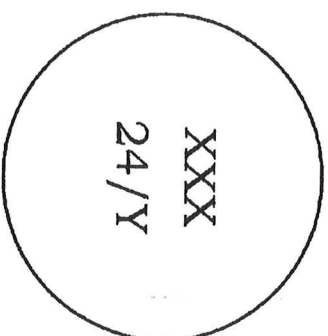

**WZÓR REFERENTKI
STOSOWANEJ W KPP/KMP POLICJI WOJ. ŁÓDZKIEGO**

20 mm