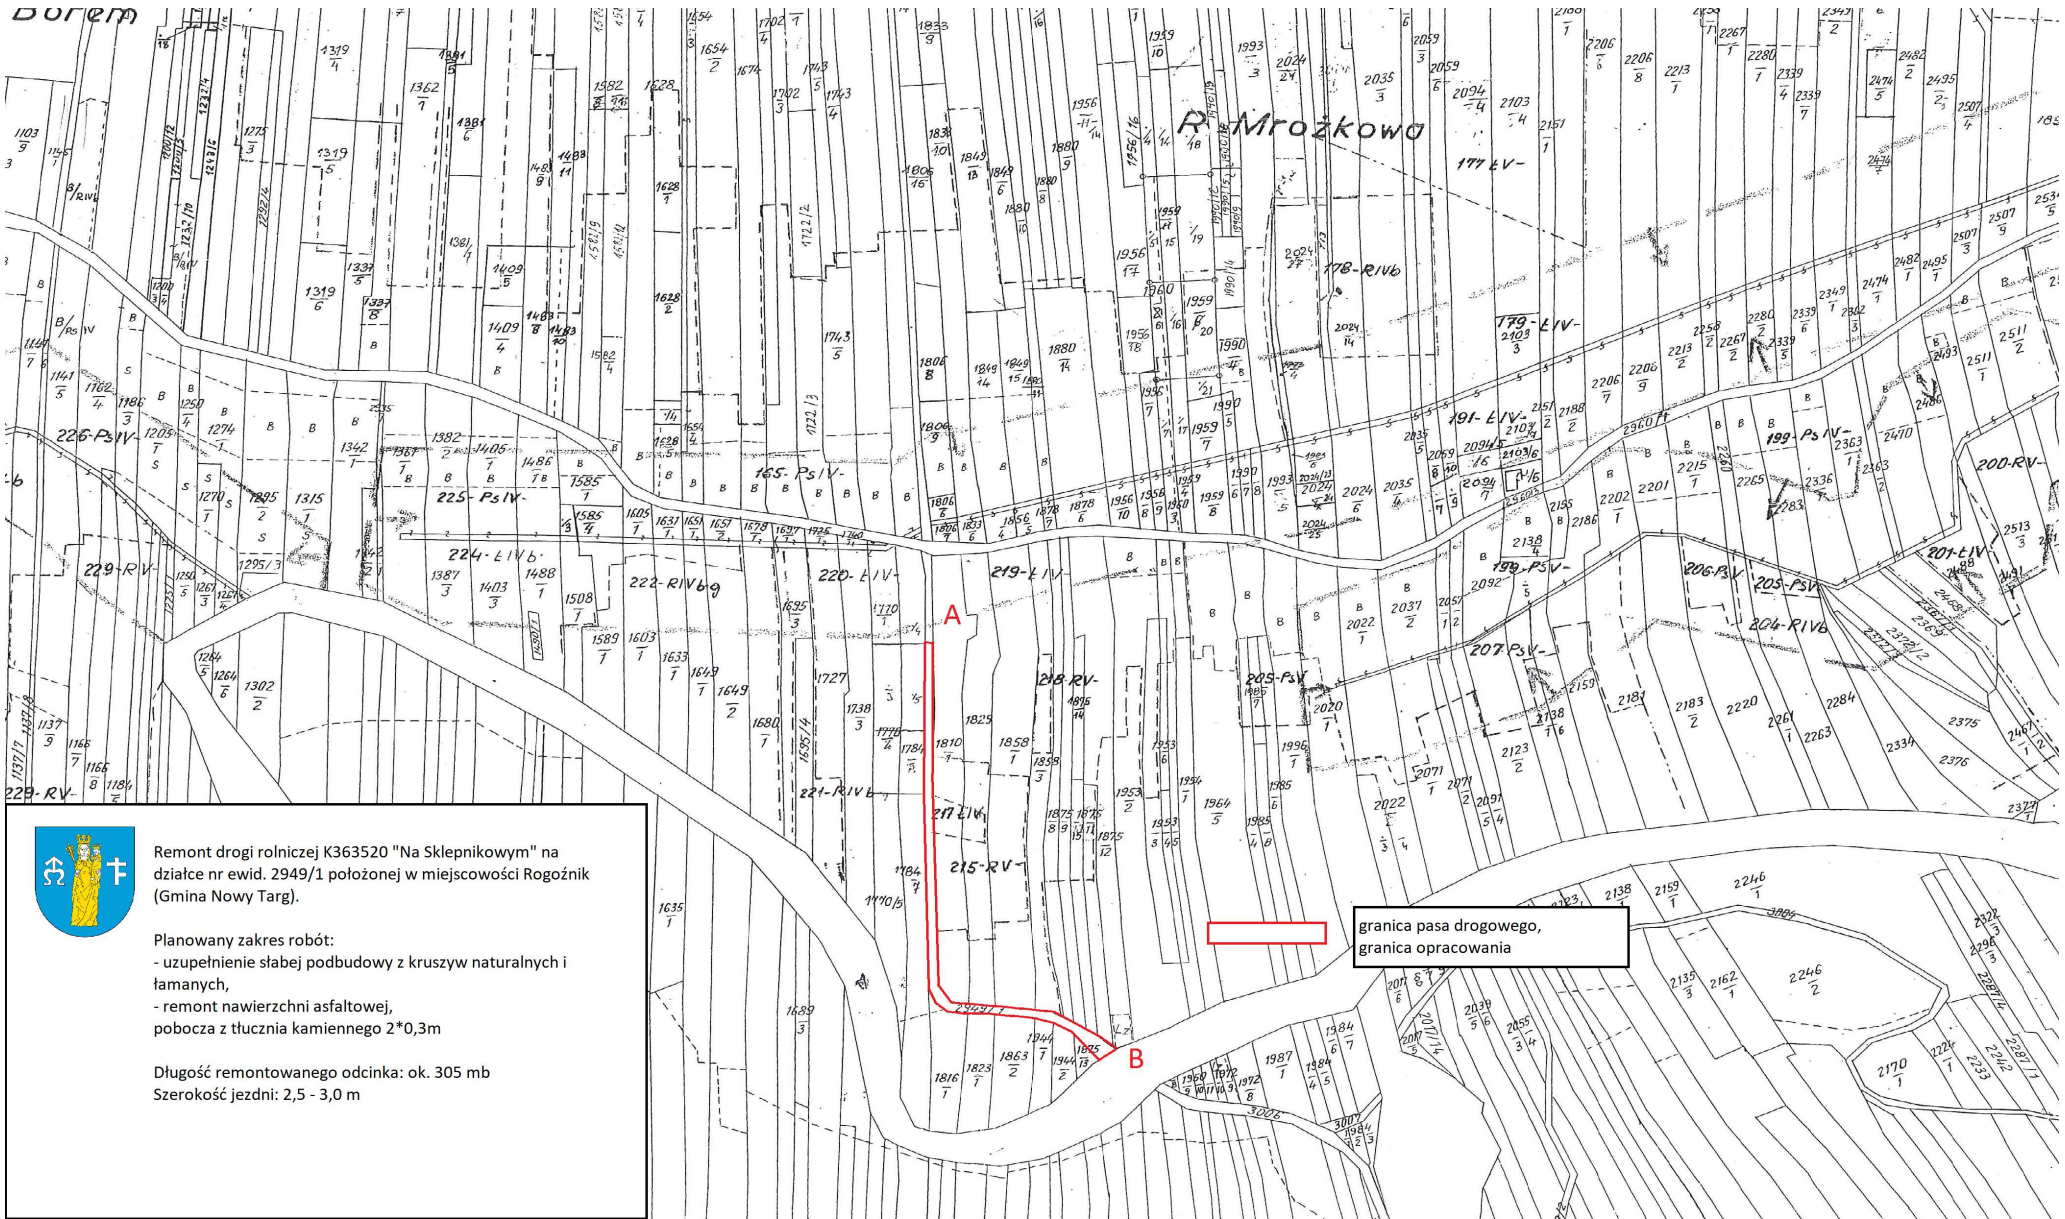

DUREM

Remont drogi rolniczej K363520 "Na Sklepnikowym" na działce nr ewid. 2949/1 położonej w miejscowości Rogoźnik (Gmina Nowy Targ).

Planowany zakres robót:  
- uzupełnienie słabej podbudowy z kruszyw naturalnych i łamanych,  
- remont nawierzchni asfaltowej,  
pobocza z tłuczni kamiennego 2\*0,3m

Długość remontowanego odcinka: ok. 305 mb  
Szerokość jezdni: 2,5 - 3,0 m

granica pasa drogowego,  
granica opracowania