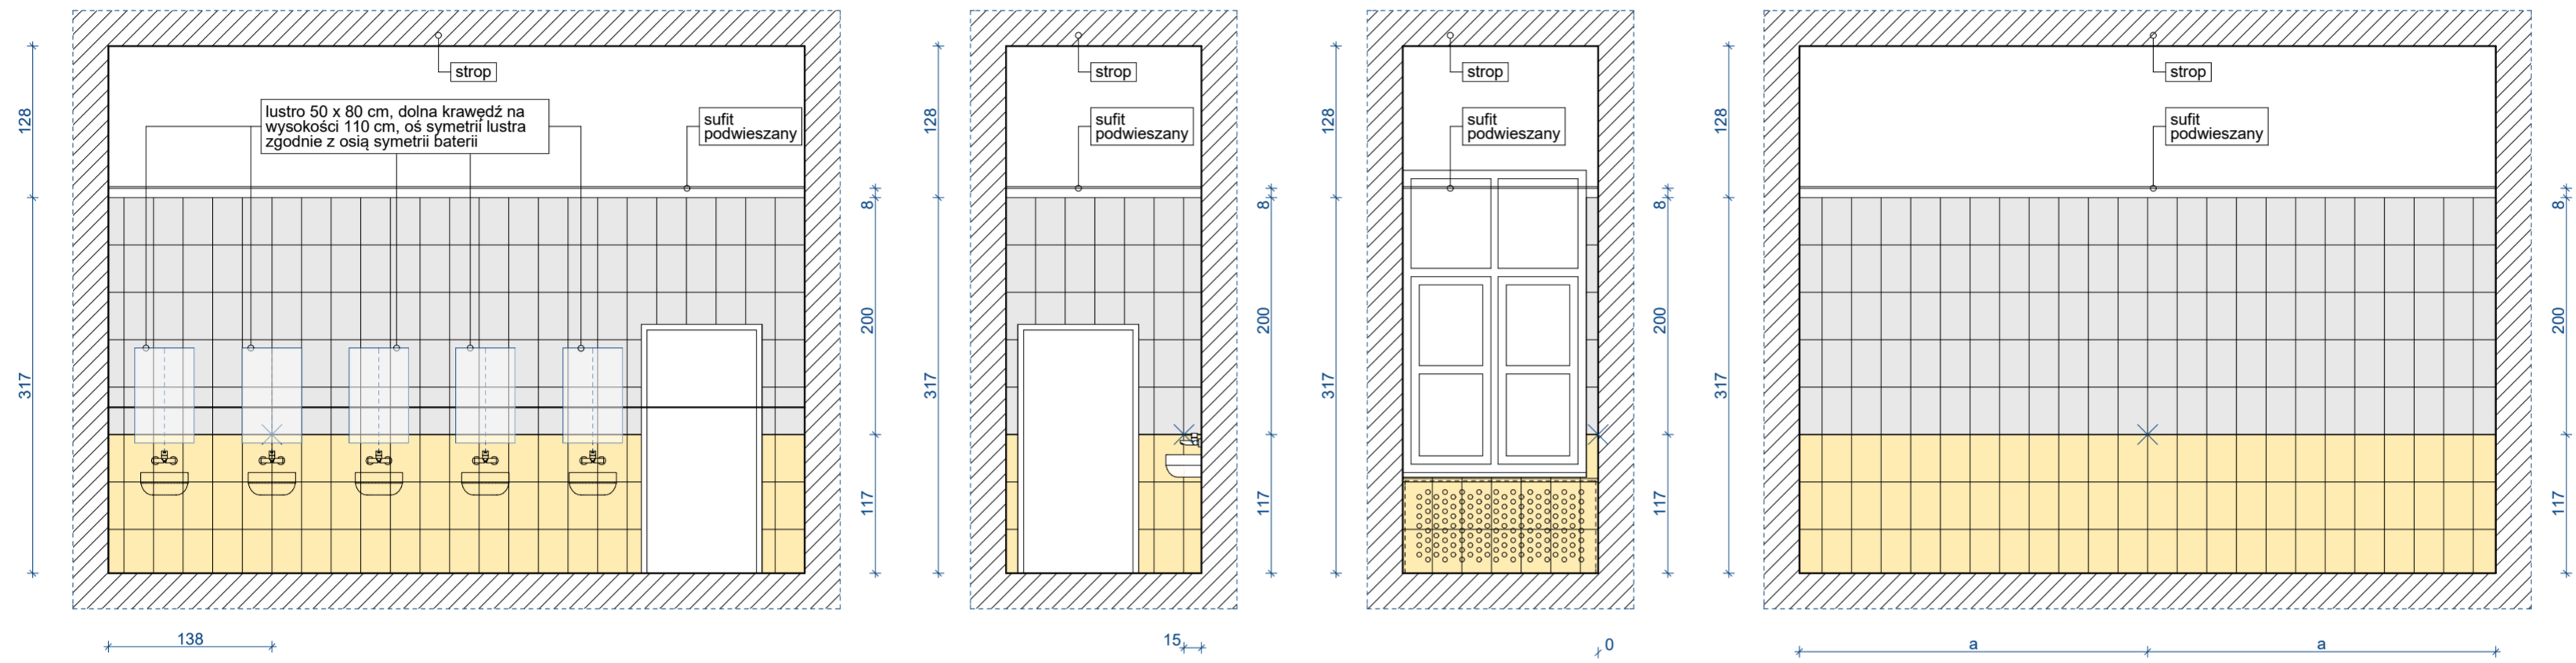

2/01

IE-02-01

2/02

IE-02-02

2/04

IE-02-04

2/03

IE-02-03

LEGENDA	
PLYTKI WEWNĘTRZNE	
	25 x 40 cm - kolor beżowy, zbliżony do RGB 242 197 94
	25 x 40 cm - kolor beżowy, zbliżony do RGB 241 232 198
	punkt początkowy układu płytek

ap	ARCHITEKTURA PROJEKT - arch. Jurkiewicz Ireneusz 59-300 Lubin, ul. Słowackiego 19/4 tel. 669 645 652, ireneusz.jurkiewicz@gmail.com	DATA 30.06.2020
	TEMAT: PRZEBUDOWA BUDYNKU SZKOŁY PODSTAWOWEJ W BOBOLICACH PRZY UL. SZKOLNEJ - WYDZIELENIE POMIESZCZEN SANITARNYCH	BRANŻA ARCHITEKTURA
TYTUŁ RYSUNKU: ROZWIWIĘCIA ŚCIAN	FAZA: ARANŻACJA WNETRZ	SKALA 1:50
ADRES: 76-020 BOBOLICE UL. SZKOŁNA 1	INWESTOR: Gmina Bobolice 76-020 Bobolice, ul. Ratuszowa 1	NR RYS. AW - 2
PROJEKTANT: ARCHITEKTURA MGR INŻ. ARCH. IRENEUSZ JURKIEWICZ	NR UPRAW. 32/07/DOIA	PODPIS