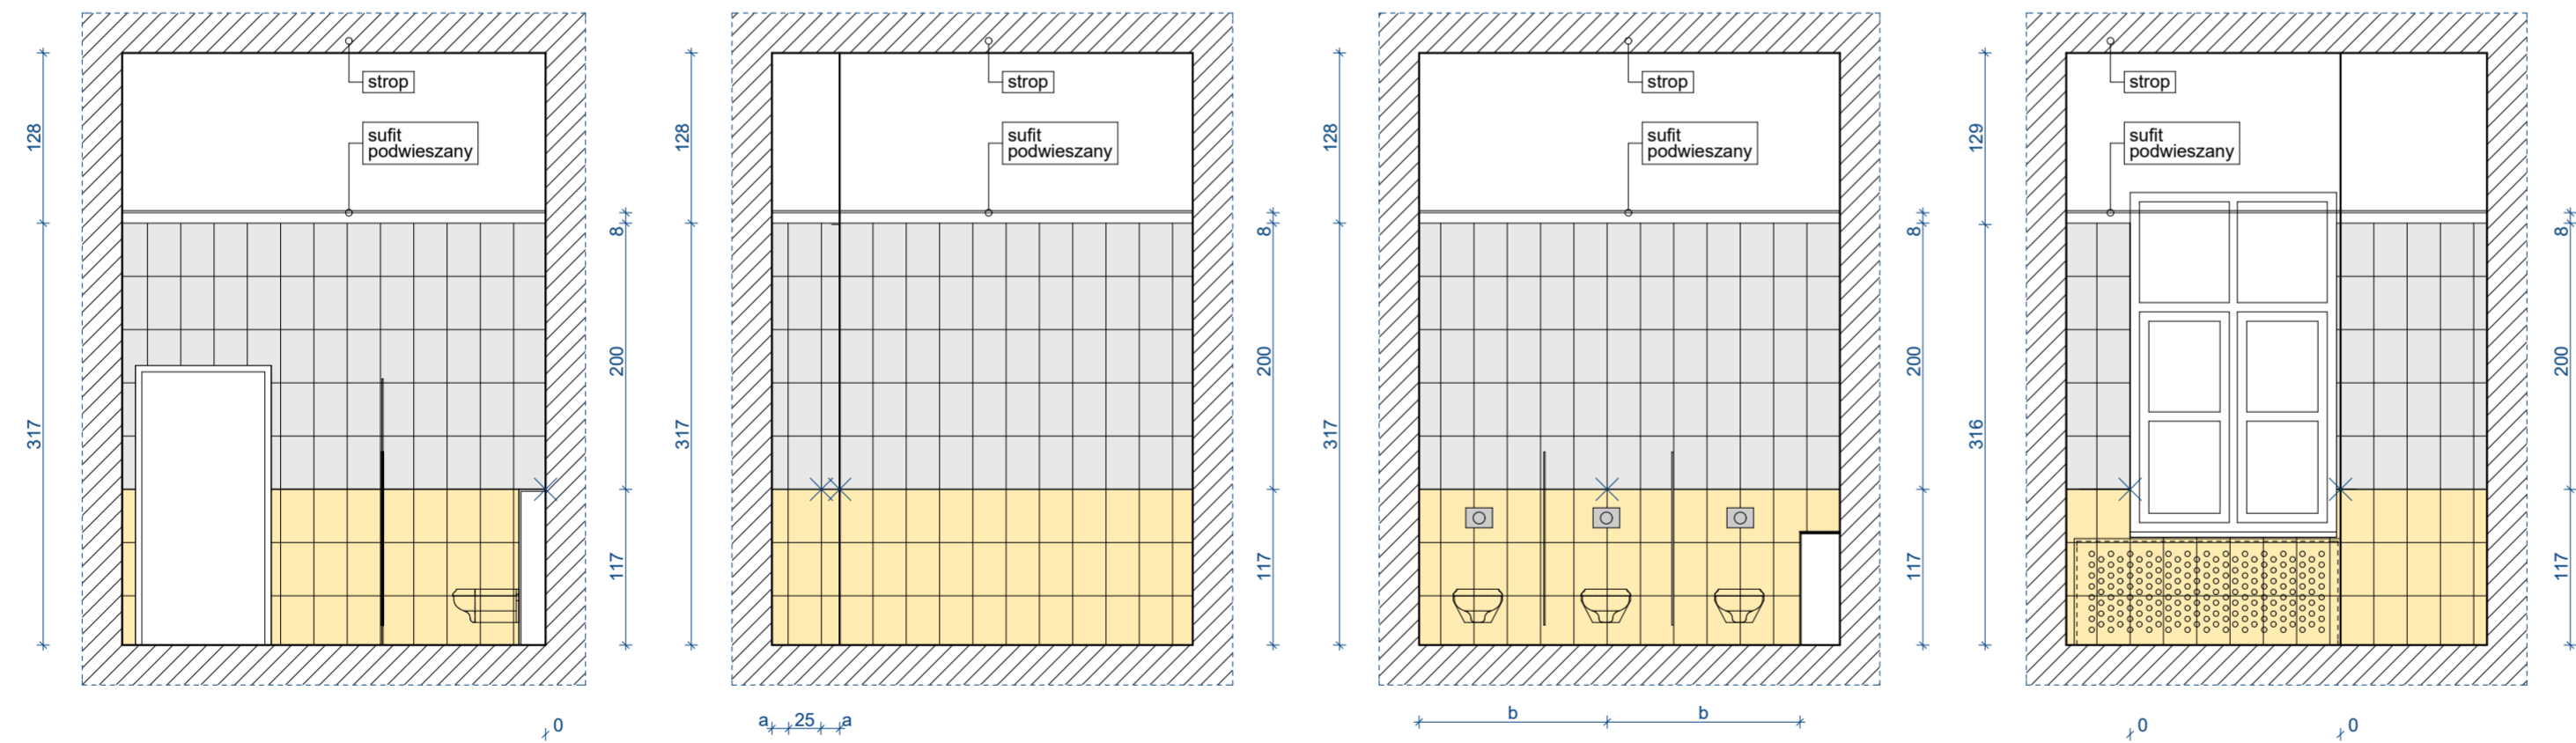

2/01

IE-02-01

2/02

IE-02-02

2/04

IE-02-04

2/03

IE-02-03

LEGENDA	
PLYTKI WEWNĘTRZNE	
	25 x 40 cm - kolor beżowy, zbliżony do RGB 242 197 94
	25 x 40 cm - kolor beżowy, zbliżony do RGB 241 232 198
	punkt początkowy układu płytek

ap	ARCHITEKTURA PROJEKT - arch. Jurkiewicz Ireneusz 59-300 Lubin, ul. Słowackiego 19/4 tel. 669 645 652, ireneusz.jurkiewicz@gmail.com	DATA 30.06.2020
	TEMAT: PRZEBUDOWA BUDYNKU SZKOŁY PODSTAWOWEJ W BOBOLICACH PRZY UL. SZKOLNEJ - WYDZIELENIE POMIESZCZEN SANITARNYCH	BRANŻA ARCHITEKTURA
TYTUŁ RYSUNKU: ROZWIWIĘCIA ŚCIAN	FAZA: ARANŻACJA WNETRZ	SKALA 1:50
ADRES: 76-020 BOBOLICE UL. SZKOŁNA 1	INWESTOR: Gmina Bobolice 76-020 Bobolice, ul. Ratuszowa 1	NR RYS. AW - 2
PROJEKTANT: ARCHITEKTURA MGR INŻ. ARCH. IRENEUSZ JURKIEWICZ	NR UPRAW. 32/07/DOIA	PODPIS