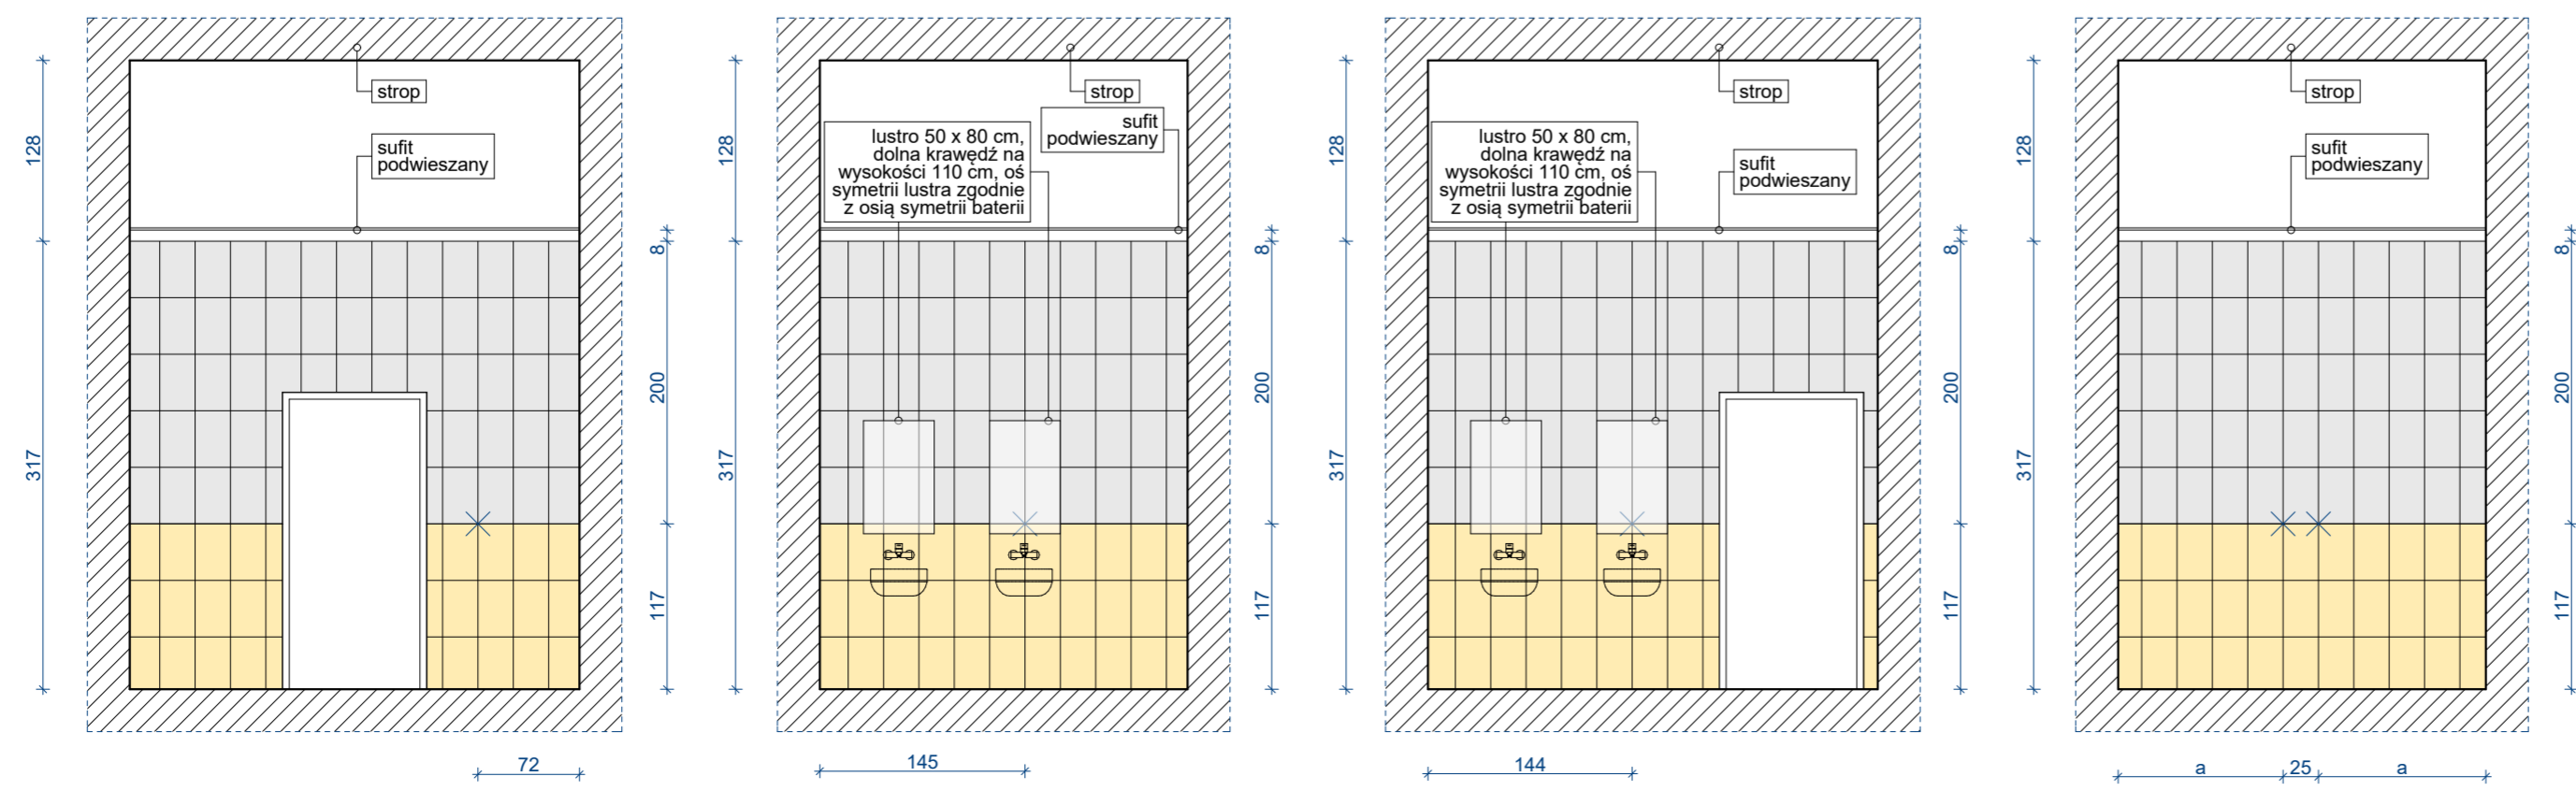

2/01

IE-02-01

2/02

IE-02-02

2/04

IE-02-04

2/03

IE-02-03

LEGENDA	
PLYTKI WEWNĘTRZNE	
	25 x 40 cm - kolor beżowy, zbliżony do RGB 242 197 94
	25 x 40 cm - kolor beżowy, zbliżony do RGB 241 232 198
	punkt początkowy układu płytek

ap	ARCHITEKTURA PROJEKT - arch. Jurkiewicz Ireneusz 59-300 Lubin, ul. Słowackiego 19/4 tel. 669 645 652, ireneusz.jurkiewicz@gmail.com	DATA 30.06.2020
	TEMAT: PRZEBUDOWA BUDYNKU SZKOŁY PODSTAWOWEJ W BOBOLICACH PRZY UL. SZKOLNEJ - WYDZIELENIE POMIESZCZEN SANITARNYCH	BRANŻA ARCHITEKTURA
TYTUŁ RYSUNKU: ROZWIWIĘCIA ŚCIAN	FAZA: ARANŻACJA WNETRZ	SKALA 1:50
ADRES: 76-020 BOBOLICE UL. SZKOŁNA 1	INWESTOR: Gmina Bobolice 76-020 Bobolice, ul. Ratuszowa 1	NR RYS. AW - 2
PROJEKTANT: ARCHITEKTURA MGR INŻ. ARCH. IRENEUSZ JURKIEWICZ	NR UPRAW. 32/07/DOIA	PODPIS