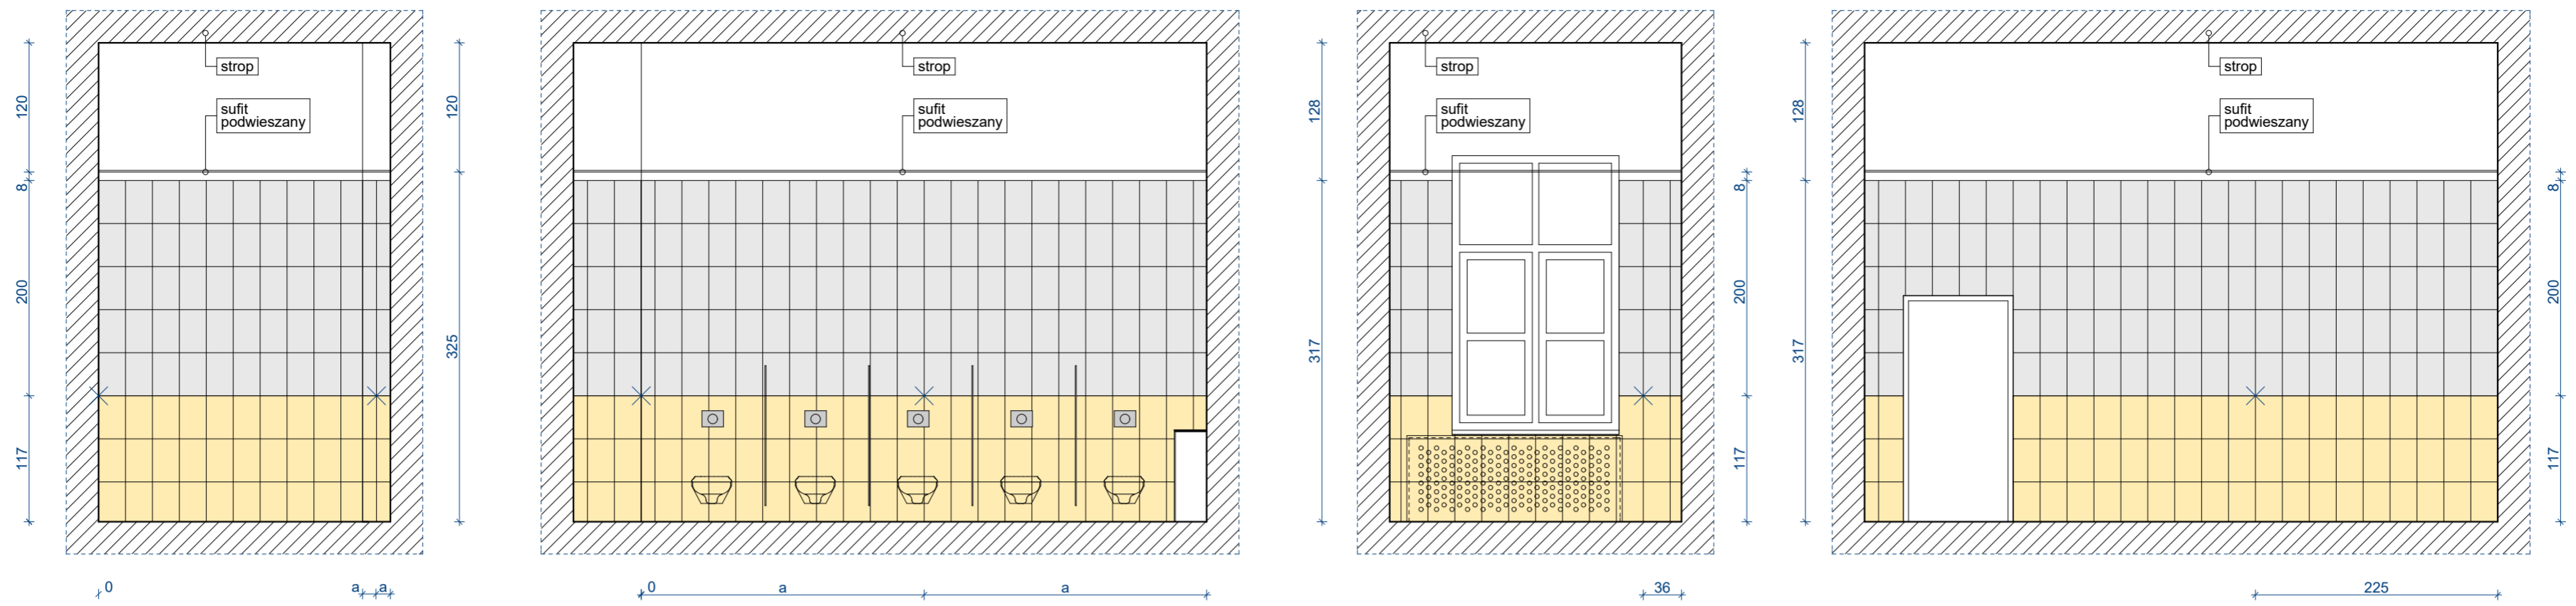

2/01

IE-02-01

2/02

IE-02-02

2/04

IE-02-04

2/03

IE-02-03

LEGENDA	
PLYTKI WEWNĘTRZNE	
	25 x 40 cm - kolor beżowy, zbliżony do RGB 242 197 94
	25 x 40 cm - kolor beżowy, zbliżony do RGB 241 232 198
	punkt początkowy układu płytek

ap	ARCHITEKTURA PROJEKT - arch. Jurkiewicz Ireneusz 59-300 Lubin, ul. Słowackiego 19/4 tel. 669 645 652, ireneusz.jurkiewicz@gmail.com	DATA 30.06.2020
	TEMAT: PRZEBUDOWA BUDYNKU SZKOŁY PODSTAWOWEJ W BOBOLICACH PRZY UL. SZKOLNEJ - WYDZIELENIE POMIESZCZEN SANITARNYCH	BRANŻA ARCHITEKTURA
TYTUŁ RYSUNKU: ROZWIWIĘCIA ŚCIAN	FAZA: ARANŻACJA WNETRZ	SKALA 1:50
ADRES: 76-020 BOBOLICE UL. SZKOŁNA 1	INWESTOR: Gmina Bobolice 76-020 Bobolice, ul. Ratuszowa 1	NR RYS. AW - 2
PROJEKTANT: ARCHITEKTURA MGR INŻ. ARCH. IRENEUSZ JURKIEWICZ	NR UPRAW. 32/07/DOIA	PODPIS