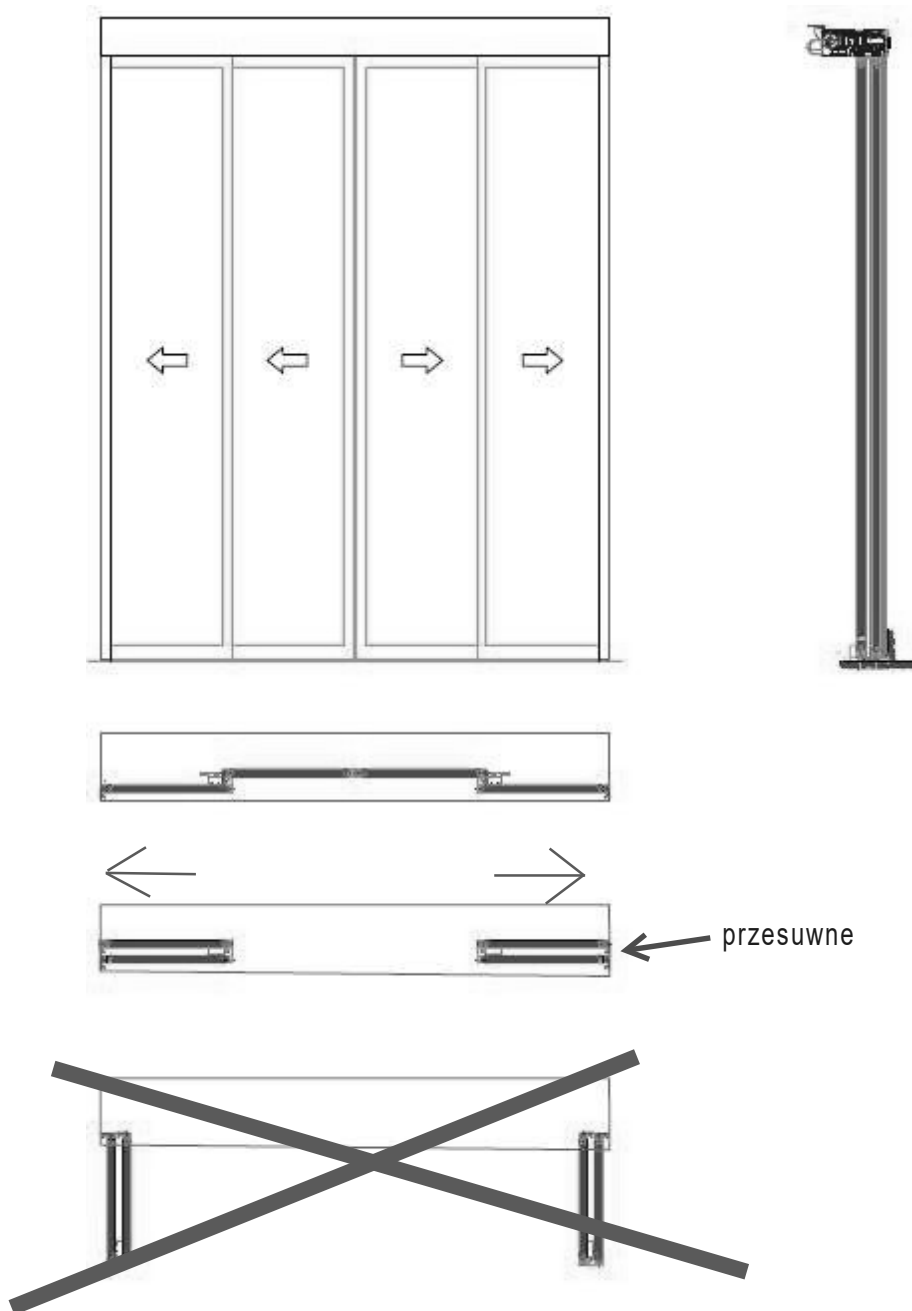

-*Element 2

Schematyczne przedstawienie działania drzwi teleskopowych. Wymiary 1900 x 2350mm + poszerzenie ok. 110 mm. Wymiary należy dostosować do otworów drzwiowych.

Opis: Drzwi teleskopowe Profil systemowy DORMA.

Kolor: jak w ściankach wewnętrznych w najbliższym otoczeniu.

Wypełnienia VSG 33,1/8/VSG 33,1 (20,8 mm)

U_{max} ≤ 1,3