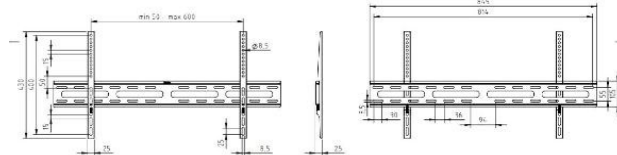

3 szt. uchwyt do LCD (pom. 01/4, 01/9, 01/10)

Hama X1108718, Numer katalogowy: 1221864

Rodzaj uchwytu płaski

Rekomendowana wielkość ekranu 37 - 75 cali

Maksymalna waga ekranu 60 kg

<https://pl.hama.com/001180550000/hama-uchwyt-do-lcd-motion-premium-vesa-400x400>