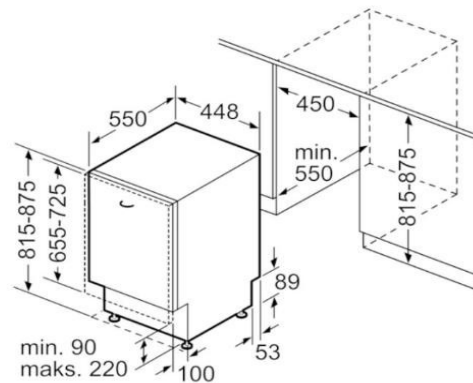

wymiary: 81,8x59,6x55 cm

<https://www.amica.pl/produkty/produkt/3625->

[Chłodziarka do zabudowy z komora niskich temperatur podblatowa--UM130\\_3](#)

## 2 szt. kuchenka mikrofalowa wolnostojąca (pom. 01/4 i 01/8)

Amica AMGF20E1GI, Numer katalogowy: 1057403

Wymiary (GxSxW) 31,2 x 45,2 x 26,2 cm

Pojemność 20 litrów

Opcje podstawowe gotowanie, grill, podgrzewanie, rozmrażanie

## 1 szt. zmywarka do zabudowy (pom. 01/8)

wymiary w mm

Zmywarka Bosch SRV2IKX10E, Numer katalogowy: 1251148

Wymiary (SxWxG) 44,8 x 81,5 x 55 cm

Pojemność - ilość kompletów 9 kpl.

Zużycie prądu (100 cykli) 78 kWh = 47,58 zł