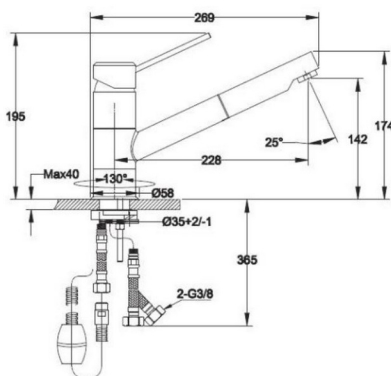

### Informacja o produkcie

Minimalna szer. podbudowy	450.00 mm
Rozmiar odpływu	3 1/2"
Ilość otworów (pod baterię, pokrętko korka automatycznego, inne)	4 podfrezowane otwory
Długość produktu	620.00 mm
Szerokość produktu	500.00 mm
Długość dużej komory	340.00 mm
Szerokość dużej komory	420.00 mm
Głębokość dużej komory	200.00 mm
Ilość komór	1
Długość wycięcia	600.00 mm
Szerokość wycięcia	480.00 mm
Wycięcie wg szablonu	nie
Położenie ociekacza	model odwracalny

## 2 szt. bateria kuchenna stojąca z wyciąganą wylewką (pom. 01/4 i 01/8)

Wersja	Wyciągana wylewka
Głowica	40-MM
Rodzaj baterii	Wysokociśnieniowa
Położenie dźwigni mieszacza	Dźwignia mieszacza z góry
Wymiar otworu montażowego	Ø 35 mm
Całkowita wysokość	150.00 mm
Wysokość do końca wylewki	135.00 mm
Zasięg wylewki	210.00 mm
Obrót wylewki w stopniach	130 °
Sterowanie	TOP

### Dane techniczne produktu

Producent	Brabantia
Kod produktu	BB-0018282
Materiał	tworzywo sztuczne
Kolor	czarny
Typ kosza	do zabudowy
Szerokość	26 cm
Głębokość	21 cm
Wysokość	33 cm
Pojemność	10 l
Kod producenta	395246
Kod EAN	8710755395246

## 1 szt. zmywarka do zabudowy (pom. 01/8)

wymiary w mm

Zmywarka Bosch SRV2IKX10E, Numer katalogowy: 1251148

Wymiary (SxWxG) 44,8 x 81,5 x 55 cm

Pojemność - ilość kompletów 9 kpl.

Zużycie prądu (100 cykli) 78 kWh = 47,58 zł