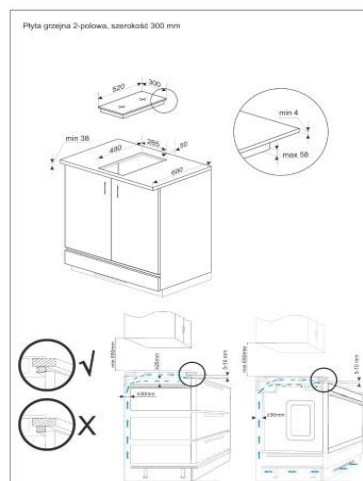

## 1 szt. zmywarka do zabudowy (pom. 01/8)

wymiary w mm

Zmywarka Bosch SRV2IKX10E, Numer katalogowy: 1251148

Wymiary (SxWxG) 44,8 x 81,5 x 55 cm

Pojemność - ilość kompletów 9 kpl.

Zużycie prądu (100 cykli) 78 kWh = 47,58 zł

## 2 szt. okap szafkowy, teleskopowy (pom. 01/4, 01/8)

Franke Telescopic FTC 601 BK GL, Numer katalogowy: 1128721

Wymiary (SxWxG) 60 x 17,5 x 28 cm

Wydajność maksymalna (tryb standardowy) 380 m<sup>3</sup>/h

## 2 szt. płyta indukcyjna 2 palnikowa (pom. 01/4, 01/8)

Amica PI3510U, Numer katalogowy: 1082853

Wymiary (szer. x gł.) 30 x 52 cm

Moc przyłączeniowa 3,7 kW

Punkty grzewcze 2 pola indukcyjne

Wykonanie płyty grzewczej ceramiczne - bez ramki