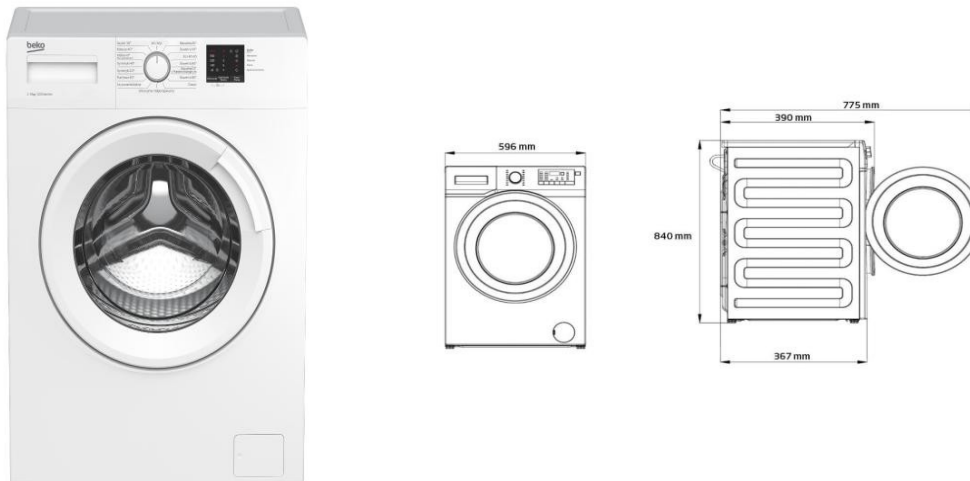

1 szt. pralka wolnostojąca (pom. 01/2)

Pralka Beko WRS5511BWW, Numer katalogowy: 1223030

Wymiary (GxSxW) 35 x 60 x 84 cm

Wielkość załadunku 5 kg

Zużycie prądu (100 cykli) 68 kWh = 42,16 zł

Zużycie wody (cykl) 33 litry

Maksymalne obroty wirowania 1000 obr/min

Poziom hałasu - wirowanie 76 dB

Programy bawełna, bawełna - eko, codzienny, koszule, płukanie, pranie wstępne dla bawełny, puchowe, syntetyki, szybki, wełna/pranie ręczne, wirowanie

Opóźnienie startu pracy tak

<https://www.beko.com/pl-pl/produkty/pralki-wolnostoj%C4%85ce/pralka-wolnostoj%C4%85ca-5-kg-1000-rpm-wrs-5511-bww>