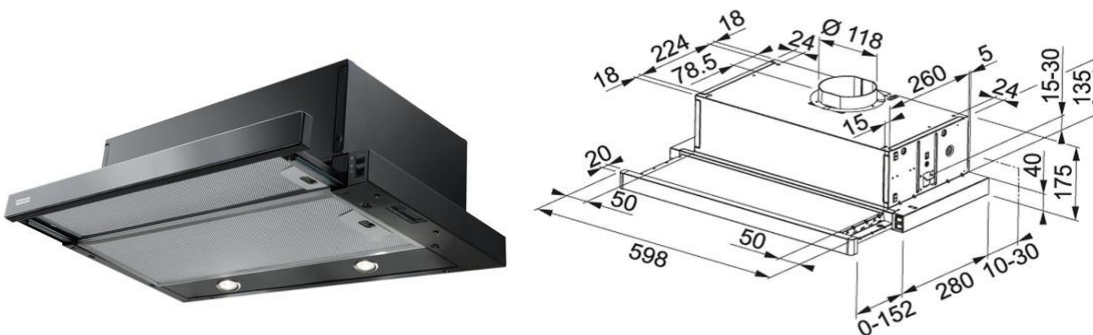

2 szt. okap szafkowy, teleskopowy (pom. 01/4, 01/8)

Franke Telescopic FTC 601 BK GL, Numer katalogowy: 1128721

Wymiary (SxWxG) 60 x 17,5 x 28 cm

Wydajność maksymalna (tryb standardowy) 380 m³/h

Poziom głośności 69 dB

Filtry przeciwtłuszczowe aluminiowe

Oświetlenie diodowe 2x1 W

<https://www.franke.com/pl/pl/hs/produkty/okapy-kuchenne/telescopic-glass/110-0439-279_detail.html>