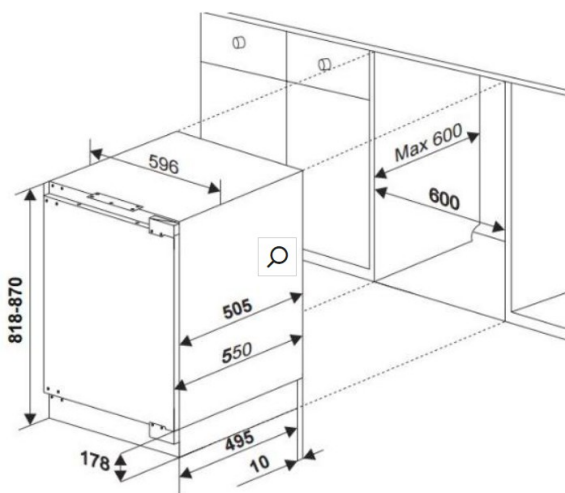

2 szt. chłodziarka do zabudowy z komorą niskich temperatur (pom. 01/4 i 01/8)

AMICA Chłodziarka_do_zabudowy_z_komora_niskich_temperatur_podblatowa-UM130_3, Numer katalogowy:

UM130.3

Kolor biały, komora mroząca u góry, cicha praca, drzwi odwracalne z systemem zawiasów, zaczepów FixSystem

wymiary: 81,8x59,6x55 cm

<https://www.amica.pl/produkty/produkt/3625->

[Chłodziarka do zabudowy z komora niskich temperatur podblatowa--UM130_3](#)