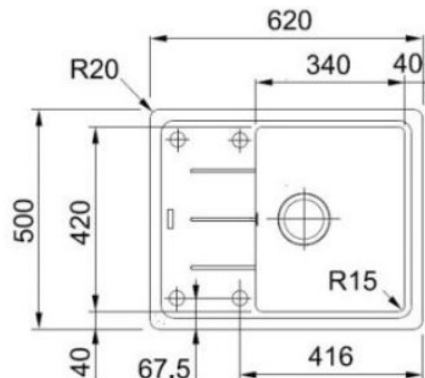

## SPECYFIKACJA - WYPOSAŻENIE AGD i RTV

2 szt. zlewozmywak 1-komorowy, konglomeratowy (pom. 01/4 i 01/8)

### Informacja o produkcie

Minimalna szer. podbudowy	450.00 mm
Rozmiar odpływu	3 1/2"
Ilość otworów (pod baterię, pokrętko korka automatycznego, inne)	4 podfrezowane otwory
Długość produktu	620.00 mm
Szerokość produktu	500.00 mm
Długość dużej komory	340.00 mm
Szerokość dużej komory	420.00 mm
Głębokość dużej komory	200.00 mm
Ilość komór	1
Długość wycięcia	600.00 mm
Szerokość wycięcia	480.00 mm
Wycięcie wg szablonu	nie
Położenie ociekacza	model odwracalny

## 2 szt. bateria kuchenna stojąca z wyciąganą wylewką (pom. 01/4 i 01/8)

Wersja	Wyciągana wylewka
Głowica	40-MM
Rodzaj baterii	Wysokociśnieniowa
Położenie dźwigni mieszacza	Dźwignia mieszacza z góry
Wymiar otworu montażowego	Ø 35 mm
Całkowita wysokość	150.00 mm
Wysokość do końca wylewki	135.00 mm
Zasięg wylewki	210.00 mm
Obrót wylewki w stopniach	130 °
Sterowanie	TOP

## 1 szt. zmywarka do zabudowy (pom. 01/8)

wymiary w mm

Zmywarka Bosch SRV2IKX10E, Numer katalogowy: 1251148

Wymiary (SxWxG) 44,8 x 81,5 x 55 cm

Pojemność - ilość kompletów 9 kpl.

Zużycie prądu (100 cykli) 78 kWh = 47,58 zł