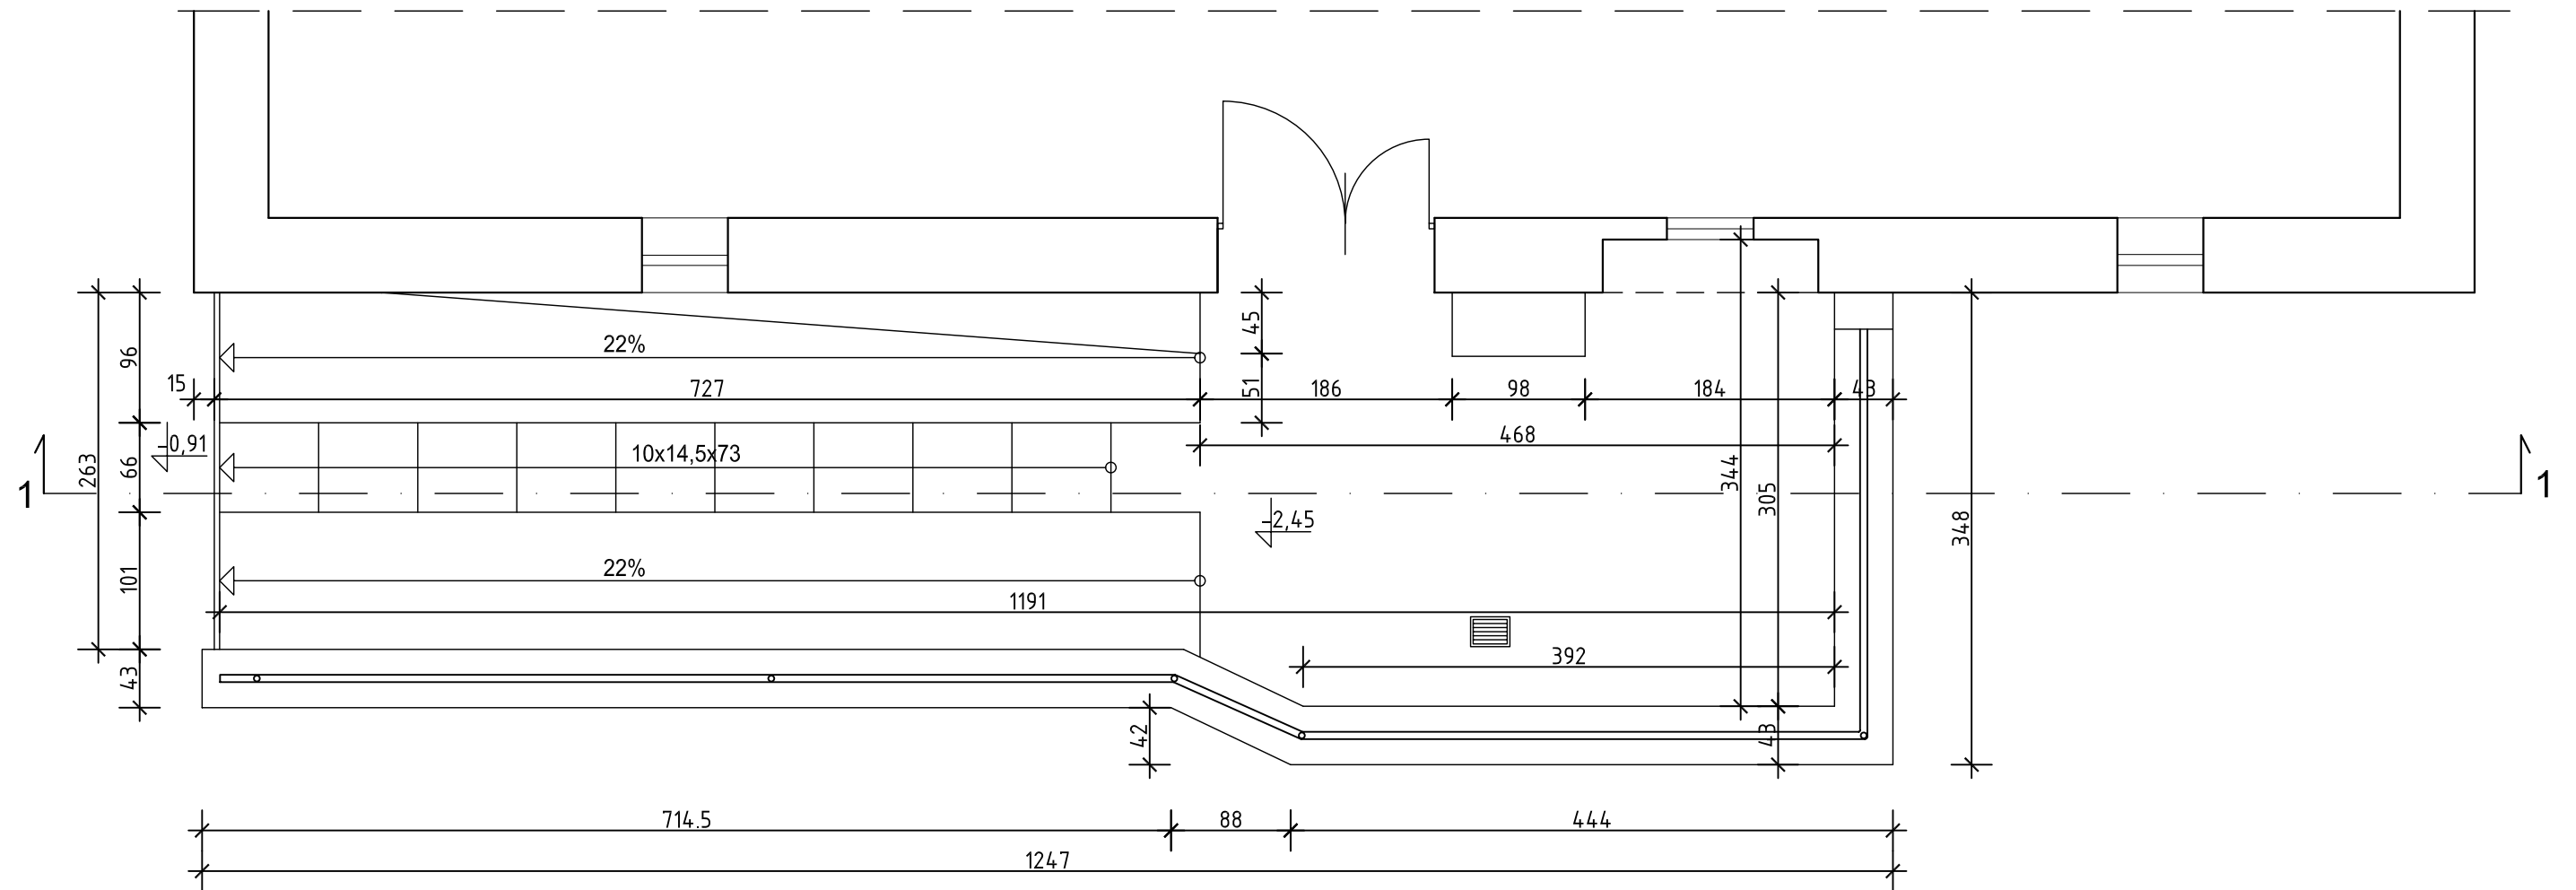

POCHYLNIA NA POZIOM PIWNIC inwentaryzacja

RZUT 1:50

Spółdzielnia Obsługi Inwestycyjnej "Dompil"
64-920 Piła ul. Sikorskiego 33 tel/fax (67) 214-80-01

Inwestor	PUSS PIŁA ul. PODCHORAŻYCH 10	Branża:	budowl.
Nazwa obiektu	ZAGOSPODAROWANIE PRZESTRZENI KAMPUSU PAŃSTWOWEJ UCZELNI STANISŁAWA STASZICA W PIŁE	Nr rysunku:	03.
Adres	PIŁA ul. PODCHORAŻYCH 10, DZIAŁKI NR 319, 302	Skala:	1:50
Nazwa rysunku	POCHYLNIA NA POZIOM PIWNIC - RZUT (inwentaryzacja)		
Opracował :	mgr inż. Tomasz Zasada upr. do proj. w spec. konstrukcyjno-budowlanej bez ograniczeń	Nr uprawnień	UAN-8345/910/85
Opracował :	tech. Adam Szykowski	Data	09. 2020
			09. 2020