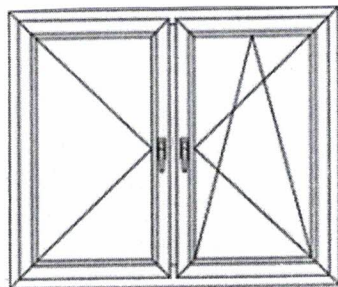

Wymiana stolarki okiennej w budynku komunalnym w m.Tarkowo Górne gm.Złotniki  
Kujawskie

**UKŁAD STOLARKI OKIENNEJ**

Okno dwuskrzydłowe ze słupkiem stałym  
rozwiernie / rozwierno-uchylne

Okno trójskrzydłowe  
rozwierno-uchylne / rozwiernie / rozwierno-uchylne