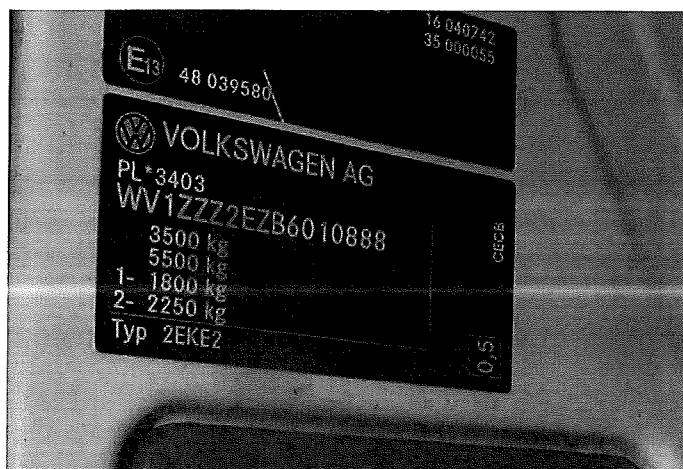

DOKUMENTACJA FOTOGRAFICZNA

do opinii nr: 06A/01/TE/24

z dnia: 2024/02/29

DANE IDENTYFIKACYJNE POJAZDU (*)

Dane: [D] II-2024

Marka: MERCEDES-BENZ

Rok produkcji: 2003

Model: 313 Sprinter CDI E3 3.5t

Wersja:

Nr rejestracyjny: PWL 99CR

Rodzaj pojazdu: Samochód specjalny*

101_7936

101_7937

101_7938

101_7935

01