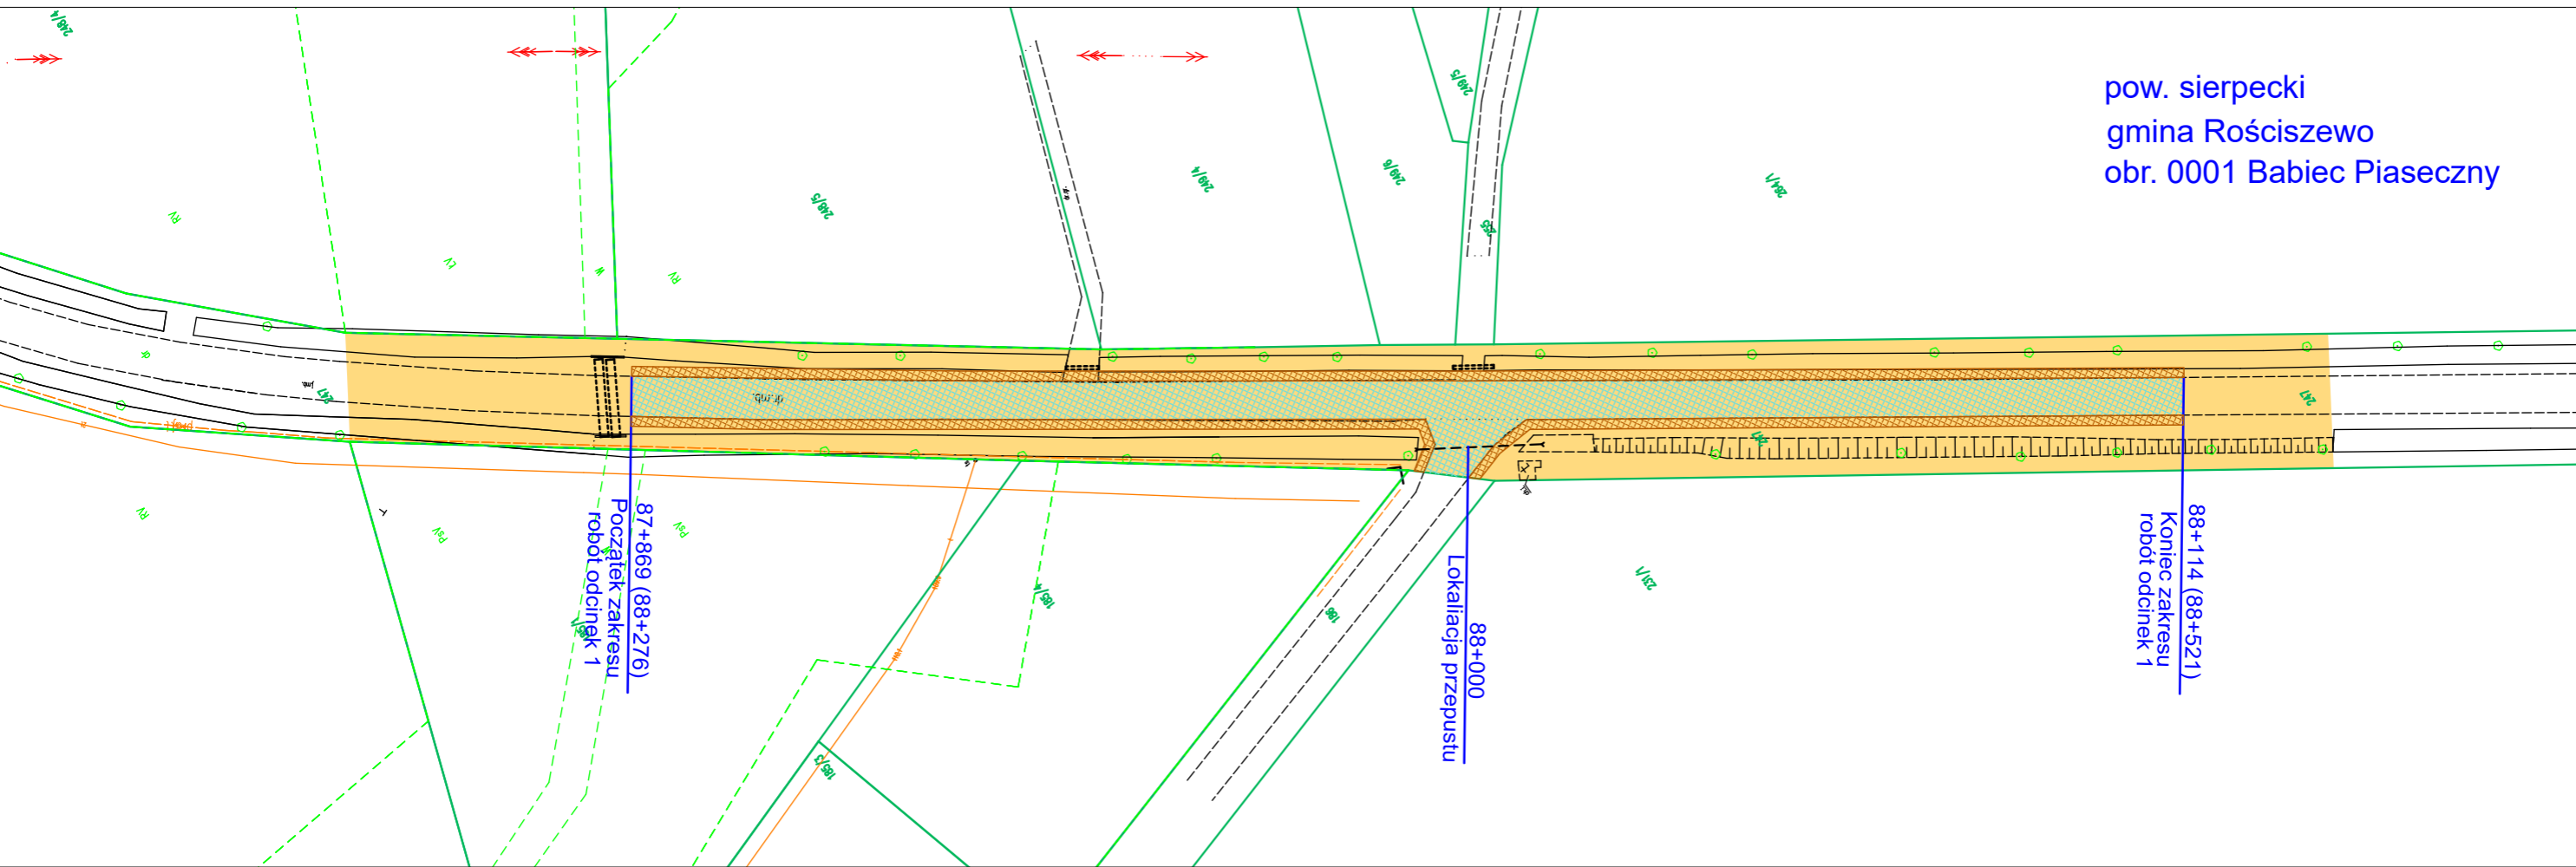

pow. sierpecki
gmina Rościszewo
obr. 0001 Babcie Piaseczny

Remont drogi wojewódzkiej nr 541 na wybranych odcinkach: od km 87+869 (88+276) do km 88+114 (88+521) i od km 88+701 (89+108) do km 89+669 (90+076)

 zakres robót

 granica pasa drogowego

 obszar pasa drogowego

 granice działek

działki w zakresie robót: **247**

Sporządził: Łukasz Drażewski