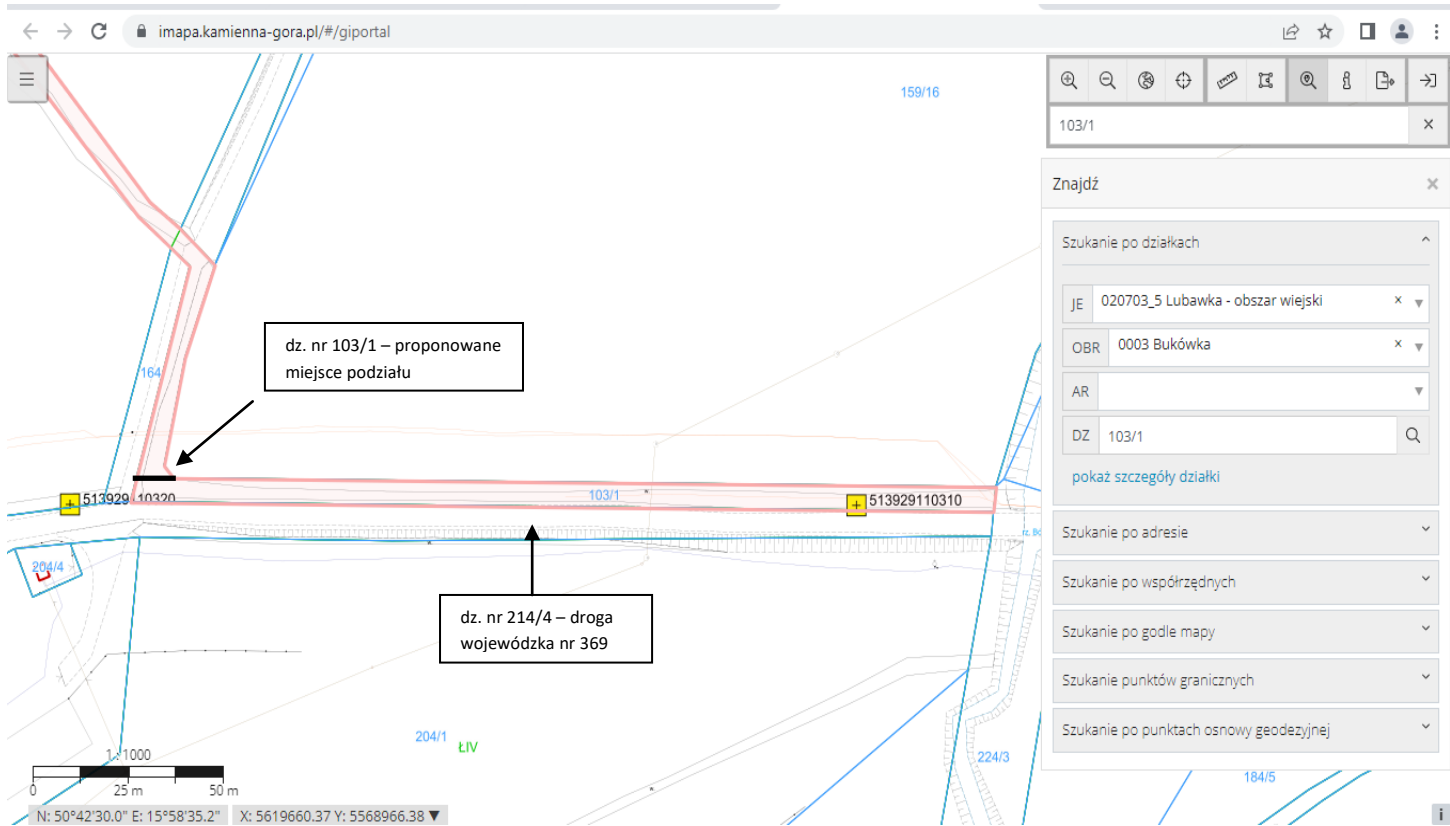

Załącznik nr 1 – graficzna propozycja podziału.

Proponowany podział działki nr 103/1 – obręb Bukówka, gm. Lubawka.

Proponowany podział działki nr 427/1 – obręb Bukówka, gm. Lubawka.