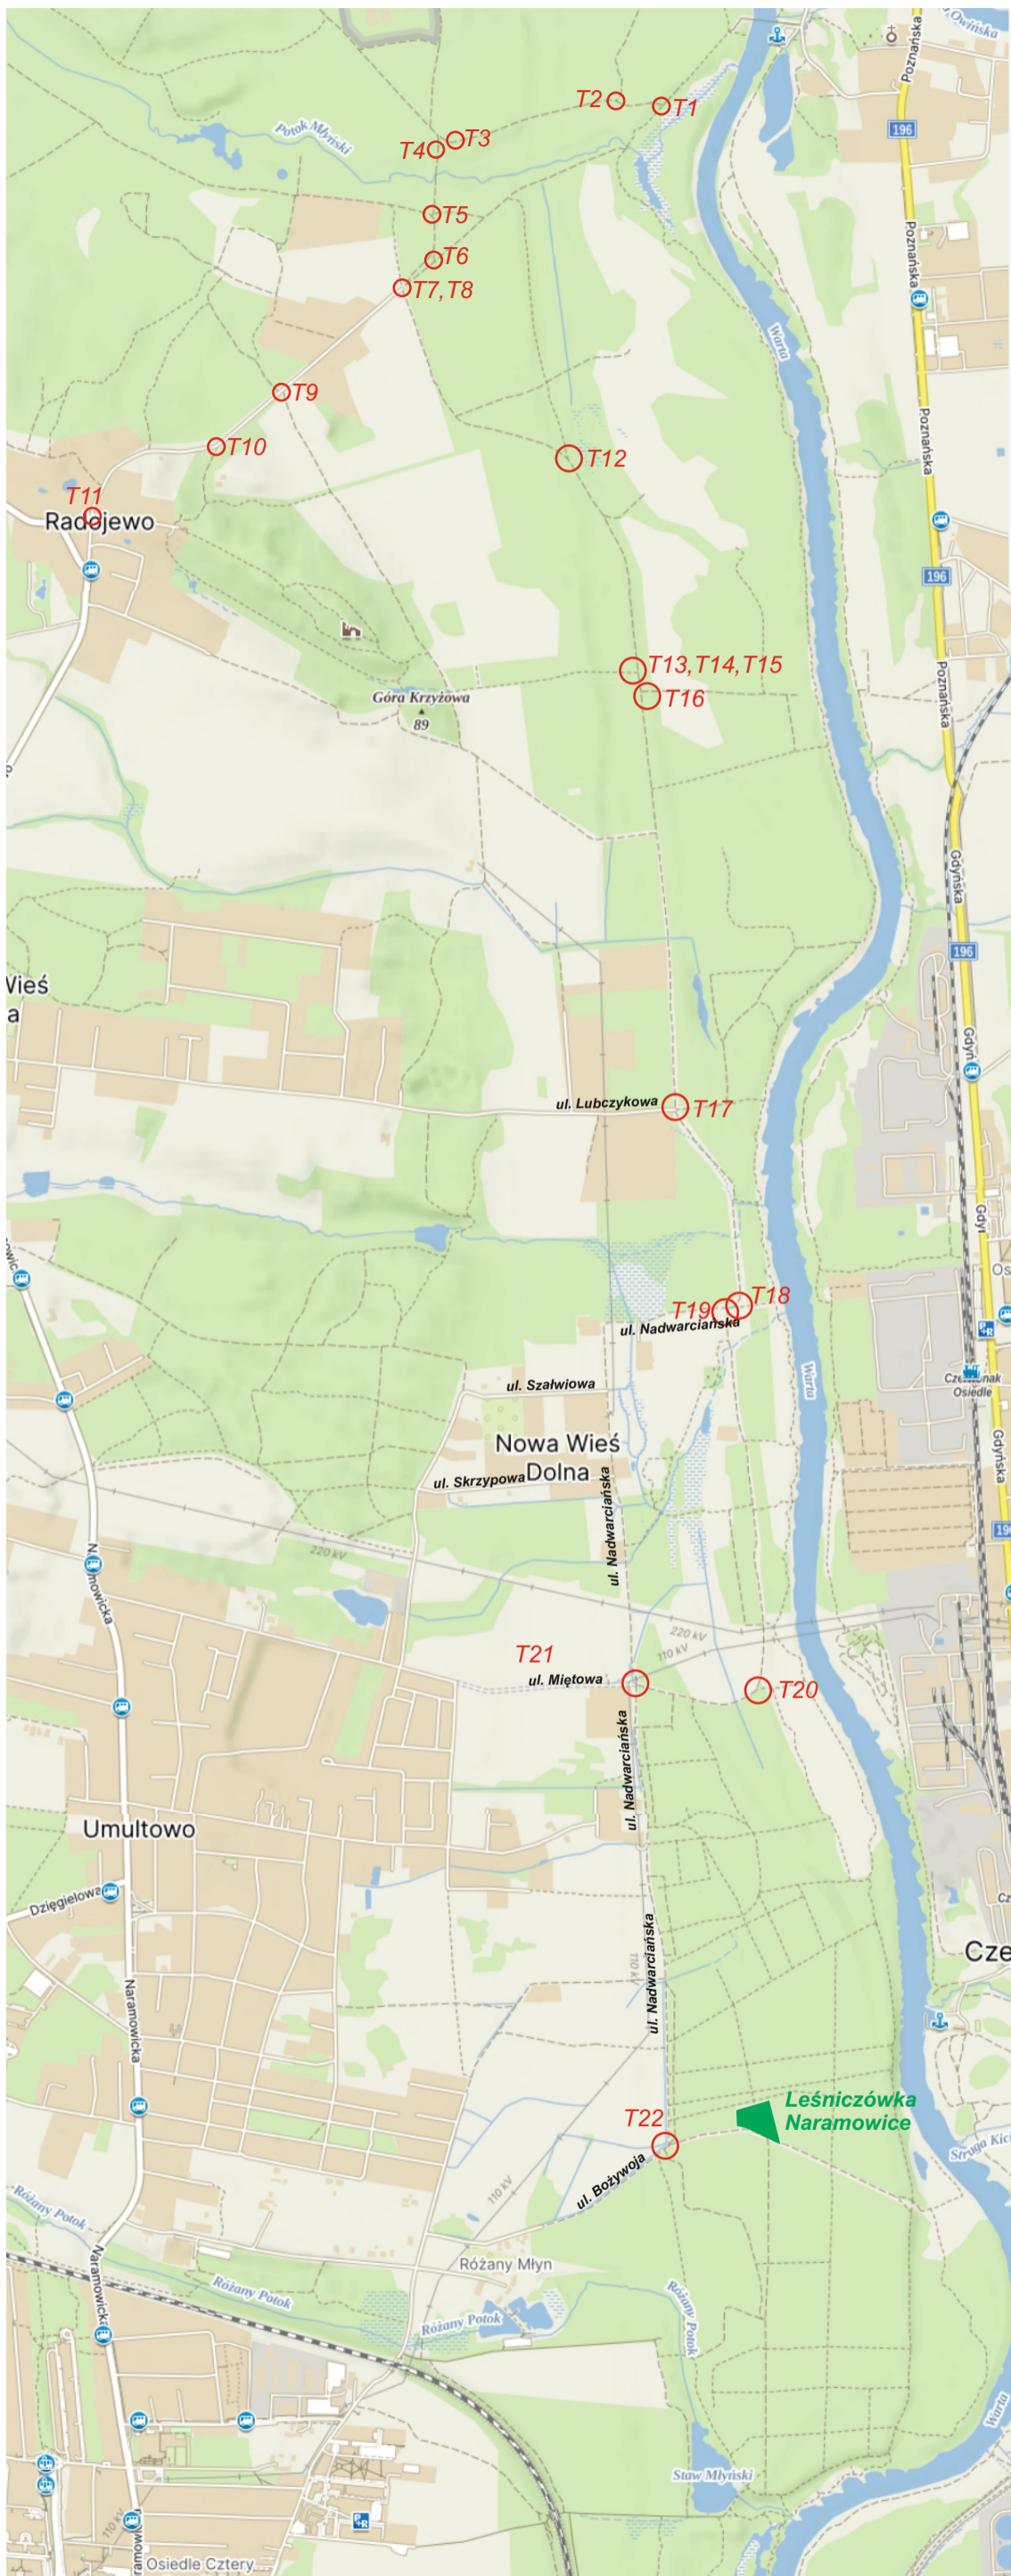

Oznakowanie tras dojazdowych do kładki w Owińskach od strony Miasta Poznania

TRASA 1

○ Tabliczka 1 - jednostronna

←	300 m	Kładka pieszo-rowerowa w Owińskach
	5 min	

○ Tabliczka 2 - jednostronna

	Kładka pieszo-rowerowa w Owińskach	420 m	7 min	→
--	------------------------------------	-------	-------	---

○ Tabliczka 3 - jednostronna

	Kładka pieszo-rowerowa w Owińskach	830 m	14 min	→
--	------------------------------------	-------	--------	---

○ Tabliczka 4 - jednostronna

	Kładka pieszo-rowerowa w Owińskach	870 m	14 min	→
--	------------------------------------	-------	--------	---

○ Tabliczka 5 - jednostronna

	Kładka pieszo-rowerowa w Owińskach	1,0 km	17 min	→
--	------------------------------------	--------	--------	---

○ Tabliczka 6 - jednostronna

←	1,1 km	Kładka pieszo-rowerowa w Owińskach	19 min
---	--------	------------------------------------	--------