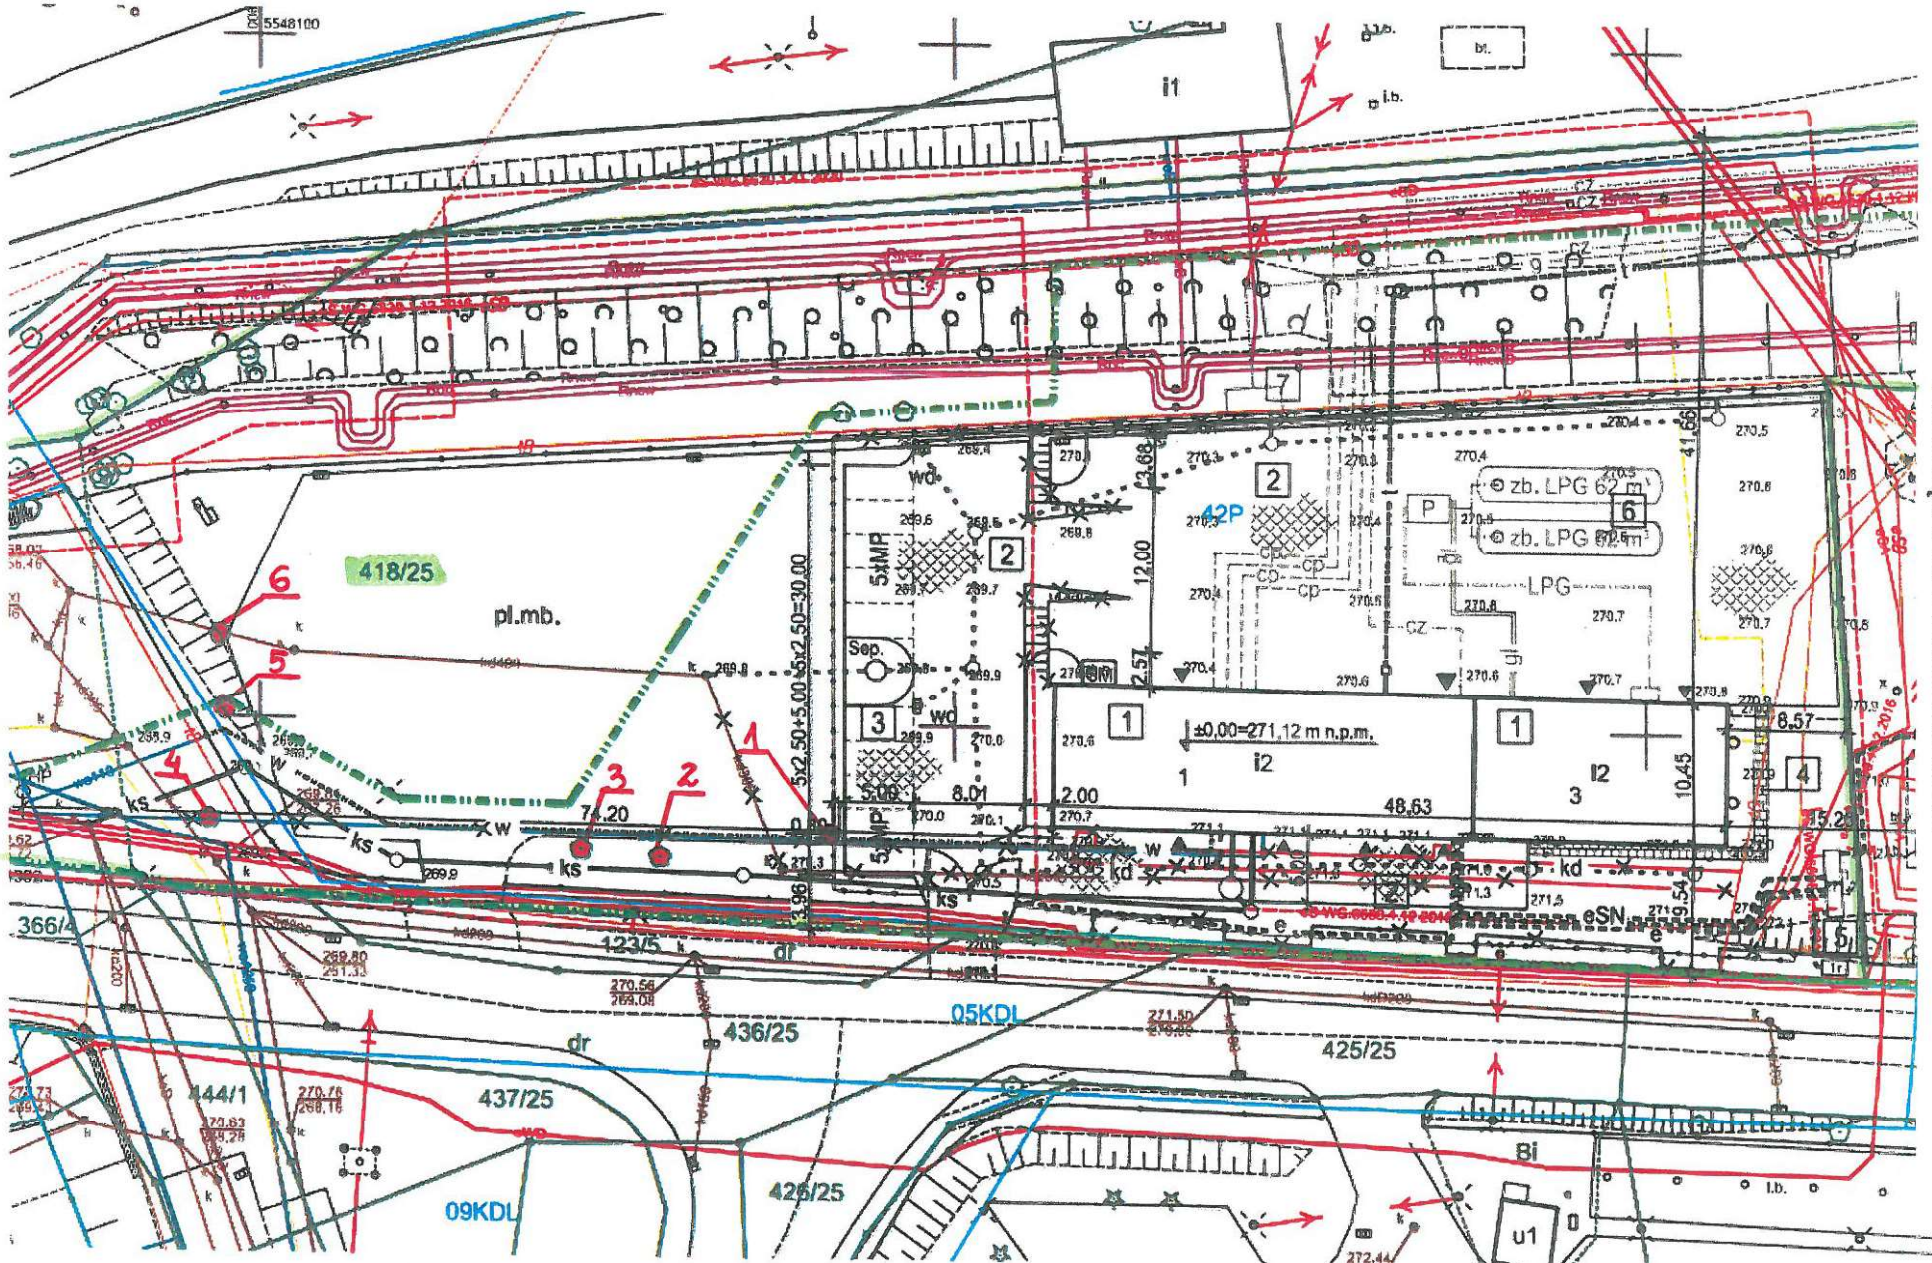

MAPA ORIENTACYJNA Z ZAZNACZONĄ DZIAŁKĄ NR 418/25

MAPA Z LOKALIZACJĄ DRZEW PRZEWIDZIANYCH DO USUNIĘCIA  
I OBJĘTYCH WNIOSEM

- 1-6 - granice działki 418/25
- - drzewa przeznaczone do wycinki