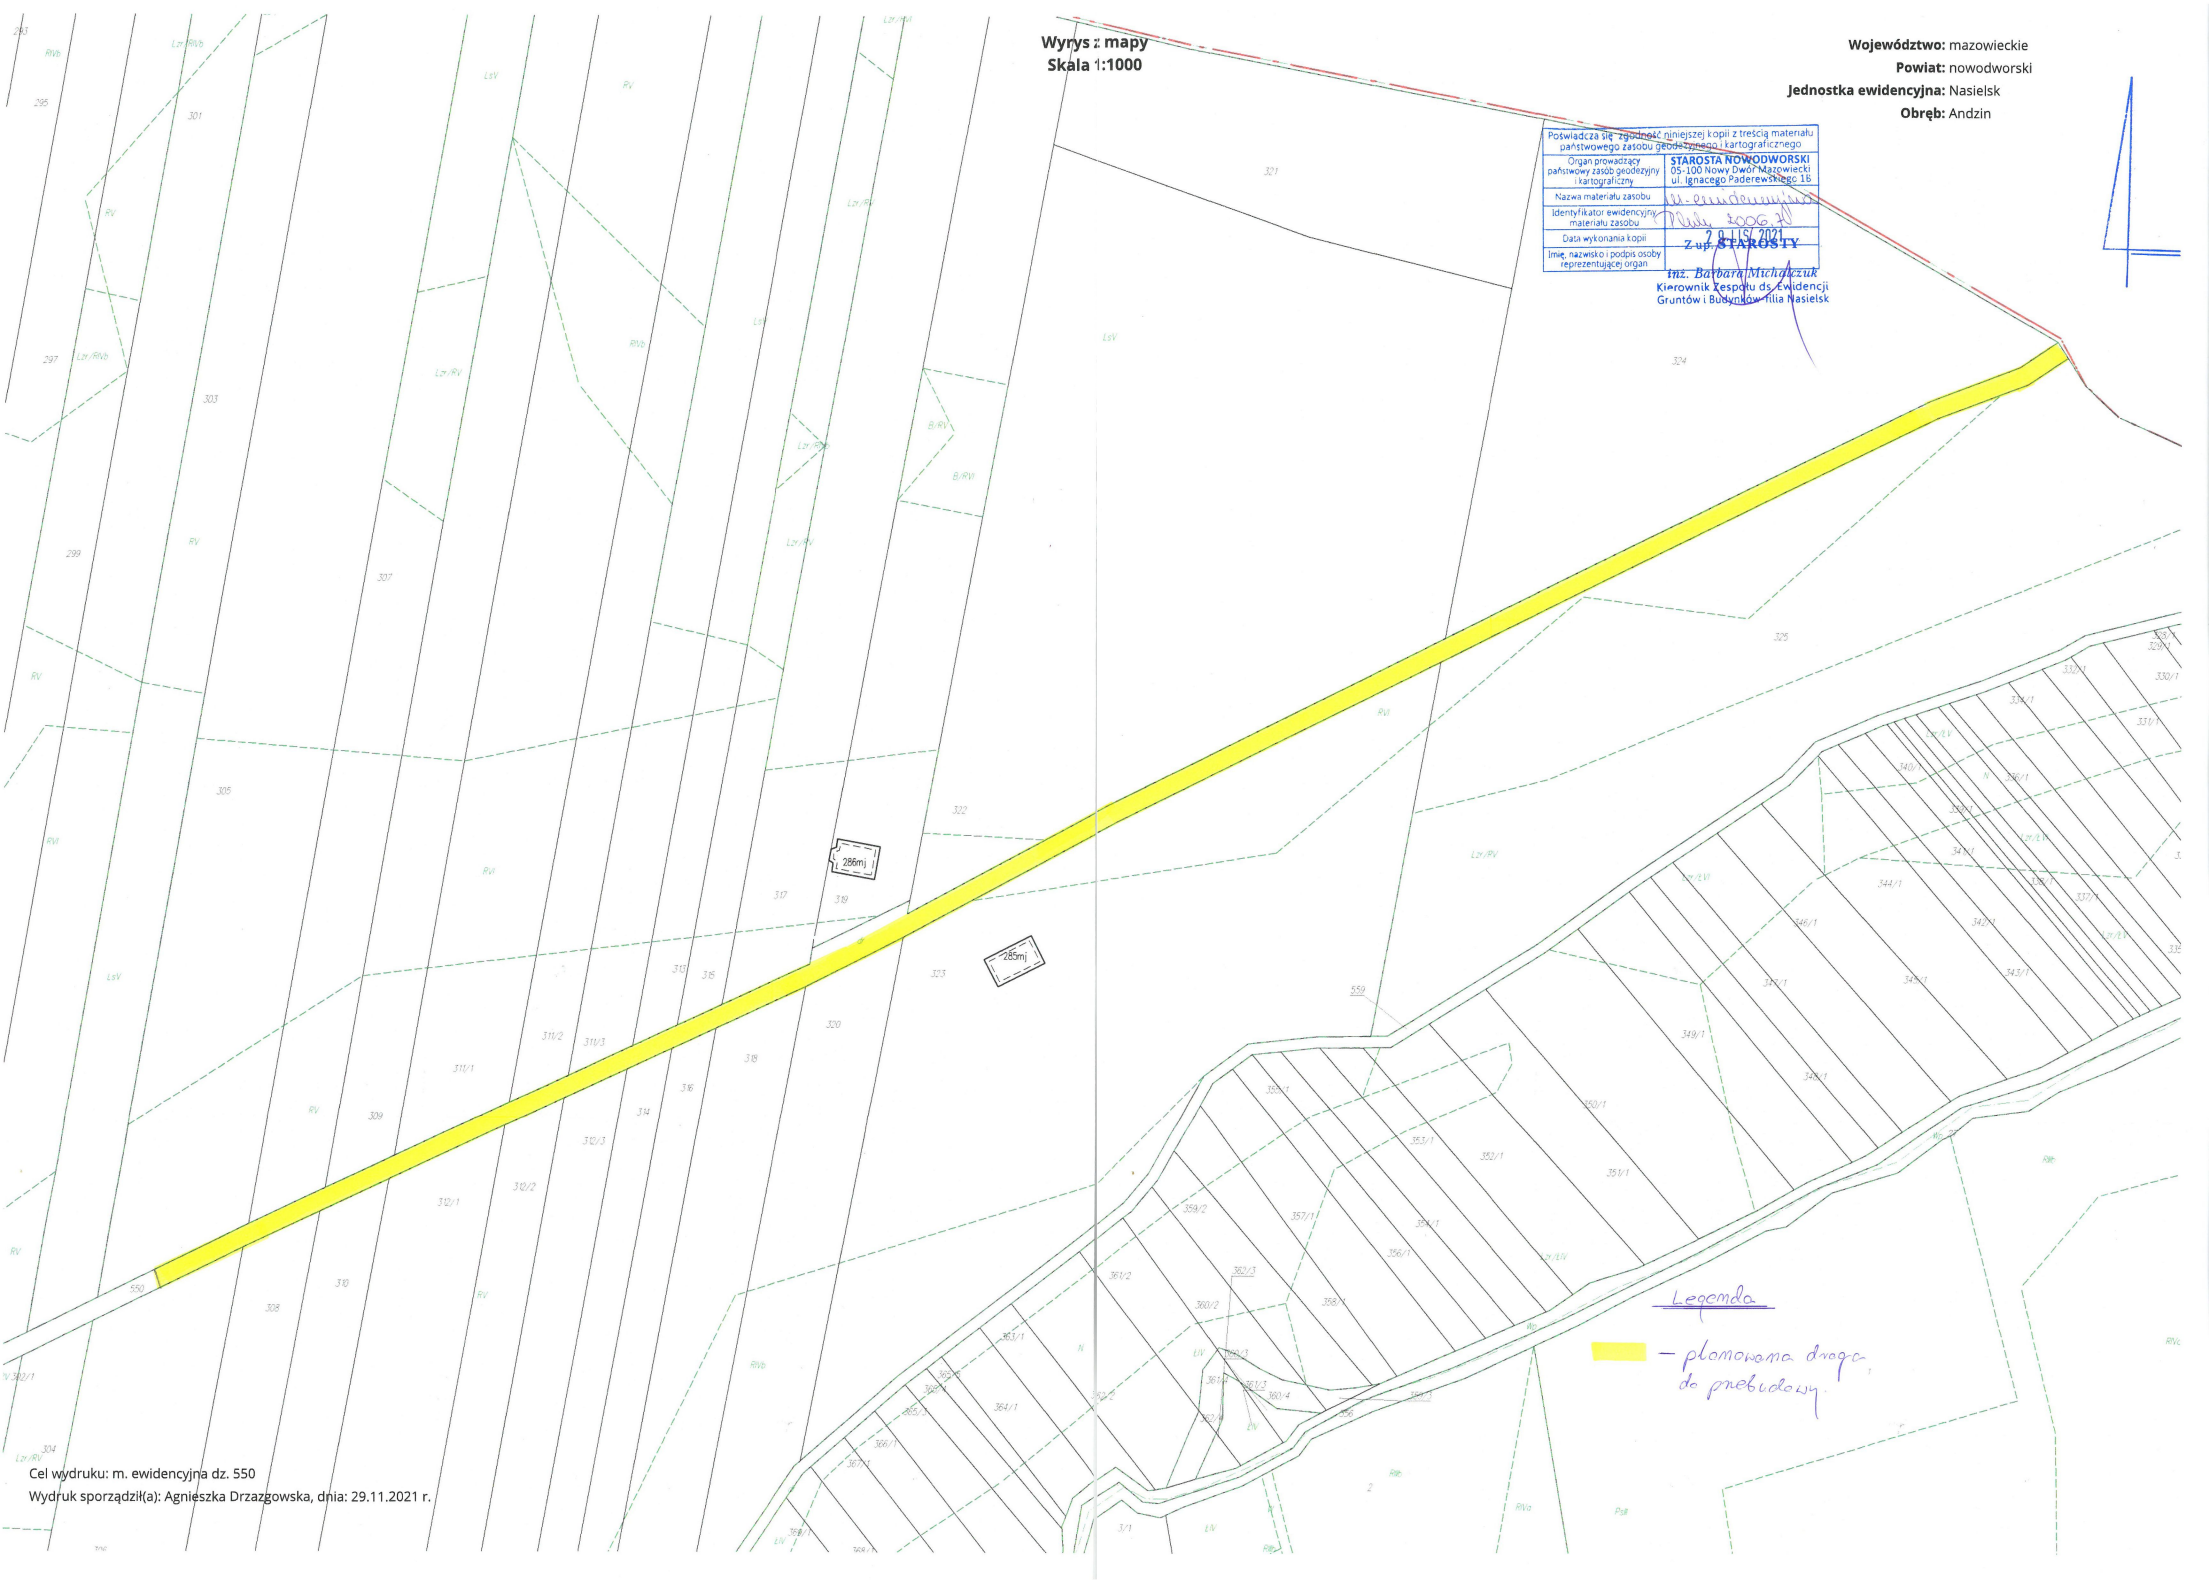

Wycisk z mapy
Skala 1:1000

Województwo: mazowieckie
Powiat: nowodworski
Jednostka ewidencyjna: Nasielsk
Obręb: Andzin

Legenda

— planowana droga do przebudowy