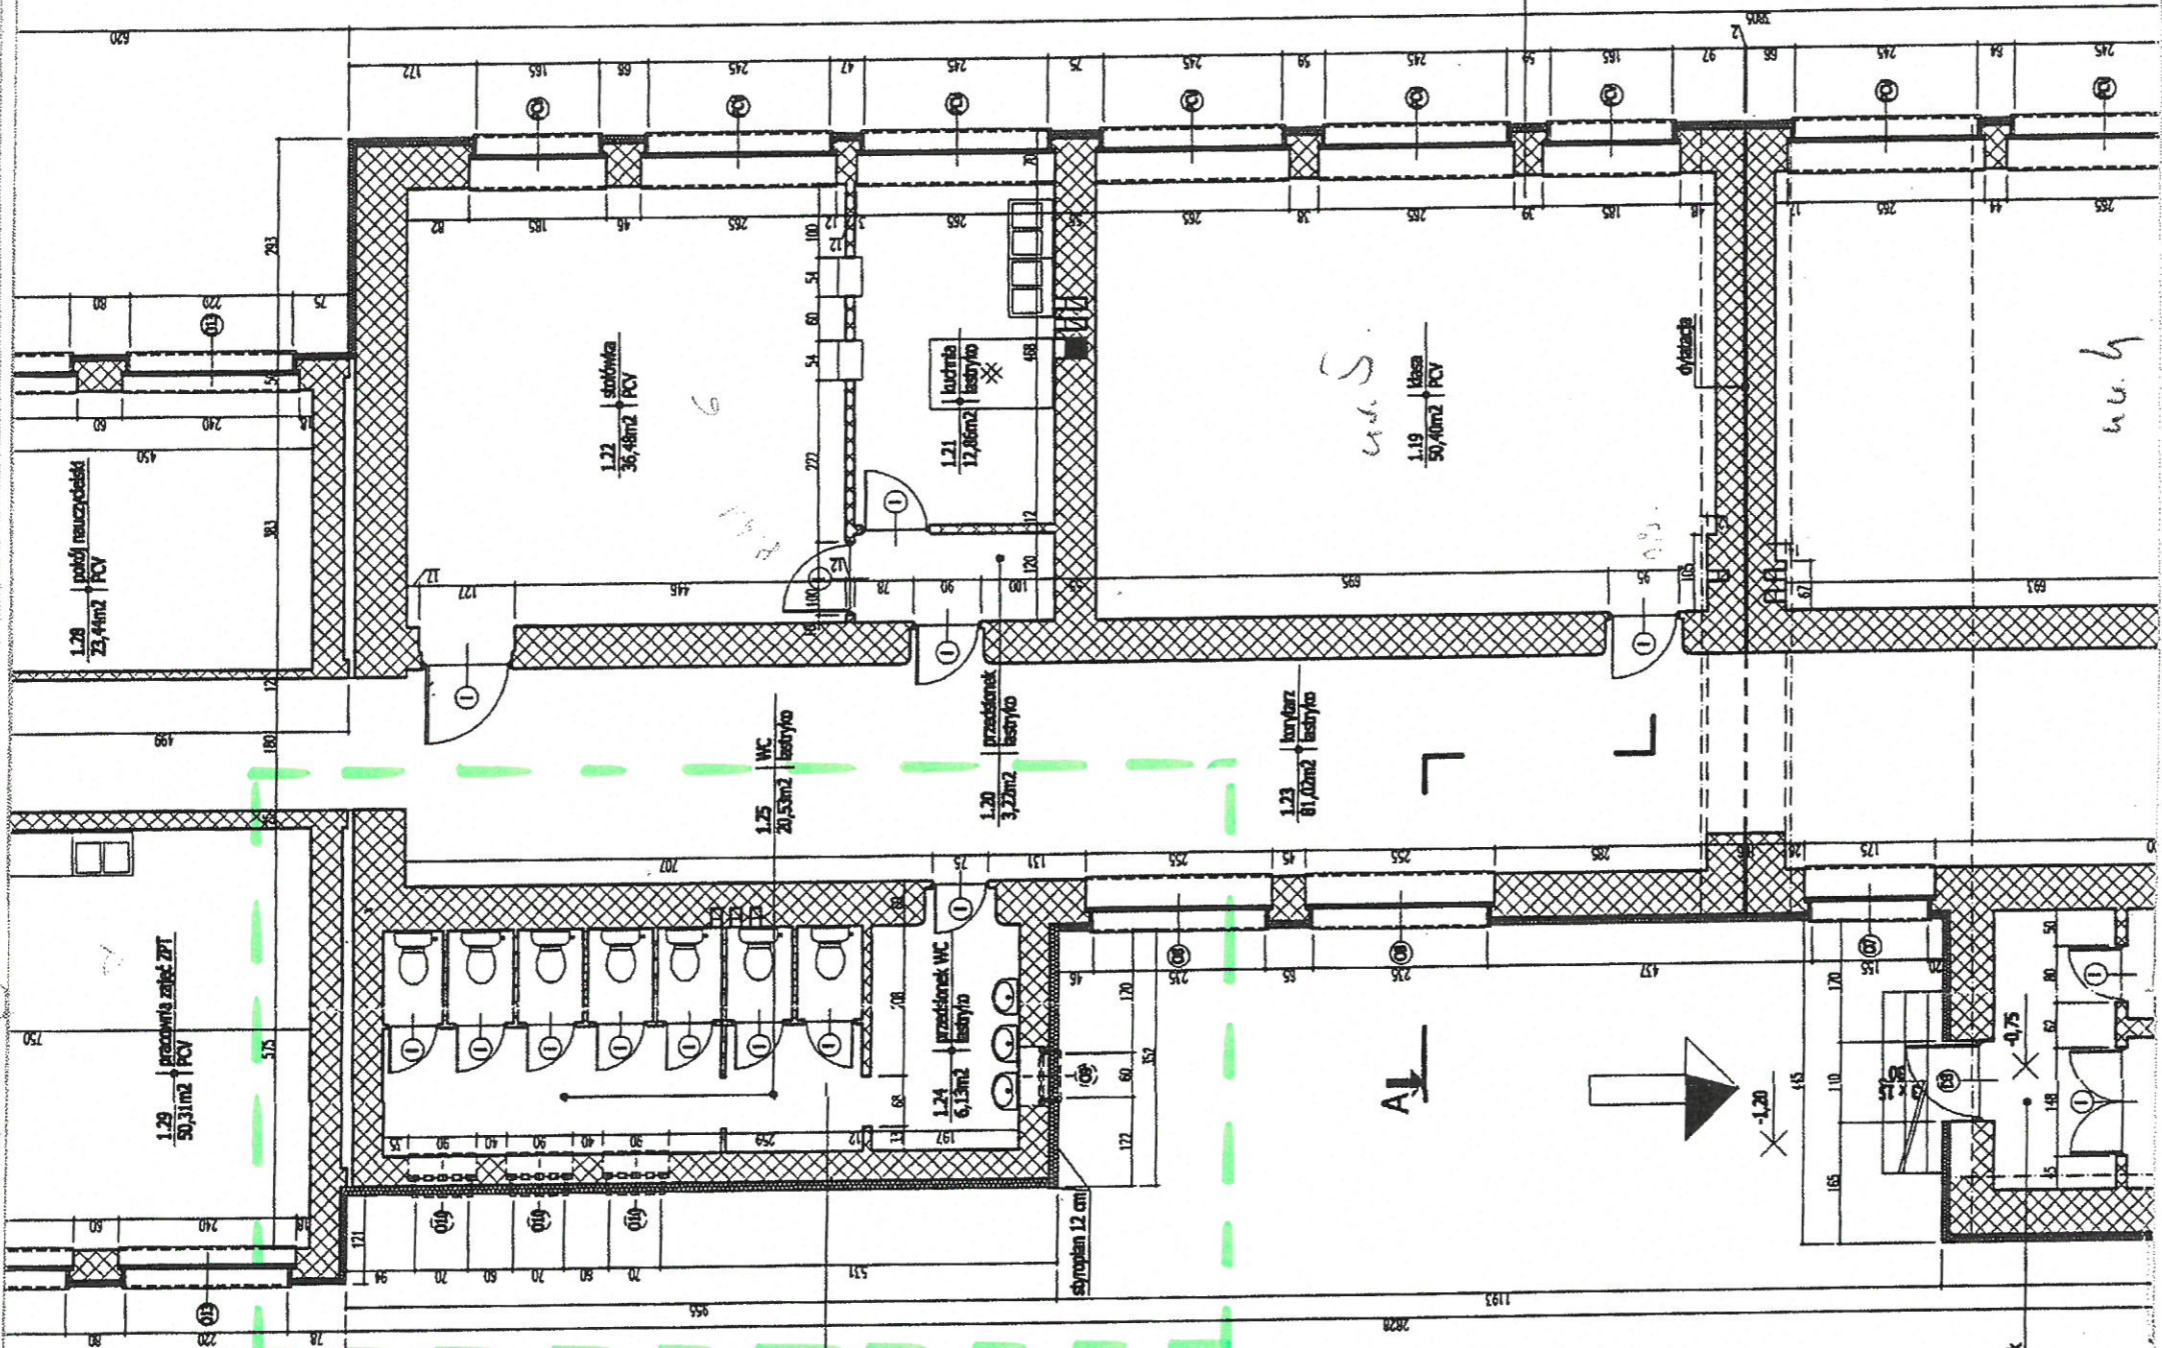

styropian FS 20 8 cm
lynk C-W 1,5 cm
ściana warszowska
25 cm + 5 cm + 12 cm = 42 cm
lynk C-W 1,5 cm

lynk mineralny cienkowarstwowy
zaprawa klejowa zbrojona siatką
styropian FS 20 10cm
lynk C-W 1,5 cm
ściana z cegły pełnej 61 cm
lynk C-W 1,5 cm

ciemkowarstwowy
a zbrojona siatką
plan FS 20 12cm
lynk C-W 1,5 cm
spły pełnej 38 cm
lynk C-W 1,5 cm

SZCZ

--- wąż sanitarny
Tożsamy znajduje się na I piętrze

SWOJY
SERWIS

antique & on pie signifying unpainted
unpainted house