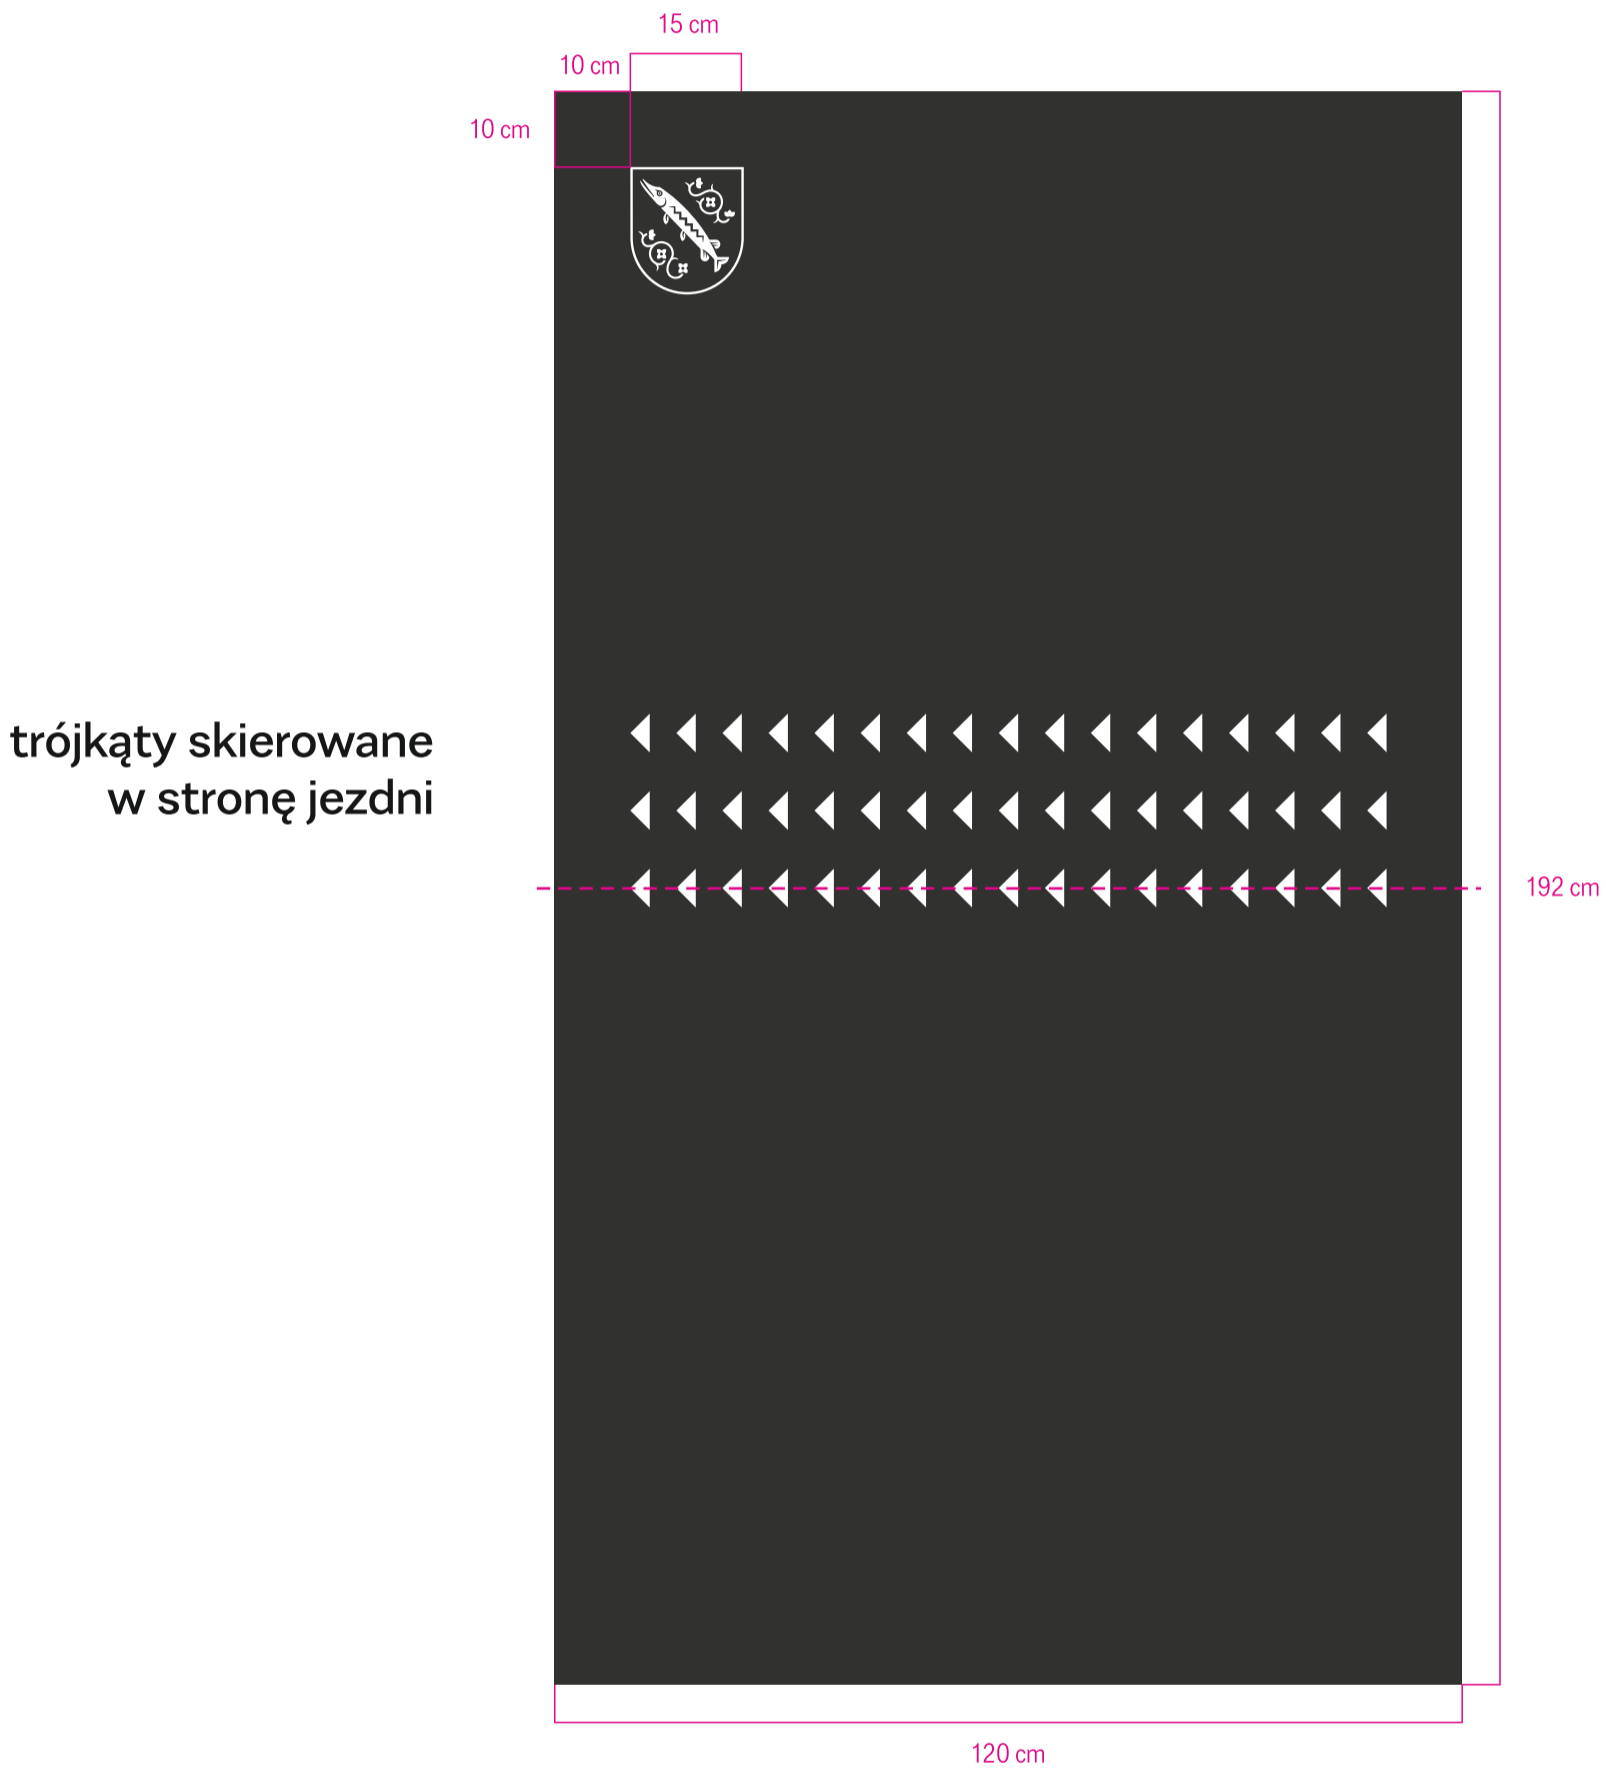

Znakowanie szyby przystanku autobusowego

Wykonanie: wyklejenie folią ploterowaną odblaskową, białą
Trwałość folii minimum 10 lat