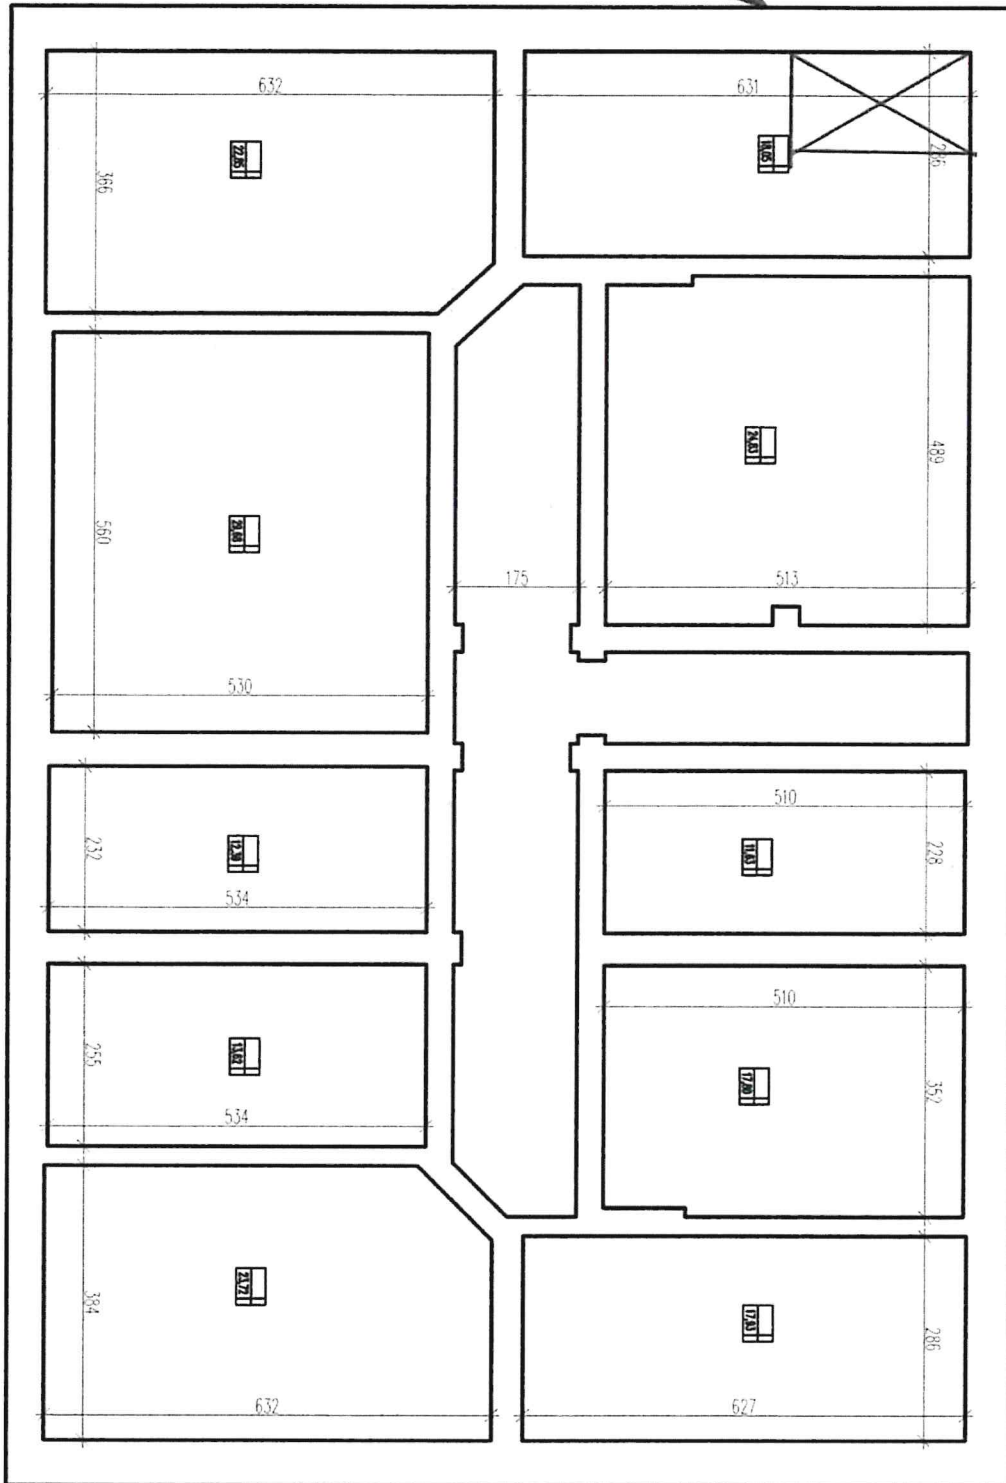

LOKALIZACJA POMIESZCZENIA
NA WEZŁEK C.O.
OKOŁO 10 m²

ul. III Maja