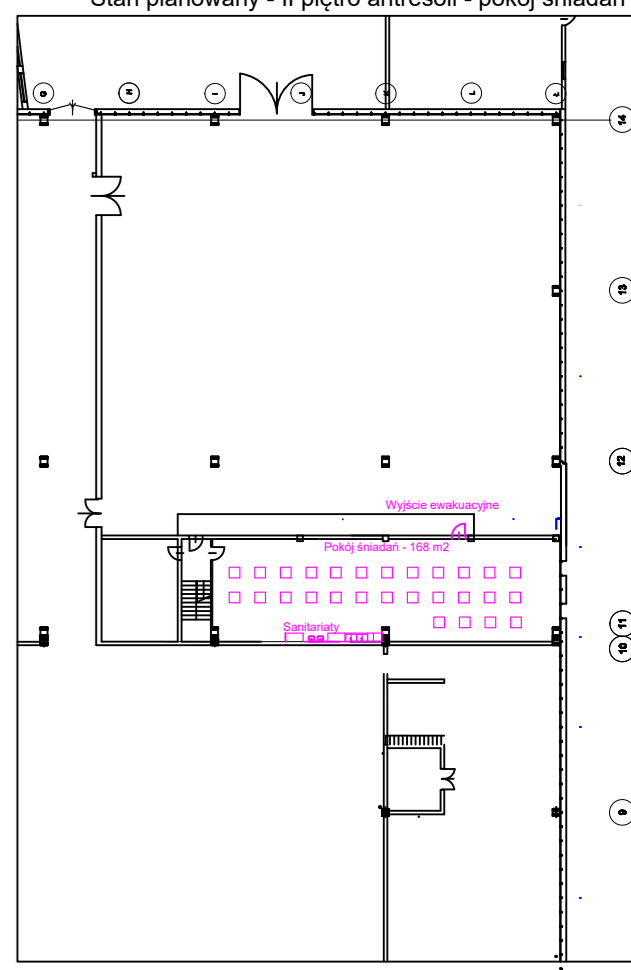

SKF POLSKA S. A.

Hala B-2