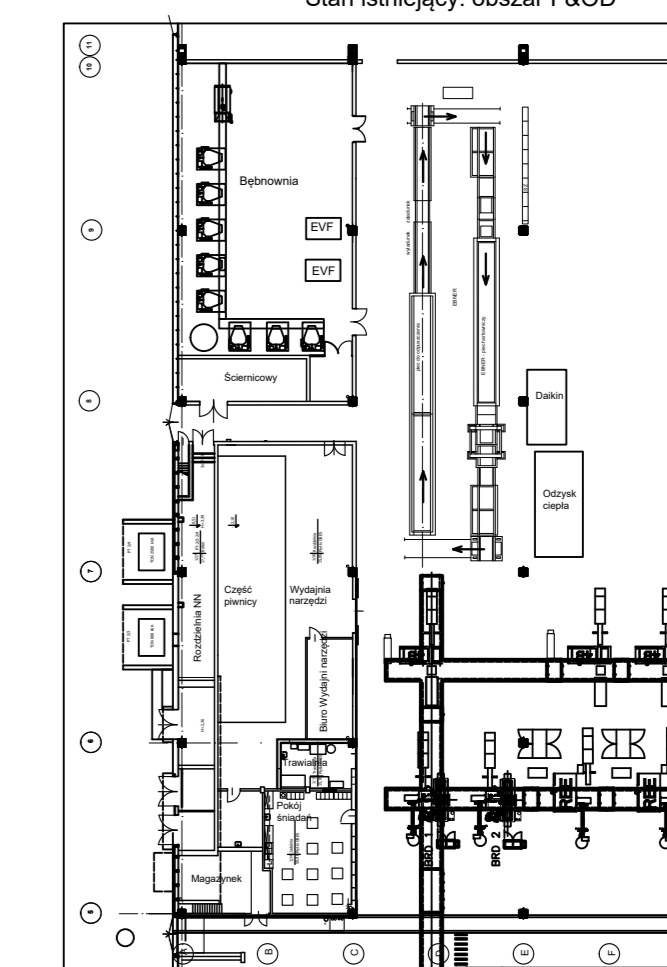

Stan istniejący: obszar F&OD

Stan planowany: obszar F&OD