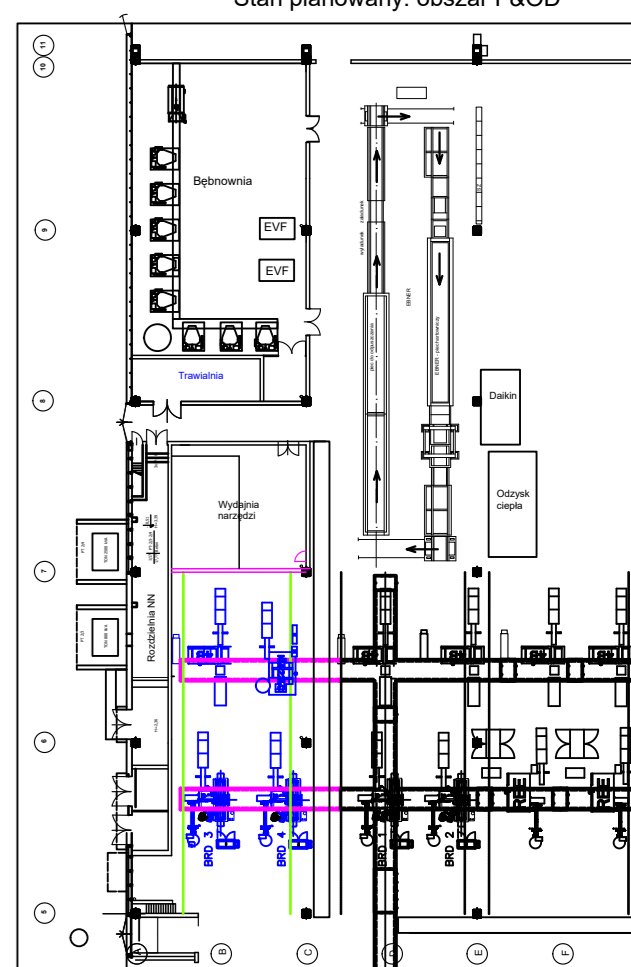

Stan istniejący: obszar F&OD

Stan planowany: obszar F&OD