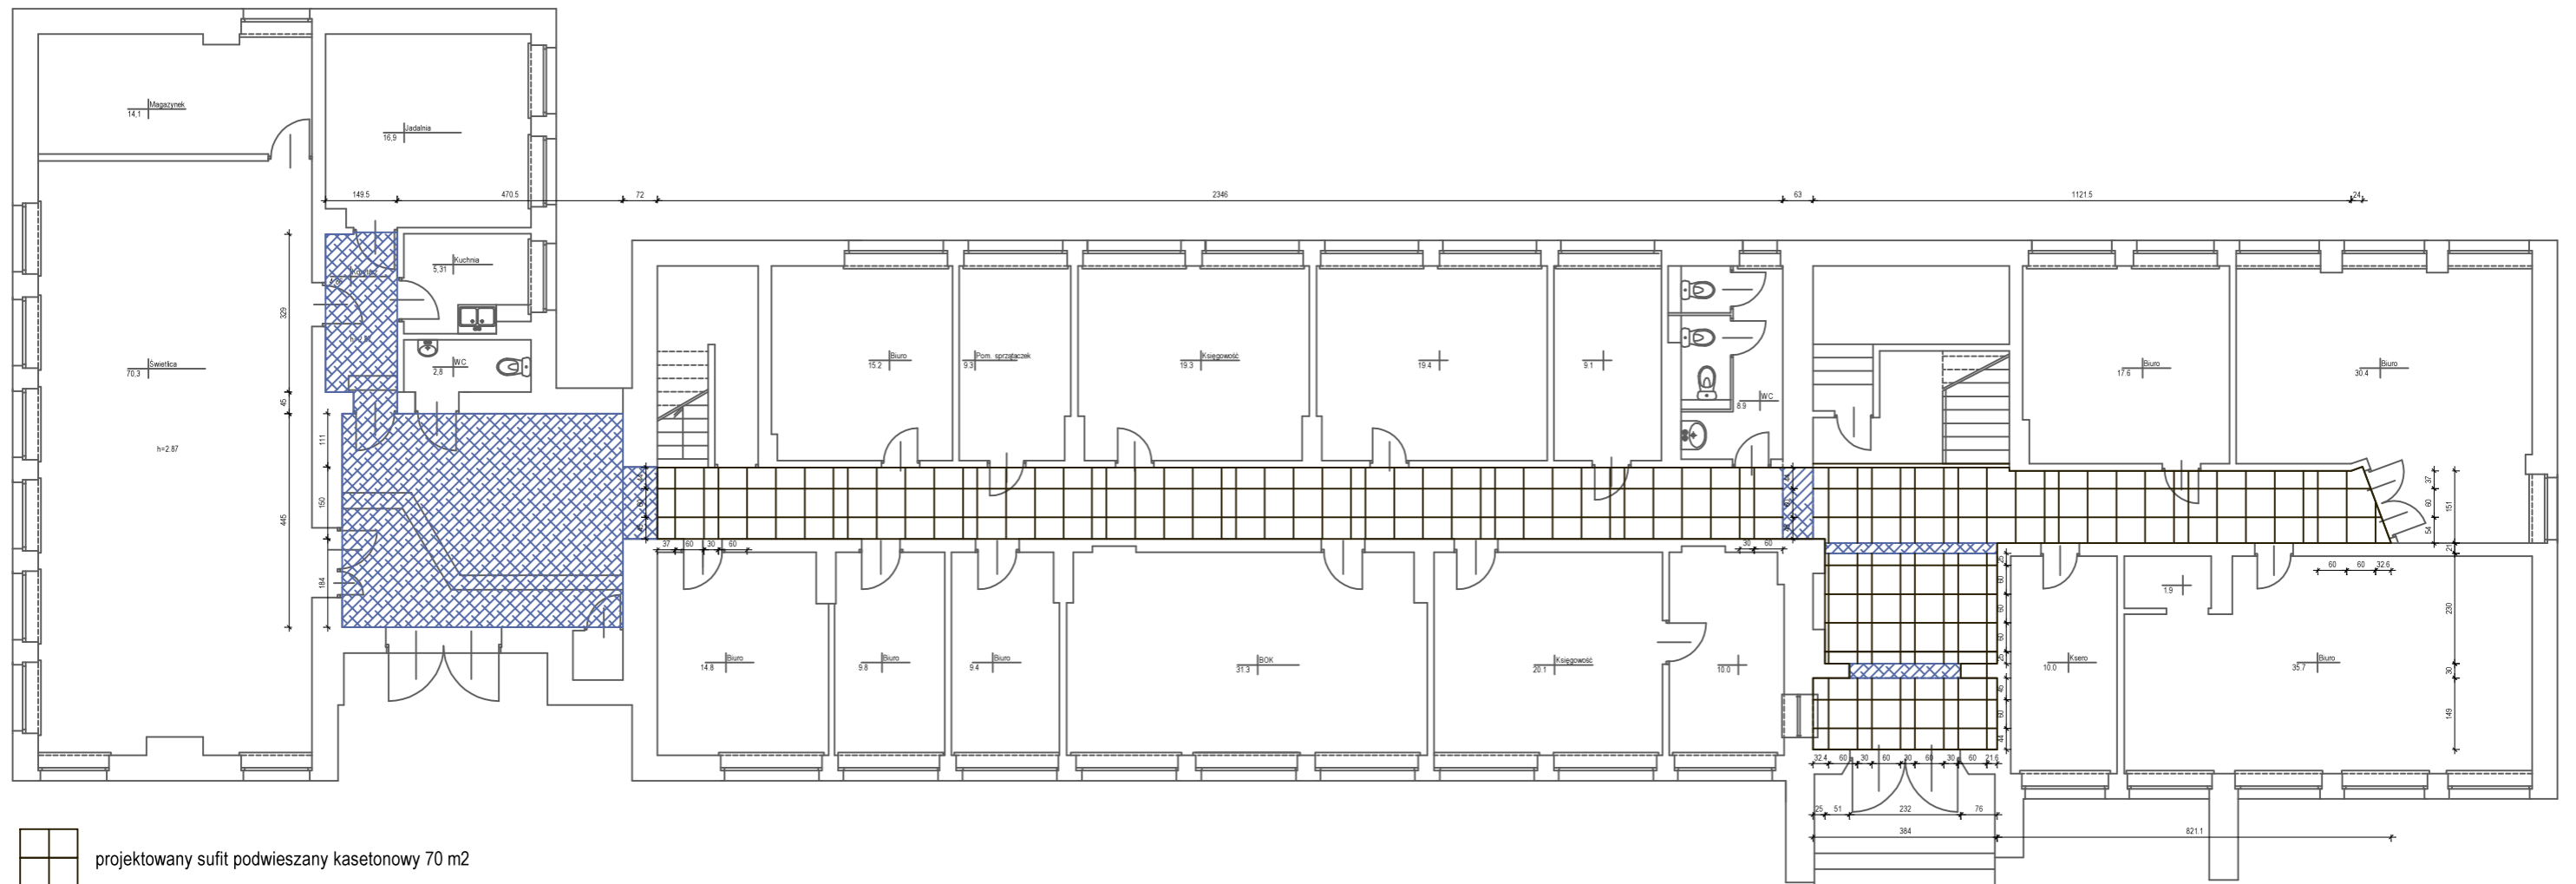

RZUT PARTERU - UKŁAD SUFITU PODWIESZANEGO

-  projektowany sufit podwieszany kasetonowy 70 m²
-  powierzchnia sufitu i podciągów do malowania 35 m²