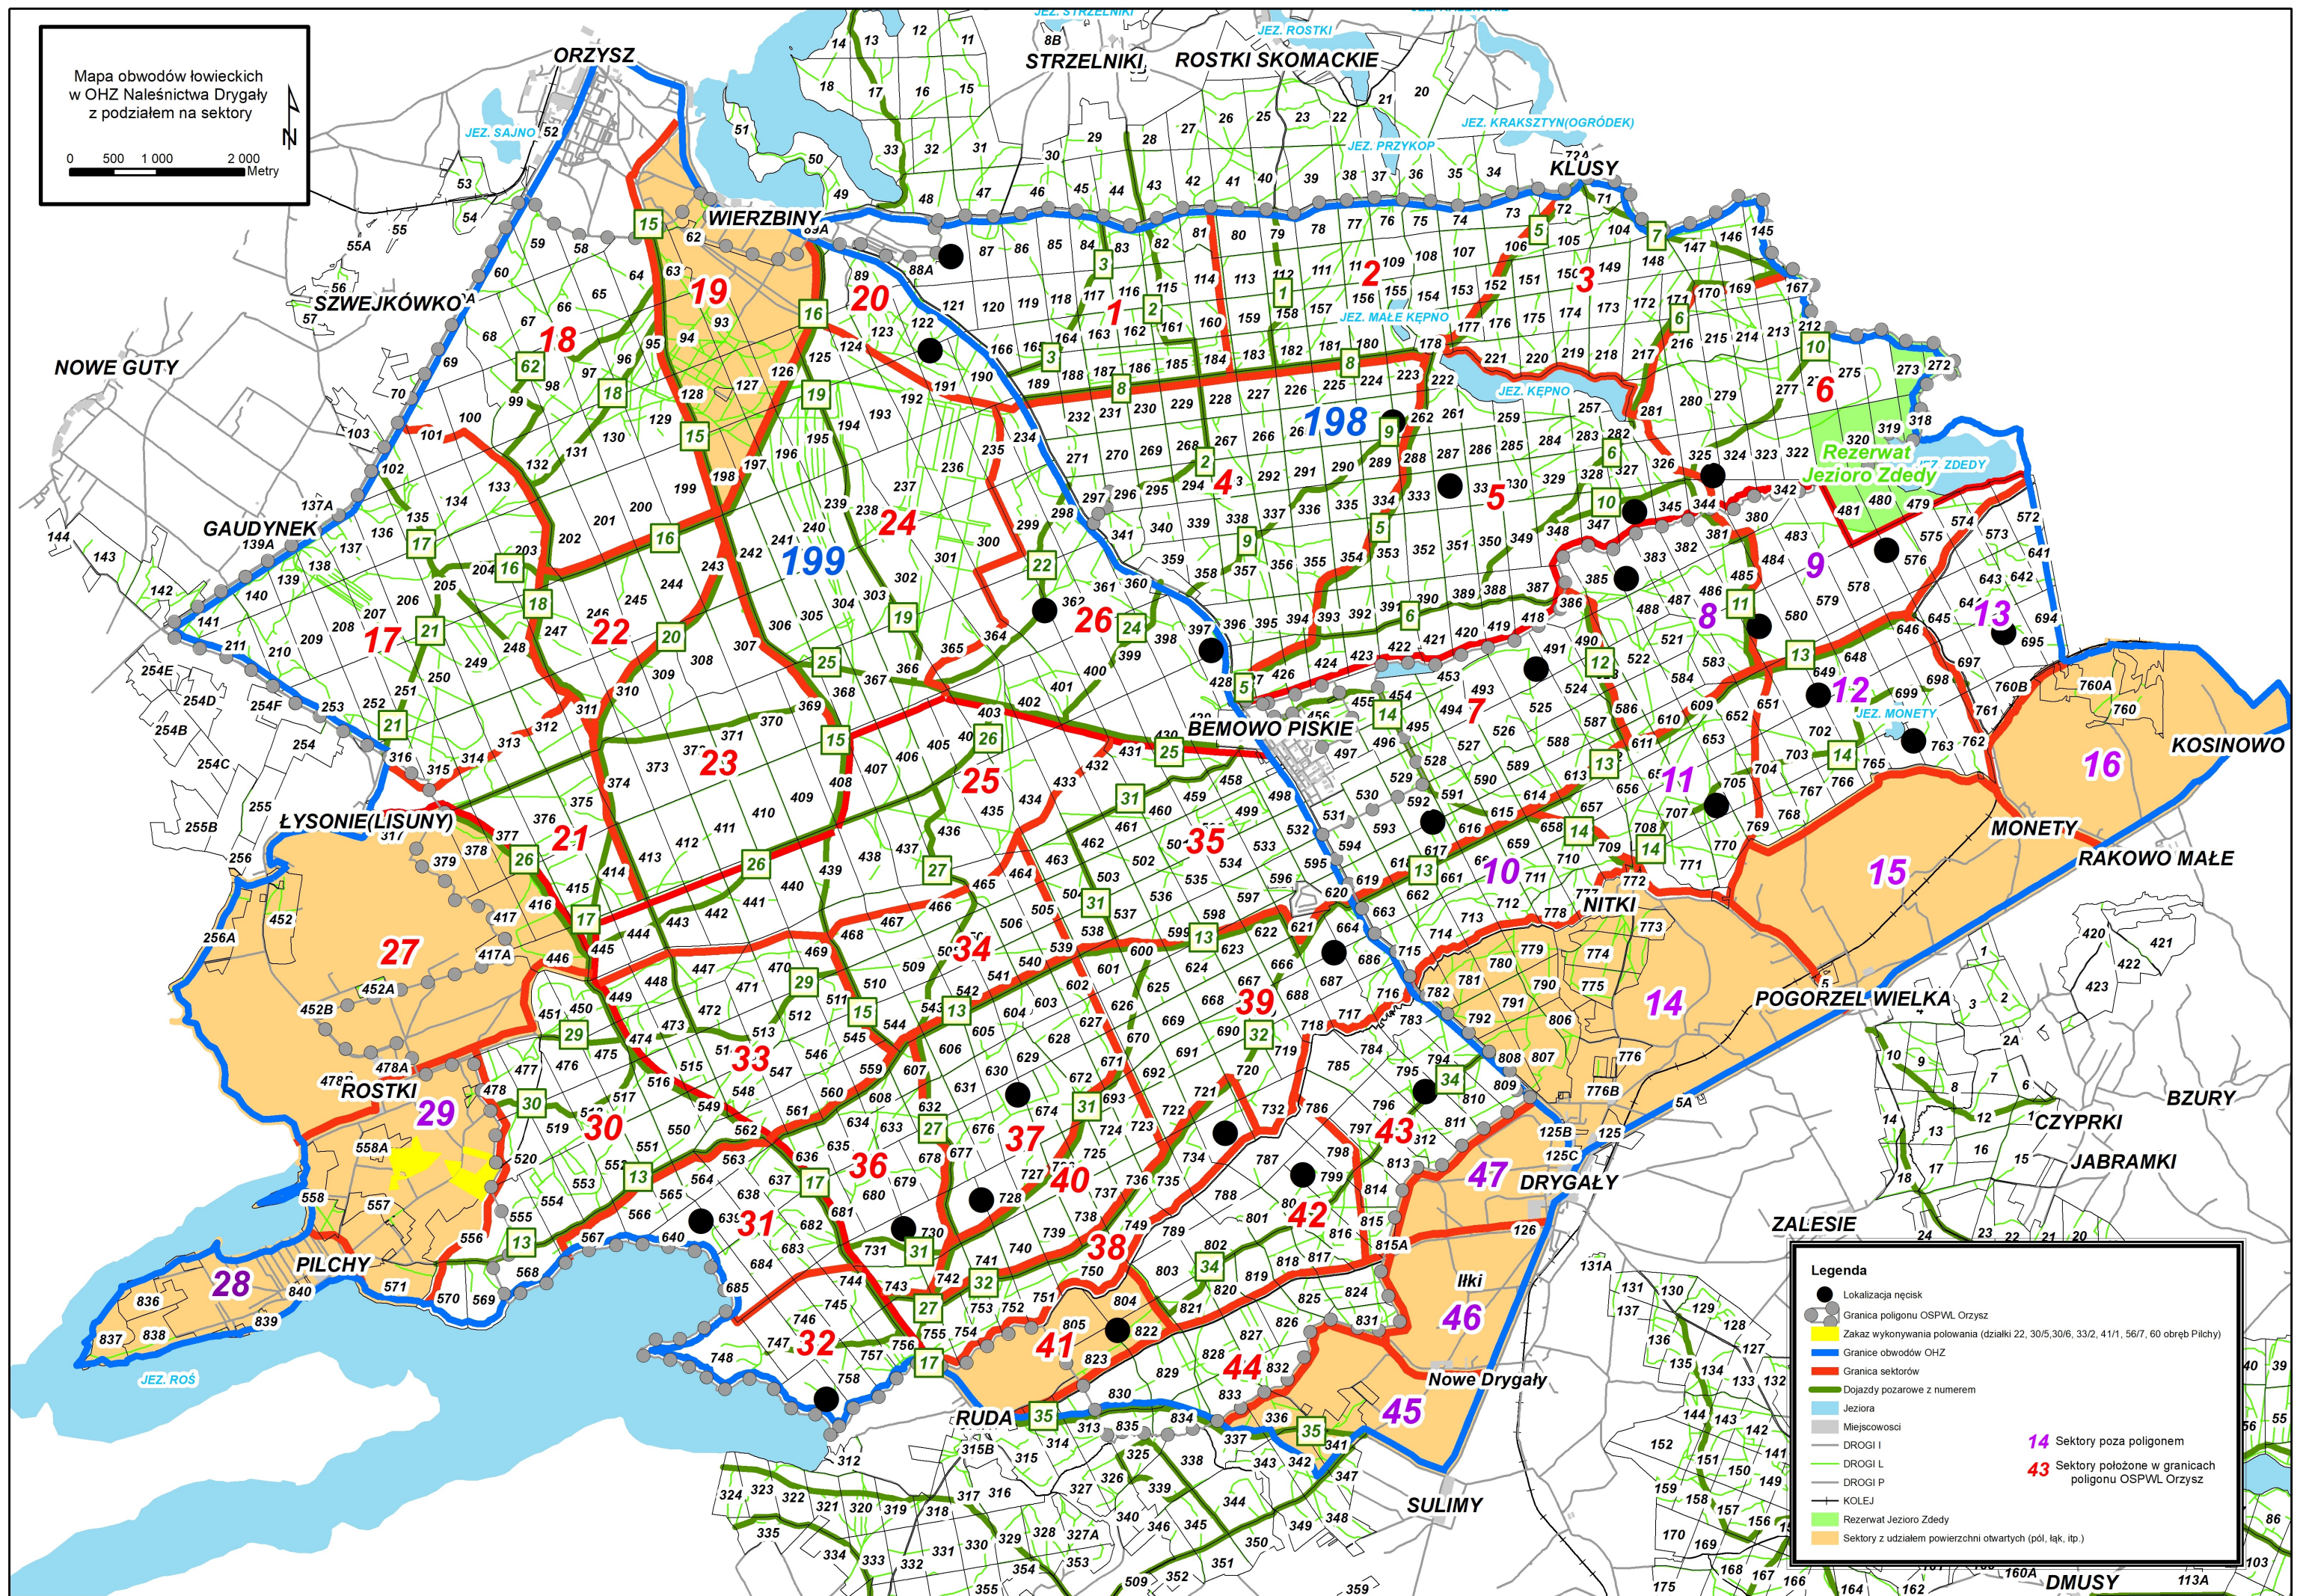

Mapa obwodów łowieckich
w OHZ Należnictwa Drygały
z podziałem na sektory

0 500 1 000 2 000
Metry

Legenda

- Lokalizacja nęcsik
- Granica poligonu OSPWL Orzysz
- Zakaz wykonywania polowania (działki 22, 30/5, 30/6, 33/2, 41/1, 56/7, 60 obręb Pilchych)
- Granice obwodów OHZ
- Granica sektorów
- Dojazdy pożarowe z numerem
- Jeziora
- Miejscowości
- DROGI I
- DROGI L
- DROGI P
- KOLEJ
- Rezerwat Jezioro Zdeży
- Sektory z udziałem powierzchni otwartych (pól, łąk, itp.)
- 14 Sektory poza poligonem
- 43 Sektory położone w granicach poligonu OSPWL Orzysz